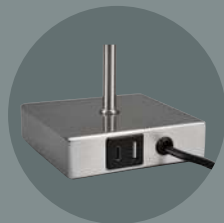

OLE

Metall, Stoff · metal, fabric

USB Ladestation · USB Charging station