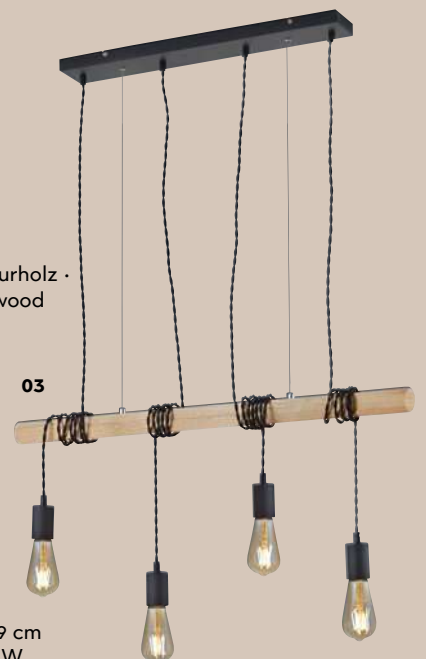

BRODY

Metall, Schwarz matt, Naturholz ·
metal, black mat, natural wood

03 R30244032
↓ 150 cm ⇔ 85 cm ↗ 9 cm
excl. 4 x E27 · max. 42 W