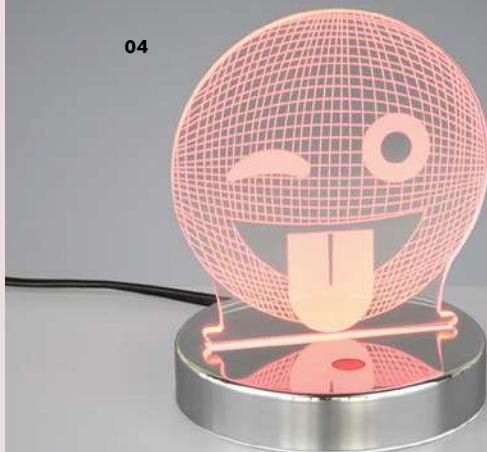

04 **R52641106**

↓ 15,5 cm ∅ 12 cm
incl. 1 x SMD LED 3,2 W · 250 lm · 3.000 K

04