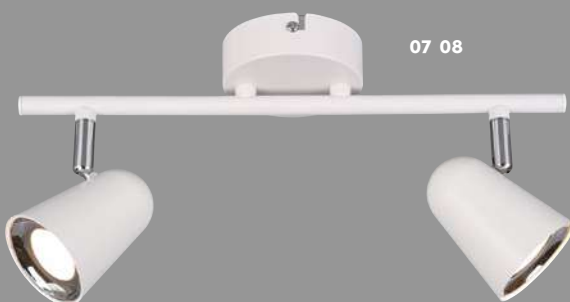

05 06

1. 01 R82124131 Weiß matt · white mat
   - 02 R82124132 Schwarz matt · black mat
2. ↓ 17 cm ⇔ 78 cm ↗ 9 cm
   incl. 4 x SMD LED 3,5 W · 400 lm · 3.000 K

1. 03 R82121131 Weiß matt · white mat
   - 04 R82121132 Schwarz matt · black mat
2. ↓ 15 cm ⇔ 9 cm ↗ 12 cm
   incl. 1 x SMD LED 3,5 W · 400 lm · 3.000 K

1. 05 R82123131 Weiß matt · white mat
   - 06 R82123132 Schwarz matt · black mat
2. ↓ 17 cm ⇔ 48 cm ↗ 9 cm
   incl. 3 x SMD LED 3,5 W · 400 lm · 3.000 K

1. 07 R82122131 Weiß matt · white mat
   - 08 R82122132 Schwarz matt · black mat
2. ↓ 17 cm ⇔ 34 cm ↗ 9 cm
   incl. 2 x SMD LED 3,5 W · 400 lm · 3.000 K

07 08