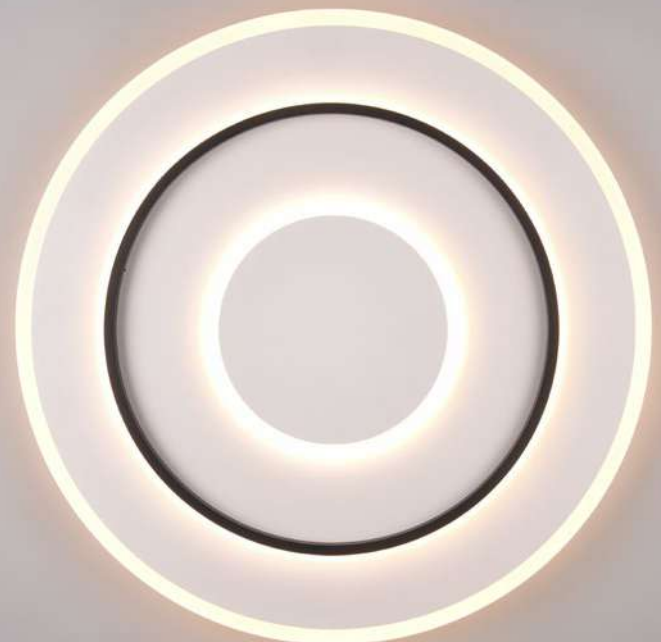

02 R64293931

↓ 6 cm ⇔ 60 cm ↗ 60 cm
incl. 1 x SMD LED 55 W ·
6.400 lm · 2.700 - 6.000 K

03 R64303131

↓ 6,5 cm ∅ 41 cm
incl. 1 x SMD LED 46 W ·
5.400 lm · 2.700 - 6.000 K

04 R64303931

↓ 6 cm ∅ 60 cm
incl. 1 x SMD LED 55 W ·
6.400 lm · 2.700 - 6.000 K