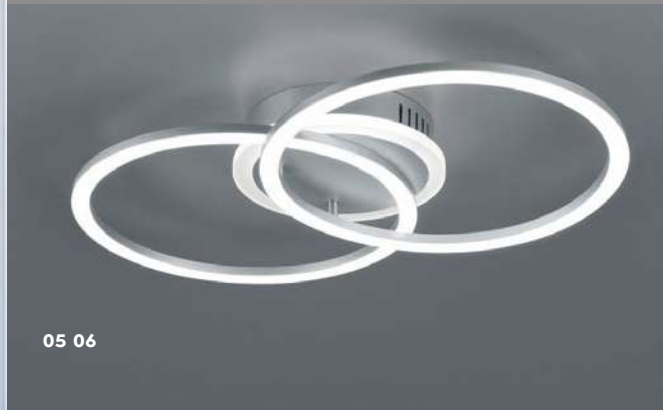

1. **05 R62783132** Schwarz matt · black mat
   06 R62783187 Titanfarbig · titan
   ↓ 7,5 cm ↔ 50 cm ↙ 30 cm
   incl. 1 x SMD LED 25 W · 3.000 lm · 3.000 K

1. **07 R62783406** Chrom · chrome
   08 R62783431 Weiß matt · white mat
   ↓ 7,5 cm ↔ 50 cm ↙ 30 cm
   incl. 1 x SMD LED 25 W · 3.000 lm · 4.000 K

1. **09 R62793132** Schwarz matt · black mat
   10 R62793187 Titanfarbig · titan
   ↓ 7,5 cm ↔ 57,5 cm ↙ 35,5 cm
   incl. 1 x SMD LED 25 W · 3.000 lm · 3.000 K

1. **11 R62793406** Chrom · chrome
   12 R62793431 Weiß matt · white mat
   ↓ 7,5 cm ↔ 57,5 cm ↙ 35,5 cm
   incl. 1 x SMD LED 25 W · 3.000 lm · 4.000 K