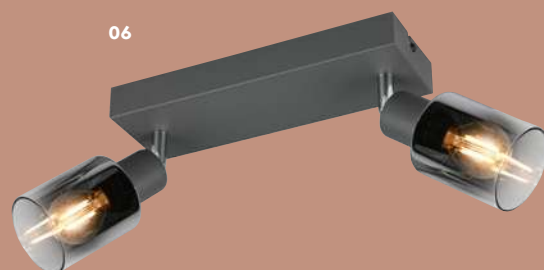

05

CADIZ

Metall, Anthrazit, Glas, Chrom bedampft · metal, anthracite, glass, chrome plated

NEW

06

07

05 R81781042

↑ 9 cm ↔ 9 cm ↗ 15 cm ∅ 7 cm
excl. 1 x E14 · max. 10 W

06 R81782042

↑ 17 cm ↔ 27,5 cm ↗ 8,5 cm ∅ 7 cm
excl. 2 x E14 · max. 10 W

07 R81783042

↑ 17 cm ↔ 42,5 cm ↗ 8,5 cm ∅ 7 cm
excl. 3 x E14 · max. 10 W

08 R81784042

↑ 15 cm ↔ 58,5 cm ↗ 8,5 cm ∅ 7 cm
excl. 4 x E14 · max. 10 W

08