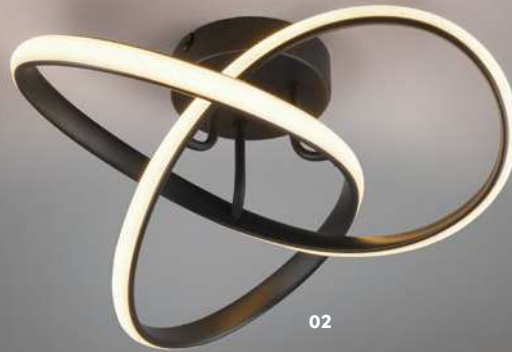

MEO

Metall · metal

NEW

01

1. 01 **R62101131** Weiß matt · white mat
   ↓ 15 cm ∅ 40 cm
   incl. 1 x SMD LED 15 W · 1.800 lm · 4.000 K

1. 02 **R62101132** Schwarz matt · black mat

1. 03 **R62101187** Titanfarbig · titan
   ↓ 15 cm ∅ 40 cm
   incl. 1 x SMD LED 15 W · 1.800 lm · 3.000 K

03

02

05

LANE

Metall · metal

Schwenkbar
sleuable

04

1. 04 **R67802106** Chrom · chrome

1. 05 **R67802132** Schwarz matt · black mat

↓ 9 cm ↔ 58 cm ↑ 58 cm

incl. 1 x SMD LED 27 W · 3.500 lm · 4.000 K