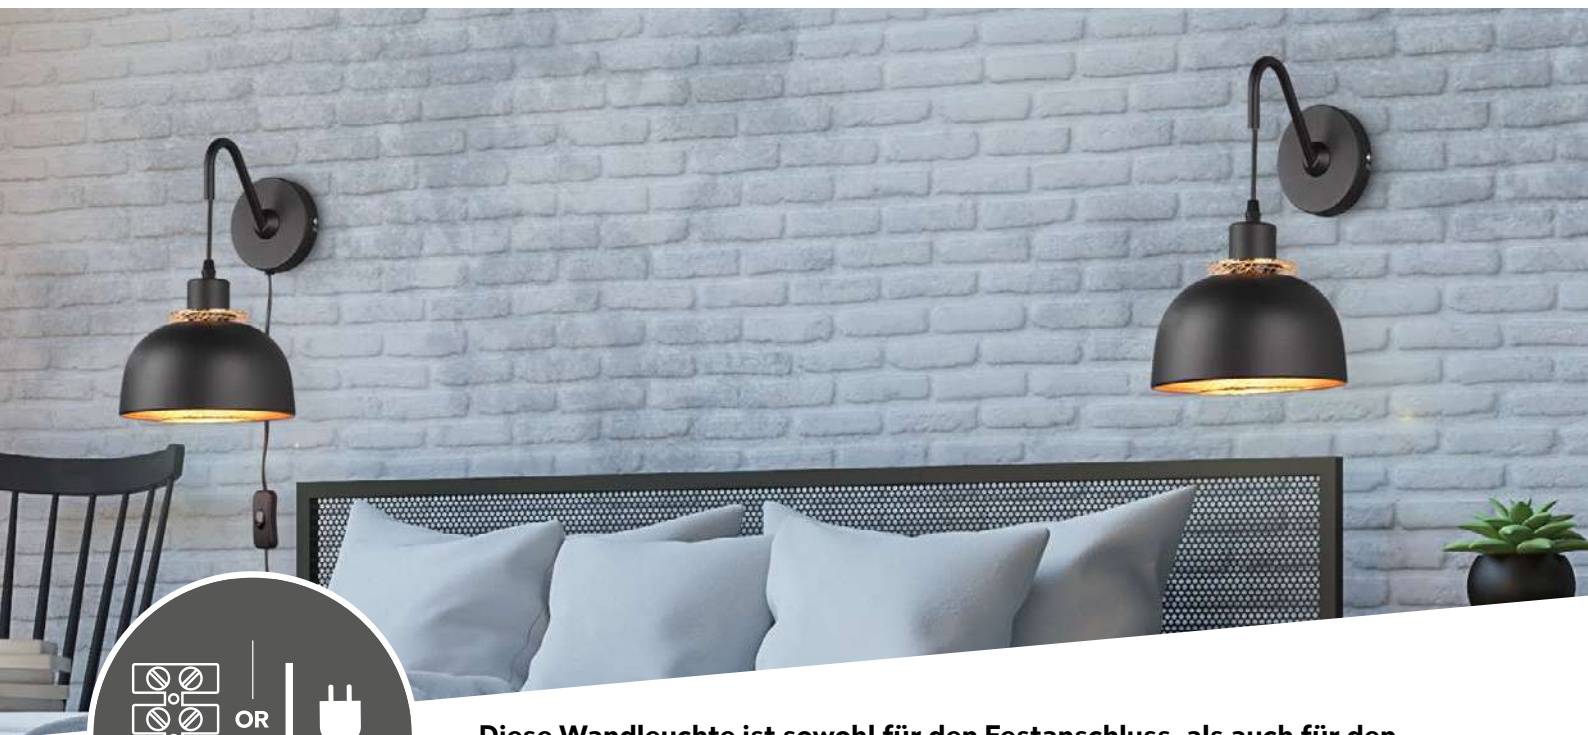

Diese Wandleuchte ist sowohl für den Festanschluss, als auch für den Betrieb mit Steckerzuleitung geeignet.

This wall light is suitable both for a fixed power connection, as well as for the connection of a plug-in power cable.

Zuleitung ist nicht im Lieferumfang enthalten.

The supply cable is not included.