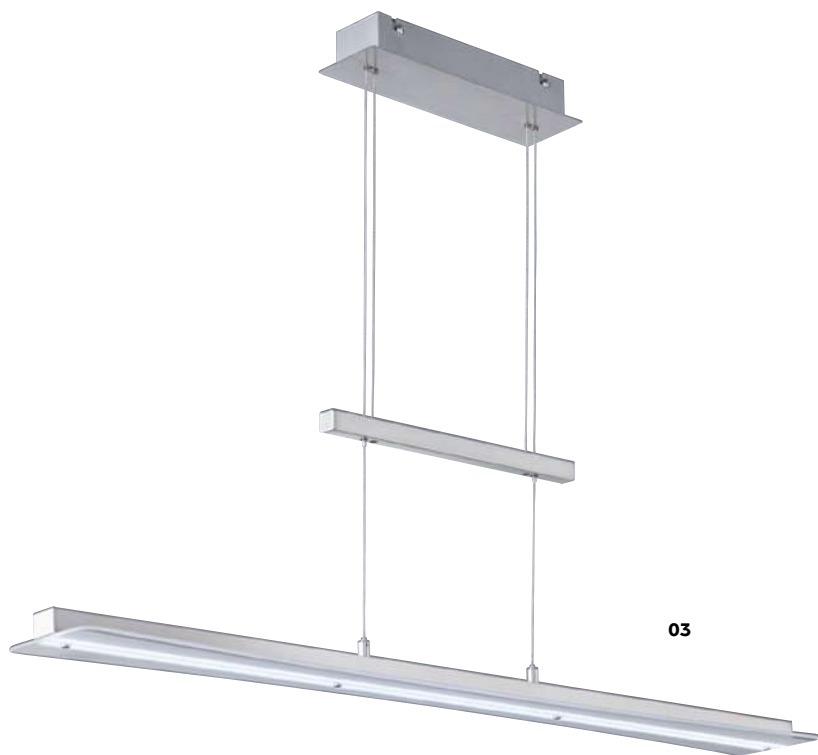

05

04 R42021105

↑ 116 cm ∅ 18 cm

incl. 1 x SMD LED 9 W · 810 lm · 3.000 K

05 R32021105

↑ 150 cm ∅ 50 cm

incl. 1 x SMD LED 26 W · 3.000 lm · 3.000 K

06 R62021105

↑ 18 cm ↔ 45 cm ∇ 38 cm

incl. 1 x SMD LED 19 W · 2.100 lm · 3.000 K

MILOS

Metall, Glas · metal, glass

- 01 **R32004107** Nickel matt · nickel mat
- 02 **R32004132** Schwarz matt · black mat
↓ 170 cm ↔ 80 cm ↗ 12 cm
incl. 4 x SMD LED 5 W · 550 lm · 3.000 K