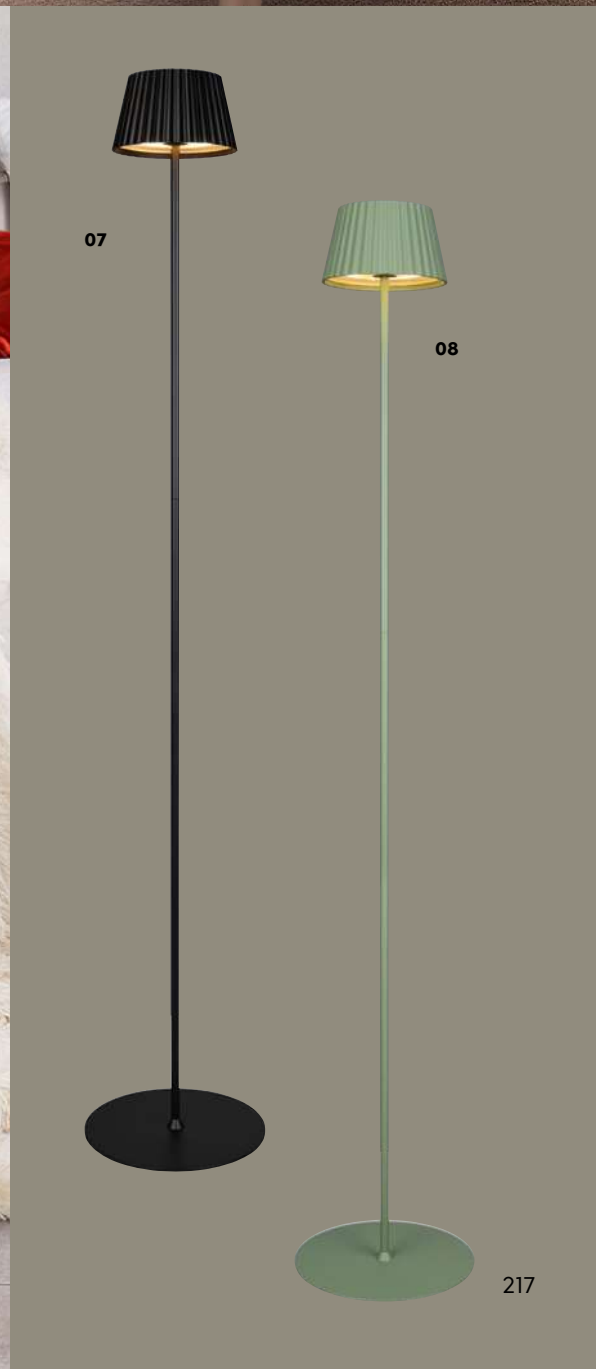

Lighting to go

4,5h 6h

1. 05 **R47706110** Rot · red
   - 06 **R47706131** Weiß matt · white mat
   - 07 **R47706132** Schwarz matt · black mat
   - 08 **R47706149** Pistaziengrün · pistachio green
2. ↓ 123 cm ∅ 13,5 cm
   incl. 1 x SMD LED 1,5 W · 200 lm · 3.000 K

Seite