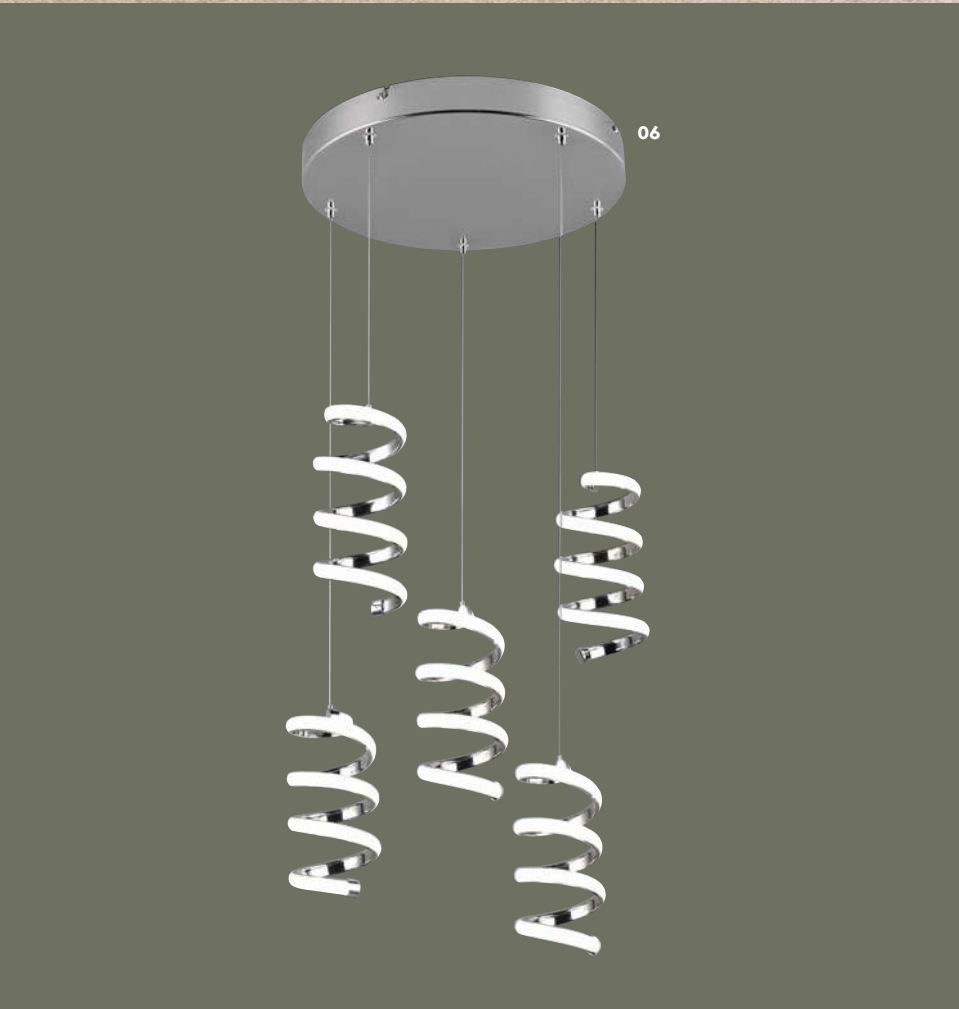

02 R42361106
 ∗ 135 cm ∅ 33 cm
 incl. 1 x SMD LED 28 W · 3.500 lm · 4.000 K

03 R62361106
 ∗ 30 cm ↔ 105 cm ∗ 34 cm
 incl. 1 x SMD LED 28 W · 3.500 lm · 4.000 K

04 R52361106
 ∗ 54 cm ∅ 24 cm
 incl. 1 x SMD LED 10,5 W · 1.100 lm · 4.000 K