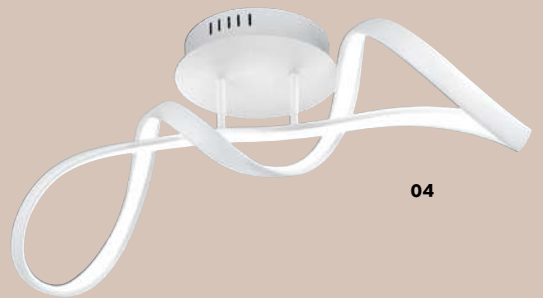

01 02

03

PERUGIA

Metall · metal

04

05

06

1. **01 R37091106** Chrom · chrome
   02 R37091131 Weiß matt · white mat
   ↓ 150 cm ↔ 81 cm ↗ 46 cm
   incl. 1 x SMD LED 37 W · 4.500 lm · 4.000 K

1. **03 R67091106** Chrom · chrome
   04 R67091131 Weiß matt · white mat
   ↓ 22 cm ↔ 60 cm ↗ 18 cm
   incl. 1 x SMD LED 28 W · 3.400 lm · 4.000 K

1. **05 R27091106** Chrom · chrome
   06 R27091131 Weiß matt · white mat
   ↓ 40 cm ↔ 22 cm ↗ 17,5 cm
   incl. 1 x SMD LED 18 W · 2.400 lm · 4.000 K