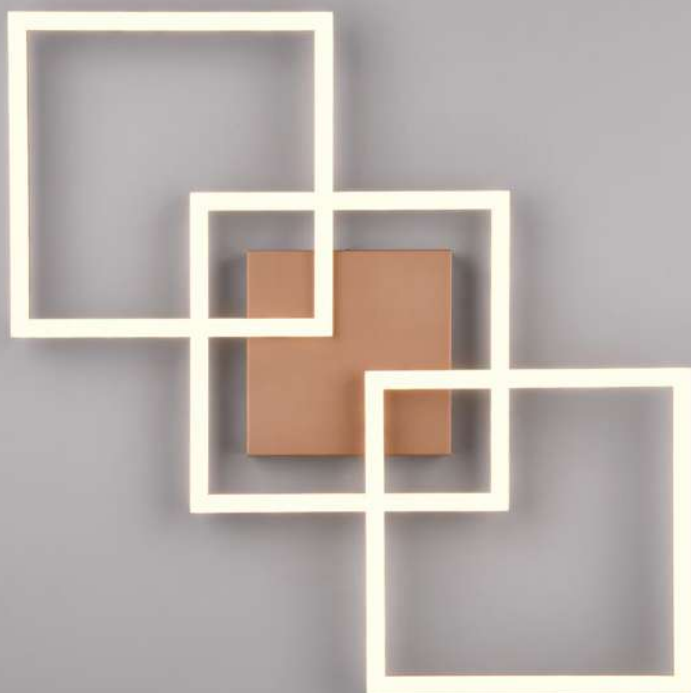

TRAIL

Metall · metal

Schwenkbar
slewable

01

02

03 04

01 R64493131 Weiß matt · white mat
 \downarrow 7 cm \leftrightarrow 74,5 cm \nearrow 35,2 cm
 incl. 1 x SMD LED 31 W · 3.800 lm ·
 4.000 K

02 R64493132 Schwarz matt · black mat