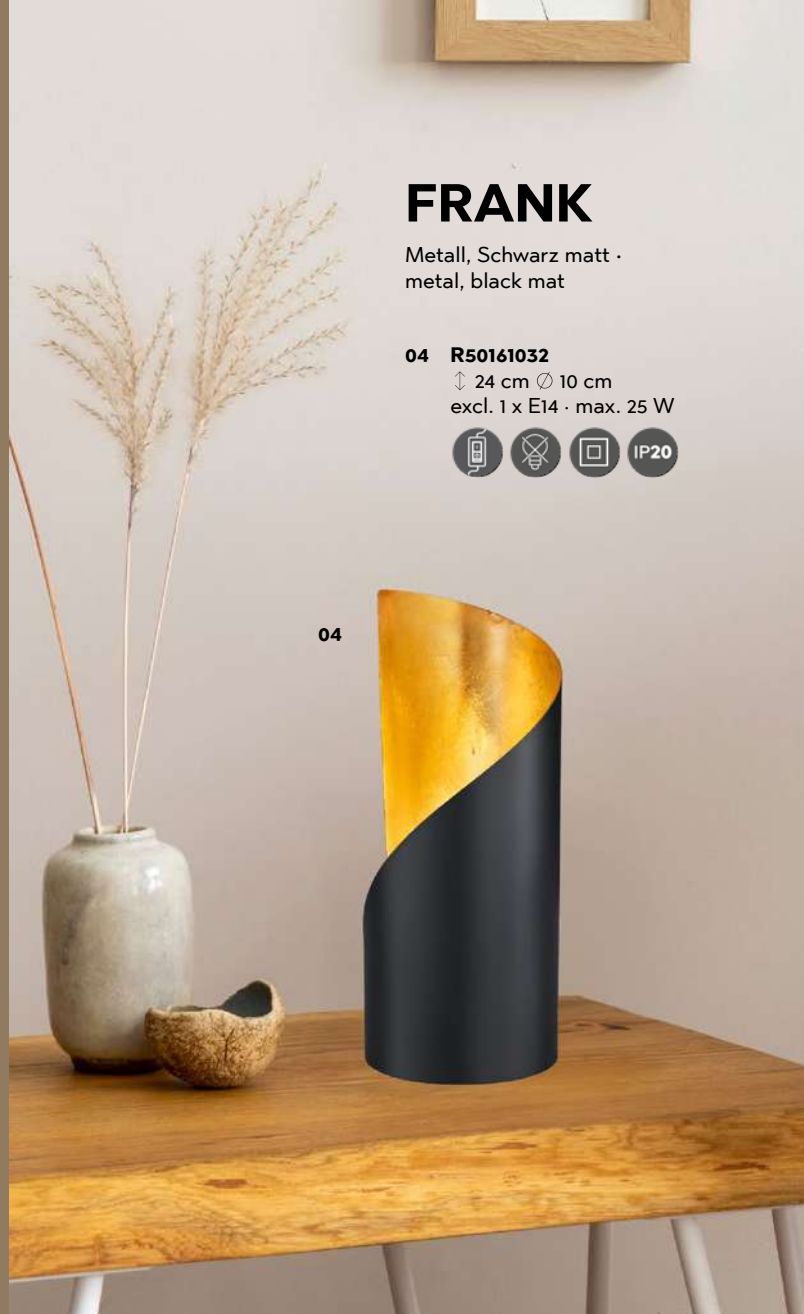

↑ 24 cm ↻ 10 cm
excl. 1 x E14 · max. 25 W

04

MARC

Naturholz, Metall · natural wood, metal

05

07

05 R50721011 Grau · grey

06 R50721032 Schwarz matt · black mat