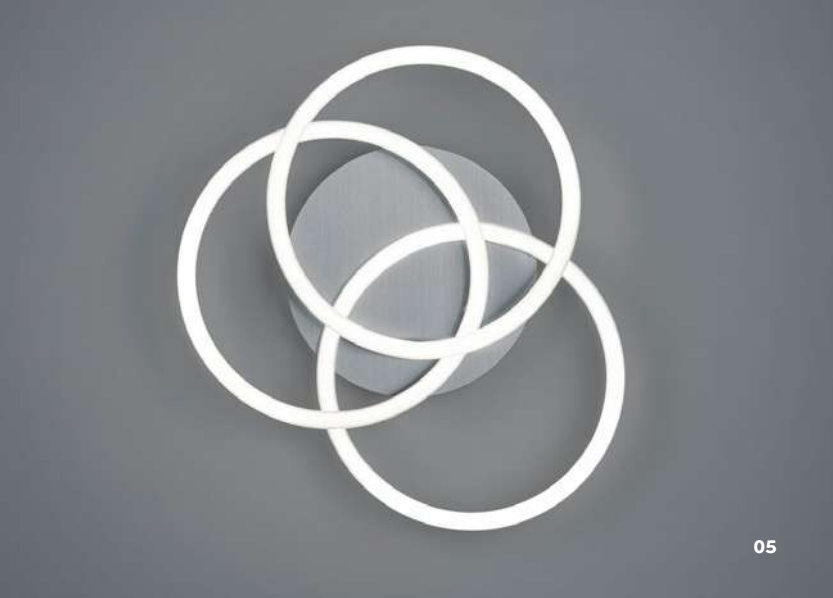

08

05

06

07

CIRCLE

Metall · metal

Schwenkbar
sleuable

1. 05 **R62823107** Nickel matt · nickel mat
   - 06 **R62823131** Weiß matt · white mat
   - 07 **R62823132** Schwarz matt · black mat
   - 08 **R62823135** Schwarz matt, Holznachbildung ·
     black mat, wood imitation
2. ∅ 9,5 cm ⇔ 43,5 cm
   incl. 1 x SMD LED 27 W · 3.200 lm · 2.700 - 6.000 K