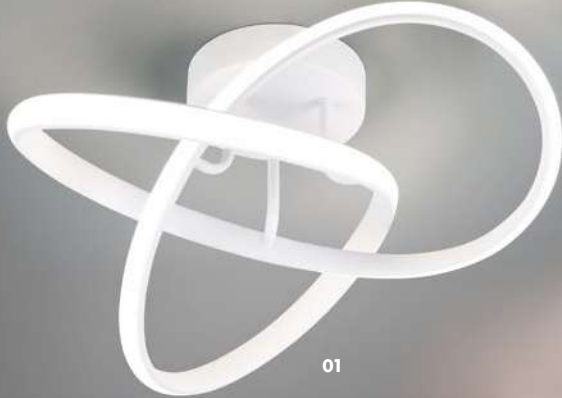

MEO

Metall · metal

NEW

01

1. 01 **R62101131** Weiß matt · white mat
   ↓ 15 cm ∅ 40 cm
   incl. 1 x SMD LED 15 W · 1.800 lm · 4.000 K

1. 02 **R62101132** Schwarz matt · black mat

1. 03 **R62101187** Titanfarbig · titan
   ↓ 15 cm ∅ 40 cm
   incl. 1 x SMD LED 15 W · 1.800 lm · 3.000 K