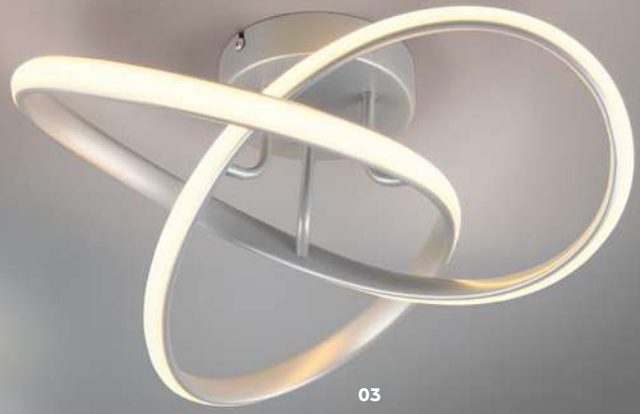

MEO

Metall · metal

NEW

01

- 01 **R62101131** Weiß matt · white mat
↓ 15 cm ∅ 40 cm
incl. 1 x SMD LED 15 W · 1.800 lm · 4.000 K

- 02 **R62101132** Schwarz matt · black mat

- 03 **R62101187** Titanfarbig · titan
↓ 15 cm ∅ 40 cm
incl. 1 x SMD LED 15 W · 1.800 lm · 3.000 K