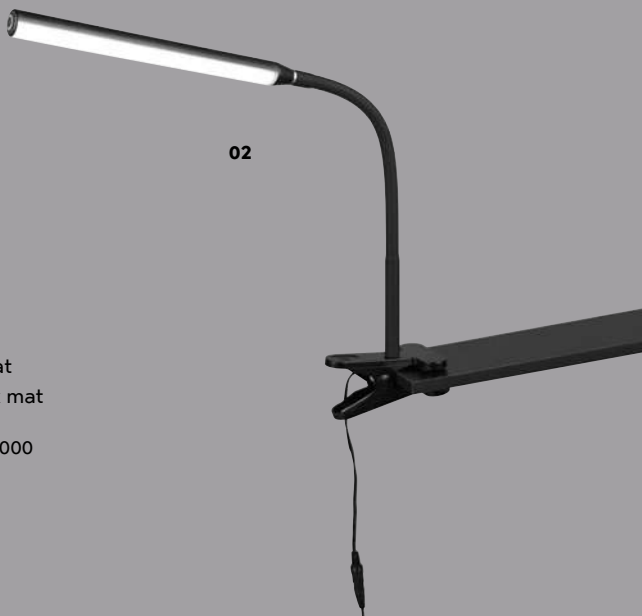

02

1. 01 **R57941131** Weiß matt · white mat
   - 02 **R57941132** Schwarz matt · black mat
2. ↓ 38 cm ↔ 35 cm ∅ 0,8 cm
   incl. 1 x SMD LED 5 W · 600 lm · 3.000
   + 4.000 + 5.000 K