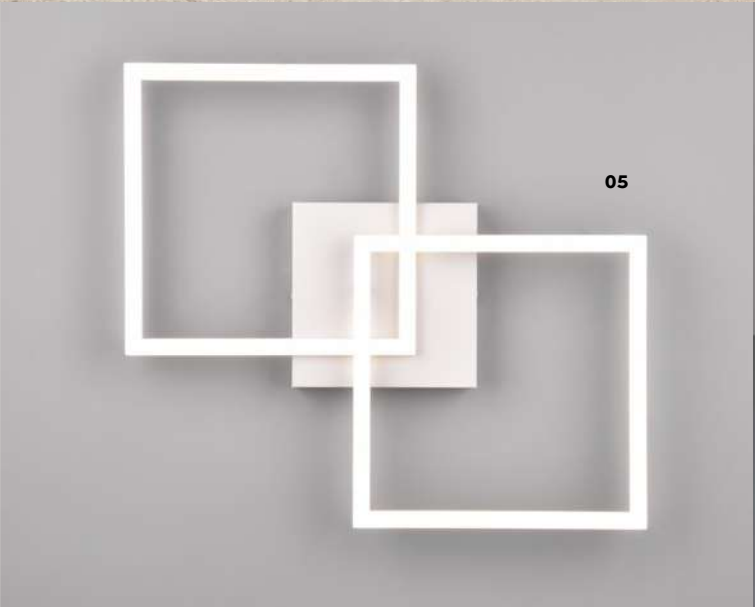

06 R64492165 Coffee · coffee

07 R64492132 Schwarz matt · black mat

08 R64492187 Titanfarbig · titan

\downarrow 7 cm \leftrightarrow 60 cm \nearrow 35,2 cm
 incl. 1 x SMD LED 20 W · 2.250 lm ·
 3.000 K

06

05