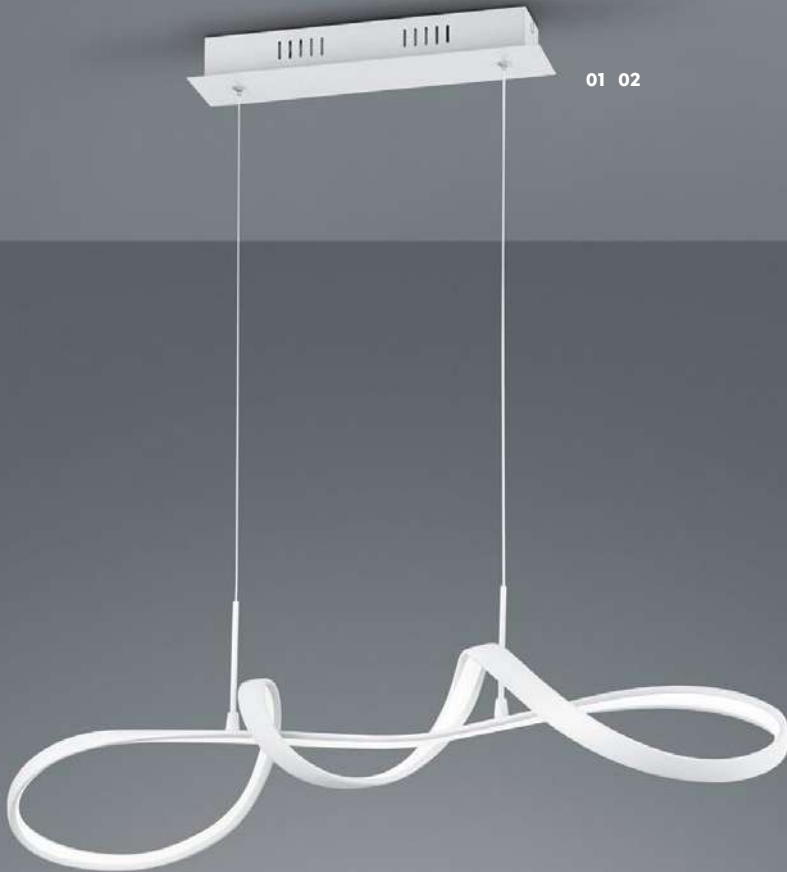

01 02

03

PERUGIA

Metall · metal

04

05

06

1. **01 R37091106** Chrom · chrome
   02 R37091131 Weiß matt · white mat
   ↓ 150 cm ↔ 81 cm ↗ 46 cm
   incl. 1 x SMD LED 37 W · 4.500 lm · 4.000 K

1. **03 R67091106** Chrom · chrome
   04 R67091131 Weiß matt · white mat
   ↓ 22 cm ↔ 60 cm ↗ 18 cm
   incl. 1 x SMD LED 28 W · 3.400 lm · 4.000 K

1. **05 R27091106** Chrom · chrome
   06 R27091131 Weiß matt · white mat
   ↓ 40 cm ↔ 22 cm ↗ 17,5 cm
   incl. 1 x SMD LED 18 W · 2.400 lm · 4.000 K