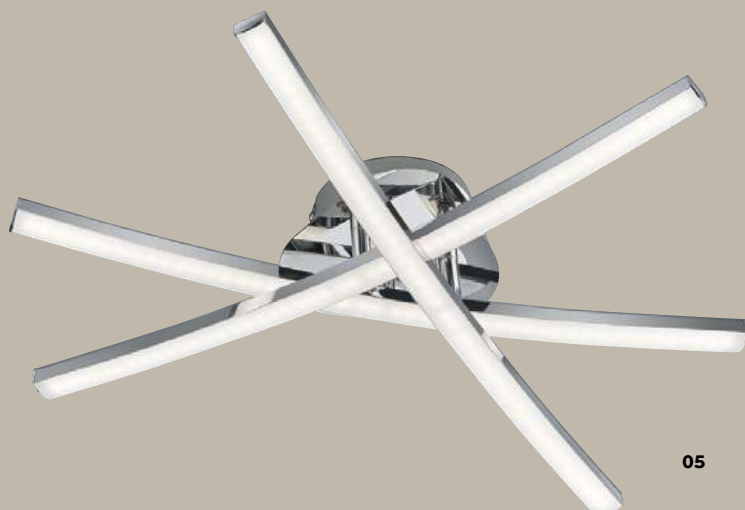

VEGA

Kunststoff, Weiß · plastic, white

04 R64311101

↓ 6 cm ∅ 33 cm

incl. 1 x SMD LED 16 W · 1.900 lm · 3.000 K

04

05

CAPELLA