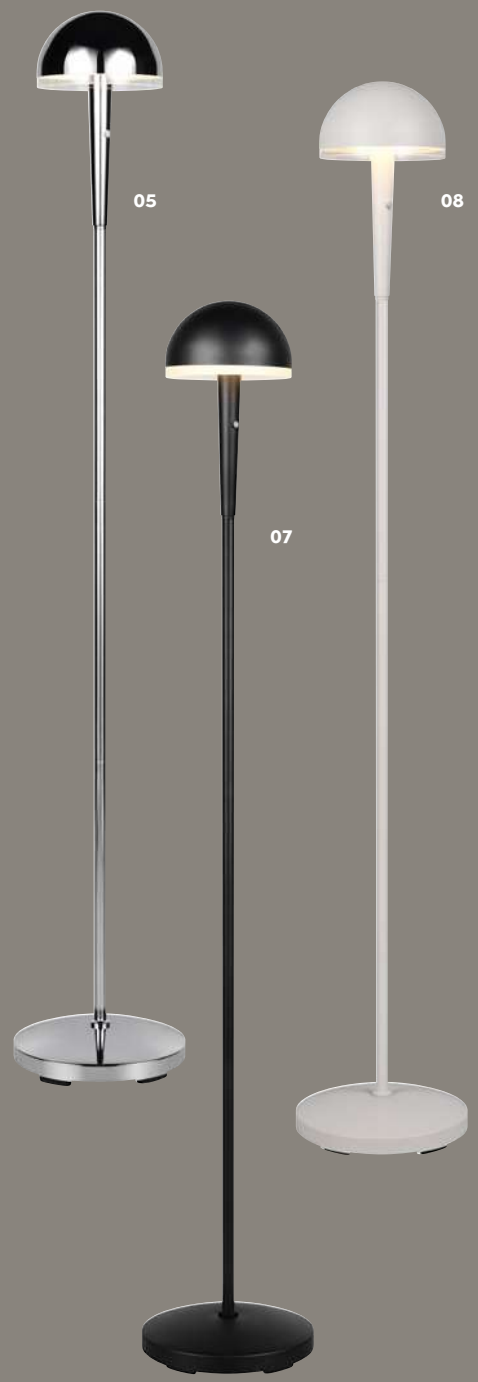

01

02

04

06

05

08

07

- 05 R44541106 Chrom · chrome
 - 06 R44541107 Nickel matt · nickel mat
 - 07 R44541132 Schwarz matt · black mat
 - 08 R44541176 Warm Grey · warm grey
- ↑ 130 cm ∅ 20 cm
incl. 1 x SMD LED 2,5 W · 240 lm · 3.000
+ 4.000 + 6.500 K