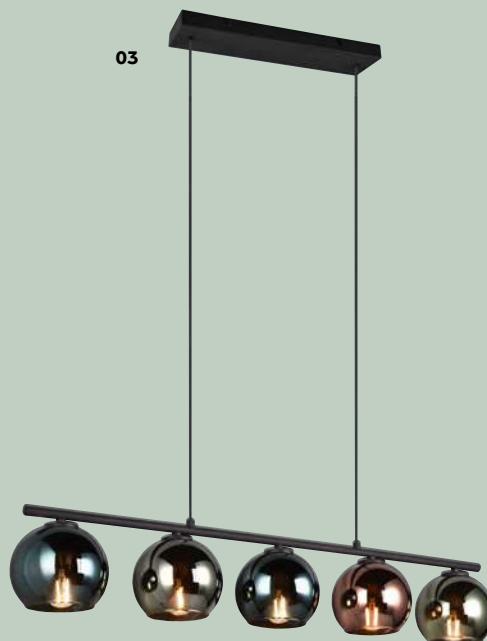

03

01 R61303017
↑ 20 cm ∅ 33 cm
excl. 3 x E14 · max. 10 W

02 R41303017
↑ 150 cm ↔ 40,5 cm ∇ 39,5 cm
excl. 3 x E14 · max. 10 W

03 R31305017
↑ 150 cm ↔ 83 cm ∇ 13 cm ∅ 13 cm
excl. 5 x E14 · max. 10 W