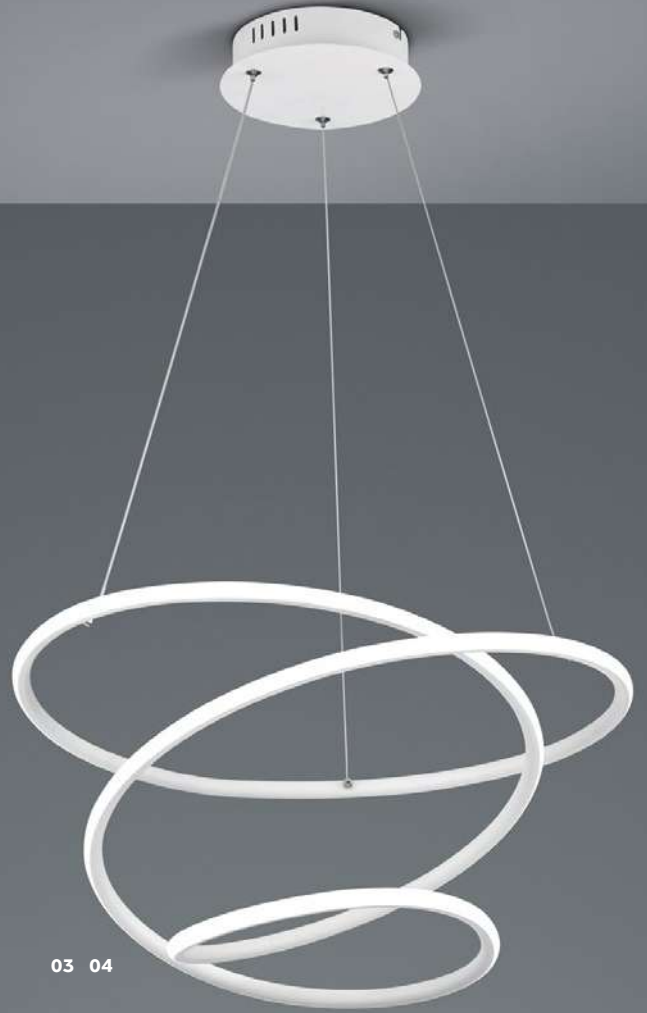

02

01

BOLOGNA

Metall · metal

1. 01 **R27051106** Chrom · chrome
   02 **R27051131** Weiß matt · white mat
   ↓ 26 cm ↔ 15 cm ↗ 15 cm
   incl. 1 x SMD LED 11,5 W · 1.300 lm · 4.000 K

1. 03 **R37051106** Chrom · chrome
   04 **R37051131** Weiß matt · white mat
   ↓ 150 cm ↻ 50 cm
   incl. 1 x SMD LED 36 W · 5.100 lm · 4.000 K

1. 05 **R67051106** Chrom · chrome
   06 **R67051131** Weiß matt · white mat
   ↓ 28 cm ↔ 50 cm ↗ 48 cm
   incl. 1 x SMD LED 36 W · 5.100 lm · 4.000 K

03 04

05

06