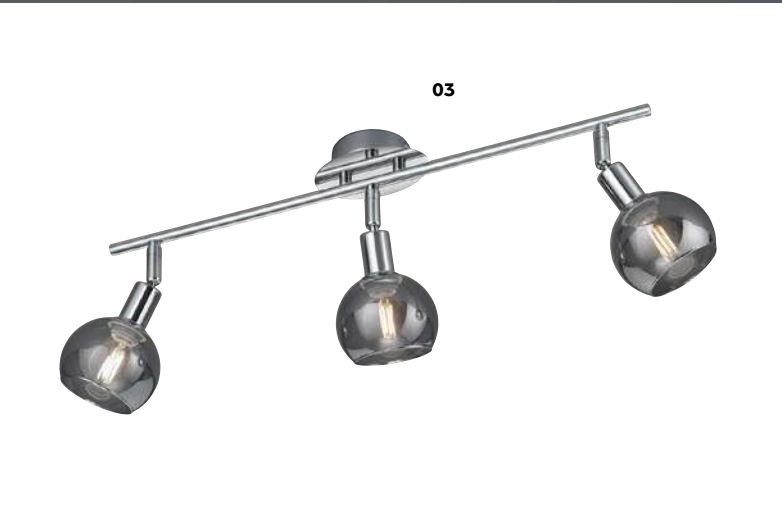

↓ 11,5 cm ↔ 9 cm ↗ 12,5 cm
excl. 1 x E27 · max. 10 W

BREST

Metall, Chrom, Glas, Rauchfarbig ·
metal, chrome, glass, smoke

01 R80592006
 ↓ 20,5 cm ↔ 40 cm ↗ 9 cm
 excl. 2 x E14 · max. 15 W

02 R80591006
 ↓ 18 cm ↔ 12 cm ↗ 18 cm
 excl. 1 x E14 · max. 15 W