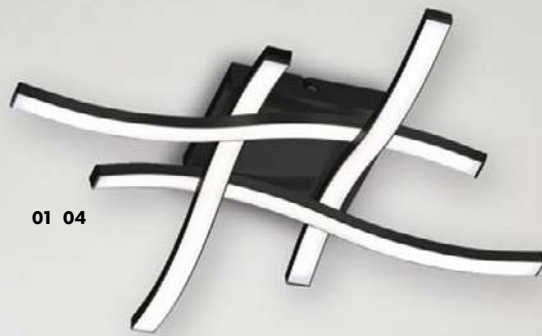

01 04

01 R62474132

↑ 7 cm ↔ 46 cm ↗ 46 cm

incl. 4 x SMD LED 5 W · 500 lm · 3.000 K

02 R62472132

↑ 7 cm ↔ 56 cm ↗ 9 cm

incl. 2 x SMD LED 5 W · 500 lm · 3.000 K

03 R62473132

↑ 7 cm ↔ 56 cm ↗ 12 cm

incl. 3 x SMD LED 5 W · 500 lm · 3.000 K

04 R62474432

↑ 7 cm ↔ 46 cm ↗ 46 cm

incl. 4 x SMD LED 5 W · 600 lm · 4.000 K

05 R62472432

↑ 7 cm ↔ 56 cm ↗ 9 cm

incl. 2 x SMD LED 5 W · 600 lm · 4.000 K

06 R62473432

↑ 7 cm ↔ 56 cm ↗ 12 cm

incl. 3 x SMD LED 5 W · 600 lm · 4.000 K

02 05

03 06