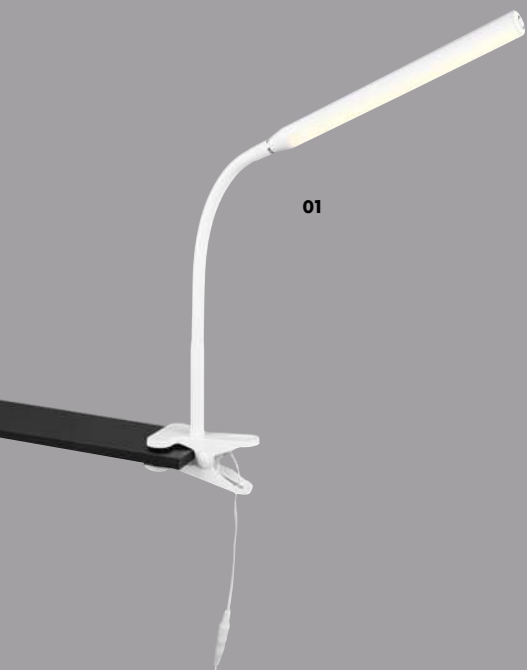

incl. 1 x SMD LED 8,4 W · 830 lm · 4.000 K

LOAD

Kunststoff, Weiß · plastic, white

07 **R59029901**

↓ 38 cm ↔ 13,4 cm ↗ 22 cm

incl. 1 x SMD LED 4 W · 560 lm · 3.000 K

07

01