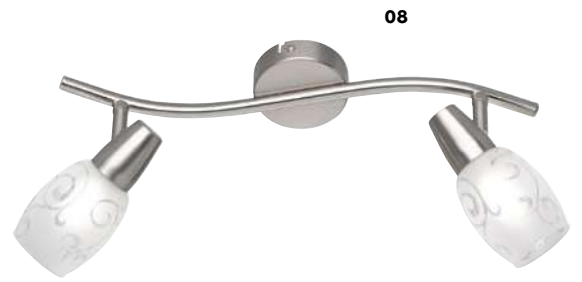

05

06

07

08

09

COLMAR

Metall, Nickel matt, Glas Satiniert · metal,
nickel mat, satinated glass

05 R80024007

↓ 19 cm ↔ 79 cm ↗ 8 cm
excl. 4 x E14 · max. 28 W

06 R80021007

↓ 15 cm ↔ 8 cm ↗ 16 cm
excl. 1 x E14 · max. 28 W

07 R80023007

↓ 19 cm ↔ 56 cm ↗ 8 cm
excl. 3 x E14 · max. 28 W

08 R80022007

↓ 19 cm ↔ 39 cm ↗ 8 cm
excl. 2 x E14 · max. 28 W

09 R60023007

↓ 25 cm ↻ 47 cm
excl. 3 x E14 · max. 28 W