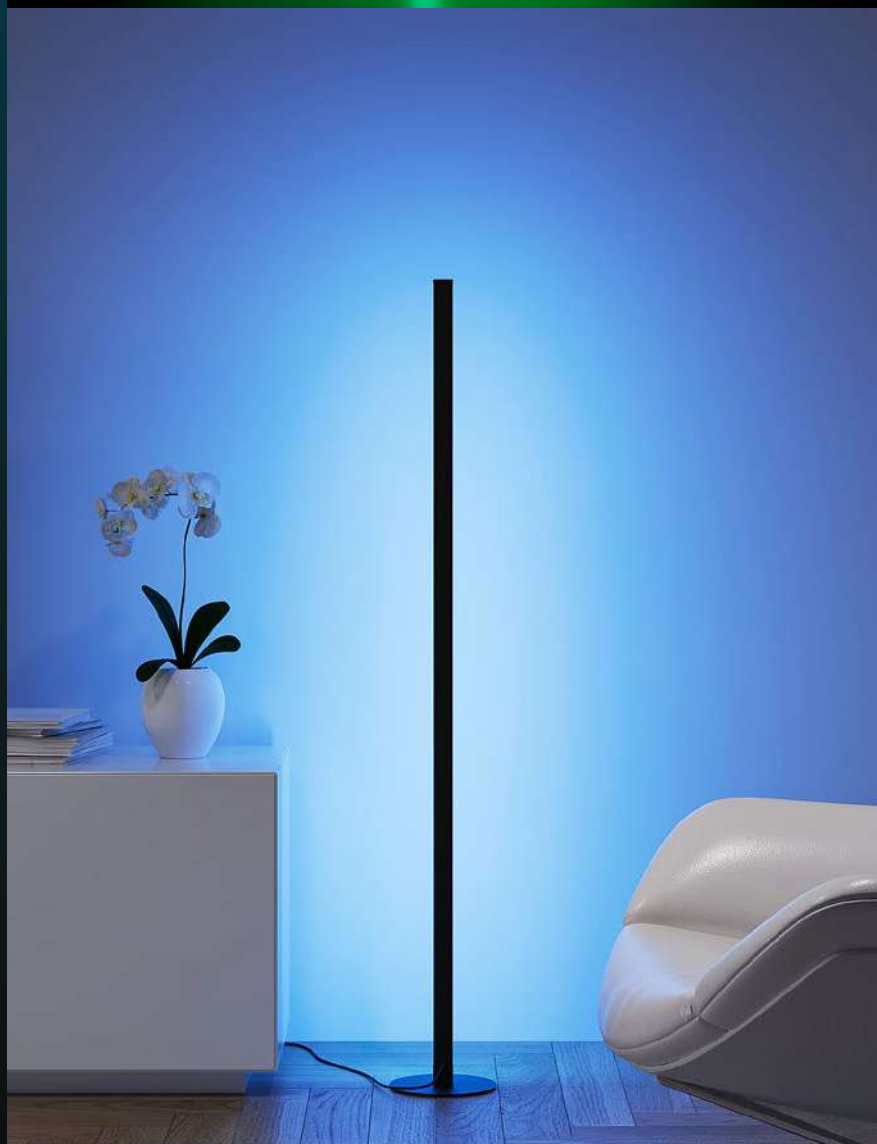

GAMING

TENDO

Metall, Schwarz, Kunststoff ·
metal, black, plastic

01 R45711102

↓ 115 cm ↔ 3 cm ↗ 3 cm
incl. 1 x SMD LED 11 W · 100 lm

01

01