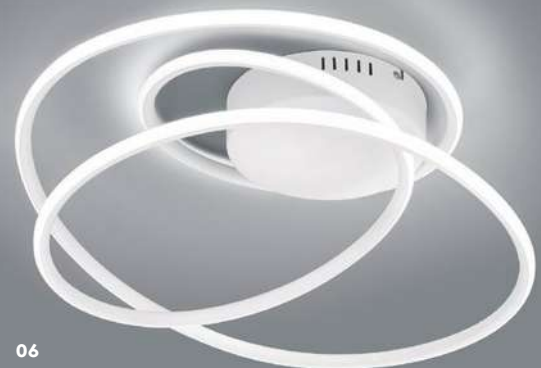

02

01

BOLOGNA

Metall · metal

1. 01 **R27051106** Chrom · chrome
   02 **R27051131** Weiß matt · white mat
   ↓ 26 cm ↔ 15 cm ↗ 15 cm
   incl. 1 x SMD LED 11,5 W · 1.300 lm · 4.000 K

1. 03 **R37051106** Chrom · chrome
   04 **R37051131** Weiß matt · white mat
   ↓ 150 cm ↻ 50 cm
   incl. 1 x SMD LED 36 W · 5.100 lm · 4.000 K

1. 05 **R67051106** Chrom · chrome
   06 **R67051131** Weiß matt · white mat
   ↓ 28 cm ↔ 50 cm ↗ 48 cm
   incl. 1 x SMD LED 36 W · 5.100 lm · 4.000 K

03 04

05

06