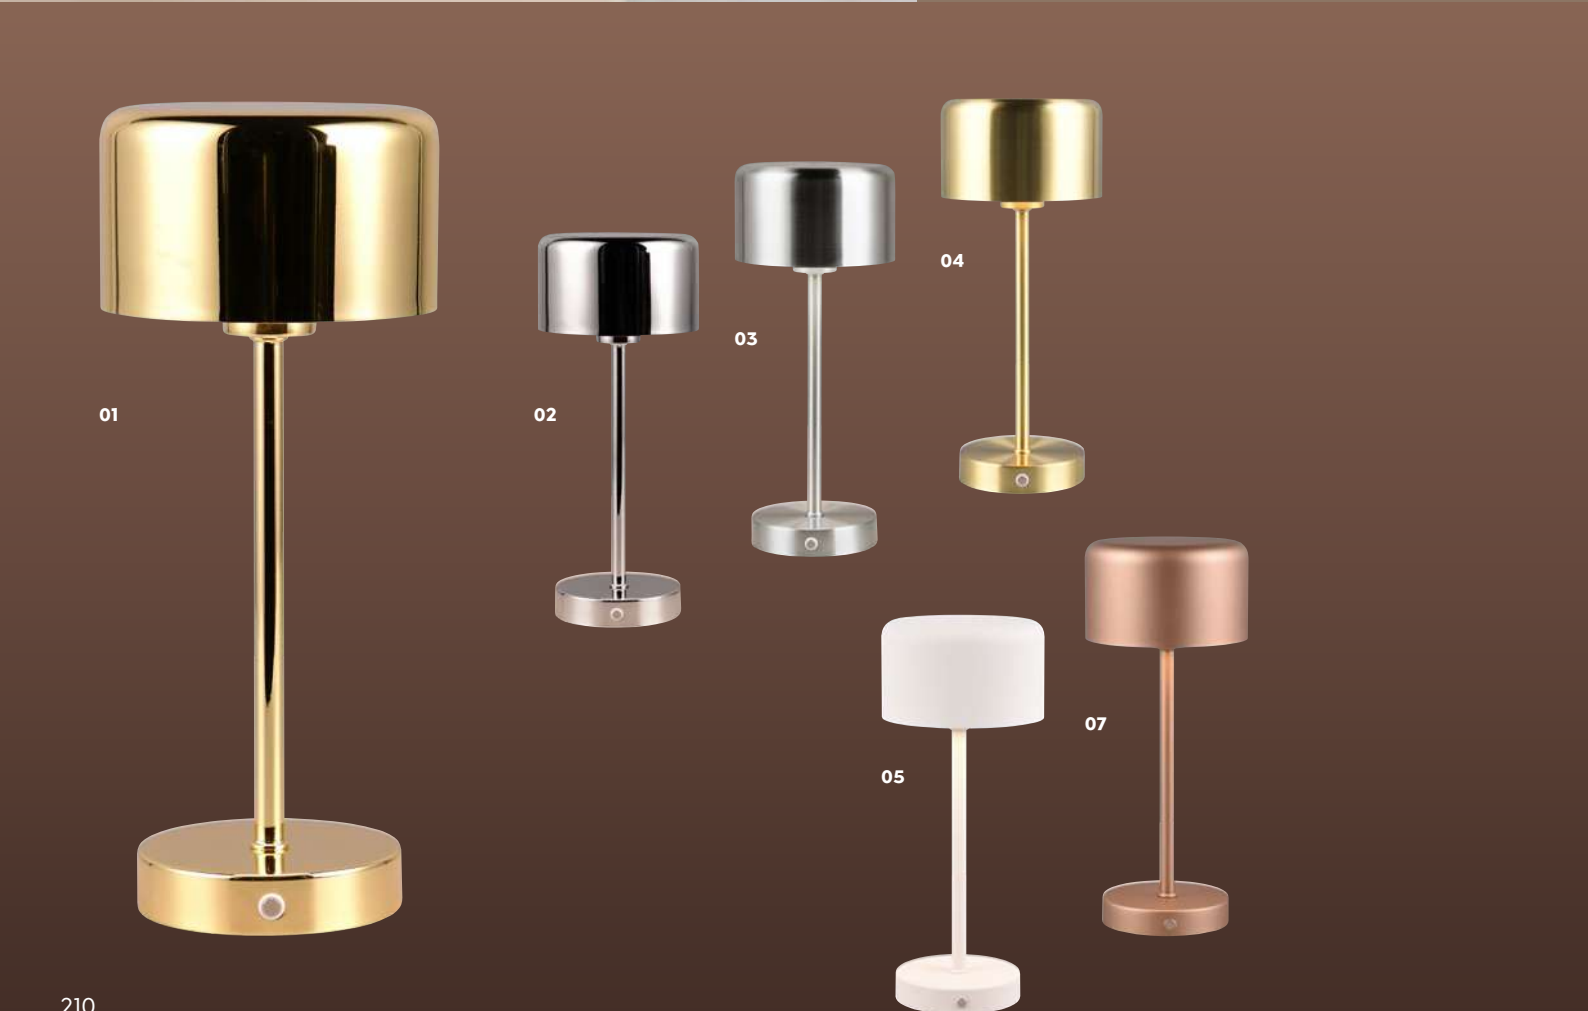

↑ 30 cm ∅ 12,6 cm

incl. 1 x SMD LED 1,5 W · 120 lm · 3.000 K

05 **R59151131** Weiß matt · white mat

06 **R59151132** Schwarz matt · black mat

07 **R59151165** Coffee · coffee

08 **R59151177** Ultimate Grau · ultimate grey

↑ 30 cm ∅ 12,6 cm

incl. 1 x SMD LED 1,5 W · 120 lm · 3.000 K

01

02

03

04

05

07