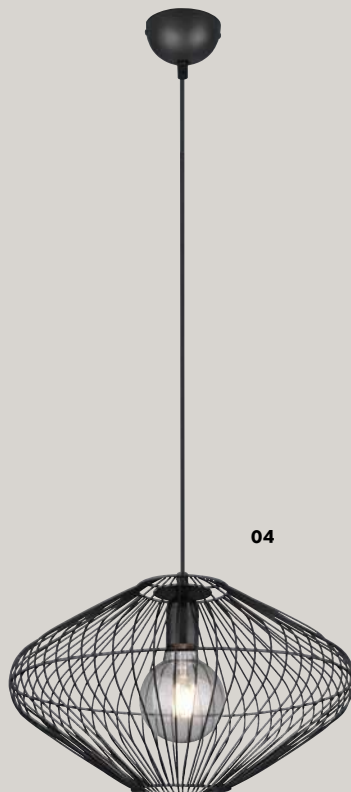

COBAIN

Metall, Schwarz matt · metal, black mat

04

04 R30831032

↑ 150 cm ∅ 38 cm
excl. 1 x E27 · max. 40 W