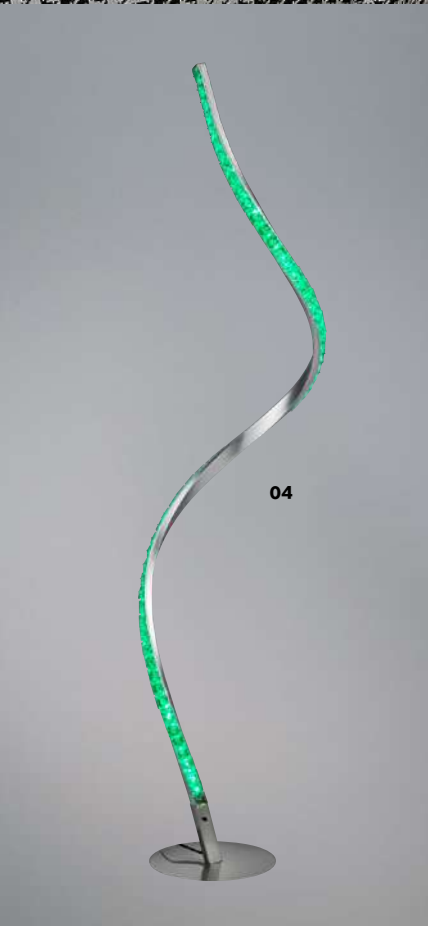

03 R32751107 Nickel matt · nickel mat
↓ 150 cm ↔ 80 cm ↗ 26,5 cm
incl. 1 x SMD LED 28 W · 3.200 lm ·
3.000 K

02

03

05

RUBIN

Metall, Aluminium gebürstet ·
metal, brushed aluminium

06

04