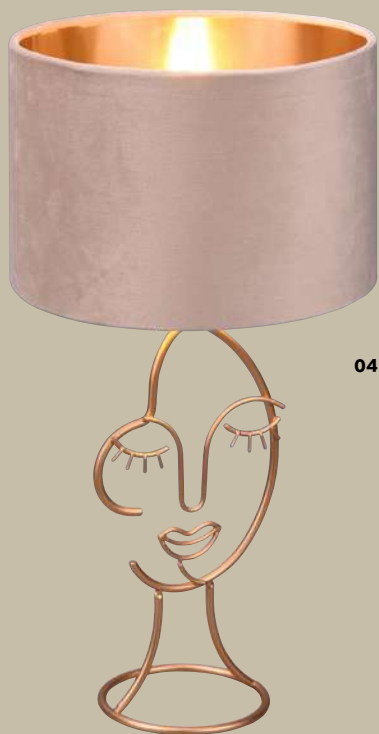

04

MARY

Metall, Goldfarbig, Stoff, Beige ·
metal, gold, fabric, fawn

04 R51221044
↓ 45,5 cm Ø 24 cm
excl. 1 x E27 · max. 60 W

KIRAN

Keramik, Grau, Stoff, Beige ·
ceramic, grey, fabric, fawn