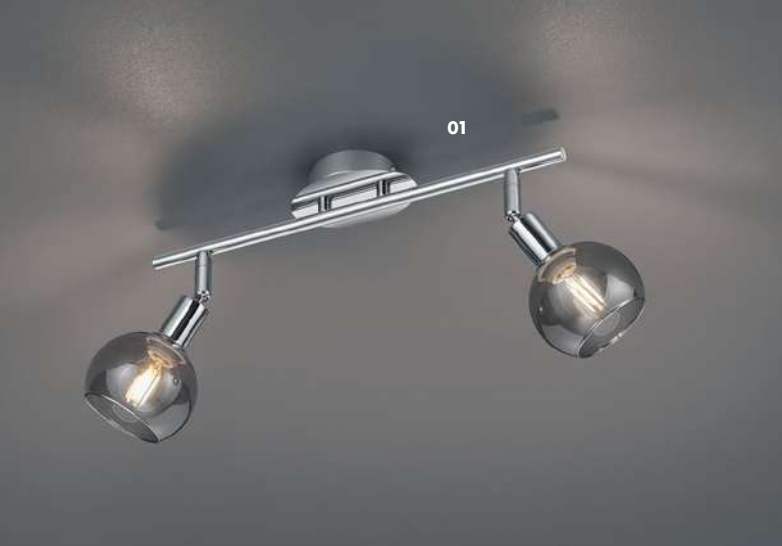

↓ 11,5 cm ↔ 9 cm ↗ 12,5 cm
excl. 1 x E27 · max. 10 W

BREST

Metall, Chrom, Glas, Rauchfarbig ·
metal, chrome, glass, smoke

01 R80592006
 ↓ 20,5 cm ↔ 40 cm ↗ 9 cm
 excl. 2 x E14 · max. 15 W

02 R80591006
 ↓ 18 cm ↔ 12 cm ↗ 18 cm
 excl. 1 x E14 · max. 15 W