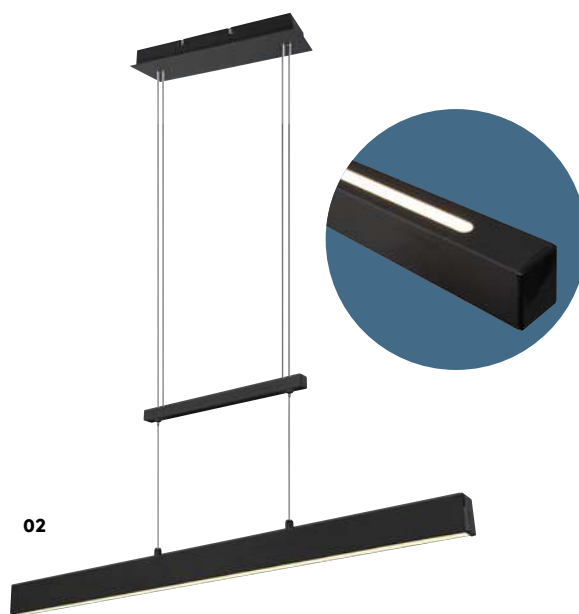

01

PAROS

Metall · metal

01 **R32043105** Aluminium gebürstet · brushed aluminium

02 **R32043132** Schwarz matt · black mat

↑ 150 cm ↔ 90 cm ↗ 11 cm

incl. 1 x SMD LED 22 W · 2.500 lm · 3.000 K

incl. 2 x SMD LED 5,5 W · 600 lm · 3.000 K

02

CODY

Aluminium, Chrom · aluminium, chrome

03 **R32212100**

↑ 150 cm ↔ 92 cm ↗ 8 cm

incl. 1 x SMD LED 25 W ·

2.900 lm · 3.000 K

03