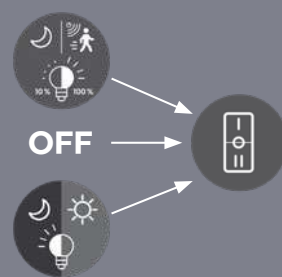

04

Lighting to go

02

Abstrahlwinkel einstellbar ·
adjustable beam angle

inkl. Magnetischer Wandhalterung ·
incl. magnetic wall fastening

CHLOE

Metall, Glas, Weiß · metal, glass, white

01