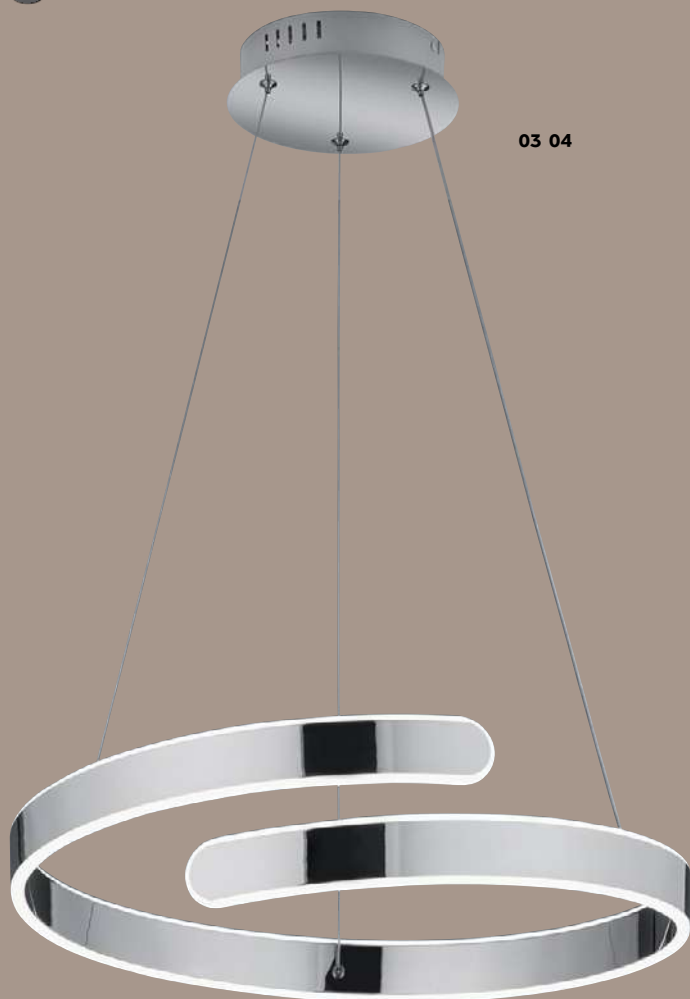

03 04

01 R27071106 Chrom · chrome

02 R27071131 Weiß matt · white mat

↓ 39 cm ↔ 15 cm ↗ 9,5 cm

incl. 1 x SMD LED 11 W · 1.400 lm · 4.000 K

03 R37071106 Chrom · chrome

04 R37071131 Weiß matt · white mat

↓ 150 cm ∅ 50 cm

incl. 1 x SMD LED 37 W · 4.500 lm · 4.000 K

05 R67071106 Chrom · chrome

06 R67071131 Weiß matt · white mat

↓ 13,5 cm ∅ 50 cm

incl. 1 x SMD LED 37 W · 4.500 lm · 4.000 K