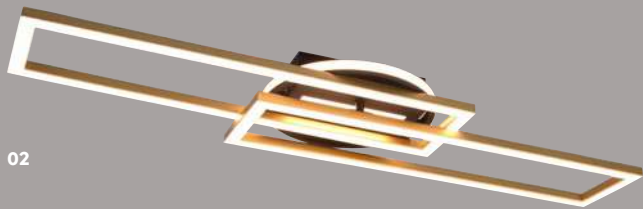

04

TWISTER

Metall · metal

Schwenkbar
sleuable

01

02

03

104

05

1. 01 **R67183107** Nickel matt · nickel mat
   - 02 **R67183108** Messing matt · brass mat
   - 03 **R67183131** Weiß matt · white mat
   - 04 **R67183132** Schwarz matt · black mat
   - 05 **R67183165** Coffee · coffee
2. ↑ 8,5 cm ↔ 90,5 cm ↗ 24,5 cm
   incl. 1 x SMD LED 30 W · 4.500 lm ·
   2.700 - 6.000 K