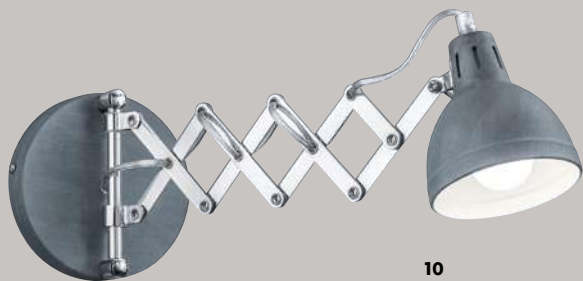

- 06 **R20731231** Weiß matt · white mat
 - 07 **R20731232** Schwarz matt · black mat
 - 08 **R20731287** Titanfarbig · titan
- ↓ 36 cm ↔ 11 cm ∅ 11 cm ∇ 25 cm
 excl. 1 x E27 · max. 10 W

09

SCISSOR

Metall · metal