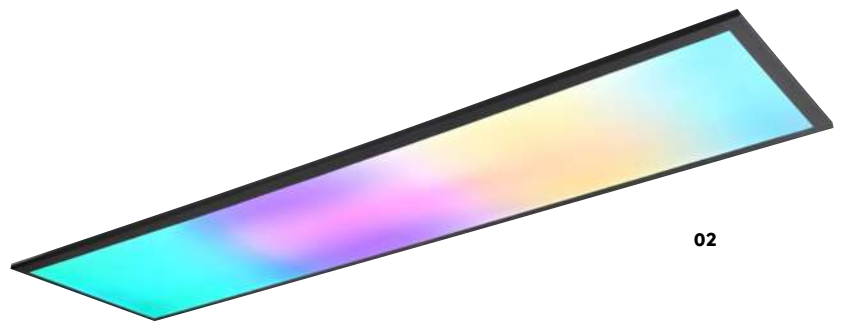

02 R67661232

↓ 5,5 cm ↔ 119,5 cm ↗ 29,5 cm
incl. 1 x SMD LED 31 W · 3.600 lm ·
2.700 - 6.500 K

03 R67668032

↓ 5 cm ↔ 80 cm ↗ 29,5 cm
incl. 1 x SMD LED 31 W · 3.550 lm ·
2.700 - 6.500 K

04 R67663032

↓ 5 cm ↔ 29,5 cm ↗ 29,5 cm
incl. 1 x SMD LED 13 W · 1.400 lm ·
2.700 - 6.500 K