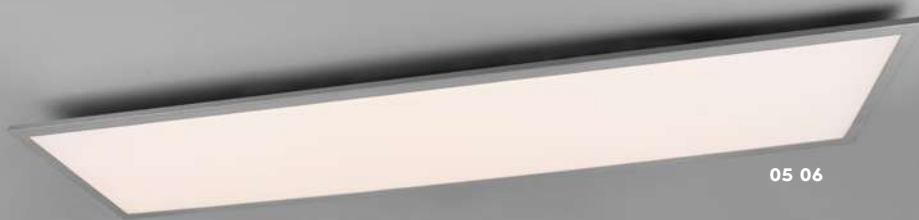

GAMMA

Metall, Kunststoff · metal, plastic

05 06

05 R62861232 Schwarz matt · black mat

06 R62861287 Titanfarbig · titan

↓ 5 cm ↔ 119,5 cm ↗ 29,5 cm

incl. 1 x SMD LED 33,5 W · 4.200 lm · 2.700 - 6.500 K

07 R62863032 Schwarz matt · black mat

08 R62863087 Titanfarbig · titan

↓ 5 cm ↔ 29,5 cm ↗ 29,5 cm

incl. 1 x SMD LED 13,5 W · 1.600 lm · 2.700 - 6.500 K