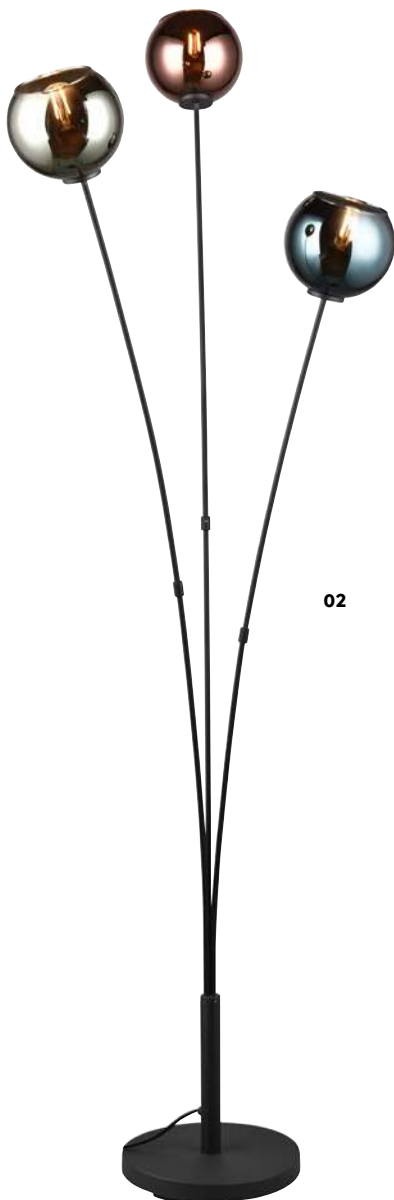

SHELDON

Metall, Schwarz matt, Glas, Multicolor ·
metal, black mat, glass, multicolor

01

03

02

03

01 R61303017
↑ 20 cm ∅ 33 cm
excl. 3 x E14 · max. 10 W

02 R41303017
↑ 150 cm ↔ 40,5 cm ∇ 39,5 cm
excl. 3 x E14 · max. 10 W

03 R31305017
↑ 150 cm ↔ 83 cm ∇ 13 cm ∅ 13 cm
excl. 5 x E14 · max. 10 W