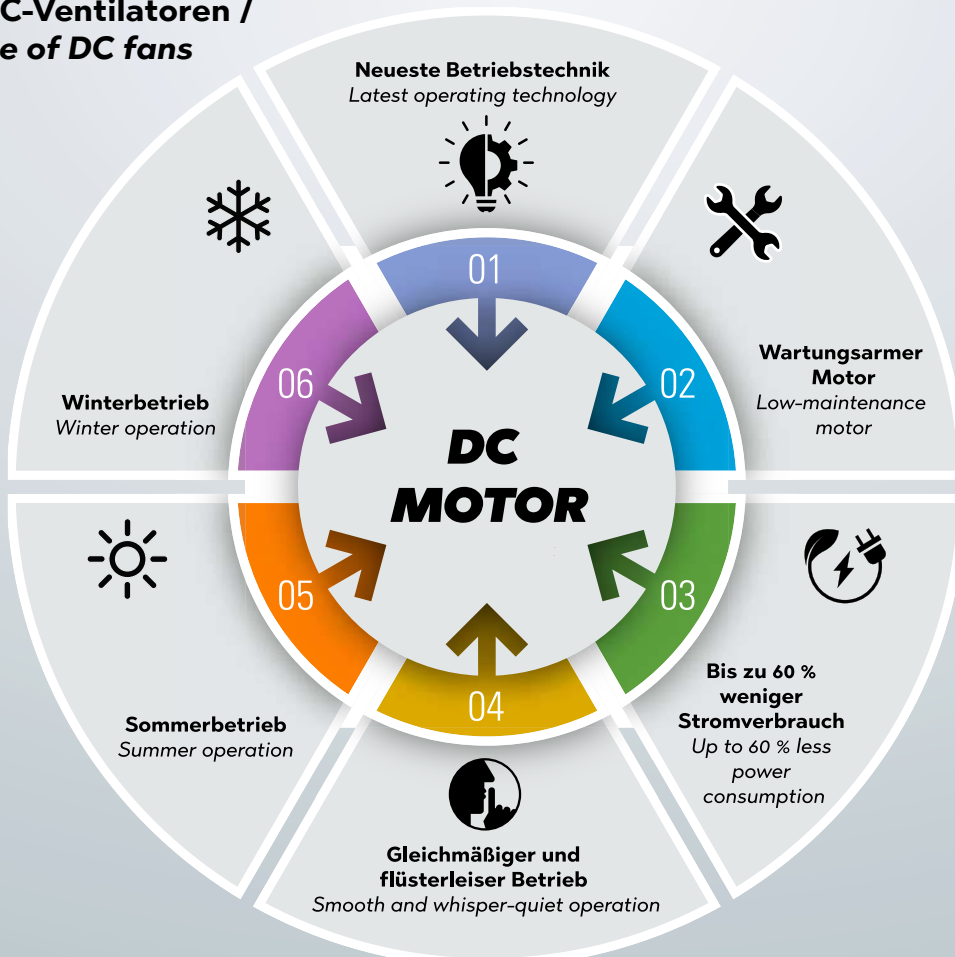

DC Motor

Deckenventilatoren mit DC-Motor (Gleichstrom-Elektromotor) sind sehr energiesparend und äußerst zuverlässig. Zudem laufen DC-Ventilatoren außerordentlich leise und sehr gleichmäßig. Sie eignen sich perfekt für Ruhebereiche, z.B. das Schlafzimmer, Kinderzimmer, Lesebereiche und Büros.

Ein weiterer Pluspunkt ist der Vor- und Rückwärtslauf bzw. Sommer- und Winterbetrieb. Im Sommer sollte der Deckenventilator gegen den Uhrzeigersinn gedreht werden, um den Luftstrom direkt nach unten zu leiten, der für eine kühle Brise sorgt. Im Winter muss der Ventilator im Uhrzeigersinn laufen, um einen Aufwind zu erzeugen und die warme Luft im Raum besser zu verteilen.

Ceiling fans with a DC motor (direct current electric motor) are very energy-efficient and extremely reliable. DC fans also run extremely quietly and very smoothly. They are perfect for quiet areas, e.g. bedrooms, children's rooms, reading areas and offices.

Another plus point is the forward and reverse operation or summer and winter operation. In summer, the ceiling fan should be turned anti-clockwise to direct the airflow straight downwards, providing a cool breeze. In winter, the fan must run clockwise to create an updraft and better distribute the warm air in the room.

DC MOTOR

SUMMER

WINTER

Sommerbetrieb | Summer operation

Winterbetrieb | Winter operation

Vorteile DC-Ventilatoren / Advantage of DC fans