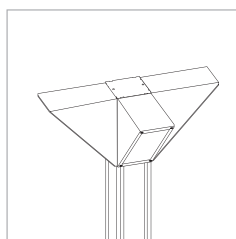

COMBINAZIONI SUI PALI

Pali a pavimento in pressofusione di alluminio / Controbasse, dispositivo di connessione ed accessori per installazione di 1, 2, 3 o 4 corpi illuminanti

CE | CL I | 230V | IP65

499/02 BIANCO
EAN: 8020588982415

499/36 CORTEN
EAN: 8020588982408

499/72 ALLUMINIO
EAN: 8020588982392

480/02 BIANCO
EAN: 8020588213878

480/36 CORTEN
EAN: 8020588235047

480/72 ALLUMINIO
EAN: 8020588237027