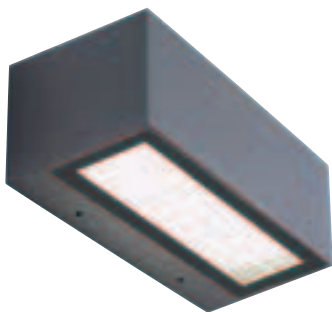

GARAGE | led

applique