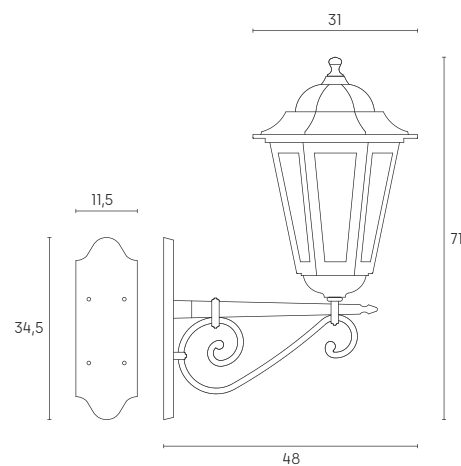

# GEKO | E27

Testa-palo con struttura in pressofusione di alluminio. Diffusori in vetro trasparente, con manicotto diametro 60 mm e dispositivo di connessione. Versione paletto da cancello con dispositivo di connessione, versione a sospensione con cavo HO5RN-F 3G1.