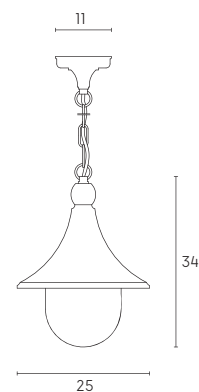

LAMPARA | E27

Applique con struttura in pressofusione di alluminio rivolta in basso. Diffusore in termoplastico trasparente. Versione a sospensione con cavo HO5RN-F 3G1. Adatta per lampada con altezza massima 150 mm (non inclusa).

nero
/06

ruggine
/11

350/06 NERO
EAN: 8020588328060

350/11 RUGGINE
EAN: 802058863219

CE | CL1 | 230V | IP43 | E27 | max 60W

347/06 NERO
EAN: 8020588324062

347/11 RUGGINE
EAN: 802058874123

CE | CL1 | 230V | IP43 | E27 | max 60W