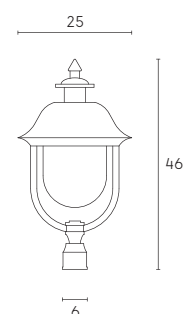

138/14 GRIGIO RAME
EAN: 8020588899003

CE | CL1 | 230V | IP43 | E27 | max 100W