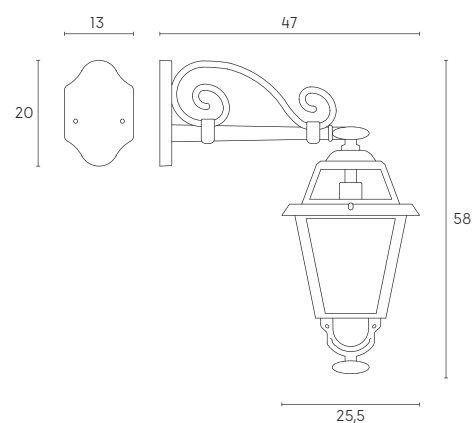

# ELEGANCE | E27

Testa-palo con struttura in pressofusione di alluminio. Diffusori in vetro trasparente, con manicotto diametro 60 mm e dispositivo di connessione, versione a sospensione con cavo HO5RN-F 3G1.