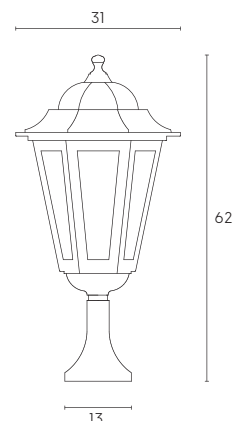

573/06 NERO
EAN: 8020588123450

CE | CL1 | 230V | IP43 | E27 | max 100W