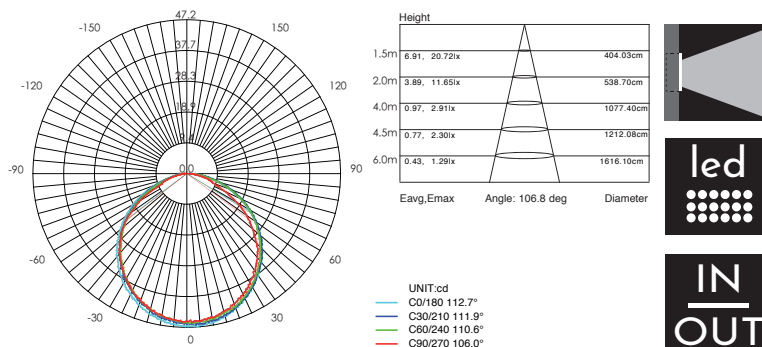

## ABBINAMENTI

bianco  
/02

grigio  
/16

alluminio  
/72

serie Spina adatto all'installazione  
per casseformi standard.

LED 3 WATT | 300 LUMEN | 12 LED SMD 2835  
RESA 30W | ENERGIA RISPARMIATA 90% | MODULO LED SOSTITUIBILE