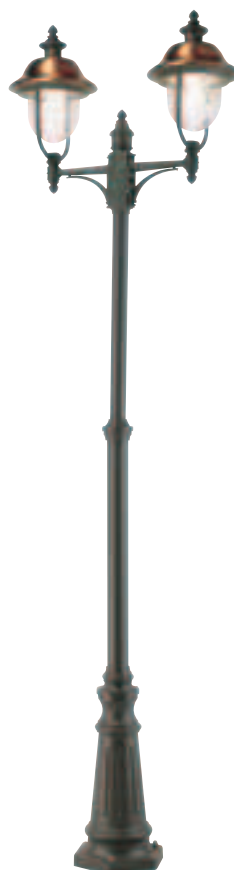

198/14 GRIGIO RAME
EAN: 8020588810008