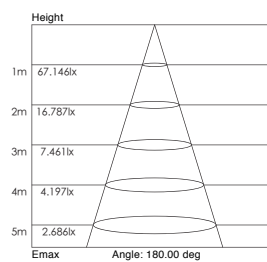

LED 7 WATT | 500 LUMEN | 18 LED SMD 2835
RESA 70W | ENERGIA RISPARMIATA 86% | MODULO LED SOSTITUIBILE