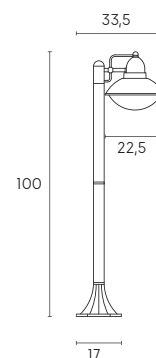

593/02 BIANCO
EAN: 8020588251139

593/36 CORTEN
EAN: 8020588559631

CE | CL1 | 230V | IP44 | E27 | max 60W