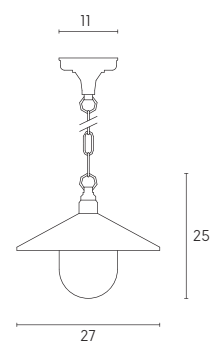

158/02 BIANCO
EAN: 8020588596339

158/36 CORTEN
EAN: 8020588754128

CE | CL1 | 230V | IP44 | E27 | max 60W