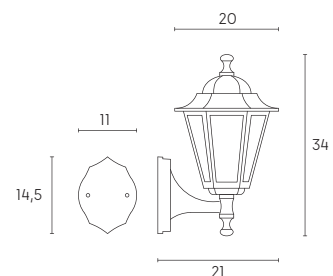

947/06 NERO
EAN: 8020588574061

CE | CLI | 230V | IP43 | E27 | max 60W