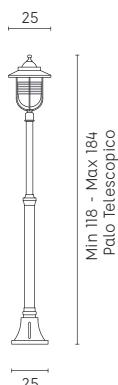

PORTO | E27

Pali con struttura in pressofusione di alluminio. Diffusore in termoplastico trasparente. Dispositivo di connessione e triangolo di fissaggio a terra. Adatto per lampada con altezza massima 185 mm (non incluso).

ruggine
/11

CE | CL I | 230V | IP43 | E27 | max 100W