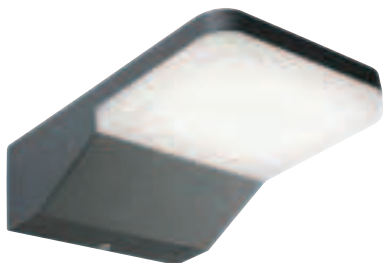

ZETA | led

applique