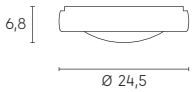

LOFT | led

plafoniere

bianco
/02

grigio
/16

LED 13 WATT | 1420 LUMEN | 54 LED SMD 2835
RESA 130W | ENERGIA RISPARMIATA 88% | MODULO LED SOSTITUIBILE

99101/02 BIANCO
EAN: 8020588200199

99101/16 GRIGIO
EAN: 8020588200182

CE | CL II | 230V | 4000K | KIT | IP65 | 1420lm | LED | DRIVER

LED 18 WATT | 1800 LUMEN | 82 LED SMD 2835
RESA 180W | ENERGIA RISPARMIATA 88% | MODULO LED SOSTITUIBILE

UNIT:cd
- V 0.0DEG PLAN,114.5
- H 0.0DEG PLAN,113.8

99102/02 BIANCO
EAN: 8020588200274

99102/16 GRIGIO
EAN: 8020588200205

CE | CL II | 230V | 4000K | KIT | IP65 | 1800lm | LED | DRIVER

ABBINAMENTI