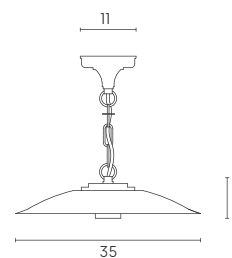

213/16 GRIGIO
EAN: 8020588742002

CE | CL1 | 230V | IP43 | E27 | max 25W