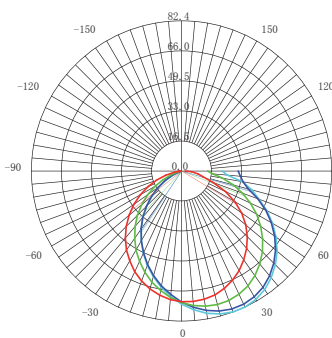

bianco
/02

grigio
/16

marrone
/27

LED 10 WATT | 700 LUMEN | 14 LED SMD 2835
RESA 100W | ENERGIA RISPARMIATA 85% | MODULO LED SOSTITUIBILE NELLA TEMPERATURA
DI COLORE 3000K E 4000K | EASY CHANGE | DETTAGLIO MODULO LED PAG 581