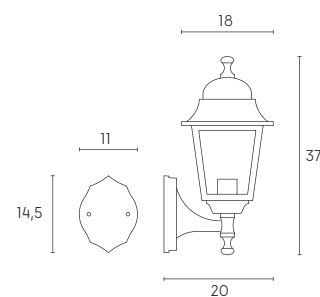

952/06 NERO
EAN: 8020588579066

952/37 BIANCO ARGENTO
EAN: 8020588558740

CE | CL1 | 230V | IP43 | E27 | max 60W