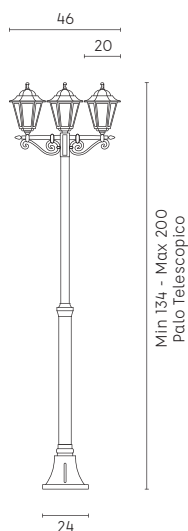

Min 134 - Max 200
Palo Telescopico