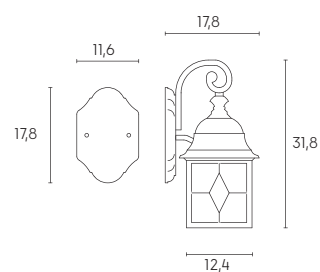

774/12 NERO ARGENTO
EAN: 8020588230080

CE | CL1 | 230V | IP33 | E27 | max 60W