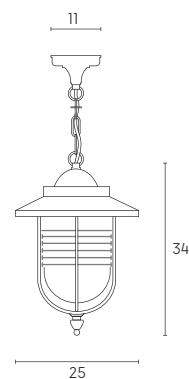

102/11 RUGGINE
EAN: 8020588817007

CE | CL1 | 230V | IP43 | E27 | max 100W