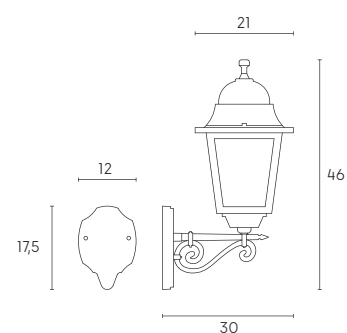

319/06 NERO
EAN: 8020588305061

CE | CL1 | 230V | IP43 | E27 | max 100W