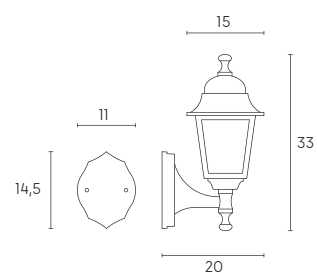

201/02 BIANCO
EAN: 8020588892301

201/06 NERO
EAN: 8020588493065

CE | CL1 | 230V | IP43 | E27 | max 60W