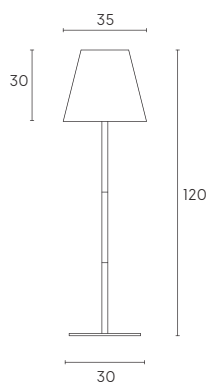

# LOUNGE | E27

piantane

379/72 ALLUMINIO  
EAN: 8020588214424

alluminio  
/72

ALTEZZA MAX LAMPADA 250 MM  
BASE IN METALLO VERNICIATO 15 KG | CAVO 10 MT H07RN-F 3G1

CE | CL1 | 230V | IP65 | E27 | max 100W

377/72 ALLUMINIO  
EAN: 8020588215476