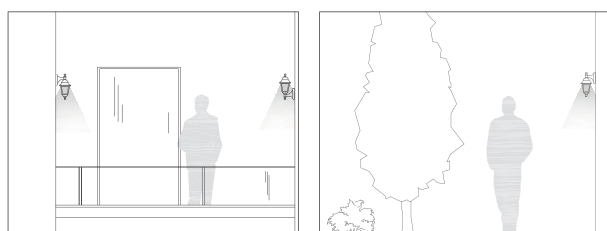

201/02 BIANCO
EAN: 8020588892301

201/06 NERO
EAN: 8020588493065

CE | CL1 | 230V | IP43 | E27 | max 60W