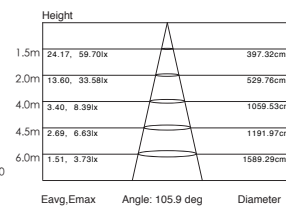

99215/02 BIANCO
EAN: 8020588476327

99215/06 NERO
EAN: 8020588984129

LED 10 WATT | 700 LUMEN | 14 LED SMD 2835
RESA 100W | ENERGIA RISPARMIATA 85% | MODULO LED SOSTITUIBILE NELLA TEMPERATURA
DI COLORE 3000K E 4000K | EASY CHANGE | DETTAGLIO MODULO LED PAG 581

CE | CL I | 230V | 4000K | KIT | IP54 | 700lm | LED | DRIVER