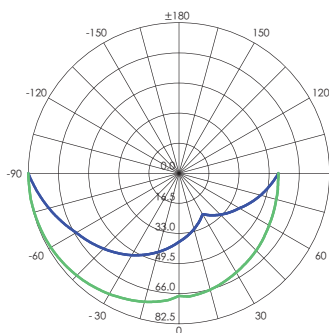

nero
/06

LED 7 WATT | 500 LUMEN | 18 LED SMD 2835
RESA 70W | ENERGIA RISPARMIATA 86% | MODULO LED SOSTITUIBILE