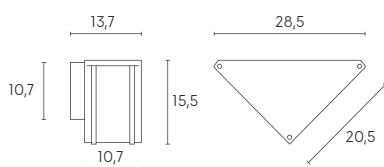

# THREE | E27

applique

bianco  
/02

corten  
/36

alluminio  
/72

ALTEZZA MAX LAMPADA 130 MM

CE | CL1 | 230V | IP65 | E27 | max 26W

482/02 BIANCO  
EAN: 8020588213854