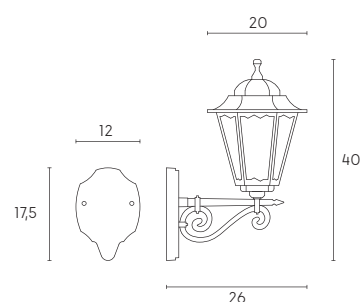

3000/42 NERO ORO
EAN: 8020588746000

CE | CL1 | 230V | IP43 | E27 | max 60W