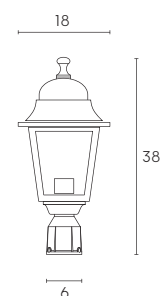

601/06 NERO
EAN: 8020588115875

601/37 BIANCO ARGENTO
EAN: 8020588258855

CE | CL1 | 230V | IP43 | E27 | max 60W