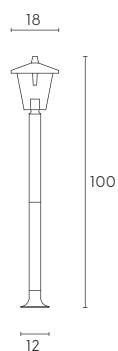

# NANO | E27

Applique con struttura in pressofusione di alluminio. Diffusori in vetro trasparente. Versione sia rivolta verso l'alto che verso il basso.  
Adatta per lampada con altezza massima 155 mm (non inclusa).