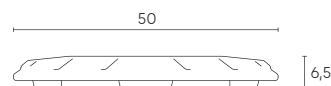

881/06 NERO

EAN: 8020588232084

Base mobile in fusione di ghisa (Kg 20). Per lampioni da esterno tipo grande. Accessori per il fissaggio dei pali non inclusi.

882/06 NERO

EAN: 8020588233029