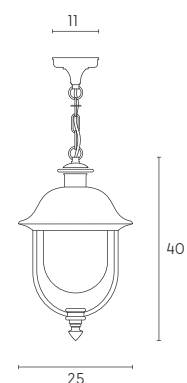

195/14 GRIGIO RAME
EAN: 8020588807008

CE | CL1 | 230V | IP43 | E27 | max 100W