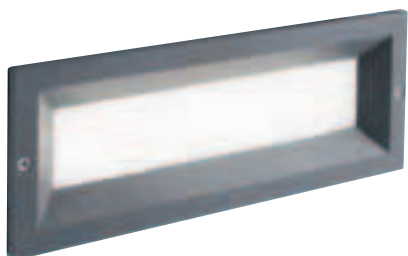

MASK | led

segnapasso

bianco
/02

grigio
/16