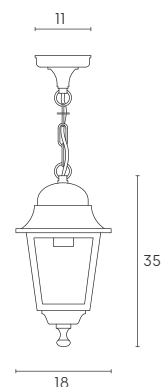

955/06 NERO
EAN: 8020588582066

955/37 BIANCO ARGENTO
EAN: 8020588189012

CE | CL1 | 230V | IP43 | E27 | max 60W