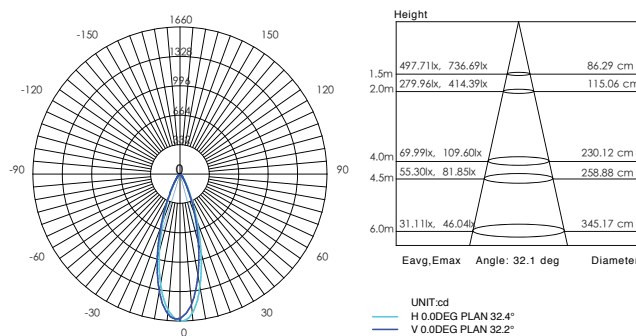

99580/16 GRIGIO
EAN: 8020588564789

LED 9 WATT | 700 LUMEN | 12 LED SMD 2835
RESA 90W | ENERGIA RISPARMIATA 87%

CE | CLI | 230V | 4000K | KIT | IP65 | 700lm | LED | DRIVER

99581/16 GRIGIO
EAN: 8020588354793

LED 15 WATT | 1100 LUMEN | 18 LED SMD 2835
RESA 150W | ENERGIA RISPARMIATA 86%