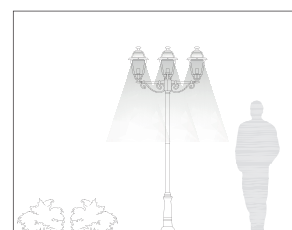

ELEGANCE | E27

Pali con struttura in pressofusione di alluminio. Diffusori in vetro trasparente.
Dispositivo di connessione e triangolo di fissaggio a terra.
Adatto per lampada con altezza massima 210 mm (non inclusa).

grigio
/16

CE | CL1 | 230V | IP43 | E27 | max 100W