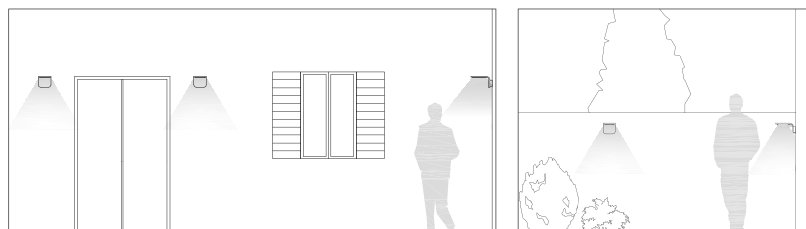

ABBINAMENTI

SOLARE

PIXEL

MASK

CIAC

SOLARE