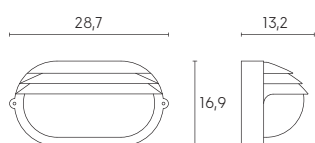

# PALPEBRA OVALE | E27

applique

bianco  
/02

nero  
/06

ALTEZZA MAX LAMPADA 120 MM

CE | CL1 | 230V | IP54 | E27 | max 60W

787/02 BIANCO  
EAN: 8020588216084

787/06 NERO  
EAN: 8020588217029