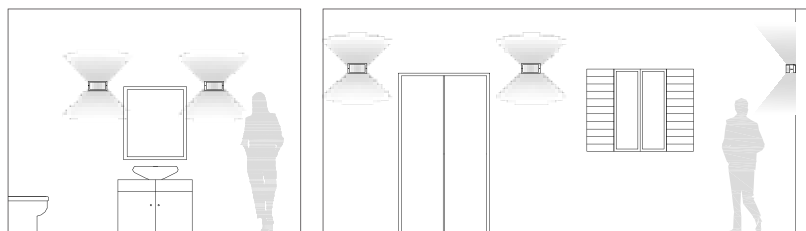

ABBINAMENTI

AURY

KEP

WALKING

CIAK

FIAMMIFERO