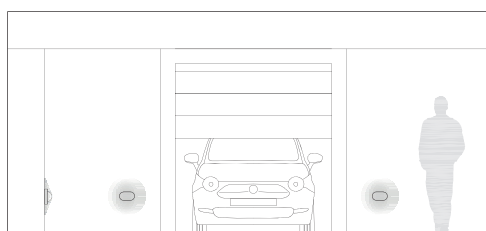

# ECHO TONDA | E27

Plafoniera tonda con struttura in termoplastico. Diffusore in vetro stampato.  
Versione con gabbia e struttura in termoplastico. Adatta per lampada con  
altezza massima 107 mm (non inclusa).