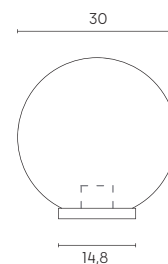

294/06 NERO - CHIARA
EAN: 8020588421662

295/06 NERO - OPALE
EAN: 8020588422669

411/06 NERO - FUMÈ
EAN: 8020588439667

CE | CLII | 230V | IP44 | E27 | max 100W