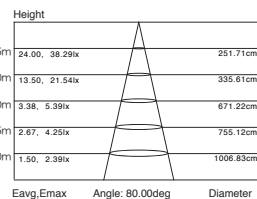

LED 10 WATT | 700 LUMEN | 14 LED SMD 2835
RESA 100W | ENERGIA RISPARMIATA 85% | MODULO LED SOSTITUIBILE NELLA TEMPERATURA
DI COLORE 3000K E 4000K | EASY CHANGE | DETTAGLIO MODULO LED PAG 581