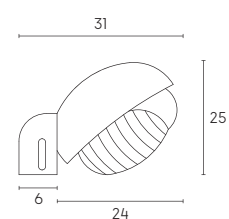

273/06 NERO
EAN: 8020588413667

CE | CL II | 230V | IP44 | E27 | max 60W

277/06 NERO
EAN: 8020588415661

CE | CL II | 230V | IP44 | E27 | max 60W