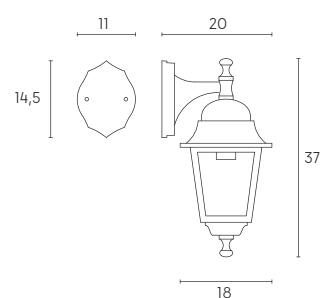

953/06 NERO
EAN: 8020588580062

953/37 BIANCO ARGENTO
EAN: 8020588596636

CE | CL1 | 230V | IP43 | E27 | max 60W