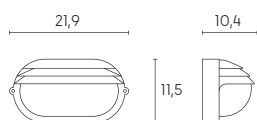

# PALPEBRA OVALE | E27

applique

bianco  
/02

nero  
/06

ALTEZZA MAX LAMPADA 120 MM

CE | CL1 | 230V | IP54 | E27 | max 60W

787/02 BIANCO  
EAN: 8020588216084

787/06 NERO  
EAN: 8020588217029