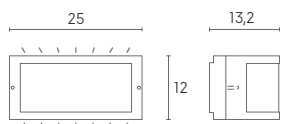

# UMBE APERTA | E27

applique

grigio  
/16

corten  
/36

alluminio  
/72

ALTEZZA MAX LAMPADA 145 MM

CE | CL1 | 230V | IP54 | E27 | max 60W

473/16 GRIGIO