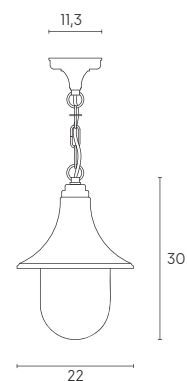

448/06 NERO
EAN: 8020588830006

CE | CLII | 230V | IP43 | E27 | max 60W