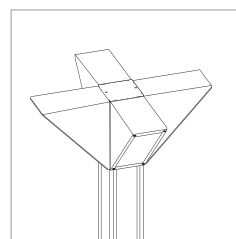

COMBINAZIONI SUI PALI

Pali a pavimento in pressofusione di alluminio / Controbasse, dispositivo di connessione ed accessori per installazione di 1, 2, 3 o 4 corpi illuminanti

CE | CL I | 230V | IP65

499/02 BIANCO
EAN: 8020588982415

499/36 CORTEN
EAN: 8020588982408

499/72 ALLUMINIO
EAN: 8020588982392

480/02 BIANCO
EAN: 8020588213878

480/36 CORTEN
EAN: 8020588235047

480/72 ALLUMINIO
EAN: 8020588237027