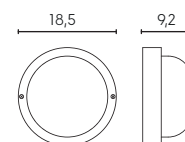

47/02 BIANCO
EAN: 8020588873652

47/06 NERO
EAN: 8020588873669

CE | CLII | 230V | IP44 | E27 | max 40W