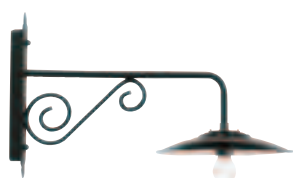

884/16 GRIGIO
EAN: 8020588245039

CE | CL1 | 230V | IP43 | E27 | max.25W