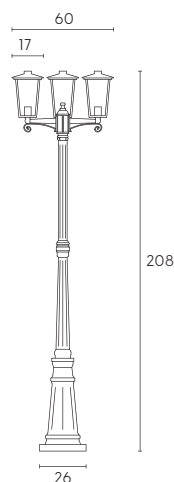

# ELEGANCE | E27

Applique con struttura in pressofusione di alluminio. Diffusori in vetro trasparente. Versione sia rivolta verso l'alto che verso il basso.  
Adatta per lampada con altezza massima 210 mm (non inclusa).