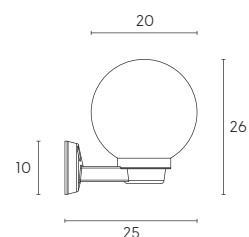

GLOBO | E27

Applique con struttura in termoplastico rivolta in alto. Sfera diametro 20 cm in PMMA disponibile nelle versioni: chiara, opale e fumè. Adatta per lampada con altezza massima 170 mm (non incluso).

nero
/06

360/06 NERO
EAN: 8020588557064

CE | CL II | 230V | IP43 | E27 | max 60W

361/06 NERO
EAN: 8020588589003

CE | CL II | 230V | IP43 | E27 | max 60W

362/06 NERO
EAN: 8020588596001

CE | CL II | 230V | IP43 | E27 | max 60W