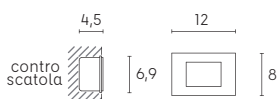

bianco
/02

Diffusore completamente in vetro