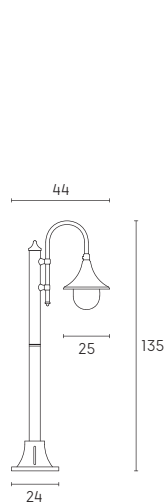

LAMPARA | E27

Pali con struttura in pressofusione di alluminio. Diffusore in termoplastico trasparente. Dispositivo di connessione e triangolo di fissaggio a terra. Adatto per lampada con altezza massima 150 mm (non inclusa).

CE | CL1 | 230V | IP43 | E27 | max 60W

nero
/06

ruggine
/11

938/06 NERO
EAN: 8020588560064

895/06 NERO
EAN: 8020588837524

938/11 RUGGINE
EAN: 8020588846328

895/11 RUGGINE
EAN: 8020588244018