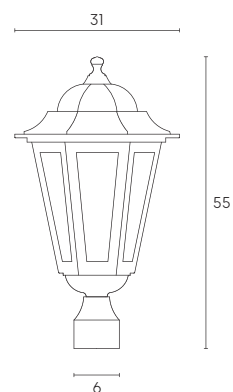

572/06 NERO
EAN: 8020588986536

CE | CL1 | 230V | IP43 | E27 | max 100W