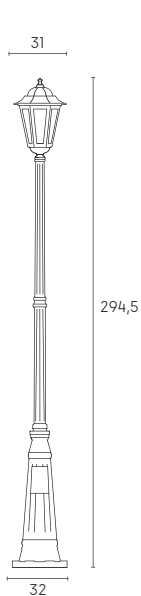

GEKO | E27

Pali con struttura in pressofusione di alluminio. Diffusori in vetro trasparente.
Dispositivo di connessione e triangolo di fissaggio a terra.
Adatto per lampada con altezza massima 240 mm (non inclusa).

nero
/06

CE | CL1 | 230V | IP43 | E27 | max 100W