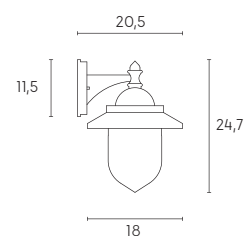

RONDO' | E27

Applique con struttura in pressofusione di alluminio rivolta in basso.
Diffusore in termoplastico trasparente.
Adatta per lampada con altezza massima 130 mm (non inclusa).

bianco
/02

grigio
/16

888/02 BIANCO
EAN: 8020588321481

888/16 GRIGIO
EAN: 8020588238017

CE | CL1 | 230V | IP43 | E27 | max 60W