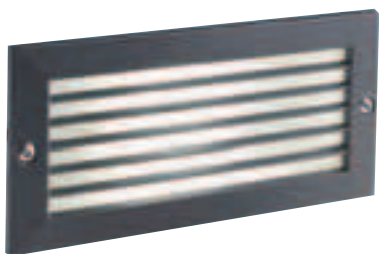

ESCAPE | led

segnapasso

bianco
/02

nero
/06