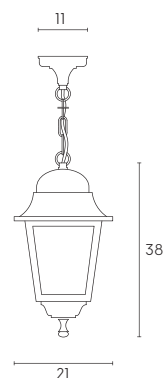

401/06 NERO
EAN: 8020588313066

CE | CL1 | 230V | IP43 | E27 | max 100W