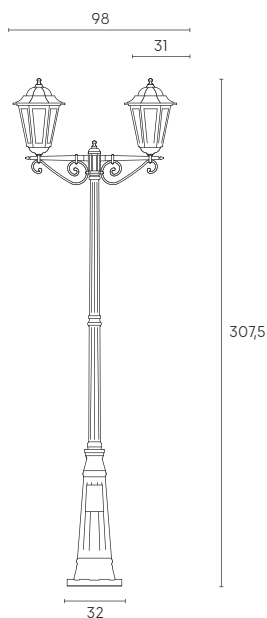

GEKO | E27

Pali con struttura in pressofusione di alluminio. Diffusori in vetro trasparente.
Dispositivo di connessione e triangolo di fissaggio a terra.
Adatto per lampada con altezza massima 240 mm (non inclusa).

nero
/06

CE | CL1 | 230V | IP43 | E27 | max 100W