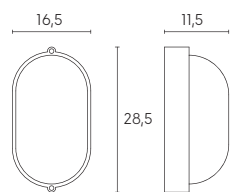

# INDUSTRIALE OVALE | E27

plafoniere

bianco  
/02

nero  
/06

700/02 BIANCO  
EAN: 8020588951008

700/06 NERO  
EAN: 8020588952005

ALTEZZA MAX LAMPADA 120 MM

CE | CL1 | 230V | IP54 | E27 | max 60W