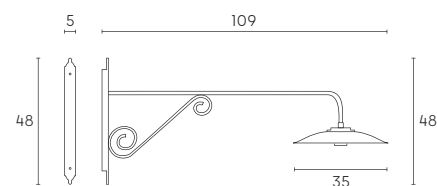

929/16 GRIGIO
EAN: 8020588522000

CE | CL1 | 230V | IP43 | E27 | max.25W