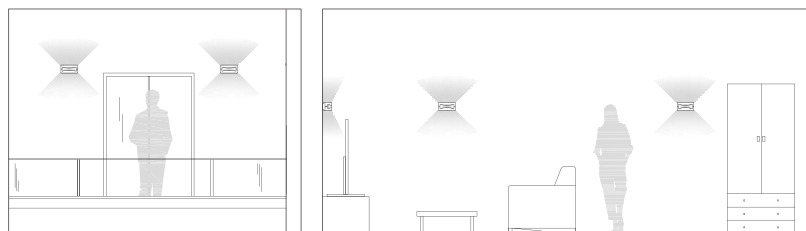

ABBINAMENTI

PUSH

LULA

WALKING

MICRO

BELEN