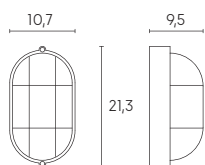

INDUSTRIALE OVALE | E27

plafoniere

bianco
/02

nero
/06

702/02 BIANCO
EAN: 8020588955006

702/06 NERO
EAN: 8020588956003

ALTEZZA MAX LAMPADA 120 MM

CE | CL1 | 230V | IP54 | E27 | max 60W

703/02 BIANCO
EAN: 8020588957000

703/06 NERO
EAN: 8020588958007

ALTEZZA MAX LAMPADA 170 MM

CE | CL1 | 230V | IP54 | E27 | max 100W

ABBINAMENTI

KOBE

SIRIO

CIAK

COBRA

TORCH