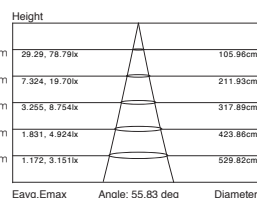

99154/02 BIANCO

EAN: 8020588008887

99154/27 MARRONE

EAN: 8020588210006

LED 3 WATT | 124 LUMEN | 15 LED SMD 2835

RESA 30W | ENERGIA RISPARMIATA 75% | MODULO LED SOSTITUIBILE

CE | CLI | 230V | 4000K | KIT | IP65 | 124lm | LED | DRIVER