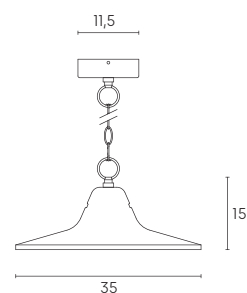

594/02 BIANCO
EAN: 8020588917899

594/06 NERO
EAN: 8020588573651

CE | CL1 | 230V | IP43 | E27 | max 25W