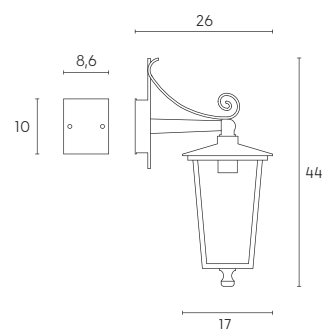

864/11 RUGGINE
EAN: 8020588225031

421/26 BIANCO ORO
EAN: 8020588332067

CE | CL1 | 230V | IP43 | E27 | max 60W