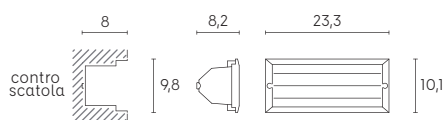

nero
/06

214/06 NERO
EAN: 8020588652066

ALTEZZA MAX LAMPADA 140 MM | DIAMETRO MAX Ø 45 MM

CE | CL1 | 230V | IP54 | E27 | max 40W