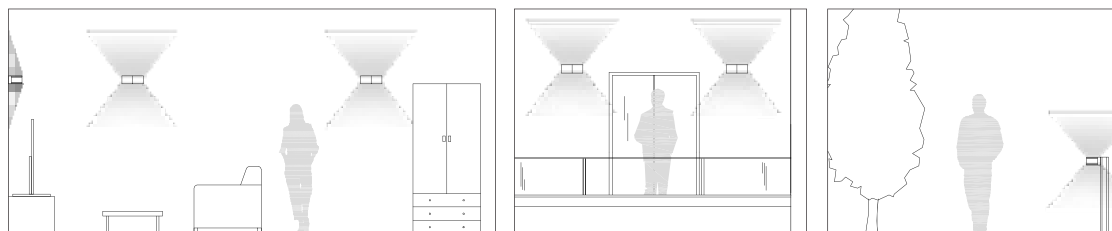

ALTEZZA MAX LAMPADA 130 MM

CE | CL1 | 230V | IP65 | E27 | max 26W

483/02 BIANCO
EAN: 8020588213847

483/36 CORTEN
EAN: 8020588983344

483/72 ALLUMINIO
EAN: 8020588983351