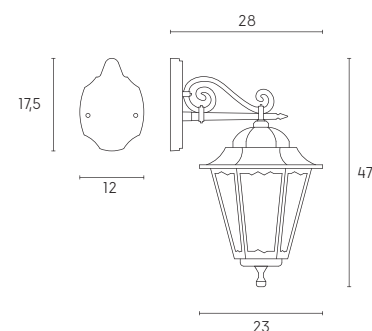

3011/42 NERO ORO
EAN: 8020588748004

CE | CLI | 230V | IP43 | E27 | max 100W