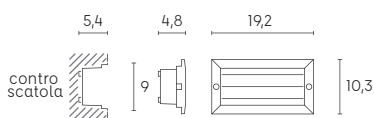

ESCAPE | led

segnapasso

bianco
/02

nero
/06

LED 10 WATT | 700 LUMEN | 14 LED SMD 2835
RESA 100W | ENERGIA RISPARMIATA 85% | MODULO LED SOSTITUIBILE NELLA TEMPERATURA
DI COLORE 3000K E 4000K | EASY CHANGE | DETTAGLIO MODULO LED PAG 581

99214/02 BIANCO
EAN: 8020588863240

99214/06 NERO
EAN: 8020588489631

CE | CL I | 230V | 4000K | KIT | IP54 | 700lm | LED | DRIVER

ABBINAMENTI

GARAGE

ALPHA

SHELBY

CIAK

DOT