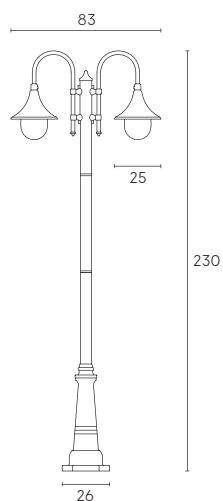

# ANTIQUE | E27

Applique con struttura in metallo rivolta in basso. Piatto in alluminio verniciato e smaltato bianco. Copri portalampada con guarnizione in gomma siliconica. Versione articolo 884/16 con struttura in pressofusione di alluminio. Adatta per lampada a risparmio energetico con protezione in silicone (non inclusa).