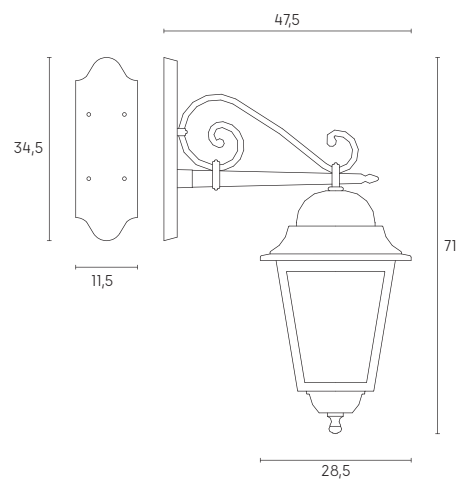

# MITO | E27

Testa-palo con struttura in pressofusione di alluminio. Diffusori in vetro trasparente, con manicotto diametro 60 mm e dispositivo di connessione. Versione paletto da cancello con dispositivo di connessione, versione a sospensione con cavo HO5RN-F 3G1. Adatta per lampada con altezza massima 240 mm (non inclusa).