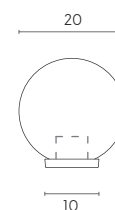

292/06 NERO - CHIARA
EAN: 8020588419669

293/06 NERO - OPALE
EAN: 8020588420665

410/06 NERO - FUMÈ
EAN: 8020588438660

CE | CLII | 230V | IP44 | E27 | max 60W