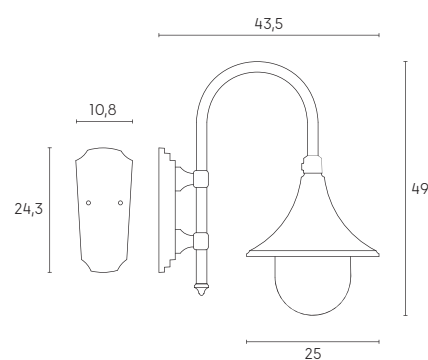

347/06 NERO
EAN: 8020588324062

347/11 RUGGINE
EAN: 802058874123

CE | CL1 | 230V | IP43 | E27 | max 60W