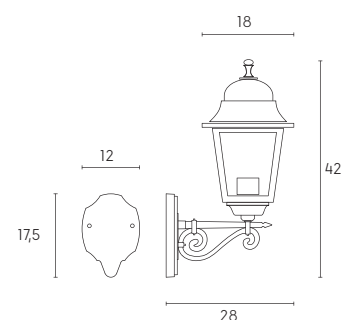

318/06 NERO
EAN: 8020588304064

318/37 BIANCO ARGENTO
EAN: 8020588189029

CE | CL1 | 230V | IP43 | E27 | max 60W