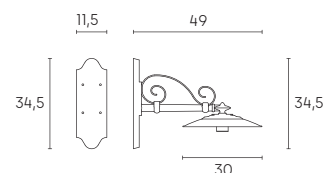

884/16 GRIGIO
EAN: 8020588245039

CE | CL1 | 230V | IP43 | E27 | max.25W