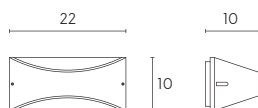

LHASA | led

applique

bianco
/02

grigio
/16

marrone
/27

LED 10 WATT | 700 LUMEN | 14 LED SMD 2835
RESA 100W | ENERGIA RISPARMIATA 85% | MODULO LED SOSTITUIBILE NELLA TEMPERATURA
DI COLORE 3000K E 4000K | EASY CHANGE | DETTAGLIO MODULO LED PAG 581

99181/02 BIANCO
EAN: 8020588845956

99181/16 GRIGIO
EAN: 8020588552472

99181/27 MARRONE
EAN: 8020588811234

CE | CL I | 230V | 4000K | KIT | IP54 | 700lm | LED | DRIVER

ABBINAMENTI