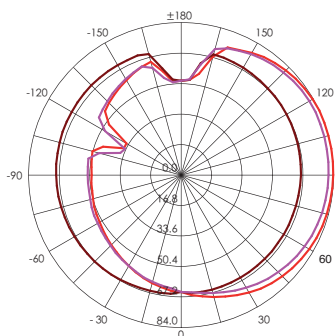

CIRCLE | led

palo

nero
/06

∅ 8

99173/06 NERO
EAN: 8020588809019

LED 7 WATT | 500 LUMEN | 18 LED SMD 2835
RESA 70W | ENERGIA RISPARMIATA 86% | MODULO LED SOSTITUIBILE

Unit: cd
— C210.0_30.0
— C0.0_180.0
— C90.0_270.0

CE | CL1 | 230V | 4000K | KIT | IP54 | 500lm | LED | DRIVER