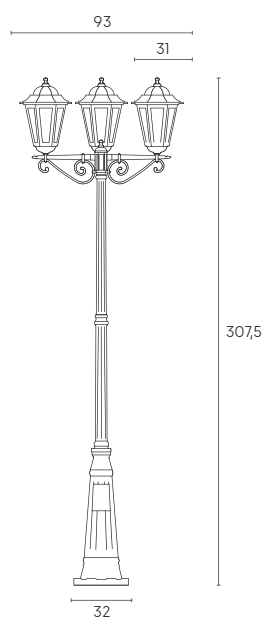

GEKO | E27

Pali con struttura in pressofusione di alluminio. Diffusori in vetro trasparente.
Dispositivo di connessione e triangolo di fissaggio a terra.
Adatto per lampada con altezza massima 240 mm (non inclusa).

nero
/06

CE | CL1 | 230V | IP43 | E27 | max 100W