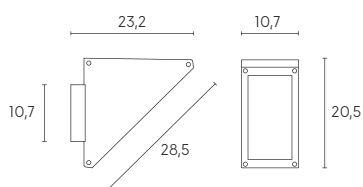

# THREE | E27

applique

bianco  
/02

corten  
/36

alluminio  
/72

ALTEZZA MAX LAMPADA 130 MM

CE | CL1 | 230V | IP65 | E27 | max 26W

481/02 BIANCO  
EAN: 8020588213861