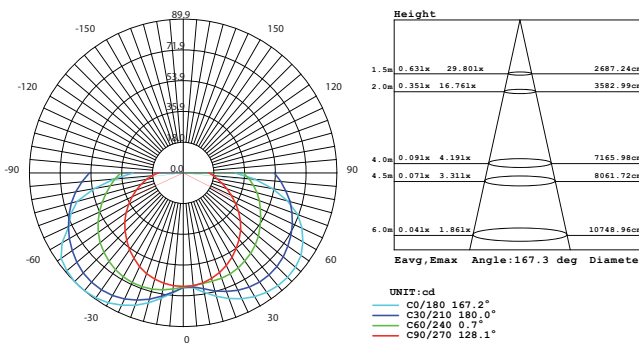

# PETIT | led

applique

bianco  
/02

grigio  
/16

marrone  
/27

LED 10 WATT | 700 LUMEN | 14 LED SMD 2835

RESA 100W | ENERGIA RISPARMIATA 85% | MODULO LED SOSTITUIBILE NELLA TEMPERATURA  
DI COLORE 3000K E 4000K | EASY CHANGE | DETTAGLIO MODULO LED PAG 581