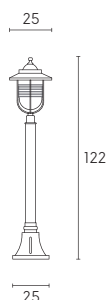

PORTO | E27

Pali con struttura in pressofusione di alluminio. Diffusore in termoplastico trasparente. Dispositivo di connessione e triangolo di fissaggio a terra. Adatto per lampada con altezza massima 185 mm (non incluso).

ruggine
/11

CE | CL I | 230V | IP43 | E27 | max 100W