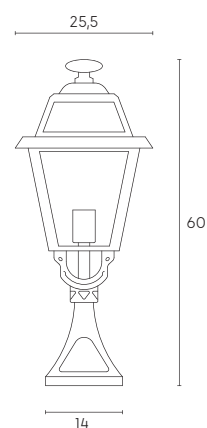

858/16 GRIGIO
EAN: 8020588222191

CE | CL1 | 230V | IP43 | E27 | max 100W