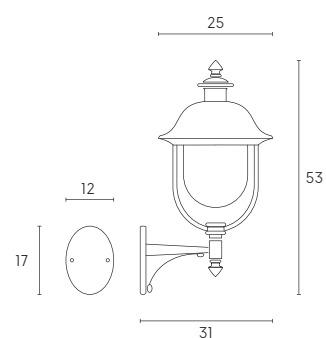

193/14 GRIGIO RAME
EAN: 8020588805004

CE | CL1 | 230V | IP43 | E27 | max 100W