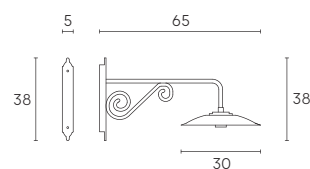

928/16 GRIGIO
EAN: 8020588521003

CE | CL1 | 230V | IP43 | E27 | max.25W