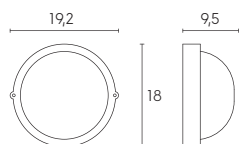

# INDUSTRIALE TONDA | E27

plafoniere

bianco  
/02

nero  
/06

780/02 BIANCO  
EAN: 8020588215063

780/06 NERO  
EAN: 8020588215032

ALTEZZA MAX LAMPADA 105 MM

CE | CL1 | 230V | IP54 | E27 | max 60W