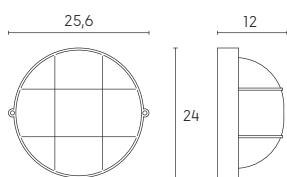

# INDUSTRIALE TONDA | E27

plafoniere

bianco  
/02

nero  
/06

782/02 BIANCO  
EAN: 8020588216022

782/06 NERO  
EAN: 8020588216060

ALTEZZA MAX LAMPADA 105 MM

CE | CL1 | 230V | IP54 | E27 | max 60W