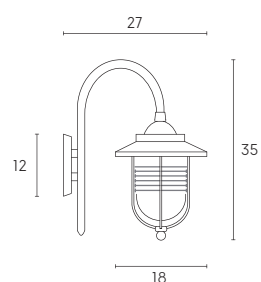

100/11 RUGGINE
EAN: 8020588815003

CE | CL1 | 230V | IP43 | E27 | max 60W