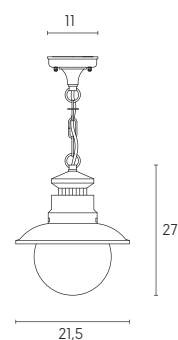

CALIPSO | E27

Applique con struttura in metallo rivolta in basso. Diffusore in vetro trasparente. Versione a sospensione con cavo HO5RN-F 3G1. Adatta per lampada con altezza massima 145 mm (non inclusa).

marrone
/27

bianco argento
/37

591/27 MARRONE
EAN: 8020588258770

591/37 BIANCO ARGENTO
EAN: 8020588125881

CE | CL1 | 230V | IP44 | E27 | max 60W

590/27 MARRONE
EAN: 8020588847417

590/37 BIANCO ARGENTO
EAN: 8020588368745

CE | CL1 | 230V | IP44 | E27 | max 60W