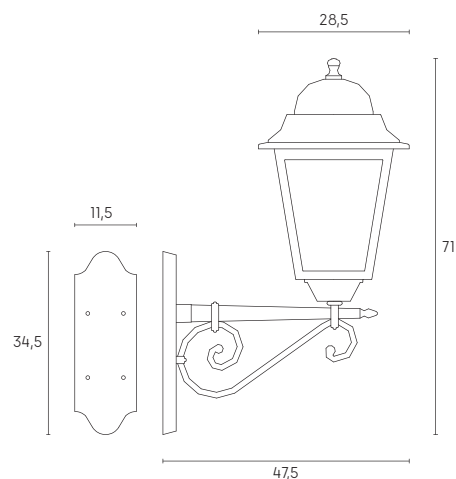

983/06 NERO
EAN: 8020588683060

CE | CL1 | 230V | IP43 | E27 | max 100W