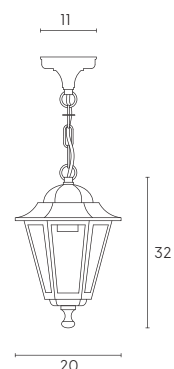

KAYAK | E27

Applique con struttura in pressofusione di alluminio. Diffusori in vetro trasparente. Versione sia rivolta verso l'alto che verso il basso. Versione a sospensione con cavo HO5RN-F 3G1. Adatta per lampada con altezza massima 155 mm (non inclusa).

nero
/06

950/06 NERO
EAN: 8020588577062

CE | CLI | 230V | IP43 | E27 | max 60W

947/06 NERO
EAN: 8020588574061

CE | CLI | 230V | IP43 | E27 | max 60W

948/06 NERO
EAN: 8020588575068

CE | CLI | 230V | IP43 | E27 | max 60W