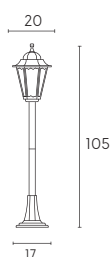

MERLET | E27

Paletto con struttura in pressofusione di alluminio. Diffusori in vetro trasparente. Dispositivo di connessione. Adatta per lampada con altezza massima 155 mm (non inclusa). Palo con triangolo di fissaggio a terra. Adatto per lampada con altezza massima 200 mm (non inclusa).

nero oro
/42

CE | CLI | 230V | IP43 | E27 | max 60W   CE | CLI | 230V | IP43 | E27 | max 100W

9490/42 NERO ORO
EAN: 8020588756009

3050/42 NERO ORO
EAN: 8020588761003