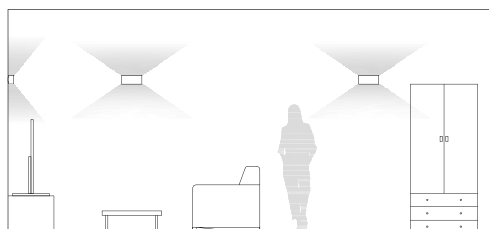

99136/02 BIANCO
EAN: 8020588085208

99136/16 GRIGIO
EAN: 8020588289743

CE | CLI | 230V | 4000K | KIT | IP54 | 480lm | LED | DRIVER