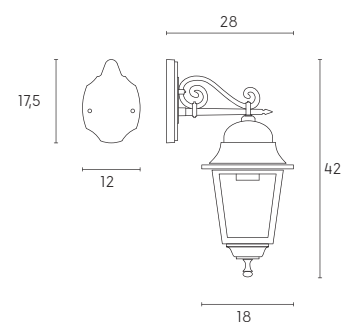

# OLD | E27

Testa-palo con struttura in pressofusione di alluminio. Diffusori in vetro trasparente. Manicotto diametro 60 mm e dispositivo di connessione, versione a sospensione con cavo HO5RN-F 3G1.

Adatta per lampada con altezza massima 170 mm (non inclusa).