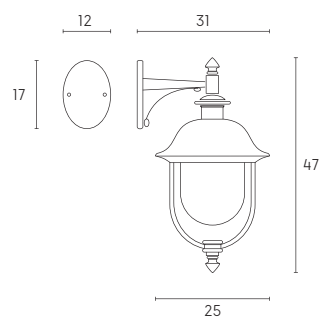

# RUSTICA | E27

Sospensione con struttura in pressofusione di alluminio. Copertura superiore in rame. Diffusore in termoplastico trasparente. Cavo HO5RN-F 3G1. Versione testa-palo con maniccotto diametro 60 mm e dispositivo di connessione. Adatta per lampada con altezza massima 150 mm (non inclusa).