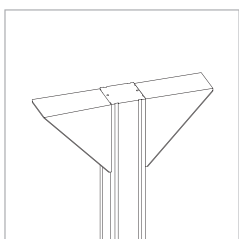

COMBINAZIONI SUI PALI

Pali a pavimento in pressofusione di alluminio / Controbasse, dispositivo di connessione ed accessori per installazione di 1, 2, 3 o 4 corpi illuminanti

CE | CL I | 230V | IP65

499/02 BIANCO
EAN: 8020588982415

499/36 CORTEN
EAN: 8020588982408

499/72 ALLUMINIO
EAN: 8020588982392

480/02 BIANCO
EAN: 8020588213878

480/36 CORTEN
EAN: 8020588235047

480/72 ALLUMINIO
EAN: 8020588237027