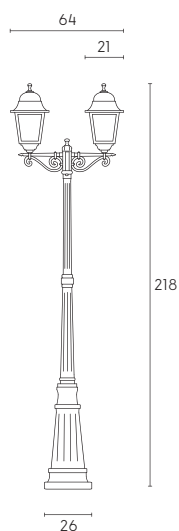

QUADRATA | E27

Pali con struttura in pressofusione di alluminio. Diffusori in vetro trasparente.
Dispositivo di connessione e triangolo di fissaggio a terra.
Adatto per lampada con altezza massima 210 mm (non inclusa).

nero
/06

CE | CL1 | 230V | IP43 | E27 | max 100W