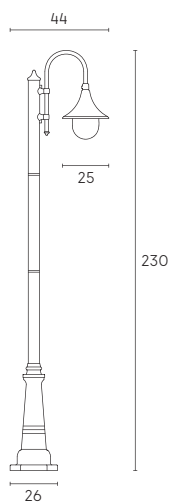

LAMPARA | E27

Pali con struttura in pressofusione di alluminio. Diffusore in termoplastico trasparente. Dispositivo di connessione e triangolo di fissaggio a terra. Adatto per lampada con altezza massima 150 mm (non inclusa).

CE | CL1 | 230V | IP43 | E27 | max 60W

nero
/06

ruggine
/11

938/06 NERO
EAN: 8020588560064

895/06 NERO
EAN: 8020588837524

938/11 RUGGINE
EAN: 8020588846328

895/11 RUGGINE
EAN: 8020588244018