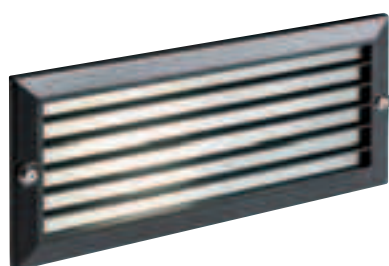

WALKING | E27

segnapasso