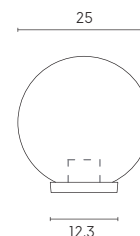

GLOBO | E27

Testa-palo con struttura in termoplastico. Adattatore per pali diametro 60 mm. Sfera in PMMA. Versione con sfera da Ø 20 cm adatto per lampada con altezza massima 170 mm, sfera Ø 25 cm adatto per lampada con altezza massima 190 mm, sfera Ø 30 cm adatto per lampada con altezza massima 240 mm (non inclusa). Sfere disponibili nelle versioni: chiara, opale e fumè.

nero
/06

406/06 NERO - CHIARA
EAN: 8020588426667

407/06 NERO - OPALE
EAN: 8020588427664

409/06 NERO - FUMÈ
EAN: 8020588437663

CE | CLII | 230V | IP44 | E27 | max 40W

292/06 NERO - CHIARA
EAN: 8020588419669

293/06 NERO - OPALE
EAN: 8020588420665

410/06 NERO - FUMÈ
EAN: 8020588438660

CE | CLII | 230V | IP44 | E27 | max 60W

294/06 NERO - CHIARA
EAN: 8020588421662

295/06 NERO - OPALE
EAN: 8020588422669

411/06 NERO - FUMÈ
EAN: 8020588439667

CE | CLII | 230V | IP44 | E27 | max 100W