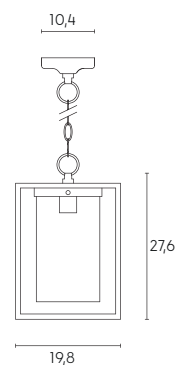

DOMUS | E27

Applique con struttura in pressofusione di alluminio rivolta in basso. Diffusore in termoplastico trasparente. Versione a sospensione con cavo HO5RN-F 3GO,75. Adatta per lampada con altezza massima 180 mm (non inclusa).

bianco
/02

nero
/06

598/02 BIANCO
EAN: 8020588831478

598/06 NERO
EAN: 8020588814792

CE | CL I | 230V | IP43 | E27 | max 25W

597/02 BIANCO
EAN: 8020588557415

597/06 NERO
EAN: 8020588877414

CE | CL I | 230V | IP43 | E27 | max 25W