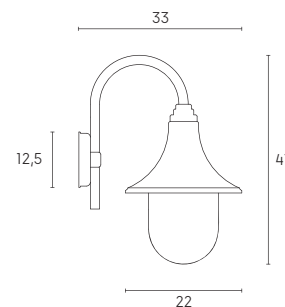

447/06 NERO
EAN: 8020588812002

CE | CLII | 230V | IP43 | E27 | max 60W