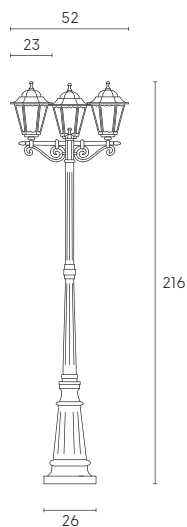

# OLIVE | E27

Applique con struttura in pressofusione di alluminio.  
Diffusori in vetro trasparente molato e curvato.  
Versione sia rivolta verso l'alto che verso il basso.  
Adatta per lampada con altezza massima 170 mm (non inclusa).