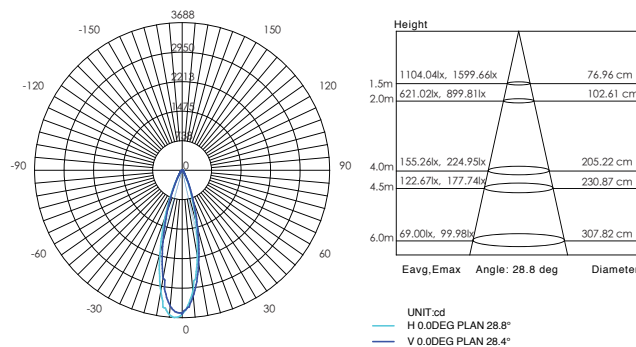

CE | CLI | 230V | 4000K | KIT | IP65 | 1100lm | LED | DRIVER

ABBINAMENTI