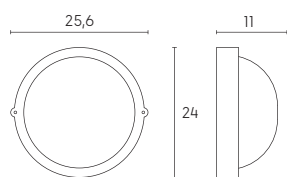

# INDUSTRIALE TONDA | E27

plafoniere

bianco  
/02

nero  
/06

780/02 BIANCO  
EAN: 8020588215063

780/06 NERO  
EAN: 8020588215032

ALTEZZA MAX LAMPADA 105 MM

CE | CL1 | 230V | IP54 | E27 | max 60W