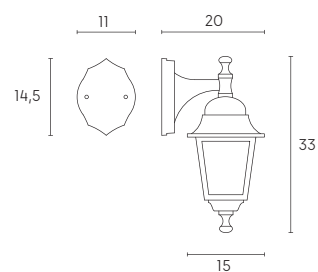

160/02 BIANCO
EAN: 8020588359811

160/06 NERO
EAN: 8020588912009

CE | CL1 | 230V | IP43 | E27 | max 60W