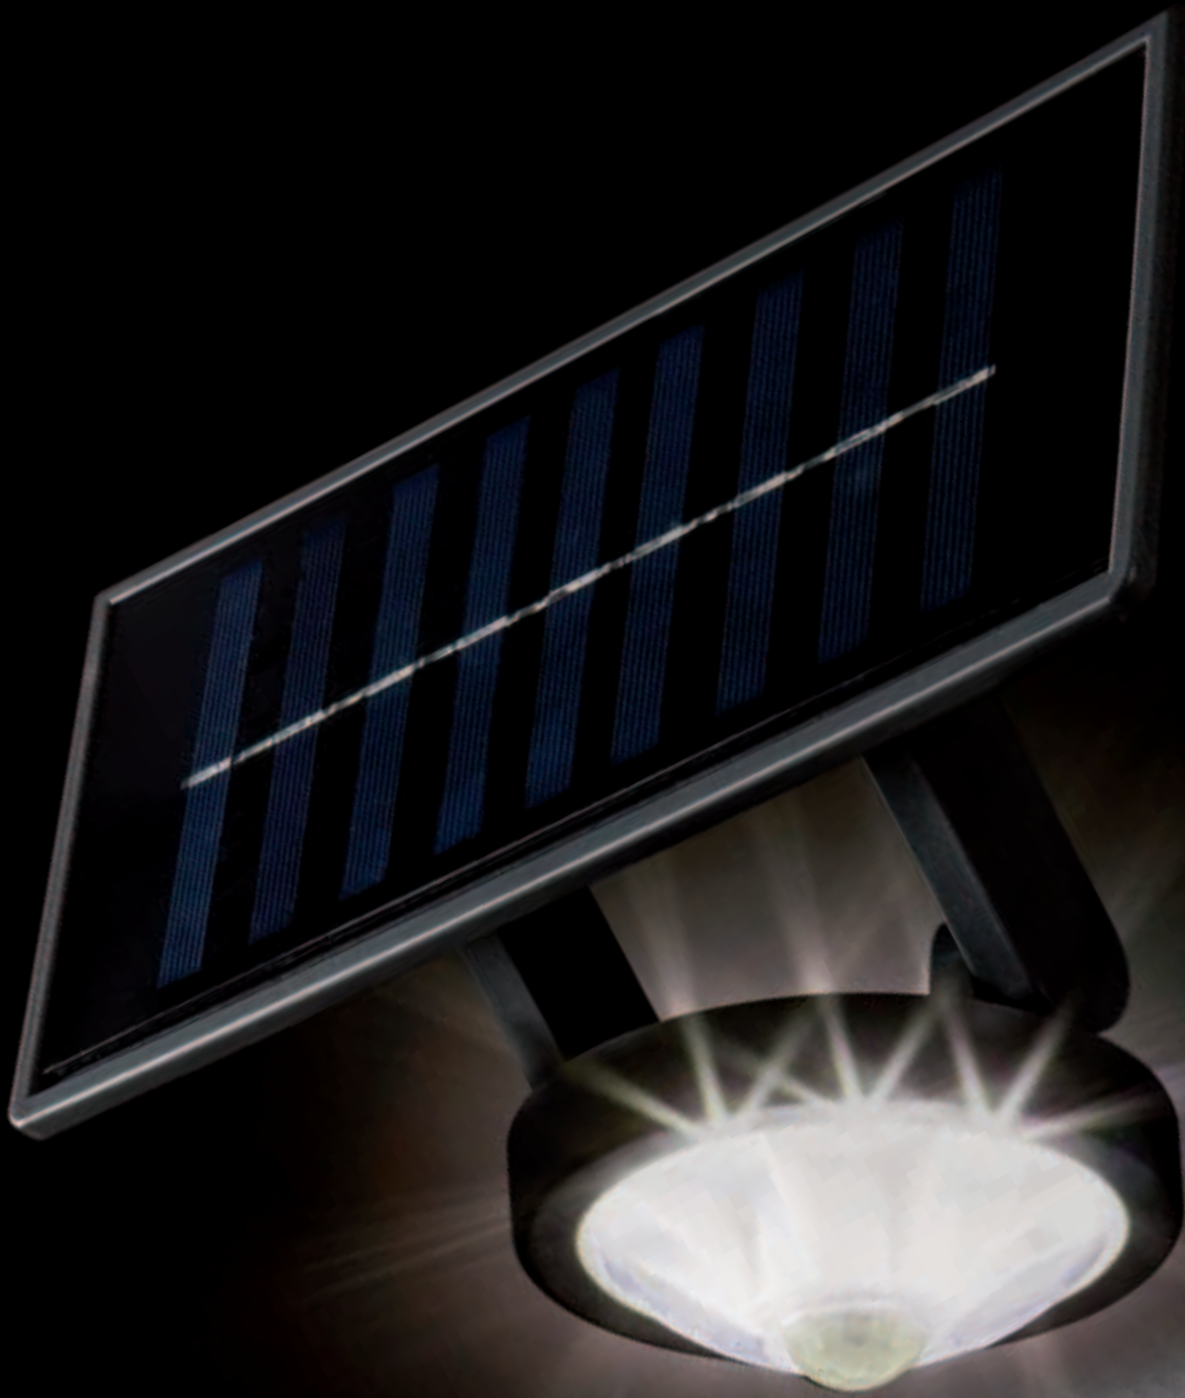

# SOLARE

LAMPADA  
SOLARE

Lampada solare da parete in termoplastico, nata per essere installata in zone non sempre raggiunte o servite da corrente elettrica. Perfetta per le zone difficilmente accessibili e risulta ideale per ogni ambiente esterno, grazie alla semplicità di installazione e posizionamento. Illuminazione a LED 3.7V con batteria al litio ricaricabile 2000mAh (inclusa), sensore di movimento e crepuscolare. Luce diretta con diffusore in termoplastico trasparente. LED 4.5W (SMD 2835 9pcs). Autonomia 2 ore (sempre accesa) per circa 80 accensioni con luminosità di 200 lumen. Disponibile nel solo colore grigio antracite. Disegnata per ambientazioni esterne. Classe energetica A++, A+, A.