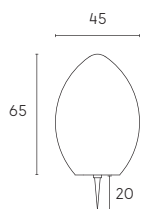

bianco
/02

alluminio
/72

ALTEZZA MAX LAMPADA 300 MM
BASE IN METALLO VERNICIATO 15 KG | CAVO 10 MT H07RN-F 3G1

CE | CL II | 230V | IP65 | E27 | max 100W

381/72 ALLUMINIO
EAN: 8020588213489