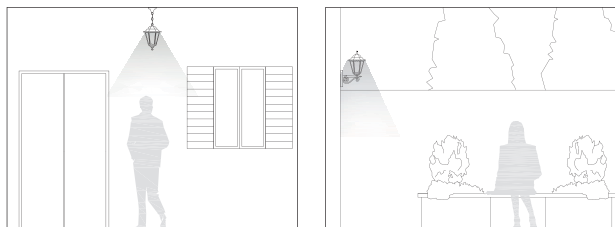

MERLET | E27

Applique con struttura in pressofusione di alluminio. Diffusori in vetro trasparente. Versione sia rivolta verso l'alto che verso il basso. Versione a sospensione con cavo HO5RN-F 3G1. Adatta per lampada con altezza massima 200 mm (non inclusa).

nero oro
/42