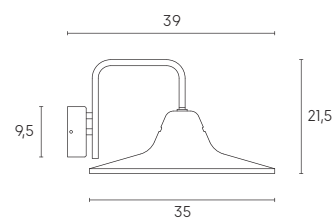

MONET | E27

Applique con struttura in metallo rivolta in basso. Versione a sospensione con cavo HO5RN-F 3G1. Adatta per lampada a risparmio energetico con protezione in silicone (non incluso).

bianco
/02

nero
/06

595/02 BIANCO
EAN: 8020588596315

595/06 NERO
EAN: 8020588230141

CE | CL1 | 230V | IP43 | E27 | max 25W

594/02 BIANCO
EAN: 8020588917899

594/06 NERO
EAN: 8020588573651

CE | CL1 | 230V | IP43 | E27 | max 25W