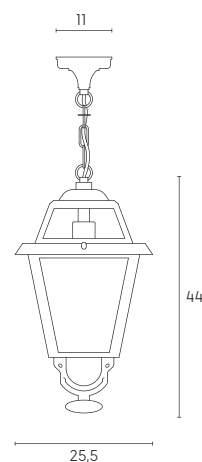

ELEGANCE | E27

Testa-palo con struttura in pressofusione di alluminio. Diffusori in vetro trasparente, con manicotto diametro 60 mm e dispositivo di connessione, versione a sospensione con cavo HO5RN-F 3G1.

Adatta per lampada con altezza massima 210 mm (non inclusa).

grigio
/16

857/16 GRIGIO
EAN: 8020588222184

CE | CL1 | 230V | IP43 | E27 | max 100W

859/16 GRIGIO
EAN: 8020588223181

CE | CL1 | 230V | IP43 | E27 | max 100W