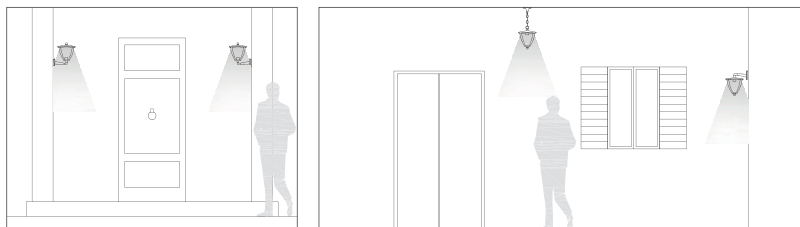

MIRO' | E27

Applique con struttura in pressofusione di alluminio. Diffusore in termoplastico trasparente. Versione sia rivolta verso l'alto che verso il basso. Versione a sospensione con cavo HO5RN-F 3GO,75. Adatta per lampada con altezza massima 150 mm (non inclusa).

grigio
/16