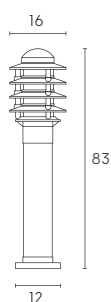

205/06 NERO

EAN: 8020588503061

ALTEZZA MAX LAMPADA 150 MM | DIAMETRO MAX Ø 60 MM

CE | CL1 | 230V | IP43 | E27 | max 60W