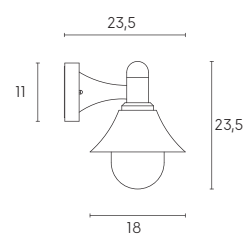

# ZOE | E27

Applique con struttura in termoplastico. Diffusore in termoplastico trasparente. Versione a sospensione con cavo HO5RN-F 2x1, versione testa-palo con manicotto diametro 60 mm e dispositivo di connessione. Adatta per lampada con altezza massima 150 mm (non inclusa).