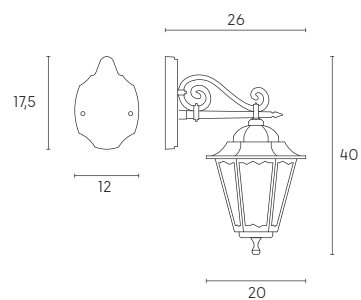

2020/42 NERO ORO
EAN: 8020588745003

CE | CL1 | 230V | IP43 | E27 | max 60W