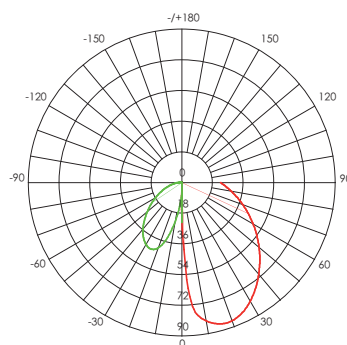

99154/02 BIANCO

EAN: 8020588008887

99154/27 MARRONE

EAN: 8020588210006

LED 3 WATT | 124 LUMEN | 15 LED SMD 2835

RESA 30W | ENERGIA RISPARMIATA 75% | MODULO LED SOSTITUIBILE