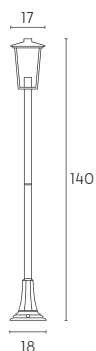

868/11 RUGGINE
EAN: 8020588226038

869/11 RUGGINE
EAN: 8020588226014

425/26 BIANCO ORO
EAN: 8020588391668

424/26 BIANCO ORO
EAN: 8020588388668