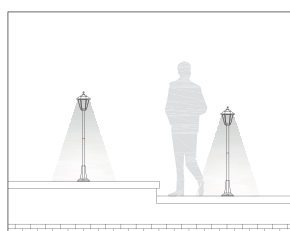

# MERLET | E27

Applique con struttura in pressofusione di alluminio.  
Diffusori in vetro trasparente. Versione sia rivolta verso l'alto che verso il basso.  
Adatta per lampada con altezza massima 155 mm (non inclusa).