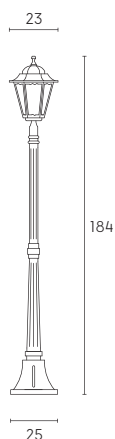

MERLET | E27

Paletto con struttura in pressofusione di alluminio. Diffusori in vetro trasparente. Dispositivo di connessione. Adatta per lampada con altezza massima 155 mm (non inclusa). Palo con triangolo di fissaggio a terra. Adatto per lampada con altezza massima 200 mm (non inclusa).

nero oro
/42

CE | CLI | 230V | IP43 | E27 | max 60W   CE | CLI | 230V | IP43 | E27 | max 100W

9490/42 NERO ORO
EAN: 8020588756009

3050/42 NERO ORO
EAN: 8020588761003