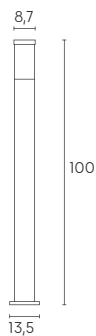

824/06 NERO
EAN: 8020588942006

ALTEZZA MAX LAMPADA 180 MM | DIAMETRO MAX Ø 60 MM
LAMPADA 20W INCLUSA LUCE BIANCA

CE | CL1 | 230V | IP43 | E27 | max 25W