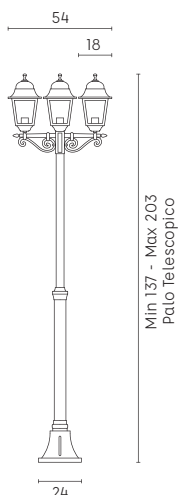

OLD | E27

Palo con struttura in pressofusione di alluminio. Diffusori in vetro trasparente. Dispositivo di connessione. Versione tre luci con palo telescopico, dispositivo di connessione e triangolo di fissaggio a terra. Adatto per lampada con altezza massima 170 mm (non inclusa).

CE | CL1 | 230V | IP43 | E27 | max 60W

nero
/06

bianco argento
/37

954/06 NERO
EAN: 8020588581069

798/06 NERO
EAN: 8020588911002

954/37 BIANCO ARGENTO
EAN: 8020588189036

798/37 BIANCO ARGENTO
EAN: 8020588189067