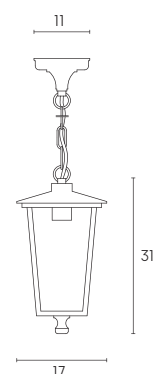

NOTORIUS | E27

Applique con struttura in pressofusione di alluminio. Diffusori in vetro trasparente. Versione sia rivolta verso l'alto che verso il basso. Versione a sospensione con cavo HO5RN-F 3G1. Adatta per lampada con altezza massima 185 mm (non incluso).

ruggine
/11

bianco oro
/26

865/11 RUGGINE
EAN: 8020588225017

423/26 BIANCO ORO
EAN: 8020588386664

CE | CL1 | 230V | IP43 | E27 | max 60W

864/11 RUGGINE
EAN: 8020588225031

421/26 BIANCO ORO
EAN: 8020588332067

CE | CL1 | 230V | IP43 | E27 | max 60W

863/11 RUGGINE
EAN: 8020588225024

422/26 BIANCO ORO
EAN: 8020588386626

CE | CL1 | 230V | IP43 | E27 | max 60W