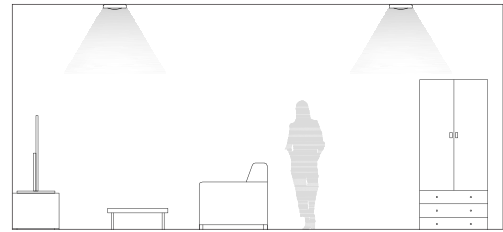

LOFT | led

plafoniere

bianco
/02

grigio
/16

LED 13 WATT | 1420 LUMEN | 54 LED SMD 2835
RESA 130W | ENERGIA RISPARMIATA 88% | MODULO LED SOSTITUIBILE

99101/02 BIANCO
EAN: 8020588200199

99101/16 GRIGIO
EAN: 8020588200182

CE | CL II | 230V | 4000K | KIT | IP65 | 1420lm | LED | DRIVER

LED 18 WATT | 1800 LUMEN | 82 LED SMD 2835
RESA 180W | ENERGIA RISPARMIATA 88% | MODULO LED SOSTITUIBILE

UNIT:cd
- V 0.0DEG PLAN,114.5
- H 0.0DEG PLAN,113.8

99102/02 BIANCO
EAN: 8020588200274

99102/16 GRIGIO
EAN: 8020588200205

CE | CL II | 230V | 4000K | KIT | IP65 | 1800lm | LED | DRIVER

ABBINAMENTI