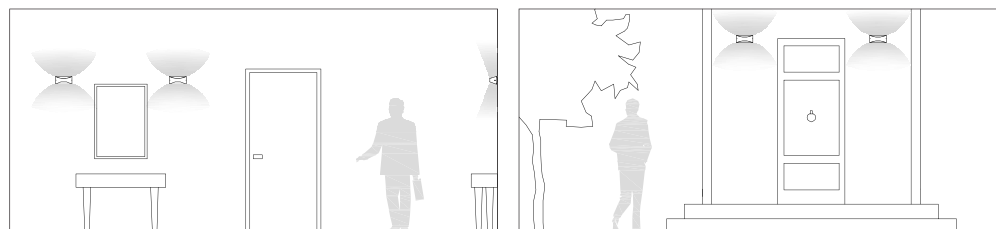

99181/02 BIANCO
EAN: 8020588845956

99181/16 GRIGIO
EAN: 8020588552472

99181/27 MARRONE
EAN: 8020588811234

CE | CL I | 230V | 4000K | KIT | IP54 | 700lm | LED | DRIVER