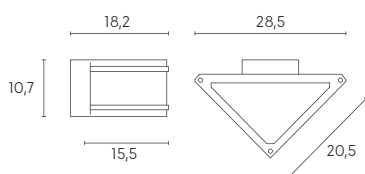

# THREE | E27

applique

bianco  
/02

corten  
/36

alluminio  
/72

ALTEZZA MAX LAMPADA 130 MM

CE | CL1 | 230V | IP65 | E27 | max 26W

483/02 BIANCO  
EAN: 8020588213847