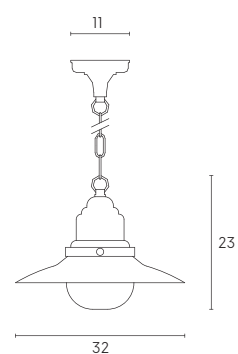

562/16 GRIGIO
EAN: 8020588076121

562/26 BIANCO ORO
EAN: 8020588076138

CE | CL1 | 230V | IP44 | E27 | max 60W