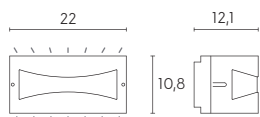

# TIBET | led

applique

bianco  
/02

grigio  
/16

marrone  
/27

LED 10 WATT | 700 LUMEN | 14 LED SMD 2835  
RESA 100W | ENERGIA RISPARMIATA 85% | MODULO LED SOSTITUIBILE NELLA  
TEMPERATURA DI COLORE 3000K E 4000K | EASY CHANGE | DETTAGLIO MODULO LED PAG 581