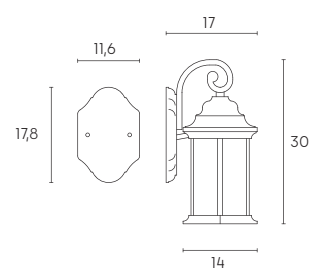

776/11 RUGGINE
EAN: 8020588231087

CE | CL1 | 230V | IP33 | E27 | max 60W