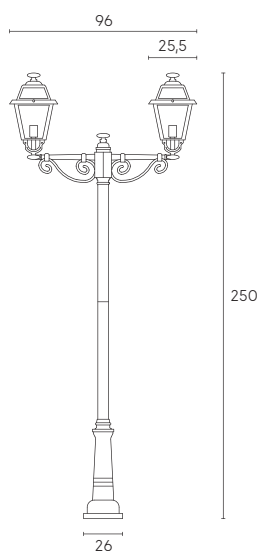

ELEGANCE | E27

Pali con struttura in pressofusione di alluminio. Diffusori in vetro trasparente.
Dispositivo di connessione e triangolo di fissaggio a terra.
Adatto per lampada con altezza massima 210 mm (non inclusa).

grigio
/16

CE | CL1 | 230V | IP43 | E27 | max 100W