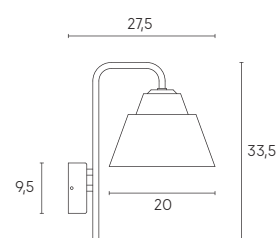

ALMA | E27

Applique con struttura in metallo rivolta in basso. Adatta per lampada a risparmio energetico con protezione in silicone (non inclusa).

marrone
/27

bianco argento
/37

596/27 MARRONE
EAN: 8020588558863

596/37 BIANCO ARGENTO
EAN: 8020588669859

CE | CL1 | 230V | IP43 | E27 | max 25W