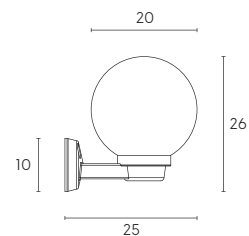

362/06 NERO
EAN: 8020588596001

CE | CL II | 230V | IP43 | E27 | max 60W