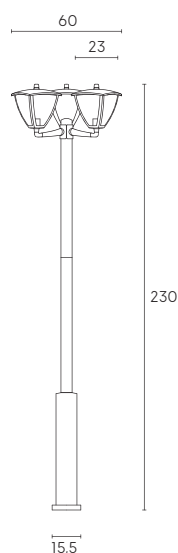

# NOTORIUS | E27

Applique con struttura in pressofusione di alluminio. Diffusori in vetro trasparente. Versione sia rivolta verso l'alto che verso il basso. Versione a sospensione con cavo HO5RN-F 3G1. Adatta per lampada con altezza massima 185 mm (non incluso).