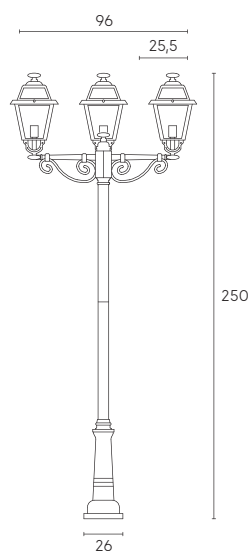

ELEGANCE | E27

Pali con struttura in pressofusione di alluminio. Diffusori in vetro trasparente.
Dispositivo di connessione e triangolo di fissaggio a terra.
Adatto per lampada con altezza massima 210 mm (non inclusa).

grigio
/16

CE | CL1 | 230V | IP43 | E27 | max 100W