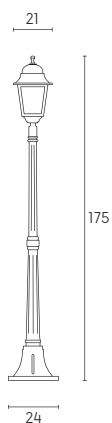

QUADRATA | E27

Pali con struttura in pressofusione di alluminio. Diffusori in vetro trasparente.
Dispositivo di connessione e triangolo di fissaggio a terra.
Adatto per lampada con altezza massima 210 mm (non inclusa).

nero
/06

CE | CL1 | 230V | IP43 | E27 | max 100W