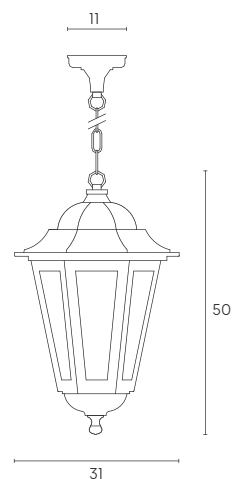

584/06 NERO
EAN: 8020588698750

CE | CL1 | 230V | IP43 | E27 | max 100W