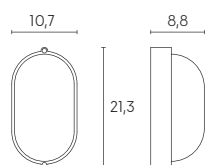

# INDUSTRIALE OVALE | E27

plafoniere

bianco  
/02

nero  
/06

700/02 BIANCO  
EAN: 8020588951008

700/06 NERO  
EAN: 8020588952005

ALTEZZA MAX LAMPADA 120 MM

CE | CL1 | 230V | IP54 | E27 | max 60W