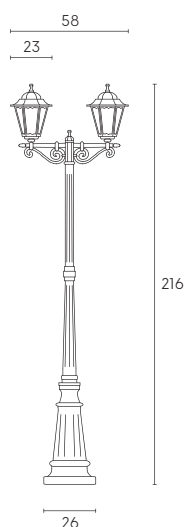

# OLIVE | E27

Applique con struttura in pressofusione di alluminio.  
Diffusori in vetro trasparente molato e curvato.  
Versione sia rivolta verso l'alto che verso il basso.  
Adatta per lampada con altezza massima 170 mm (non inclusa).