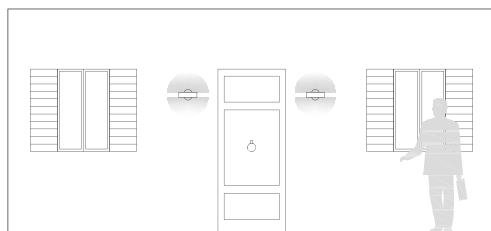

99139/02 BIANCO
EAN: 8020588200052

99139/16 GRIGIO
EAN: 8020588200069

CE | CLI | 230V | 4000K | KIT | IP54 | 500m | LED | DRIVER