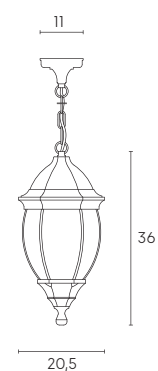

754/16 GRIGIO
EAN: 8020588213021

CE | CL1 | 230V | IP43 | E27 | max 60W