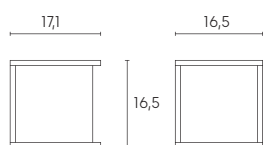

DODO | E27

applique

grigio
/16

ALTEZZA MAX LAMPADA 120 MM

CE | CL I | 230V | IP43 | E27 | max 60W

833/16 GRIGIO
EAN: 8020588179037

ABBINAMENTI

WANDA

SIRIO

GUN

UPPER

BELEN