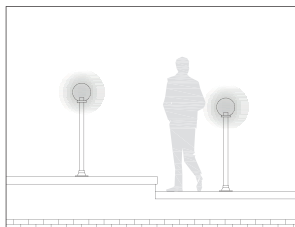

GLOBO | E27

Testa-palo con struttura in termoplastico. Adattatore per pali diametro 60 mm. Sfera in PMMA. Versione con sfera da Ø 20 cm adatto per lampada con altezza massima 170 mm, sfera Ø 25 cm adatto per lampada con altezza massima 190 mm, sfera Ø 30 cm adatto per lampada con altezza massima 240 mm (non inclusa). Sfere disponibili nelle versioni: chiara, opale e fumè.