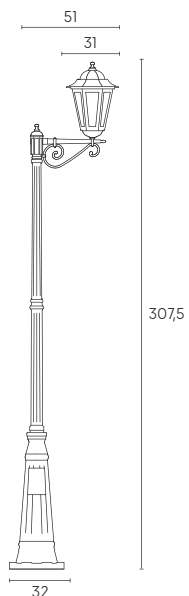

GEKO | E27

Pali con struttura in pressofusione di alluminio. Diffusori in vetro trasparente.
Dispositivo di connessione e triangolo di fissaggio a terra.
Adatto per lampada con altezza massima 240 mm (non inclusa).

nero
/06

CE | CL1 | 230V | IP43 | E27 | max 100W