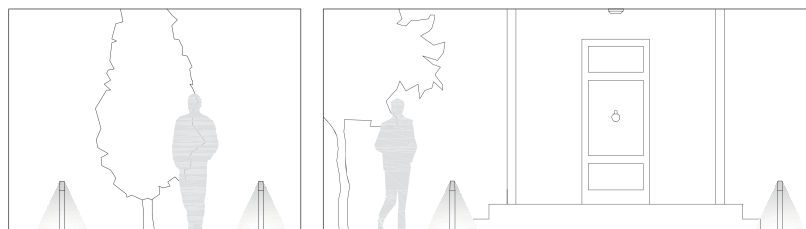

STEM | E27

palo

grigio
/16

ALTEZZA MAX LAMPADA 175 MM | DIAMETRO MAX Ø 50 MM

CE | CL1 | 230V | IP44 | E27 | max 25W

561/16 GRIGIO
EAN: 8020588666445

ABBINAMENTI

STEM

TWIST

LHASA

DEXTER

CLUB