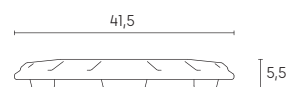

Base mobile in fusione di ghisa (Kg 20). Per lampioni da esterno tipo grande. Accessori per il fissaggio dei pali non inclusi.

882/06 NERO

EAN: 8020588233029