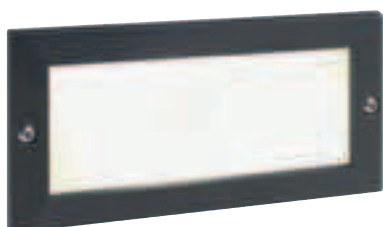

ESCAPE | led

segnapasso

bianco
/02

nero
/06