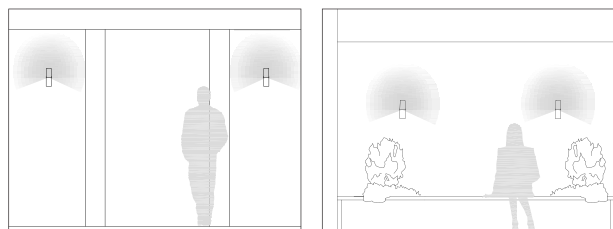

# STEM | E27

applique

grigio  
/16

ALTEZZA MAX LAMPADA 175 MM | DIAMETRO Ø 50 MM

CE | CL1 | 230V | IP44 | E27 | max 25W

560/16 GRIGIO  
EAN: 8020588666339