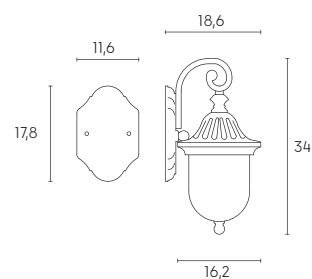

775/11 RUGGINE
EAN: 8020588231025

CE | CL1 | 230V | IP43 | E27 | max 60W