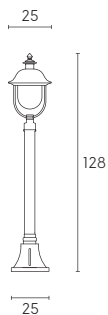

RUSTICA | E27

Pali con struttura in pressofusione di alluminio. Copertura superiore in rame. Diffusore in termoplastico trasparente. Dispositivo di connessione e triangolo di fissaggio a terra. Adatto per lampada con altezza massima 150 mm (non inclusa).

CE | CL1 | 230V | IP43 | E27 | max 100W