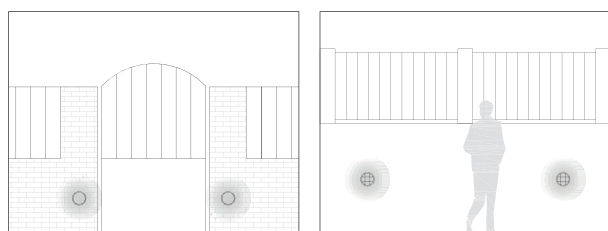

# GLOBO | E27

Applique con struttura in termoplastico rivolta in alto. Sfera diametro 20 cm in PMMA disponibile nelle versioni: chiara, opale e fumè. Adatta per lampada con altezza massima 170 mm (non incluso).