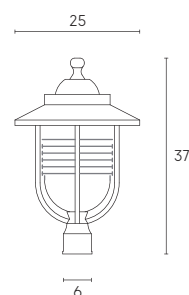

129/11 RUGGINE
EAN: 8020588897009

CE | CL1 | 230V | IP43 | E27 | max 100W