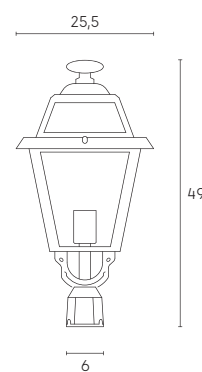

859/16 GRIGIO
EAN: 8020588223181

CE | CL1 | 230V | IP43 | E27 | max 100W