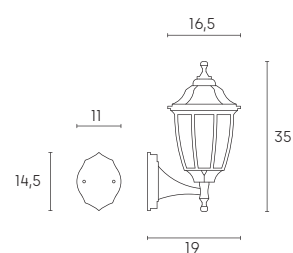

745/16 GRIGIO
EAN: 8020588239021

CE | CL1 | 230V | IP43 | E27 | max 60W