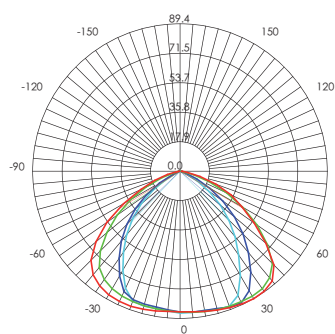

bianco
/02

nero
/06

LED 10 WATT | 700 LUMEN | 14 LED SMD 2835
RESA 100W | ENERGIA RISPARMIATA 85% | MODULO LED SOSTITUIBILE NELLA TEMPERATURA
DI COLORE 3000K E 4000K | EASY CHANGE | DETTAGLIO MODULO LED PAG 581

99214/02 BIANCO
EAN: 8020588863240

99214/06 NERO
EAN: 8020588489631

CE | CL I | 230V | 4000K | KIT | IP54 | 700lm | LED | DRIVER