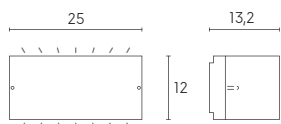

# UMBE CHIUSA | E27

applique

grigio  
/16

corten  
/36

alluminio  
/72

ALTEZZA MAX LAMPADA 145 MM

CE | CL1 | 230V | IP54 | E27 | max 60W

474/16 GRIGIO