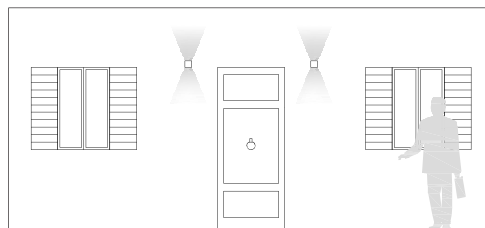

bianco /02

grigio /16