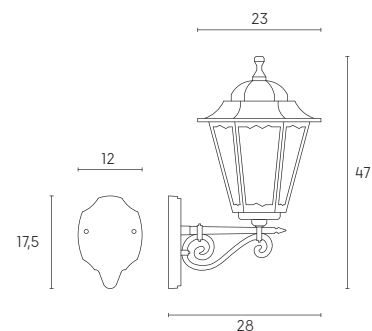

3010/42 NERO ORO
EAN: 8020588747007

CE | CLI | 230V | IP43 | E27 | max 100W