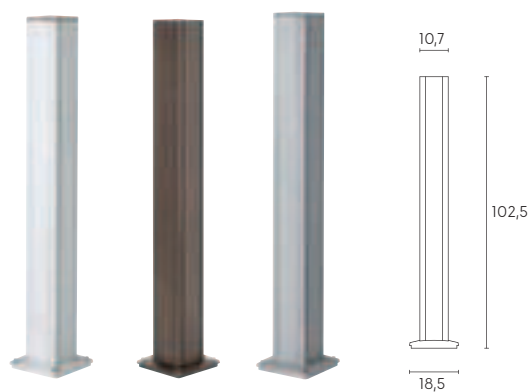

499/36 CORTEN  
EAN: 8020588982408

499/72 ALLUMINIO  
EAN: 8020588982392

480/02 BIANCO  
EAN: 8020588213878

480/36 CORTEN  
EAN: 8020588235047

480/72 ALLUMINIO  
EAN: 8020588237027