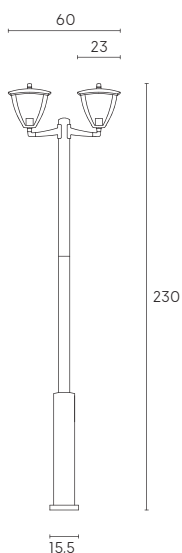

# NOTORIUS | E27

Applique con struttura in pressofusione di alluminio. Diffusori in vetro trasparente. Versione sia rivolta verso l'alto che verso il basso. Versione a sospensione con cavo HO5RN-F 3G1. Adatta per lampada con altezza massima 185 mm (non incluso).