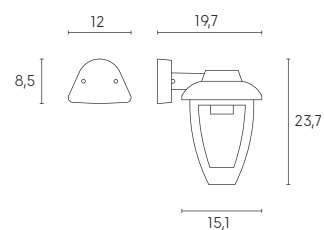

508/06 NERO
EAN: 8020588200779

508/37 BIANCO ARGENTO
EAN: 8020588198359

CE | CL1 | 230V | IP43 | E27 | max 40W