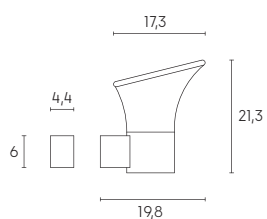

BELEN | E27

applique

alluminio
/72

ALTEZZA MAX LAMPADA 160 MM

CE | CL1 | 230V | IP44 | E27 | max 25W

558/72 ALLUMINIO
EAN: 8020588666117

ABBINAMENTI

DAKOTA

VELA

GEO SQUARE

KEP

BELEN