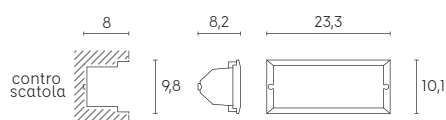

WALKING | E27

segnapasso

nero
/06

214/06 NERO
EAN: 8020588652066

ALTEZZA MAX LAMPADA 140 MM | DIAMETRO MAX Ø 45 MM

CE | CL1 | 230V | IP54 | E27 | max 40W

215/06 NERO
EAN: 8020588653063

ALTEZZA MAX LAMPADA 140 MM | DIAMETRO MAX Ø 45 MM

CE | CL1 | 230V | IP54 | E27 | max 40W

ABBINAMENTI

UMBE CHIUSA

AURY

KEP

TUBE

FIAMMIFERO