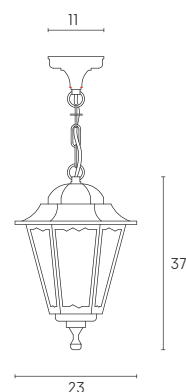

3020/42 NERO ORO
EAN: 8020588760006

CE | CLI | 230V | IP43 | E27 | max 100W