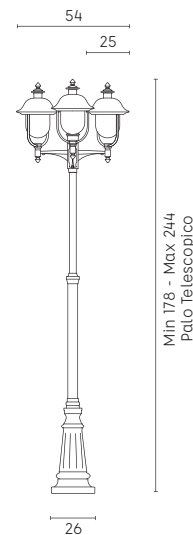

# PORTO | E27

Applique con struttura in pressofusione di alluminio. Diffusore in termoplastico trasparente. Versione piccola rivolta in basso adatta per lampada con altezza massima 145 mm, versione grande rivolta in basso adatta per lampada con altezza massima 185 mm (non inclusa).