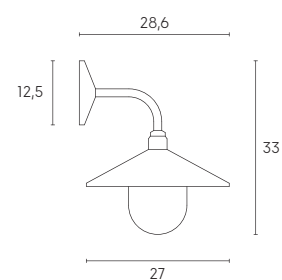

SPECTRE | E27

Applique con struttura in pressofusione di alluminio rivolta in basso. Platto in metallo verniciato. Diffusore in vetro trasparente. Versione a sospensione con cavo HO5RN-F 3G1. Adatta per lampada con altezza massima 105 mm (non inclusa).

bianco
/02

corten
/36

159/02 BIANCO
EAN: 802058885471

159/36 CORTEN
EAN: 8020588754159

CE | CL1 | 230V | IP44 | E27 | max 60W

158/02 BIANCO
EAN: 8020588596339

158/36 CORTEN
EAN: 8020588754128

CE | CL1 | 230V | IP44 | E27 | max 60W