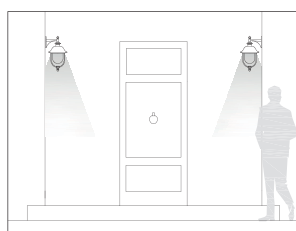

# RUSTICA | E27

Sospensione con struttura in pressofusione di alluminio. Copertura superiore in rame. Diffusore in termoplastico trasparente. Cavo HO5RN-F 3G1. Versione testa-palo con maniccotto diametro 60 mm e dispositivo di connessione. Adatta per lampada con altezza massima 150 mm (non inclusa).