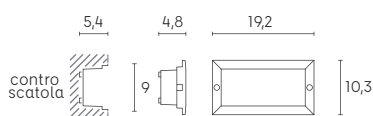

ESCAPE | led

segnapasso

bianco
/02

nero
/06

99215/02 BIANCO
EAN: 8020588476327

99215/06 NERO
EAN: 8020588984129

LED 10 WATT | 700 LUMEN | 14 LED SMD 2835
RESA 100W | ENERGIA RISPARMIATA 85% | MODULO LED SOSTITUIBILE NELLA TEMPERATURA
DI COLORE 3000K E 4000K | EASY CHANGE | DETTAGLIO MODULO LED PAG 581

CE | CL I | 230V | 4000K | KIT | IP54 | 700lm | LED | DRIVER

ABBINAMENTI

GARAGE

ALPHA

SHELBY

CIAK

DOT