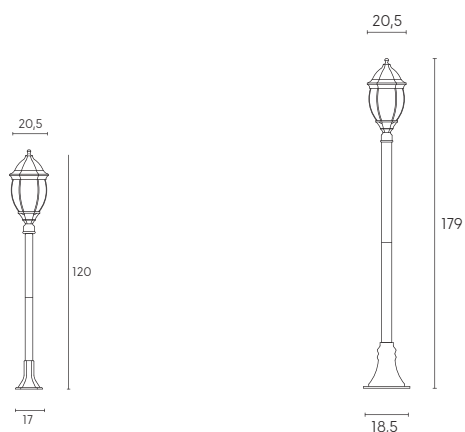

OLIVE | E27

Palo con struttura in pressofusione di alluminio. Diffusori in vetro trasparente molato e curvato. Dispositivo di connessione e triangolo di fissaggio a terra. Versione paletto con dispositivo di connessione. Adatto per lampada con altezza massima 200 mm (non inclusa).

grigio
/16

CE | CL1 | 230V | IP43 | E27 | max 60W