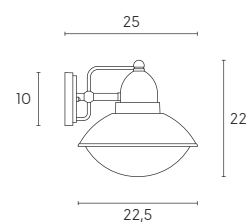

ITACA | E27

Applique con struttura in pressofusione di alluminio rivolta in basso. Diffusore in resina satinato. Versione palo con dispositivo di connessione. Adatta per lampada con altezza massima 160 mm (non inclusa).

bianco
/02

corten
/36

592/02 BIANCO
EAN: 8020588367540

592/36 CORTEN
EAN: 8020588215452

CE | CL1 | 230V | IP44 | E27 | max 60W

593/02 BIANCO
EAN: 8020588251139

593/36 CORTEN
EAN: 8020588559631

CE | CL1 | 230V | IP44 | E27 | max 60W