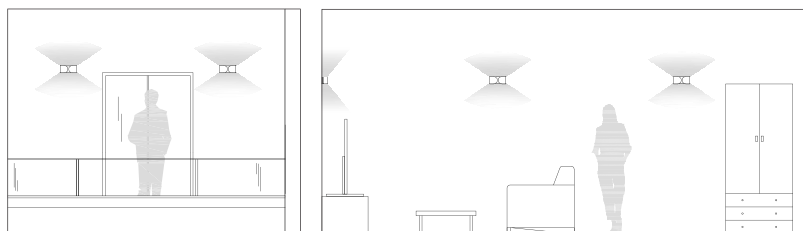

99161/02 BIANCO
EAN: 8020588965210

99161/27 MARRONE
EAN: 8020588345890

99161/72 ALLUMINIO
EAN: 8020588832741

CE | CL1 | 230V | 4000K | KIT | IP54 | 860lm | LED | DRIVER