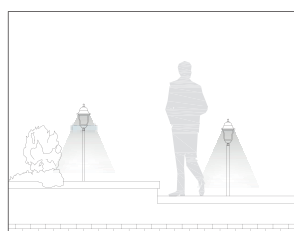

QUADRATA | E27

Testa-polo con struttura in pressofusione di alluminio. Diffusori in vetro trasparente. Manicotto diametro 60 mm e dispositivo di connessione, versione a sospensione con cavo HO5RN-F 3G1.

Adatta per lampada con altezza massima 210 mm (non incluso).

nero
/06

320/06 NERO
EAN: 8020588306068

CE | CL1 | 230V | IP43 | E27 | max 100W

401/06 NERO
EAN: 8020588313066

CE | CL1 | 230V | IP43 | E27 | max 100W