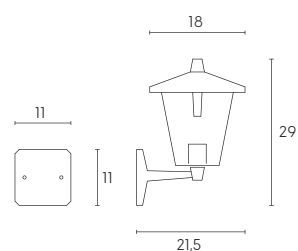

EUREKA | E27

Applique con struttura in pressofusione di alluminio. Diffusore in termoplastico trasparente. Versione sia rivolta verso l'alto che verso il basso. Adatta per lampada con altezza massima 140 mm (non incluso).

bianco
/02

nero
/06

134/02 BIANCO
EAN: 8020588369513

134/06 NERO
EAN: 8020588596322

CE | CL1 | 230V | IP44 | E27 | max 60W

135/02 BIANCO
EAN: 8020588896248

135/06 NERO
EAN: 8020588896286

CE | CL1 | 230V | IP44 | E27 | max 60W