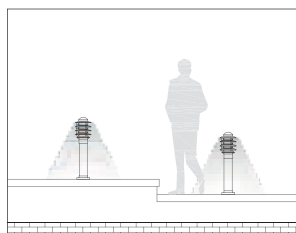

205/06 NERO

EAN: 8020588503061

ALTEZZA MAX LAMPADA 150 MM | DIAMETRO MAX Ø 60 MM

CE | CL1 | 230V | IP43 | E27 | max 60W