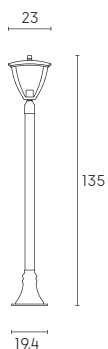

# NOTORIUS | E27

Applique con struttura in pressofusione di alluminio. Diffusori in vetro trasparente. Versione sia rivolta verso l'alto che verso il basso. Versione a sospensione con cavo HO5RN-F 3G1. Adatta per lampada con altezza massima 185 mm (non incluso).