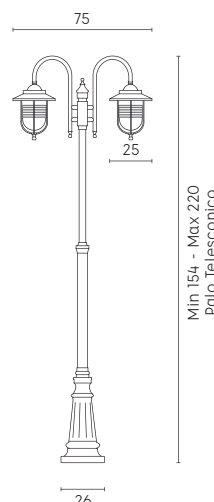

PORTO | E27

Pali con struttura in pressofusione di alluminio. Diffusore in termoplastico trasparente. Dispositivo di connessione e triangolo di fissaggio a terra. Adatto per lampada con altezza massima 185 mm (non incluso).

ruggine
/11

CE | CL I | 230V | IP43 | E27 | max 100W