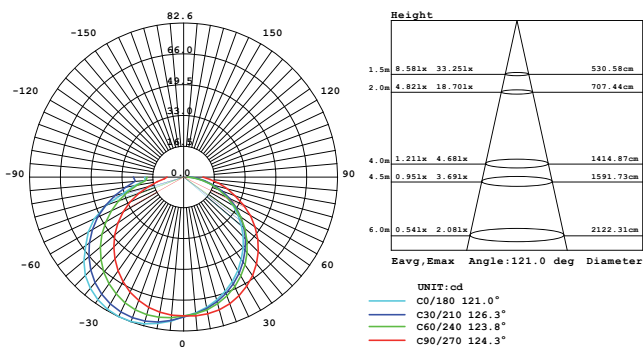

# TIBET | led

applique

bianco  
/02

grigio  
/16

marrone  
/27

LED 10 WATT | 700 LUMEN | 14 LED SMD 2835  
RESA 100W | ENERGIA RISPARMIATA 85% | MODULO LED SOSTITUIBILE NELLA  
TEMPERATURA DI COLORE 3000K E 4000K | EASY CHANGE | DETTAGLIO MODULO LED PAG 581