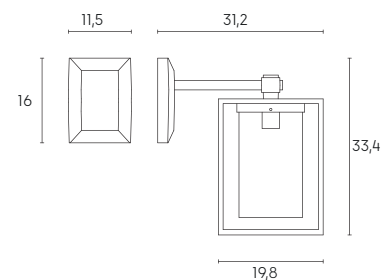

597/02 BIANCO
EAN: 8020588557415

597/06 NERO
EAN: 8020588877414

CE | CL I | 230V | IP43 | E27 | max 25W