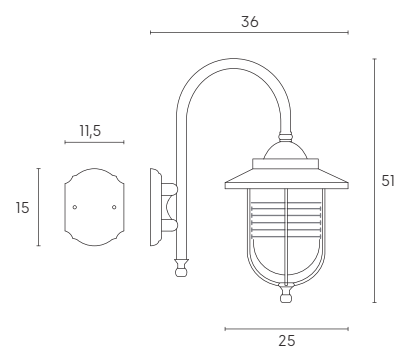

# PORTO | E27

Testa-palo con struttura in pressofusione di alluminio. Diffusore in termoplastico trasparente, con manicotto diametro 60 mm e dispositivo di connessione, versione a sospensione con cavo HO5RN-F 3G1. Adatta per lampada con altezza massima 185 mm (non inclusa).