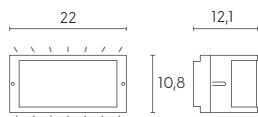

# PETIT | led

applique

bianco  
/02

grigio  
/16

marrone  
/27

LED 10 WATT | 700 LUMEN | 14 LED SMD 2835

RESA 100W | ENERGIA RISPARMIATA 85% | MODULO LED SOSTITUIBILE NELLA TEMPERATURA  
DI COLORE 3000K E 4000K | EASY CHANGE | DETTAGLIO MODULO LED PAG 581