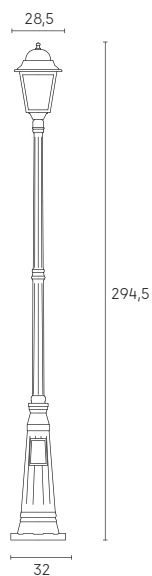

MITO | E27

Pali con struttura in pressofusione di alluminio. Diffusori in vetro trasparente.
Dispositivo di connessione e triangolo di fissaggio a terra.
Adatto per lampada con altezza massima 240 mm (non inclusa).

nero
/06

CE | CL1 | 230V | IP43 | E27 | max 100W