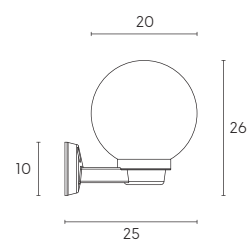

361/06 NERO
EAN: 8020588589003

CE | CL II | 230V | IP43 | E27 | max 60W