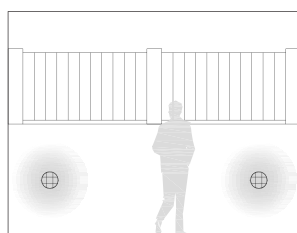

782/02 BIANCO
EAN: 8020588216022

782/06 NERO
EAN: 8020588216060

ALTEZZA MAX LAMPADA 105 MM

CE | CL1 | 230V | IP54 | E27 | max 60W