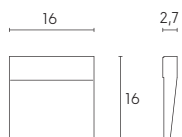

GEO SQUARE | led

segnapasso

bianco
/02

marrone
/27

99154/02 BIANCO

EAN: 8020588008887

99154/27 MARRONE

EAN: 8020588210006

LED 3 WATT | 124 LUMEN | 15 LED SMD 2835

RESA 30W | ENERGIA RISPARMIATA 75% | MODULO LED SOSTITUIBILE

CE | CLI | 230V | 4000K | KIT | IP65 | 124lm | LED | DRIVER

99155/02 BIANCO

EAN: 8020588193705

99155/27 MARRONE

EAN: 8020588459009

LED 6 WATT | 425 LUMEN | 28 LED SMD 2835

RESA 60W | ENERGIA RISPARMIATA 85% | MODULO LED SOSTITUIBILE

CE | CLI | 230V | 4000K | KIT | IP65 | 425lm | LED | DRIVER

ABBINAMENTI

VELA

DAKOTA

TANGO

KEP

KUBE