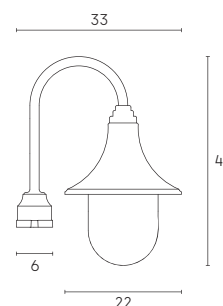

449/06 NERO
EAN: 8020588903007

CE | CLII | 230V | IP43 | E27 | max 60W