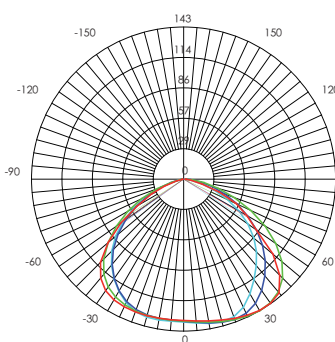

bianco
/02

nero
/06

99215/02 BIANCO
EAN: 8020588476327

99215/06 NERO
EAN: 8020588984129

LED 10 WATT | 700 LUMEN | 14 LED SMD 2835
RESA 100W | ENERGIA RISPARMIATA 85% | MODULO LED SOSTITUIBILE NELLA TEMPERATURA
DI COLORE 3000K E 4000K | EASY CHANGE | DETTAGLIO MODULO LED PAG 581

CE | CL I | 230V | 4000K | KIT | IP54 | 700lm | LED | DRIVER