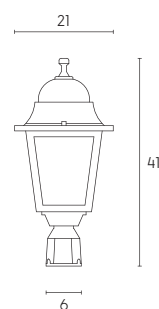

QUADRATA | E27

Testa-polo con struttura in pressofusione di alluminio. Diffusori in vetro trasparente. Manicotto diametro 60 mm e dispositivo di connessione, versione a sospensione con cavo HO5RN-F 3G1.

Adatta per lampada con altezza massima 210 mm (non incluso).

nero
/06

320/06 NERO
EAN: 8020588306068

CE | CL1 | 230V | IP43 | E27 | max 100W

401/06 NERO
EAN: 8020588313066

CE | CL1 | 230V | IP43 | E27 | max 100W