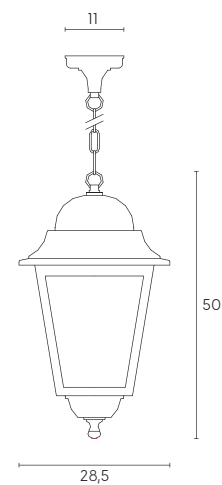

984/06 NERO
EAN: 8020588684067

CE | CL1 | 230V | IP43 | E27 | max 100W