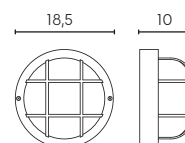

# GLOBO | E27

Applique con struttura in termoplastico rivolta in alto. Sfera diametro 20 cm in PMMA disponibile nelle versioni: chiara, opale e fumè. Adatta per lampada con altezza massima 170 mm (non incluso).