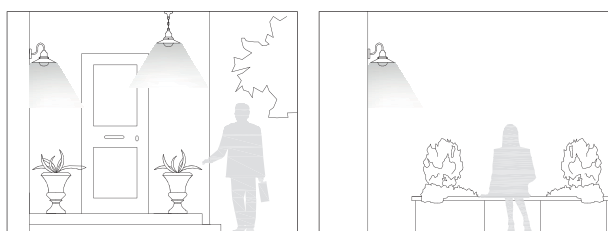

FISHER | E27

Applique con struttura in pressofusione di alluminio e acciaio verniciato rivolta in basso. Diffusore in vetro satinato. Versione a sospensione con cavo HO5RN-F 3GO,75. Adatta per lampada con altezza massima 140 mm (non inclusa).

grigio
/16

bianco oro
/26

563/16 GRIGIO
EAN: 8020588076145

563/26 BIANCO ORO
EAN: 8020588076152

CE | CL1 | 230V | IP44 | E27 | max 60W

562/16 GRIGIO
EAN: 8020588076121

562/26 BIANCO ORO
EAN: 8020588076138

CE | CL1 | 230V | IP44 | E27 | max 60W