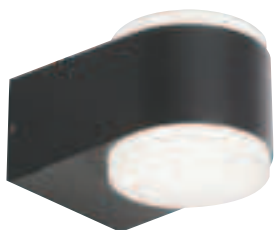

RING | led

decorative applique