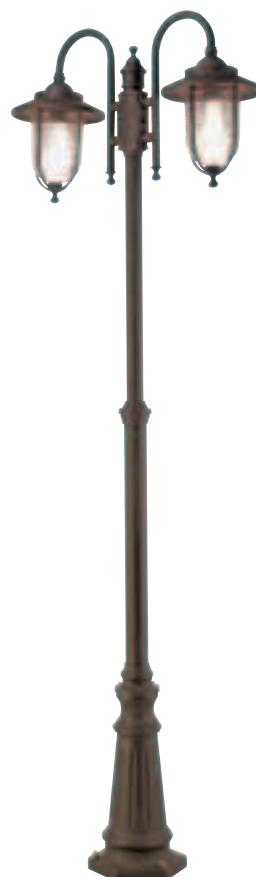

ruggine  
/11

CE | CL I | 230V | IP43 | E27 | max 100W

103/11 RUGGINE  
EAN: 8020588818004

104/11 RUGGINE  
EAN: 8020588819001

105/11 RUGGINE  
EAN: 8020588820007

106/11 RUGGINE  
EAN: 8020588821004