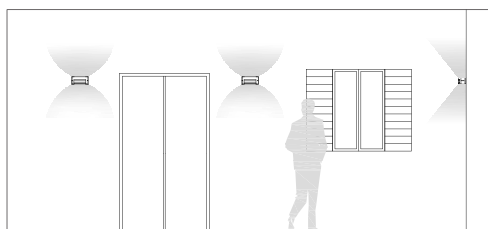

99492/02 BIANCO
EAN: 8020588857966

99492/16 GRIGIO
EAN: 8020588198762

99492/72 ALLUMINIO
EAN: 8020588852015

CE | CLI | 230V | 4000K | KIT | IP54 | 700lm | LED | DRIVER