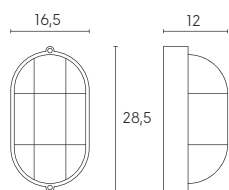

702/02 BIANCO
EAN: 8020588955006

702/06 NERO
EAN: 8020588956003

ALTEZZA MAX LAMPADA 120 MM

CE | CL1 | 230V | IP54 | E27 | max 60W