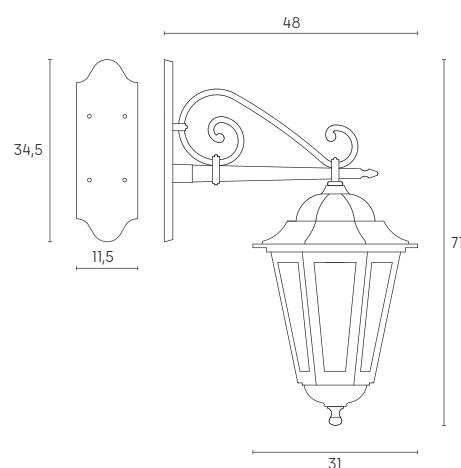

582/06 NERO
EAN: 8020588365898

CE | CLI | 230V | IP43 | E27 | max 100W