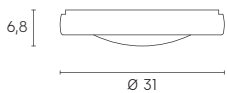

99101/02 BIANCO
EAN: 8020588200199

99101/16 GRIGIO
EAN: 8020588200182

CE | CL II | 230V | 4000K | KIT | IP65 | 1420lm | LED | DRIVER