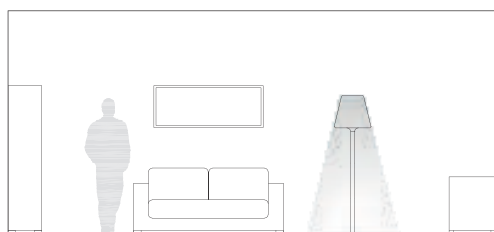

LOUNGE | E27

piantane

alluminio
/72

ALTEZZA MAX LAMPADA 250 MM
BASE IN METALLO VERNICIATO 15 KG | CAVO 10 MT H07RN-F 3G1

CE | CL1 | 230V | IP65 | E27 | max 100W

ALTEZZA MAX LAMPADA 200 MM
BASE IN METALLO VERNICIATO 5 KG | CAVO 3 MT H07RN-F 3G1

CE | CL1 | 230V | IP65 | E27 | max 100W

ABBINAMENTI