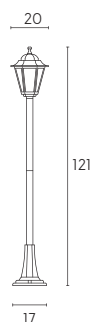

Min 134 - Max 200
Palo Telescopico