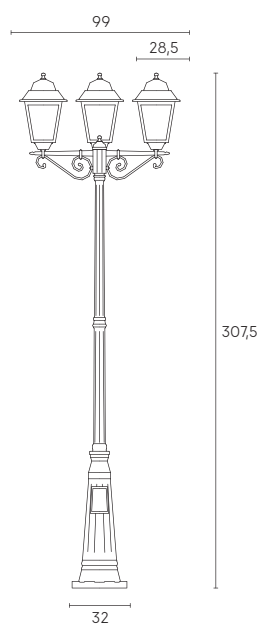

nero  
/06

CE | CL1 | 230V | IP43 | E27 | max 100W

987/06 NERO  
EAN: 8020588687068

986/06 NERO  
EAN: 8020588686061