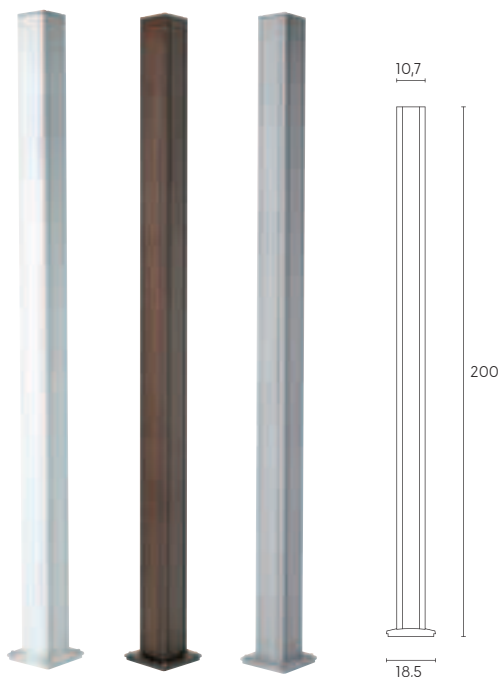

ACCESSORI

29/02 BIANCO
EAN: 8020588213892

29/36 CORTEN
EAN: 8020588214776

29/72 ALLUMINIO
EAN: 8020588214318

30/02 BIANCO
EAN: 8020588213885

30/36 CORTEN
EAN: 8020588214431

30/72 ALLUMINIO
EAN: 8020588214448

VARIANTI

+ ART 30

DIVENTA

COMBINAZIONI SUI PALI

Pali a pavimento in pressofusione di alluminio / Controbase, dispositivo di connessione ed accessori per installazione di 1, 2, 3 o 4 corpi illuminanti

CE | CL I | 230V | IP65

499/02 BIANCO
EAN: 8020588982415

499/36 CORTEN
EAN: 8020588982408

499/72 ALLUMINIO
EAN: 8020588982392

480/02 BIANCO
EAN: 8020588213878

480/36 CORTEN
EAN: 8020588235047

480/72 ALLUMINIO
EAN: 8020588237027