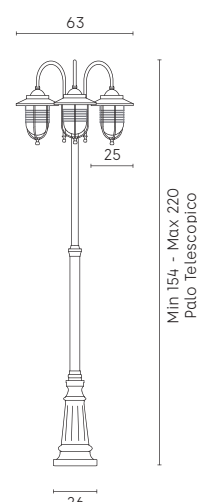

PORTO | E27

Pali con struttura in pressofusione di alluminio. Diffusore in termoplastico trasparente. Dispositivo di connessione e triangolo di fissaggio a terra. Adatto per lampada con altezza massima 185 mm (non incluso).

ruggine
/11

CE | CL I | 230V | IP43 | E27 | max 100W