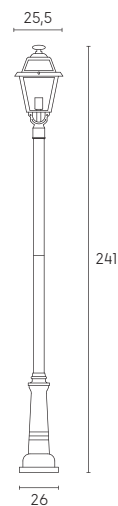

860/16 GRIGIO
EAN: 8020588223198

CE | CL1 | 230V | IP43 | E27 | max 100W