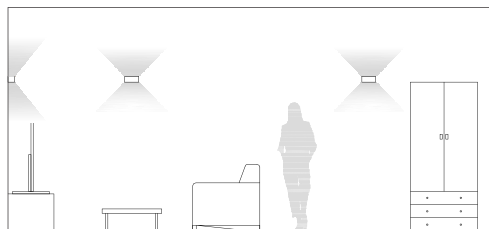

ABBINAMENTI

UNIT

TANGO

MASK

GARAGE

KEP