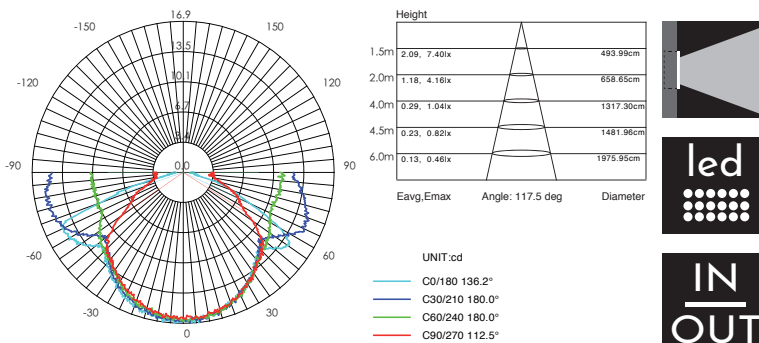

bianco
/02

Diffusore completamente in vetro

LED 3 WATT | 300 LUMEN | 12 LED SMD 2835
RESA 30W | ENERGIA RISPARMIATA 90% | MODULO LED SOSTITUIBILE