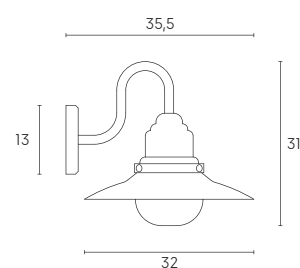

FISHER | E27

Applique con struttura in pressofusione di alluminio e acciaio verniciato rivolta in basso. Diffusore in vetro satinato. Versione a sospensione con cavo HO5RN-F 3GO,75. Adatta per lampada con altezza massima 140 mm (non inclusa).

grigio
/16

bianco oro
/26

563/16 GRIGIO
EAN: 8020588076145

563/26 BIANCO ORO
EAN: 8020588076152

CE | CL1 | 230V | IP44 | E27 | max 60W

562/16 GRIGIO
EAN: 8020588076121

562/26 BIANCO ORO
EAN: 8020588076138

CE | CL1 | 230V | IP44 | E27 | max 60W