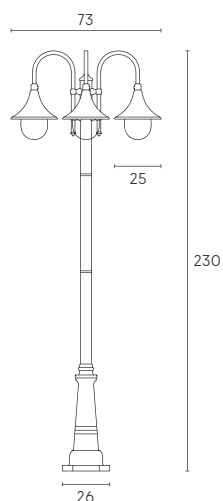

# ANTIQUE | E27

Applique con struttura in metallo rivolta in basso. Piatto in alluminio verniciato e smaltato bianco. Copri portalampada con guarnizione in gomma siliconica. Versione articolo 884/16 con struttura in pressofusione di alluminio. Adatta per lampada a risparmio energetico con protezione in silicone (non inclusa).