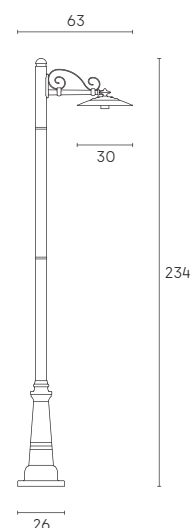

885/16 GRIGIO
EAN: 8020588245015

CE | CL1 | 230V | IP43 | E27 | max 25W