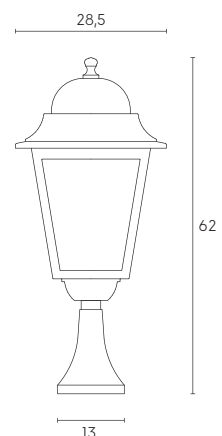

990/06 NERO
EAN: 8020588965951

CE | CL1 | 230V | IP43 | E27 | max 100W