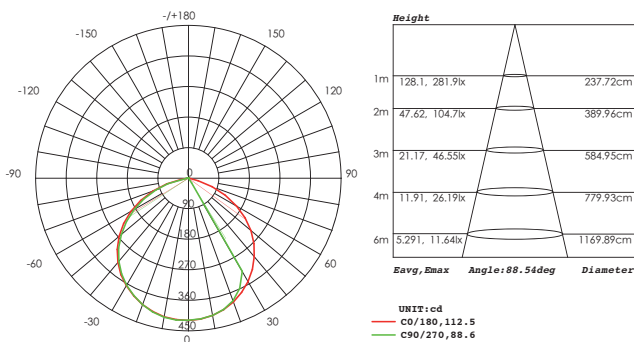

bianco
/02

grigio
/16

LED 10 WATT | 840 LUMEN | 1 LED COB Ø 22 MM
RESA 100W | ENERGIA RISPARMIATA 87%

554/02 BIANCO
EAN: 8020588961663

554/16 GRIGIO
EAN: 8020588354236

CE | CL1 | 230V | 4000K | KIT | IP44 | 840lm | LED | DRIVER