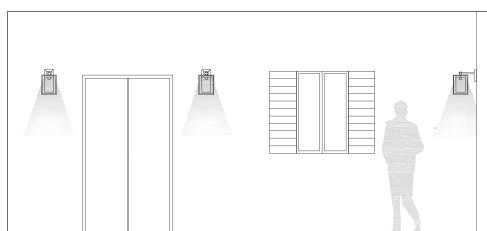

597/02 BIANCO
EAN: 8020588557415

597/06 NERO
EAN: 8020588877414

CE | CL I | 230V | IP43 | E27 | max 25W