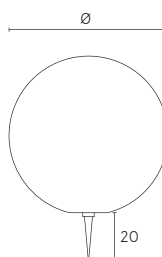

BALL | E27

sfere

bianco
/02

639/02 BIANCO
EAN: 8020588300004

Ø 38 CM

ALTEZZA MAX LAMPADA 200 MM | PICCHETTO

CE | CLII | 230V | IP54 | E27 | max 100W

683/02 BIANCO
EAN: 8020588258190

Ø 40 CM

ALTEZZA MAX LAMPADA 200 MM | PICCHETTO

CE | CLII | 230V | IP54 | E27 | max 100W

640/02 BIANCO
EAN: 8020588864100

Ø 45 CM

ALTEZZA MAX LAMPADA 250 MM | PICCHETTO

CE | CLII | 230V | IP54 | E27 | max 100W

684/02 BIANCO
EAN: 8020588259180

Ø 50 CM

ALTEZZA MAX LAMPADA 200 MM | PICCHETTO

CE | CLII | 230V | IP54 | E27 | max 100W

641/02 BIANCO
EAN: 8020588560002

Ø 56 CM

ALTEZZA MAX LAMPADA 300 MM | PICCHETTO

CE | CLII | 230V | IP54 | E27 | max 100W

685/02 BIANCO
EAN: 8020588259197

Ø 60 CM

ALTEZZA MAX LAMPADA 200 MM | PICCHETTO

CE | CLII | 230V | IP54 | E27 | max 100W

642/02 BIANCO
EAN: 8020588896200

Ø 77 CM

ALTEZZA MAX LAMPADA 350 MM | PICCHETTO

CE | CLII | 230V | IP54 | E27 | max 100W