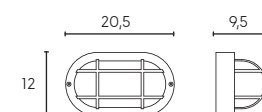

# ECHO TONDA | E27

Plafoniera tonda con struttura in termoplastico. Diffusore in vetro stampato.  
Versione con gabbia e struttura in termoplastico. Adatta per lampada con  
altezza massima 107 mm (non inclusa).