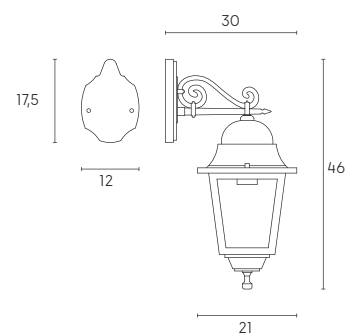

# QUADRATA | E27

Testa-polo con struttura in pressofusione di alluminio. Diffusori in vetro trasparente. Manicotto diametro 60 mm e dispositivo di connessione, versione a sospensione con cavo HO5RN-F 3G1.