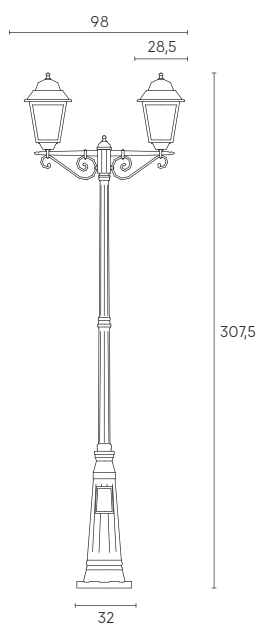

MITO | E27

Pali con struttura in pressofusione di alluminio. Diffusori in vetro trasparente.
Dispositivo di connessione e triangolo di fissaggio a terra.
Adatto per lampada con altezza massima 240 mm (non inclusa).

nero
/06

CE | CL1 | 230V | IP43 | E27 | max 100W