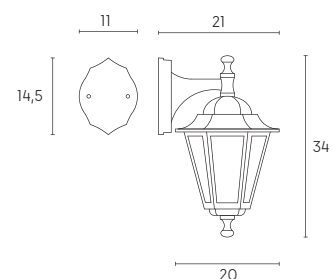

948/06 NERO
EAN: 8020588575068

CE | CLI | 230V | IP43 | E27 | max 60W