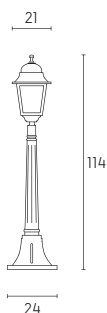

QUADRATA | E27

Pali con struttura in pressofusione di alluminio. Diffusori in vetro trasparente.
Dispositivo di connessione e triangolo di fissaggio a terra.
Adatto per lampada con altezza massima 210 mm (non inclusa).

nero
/06

CE | CL1 | 230V | IP43 | E27 | max 100W