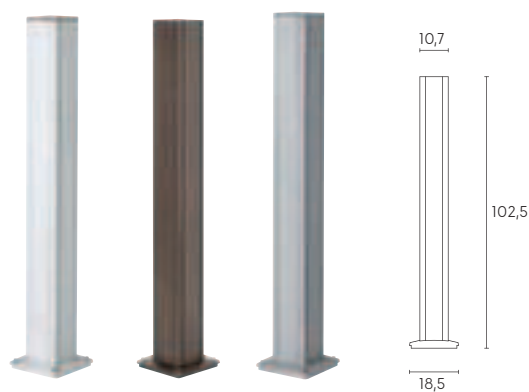

499/36 CORTEN  
EAN: 8020588982408

499/72 ALLUMINIO  
EAN: 8020588982392

480/02 BIANCO  
EAN: 8020588213878

480/36 CORTEN  
EAN: 8020588235047

480/72 ALLUMINIO  
EAN: 8020588237027