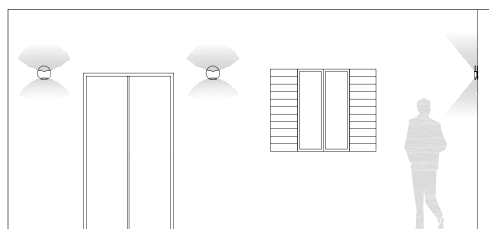

ABBINAMENTI

WORLD

SIRIO

UPPER

BALL

DOT