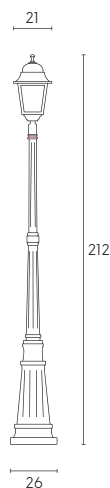

QUADRATA | E27

Pali con struttura in pressofusione di alluminio. Diffusori in vetro trasparente.
Dispositivo di connessione e triangolo di fissaggio a terra.
Adatto per lampada con altezza massima 210 mm (non inclusa).

nero
/06

CE | CL1 | 230V | IP43 | E27 | max 100W