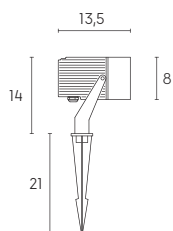

TUBE | led

faretti

grigio
/16

99579/16 GRIGIO
EAN: 8020588154782

LED 12 WATT | 800 LUMEN | LED COB Ø 13 MM
RESA 120W | ENERGIA RISPARMIATA 85% | MODULO LED SOSTITUIBILE

Height	Eavg, Emax		Diameter
1.5m	779.44lx	1115.11lx	66.44 cm
2.0m	438.44lx	627.25lx	88.58 cm
4.0m	109.61lx	156.81lx	177.16 cm
4.5m	86.60lx	123.90lx	199.31 cm
6.0m	48.72lx	69.69lx	265.74 cm

Angle: 25.0 deg

UNIT:cd
H 0.0DEG PLAN 24.3°
V 0.0DEG PLAN 25.0°

CE | CL I | 230V | 4000K | KIT | IP65 | 800lm | LED | DRIVER

ABBINAMENTI