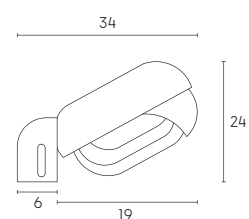

RESIDENCE | E27

Testa-polo con struttura in termoplastico. Diffusore in vetro stampato. Manicotto diametro 60 mm e dispositivo di connessione. Versione con vetro tondo adatto per lampada con altezza massima 155 mm, versione con vetro ovale adatto per lampada con altezza massima 170 mm (non inclusa).

nero
/06

273/06 NERO
EAN: 8020588413667

CE | CL II | 230V | IP44 | E27 | max 60W

277/06 NERO
EAN: 8020588415661

CE | CL II | 230V | IP44 | E27 | max 60W