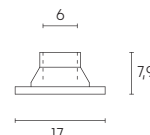

ACCESSORI

Base in termoplastico, per fissaggio a terra, per pali Ø Max. 6 cm.

33/06 NERO
EAN: 8020588380068

nero
/06

Palo in bayblend Ø 6 cm H mt 1.

Palo in bayblend Ø 6 cm H mt 1,5.

Palo in bayblend Ø 6 cm H mt 2.