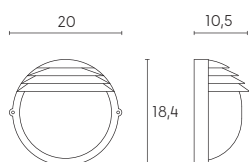

# PALPEBRA TONDA | E27

applique

bianco  
/02

nero  
/06

789/02 BIANCO  
EAN: 8020588217012

789/06 NERO  
EAN: 8020588217081

ALTEZZA MAX LAMPADA 105 MM

CE | CL1 | 230V | IP54 | E27 | max 60W