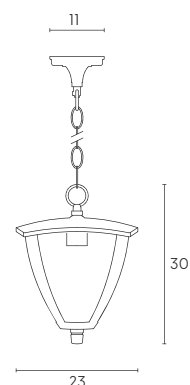

MIRO' | E27

Applique con struttura in pressofusione di alluminio. Diffusore in termoplastico trasparente. Versione sia rivolta verso l'alto che verso il basso. Versione a sospensione con cavo HO5RN-F 3GO,75. Adatta per lampada con altezza massima 150 mm (non inclusa).

grigio
/16

577/16 GRIGIO
EAN: 8020588932588

CE | CL1 | 230V | IP44 | E27 | max 60W

575/16 GRIGIO
EAN: 8020588563287

CE | CL1 | 230V | IP44 | E27 | max 60W

576/16 GRIGIO
EAN: 8020588325687

CE | CL1 | 230V | IP44 | E27 | max 60W