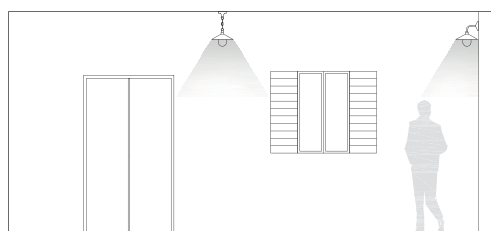

SPECTRE | E27

Applique con struttura in pressofusione di alluminio rivolta in basso. Platto in metallo verniciato. Diffusore in vetro trasparente. Versione a sospensione con cavo HO5RN-F 3G1. Adatta per lampada con altezza massima 105 mm (non inclusa).

bianco
/02

corten
/36

159/02 BIANCO
EAN: 802058885471

159/36 CORTEN
EAN: 8020588754159

CE | CL1 | 230V | IP44 | E27 | max 60W

158/02 BIANCO
EAN: 8020588596339

158/36 CORTEN
EAN: 8020588754128

CE | CL1 | 230V | IP44 | E27 | max 60W