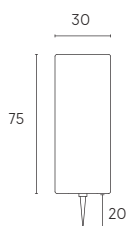

ALTEZZA MAX LAMPADA 350 MM
BASE IN METALLO VERNICIATO 15 KG | CAVO 10 MT H07RN-F 3G1

CE | CL I | 230V | IP65 | E27 | max 100W

383/72 ALLUMINIO
EAN: 8020588212673