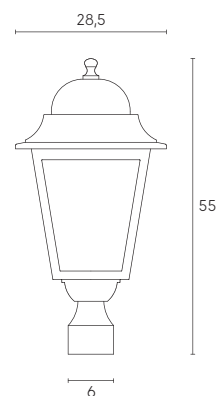

872/06 NERO
EAN: 8020588227035

CE | CL1 | 230V | IP43 | E27 | max 100W