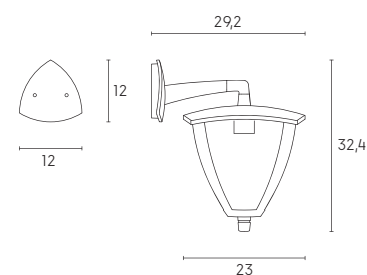

576/16 GRIGIO
EAN: 8020588325687

CE | CL1 | 230V | IP44 | E27 | max 60W