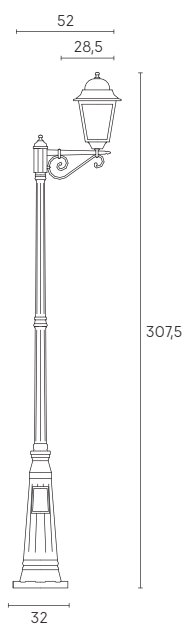

nero  
/06

CE | CL1 | 230V | IP43 | E27 | max 100W

985/06 NERO  
EAN: 8020588685064

991/06 NERO  
EAN: 8020588965968