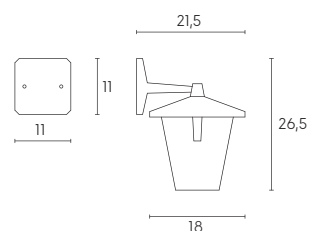

135/02 BIANCO
EAN: 8020588896248

135/06 NERO
EAN: 8020588896286

CE | CL1 | 230V | IP44 | E27 | max 60W