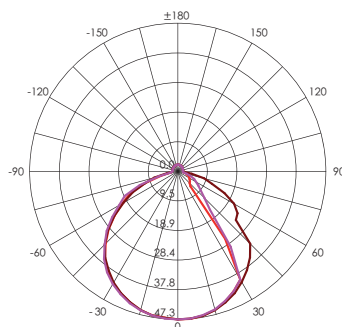

grigio
/16

LED 4,5 WATT | 200 LUMEN | 9 LED SMD 2835
RESA 45W | ENERGIA RISPARMIATA 100%