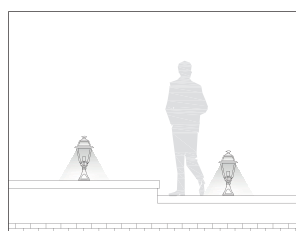

860/16 GRIGIO
EAN: 8020588223198

CE | CL1 | 230V | IP43 | E27 | max 100W