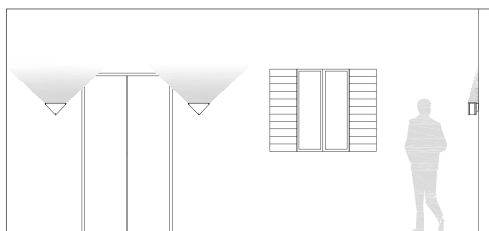

ALTEZZA MAX LAMPADA 130 MM

CE | CL1 | 230V | IP65 | E27 | max 26W

482/02 BIANCO
EAN: 8020588213854

482/36 CORTEN
EAN: 8020588983368

482/72 ALLUMINIO
EAN: 8020588983375