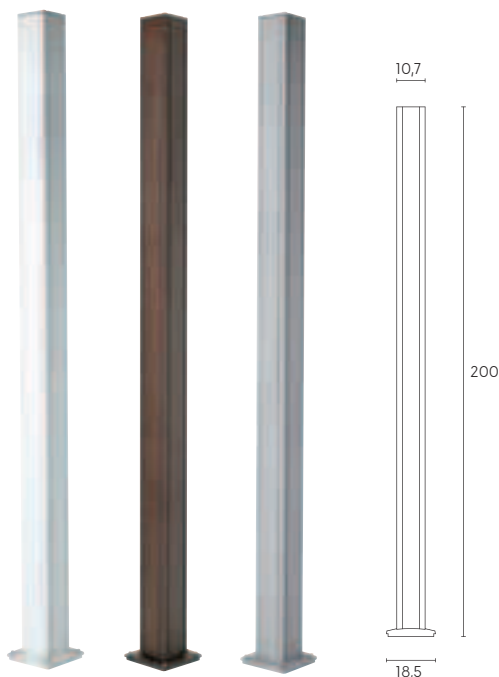

# THREE | E27

applique

bianco  
/02

corten  
/36

alluminio  
/72

ALTEZZA MAX LAMPADA 130 MM

CE | CL1 | 230V | IP65 | E27 | max 26W

482/02 BIANCO  
EAN: 8020588213854