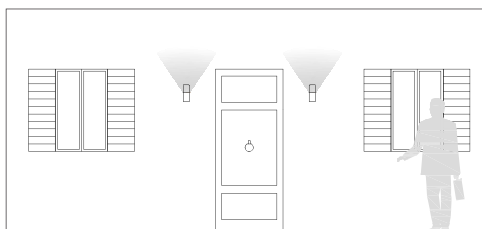

99172/06 NERO
EAN: 8020588980008

Unit: od
B90.0 : 180.0
B0.0 : 180.0

CE | CLI | 230V | 4000K | KIT | IP54 | 500lm | LED | DRIVER