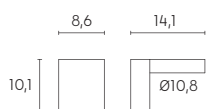

DOT | led

applique

bianco
/02

grigio
/16

LED 10 WATT | 840 LUMEN | 1 LED COB Ø 22 MM
RESA 100W | ENERGIA RISPARMIATA 87%

554/02 BIANCO
EAN: 8020588961663

554/16 GRIGIO
EAN: 8020588354236

CE | CL1 | 230V | 4000K | KIT | IP44 | 840lm | LED | DRIVER

ABBINAMENTI

PAVILLON

GEO ROUND

WORLD

GUN

DOT