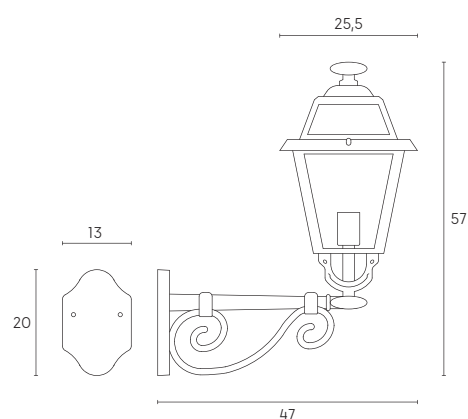

855/16 GRIGIO
EAN: 8020588221187

CE | CL1 | 230V | IP43 | E27 | max 100W