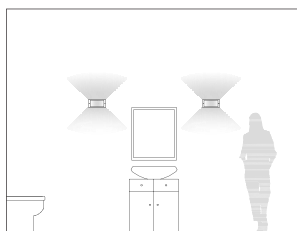

99473/02 BIANCO
EAN: 8020588593215

99473/16 GRIGIO
EAN: 8020588814693

99473/27 MARRONE
EAN: 8020588869518

CE | CL1 | 230V | 4000K | KIT | IP54 | 700lm | LED | DRIVER