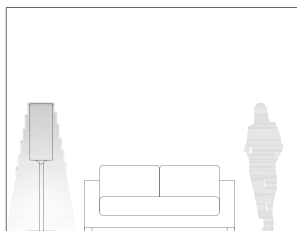

ALTEZZA MAX LAMPADA 350 MM
PRESSACAVO PG9 | PICCHETTO | CAVO 2 MT H05RN-F 3G1

CE | CL II | 230V | IP54 | E27 | max 100W

382/02 BIANCO
EAN: 8020588213762