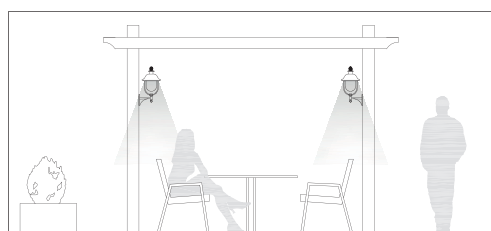

# RUSTICA | E27

Sospensione con struttura in pressofusione di alluminio. Copertura superiore in rame. Diffusore in termoplastico trasparente. Cavo HO5RN-F 3G1. Versione testa-palo con maniccotto diametro 60 mm e dispositivo di connessione. Adatta per lampada con altezza massima 150 mm (non inclusa).