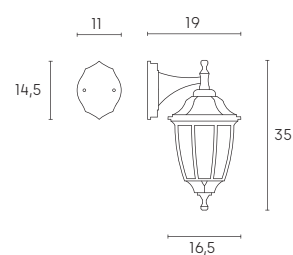

749/16 GRIGIO
EAN: 8020588211188

CE | CL1 | 230V | IP43 | E27 | max 60W