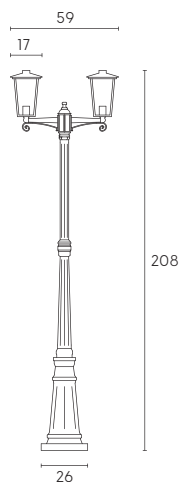

# ELEGANCE | E27

Applique con struttura in pressofusione di alluminio. Diffusori in vetro trasparente. Versione sia rivolta verso l'alto che verso il basso.  
Adatta per lampada con altezza massima 210 mm (non inclusa).