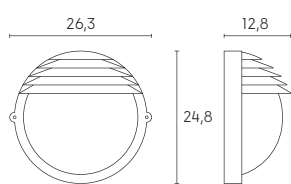

# PALPEBRA TONDA | E27

applique

bianco  
/02

nero  
/06

789/02 BIANCO  
EAN: 8020588217012

789/06 NERO  
EAN: 8020588217081

ALTEZZA MAX LAMPADA 105 MM

CE | CL1 | 230V | IP54 | E27 | max 60W