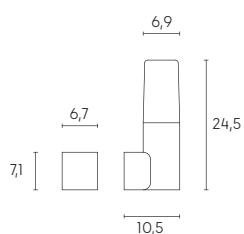

# STEM | E27

applique

grigio  
/16

ALTEZZA MAX LAMPADA 175 MM | DIAMETRO Ø 50 MM

CE | CL1 | 230V | IP44 | E27 | max 25W

560/16 GRIGIO  
EAN: 8020588666339