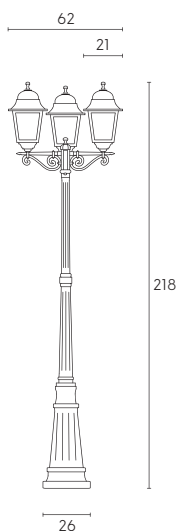

QUADRATA | E27

Pali con struttura in pressofusione di alluminio. Diffusori in vetro trasparente.
Dispositivo di connessione e triangolo di fissaggio a terra.
Adatto per lampada con altezza massima 210 mm (non inclusa).

nero
/06

CE | CL1 | 230V | IP43 | E27 | max 100W