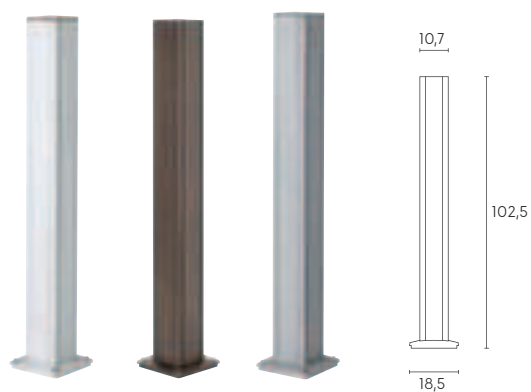

# THREE | E27

applique

bianco  
/02

corten  
/36

alluminio  
/72

ALTEZZA MAX LAMPADA 130 MM

CE | CL1 | 230V | IP65 | E27 | max 26W

482/02 BIANCO  
EAN: 8020588213854