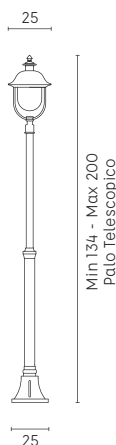

RUSTICA | E27

Pali con struttura in pressofusione di alluminio. Copertura superiore in rame. Diffusore in termoplastico trasparente. Dispositivo di connessione e triangolo di fissaggio a terra. Adatto per lampada con altezza massima 150 mm (non inclusa).

CE | CL1 | 230V | IP43 | E27 | max 100W