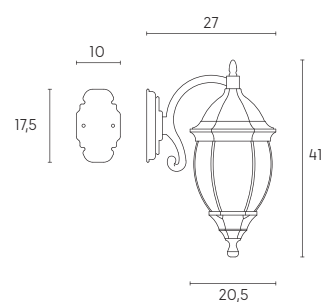

753/16 GRIGIO
EAN: 8020588212192

CE | CL1 | 230V | IP43 | E27 | max 60W