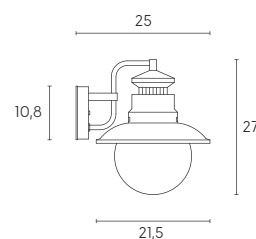

# ALMA | E27

Applique con struttura in metallo rivolta in basso. Adatta per lampada a risparmio energetico con protezione in silicone (non inclusa).

marrone  
/27

bianco argento  
/37

596/27 MARRONE  
EAN: 8020588558863