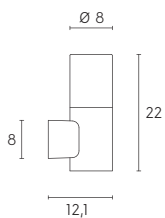

CIRCLE | led

applique

nero
/06

LED 7 WATT | 500 LUMEN | 18 LED SMD 2835
RESA 70W | ENERGIA RISPARMIATA 86% | MODULO LED SOSTITUIBILE

99172/06 NERO
EAN: 8020588980008

Unit: od
B90.0 : 180.0
B0.0 : 180.0

CE | CLI | 230V | 4000K | KIT | IP54 | 500lm | LED | DRIVER

ABBINAMENTI