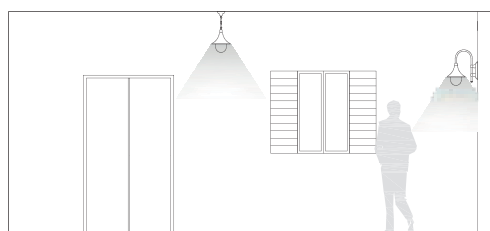

347/06 NERO
EAN: 8020588324062

347/11 RUGGINE
EAN: 802058874123

CE | CL1 | 230V | IP43 | E27 | max 60W