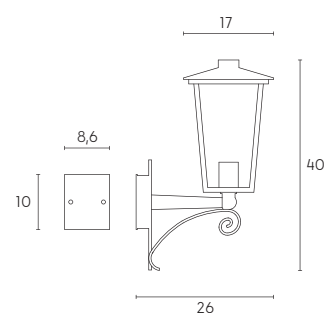

863/11 RUGGINE
EAN: 8020588225024

422/26 BIANCO ORO
EAN: 8020588386626

CE | CL1 | 230V | IP43 | E27 | max 60W