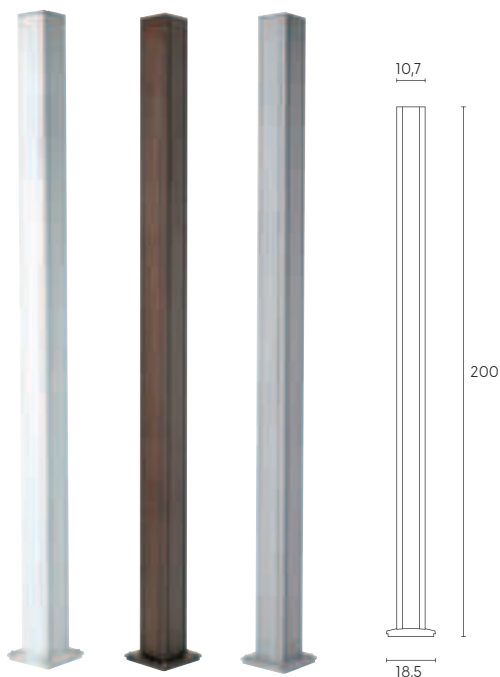

499/36 CORTEN  
EAN: 8020588982408

499/72 ALLUMINIO  
EAN: 8020588982392

480/02 BIANCO  
EAN: 8020588213878

480/36 CORTEN  
EAN: 8020588235047

480/72 ALLUMINIO  
EAN: 8020588237027