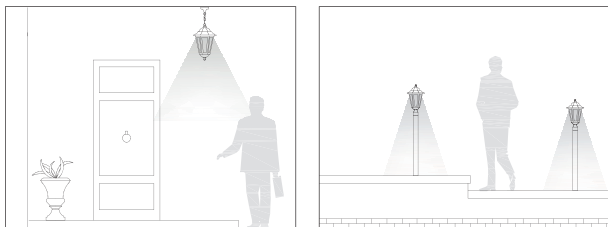

GEKO | E27

Testa-palo con struttura in pressofusione di alluminio. Diffusori in vetro trasparente, con manicotto diametro 60 mm e dispositivo di connessione. Versione paletto da cancello con dispositivo di connessione, versione a sospensione con cavo HO5RN-F 3G1.

Adatta per lampada con altezza massima 240 mm (non inclusa).