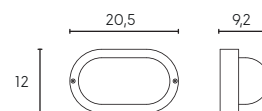

46/02 BIANCO
EAN: 8020588658723

46/06 NERO
EAN: 8020588658730

CE | CLII | 230V | IP44 | E27 | max 40W