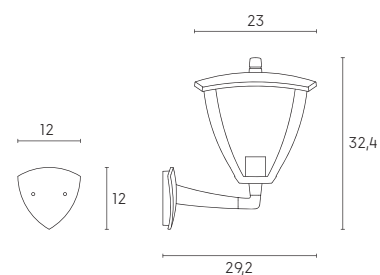

575/16 GRIGIO
EAN: 8020588563287

CE | CL1 | 230V | IP44 | E27 | max 60W