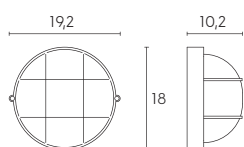

# INDUSTRIALE TONDA | E27

plafoniere

bianco  
/02

nero  
/06

782/02 BIANCO  
EAN: 8020588216022

782/06 NERO  
EAN: 8020588216060

ALTEZZA MAX LAMPADA 105 MM

CE | CL1 | 230V | IP54 | E27 | max 60W