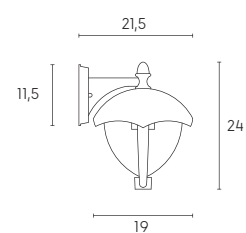

SOFY | E27

Applique con struttura in pressofusione di alluminio rivolta in basso.
Diffusore in termoplastico trasparente. Adatta per lampada con altezza massima 110 mm (non incluso).

nero
/06

513/06 NERO
EAN: 8020588198588

CE | CL1 | 230V | IP43 | E27 | max 40W