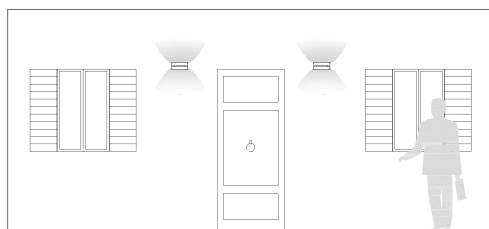

99162/02 BIANCO
EAN: 8020588796326

99162/27 MARRONE
EAN: 8020588734908

99162/72 ALLUMINIO
EAN: 8020588785238

CE | CL I | 230V | 4000K | KIT | IP54 | 820lm | LED | DRIVER