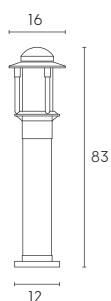

FIAMMIFERO | E27

pali

nero
/06

205/06 NERO

EAN: 8020588503061

ALTEZZA MAX LAMPADA 150 MM | DIAMETRO MAX Ø 60 MM

CE | CL1 | 230V | IP43 | E27 | max 60W

207/06 NERO

EAN: 8020588505065

ALTEZZA MAX LAMPADA 150 MM | DIAMETRO MAX Ø 60 MM

CE | CL1 | 230V | IP43 | E27 | max 60W

ABBINAMENTI

PAPUA

RING

TRUMP

MASK

PILLOW