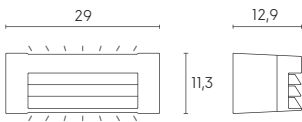

TOSCA | E27

applique

ALTEZZA MAX LAMPADA 180 MM

CE | CL1 | 230V | IP54 | E27 | max 60W

492/16 GRIGIO
EAN: 8020588866180

ABBINAMENTI

SURF

ESCAPE

BASCU

TANGO

STEM