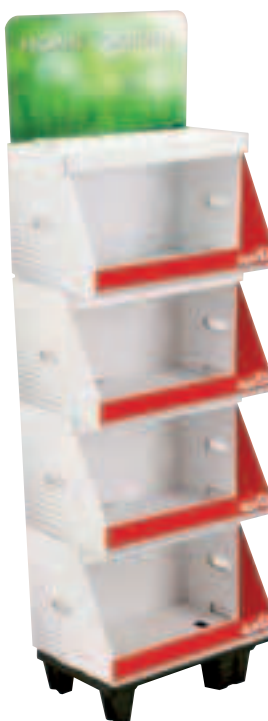

Pal Box a torre 4 ripiani