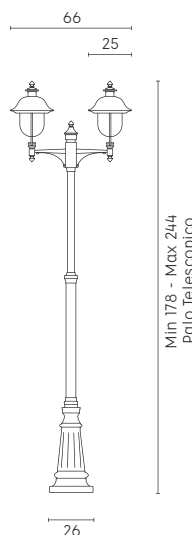

# PORTO | E27

Applique con struttura in pressofusione di alluminio. Diffusore in termoplastico trasparente. Versione piccola rivolta in basso adatta per lampada con altezza massima 145 mm, versione grande rivolta in basso adatta per lampada con altezza massima 185 mm (non inclusa).