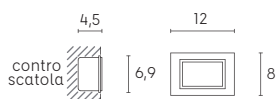

## ABBINAMENTI

bianco  
/02

grigio  
/16

alluminio  
/72

serie Spina adatto all'installazione  
per casseformi standard.

LED 3 WATT | 300 LUMEN | 12 LED SMD 2835  
RESA 30W | ENERGIA RISPARMIATA 90% | MODULO LED SOSTITUIBILE