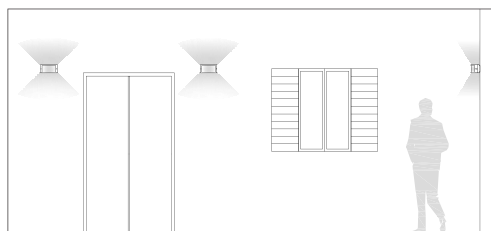

ABBINAMENTI

BOX

STEM

ESCAPE

HANGAR

STEM