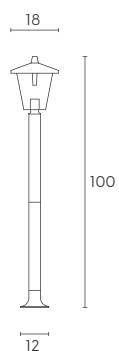

# NANO | E27

Applique con struttura in pressofusione di alluminio. Diffusori in vetro trasparente. Versione sia rivolta verso l'alto che verso il basso.  
Adatta per lampada con altezza massima 155 mm (non inclusa).