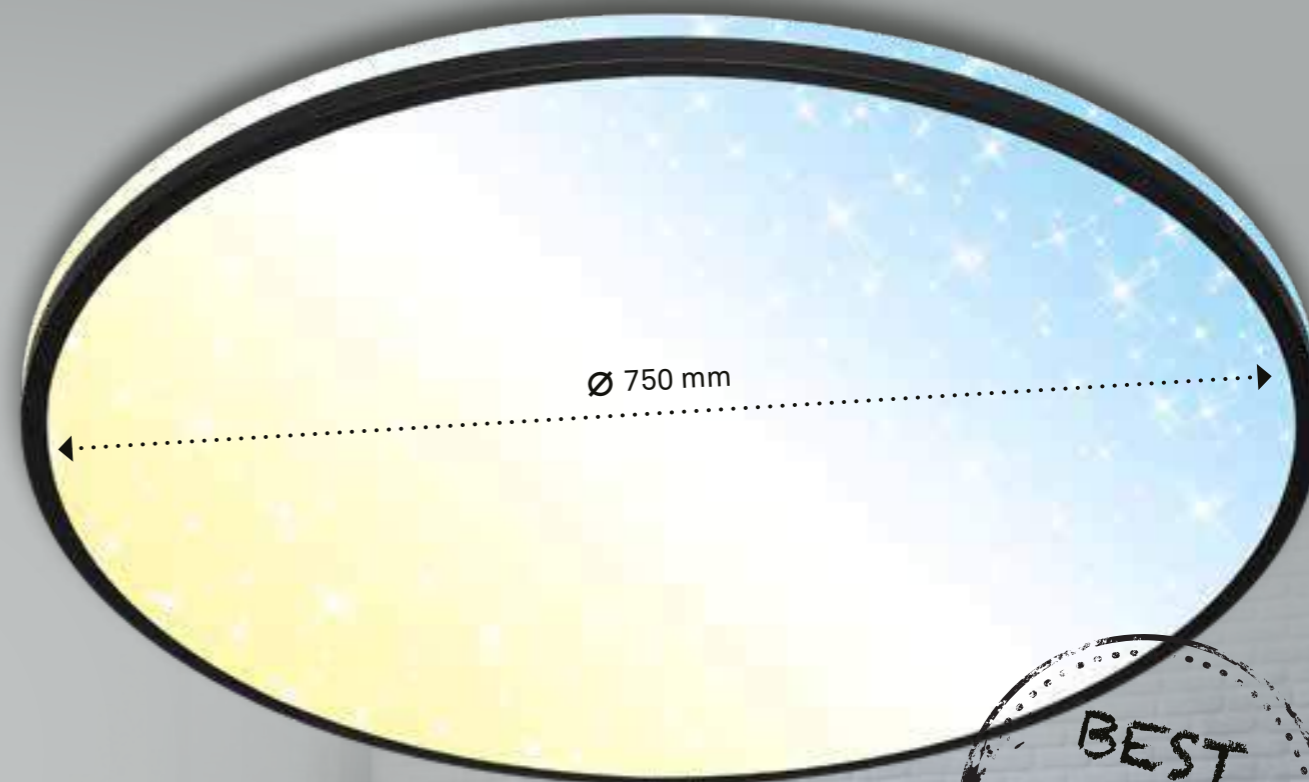

schwarz/black/noir
inkl. 1x LED-Platine 15 W
1x 1600 lm, 4000 K
VE/PU/Cdt: 4

4 3693-018

4002707420477

chrom/chrome
inkl. 1x LED-Platine 15 W
1x 1600 lm, 4000 K
VE/PU/Cdt: 4

SKIZO CCT

inkl. Fernbedienung
incl. remote control | Télécommande incl.