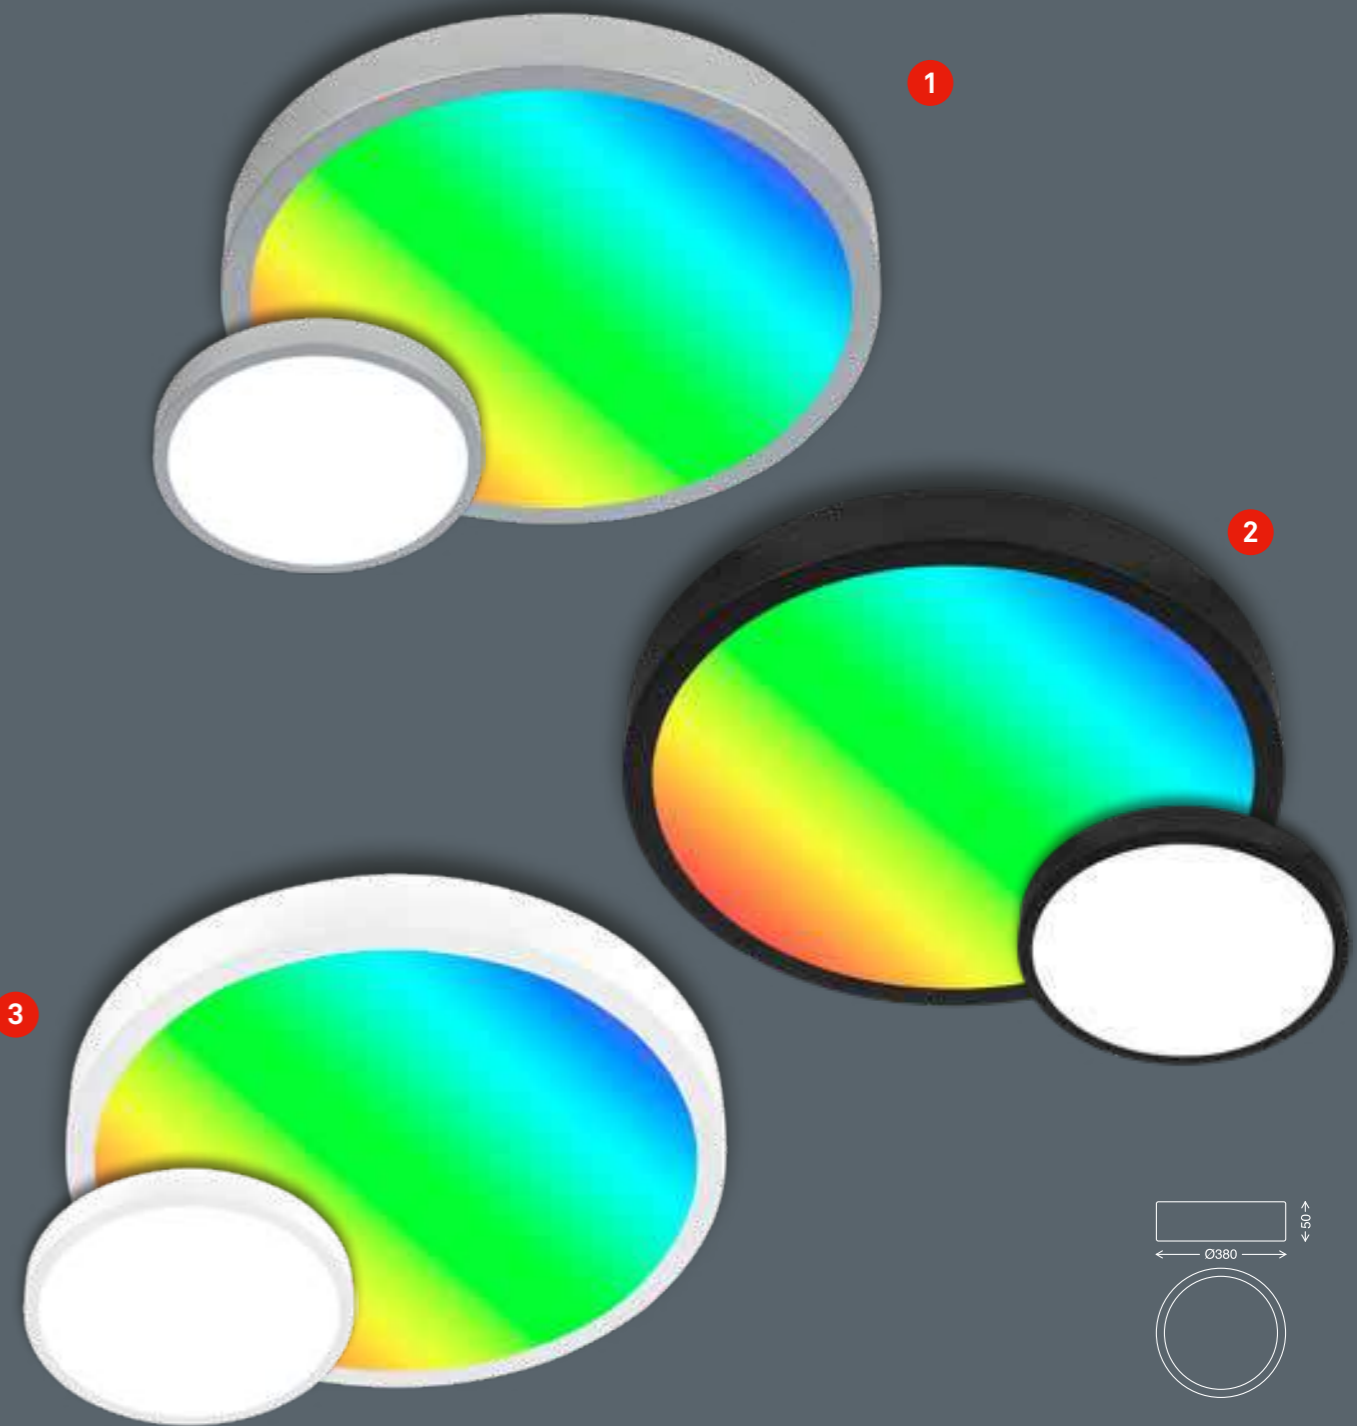

Kennst du RUNA?

HEARD OF RUNA? |
CONNAIS-TU DÉJÀ RUNA ?

DE

- Unsere neue Deckenleuchte in klassisch-zeitlosem Design
- Verschiedene technische Ausführungen, sowie Größen und Farbvarianten sorgen dafür, dass wirklich jedes Einsatzgebiet abgedeckt wird.
- In der technischen Vollausstattung mit RGB-Funktion und neutralweißer Lichtfläche.

GB

- Our new ceiling light with a classic, timeless design for any application
- Different technical versions, as well as sizes and colour variants ensure that really every area of application is covered.
- In the full technical version with RGB function and neutral white light surface.

FR

- Notre nouveau plafonnier au design classique et intemporel pour toutes les applications
- Différentes versions techniques, tailles et couleurs permettent de couvrir tous les domaines d'application.
- En version technique complète avec fonction RGB et surface lumineuse blanc neutre.

inkl. Fernbedienung
incl. remote control | Télécommande incl.

RUNA
RGB + NEUTRAL WHITE

1 3709-014

4002707423201

silberfarbig/silver/argenté
inkl. 1x LED-Platine 24 W
1x 2900 lm, 4000 K
VE/PU/Cdt: 4

2 3709-015

4002707423218

schwarz/black/noir
inkl. 1x LED-Platine 24 W
1x 2900 lm, 4000 K
VE/PU/Cdt: 4

3 3709-016

4002707423225

weiß/white/blanc
inkl. 1x LED-Platine 24 W
1x 2900 lm, 4000 K
VE/PU/Cdt: 4