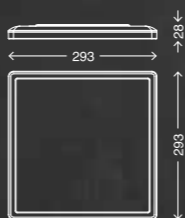

4 7459-414

4002707428466

schwarz-silber/black-silver/noir argenté
inkl. 1x LED-Platine 22 W
1x 3000 lm, 2700-6500 K
VE/PU/Cdt: 3

1

2

BACK
LIGHT
EFFECT

3

4