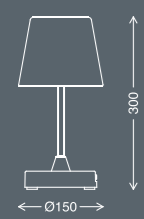

1

Lampenschirm aus Glas
Glass lamp shade
Abat-jour en verre

2

incl.

incl.

3

Lampenschirm aus Glas
Glass lamp shade
Abat-jour en verre

STEP
DIMM

COMPA
WARM WHITE

OLANA
WARM WHITE

1 **7445-014**

4002707428916
chrom-matt/chrome satin/chrome mat
inkl. 1x LED-Platine 3 W
1x 330 lm, 3000 K
VE/PU/Cdt: 3

2 **7447-011**

4002707428831
taupe
inkl. 1x LED-Platine 3 W
1x 330 lm, 3000 K
VE/PU/Cdt: 3

3 **7440-014**

4002707428886
chrom-matt/chrome satin/chrome mat
inkl. 1x LED-Platine 3 W
1x 330 lm, 3000 K
VE/PU/Cdt: 3

STEP
DIMM