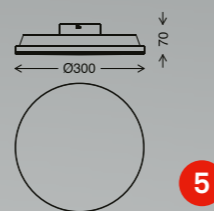

5 **7378-316**

4002707390381
matt-weiß/satin white/blanc mat
inkl. 1x LED-Platine 38 W
1x 3800 lm, 3000-6500 K
VE/PU/Cdt: 4

VESTA
NEUTRAL WHITE

FRAMELESS
NEUTRAL WHITE

- 1** 7390-016
4002707379454
weiß/white/blanc
inkl. 1x LED-Platine 12 W
1x 1300 lm, 4000 K
VE/PU/Cdt: 5
- 2** 7391-016
4002707379737
weiß/white/blanc
inkl. 1x LED-Platine 22 W
1x 2200 lm, 4000 K
VE/PU/Cdt: 4
- 3** 7392-016
4002707379461
weiß/white/blanc
inkl. 1x LED-Platine 38 W
1x 4100 lm, 4000 K
VE/PU/Cdt: 4
- 4** 7393-016
4002707379478
weiß/white/blanc
inkl. 1x LED-Platine 38 W
1x 4100 lm, 4000 K
VE/PU/Cdt: 5
- 5** 7375-016
4002707390299
weiß/white/blanc
inkl. 1x LED-Platine 12 W
1x 1600 lm, 4000 K
VE/PU/Cdt: 5
- 6** 7376-016
4002707390305
weiß/white/blanc
inkl. 1x LED-Platine 12 W
1x 1600 lm, 4000 K
VE/PU/Cdt: 4
- 7** 7376-116
4002707390312
weiß/white/blanc
inkl. 1x LED-Platine 24 W
1x 2800 lm, 4000 K
VE/PU/Cdt: 4
- 8** 7376-216
4002707390329
weiß/white/blanc
inkl. 1x LED-Platine 38 W
1x 3800 lm, 4000 K
VE/PU/Cdt: 4
- 9** 7376-316
4002707390336
weiß/white/blanc
inkl. 1x LED-Platine 38 W
1x 3800 lm, 4000 K
VE/PU/Cdt: 4