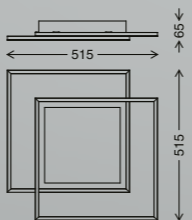

FRAME CENTER
WARM WHITE

FRAME CENTER
WARM WHITE

1 3740-015
4002707426325
schwarz/black/noir
inkl. 1x LED-Platine 51 W
1x 5800 lm, 3000 K
VE/PU/Cdt: 2

2 3740-019
4002707426332
aluminium-chrom/aluminium-chrome
inkl. 1x LED-Platine 51 W
1x 5800 lm, 3000 K
VE/PU/Cdt: 2