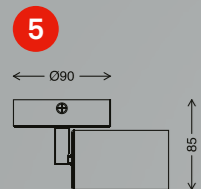

Dreh- und schwenkbar
Rotatable and swivelling
Rotatif et inclinable

SOFT

5 2922-015
4002707422341
schwarz/black/noir
1x GU10 max. 9 W
exkl. Leuchtmittel/
excl. bulb/ampoule excl.
VE/PU/Cdt: 6

6 2922-025
4002707422358
schwarz/black/noir
2x GU10 max. 9 W
exkl. Leuchtmittel/
excl. bulb/ampoule excl.
VE/PU/Cdt: 4

7 2922-035
4002707422365
schwarz/black/noir
3x GU10 max. 9 W
exkl. Leuchtmittel/
excl. bulb/ampoule excl.
VE/PU/Cdt: 3

8 2922-045
4002707422372
schwarz/black/noir
4x GU10 max. 9 W
exkl. Leuchtmittel/
excl. bulb/ampoule excl.
VE/PU/Cdt: 3