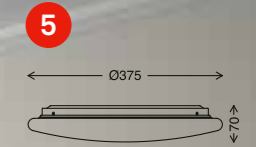

VERB
CCT

inkl. Fernbedienung
incl. remote control | Télécommande incl.

inkl. Fernbedienung
incl. remote control | Télécommande incl.

VERB
CCT

1 3328-016
4002707329466
weiß/white/blanc
inkl. 1x LED-Platine 38 W
1x 4400 lm, 3000-6500 K
VE/PU/Cdt: 2

2 3368-016
4002707354994
weiß/white/blanc
inkl. 1x LED-Platine 50 W
1x 4000 lm, 3000-6500 K
VE/PU/Cdt: 6

3 3429-016
4002707400462
weiß/white/blanc
inkl. 1x LED-Platine 40 W
1x 4000 lm, 3000-6500 K
VE/PU/Cdt: 2

4 3373-016
4002707356035
weiß/white/blanc
inkl. 1x LED-Platine 15 W
1x 1300 lm, 3000-6500 K
VE/PU/Cdt: 5

5 3367-216
4002707354857
weiß/white/blanc
inkl. 1x LED-Platine 23 W
1x 2200 lm, 3000-6500 K
VE/PU/Cdt: 5