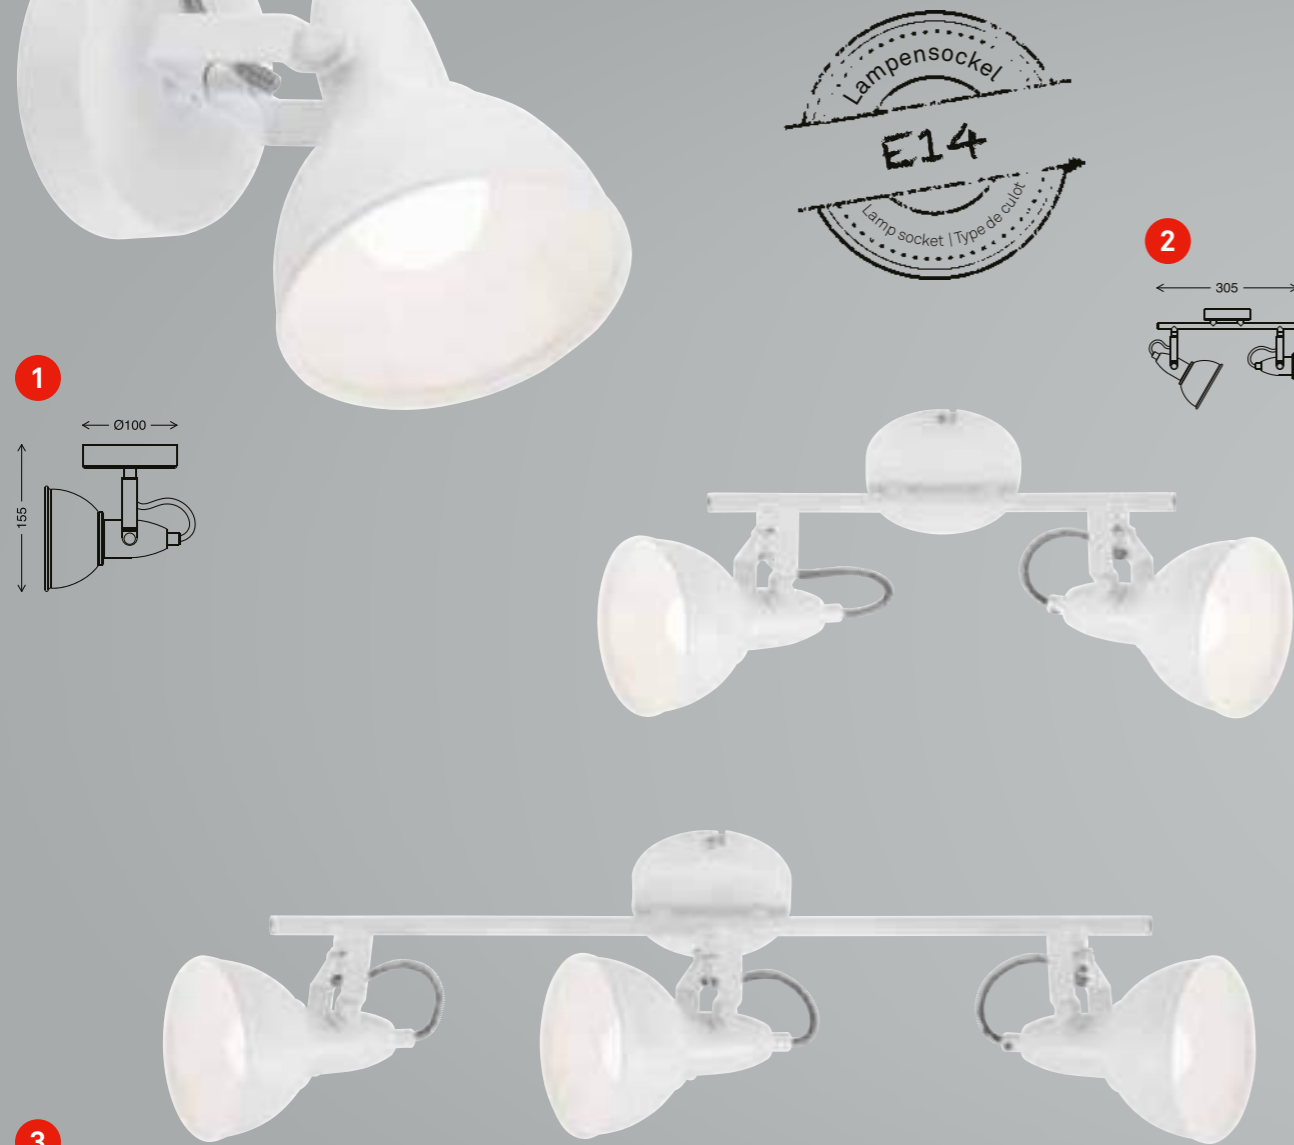

9 2049-040

4002707394808
mint-weiß/
mint white/menthe blanc
4x E14 max. 40 W
exkl. Leuchtmittel/
excl. bulb/
ampoule excl.
VE/PU/Cdt: 4

Dreh- und schwenkbar
Rotatable and swivelling
Rotatif et inclinable