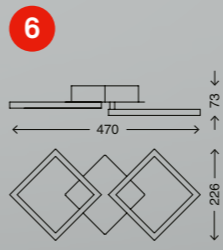

Drehbar
Rotatable | Rotatif

FRAME WARM WHITE

FRAME WARM WHITE

1 3094-012
4002707392354
aluminiumfarbig/aluminium coloured/
couleur aluminium
inkl. 1x LED-Platine 18 W
1x 1600 lm, 3000 K
VE/PU/Cdt: 6

2 3210-018
4002707358336
aluminium-chrom/aluminium-chrome
inkl. 1x LED-Platine 24 W
1x 1800 lm, 3000 K
VE/PU/Cdt: 6