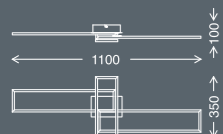

3 3149-018

4002707374442
aluminium-chrom/aluminium-chrome
inkl. 1x LED-Platine 30 W
1x 3300 lm, 2700-5000 K
VE/PU/Cdt: 4

1

Drehbar
Rotatable | Rotatif

2

FRAME
CCT

inkl. Fernbedienung
incl. remote control | Télécommande incl.