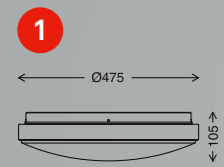

3 3447-315

4002707417767

schwarz/black/noir
inkl. 1x LED-Platine 80 W
1x 9700 lm, 3000-6500 K
VE/PU/Cdt: 2

**BACK
LIGHT
EFFECT**

**STARLIGHT
EFFECT**

MANNY PRO
CCT

inkl. Fernbedienung
incl. remote control | Télécommande incl.