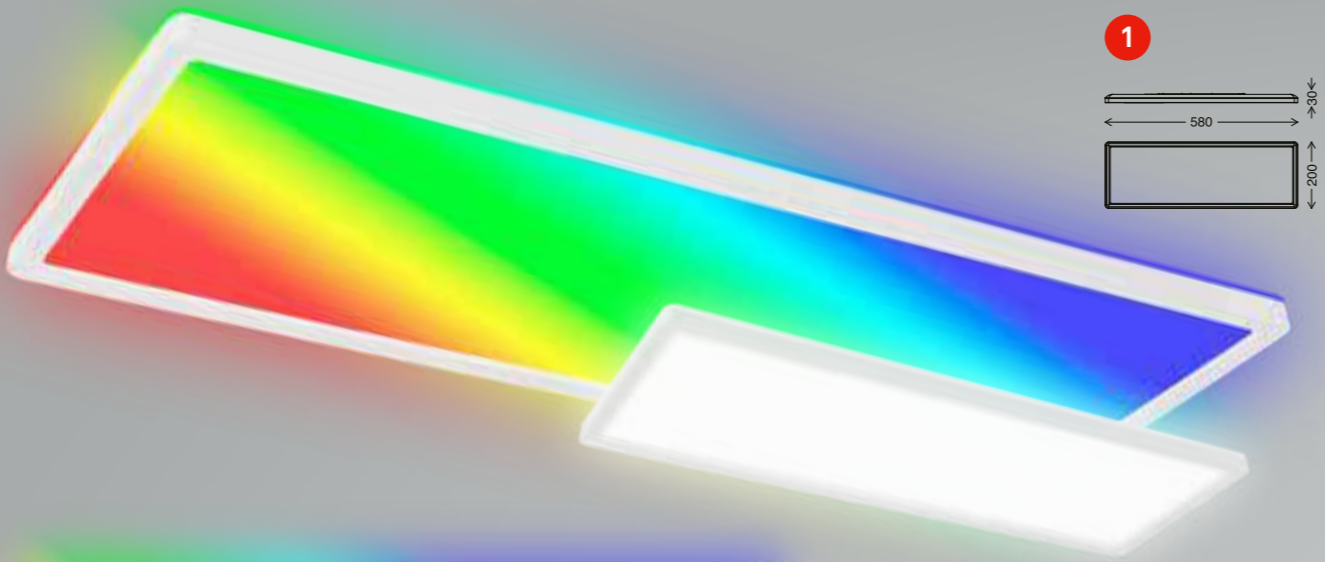

SLIM
RGB + NEUTRAL WHITE

inkl. Fernbedienung
incl. remote control | Télécommande incl.

inkl. Fernbedienung
incl. remote control | Télécommande incl.

SLIM
RGB + NEUTRAL WHITE

1 7404-016
4002707422297
weiß/white/blanc
inkl. 1x LED-Platine 22 W
1x 3000 lm, 4000 K
VE/PU/Cdt: 5