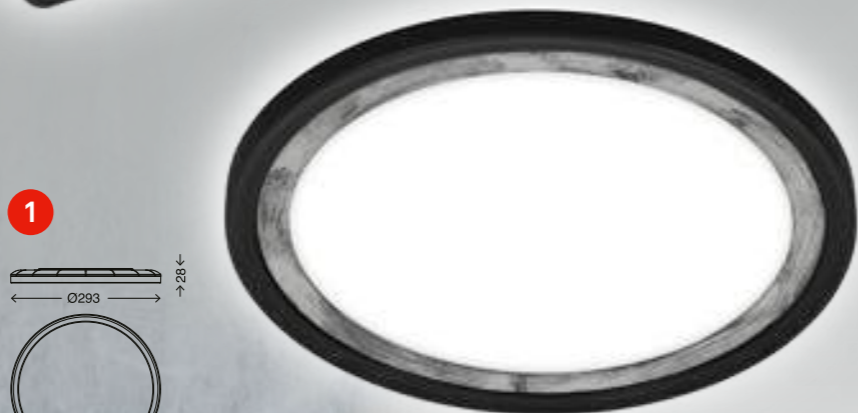

DE
Die Erfolgsgeschichte SLIM geht weiter; jetzt auch mit dekorativen Elementen in zwei Stilrichtungen, die sich perfekt in jedes Zuhause einfügen. Die silber-antike Farbvariante mit „handmade finish“ eignet sich hervorragend für moderne Räume im Industrial-Stil; das gold-braune Gehäuse passt zu klassischen Einrichtungen.

GB
The SLIM success story lives on; now also available with decorative elements in two styles to fit perfectly into any home. The antique silver version with „handmade finish“ is perfect for modern spaces with an industrial style; the golden-brown housing works well with classic interiors.

FR
L'histoire à succès SLIM continue ; maintenant aussi avec des éléments décoratifs dans deux styles différents s'intégrant parfaitement à chaque intérieur. La variante aux teintes antiques argentées à l'aspect « finition main » est parfaitement adaptée aux locaux modernes présentant un style industriel ; le boîtier brun-doré s'associe aux aménagements classiques.

SLIM DECO NEUTRAL WHITE

inkl. Fernbedienung
incl. remote control | Télécommande incl.

SLIM DECO CCT

1 7454-414

4002707428404

schwarz-silber/black-silver/noir argenté
inkl. 1x LED-Platine 18 W
1x 2400 lm, 4000 K
VE/PU/Cdt: 5

2 7457-414

4002707428411

schwarz-silber/black-silver/noir argenté
inkl. 1x LED-Platine 18 W
1x 2400 lm, 4000 K
VE/PU/Cdt: 5

3 7455-414

4002707428459

schwarz-silber/black-silver/noir argenté
inkl. 1x LED-Platine 22 W
1x 3000 lm, 2700-6500 K
VE/PU/Cdt: 3

4 7459-414

4002707428466

schwarz-silber/black-silver/noir argenté
inkl. 1x LED-Platine 22 W
1x 3000 lm, 2700-6500 K
VE/PU/Cdt: 3