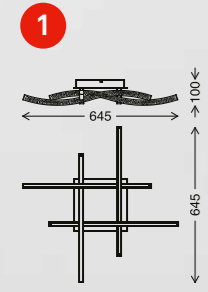

REY
WARM WHITE

REY
WARM WHITE

1 **3718-045**
4002707423997
schwarz/black/noir
inkl. 1x LED-Platine 24 W,
2800 lm, 3000 K
VE/PU/Cdt: 2

2 **3718-025**
4002707423959
schwarz/black/noir
inkl. 1x LED-Platine 12 W
1400 lm, 3000 K
VE/PU/Cdt: 3

3 **3718-035**
4002707423973
schwarz/black/noir
inkl. 1x LED-Platine 19 W
2100 lm, 3000 K
VE/PU/Cdt: 3