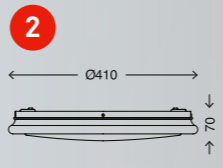

2 3400-016

4002707369196
weiß/white/blanc
inkl. 1x LED-Platine 24 W
1x 1920 lm, 3000-6500 K
VE/PU/Cdt: 8

3 3401-016

4002707369202
weiß/white/blanc
inkl. 1x LED-Platine 60 W
1x 5800 lm, 3000-6500 K
VE/PU/Cdt: 2