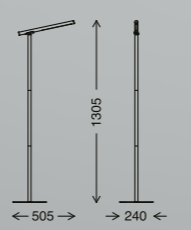

Abnehmbar
Removable
Amovible

inkl. Wandhalterung
Incl. wall mounting bracket
support mural incl.

Akku via USB
Battery via USB
Batterie via USB

EVERYWHERE
CCT

1 1384-015
4002707388661
schwarz/black/noir
inkl. 1x LED-Platine 2,3 W
1x 300 lm, 3000-6500 K
VE/PU/Cdt: 4

2 1384-016
4002707388654
weiß/white/blanc
inkl. 1x LED-Platine 2,3 W
1x 300 lm, 3000-6500 K
VE/PU/Cdt: 4

Akku via USB
Battery via USB
Batterie via USB

Abnehmbar
Removable
Amovible

1,5 m

EVERYWHERE
CCT

3 7384-015
4002707388647
schwarz/black/noir
inkl. 1x LED-Platine 1,5 W
1x 200 lm, 3000-6500 K
VE/PU/Cdt: 6

4 7384-016
4002707388630
weiß/white/blanc
inkl. 1x LED-Platine 1,5 W
1x 200 lm, 3000-6500 K
VE/PU/Cdt: 6