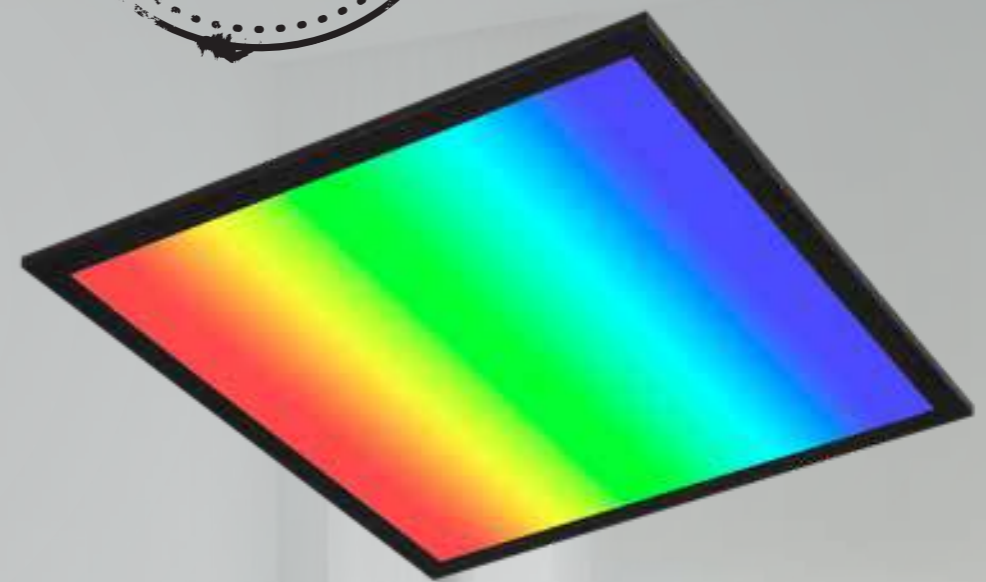

COLOUR
RGB + CCT

inkl. Fernbedienung
incl. remote control | Télécommande incl.

inkl. Fernbedienung
incl. remote control | Télécommande incl.

COLOUR
RGB + CCT

1 7054-015
4002707422013
schwarz/black/noir
inkl. 1x LED-Platine 24 W
1x 2400 lm, 3000-6500 K
VE/PU/Cdt: 2