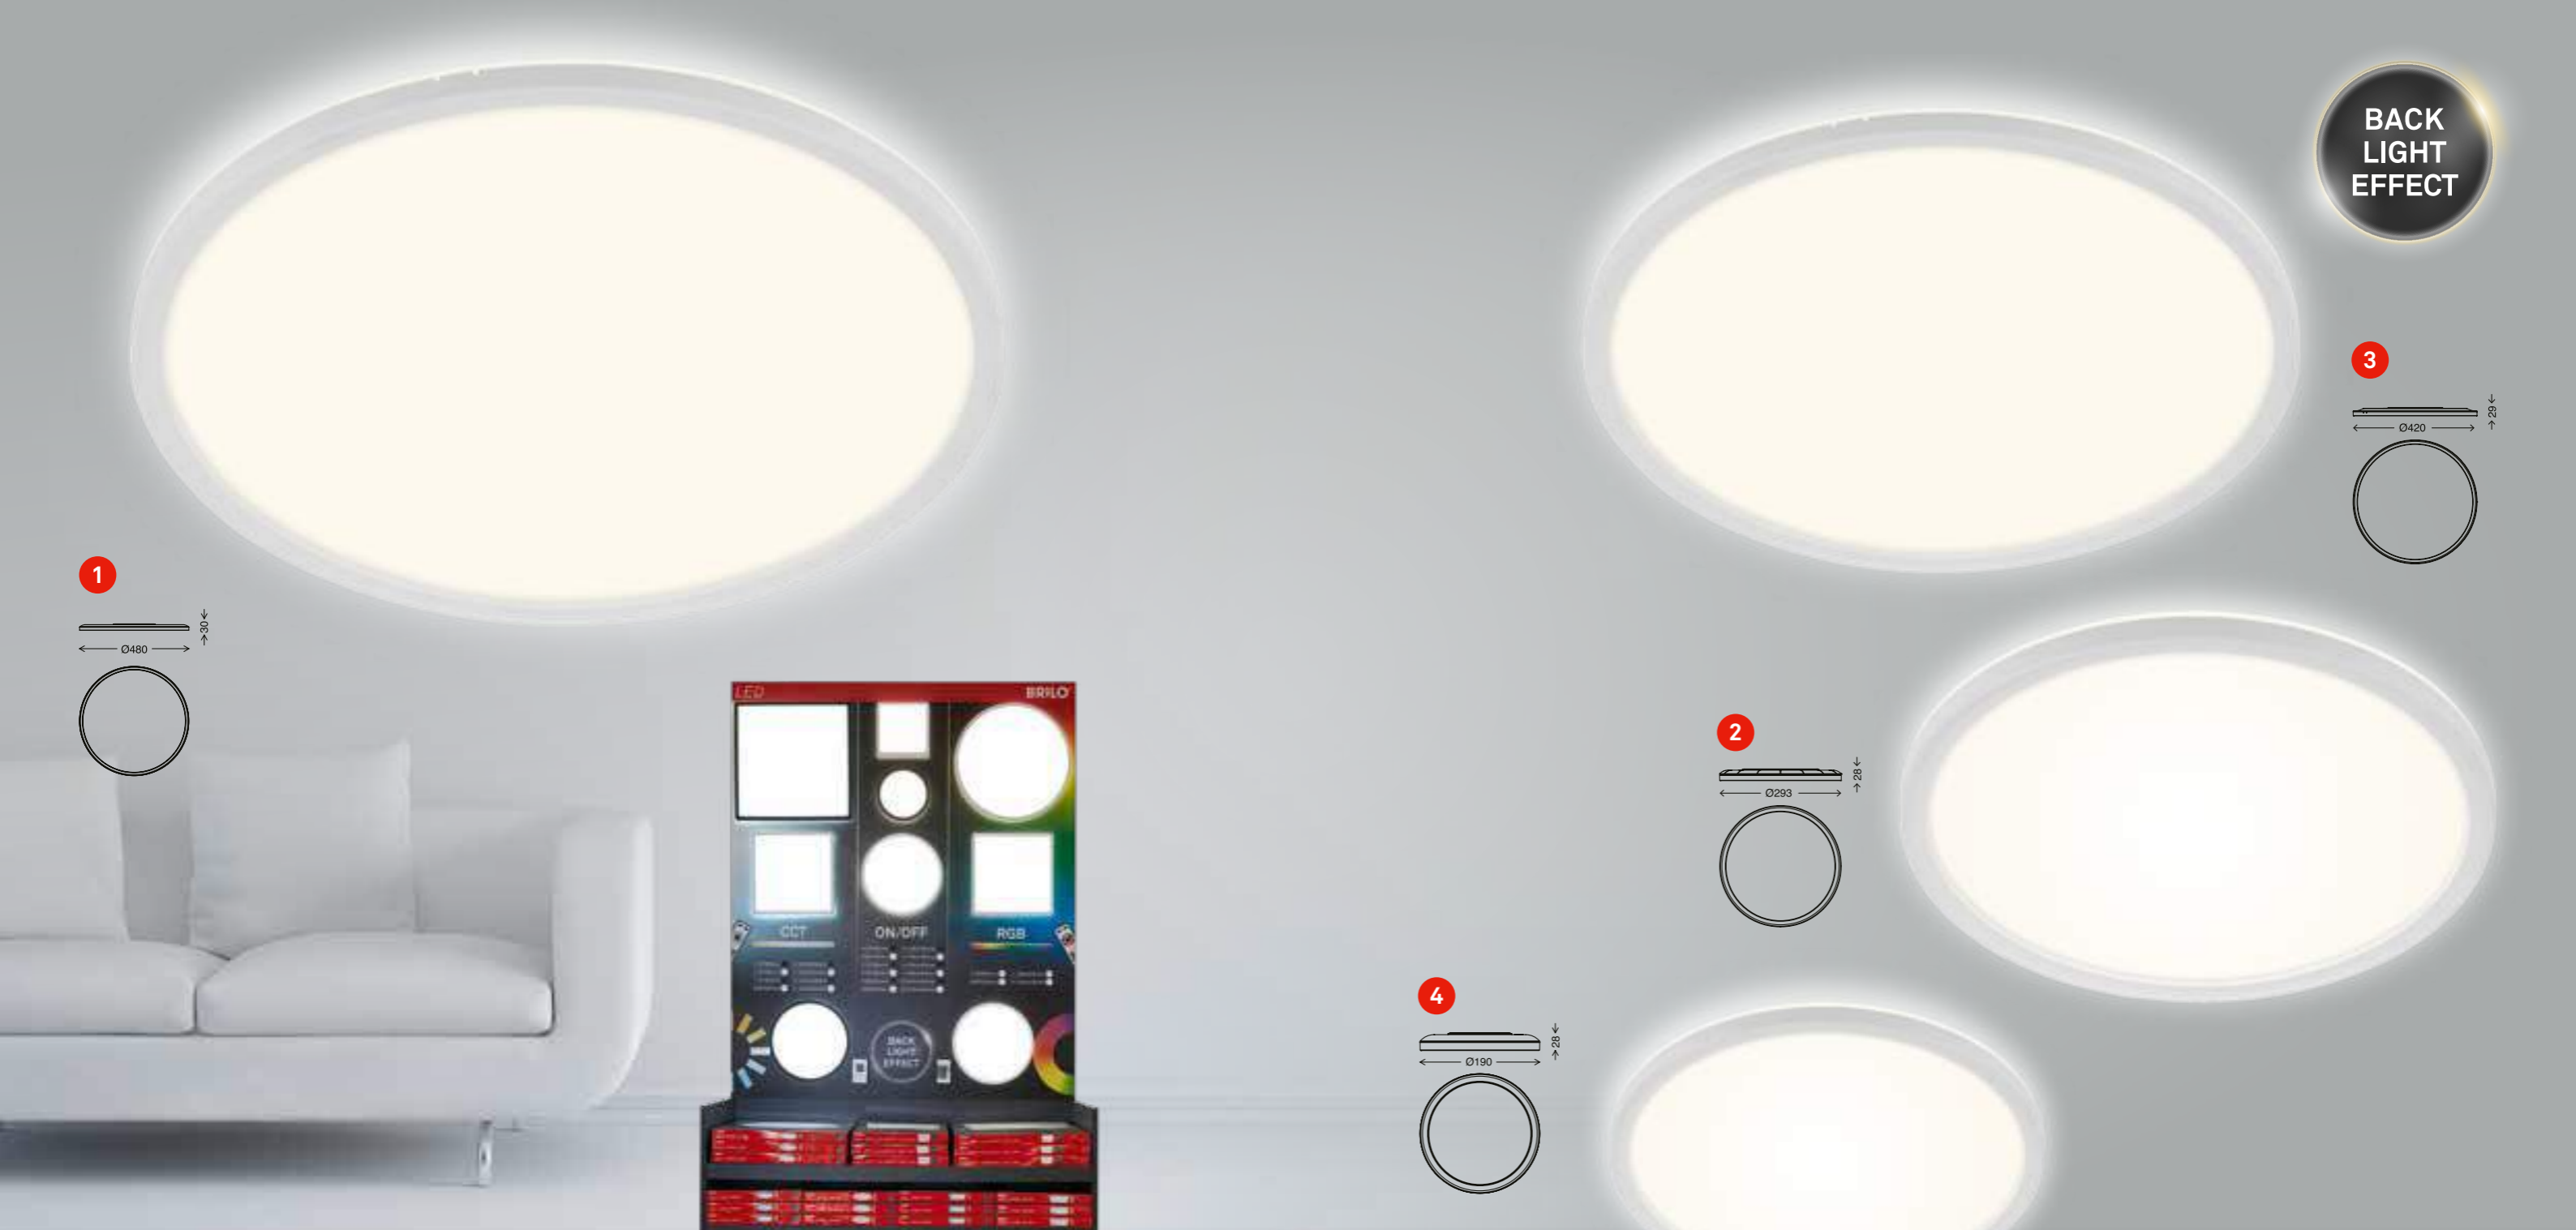

4002707363927
weiß/white/blanc
inkl. 1x LED-Platine 18 W
1x 2400 lm, 4000 K
VE/PU/Cdt: 10

4 **7158-416**

4002707363941
weiß/white/blanc
inkl. 1x LED-Platine 22 W
1x 3000 lm, 4000 K
VE/PU/Cdt: 6

BACK
LIGHT
EFFECT