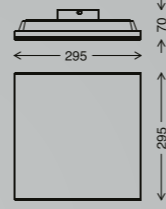

5 **7378-316**

4002707390381
matt-weiß/satin white/blanc mat
inkl. 1x LED-Platine 38 W
1x 3800 lm, 3000-6500 K
VE/PU/Cdt: 4

VESTA
NEUTRAL WHITE

FRAMELESS
NEUTRAL WHITE

- 1** 7390-016
4002707379454
weiß/white/blanc
inkl. 1x LED-Platine 12 W
1x 1300 lm, 4000 K
VE/PU/Cdt: 5
- 2** 7391-016
4002707379737
weiß/white/blanc
inkl. 1x LED-Platine 22 W
1x 2200 lm, 4000 K
VE/PU/Cdt: 4
- 3** 7392-016
4002707379461
weiß/white/blanc
inkl. 1x LED-Platine 38 W
1x 4100 lm, 4000 K
VE/PU/Cdt: 4
- 4** 7393-016
4002707379478
weiß/white/blanc
inkl. 1x LED-Platine 38 W
1x 4100 lm, 4000 K
VE/PU/Cdt: 5
- 5** 7375-016
4002707390299
weiß/white/blanc
inkl. 1x LED-Platine 12 W
1x 1600 lm, 4000 K
VE/PU/Cdt: 5
- 6** 7376-016
4002707390305
weiß/white/blanc
inkl. 1x LED-Platine 12 W
1x 1600 lm, 4000 K
VE/PU/Cdt: 4
- 7** 7376-116
4002707390312
weiß/white/blanc
inkl. 1x LED-Platine 24 W
1x 2800 lm, 4000 K
VE/PU/Cdt: 4
- 8** 7376-216
4002707390329
weiß/white/blanc
inkl. 1x LED-Platine 38 W
1x 3800 lm, 4000 K
VE/PU/Cdt: 4
- 9** 7376-316
4002707390336
weiß/white/blanc
inkl. 1x LED-Platine 38 W
1x 3800 lm, 4000 K
VE/PU/Cdt: 4