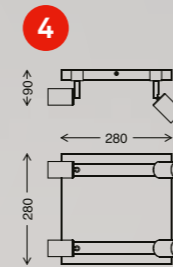

WOOD BASIC

WOOD BASIC

1 2900-011
4002707386438
Metall-Holz gunmetal/
metal-wood gunmetal/
métal-bois gris plomb
1x E27 max. 25 W
exkl. Leuchtmittel/
excl. bulb/ampoule excl.
VE/PU/Cdt: 8

2 2900-021
4002707386445
Metall-Holz gunmetal/
metal-wood gunmetal/
métal-bois gris plomb
2x E27 max. 25 W
exkl. Leuchtmittel/
excl. bulb/ampoule excl.
VE/PU/Cdt: 6

3 2900-031
4002707386452
Metall-Holz gunmetal/
metal-wood gunmetal/
métal-bois gris plomb
3x E27 max. 25 W
exkl. Leuchtmittel/
excl. bulb/ampoule excl.
VE/PU/Cdt: 4

4 2900-041
4002707386469
Metall-Holz gunmetal/
metal-wood gunmetal/
métal-bois gris plomb
4x E27 max. 25 W
exkl. Leuchtmittel/
excl. bulb/ampoule excl.
VE/PU/Cdt: 4