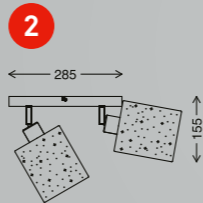

Dreh- und schwenkbar
Rotatable and swivelling
Rotatif et inclinable

Dreh- und schwenkbar
Rotatable and swivelling
Rotatif et inclinable

STOFA

STOFA

1 2078-011

4002707407843
taupe
1x E27 max. 25 W
exkl. Leuchtmittel/
excl. bulb/ampoule excl.
VE/PU/Cdt: 6