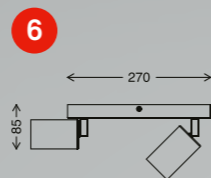

Dreh- und schwenkbar
Rotatable and swivelling
Rotatif et inclinable

SOFT

5 2922-015
4002707422341
schwarz/black/noir
1x GU10 max. 9 W
exkl. Leuchtmittel/
excl. bulb/ampoule excl.
VE/PU/Cdt: 6

6 2922-025
4002707422358
schwarz/black/noir
2x GU10 max. 9 W
exkl. Leuchtmittel/
excl. bulb/ampoule excl.
VE/PU/Cdt: 4

7 2922-035
4002707422365
schwarz/black/noir
3x GU10 max. 9 W
exkl. Leuchtmittel/
excl. bulb/ampoule excl.
VE/PU/Cdt: 3

8 2922-045
4002707422372
schwarz/black/noir
4x GU10 max. 9 W
exkl. Leuchtmittel/
excl. bulb/ampoule excl.
VE/PU/Cdt: 3