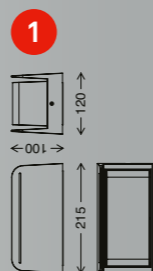

1. **DE**
2. Tageslicht-Sensor (10-2000 Lux)
   - Erfassungsbereich bis max. 10 m
   - Erfassungswinkel 110°
   - Leuchtdauer einstellbar 10 sek-5 min

1. **GB**
2. Daylight sensor (10-2000 Lux)
   - Range max. 10 m
   - Detection angle 110°
   - Illumination time adjustable 10 sec-5 min

1. **FR**
2. Capteur crépusculaire (10-2000 Lux)
   - Portée max. 10 m
   - Angle de détection 110°
   - Durée d'éclairage programmable de 10 sec-5 min

BOKS

Dekorplatten (schwarz & edelstahl)
mittels Magnetsystem wechselbar
Decorative plates (black & stainless steel)
exchangeable by means of magnet system |
Plaques décoratives (noir & acier inoxydable)
Modifiables grâce à un système d'aimants

AHLEN/RIGA NEUTRAL WHITE

1. **1 3016-015**
   4002707396062
   schwarz-weiß/black-white/noir-blanc
   1x E27 max. 12 W
   exkl. Leuchtmittel/excl. bulb/ampoule excl.
   VE/PU/Cdt: 6

1. **2 3017-015**
   4002707396079
   schwarz-weiß/black-white/noir-blanc
   1x E27 max. 12 W
   exkl. Leuchtmittel/excl. bulb/ampoule excl.
   VE/PU/Cdt: 6

1. **3 3036-015**
   4002707398219
   schwarz/black/noir
   inkl. 1x LED-Platine 8 W
   1x 900 lm, 4000 K
   VE/PU/Cdt: 8

1. **4 3030-015**
   4002707398080
   schwarz/black/noir
   inkl. 1x LED-Platine 15 W
   1x 1270 lm, 4000 K
   VE/PU/Cdt: 8

1. **5 3034-015**
   4002707398097
   schwarz/black/noir
   inkl. 1x LED-Platine 15 W
   1x 1270 lm, 4000 K
   VE/PU/Cdt: 8