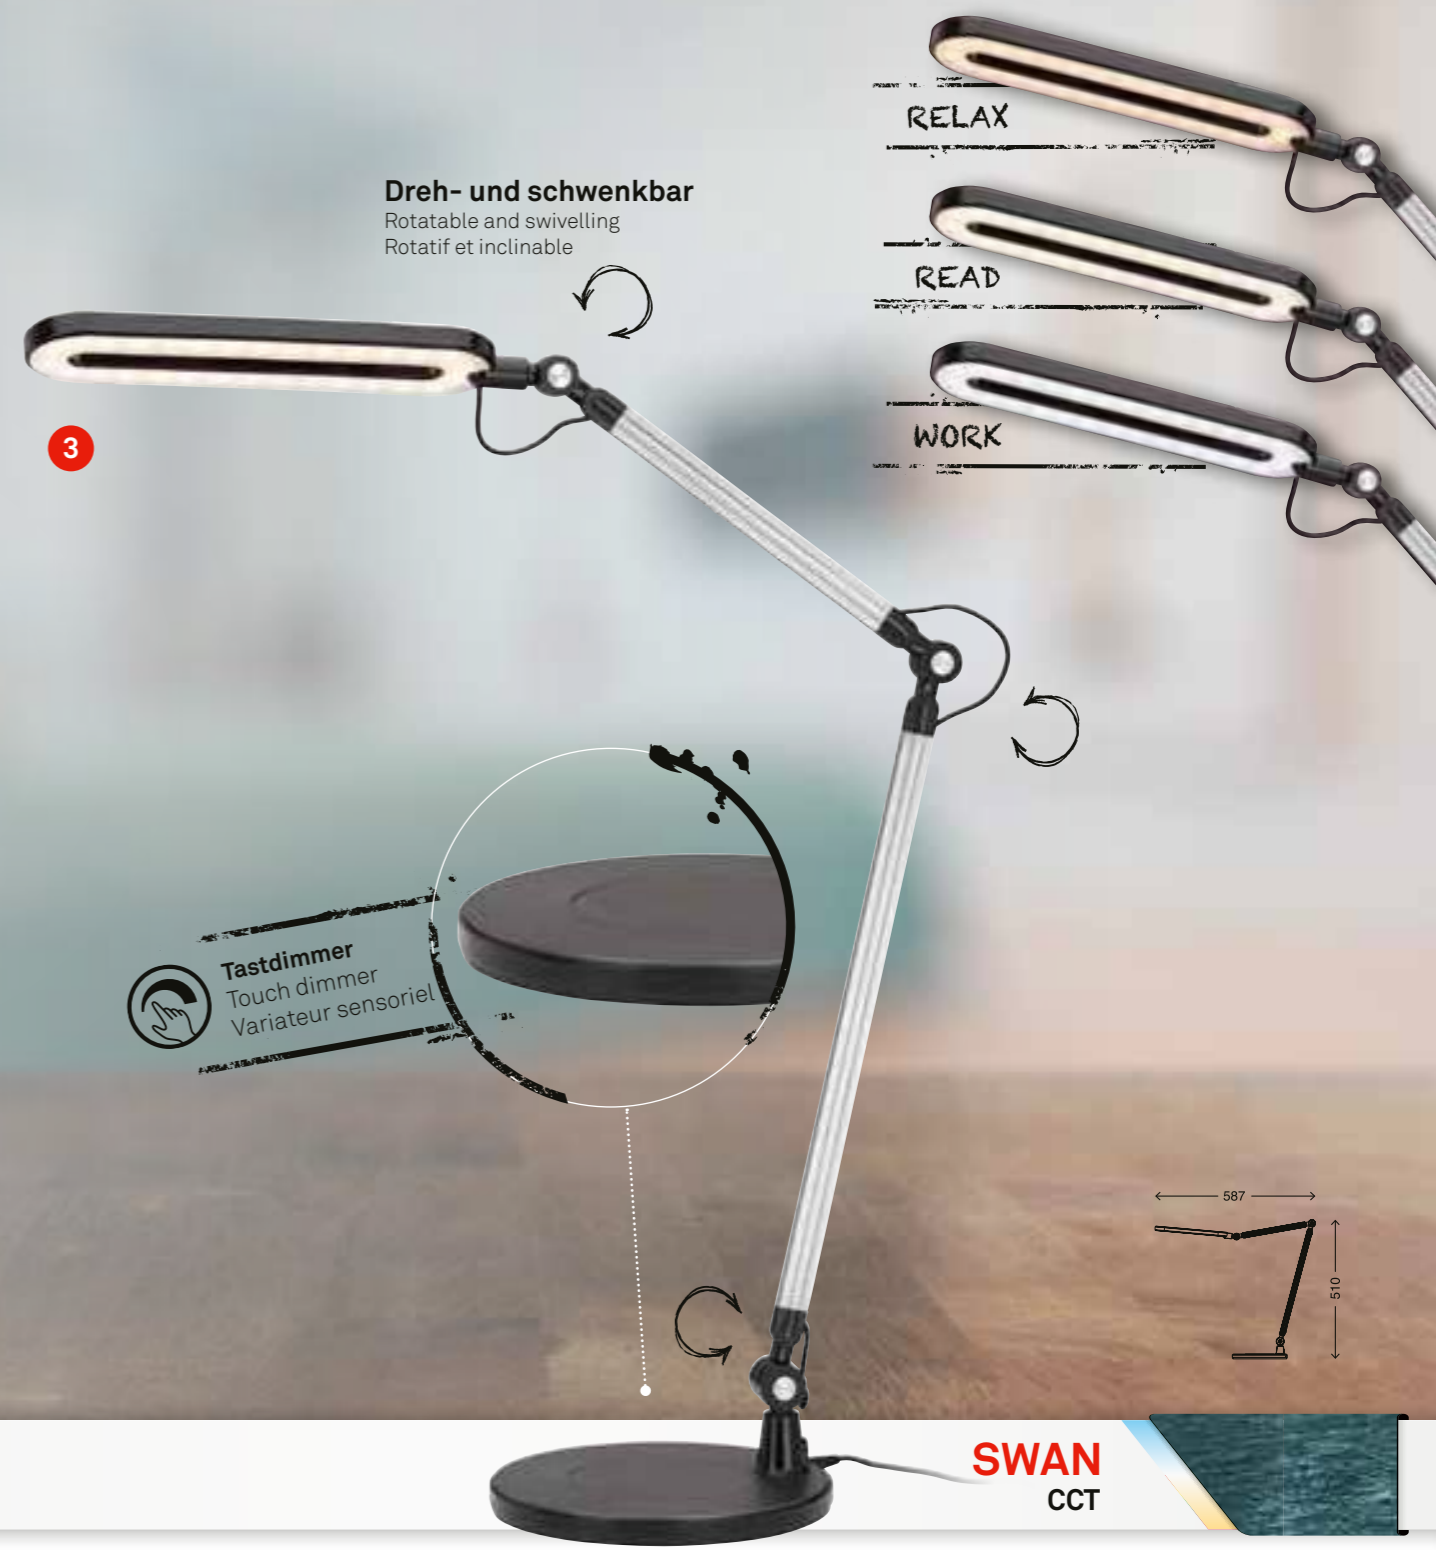

Dreh- und schwenkbar
Rotatable and swivelling
Rotatif et inclinable

OFFICE
CCT

1 7027-014

4002707403272
silberfarbig/silver/argenté
inkl. 1x LED-Platine 9 W
1x 930 lm, 3000-6500 K
VE/PU/Cdt: 4

2 7027-015

4002707403289
anthrazit/anthracite/anthracite
inkl. 1x LED-Platine 9 W
1x 930 lm, 3000-6500 K
VE/PU/Cdt: 4

3 7509-015

4002707366935
schwarz/black/noir
inkl. 1x LED-Platine 6,6 W
1x 910 lm, 3000 K/4000 K/ 6500 K
VE/PU/Cdt: 6

Dreh- und schwenkbar
Rotatable and swivelling
Rotatif et inclinable

SWAN
CCT

RELAX

READ

WORK