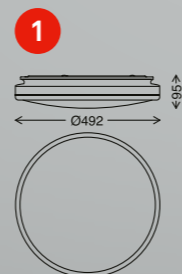

schwarz/black/noir
inkl. 1x LED-Platine 15 W
1x 1600 lm, 4000 K
VE/PU/Cdt: 4

4 3693-018

4002707420477

chrom/chrome
inkl. 1x LED-Platine 15 W
1x 1600 lm, 4000 K
VE/PU/Cdt: 4

SKIZO CCT

inkl. Fernbedienung
incl. remote control | Télécommande incl.