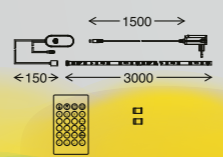

8 **2049-042**

4002707326014
satin-weiß/
satin-white/blanc satiné
4x E14 max. 40 W
exkl. Leuchtmittel/
excl. bulb/ampoule excl.
VE/PU/Cdt: 4

SOFT

SOFT

LED-BÄNDER

LED STRIPS | RUBANS LED

3m ¹

5m ²