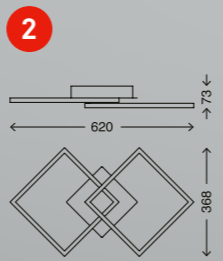

Drehbar
Rotatable | Rotatif

FRAME WARM WHITE

FRAME WARM WHITE

1 3094-012
4002707392354
aluminiumfarbig/aluminium coloured/
couleur aluminium
inkl. 1x LED-Platine 18 W
1x 1600 lm, 3000 K
VE/PU/Cdt: 6

2 3210-018
4002707358336
aluminium-chrom/aluminium-chrome
inkl. 1x LED-Platine 24 W
1x 1800 lm, 3000 K
VE/PU/Cdt: 6