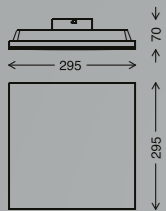

1

Lichtkante
Light edge
Bodure lumineuse

2

3

5

4

FRAMELESS
CCT

inkl. Fernbedienung
incl. remote control | Télécommande incl.

inkl. Fernbedienung
incl. remote control | Télécommande incl.

FRAMELESS
CCT

1 **7378-016**

4002707390350
weiß/white/blanc
inkl. 1x LED-Platine 12 W
1x 1600 lm, 3000-6500 K
VE/PU/Cdt: 5

2 **7378-116**

4002707390367
weiß/white/blanc
inkl. 1x LED-Platine 24 W
1x 2800 lm, 3000-6500 K
VE/PU/Cdt: 4

3 **7378-216**

4002707390374
weiß/white/blanc
inkl. 1x LED-Platine 38 W
1x 3800 lm, 3000-6500 K
VE/PU/Cdt: 2

4 **7377-016**

4002707390343
weiß/white/blanc
inkl. 1x LED-Platine 12 W
1x 1600 lm, 3000-6500 K
VE/PU/Cdt: 5

5 **7378-316**

4002707390381
matt-weiß/satin white/blanc mat
inkl. 1x LED-Platine 38 W
1x 3800 lm, 3000-6500 K
VE/PU/Cdt: 4