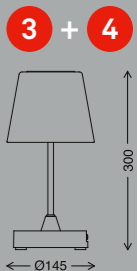

STARLIGHT
EFFECT

1

2

MAKE IT
shine!
Außenbeleuchtungsideen
für dein Zuhause

G

inkl. USB
incl. USB | USB incl.

RUNA
NEUTRAL WHITE

CAMPI
NEUTRAL WHITE

1 3649-014
4002707417033
silberfarbig/silver/argenté
inkl. 1x LED-Platine 18,5 W
1x 2000 lm, 4000 K
VE/PU/Cdt: 4

IP44

2 3649-015
4002707417026
schwarz/black/noir
inkl. 1x LED-Platine 18,5 W
1x 2000 lm, 4000 K
VE/PU/Cdt: 4

IP44

3 7032-415
4002707417774
schwarz/black/noir
inkl. 1x LED-Platine 3 W
1x 340 lm, 4000 K
VE/PU/Cdt: 3

IP44

4 7032-416
4002707417781
weiß/white/blanc
inkl. 1x LED-Platine 3 W
1x 340 lm, 4000 K
VE/PU/Cdt: 3

IP44