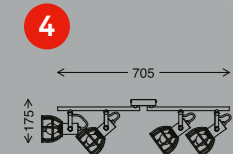

Dreh- und schwenkbar
Rotatable and swivelling
Rotatif et inclinable

Dreh- und schwenkbar
Rotatable and swivelling
Rotatif et inclinable

KORBO BLACK

- 1 2669-015**
4002707412724
schwarz/black/noir
1x E14 max. 25 W
exkl. Leuchtmittel/
excl. bulb/ampoule excl.
VE/PU/Cdt: 6