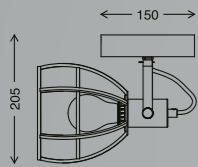

5 7038-015
4002707403340
schwarz/black/noir
1x E27 max. 25 W
exkl. Leuchtmittel/
excl. bulb/ampoule excl.
VE/PU/Cdt: 6

Dreh- und schwenkbar
Rotatable and swivelling
Rotatif et inclinable

1

2

3

5

4

KORBO