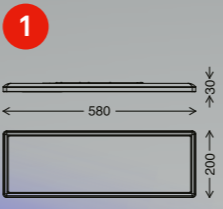

3 3643-415

4002707418665
schwarz/black/noir
inkl. 1x LED-Platine 22 W
1x 2900 lm, 4000 K
VE/PU/Cdt: 6

4 3643-416

4002707417699
weiß/white/blanc
inkl. 1x LED-Platine 22 W
1x 2900 lm, 4000 K
VE/PU/Cdt: 6

BACK
LIGHT
EFFECT