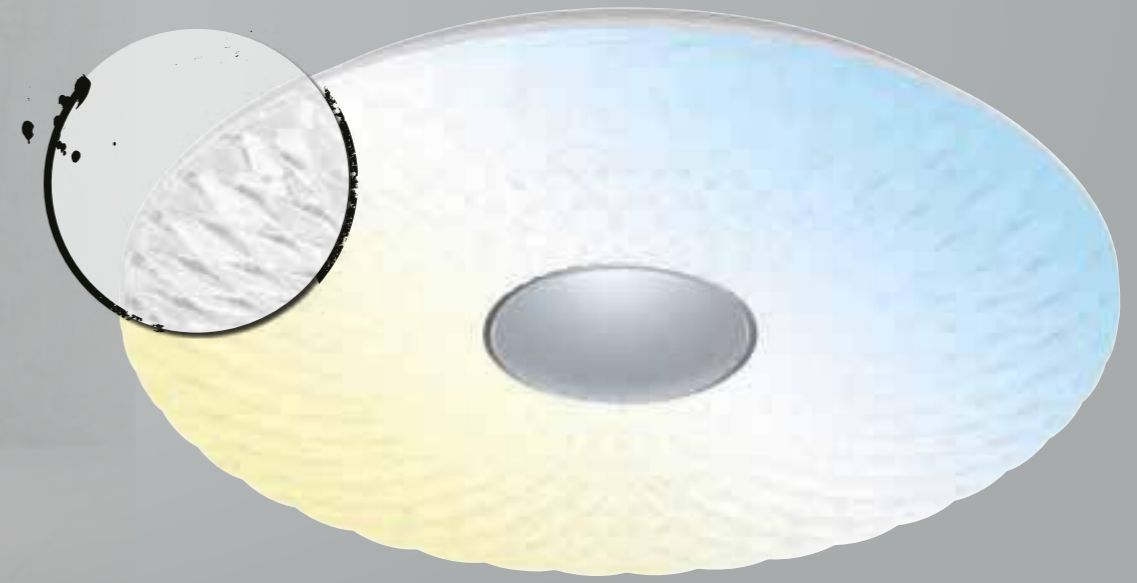

KRISTALLOPTIK
CRYSTAL OPTIC / DÉCOR CRISTAL

KRISTALLOPTIK
CRYSTAL OPTIC / DÉCOR CRISTAL

MANTO/STYLE
CCT

inkl. Fernbedienung
incl. remote control | Télécommande incl.

inkl. Fernbedienung
incl. remote control | Télécommande incl.

KRISTA/SPACE
RGB + CCT/CCT

1 3412-016

4002707392286
weiß/white/blanc
inkl. 1x LED-Platine 24 W
1x 2400 lm, 3000-6500 K
VE/PU/Cdt: 4

2 3386-016

4002707365532
weiß/white/blanc
inkl. x LED-Platine 48 W
1x 4000 lm, 3000-6500 K
VE/PU/Cdt: 3

3 3503-014

4002707408086
grau/grey/gris
inkl. 1x LED-Platine 40 W
1x 4000 lm, 3000-6500 K
VE/PU/Cdt: 5

4 3354-010

4002707342823
klar/clear/clair
inkl. 1x LED-Platine 60 W
1x 6600 lm, 3000-6500 K
VE/PU/Cdt: 3