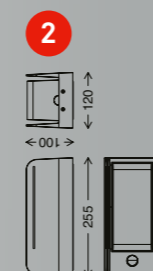

1. **DE**
2. Tageslicht-Sensor (10-2000 Lux)
   - Erfassungsbereich bis max. 10 m
   - Erfassungswinkel 110°
   - Leuchtdauer einstellbar 10 sek-5 min

1. **GB**
2. Daylight sensor (10-2000 Lux)
   - Range max. 10 m
   - Detection angle 110°
   - Illumination time adjustable 10 sec-5 min

1. **FR**
2. Capteur crépusculaire (10-2000 Lux)
   - Portée max. 10 m
   - Angle de détection 110°
   - Durée d'éclairage programmable de 10 sec-5 min

BOKS

Dekorplatten (schwarz & edelstahl)
mittels Magnetsystem wechselbar
Decorative plates (black & stainless steel)
exchangeable by means of magnet system |
Plaques décoratives (noir & acier inoxydable)
Modifiables grâce à un système d'aimants

AHLEN/RIGA NEUTRAL WHITE

1. **1 3016-015**
   4002707396062
   schwarz-weiß/black-white/noir-blanc
   1x E27 max. 12 W
   exkl. Leuchtmittel/excl. bulb/ampoule excl.
   VE/PU/Cdt: 6

1. **2 3017-015**
   4002707396079
   schwarz-weiß/black-white/noir-blanc
   1x E27 max. 12 W
   exkl. Leuchtmittel/excl. bulb/ampoule excl.
   VE/PU/Cdt: 6

1. **3 3036-015**
   4002707398219
   schwarz/black/noir
   inkl. 1x LED-Platine 8 W
   1x 900 lm, 4000 K
   VE/PU/Cdt: 8

1. **4 3030-015**
   4002707398080
   schwarz/black/noir
   inkl. 1x LED-Platine 15 W
   1x 1270 lm, 4000 K
   VE/PU/Cdt: 8

1. **5 3034-015**
   4002707398097
   schwarz/black/noir
   inkl. 1x LED-Platine 15 W
   1x 1270 lm, 4000 K
   VE/PU/Cdt: 8