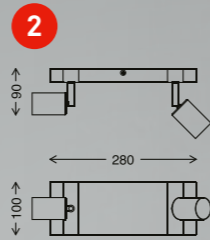

WOOD BASIC

WOOD BASIC

1 2900-011
4002707386438
Metall-Holz gunmetal/
metal-wood gunmetal/
métal-bois gris plomb
1x E27 max. 25 W
exkl. Leuchtmittel/
excl. bulb/ampoule excl.
VE/PU/Cdt: 8

2 2900-021
4002707386445
Metall-Holz gunmetal/
metal-wood gunmetal/
métal-bois gris plomb
2x E27 max. 25 W
exkl. Leuchtmittel/
excl. bulb/ampoule excl.
VE/PU/Cdt: 6

3 2900-031
4002707386452
Metall-Holz gunmetal/
metal-wood gunmetal/
métal-bois gris plomb
3x E27 max. 25 W
exkl. Leuchtmittel/
excl. bulb/ampoule excl.
VE/PU/Cdt: 4

4 2900-041
4002707386469
Metall-Holz gunmetal/
metal-wood gunmetal/
métal-bois gris plomb
4x E27 max. 25 W
exkl. Leuchtmittel/
excl. bulb/ampoule excl.
VE/PU/Cdt: 4