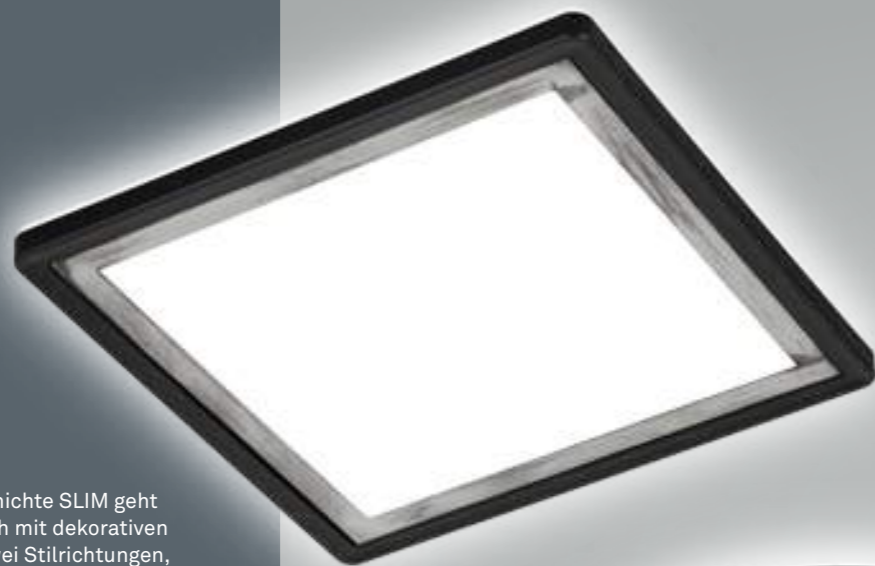

DE
Die Erfolgsgeschichte SLIM geht weiter; jetzt auch mit dekorativen Elementen in zwei Stilrichtungen, die sich perfekt in jedes Zuhause einfügen. Die silber-antike Farbvariante mit „handmade finish“ eignet sich hervorragend für moderne Räume im Industrial-Stil; das gold-braune Gehäuse passt zu klassischen Einrichtungen.

GB
The SLIM success story lives on; now also available with decorative elements in two styles to fit perfectly into any home. The antique silver version with „handmade finish“ is perfect for modern spaces with an industrial style; the golden-brown housing works well with classic interiors.

FR
L'histoire à succès SLIM continue ; maintenant aussi avec des éléments décoratifs dans deux styles différents s'intégrant parfaitement à chaque intérieur. La variante aux teintes antiques argentées à l'aspect « finition main » est parfaitement adaptée aux locaux modernes présentant un style industriel ; le boîtier brun-doré s'associe aux aménagements classiques.

SLIM DECO NEUTRAL WHITE

inkl. Fernbedienung
incl. remote control | Télécommande incl.

SLIM DECO CCT

1 7454-414

4002707428404

schwarz-silber/black-silver/noir argenté
inkl. 1x LED-Platine 18 W
1x 2400 lm, 4000 K
VE/PU/Cdt: 5

2 7457-414

4002707428411

schwarz-silber/black-silver/noir argenté
inkl. 1x LED-Platine 18 W
1x 2400 lm, 4000 K
VE/PU/Cdt: 5

3 7455-414

4002707428459

schwarz-silber/black-silver/noir argenté
inkl. 1x LED-Platine 22 W
1x 3000 lm, 2700-6500 K
VE/PU/Cdt: 3

4 7459-414

4002707428466

schwarz-silber/black-silver/noir argenté
inkl. 1x LED-Platine 22 W
1x 3000 lm, 2700-6500 K
VE/PU/Cdt: 3