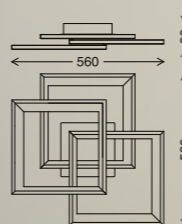

3 3727-015
4002707424222
schwarz/black/noir
inkl. 1x LED-Platine 22 W
1x 2200 lm, 3000 K
VE/PU/Cdt: 2

2

4.400 LUMEN

1

3

4.950 LUMEN

FRAME WARM WHITE

inkl. Fernbedienung
incl. remote control | Télécommande incl.