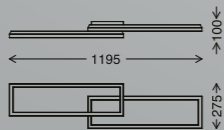

**RGB
BACKLIGHT
EFFECT**

DE

- Hauptlicht für die Raumbeleuchtung mit CCT-Funktion
- Extrem hohe Lichtleistung des Hauptlichts mit bis zu 4.400 Lumen
- Zusätzliche Ambientebeleuchtung durch rückseitige RGB-Lichtfläche
- Lichtflächen getrennt schaltbar

GB

- Main light for room lighting with CCT function
- Main light with extremely high luminous intensity of up to 4,400 lumens
- Additional ambient lighting with rear RGB light surface for atmospheric colour effects on the ceiling
- Light surfaces can be switched separately using the remote control provided

FR

- Éclairage principal pour éclairage de pièce avec fonction CCT
- Performance lumineuse de la lumière principale extrêmement élevée de max. 4400 lumens
- Éclairage d'ambiance supplémentaire grâce à une surface lumineuse RGB rétroéclairée avec des effets de couleurs agréables au plafond
- Surfaces lumineuses commutables séparément avec la télécommande incluse

1