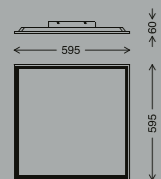

1

2

5

3

6

4

SIMPLE
NEUTRAL WHITE

SIMPLE
NEUTRAL WHITE

1

7095-016

4002707383970

weiß/white/blanc
inkl. 1x LED-Platine 24 W
1x 2400 lm, 4000 K
VE/PU/Cdt: 5

2

7191-016

4002707343424

weiß/white/blanc
inkl. 1x LED-Platine 12 W
1x 1300 lm, 4000 K
VE/PU/Cdt: 5

3

7178-016

4002707366119

weiß/white/blanc
inkl. 1x LED-Platine 22 W
1x 2200 lm, 4000 K
VE/PU/Cdt: 5

4

7192-016

4002707343431

weiß/white/blanc
inkl. 1x LED-Platine 38 W
1x 4100 lm, 4000 K
VE/PU/Cdt: 4

5

7193-016

4002707343448

weiß/white/blanc
inkl. 1x LED-Platine 38 W
1x 4100 lm, 4000 K
VE/PU/Cdt: 4

6

7067-016

4002707396956

weiß/white/blanc
inkl. 1x LED-Platine 22 W
1x 2200 lm, 4000 K
VE/PU/Cdt: 4