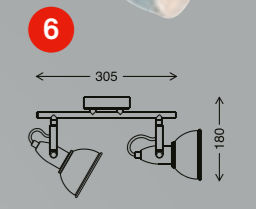

6 2049-045

4002707324621

schwarz-gold/
black-gold/noir-doré
4x E14 max. 40 W
exkl. Leuchtmittel/
excl. bulb/ampoule excl.
VE/PU/Cdt: 4

Dreh- und schwenkbar

Rotatable and swivelling
Rotatif et inclinable

SOFT