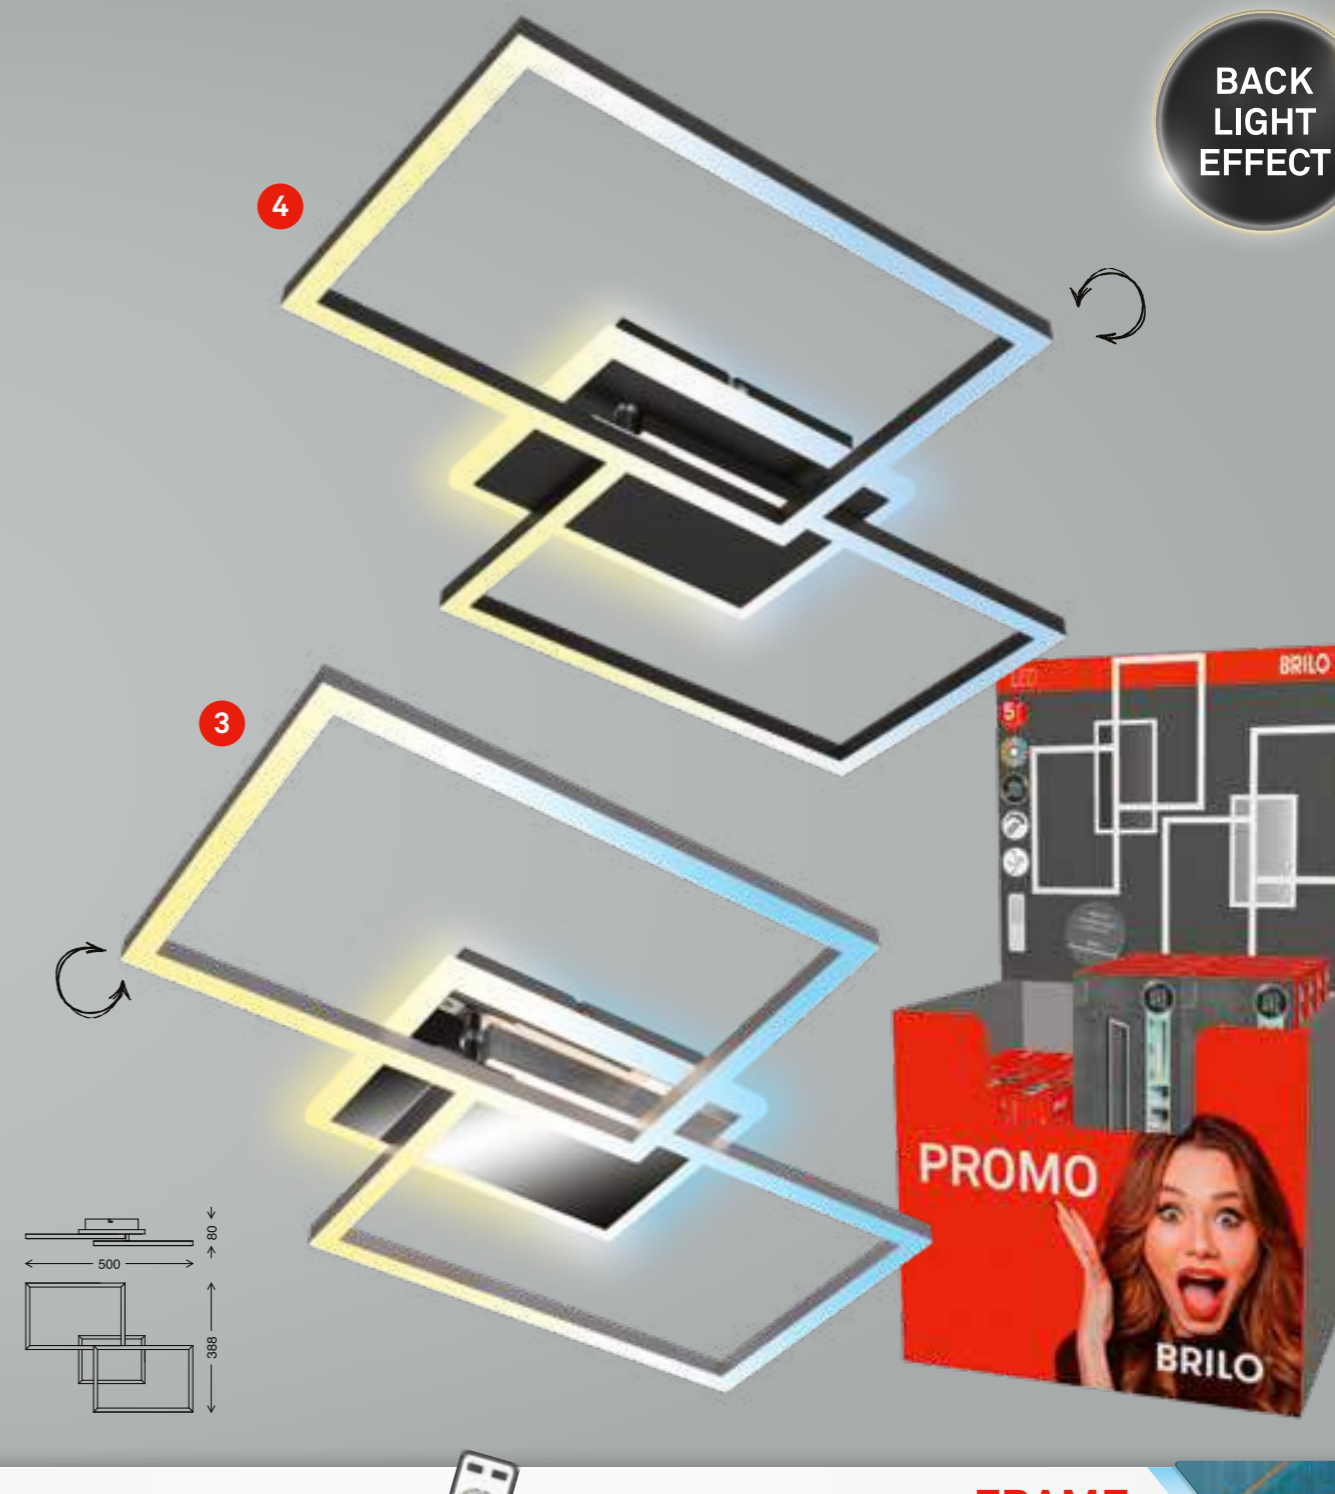

BACK LIGHT EFFECT

BACK LIGHT EFFECT

FRAME
CCT

inkl. Fernbedienung
incl. remote control | Télécommande incl.

inkl. Fernbedienung
incl. remote control | Télécommande incl.

FRAME
CCT

1 3050-015

4002707405740

schwarz/black/noir
inkl. 1x LED-Platine 40 W
1x 5200 lm, 2700-6500 K
VE/PU/Cdt: 4

2 3050-018

4002707402916

aluminium-chrom/aluminium-chrome
inkl. 1x LED-Platine 40 W
1x 5200 lm, 2700-6500 K
VE/PU/Cdt: 4

3 3049-018

4002707402909

aluminium-chrom/aluminium-chrome
inkl. 1x LED-Platine 40 W
1x 4200 lm, 2700-6500 K
VE/PU/Cdt: 4

4 3049-015

4002707405733

schwarz/black/noir
inkl. 1x LED-Platine 40 W
1x 4200 lm, 2700-6500 K
VE/PU/Cdt: 4