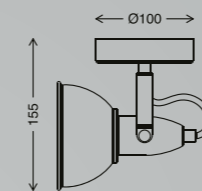

3 **2049-036**

4002707353287
weiß/white/blanc
3x E14 max. 40 W
exkl. Leuchtmittel/
excl. bulb/ampoule excl.
VE/PU/Cdt: 4

Dreh- und schwenkbar
Rotatable and swivelling
Rotatif et inclinable

4

8

4 **2049-012**