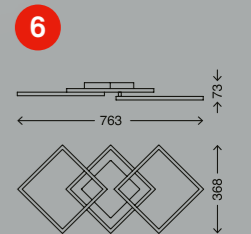

3 3128-017

4002707422204

goldfarbig/gold-coloured/couleur or
inkl. 1x LED-Platine 44 W
1x 4000 lm, 3000 K
VE/PU/Cdt: 2

STEP
DIMM

Drehbar
Rotatable | Rotatif

FRAME CCT

inkl. Fernbedienung
incl. remote control | Télécommande incl.