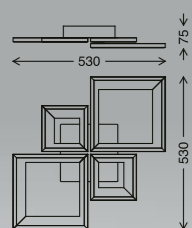

2

4.400 LUMEN

1

3

4.950 LUMEN

FRAME WARM WHITE

inkl. Fernbedienung
incl. remote control | Télécommande incl.

FRAME CCT

1 3726-019

4002707424215

aluminium-chrom/aluminium-chrome
inkl. 1x LED-Platine 22 W
1x 2200 lm, 3000 K
VE/PU/Cdt: 3

2 3727-019

4002707424284

aluminium-chrom/aluminium-chrome
inkl. 1x LED-Platine 38 W
1x 4400 lm, 3000 K
VE/PU/Cdt: 2

3 3729-019

4002707424345

aluminium-chrom/aluminium-chrome
inkl. 1x LED-Platine 45 W
1x 4950 lm, 2700-6500 K
VE/PU/Cdt: 2