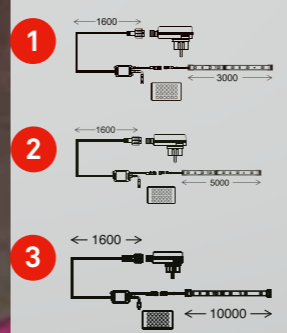

2 2200-090P
 4002707328872
 weiß/white/blanc
 inkl. 90x RGB-LED 0,16 W
 VE/PU/Cdt: 14

3 2353-024
 4002707311799
 schwarz/black/noir
 inkl. 48x RGB-LED 0,05 W
 VE/PU/Cdt: 8

- 1 **3 m**
- 2 **5 m**
- 3 **10 m** Extra lang | Extra long