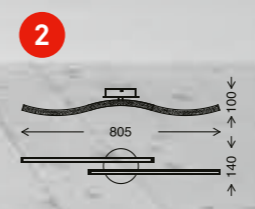

REY
WARM WHITE

REY
WARM WHITE

1 **3718-045**
4002707423997
schwarz/black/noir
inkl. 1x LED-Platine 24 W,
2800 lm, 3000 K
VE/PU/Cdt: 2

2 **3718-025**
4002707423959
schwarz/black/noir
inkl. 1x LED-Platine 12 W
1400 lm, 3000 K
VE/PU/Cdt: 3

3 **3718-035**
4002707423973
schwarz/black/noir
inkl. 1x LED-Platine 19 W
2100 lm, 3000 K
VE/PU/Cdt: 3