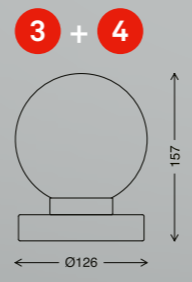

PAIPA/PULU

MANINO

1 7018-015
4002707403036
schwarz/black/noir
1x E14 max. 25 W
exkl. Leuchtmittel/
excl. bulb/ampoule excl.
VE/PU/Cdt: 6

2 7018-016
4002707403029
weiß/white/blanc
1x E14 max. 25 W
exkl. Leuchtmittel/
excl. bulb/ampoule excl.
VE/PU/Cdt: 6

3 7021-015
4002707403050
schwarz/black/noir
1x E14 max. 25 W
exkl. Leuchtmittel/
excl. bulb/ampoule excl.
VE/PU/Cdt: 8

4 7021-016
4002707403043
weiß/white/blanc
1x E14 max. 25 W
exkl. Leuchtmittel/
excl. bulb/ampoule excl.
VE/PU/Cdt: 8

5 7025-014
4002707403081
silberfarbig/silver/argenté
1x E14 max. 25 W
exkl. Leuchtmittel/
excl. bulb/ampoule excl.
VE/PU/Cdt: 6

6 7025-015
4002707403098
schwarz/black/noir
1x E14 max. 25 W
exkl. Leuchtmittel/
excl. bulb/ampoule excl.
VE/PU/Cdt: 6