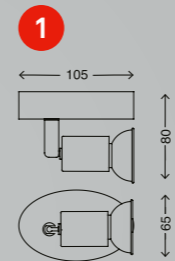

Dreh- und schwenkbar
Rotatable and swivelling
Rotatif et inclinable