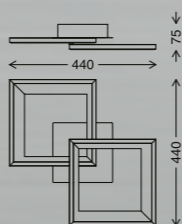

2

4.400 LUMEN

1

3

4.950 LUMEN

FRAME WARM WHITE

inkl. Fernbedienung
incl. remote control | Télécommande incl.

FRAME CCT

1 3726-019

4002707424215

aluminium-chrom/aluminium-chrome
inkl. 1x LED-Platine 22 W
1x 2200 lm, 3000 K
VE/PU/Cdt: 3

2 3727-019

4002707424284

aluminium-chrom/aluminium-chrome
inkl. 1x LED-Platine 38 W
1x 4400 lm, 3000 K
VE/PU/Cdt: 2

3 3729-019

4002707424345

aluminium-chrom/aluminium-chrome
inkl. 1x LED-Platine 45 W
1x 4950 lm, 2700-6500 K
VE/PU/Cdt: 2