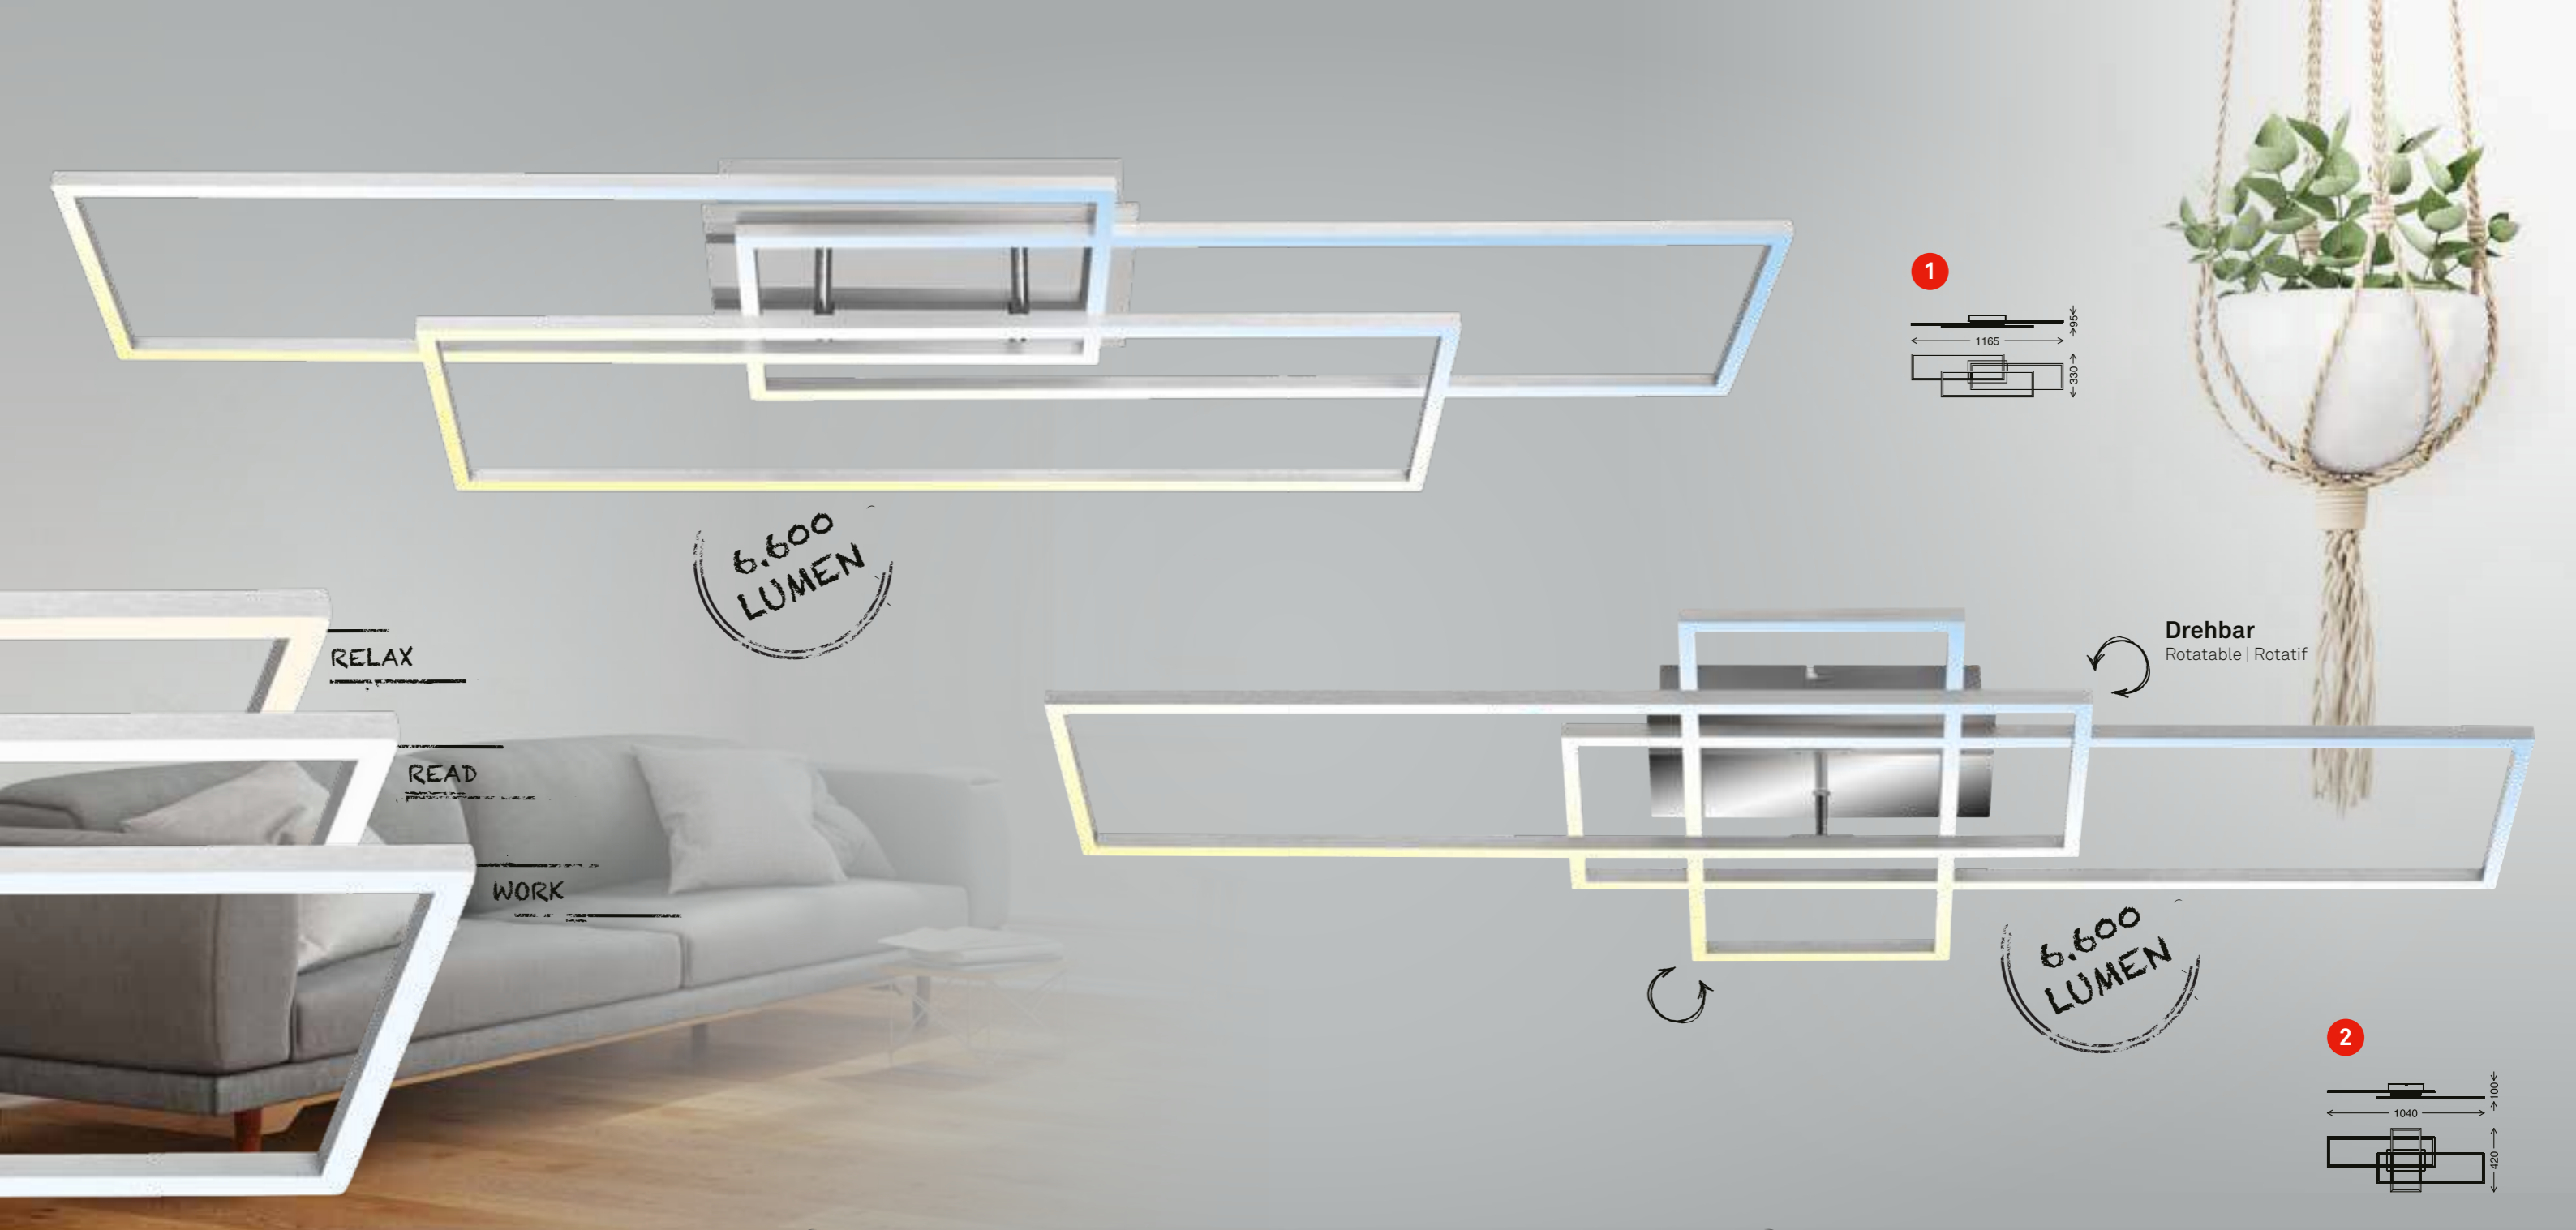

5 3210-015

4002707401674
schwarz/black/noir
inkl. 1x LED-Platine 24 W
1x 1800 lm, 3000 K
VE/PU/Cdt: 6

6 3217-015

4002707401681
schwarz/black/noir
inkl. 1x LED-Platine 36 W
1x 2600 lm, 3000 K
VE/PU/Cdt: 3