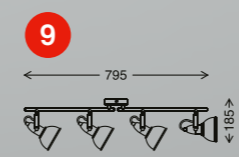

6 2049-045

4002707324621

schwarz-gold/
black-gold/noir-doré
4x E14 max. 40 W
exkl. Leuchtmittel/
excl. bulb/ampoule excl.
VE/PU/Cdt: 4

Dreh- und schwenkbar

Rotatable and swivelling
Rotatif et inclinable

SOFT