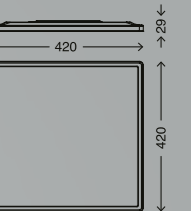

6 3728-016

4002707422129
weiß/white/blanc
inkl. 1x LED-Platine 31 W
1x 3500 lm, 2700-6500 K
VE/PU/Cdt: 5

1

4

BACK
LIGHT
EFFECT

3

2

SLIM
NEUTRAL WHITE