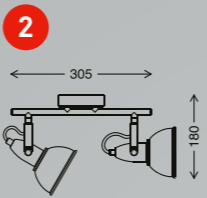

6 2049-045

4002707324621

schwarz-gold/
black-gold/noir-doré
4x E14 max. 40 W
exkl. Leuchtmittel/
excl. bulb/ampoule excl.
VE/PU/Cdt: 4

Dreh- und schwenkbar

Rotatable and swivelling
Rotatif et inclinable

SOFT