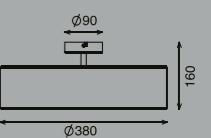

6 3482-015

4002707407591
schwarz-gold/black-gold/noir-doré
inkl. 1x LED-Platine 12 W
1x 1200 lm, 4000 K
VE/PU/Cdt: 5

1 + 2 + 3

4 + 5 + 6

FABRIC

1 3375-026

4002707356134
weiß/white/blanc
1x E27 max. 40 W
exkl. Leuchtmittel/
excl. bulb/ampoule excl.
VE/PU/Cdt: 6