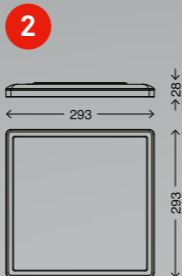

DE
Die Erfolgsgeschichte SLIM geht weiter; jetzt auch mit dekorativen Elementen in zwei Stilrichtungen, die sich perfekt in jedes Zuhause einfügen. Die silber-antike Farbvariante mit „handmade finish“ eignet sich hervorragend für moderne Räume im Industrial-Stil; das gold-braune Gehäuse passt zu klassischen Einrichtungen.

GB
The SLIM success story lives on; now also available with decorative elements in two styles to fit perfectly into any home. The antique silver version with „handmade finish“ is perfect for modern spaces with an industrial style; the golden-brown housing works well with classic interiors.

FR
L'histoire à succès SLIM continue ; maintenant aussi avec des éléments décoratifs dans deux styles différents s'intégrant parfaitement à chaque intérieur. La variante aux teintes antiques argentées à l'aspect « finition main » est parfaitement adaptée aux locaux modernes présentant un style industriel ; le boîtier brun-doré s'associe aux aménagements classiques.