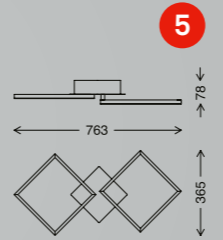

Drehbar
Rotatable | Rotatif

FRAME WARM WHITE

FRAME WARM WHITE

1 3094-012
4002707392354
aluminiumfarbig/aluminium coloured/
couleur aluminium
inkl. 1x LED-Platine 18 W
1x 1600 lm, 3000 K
VE/PU/Cdt: 6

2 3210-018
4002707358336
aluminium-chrom/aluminium-chrome
inkl. 1x LED-Platine 24 W
1x 1800 lm, 3000 K
VE/PU/Cdt: 6