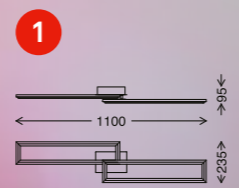

1 3735-015

4002707425571
schwarz/black/noir
inkl. 1x LED-Platine 41 W
1x 4900 lm, 3000-6500 K
VE/PU/Cdt: 2

FRAME
RGB + CCT

inkl. Fernbedienung
incl. remote control | Télécommande incl.

inkl. Fernbedienung
incl. remote control | Télécommande incl.