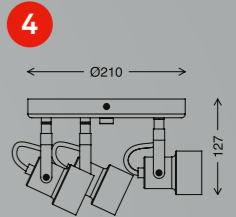

Dreh- und schwenkbar
Rotatable and swivelling
Rotatif et inclinable

2

5

TAHUN
WARM WHITE

TAHUN
WARM WHITE

1 2872-015

4002707403296

antik-grau/antique grey/
gris antique
inkl. 1x LED/GU10 5 W
1x 460lm, 3000 K
VE/PU/Cdt: 24

2 2872-025

4002707403302

antik-grau/antique grey/
gris antique
inkl. 2x LED/GU10 5 W
2x 460lm, 3000 K
VE/PU/Cdt: 6

3 2872-025R

4002707403319

antik-grau/antique grey/
gris antique
inkl. 2x LED/GU10 5 W
2x 460lm, 3000 K
VE/PU/Cdt: 6

4 2872-035

4002707403326

antik-grau/antique grey/
gris antique
inkl. 3x LED/GU10 5 W
3x 460lm, 3000 K
VE/PU/Cdt: 6

5 2872-045

4002707403333

antik-grau/antique grey/
gris antique
inkl. 4x LED/GU10 5 W
4x 460lm, 3000 K
VE/PU/Cdt: 4