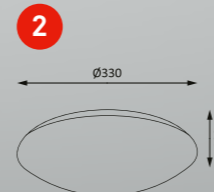

Drehbar bis zu 300°
Rotatable up to 300°
Rotation jusqu'à 300°

Wusstest du schon?

Eine der beiden Lichtflächen ist bis zu 300° drehbar. So kannst du die Leuchte perfekt an deine räumlichen Gegebenheiten anpassen. Einfach clever.

One of the two light surfaces can be rotated up to 300°. This way, you can adjust the light perfectly to your spatial conditions. Simply clever.

L'une des deux surfaces lumineuses peut être tournée jusqu'à 300°. Cela vous permet d'adapter parfaitement le luminaire à la place dont vous disposez.

FRAME S CCT

inkl. Fernbedienung
incl. remote control | Télécommande incl.

inkl. Fernbedienung
incl. remote control | Télécommande incl.

BARNY S RGB + CCT

1 3511-019

4002707409953

aluminiumfarbig/aluminium coloured/couleur aluminium

inkl. 1x LED-Platine 30 W

1x 3300 lm, 2700-5000 K

VE/PU/Cdt: 2

2 3067-016

4002707409991

weiß/white/blanc

inkl. 1x LED-Platine 21 W

1x 2200 lm, 3000-6500 K

VE/PU/Cdt: 2

IP44