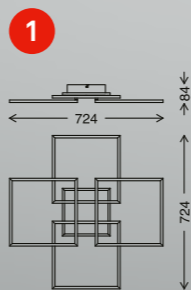

Drehbar bis zu 300°
Rotatable up to 300°
Rotation jusqu'à 300°