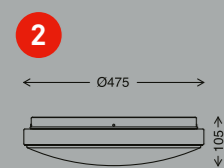

3 3447-315

4002707417767

schwarz/black/noir
inkl. 1x LED-Platine 80 W
1x 9700 lm, 3000-6500 K
VE/PU/Cdt: 2

**BACK
LIGHT
EFFECT**

**STARLIGHT
EFFECT**

MANNY PRO
CCT

inkl. Fernbedienung
incl. remote control | Télécommande incl.