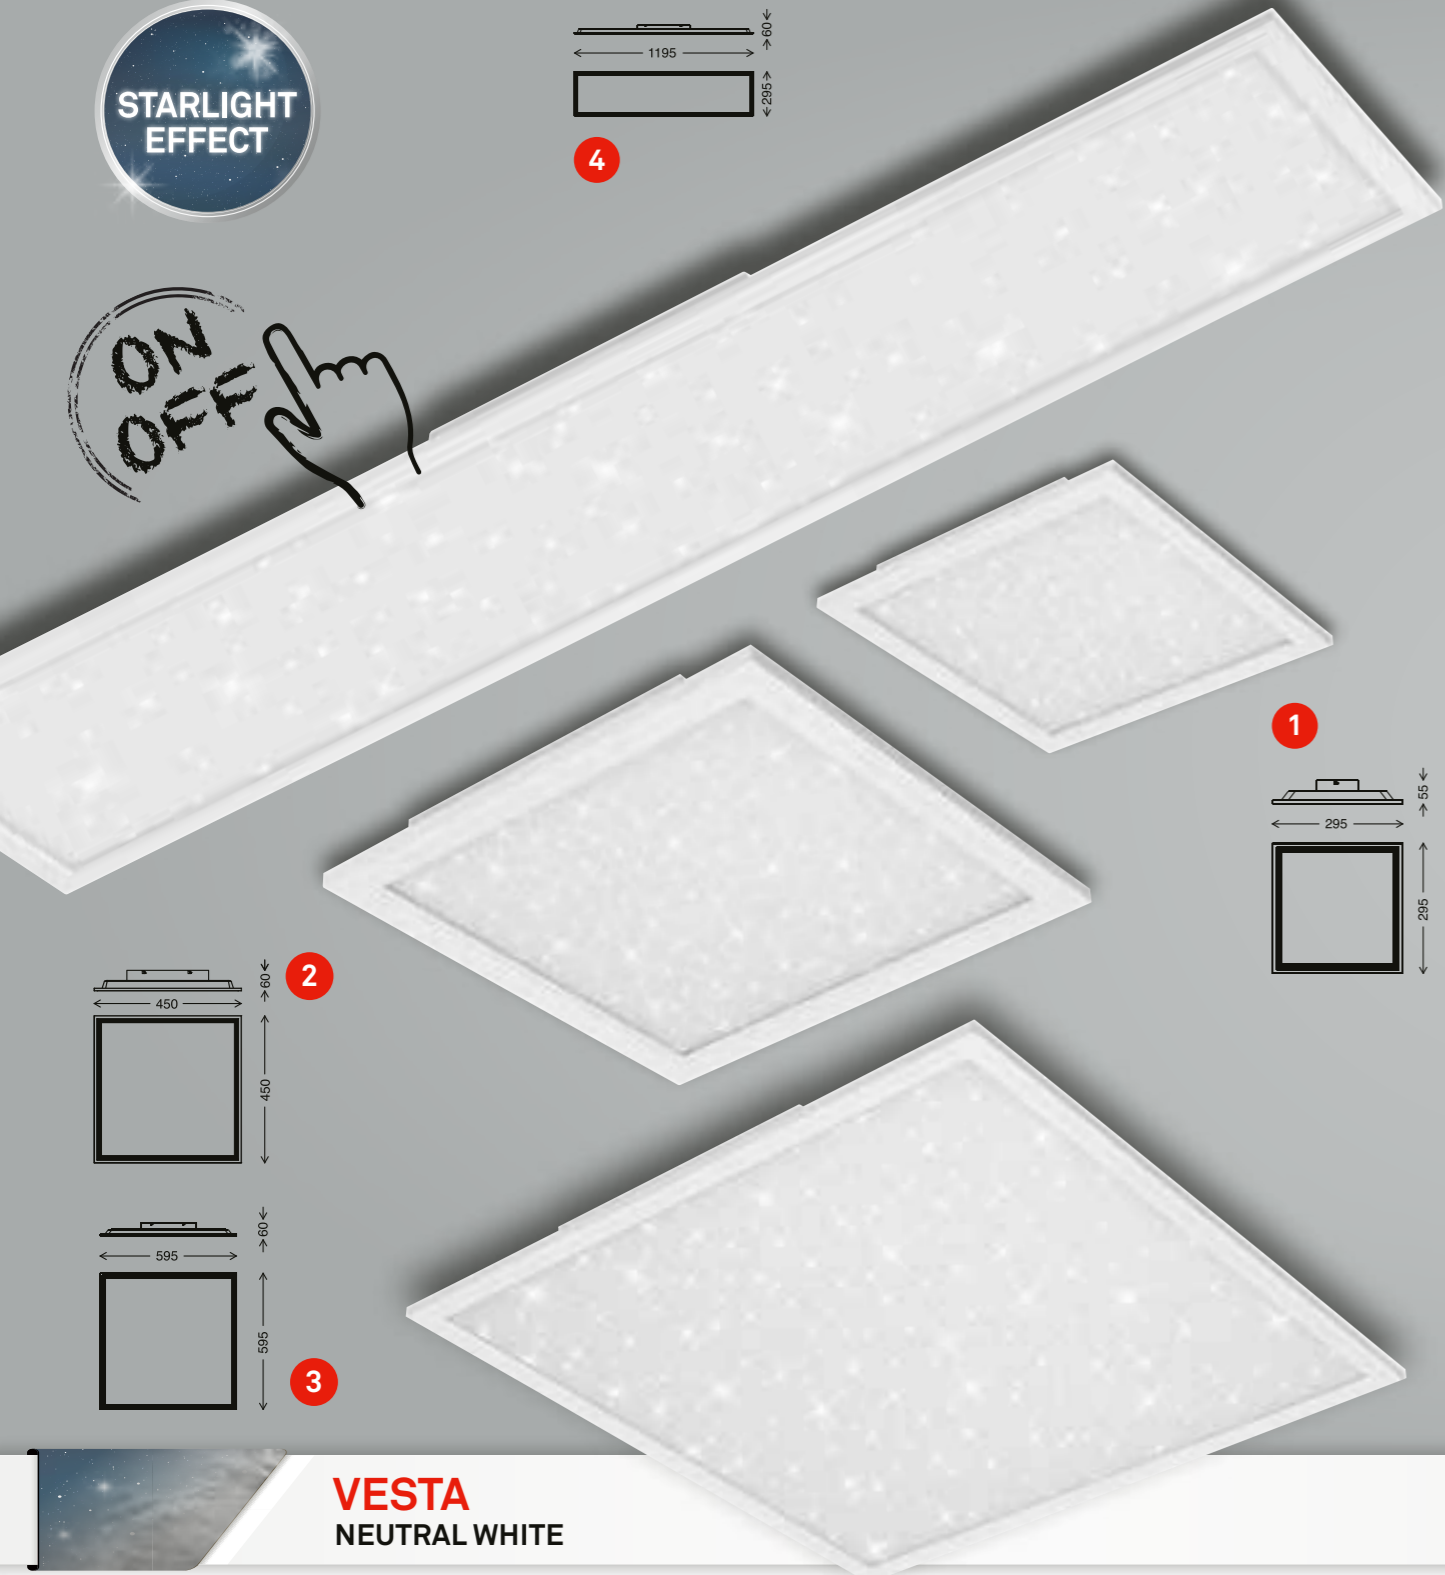

5 **7378-316**

4002707390381
matt-weiß/satin white/blanc mat
inkl. 1x LED-Platine 38 W
1x 3800 lm, 3000-6500 K
VE/PU/Cdt: 4

VESTA
NEUTRAL WHITE

FRAMELESS
NEUTRAL WHITE

- 1** 7390-016
4002707379454
weiß/white/blanc
inkl. 1x LED-Platine 12 W
1x 1300 lm, 4000 K
VE/PU/Cdt: 5
- 2** 7391-016
4002707379737
weiß/white/blanc
inkl. 1x LED-Platine 22 W
1x 2200 lm, 4000 K
VE/PU/Cdt: 4
- 3** 7392-016
4002707379461
weiß/white/blanc
inkl. 1x LED-Platine 38 W
1x 4100 lm, 4000 K
VE/PU/Cdt: 4
- 4** 7393-016
4002707379478
weiß/white/blanc
inkl. 1x LED-Platine 38 W
1x 4100 lm, 4000 K
VE/PU/Cdt: 5
- 5** 7375-016
4002707390299
weiß/white/blanc
inkl. 1x LED-Platine 12 W
1x 1600 lm, 4000 K
VE/PU/Cdt: 5
- 6** 7376-016
4002707390305
weiß/white/blanc
inkl. 1x LED-Platine 12 W
1x 1600 lm, 4000 K
VE/PU/Cdt: 4
- 7** 7376-116
4002707390312
weiß/white/blanc
inkl. 1x LED-Platine 24 W
1x 2800 lm, 4000 K
VE/PU/Cdt: 4
- 8** 7376-216
4002707390329
weiß/white/blanc
inkl. 1x LED-Platine 38 W
1x 3800 lm, 4000 K
VE/PU/Cdt: 4
- 9** 7376-316
4002707390336
weiß/white/blanc
inkl. 1x LED-Platine 38 W
1x 3800 lm, 4000 K
VE/PU/Cdt: 4