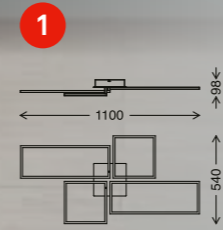

2 3156-018

4002707384106
aluminium-chrom/aluminium-chrome
inkl. LED-Platine 51 W
6600 lm, 2700-5000 K
VE/PU/Cdt: 4

4.500 LUMEN

Drehbar
Rotatable | Rotatif

FRAME
CCT

inkl. Fernbedienung
incl. remote control | Télécommande incl.