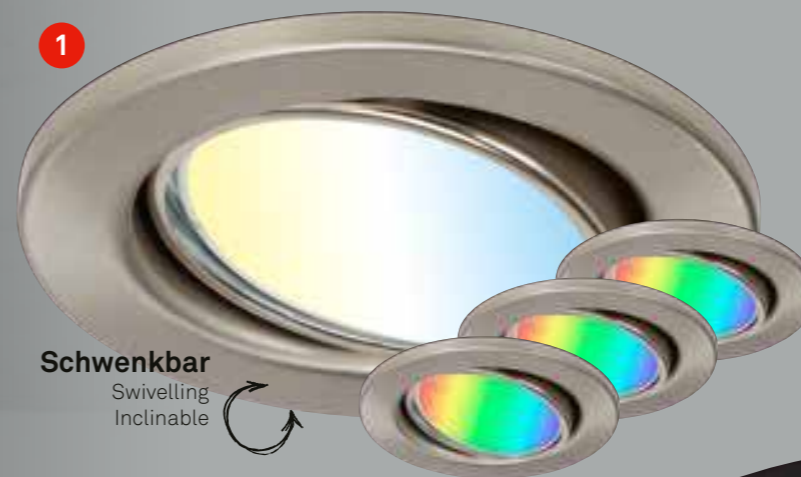

Schwenkbar
Swivelling
Inclinable