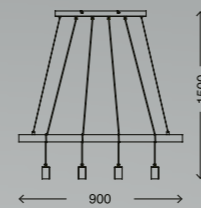

- 6 4028-055**
4002707405986
Metall-schwarz/
metal-black/métal-noir
5x E27 max. 40 W
exkl. Leuchtmittel/
excl. bulb/ampoule excl.
VE/PU/Cdt: 4

KUGLO/KOTAK

Dreh- und schwenkbar

Rotatable and swivelling
Rotatif et inclinable