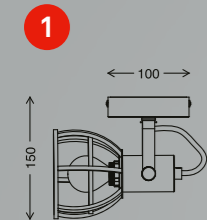

Dreh- und schwenkbar
Rotatable and swivelling
Rotatif et inclinable

Dreh- und schwenkbar
Rotatable and swivelling
Rotatif et inclinable

KORBO BLACK

- 1 2669-015**
4002707412724
schwarz/black/noir
1x E14 max. 25 W
exkl. Leuchtmittel/
excl. bulb/ampoule excl.
VE/PU/Cdt: 6