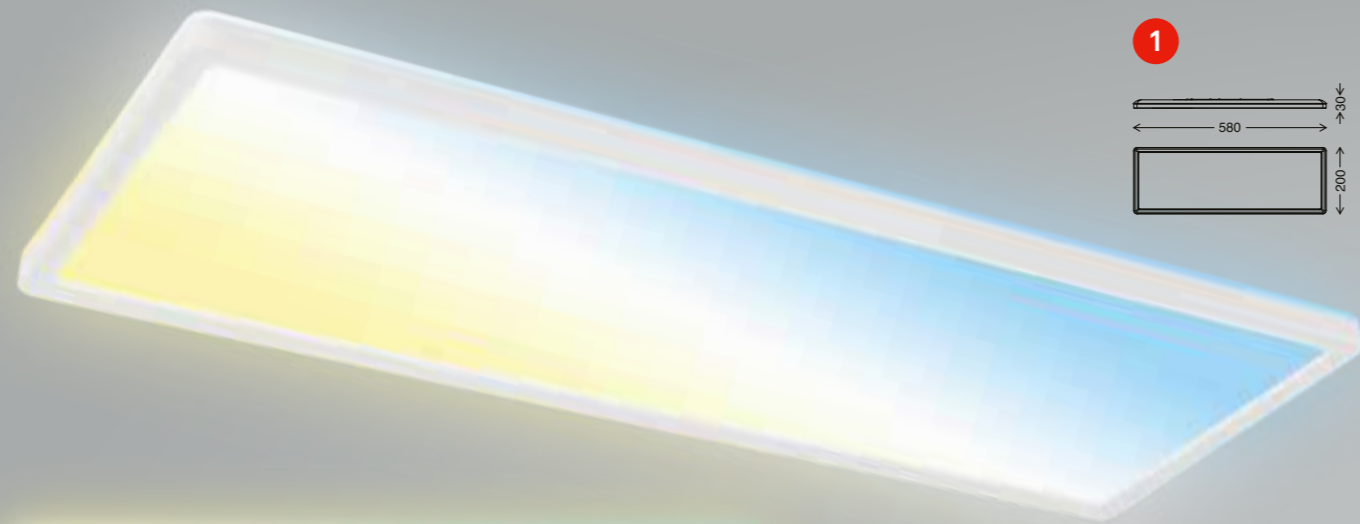

5 7080-015

4002707401971
schwarz/black/noir
inkl. 1x LED-Platine 22 W
1x 3000 lm, 2700-6500 K
VE/PU/Cdt: 10

6 3728-015

4002707422136
schwarz/black/noir
inkl. 1x LED-Platine 31 W
1x 3500 lm, 2700-6500 K
VE/PU/Cdt: 5