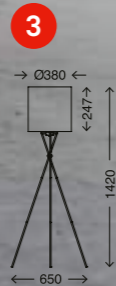

inkl. Kabelschalter
incl. cable switch
Câble interrupteur incl.