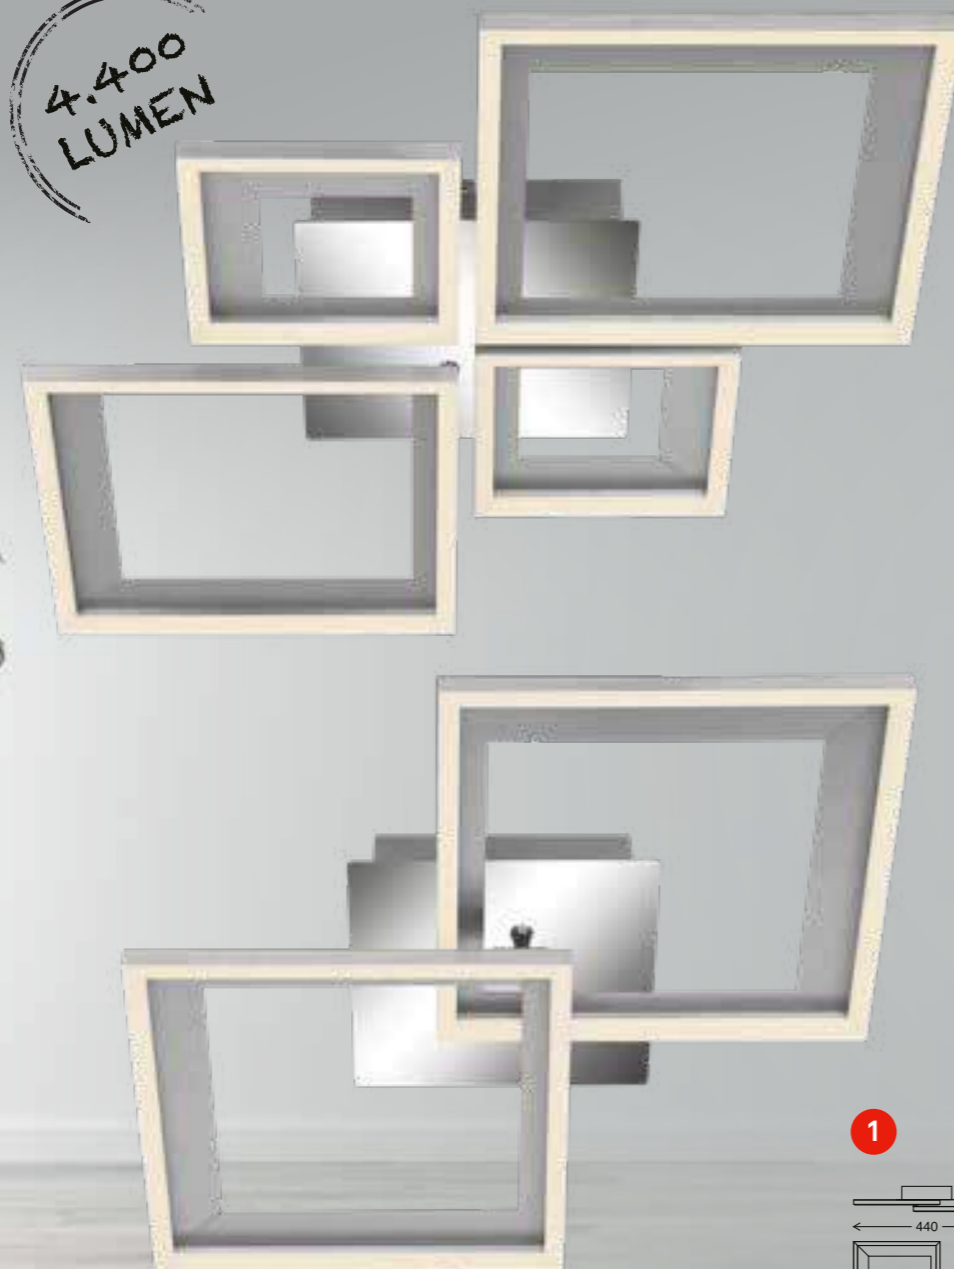

4.950 LUMEN

- DE**
- Hochwertiges LED-Profil mit Lichtschein nach innen und unten
 - Dekorative Holzapplikationen als Hinterschnitt
 - Als CCT-Variante inkl. Fernbedienung oder klassisch warmweiß mit dim to warm erhältlich
- GB**
- premium LED profile emits light inward and down
 - decorative wooden appliques as undercut
 - Available as CCT variant incl. remote control or classic warm white with dim to warm
- FR**
- Profilé LED haut de gamme avec leur vers l'intérieur et vers le bas
 - Applications en bois décoratives comme contre-coupe
 - disponible en version CCT avec télécommande ou en blanc chaud classique avec dim to warm

FRAME
CCT

inkl. Fernbedienung
incl. remote control | Télécommande incl.

FRAME
WARM WHITE

1 3729-015
4002707424338
schwarz/black/noir
inkl. 1x LED-Platine 45 W
1x 4950 lm, 2700-6500 K
VE/PU/Cdt: 2

2 3726-015
4002707424222
schwarz/black/noir
inkl. 1x LED-Platine 22 W
1x 2200 lm, 3000 K
VE/PU/Cdt: 3

3 3727-015
4002707424222
schwarz/black/noir
inkl. 1x LED-Platine 22 W
1x 2200 lm, 3000 K
VE/PU/Cdt: 2

2

4.400 LUMEN

1

3

4.950 LUMEN

FRAME WARM WHITE

inkl. Fernbedienung
incl. remote control | Télécommande incl.