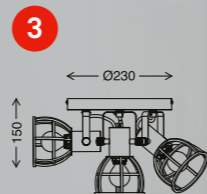

Dreh- und schwenkbar
Rotatable and swivelling
Rotatif et inclinable

Dreh- und schwenkbar
Rotatable and swivelling
Rotatif et inclinable

KORBO BLACK

- 1 2669-015**
4002707412724
schwarz/black/noir
1x E14 max. 25 W
exkl. Leuchtmittel/
excl. bulb/ampoule excl.
VE/PU/Cdt: 6