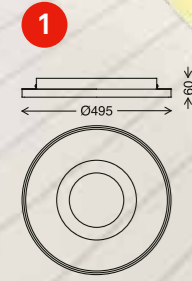

Ambientebeleuchtung als Innenlicht
Ambient lighting as interior light
Éclairage d'ambiance comme lumière intérieure