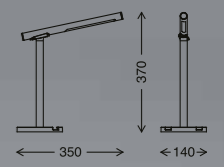

EVERYWHERE
CCT

3 7384-015
4002707388647
schwarz/black/noir
inkl. 1x LED-Platine 1,5 W
1x 200 lm, 3000-6500 K
VE/PU/Cdt: 6

4 7384-016
4002707388630
weiß/white/blanc
inkl. 1x LED-Platine 1,5 W
1x 200 lm, 3000-6500 K
VE/PU/Cdt: 6