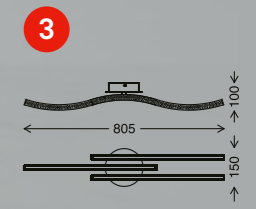

REY
WARM WHITE

REY
WARM WHITE

1 **3718-045**
4002707423997
schwarz/black/noir
inkl. 1x LED-Platine 24 W,
2800 lm, 3000 K
VE/PU/Cdt: 2

2 **3718-025**
4002707423959
schwarz/black/noir
inkl. 1x LED-Platine 12 W
1400 lm, 3000 K
VE/PU/Cdt: 3

3 **3718-035**
4002707423973
schwarz/black/noir
inkl. 1x LED-Platine 19 W
2100 lm, 3000 K
VE/PU/Cdt: 3