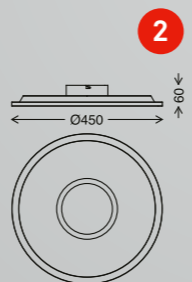

Wusstest du schon?

Unsere CENTRO S verfügt über zwei separat schaltbare Lichtflächen – außen CCT, innen RGB. Beide Lichtflächen lassen sich jeweils einzeln schalten.

Our CENTRO S has two separately switchable light surfaces. CCT outside, RGB inside. Both light surfaces can be switched individually.

Notre CENTRO S dispose de deux surfaces lumineuses commutables séparément. CCT à l'extérieur, RGB à la surface intérieure. Les deux surfaces lumineuses peuvent être commutées individuellement.