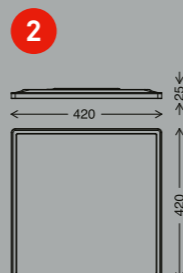

BACK
LIGHT
EFFECT