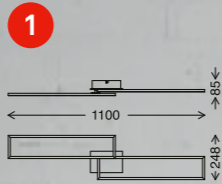

Drehbar
Rotatable | Rotatif

FRAME
CCT

inkl. Fernbedienung
incl. remote control | Télécommande incl.

inkl. Fernbedienung
incl. remote control | Télécommande incl.

FRAME
CCT

1 3145-014

4002707388449

schwarz/black/noir
inkl. LED-Platine 40 W
4400 lm, 2700-5000 K
VE/PU/Cdt: 4

2 3156-014

4002707388456

schwarz/black/noir
inkl. LED-Platine 51 W
6600 lm, 2700-5000 K
VE/PU/Cdt: 4