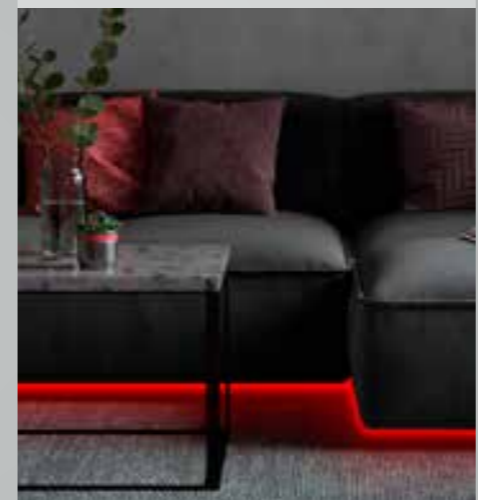

Laden im
 App Store
JETZT BEI
 Google Play

10m Extra lang | Extra long ²

Selbstklebend & kürzbar
Adhesive & can be shortened
Auto-collant et sécable