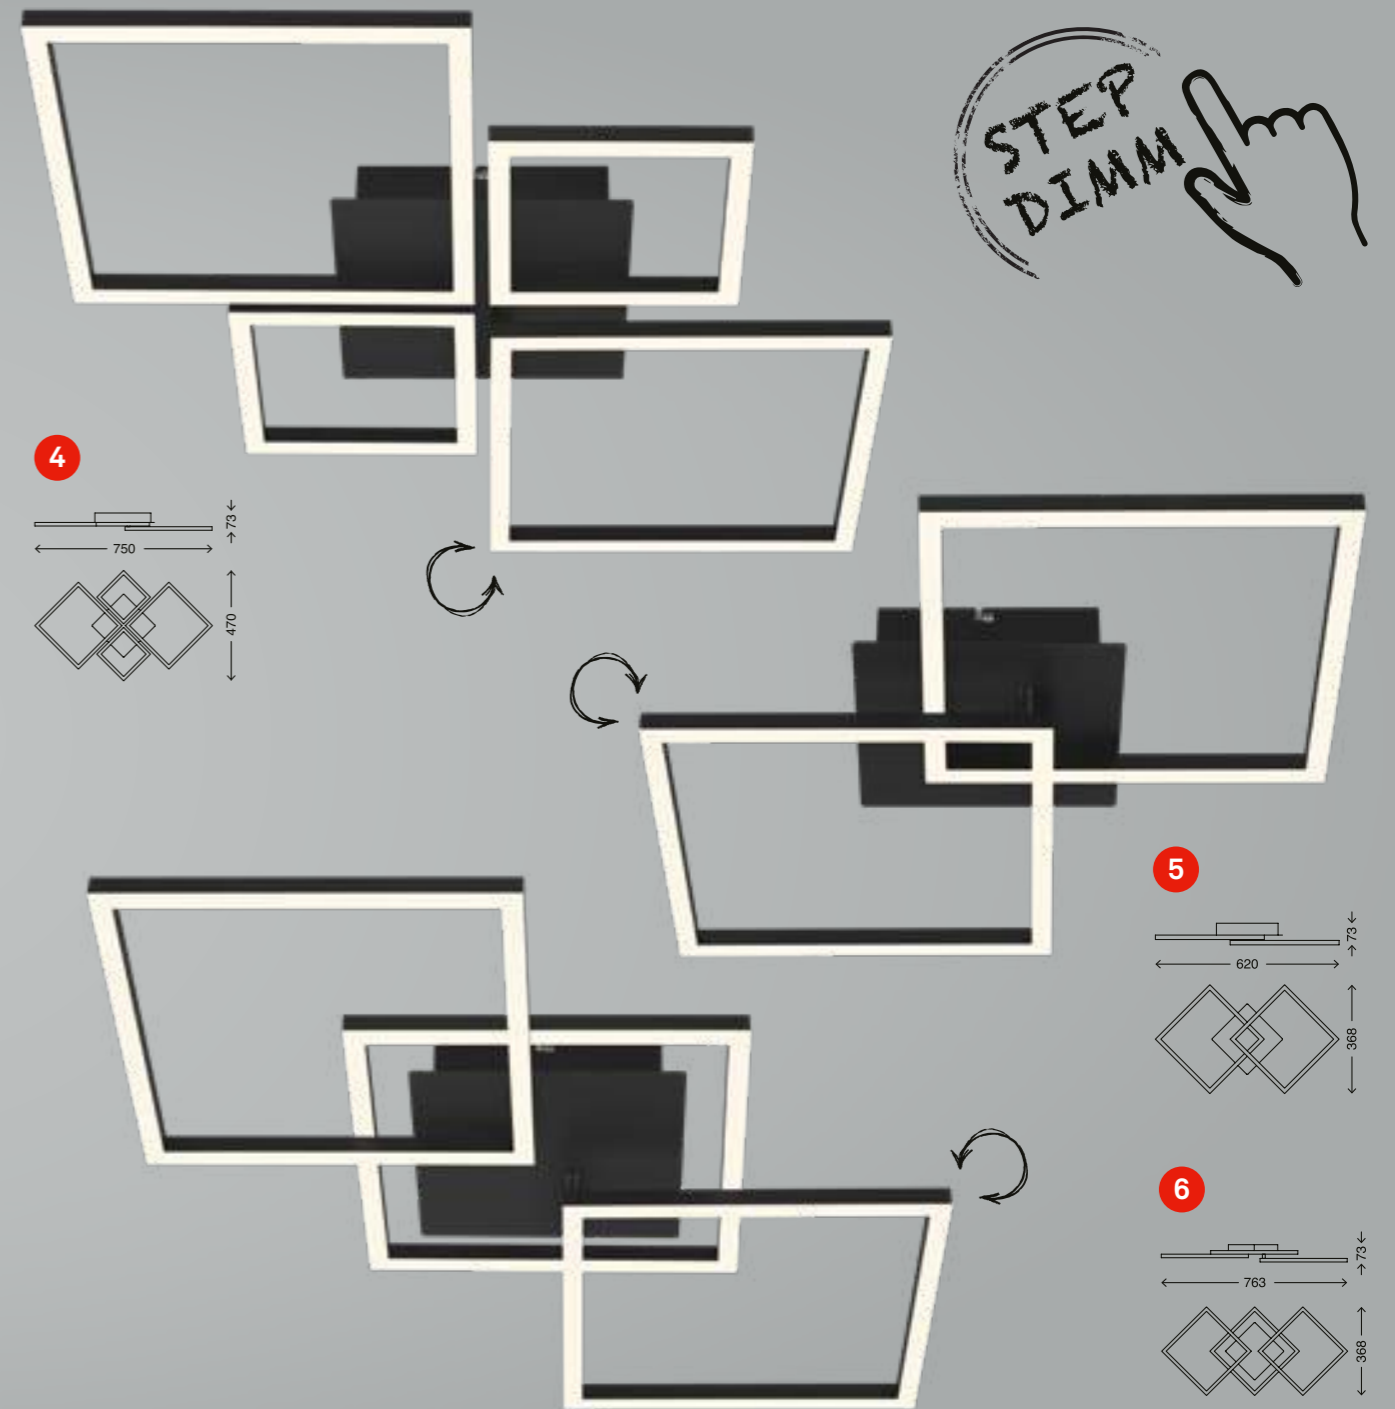

3 3128-017

4002707422204

goldfarbig/gold-coloured/couleur or
inkl. 1x LED-Platine 44 W
1x 4000 lm, 3000 K
VE/PU/Cdt: 2

STEP
DIMM

Drehbar
Rotatable | Rotatif

FRAME CCT

inkl. Fernbedienung
incl. remote control | Télécommande incl.