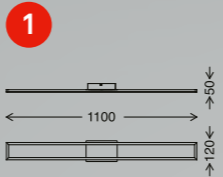

Drehbar
Rotatable | Rotatif

FRAME WARM WHITE

FRAME WARM WHITE

1 3094-012
4002707392354
aluminiumfarbig/aluminium coloured/
couleur aluminium
inkl. 1x LED-Platine 18 W
1x 1600 lm, 3000 K
VE/PU/Cdt: 6

2 3210-018
4002707358336
aluminium-chrom/aluminium-chrome
inkl. 1x LED-Platine 24 W
1x 1800 lm, 3000 K
VE/PU/Cdt: 6