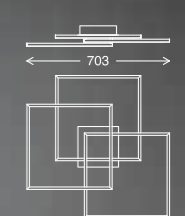

1

Drehbar
Rotatable | Rotatif

2

FRAME
CCT

inkl. Fernbedienung
incl. remote control | Télécommande incl.

inkl. Fernbedienung
incl. remote control | Télécommande incl.

FRAME
CCT

1 3145-018

4002707370840

aluminium-chrom/aluminium-chrome
inkl. 1x LED-Platine 40 W
1x 4400 lm, 2700-5000 K
VE/PU/Cdt: 4

2 3154-018

4002707374978

aluminium-chrom/aluminium-chrome
inkl. 1x LED-Platine 51 W
1x 6100 lm, 2700-5000 K
VE/PU/Cdt: 4

3 3097-018

4002707391296

aluminium-chrom/aluminium-chrome
inkl. LED-Platine 48 W
1x 4200 lm, 2700-5000 K
VE/PU/Cdt: 4

3