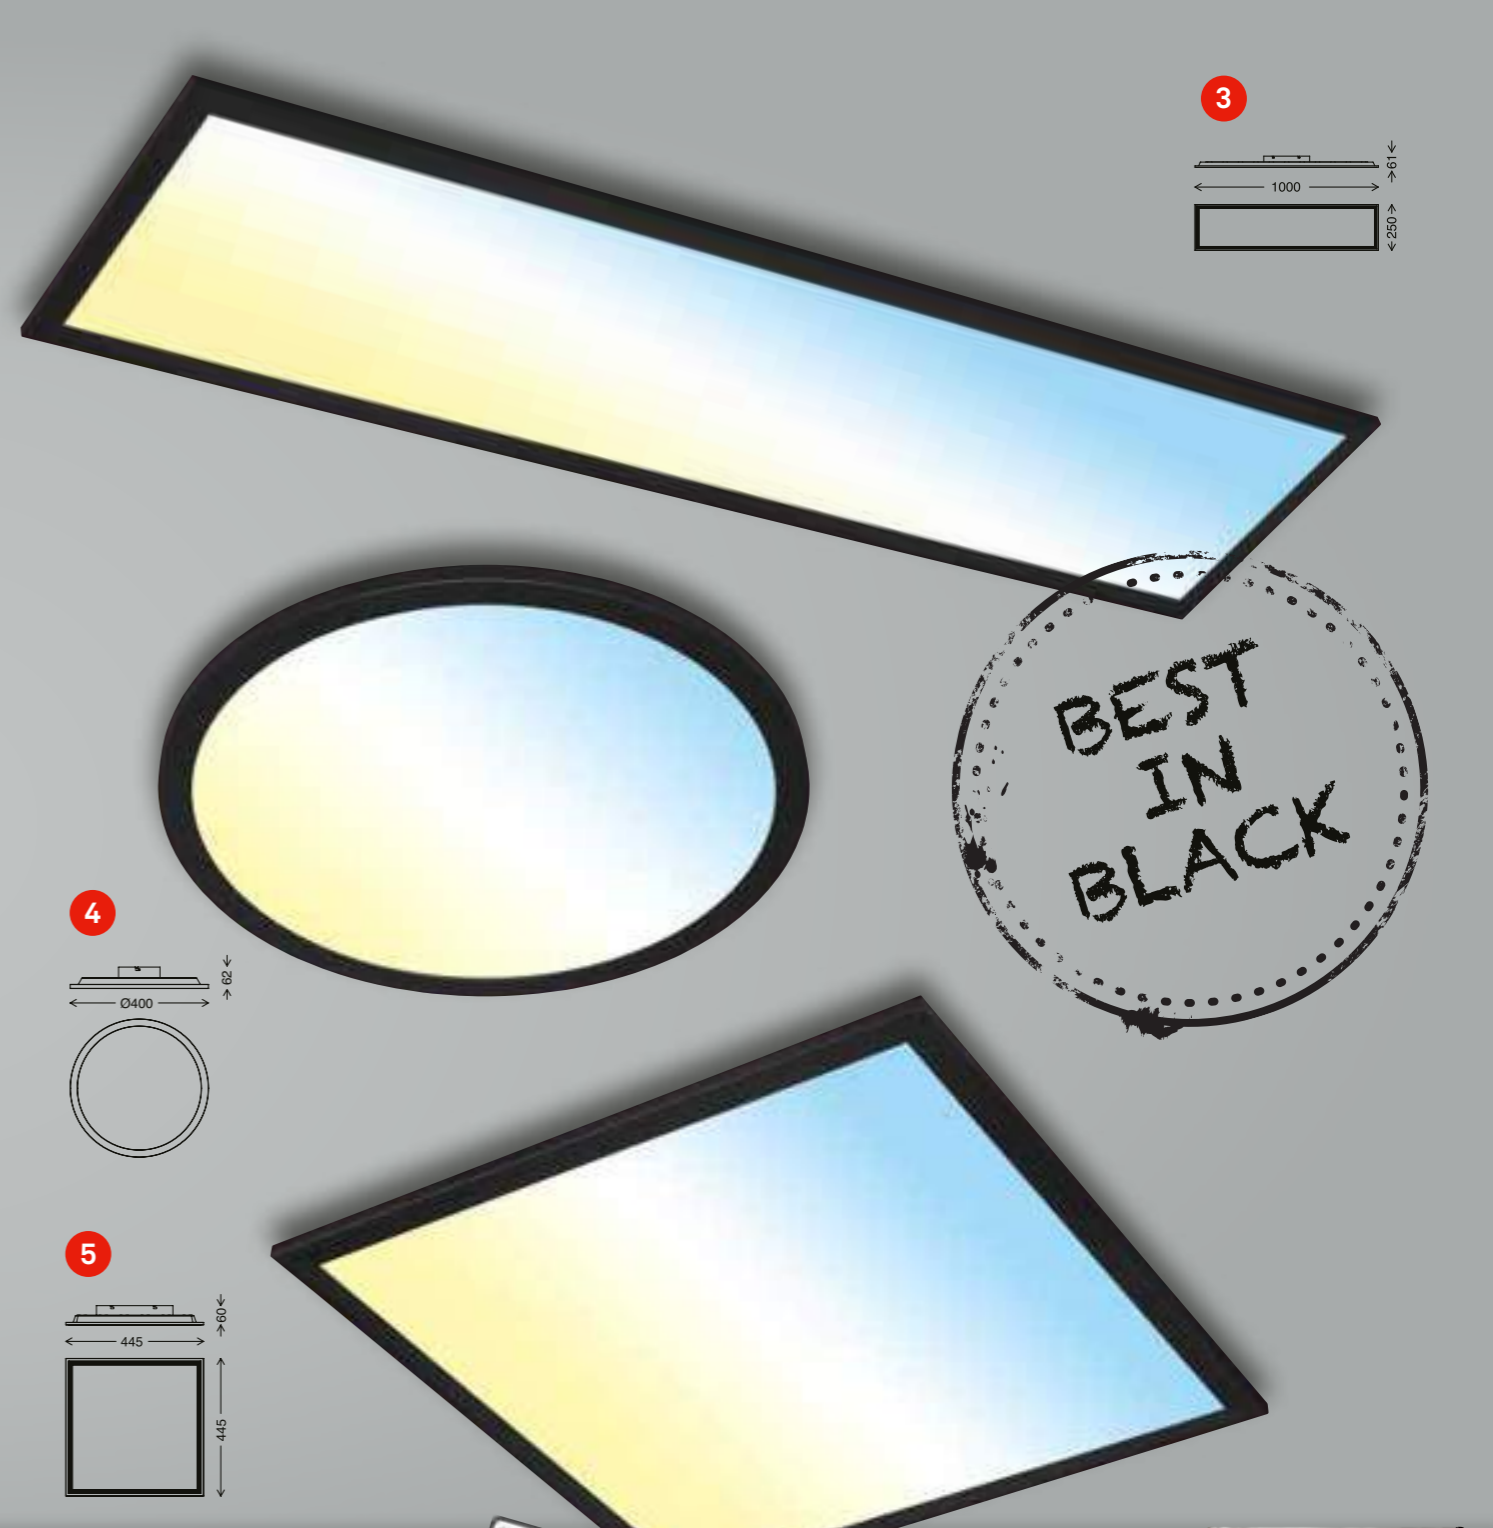

weiß/white/blanc
inkl. 1x LED-Platine 24 W
1x 2400 lm, 3000-6500 K
VE/PU/Cdt: 2

Funktionen| Functions| Fonctions

1. ON
2. CCT

3. RGB

SIMPLE
NEUTRAL WHITE

inkl. Fernbedienung
incl. remote control | Télécommande incl.