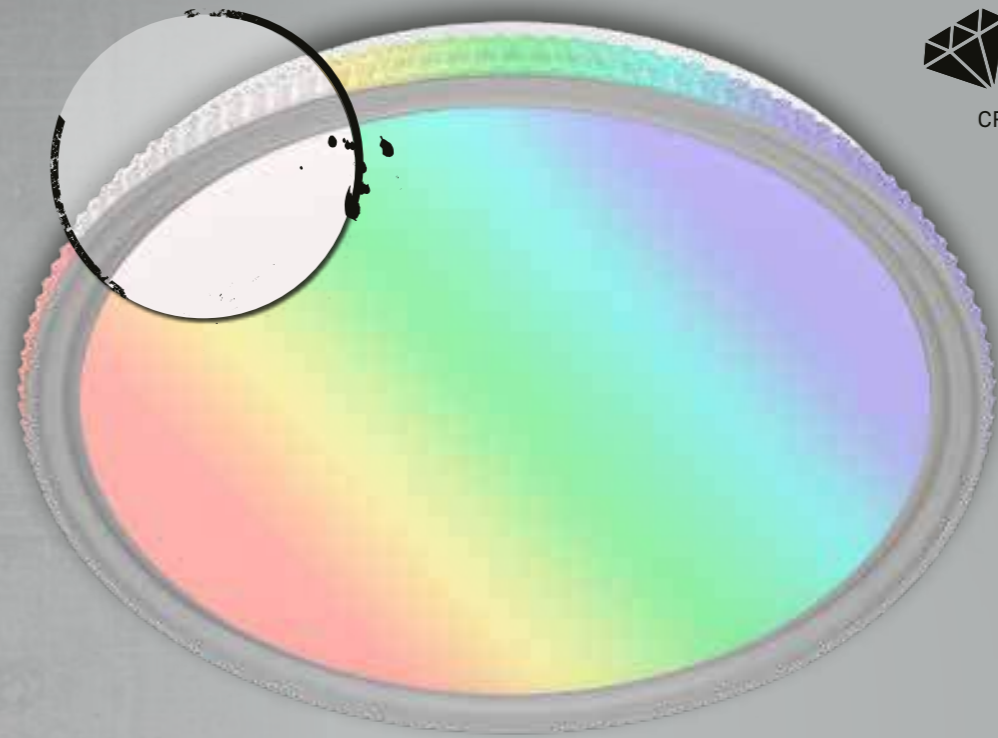

KRISTALLOPTIK
CRYSTAL OPTIC / DÉCOR CRISTAL

KRISTALLOPTIK
CRYSTAL OPTIC / DÉCOR CRISTAL

MANTO/STYLE
CCT

inkl. Fernbedienung
incl. remote control | Télécommande incl.

inkl. Fernbedienung
incl. remote control | Télécommande incl.

KRISTA/SPACE
RGB + CCT/CCT

1 3412-016

4002707392286
weiß/white/blanc
inkl. 1x LED-Platine 24 W
1x 2400 lm, 3000-6500 K
VE/PU/Cdt: 4

2 3386-016

4002707365532
weiß/white/blanc
inkl. x LED-Platine 48 W
1x 4000 lm, 3000-6500 K
VE/PU/Cdt: 3

3 3503-014

4002707408086
grau/grey/gris
inkl. 1x LED-Platine 40 W
1x 4000 lm, 3000-6500 K
VE/PU/Cdt: 5

4 3354-010

4002707342823
klar/clear/clair
inkl. 1x LED-Platine 60 W
1x 6600 lm, 3000-6500 K
VE/PU/Cdt: 3