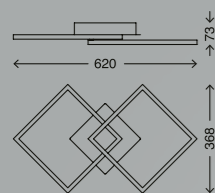

4002707422181

goldfarbig/gold-coloured/couleur or
inkl. 1x LED-Platine 51 W
1x 6600 lm, 2700-5000 K
VE/PU/Cdt: 2

1

Drehbar
Rotatable | Rotatif

STEP
DIMM

2

3

Goldfarbig
gold-coloured
couleur or