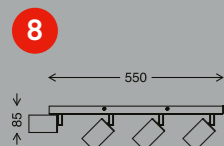

Dreh- und schwenkbar
Rotatable and swivelling
Rotatif et inclinable

SOFT

5 2922-015
4002707422341
schwarz/black/noir
1x GU10 max. 9 W
exkl. Leuchtmittel/
excl. bulb/ampoule excl.
VE/PU/Cdt: 6

6 2922-025
4002707422358
schwarz/black/noir
2x GU10 max. 9 W
exkl. Leuchtmittel/
excl. bulb/ampoule excl.
VE/PU/Cdt: 4

7 2922-035
4002707422365
schwarz/black/noir
3x GU10 max. 9 W
exkl. Leuchtmittel/
excl. bulb/ampoule excl.
VE/PU/Cdt: 3

8 2922-045
4002707422372
schwarz/black/noir
4x GU10 max. 9 W
exkl. Leuchtmittel/
excl. bulb/ampoule excl.
VE/PU/Cdt: 3