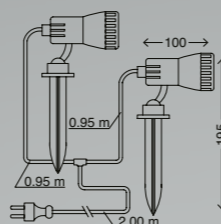

7 3018-016

4002707398011
weiß/white/blanc
inkl. 1x LED-Platine 24 W
1x 2160 lm, 4000 K
VE/PU/Cdt: 8

Schwenkbar
Swivelling |
Inclinable

1

2

3

inkl. Zubehör
incl. accessories |
Accessoires incl.

Schwenkbar
Swivelling |
Inclinable