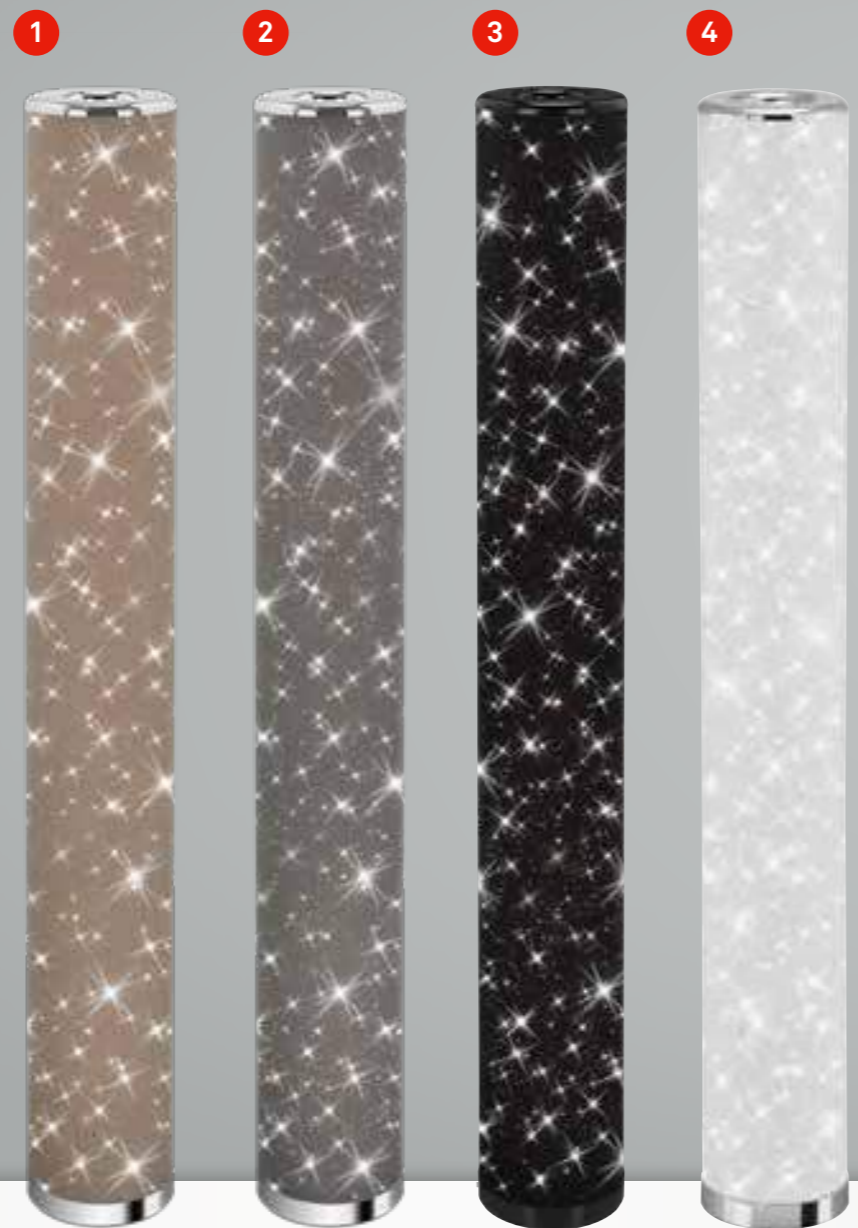

DE

Du magst es warm und heimelig? Dann passen unsere klassischen Textilleuchten perfekt zu dir. Mit verschiedenen Formen und Farben eignen sie sich optimal für jedes Zuhause. Du willst es ein bisschen spannender? Dann sind unsere neuen Textilleuchten mit Sternendekor bestimmt das Richtige für dich. Ob so oder so, die Leuchten bringen ein besonderes Flair in jeden Wohnraum.

GB

You like it warm and cosy? Then our classic textile lamps are perfect for you. With different shapes and colours, they are ideal for every home. You want something a little more exciting? Then our new textile lamps with a star design are definitely the right thing for you. Either way, the lights bring a special flair to any living space.

FR

Vous aimez une ambiance chaude et douillette? Alors nos lampes en textiles classiques sont parfaites pour vous. Avec des formes et des couleurs différentes, elles sont adaptées pour n'importe quelle maison. Vous préférez un style plus excitant? Alors nos nouvelles lampes en textile avec décor étoilé sont certainement ce qu'il vous faut. Dans tous les cas, ces lampes apportent une touche particulière à chaque espace de vie.

inkl. Kabelschalter
incl. cable switch
Câble interrupteur incl.

YOTA WARM WHITE