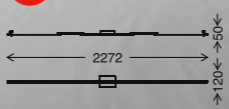

Drehbar
Rotatable | Rotatif

INDIRECT LIGHT

Drehbar bis zu 300°
Rotatable up to 300°
Rotation jusqu'à 300°

Lichtschein nach innen und unten
Emits light inward and down
Lueur vers l'intérieur et vers le bas

1

2

Wusstest du schon?

Die FRAME S sorgen nicht nur für eine überzeugende Beleuchtung des Raumes, sondern durch ihren Acrylrahmen um die Gehäuseplatte für ein tolles Lichtspiel an der Decke. „Backlight-Effekt“ nennen wir das.

The FRAME S not only provides impressive lighting for the room, but also creates a wonderful light show on the ceiling thanks to its acrylic frame around the housing plate. We call it the "Backlight effect".

FRAME S assure non seulement un bon éclairage de la pièce, mais aussi un super jeu de lumière sur le plafond grâce à son cadre acrylique autour de la plaque du boîtier. Nous appelons cela «l'effet backlight».

FRAME S
CCT

inkl. Fernbedienung
incl. remote control | Télécommande incl.

inkl. Fernbedienung
incl. remote control | Télécommande incl.

STAFF S
CCT

1 3738-019
4002707427223
aluminium-hrom/aluminium-chrome
inkl. 1 x LED-Platine 66 W
1 x 6600lm, 3000 - 6.500 K
VE/PU/Cdt: 2

2 3737-018
4002707427209
aluminium-chrom/aluminium-chrome
inkl. 1 x LED-Platine 24 W
1 x 2600lm, 3000 - 6.500 K
VE/PU/Cdt: 2