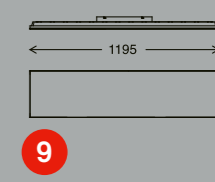

5 **7378-316**

4002707390381
matt-weiß/satin white/blanc mat
inkl. 1x LED-Platine 38 W
1x 3800 lm, 3000-6500 K
VE/PU/Cdt: 4

VESTA
NEUTRAL WHITE

FRAMELESS
NEUTRAL WHITE

- 1** 7390-016
4002707379454
weiß/white/blanc
inkl. 1x LED-Platine 12 W
1x 1300 lm, 4000 K
VE/PU/Cdt: 5
- 2** 7391-016
4002707379737
weiß/white/blanc
inkl. 1x LED-Platine 22 W
1x 2200 lm, 4000 K
VE/PU/Cdt: 4
- 3** 7392-016
4002707379461
weiß/white/blanc
inkl. 1x LED-Platine 38 W
1x 4100 lm, 4000 K
VE/PU/Cdt: 4
- 4** 7393-016
4002707379478
weiß/white/blanc
inkl. 1x LED-Platine 38 W
1x 4100 lm, 4000 K
VE/PU/Cdt: 5
- 5** 7375-016
4002707390299
weiß/white/blanc
inkl. 1x LED-Platine 12 W
1x 1600 lm, 4000 K
VE/PU/Cdt: 5
- 6** 7376-016
4002707390305
weiß/white/blanc
inkl. 1x LED-Platine 12 W
1x 1600 lm, 4000 K
VE/PU/Cdt: 4
- 7** 7376-116
4002707390312
weiß/white/blanc
inkl. 1x LED-Platine 24 W
1x 2800 lm, 4000 K
VE/PU/Cdt: 4
- 8** 7376-216
4002707390329
weiß/white/blanc
inkl. 1x LED-Platine 38 W
1x 3800 lm, 4000 K
VE/PU/Cdt: 4
- 9** 7376-316
4002707390336
weiß/white/blanc
inkl. 1x LED-Platine 38 W
1x 3800 lm, 4000 K
VE/PU/Cdt: 4