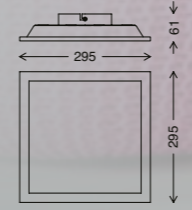

DE

- Tageslichtsensor ≤ 50 lux (bei Deckenaufbau)
- Erfassungsbereich bis 8 m (4 Stufen einstellbar)
- Einschaltzeiten: 5 s, 30 s, 1 min, 3 min, 5 min, 10 min, 20 min, 30 min
- Dauerlicht-Funktion

GB

- Daylight sensor ≤ 50 lux (with ceiling mounting)
- Detection zone up to 8 m (4 steps adjustable)
- Switch-on times: 5 s, 30 s, 1 min, 3 min, 5 min, 10 min, 20 min, 30 min
- Override-function

FR

- Capteur crépusculaire ≤ 50 lux (si fixation au plafond)
- Distance de détection jusqu'à 8 m (réglable sur 4 niveaux)
- Temps d'enclenchement: 5 s, 30 s, 1 min, 3 min, 5 min, 10 min, 20 min, 30 min
- Fonction Override

1

2

3

1

5

4

PIATTO NEUTRAL WHITE

inkl. Fernbedienung
incl. remote control | Télécommande incl.

LINK COLOUR RGB + CCT

1 7187-016

4002707344629
weiß/white/blanc
inkl. 1x LED-Platine 12 W
1x 1300 lm, 4000 K
VE/PU/Cdt: 5

2 7188-016

4002707344636
weiß/white/blanc
inkl. 1x LED-Platine 38 W
1x 4100 lm, 4000 K
VE/PU/Cdt: 4

3 7189-016

4002707344643
weiß/white/blanc
inkl. 1x LED-Platine 38 W
1x 4100 lm, 4000 K
VE/PU/Cdt: 4

4 7083-016

4002707396413
weiß/white/blanc
inkl. 1x LED-Platine 18 W
1x 1700 lm, 3000-6500 K
VE/PU/Cdt: 4

5 7344-016

4002707408437
weiß/white/blanc
inkl. 1x LED-Platine 22 W
1x 2200 lm, 3000-6500 K
VE/PU/Cdt: 4