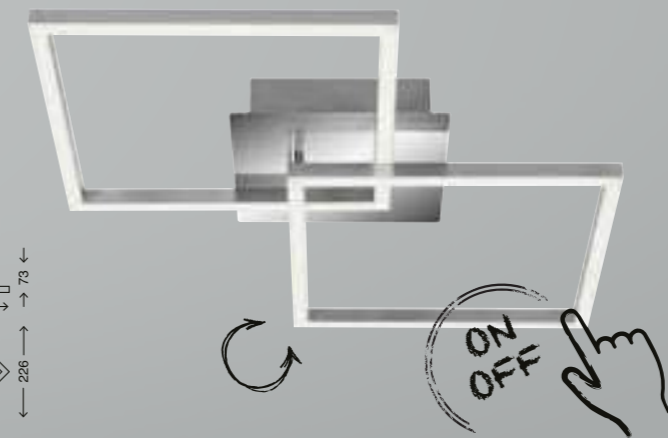

Drehbar
Rotatable | Rotatif

FRAME WARM WHITE

FRAME WARM WHITE

1 3094-012
4002707392354
aluminiumfarbig/aluminium coloured/
couleur aluminium
inkl. 1x LED-Platine 18 W
1x 1600 lm, 3000 K
VE/PU/Cdt: 6

2 3210-018
4002707358336
aluminium-chrom/aluminium-chrome
inkl. 1x LED-Platine 24 W
1x 1800 lm, 3000 K
VE/PU/Cdt: 6