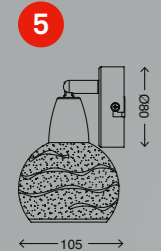

Dreh- und schwenkbar
Rotatable and swivelling
Rotatif et inclinable