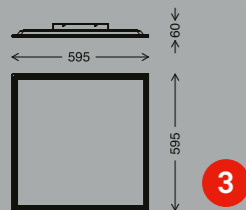

5 **7378-316**

4002707390381
matt-weiß/satin white/blanc mat
inkl. 1x LED-Platine 38 W
1x 3800 lm, 3000-6500 K
VE/PU/Cdt: 4

VESTA
NEUTRAL WHITE

FRAMELESS
NEUTRAL WHITE

- 1** 7390-016
4002707379454
weiß/white/blanc
inkl. 1x LED-Platine 12 W
1x 1300 lm, 4000 K
VE/PU/Cdt: 5
- 2** 7391-016
4002707379737
weiß/white/blanc
inkl. 1x LED-Platine 22 W
1x 2200 lm, 4000 K
VE/PU/Cdt: 4
- 3** 7392-016
4002707379461
weiß/white/blanc
inkl. 1x LED-Platine 38 W
1x 4100 lm, 4000 K
VE/PU/Cdt: 4
- 4** 7393-016
4002707379478
weiß/white/blanc
inkl. 1x LED-Platine 38 W
1x 4100 lm, 4000 K
VE/PU/Cdt: 5
- 5** 7375-016
4002707390299
weiß/white/blanc
inkl. 1x LED-Platine 12 W
1x 1600 lm, 4000 K
VE/PU/Cdt: 5
- 6** 7376-016
4002707390305
weiß/white/blanc
inkl. 1x LED-Platine 12 W
1x 1600 lm, 4000 K
VE/PU/Cdt: 4
- 7** 7376-116
4002707390312
weiß/white/blanc
inkl. 1x LED-Platine 24 W
1x 2800 lm, 4000 K
VE/PU/Cdt: 4
- 8** 7376-216
4002707390329
weiß/white/blanc
inkl. 1x LED-Platine 38 W
1x 3800 lm, 4000 K
VE/PU/Cdt: 4
- 9** 7376-316
4002707390336
weiß/white/blanc
inkl. 1x LED-Platine 38 W
1x 3800 lm, 4000 K
VE/PU/Cdt: 4