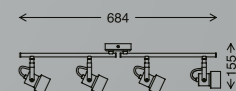

Dreh- und schwenkbar
Rotatable and swivelling
Rotatif et inclinable

2

5

TAHUN
WARM WHITE

TAHUN
WARM WHITE

1 2872-015

4002707403296

antik-grau/antique grey/
gris antique
inkl. 1x LED/GU10 5 W
1x 460lm, 3000 K
VE/PU/Cdt: 24

2 2872-025

4002707403302

antik-grau/antique grey/
gris antique
inkl. 2x LED/GU10 5 W
2x 460lm, 3000 K
VE/PU/Cdt: 6

3 2872-025R

4002707403319

antik-grau/antique grey/
gris antique
inkl. 2x LED/GU10 5 W
2x 460lm, 3000 K
VE/PU/Cdt: 6

4 2872-035

4002707403326

antik-grau/antique grey/
gris antique
inkl. 3x LED/GU10 5 W
3x 460lm, 3000 K
VE/PU/Cdt: 6

5 2872-045

4002707403333

antik-grau/antique grey/
gris antique
inkl. 4x LED/GU10 5 W
4x 460lm, 3000 K
VE/PU/Cdt: 4