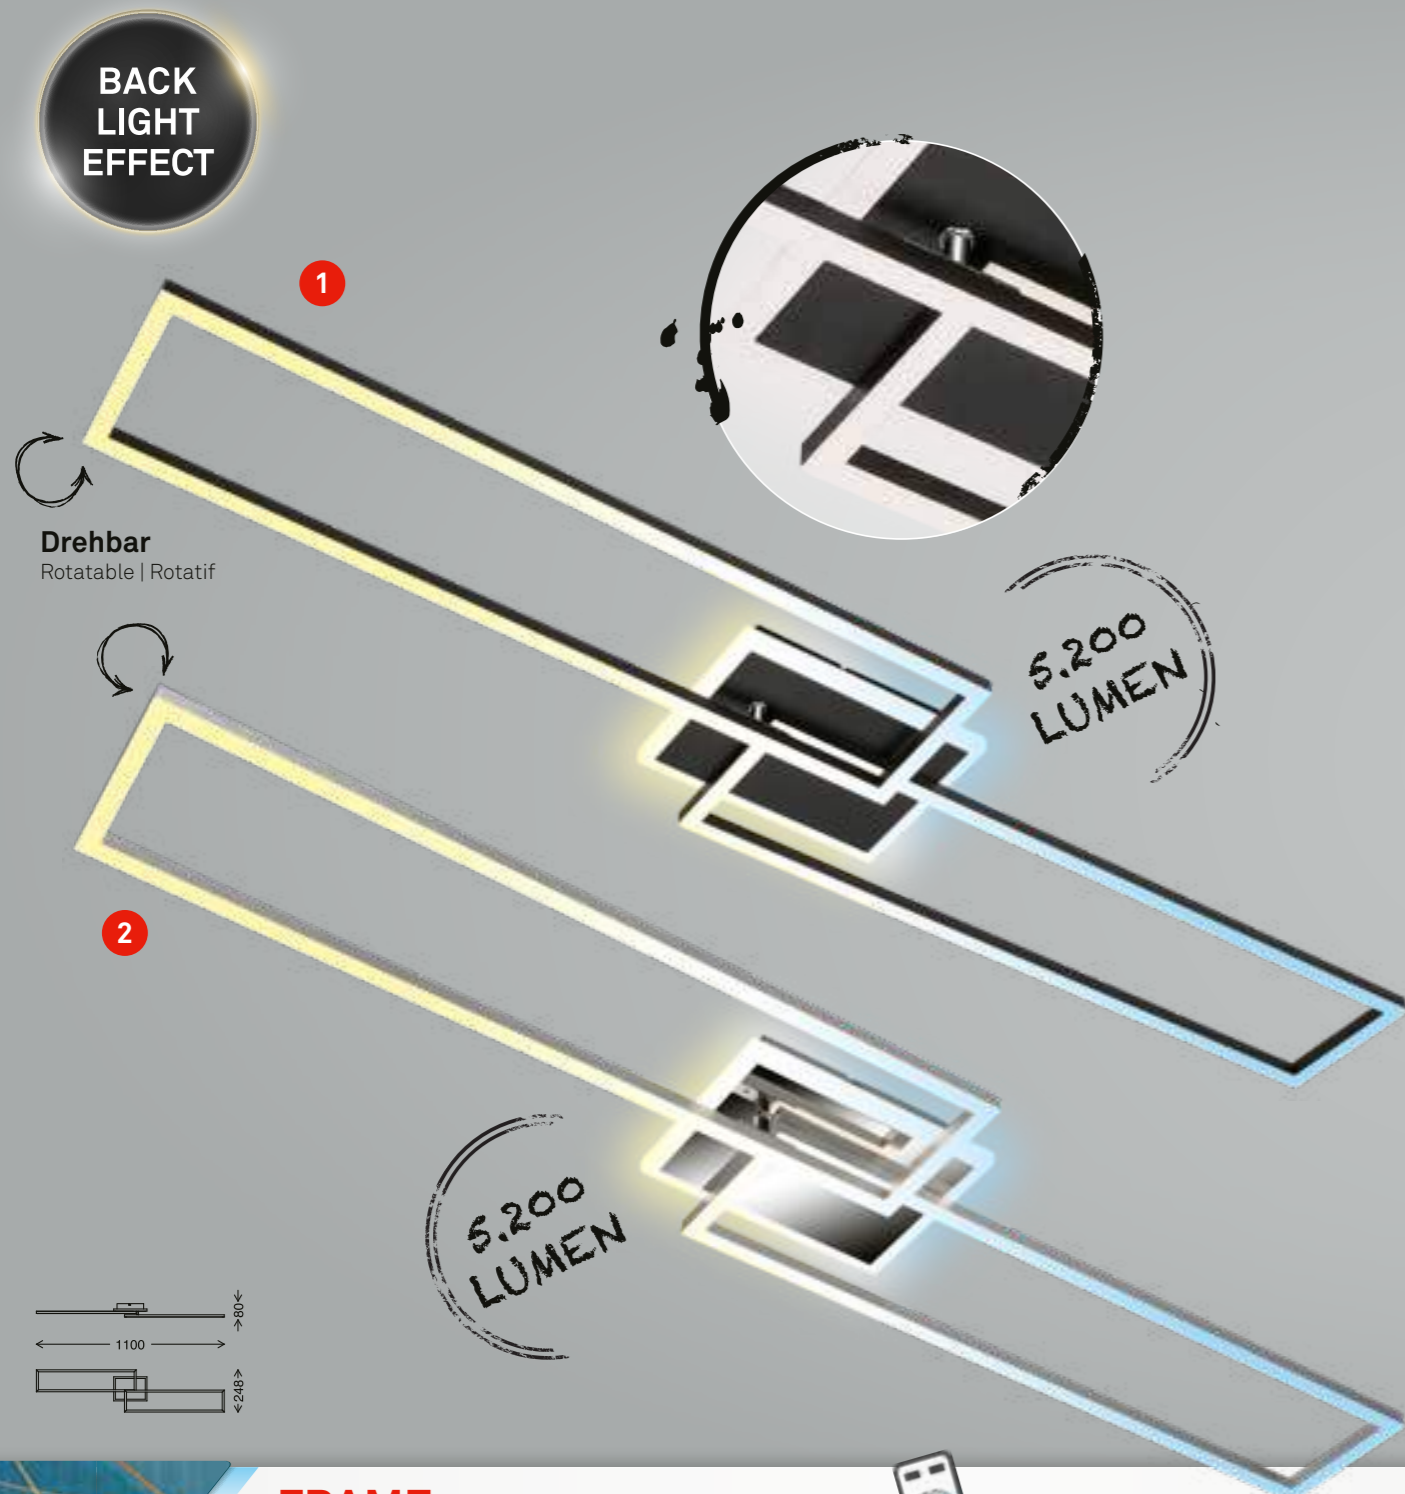

BACK LIGHT EFFECT

BACK LIGHT EFFECT

FRAME
CCT

inkl. Fernbedienung
incl. remote control | Télécommande incl.

inkl. Fernbedienung
incl. remote control | Télécommande incl.

FRAME
CCT

1 3050-015

4002707405740

schwarz/black/noir
inkl. 1x LED-Platine 40 W
1x 5200 lm, 2700-6500 K
VE/PU/Cdt: 4

2 3050-018

4002707402916

aluminium-chrom/aluminium-chrome
inkl. 1x LED-Platine 40 W
1x 5200 lm, 2700-6500 K
VE/PU/Cdt: 4

3 3049-018

4002707402909

aluminium-chrom/aluminium-chrome
inkl. 1x LED-Platine 40 W
1x 4200 lm, 2700-6500 K
VE/PU/Cdt: 4

4 3049-015

4002707405733

schwarz/black/noir
inkl. 1x LED-Platine 40 W
1x 4200 lm, 2700-6500 K
VE/PU/Cdt: 4