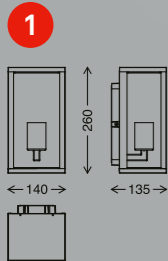

STRAT/ LUANDA

GENUA NEUTRAL WHITE

1 3638-015

4002707416944
schwarz/black/noir
1x E27 max. 12 W
exkl. Leuchtmittel/excl. bulb/ampoule excl.
VE/PU/Cdt: 3

IP44

2 3481-015

4002707416838
schwarz/black/noir
1x E27 max. 12 W
exkl. Leuchtmittel/excl. bulb/ampoule excl.
VE/PU/Cdt: 3

IP44

3 3019-015

4002707398066
schwarz/black/noir
inkl. 1x LED-Platine 18 W
1x 1500 lm, 4000 K
VE/PU/Cdt: 8

IP44

4 3019-016

4002707398073
weiß/white/blanc
inkl. 1x LED-Platine 18 W
1x 1500 lm, 4000 K
VE/PU/Cdt: 8

IP44