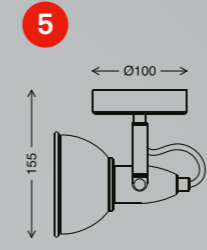

6 2049-045

4002707324621

schwarz-gold/
black-gold/noir-doré
4x E14 max. 40 W
exkl. Leuchtmittel/
excl. bulb/ampoule excl.
VE/PU/Cdt: 4

Dreh- und schwenkbar

Rotatable and swivelling
Rotatif et inclinable

SOFT