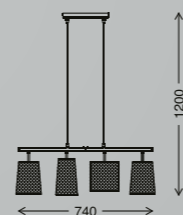

3

1

2

KUGLO

1 **2886-045**

4002707383529
schwarz/black/noir
4x E27 max. 60 W
exkl. Leuchtmittel/
excl. bulb/ampoule excl.
VE/PU/Cdt: 4

2 **2887-065**

4002707383536
schwarz/black/noir
6x E27 max. 60 W
exkl. Leuchtmittel/
excl. bulb/ampoule excl.
VE/PU/Cdt: 4

3 **2888-085**

4002707383543
schwarz/black/noir
8x E27 max. 60 W
exkl. Leuchtmittel/
excl. bulb/ampoule excl.
VE/PU/Cdt: 4

5

4

RETRO

4 **4076-055**

4002707389545
schwarz/black/noir
5x E14 max. 40 W
exkl. Leuchtmittel/
excl. bulb/ampoule excl.
VE/PU/Cdt: 4

5 **4026-045**

4002707401780
schwarz/black/noir
4x E27 max. 60 W
exkl. Leuchtmittel/
excl. bulb/ampoule excl.
VE/PU/Cdt: 4