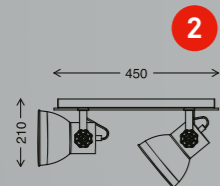

Dreh- und schwenkbar
Rotatable and swivelling
Rotatif et inclinable

TEMPA

TEMPA/POLA

- 1 2742-015**
4002707411581
schwarz/black/noir
1x E27 max. 25 W
exkl. Leuchtmittel/
excl. bulb/ampoule excl.
VE/PU/Cdt: 4