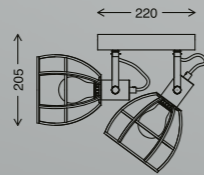

5 7038-015
4002707403340
schwarz/black/noir
1x E27 max. 25 W
exkl. Leuchtmittel/
excl. bulb/ampoule excl.
VE/PU/Cdt: 6

Dreh- und schwenkbar
Rotatable and swivelling
Rotatif et inclinable

1

2

3

5

4

KORBO