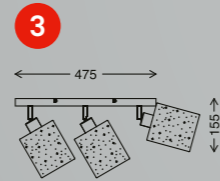

Dreh- und schwenkbar
Rotatable and swivelling
Rotatif et inclinable

Dreh- und schwenkbar
Rotatable and swivelling
Rotatif et inclinable

STOFA

STOFA

1 2078-011

4002707407843
taupe
1x E27 max. 25 W
exkl. Leuchtmittel/
excl. bulb/ampoule excl.
VE/PU/Cdt: 6