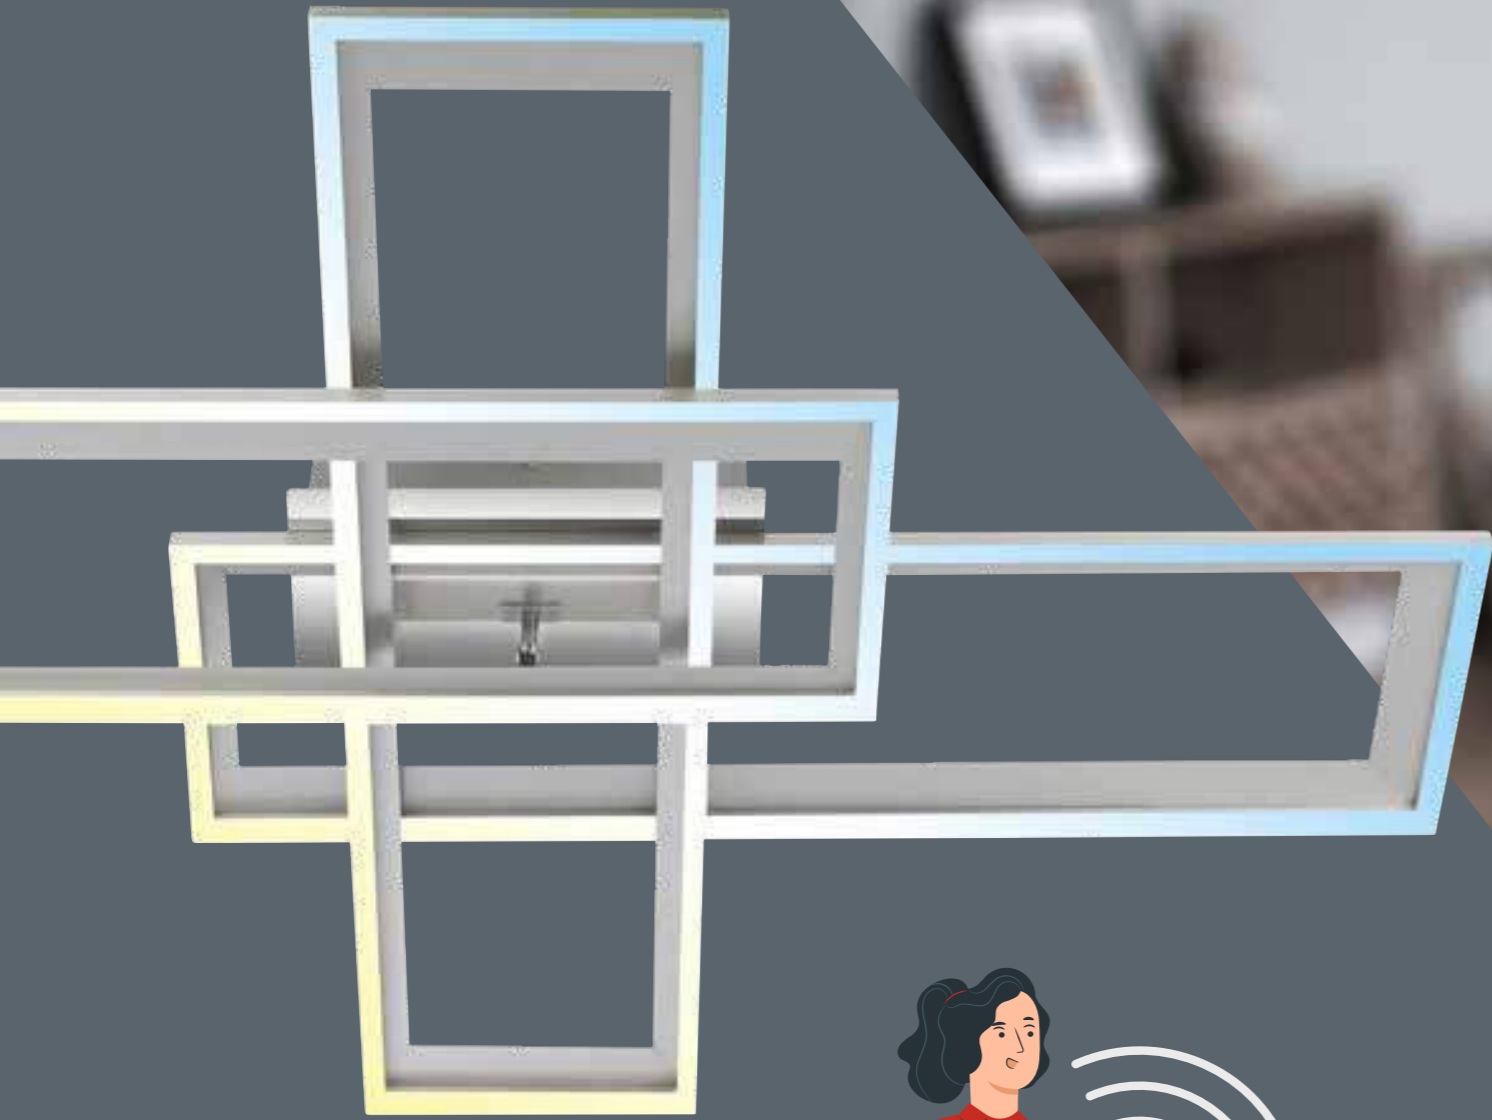

INHALTSVERZEICHNIS

TABLE OF CONTENT | TABLE DES MATIÈRES

B SMART

UNSEREM NEUEN SORTIMENT HABEN WIR DEN NAMEN B SMART GEGEBEN!

- Auspacken, montieren, App herunter laden und los geht's
- Endlose Möglichkeiten der Lichtsteuerung
- Steuerung via Sprache, App, Fernbedienung oder klassischen Lichtschalter möglich
- Integration mit nur wenigen Klicks
- Alle Grundfunktionen per Fernbedienung wählbar
- Weiterführende Funktionen via App-Steuerung
- Sprachsteuerung über Amazon Alexa oder Google Home
- Inklusive Bluetooth-Funktion