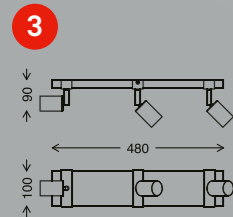

WOOD BASIC

WOOD BASIC

1 2900-011
4002707386438
Metall-Holz gunmetal/
metal-wood gunmetal/
métal-bois gris plomb
1x E27 max. 25 W
exkl. Leuchtmittel/
excl. bulb/ampoule excl.
VE/PU/Cdt: 8

2 2900-021
4002707386445
Metall-Holz gunmetal/
metal-wood gunmetal/
métal-bois gris plomb
2x E27 max. 25 W
exkl. Leuchtmittel/
excl. bulb/ampoule excl.
VE/PU/Cdt: 6

3 2900-031
4002707386452
Metall-Holz gunmetal/
metal-wood gunmetal/
métal-bois gris plomb
3x E27 max. 25 W
exkl. Leuchtmittel/
excl. bulb/ampoule excl.
VE/PU/Cdt: 4

4 2900-041
4002707386469
Metall-Holz gunmetal/
metal-wood gunmetal/
métal-bois gris plomb
4x E27 max. 25 W
exkl. Leuchtmittel/
excl. bulb/ampoule excl.
VE/PU/Cdt: 4