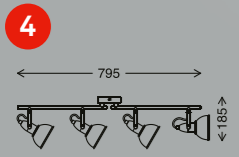

6 2049-045

4002707324621

schwarz-gold/
black-gold/noir-doré
4x E14 max. 40 W
exkl. Leuchtmittel/
excl. bulb/ampoule excl.
VE/PU/Cdt: 4

Dreh- und schwenkbar

Rotatable and swivelling
Rotatif et inclinable

SOFT