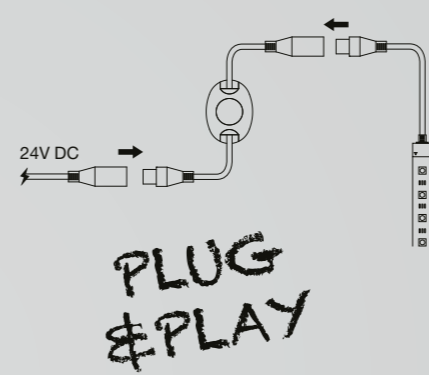

MAX POWER

1
1 m

2
3 m

3
5 m

Selbstklebend
& kürzbar

Adhesive & can be shortened
Auto-collant et sécable

Maximale Power wie von Geisterhand gesteuert

Verbinde deine MaxPower-Stripes mit dem Bewegungsmelder und lass dich beim Betreten des Raumes von der kraftvollen Ausleuchtung des Stripes beeindrucken; ohne einen Finger dafür krumm zu machen.