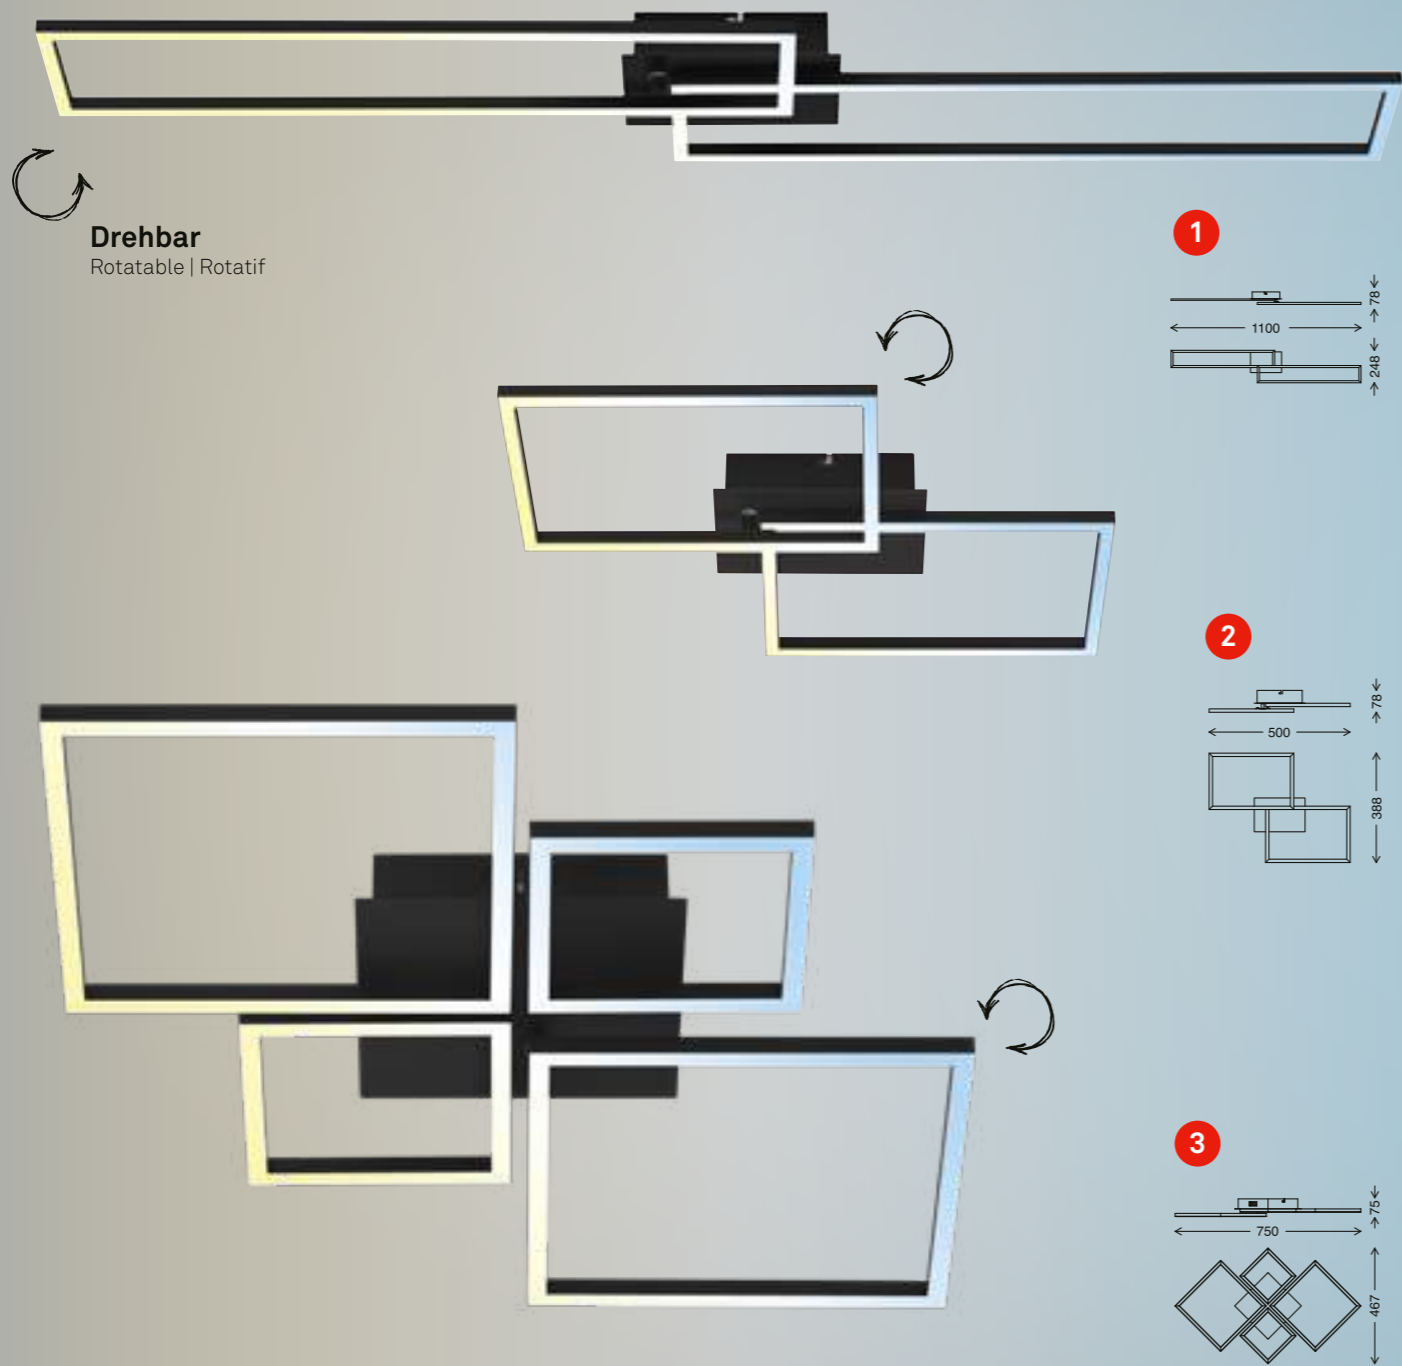

Drehbar
Rotatable | Rotatif