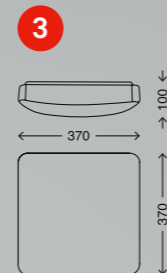

1. **DE**
2. Mit Tageslicht-Sensor (Aus, < 25lux)
   - Erfassungsbereich bis 8m
   - Einschaltzeiten:
     5s, 1 min, 5 min, 10 min
   - Dauerlicht-Funktion

1. **GB**
2. Daylight sensor (OFF, < 25lux)
   - Detection zone up to 8 m
   - Switch-on times:
     5s, 1 min, 5 min, 10 min
   - Override-function

1. **FR**
2. Capteur crépusculaire (OFF, < 25lux)
   - Distance de détection jusqu'à 8 m
   - Temps d'enclenchement:
     5s, 1 min, 5 min, 10 min
   - Fonction éclairage permanent

ELIPSO
NEUTRAL WHITE

VIPE/ELIPSO
NEUTRAL WHITE

1. **1 3362-016**
   4002707348900
   weiß/white/blanc
   inkl. 1x LED-Platine 15 W
   1x 1500 lm, 4000 K
   VE/PU/Cdt: 10

1. **2 3362-116**
   4002707349457
   weiß/white/blanc
   inkl. 1x LED-Platine 22 W
   1x 2200 lm, 4000 K
   VE/PU/Cdt: 5

1. **3 3387-016**
   4002707362876
   weiß/white/blanc
   inkl. 1x LED-Platine 18 W
   1x 1800 lm, 4000 K
   VE/PU/Cdt: 5

1. **4 3347-016**
   4002707358916
   weiß/white/blanc
   inkl. 1x LED-Platine 12 W
   1x 1200 lm, 4000 K
   VE/PU/Cdt: 10

1. **5 3389-016**
   4002707365662
   weiß/white/blanc
   inkl. 1x LED-Platine 8 W
   1x 900 lm, 4000 K
   VE/PU/Cdt: 10