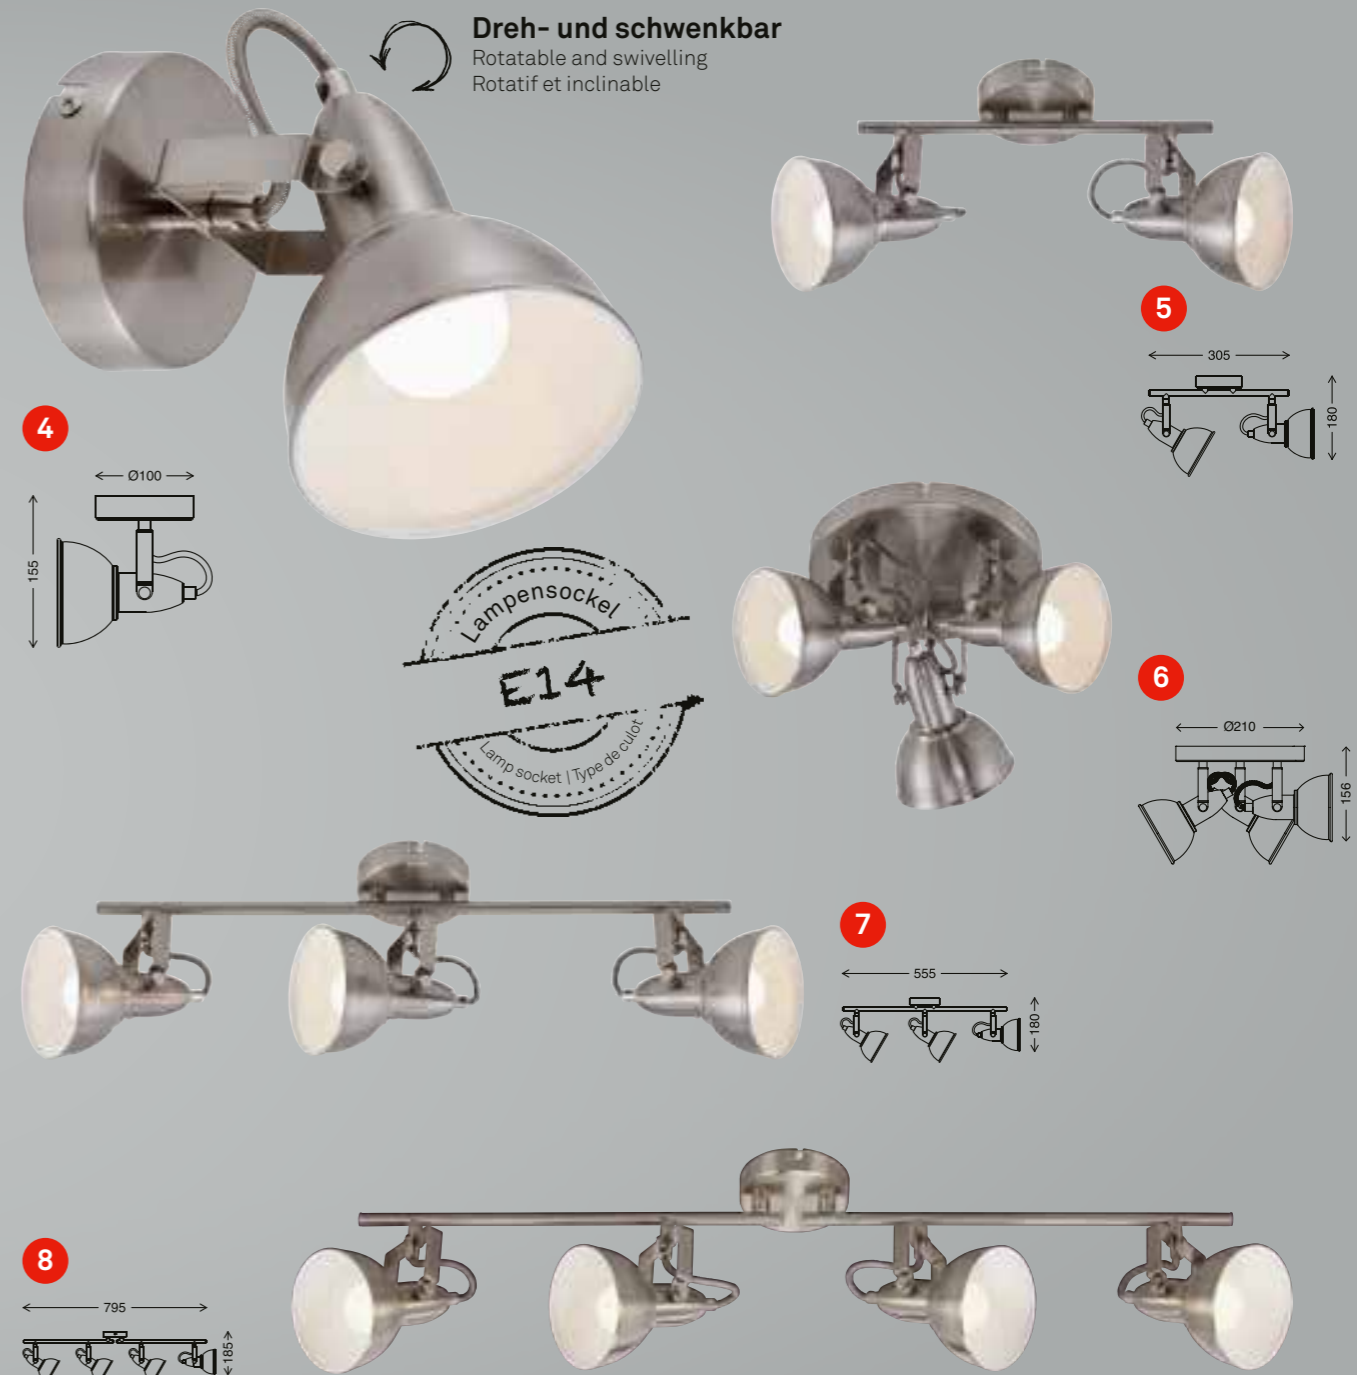

3 **2049-036**

4002707353287
weiß/white/blanc
3x E14 max. 40 W
exkl. Leuchtmittel/
excl. bulb/ampoule excl.
VE/PU/Cdt: 4

Dreh- und schwenkbar
Rotatable and swivelling
Rotatif et inclinable

4

8

4 **2049-012**