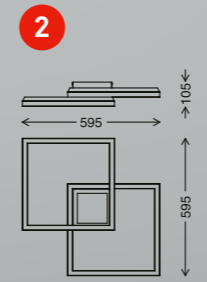

BEST IN BLACK

5.000 LUMEN

Ambientebeleuchtung als Innenlicht
Ambient lighting as interior light
Éclairage d'ambiance comme lumière intérieure

4.700 LUMEN

FRAME BACK
RGB + CCT

inkl. Fernbedienung
incl. remote control | Télécommande incl.

inkl. Fernbedienung
incl. remote control | Télécommande incl.

FRAME BACK
RGB + CCT

1 3754-015

4002707429319
schwarz/black/noir
inkl. 1x LED-Platine 42 W
1x 5000 lm, 2700-6500 K
VE/PU/Cdt: 6

2 3755-015

4002707430520
schwarz/black/noir
inkl. 1x LED-Platine 42 W
1x 4700 lm, 2700-6500 K
VE/PU/Cdt: 4