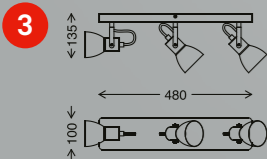

- 6 4028-055**
4002707405986
Metall-schwarz/
metal-black/métal-noir
5x E27 max. 40 W
exkl. Leuchtmittel/
excl. bulb/ampoule excl.
VE/PU/Cdt: 4

KUGLO/KOTAK

Dreh- und schwenkbar

Rotatable and swivelling
Rotatif et inclinable