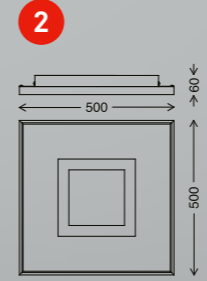

BRUSHED GOLD

Ambientebeleuchtung als Innenlicht
Ambient lighting as interior light
Éclairage d'ambiance comme lumière intérieure

FRAME PRO LUX
CCT

inkl. Fernbedienung
incl. remote control | Télécommande incl.

1 3640-017

4002707411369
goldfarbig/gold-coloured/couleur or
inkl. 1x LED-Platine 25 W
1x 3000 lm, 2700-6500 K
VE/PU/Cdt: 4

Ambientebeleuchtung als Innenlicht
Ambient lighting as interior light
Éclairage d'ambiance comme lumière intérieure

inkl. Fernbedienung
incl. remote control | Télécommande incl.

2 3641-017

4002707411321
goldfarbig/gold-coloured/couleur or
inkl. 1x LED-Platine 30 W
1x 3600 lm, 2700-6500 K
VE/PU/Cdt: 4

FRAME PRO LUX
CCT