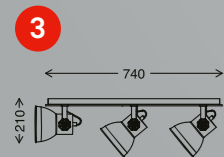

Dreh- und schwenkbar
Rotatable and swivelling
Rotatif et inclinable

TEMPA

TEMPA/POLA

- 1 2742-015**
4002707411581
schwarz/black/noir
1x E27 max. 25 W
exkl. Leuchtmittel/
excl. bulb/ampoule excl.
VE/PU/Cdt: 4