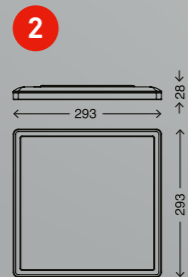

5 7080-015

4002707401971
schwarz/black/noir
inkl. 1x LED-Platine 22 W
1x 3000 lm, 2700-6500 K
VE/PU/Cdt: 10

6 3728-015

4002707422136
schwarz/black/noir
inkl. 1x LED-Platine 31 W
1x 3500 lm, 2700-6500 K
VE/PU/Cdt: 5