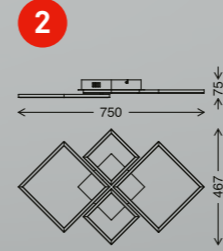

2 3156-018

4002707384106
aluminium-chrom/aluminium-chrome
inkl. LED-Platine 51 W
6600 lm, 2700-5000 K
VE/PU/Cdt: 4

4.500 LUMEN

Drehbar
Rotatable | Rotatif

FRAME
CCT

inkl. Fernbedienung
incl. remote control | Télécommande incl.