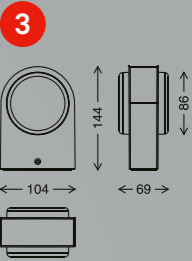

DE

- Tageslicht-Sensor <25 Lux
- Reichweite max. 8 m
- Erfassungswinkel 100°
- Leuchtdauer voreingestellt auf 75 sek

GB

- Daylight sensor <25 Lux
- Reach max. 8 m
- Detection angle 100°
- Light duration preset to 75 sec

FR

- Capteur crépusculaire <25 Lux
- Zone de détection max. 8 m
- Angle de détection 100°
- Durée d'éclairage pré réglée à 75 secondes

HELSINKI
NEUTRAL WHITE

HANAU
NEUTRAL WHITE

1 3352-015

4002707377894
schwarz/black/noir
inkl. 1x LED-Platine 12 W
1x 1150 lm, 4000 K
VE/PU/Cdt: 8

2 3352-016

4002707378341
weiß/white/blanc
inkl. 1x LED-Platine 12 W
1x 1150 lm, 4000 K
VE/PU/Cdt: 8

3 3035-012

4002707398127
Edelstahl/Stainless steel/Acier inoxydable
inkl. 1x LED-Platine 6,5 W
1x 650 lm, 4000 K
VE/PU/Cdt: 12

4 3035-015

4002707398103
schwarz/black/noir
inkl. 1x LED-Platine 6,5 W
1x 650 lm, 4000 K
VE/PU/Cdt: 12