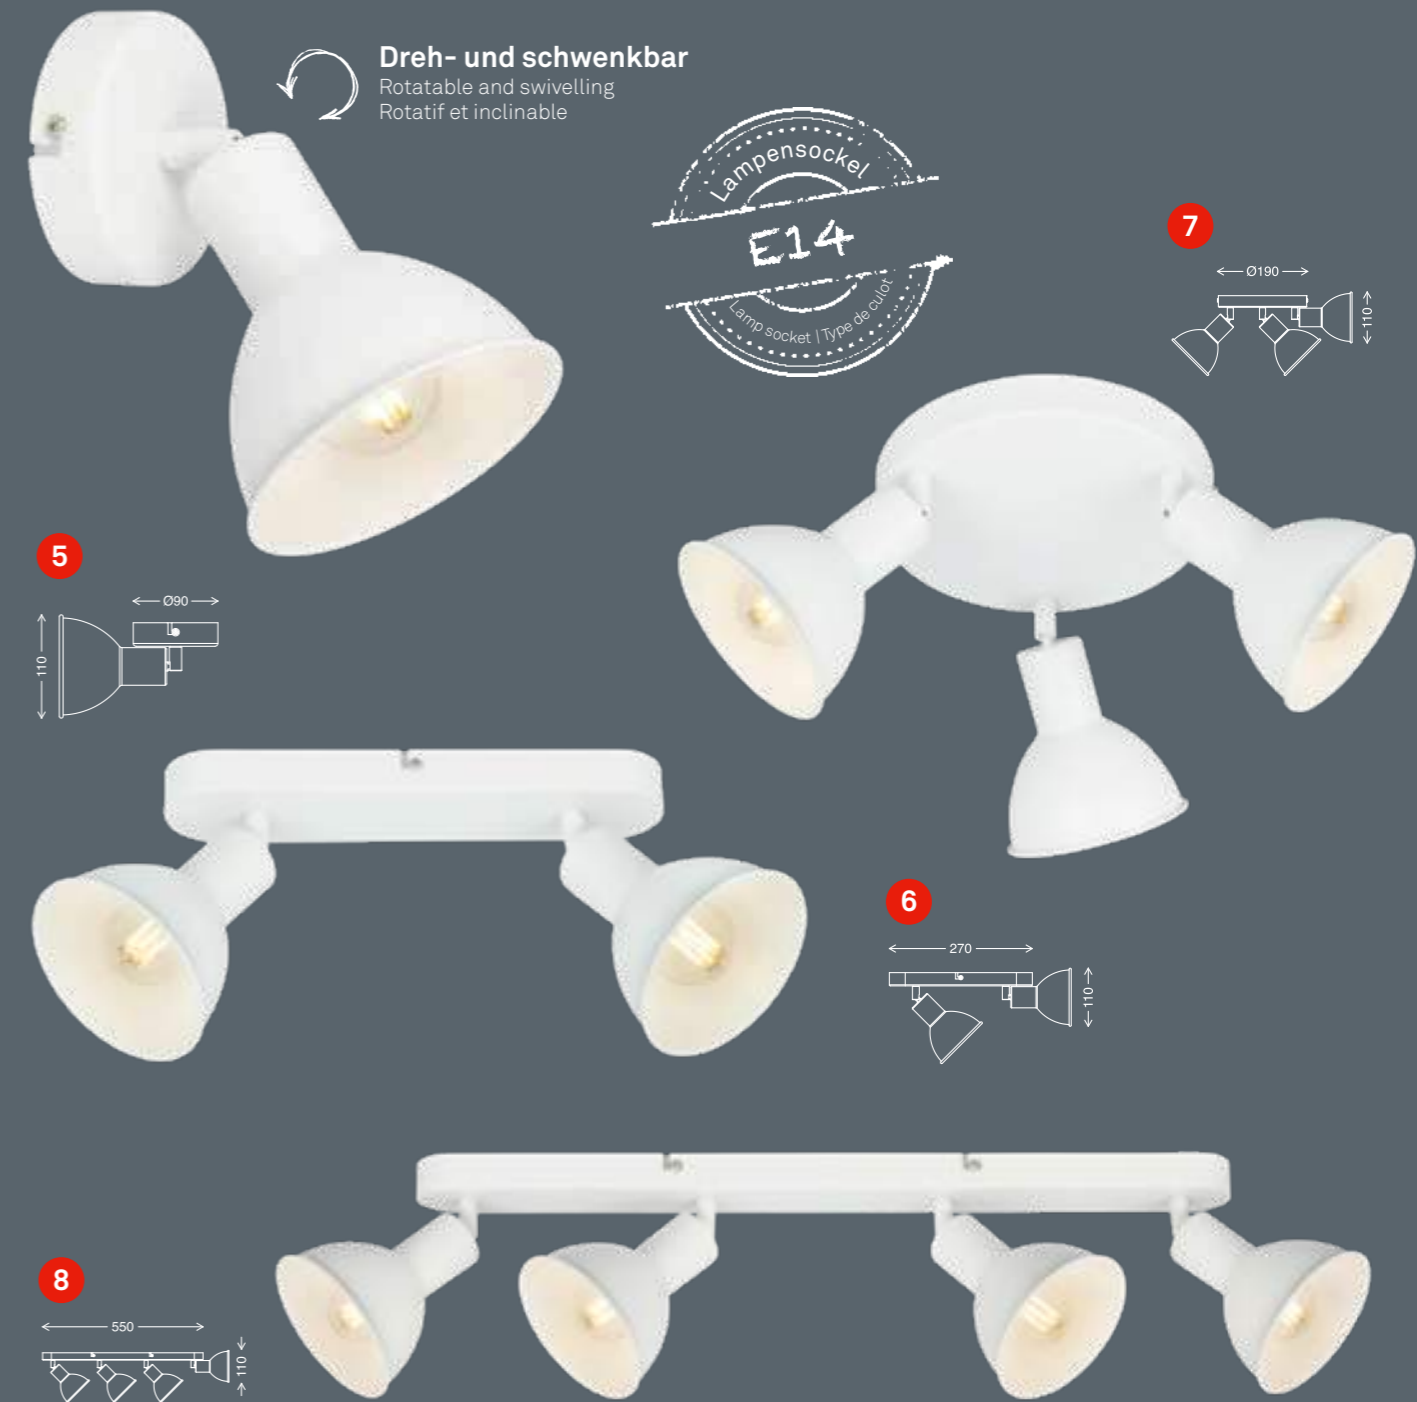

SPOLULA

- 1 2674-015**
4002707418177
schwarz-weiß/black-white/
noir-blanc
1x E14 max. 25W
exkl. Leuchtmittel/excl. bulb/
ampoule excl.
VE/PU/Cdt: 6
- 2 2674-025**
4002707418191
schwarz-weiß/black-white/
noir-blanc
2x E14 max. 25W
exkl. Leuchtmittel/excl. bulb/
ampoule excl.
VE/PU/Cdt: 4
- 3 2674-035**
4002707418214
schwarz-weiß/black-white/
noir-blanc
3x E14 max. 25W
exkl. Leuchtmittel/excl. bulb/
ampoule excl.
VE/PU/Cdt: 4
- 4 2674-045**
4002707418238
schwarz-weiß/black-white/
noir-blanc
4x E14 max. 25W
exkl. Leuchtmittel/excl. bulb/
ampoule excl.
VE/PU/Cdt: 3