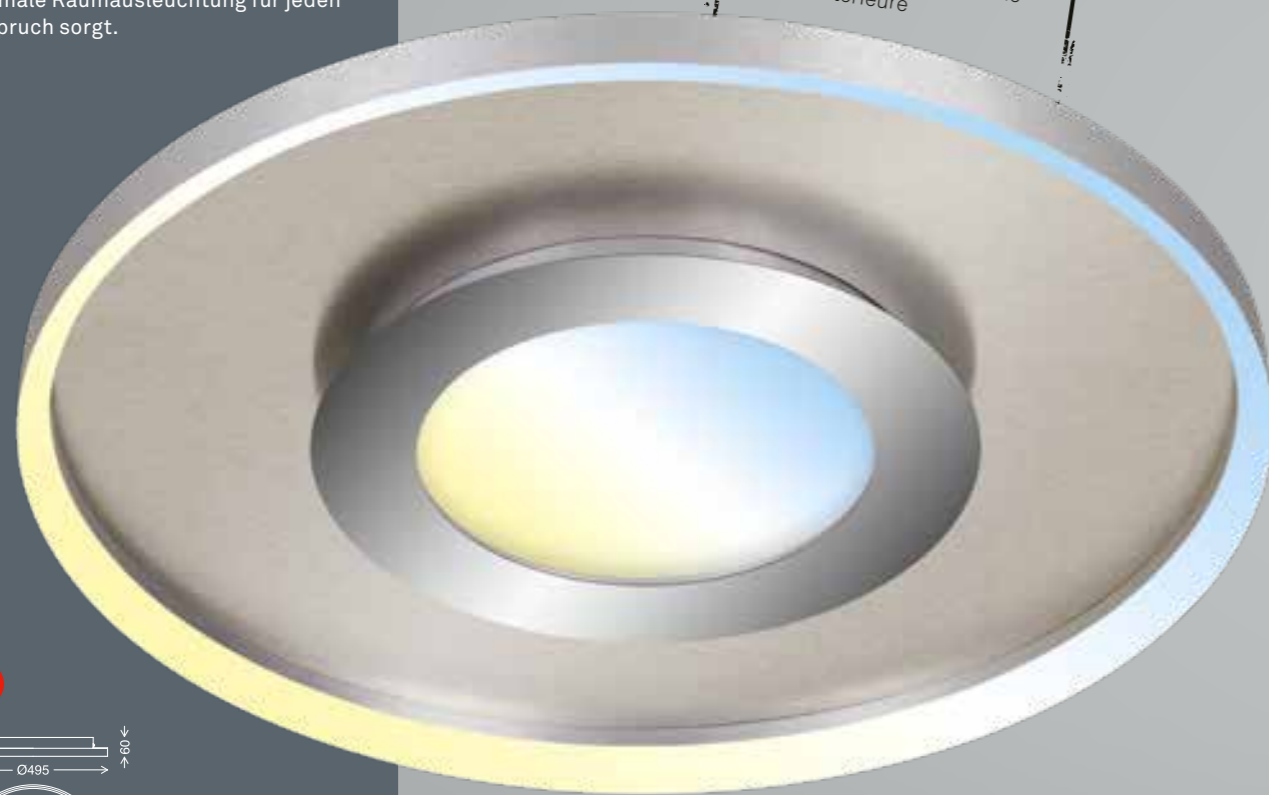

FRAME

+ Deckenleuchte
+ Verbindungsstück in
hochwertig gebürsteter Optik in
verschiedenen Farbvarianten
= FRAME PRO LUX

DE

Das FRAME-Element, sowie das
Innenlicht verfügen beide über eine
CCT-Lichttemperatursteuerungs-
Funktion während das Hauptlicht mit
3.000 Lumen Lichtleistung für eine
optimale Raumausleuchtung für jeden
Anspruch sorgt.

**Ambientebeleuchtung
als Innenlicht**
Ambient lighting as interior light
Éclairage d'ambiance comme
lumière intérieure

1

FRAME PRO LUX CCT

inkl. Fernbedienung
incl. remote control | Télécommande incl.

**FRAME + ceiling light + connector with
highquality brushed look in a range of
colours = FRAME PRO LUX**
The FRAME element and the interior
light both have a CCT light temperature
control function, while the main light
with luminous intensity of 3,000 lumens
ensures optimal room illumination in any
situation.

**FRAME + plafonnier + pièce de jonction
d'aspect brossé de haute qualité en
différentes couleurs = FRAME PRO LUX**
L'élément FRAME, ainsi que l'éclairage
intérieur, disposent tous deux d'une
fonction de contrôle de la température
de la lumière CCT, tandis que l'éclairage
principal, avec une puissance lumineuse
de 3000 lumens, assure un éclairage op-
timal de la pièce dans chaque situation.

1 3640-012

4002707411307

matt-nickel-chrom/satin nickel-chrome/
nickel mat-chrome
inkl. 1x LED-Platine 25 W
1x 3000 lm, 2700-6500 K
VE/PU/Cdt: 4