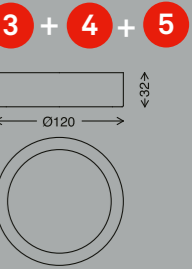

5 3367-216
4002707354857
weiß/white/blanc
inkl. 1x LED-Platine 23 W
1x 2200 lm, 3000-6500 K
VE/PU/Cdt: 5

4

3

5

6

5 + 6

7

STAR CCT