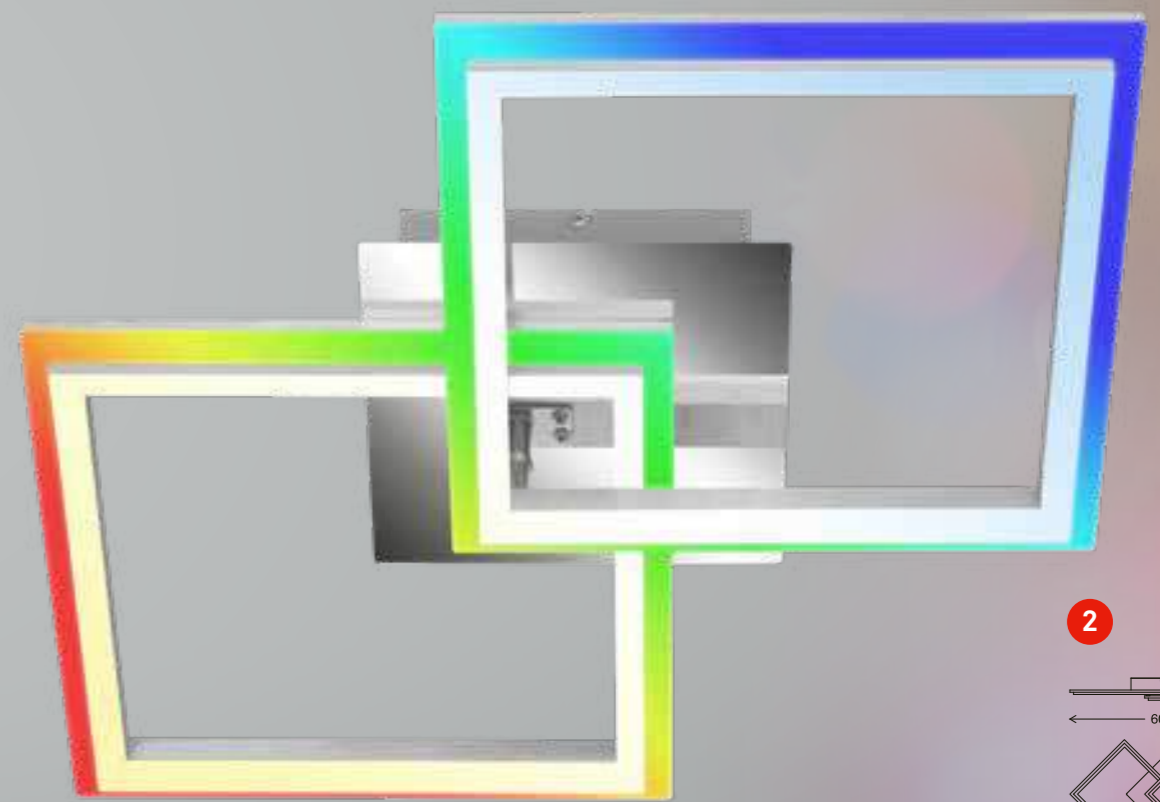

FRAME
RGB + CCT

inkl. Fernbedienung
incl. remote control | Télécommande incl.

inkl. Fernbedienung
incl. remote control | Télécommande incl.

FRAME
RGB + CCT

1 **3733-019**

4002707425557
aluminium-chrom/aluminium-chrome
inkl. 1x LED-Platine 42 W
1x 4800 lm, 3000-6500 K
VE/PU/Cdt: 2

2 **3652-019**

4002707418740
aluminium-chrom/aluminium-chrome
inkl. 1x LED-Platine 18 W
1x 2200 lm, 3000-6500 K
VE/PU/Cdt: 3