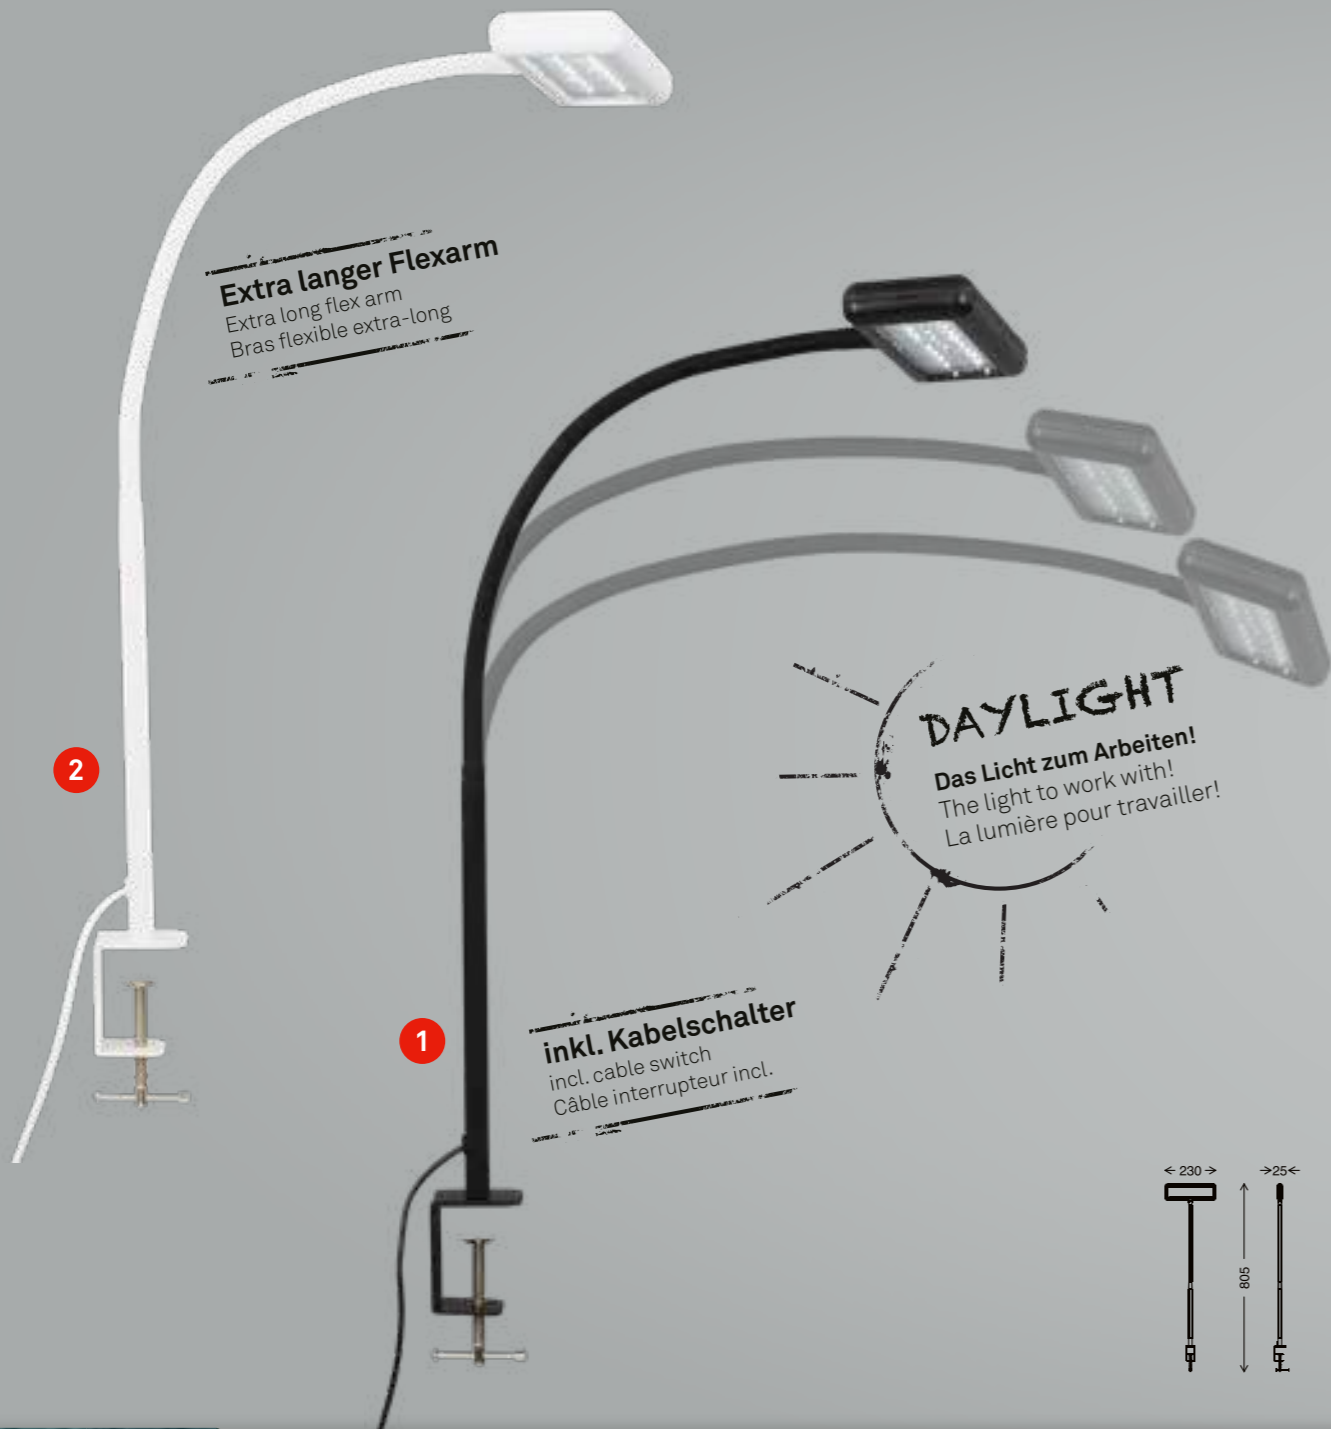

Extra langer Flexarm
Extra long flex arm
Bras flexible extra-long

inkl. Kabelschalter
incl. cable switch
Câble interrupteur incl.

DAYLIGHT
Das Licht zum Arbeiten!
The light to work with!
La lumière pour travailler!