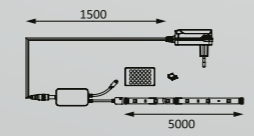

Voice control
via Amazon
Echo and
Google Home

5m ¹

Selbstklebend & kürzbar
Adhesive & can be shortened
Auto-collant et sécable

Laden im
 **App Store**
JETZT BEI
 **Google Play**

10m Extra lang | Extra long ²