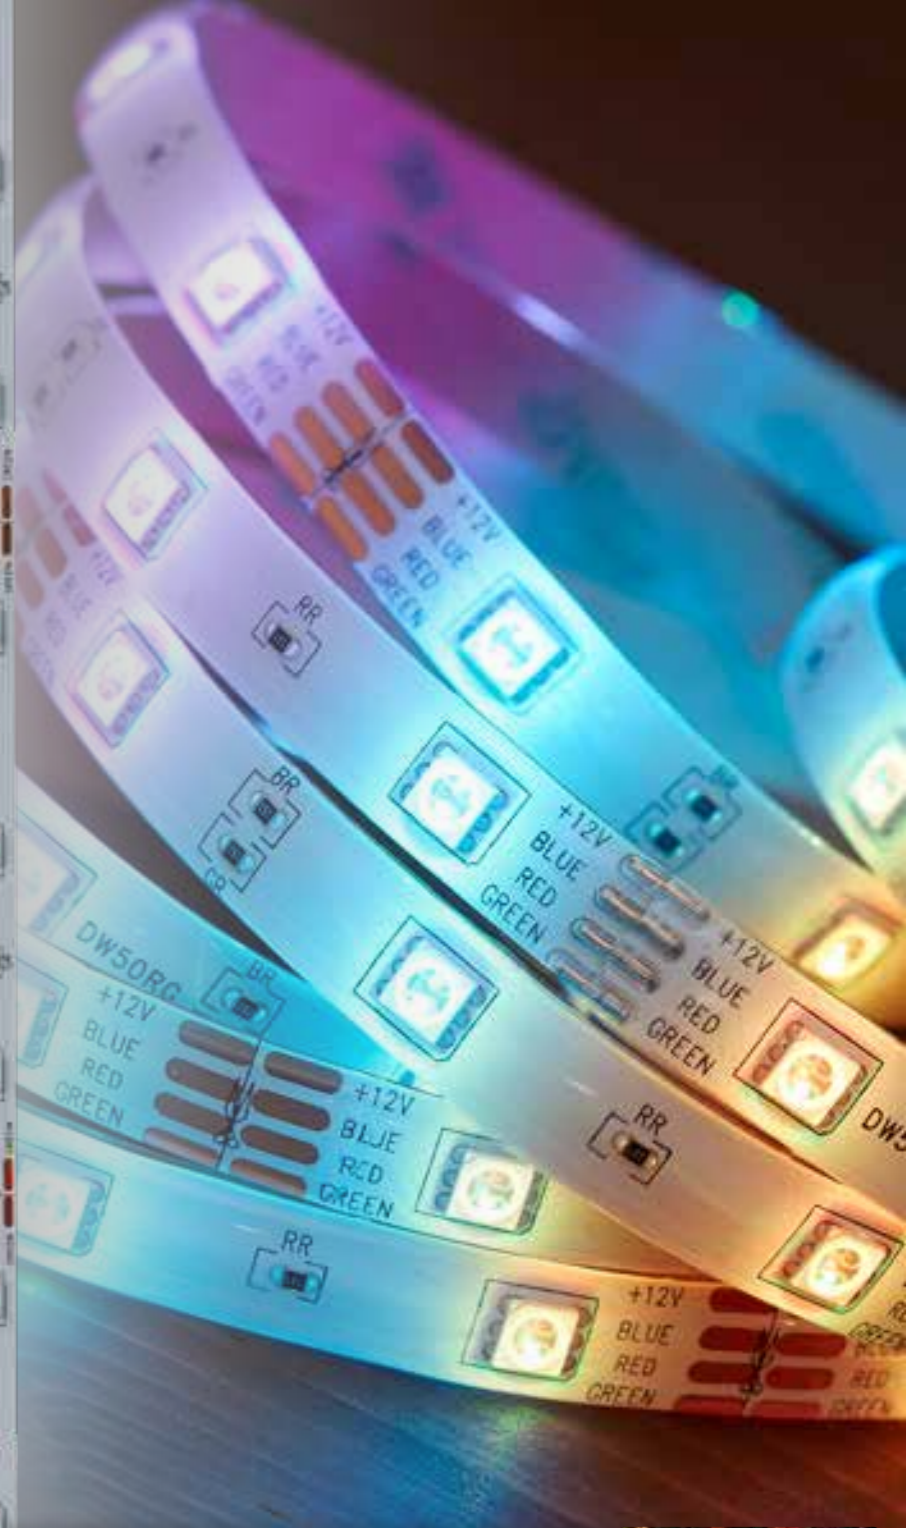

Laden im
 App Store
JETZT BEI
 Google Play

10m Extra lang | Extra long ²

Selbstklebend & kürzbar
Adhesive & can be shortened
Auto-collant et sécable