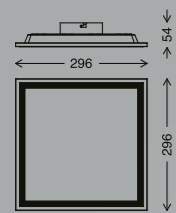

Eine Lichtfläche?

DAS KANN JA JEDER. WIE WÄRE ES DENN MAL HIERMIT?

DE
Drei bis vier Lichtflächen mit CCT-, bzw. RGB-Funktion. Wie funktioniert das? Ganz einfach: Alle vier (drei) Lichtflächen sind sowohl mit einer CCT-Technik, als auch mit einer RGB-Funktion ausgestattet. Gesteuert wird per Fernbedienung. Entweder nur CCT/RGB über alle Lichtflächen oder diagonal gegenüberliegend (2x CCT und 2x RGB) oder nur zwei beleuchtete Lichtflächen diagonal gegenüberliegend in CCT/RGB.

GB
How about three to four light surfaces with CCT/RGB function? How does that work? It's simple: All four (three) light surfaces are fitted with CCT technology as well as an RGB function. They are operated using a remote control. Either CCT/RGB only across all light surfaces or diagonally opposite (2x CCT and 2x RGB) or only two CCT/RGB illuminated light surfaces diagonally opposite each other.

FR
Trois à quatre surfaces lumineuses avec fonction CCT ou RGB. Comment ça marche ? Très simple : les quatre surfaces lumineuses sont toutes équipées d'une technologie CCT, mais aussi d'une fonction RGB. Le contrôle se fait par télécommande. Soit uniquement CCT/ RGB sur toutes les surfaces lumineuses ou diagonalement opposées (d2x CCT et 2x RGB) ou seulement deux surfaces lumineuses éclairées et diagonalement opposées en CCT/ RGB.

2