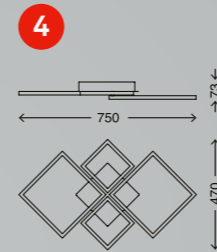

3 3128-017

4002707422204

goldfarbig/gold-coloured/couleur or
inkl. 1x LED-Platine 44 W
1x 4000 lm, 3000 K
VE/PU/Cdt: 2

STEP
DIMM

Drehbar
Rotatable | Rotatif

FRAME CCT

inkl. Fernbedienung
incl. remote control | Télécommande incl.