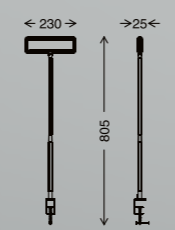

Dreh- und schwenkbar
Rotatable and swivelling
Rotatif et inclinable

DAYLIGHT
Das Licht zum Arbeiten!
The light to work with!
La lumière pour travailler!

TRASNA
DAYLIGHT

DAYLIGHT
DAYLIGHT

1 2604-015
4002707408130
schwarz/black/noir
inkl. 1x LED-Platine 7,5 W
1x 800 lm, 6500 K
VE/PU/Cdt: 4