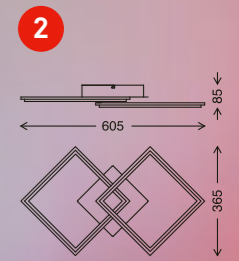

1 3735-015

4002707425571
schwarz/black/noir
inkl. 1x LED-Platine 41 W
1x 4900 lm, 3000-6500 K
VE/PU/Cdt: 2

FRAME
RGB + CCT

inkl. Fernbedienung
incl. remote control | Télécommande incl.

inkl. Fernbedienung
incl. remote control | Télécommande incl.