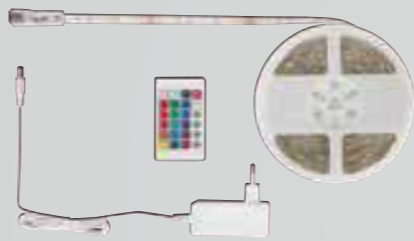

5m¹

Selbstklebend & kürzbar
Adhesive & can be shortened
Auto-collant et sécable

3m²

LED for TV

2m³

LED for TV

USB

FLOW RGB

inkl. Fernbedienung
incl. remote control | Télécommande incl.

inkl. Fernbedienung
incl. remote control | Télécommande incl.

LED SUPERLINE/LED FOR TV RGB

1 2067-150
4002707339014
weiß/white/blanc
inkl. 150x RGB-LED 0,12 W
VE/PU/Cdt: 20

DE

- inkl. Farbwechsel
- inkl. Zuleitung
- mit transparenter Ummantelung

GB

- Incl. colour change
- Incl. supply cable
- With transparent sheathing

FR

- Changement de couleur inclus
- Avec câble d'alimentation
- Avec gaine transparente

2 2200-090P
4002707328872
weiß/white/blanc
inkl. 90x RGB-LED 0,16 W
VE/PU/Cdt: 14

3 2353-024
4002707311799
schwarz/black/noir
inkl. 48x RGB-LED 0,05 W
VE/PU/Cdt: 8