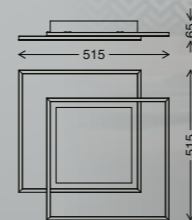

FRAME CENTER
WARM WHITE

FRAME CENTER
WARM WHITE

1 3740-015
4002707426325
schwarz/black/noir
inkl. 1x LED-Platine 51 W
1x 5800 lm, 3000 K
VE/PU/Cdt: 2

2 3740-019
4002707426332
aluminium-chrom/aluminium-chrome
inkl. 1x LED-Platine 51 W
1x 5800 lm, 3000 K
VE/PU/Cdt: 2