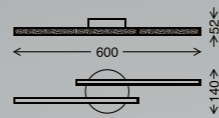

SPARKLING HOME

SPARKLING HOME

2

1

4

5

6

REY WARM WHITE

REY WARM WHITE

1 3517-025

4002707410102
schwarz/black/noir
inkl. LED-Platine 10,5 W
1400 lm, 3000 K
VE/PU/Cdt: 8

2 3518-035

4002707410126
schwarz/black/noir
inkl. LED-Platine 15 W
2200 lm, 3000 K
VE/PU/Cdt: 6

3 3519-045

4002707410140
schwarz/black/noir
inkl. LED-Platine 21 W
2900 lm, 3000 K
VE/PU/Cdt: 4

4 3517-028

4002707410096
chrom/chrome
inkl. 1x LED-Platine 10,5 W
1400 lm, 3000 K
VE/PU/Cdt: 8

5 3518-038

4002707410119
chrom/chrome
inkl. 1x LED-Platine 15 W
2200 lm, 3000 K
VE/PU/Cdt: 6

6 3519-048

4002707410133
chrom/chrome
inkl. 1x LED-Platine 21 W
2900 lm, 3000 K
VE/PU/Cdt: 4