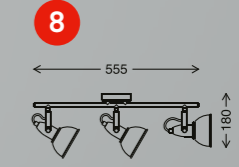

6 2049-045

4002707324621

schwarz-gold/
black-gold/noir-doré
4x E14 max. 40 W
exkl. Leuchtmittel/
excl. bulb/ampoule excl.
VE/PU/Cdt: 4

Dreh- und schwenkbar

Rotatable and swivelling
Rotatif et inclinable

SOFT