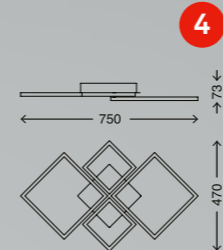

Drehbar
Rotatable | Rotatif

FRAME WARM WHITE

FRAME WARM WHITE

1 3094-012
4002707392354
aluminiumfarbig/aluminium coloured/
couleur aluminium
inkl. 1x LED-Platine 18 W
1x 1600 lm, 3000 K
VE/PU/Cdt: 6

2 3210-018
4002707358336
aluminium-chrom/aluminium-chrome
inkl. 1x LED-Platine 24 W
1x 1800 lm, 3000 K
VE/PU/Cdt: 6