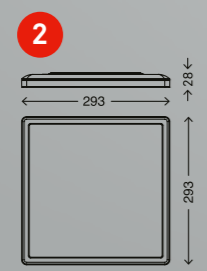

3 3643-415

4002707418665
schwarz/black/noir
inkl. 1x LED-Platine 22 W
1x 2900 lm, 4000 K
VE/PU/Cdt: 6

4 3643-416

4002707417699
weiß/white/blanc
inkl. 1x LED-Platine 22 W
1x 2900 lm, 4000 K
VE/PU/Cdt: 6

BACK
LIGHT
EFFECT