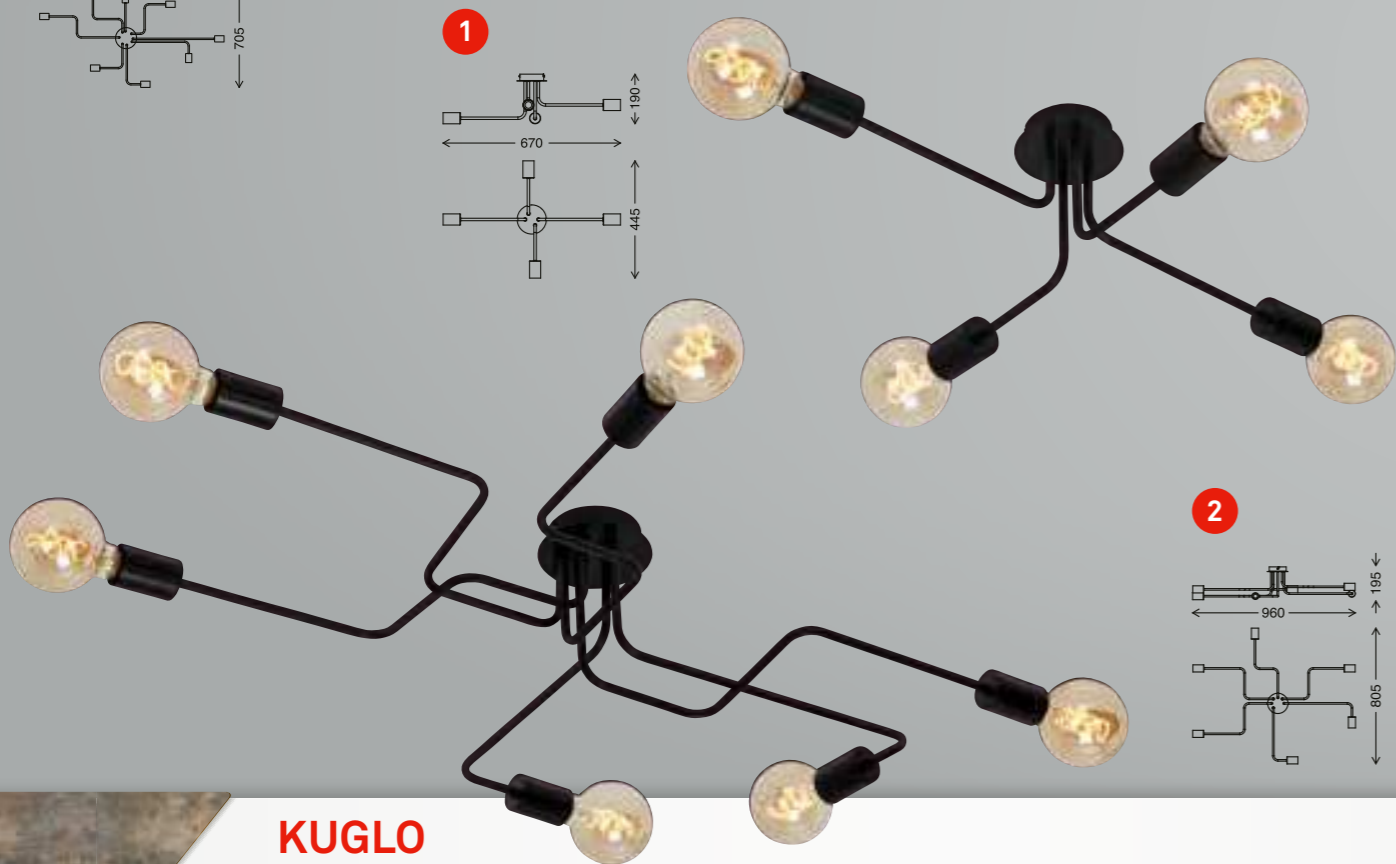

2

KUGLO

1 **2886-045**

4002707383529
schwarz/black/noir
4x E27 max. 60 W
exkl. Leuchtmittel/
excl. bulb/ampoule excl.
VE/PU/Cdt: 4

2 **2887-065**

4002707383536
schwarz/black/noir
6x E27 max. 60 W
exkl. Leuchtmittel/
excl. bulb/ampoule excl.
VE/PU/Cdt: 4

3 **2888-085**

4002707383543
schwarz/black/noir
8x E27 max. 60 W
exkl. Leuchtmittel/
excl. bulb/ampoule excl.
VE/PU/Cdt: 4