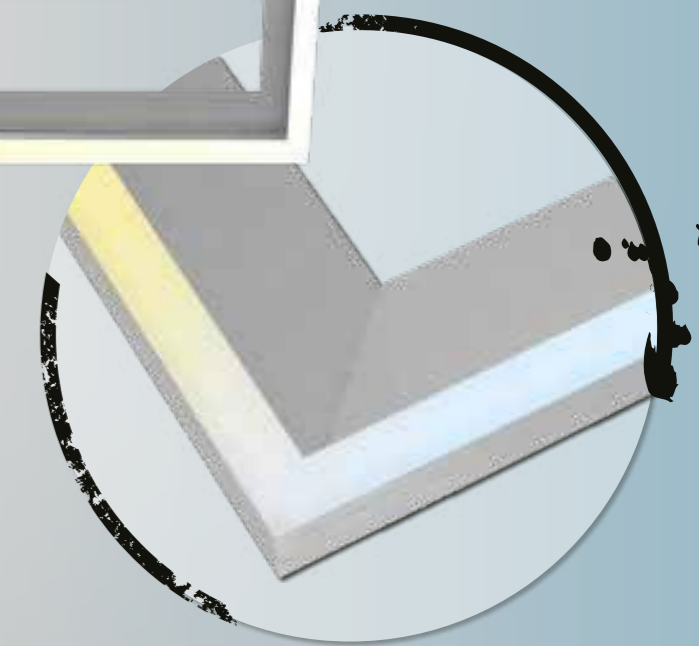

3 3727-015
4002707424222
schwarz/black/noir
inkl. 1x LED-Platine 22 W
1x 2200 lm, 3000 K
VE/PU/Cdt: 2

2

4.400 LUMEN

1

3

4.950 LUMEN

FRAME WARM WHITE

inkl. Fernbedienung
incl. remote control | Télécommande incl.