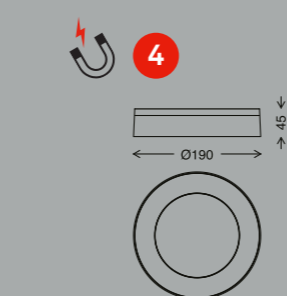

Dekorplatten (schwarz & edelstahl)
mittels Magnetsystem wechselbar
Decorative plates (black & stainless steel)
exchangeable by means of magnet system |
Plaques décoratives (noir & acier inoxydable)
Modifiables grâce à un système d'aimants

AHLEN/RIGA NEUTRAL WHITE

1. **1 3016-015**
   4002707396062
   schwarz-weiß/black-white/noir-blanc
   1x E27 max. 12 W
   exkl. Leuchtmittel/excl. bulb/ampoule excl.
   VE/PU/Cdt: 6

1. **2 3017-015**
   4002707396079
   schwarz-weiß/black-white/noir-blanc
   1x E27 max. 12 W
   exkl. Leuchtmittel/excl. bulb/ampoule excl.
   VE/PU/Cdt: 6

1. **3 3036-015**
   4002707398219
   schwarz/black/noir
   inkl. 1x LED-Platine 8 W
   1x 900 lm, 4000 K
   VE/PU/Cdt: 8

1. **4 3030-015**
   4002707398080
   schwarz/black/noir
   inkl. 1x LED-Platine 15 W
   1x 1270 lm, 4000 K
   VE/PU/Cdt: 8

1. **5 3034-015**
   4002707398097
   schwarz/black/noir
   inkl. 1x LED-Platine 15 W
   1x 1270 lm, 4000 K
   VE/PU/Cdt: 8