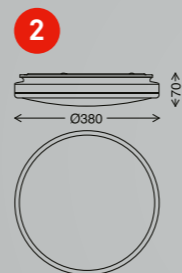

schwarz/black/noir
inkl. 1x LED-Platine 15 W
1x 1600 lm, 4000 K
VE/PU/Cdt: 4

4 3693-018

4002707420477

chrom/chrome
inkl. 1x LED-Platine 15 W
1x 1600 lm, 4000 K
VE/PU/Cdt: 4

SKIZO CCT

inkl. Fernbedienung
incl. remote control | Télécommande incl.