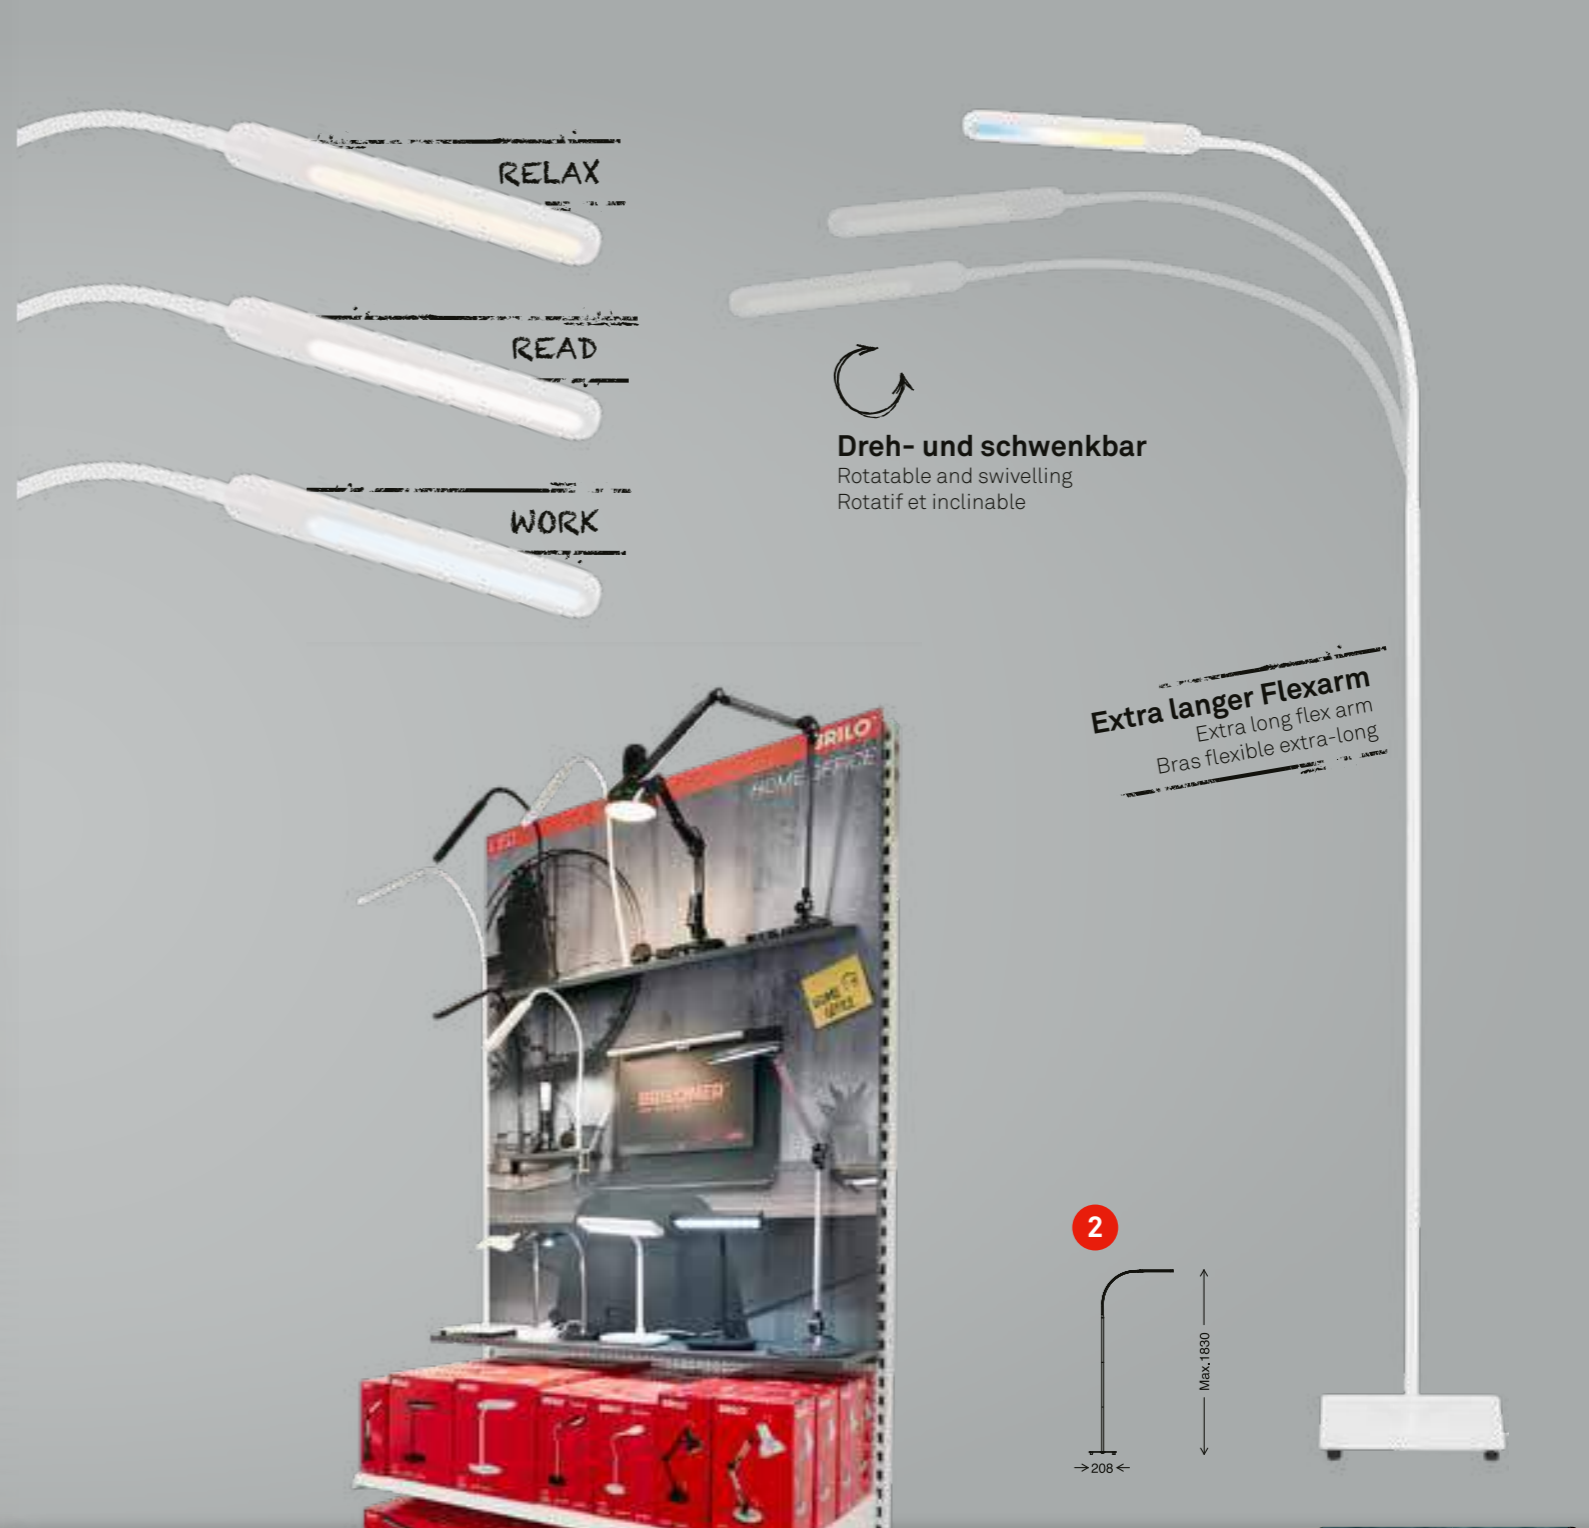

2 7409-015
4002707427124
schwarz/black/noir
1x E27 max. 10 W
exkl. Leuchtmittel/
excl. bulb/ampoule excl.
VE/PU/Cdt: 3

4

3

Extra langer Flexarm
Extra long flex arm
Bras flexible extra-long

BRELLO

3 7407-014
4002707427117
chrom-matt/chrome satin/chrome mat
1x E27 max. 10 W
exkl. Leuchtmittel/
excl. bulb/ampoule excl.
VE/PU/Cdt: 3

4 7407-015
4002707427087
schwarz/black/noir
1x E27 max. 10 W
exkl. Leuchtmittel/
excl. bulb/ampoule excl.
VE/PU/Cdt: 3

Extra langer Flexarm
Extra long flex arm
Bras flexible extra-long

Dreh- und schwenkbar
Rotatable and swivelling |
Rotatif et inclinable