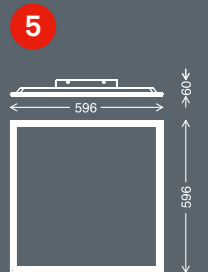

PALLAS CCT

inkl. Fernbedienung
incl. remote control | Télécommande incl.

inkl. Fernbedienung
incl. remote control | Télécommande incl.

PALLAS CCT

1 7304-016

4002707386582

weiß/white/blanc
inkl. 1x LED-Platine 36 W
1x 3850 lm, 3000-6500 K
VE/PU/Cdt: 2

2 7308-016

4002707391210

weiß/white/blanc
inkl. 1x LED-Platine 24 W
1x 2200 lm, 3000-6500 K
VE/PU/Cdt: 6

3 7301-016

4002707386551

weiß/white/blanc
inkl. 1x LED-Platine 18W
1x 1800 lm, 3000-6500 K
VE/PU/Cdt: 5

4 7302-016

4002707386578

weiß/white/blanc
inkl. 1x LED-Platine 24 W
1x 2400 lm, 3000-6500 K
VE/PU/Cdt: 4

5 7303-016

4002707386575

weiß/white/blanc
inkl. 1x LED-Platine 36 W
1x 3800 lm, 3000-6500 K
VE/PU/Cdt: 2