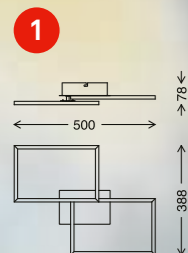

Drehbar bis zu 300°
Rotatable up to 300°
Rotation jusqu'à 300°

Wusstest du schon?

Eine der beiden Lichtflächen ist bis zu 300° drehbar. So kannst du die Leuchte perfekt an deine räumlichen Gegebenheiten anpassen. Einfach clever.