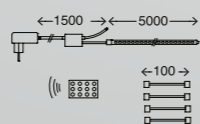

5m ²

Selbstklebend & kürzbar

Adhesive & can be shortened
Auto-collant et sécable