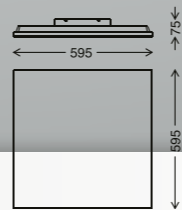

5 **7378-316**

4002707390381
matt-weiß/satin white/blanc mat
inkl. 1x LED-Platine 38 W
1x 3800 lm, 3000-6500 K
VE/PU/Cdt: 4

VESTA
NEUTRAL WHITE

FRAMELESS
NEUTRAL WHITE

- 1** 7390-016
4002707379454
weiß/white/blanc
inkl. 1x LED-Platine 12 W
1x 1300 lm, 4000 K
VE/PU/Cdt: 5
- 2** 7391-016
4002707379737
weiß/white/blanc
inkl. 1x LED-Platine 22 W
1x 2200 lm, 4000 K
VE/PU/Cdt: 4
- 3** 7392-016
4002707379461
weiß/white/blanc
inkl. 1x LED-Platine 38 W
1x 4100 lm, 4000 K
VE/PU/Cdt: 4
- 4** 7393-016
4002707379478
weiß/white/blanc
inkl. 1x LED-Platine 38 W
1x 4100 lm, 4000 K
VE/PU/Cdt: 5
- 5** 7375-016
4002707390299
weiß/white/blanc
inkl. 1x LED-Platine 12 W
1x 1600 lm, 4000 K
VE/PU/Cdt: 5
- 6** 7376-016
4002707390305
weiß/white/blanc
inkl. 1x LED-Platine 12 W
1x 1600 lm, 4000 K
VE/PU/Cdt: 4
- 7** 7376-116
4002707390312
weiß/white/blanc
inkl. 1x LED-Platine 24 W
1x 2800 lm, 4000 K
VE/PU/Cdt: 4
- 8** 7376-216
4002707390329
weiß/white/blanc
inkl. 1x LED-Platine 38 W
1x 3800 lm, 4000 K
VE/PU/Cdt: 4
- 9** 7376-316
4002707390336
weiß/white/blanc
inkl. 1x LED-Platine 38 W
1x 3800 lm, 4000 K
VE/PU/Cdt: 4