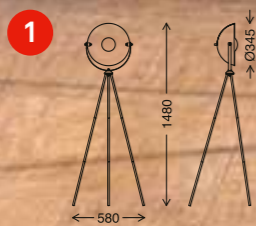

inkl. Kabelschalter
incl. cable switch |
Câble interrupteur incl.

SAND

1 1380-015

4002707319375

schwarz-gold/black-gold/noir-doré
1x E27 max. 60 W
exkl. Leuchtmittel/excl. bulb/
ampoule excl.
VE/PU/Cdt: 2

Dreh- und schwenkbar
Rotatable and swivelling
Rotatif et inclinable

SOFT

2 2049-015

4002707321323

schwarz-gold/
black-gold/noir-doré
1x E14 max. 40 W
exkl. Leuchtmittel/
excl. bulb/ampoule excl.
VE/PU/Cdt: 8

3 2049-025

4002707321354

schwarz-gold/
black-gold/noir-doré
2x E14 max. 40 W
exkl. Leuchtmittel/
excl. bulb/ampoule excl.
VE/PU/Cdt: 4

4 2049-035R

4002707321408

schwarz-gold/
black-gold/noir-doré
3x E14 max. 40 W
exkl. Leuchtmittel/
excl. bulb/ampoule excl.
VE/PU/Cdt: 4

5 2049-035

4002707321378

schwarz-gold/
black-gold/noir-doré
3x E14 max. 40 W
exkl. Leuchtmittel/
excl. bulb/ampoule excl.
VE/PU/Cdt: 4

6 2049-045

4002707324621

schwarz-gold/
black-gold/noir-doré
4x E14 max. 40 W
exkl. Leuchtmittel/
excl. bulb/ampoule excl.
VE/PU/Cdt: 4