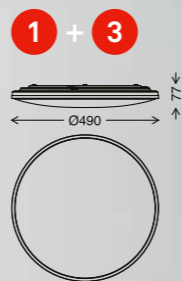

STARLIGHT EFFECT
BACK LIGHT EFFECT

BACK LIGHT EFFECT