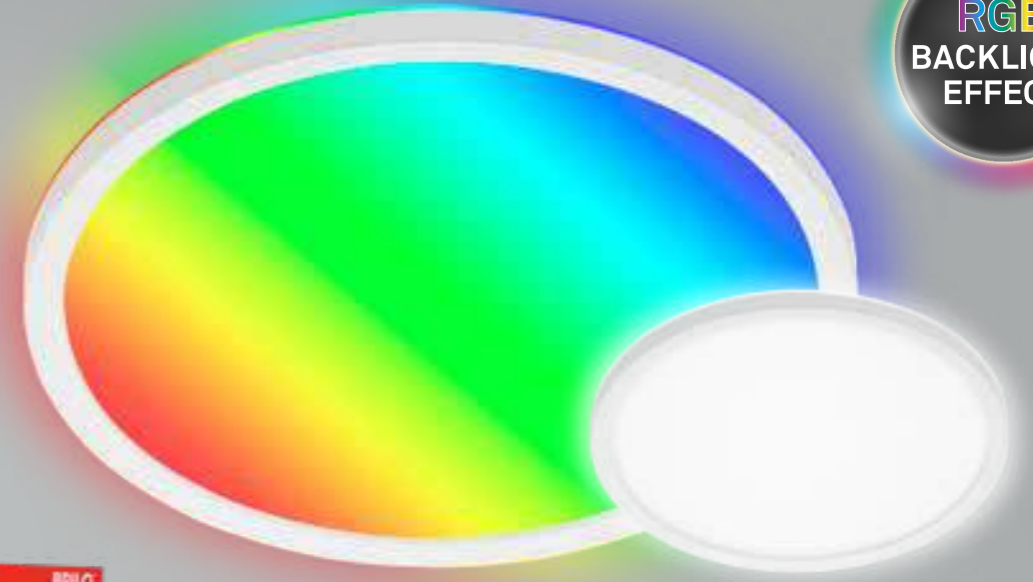

SLIM
RGB + NEUTRAL WHITE

inkl. Fernbedienung
incl. remote control | Télécommande incl.

inkl. Fernbedienung
incl. remote control | Télécommande incl.

SLIM
RGB + NEUTRAL WHITE

1 7404-016
4002707422297
weiß/white/blanc
inkl. 1x LED-Platine 22 W
1x 3000 lm, 4000 K
VE/PU/Cdt: 5