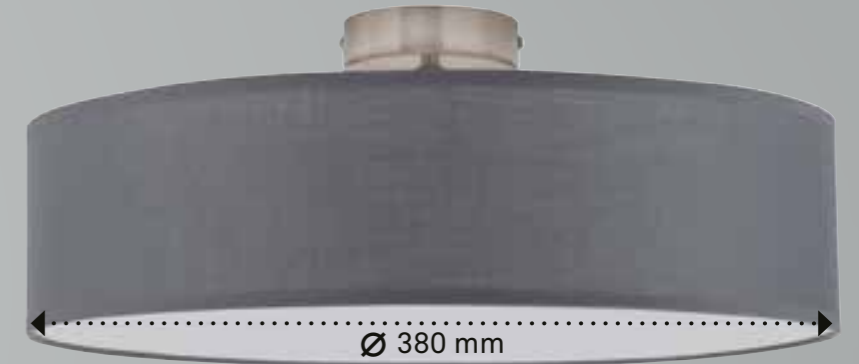

4 + 5 + 6

FABRIC

1 3375-026

4002707356134
weiß/white/blanc
1x E27 max. 40 W
exkl. Leuchtmittel/
excl. bulb/ampoule excl.
VE/PU/Cdt: 6

2 3375-021

4002707356110
taupe
1x E27 max. 40 W
exkl. Leuchtmittel/
excl. bulb/ampoule excl.
VE/PU/Cdt: 6

3 3375-024

4002707356127
grau/grey/gris
1x E27 max. 40 W
exkl. Leuchtmittel/
excl. bulb/ampoule excl.
VE/PU/Cdt: 6

4 3376-031

4002707356158
taupe
2x E27 max. 40 W
exkl. Leuchtmittel/
excl. bulb/ampoule excl.
VE/PU/Cdt: 6

5 3376-034

4002707356172
grau/grey/gris
2x E27 max. 40 W
exkl. Leuchtmittel/
excl. bulb/ampoule excl.
VE/PU/Cdt: 6

6 3376-036

4002707356141
weiß/white/blanc
2x E27 max. 40 W
exkl. Leuchtmittel/
excl. bulb/ampoule excl.
VE/PU/Cdt: 6

FABRIC