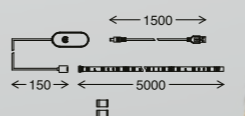

5m ¹

Stromversorgung über einen beliebigen USB-Anschluss

5m ²

Selbstklebend & kürzbar
Adhesive & can be shortened
Auto-collant et sécable

USB
RGB

inkl. Fernbedienung
incl. remote control | Télécommande incl.