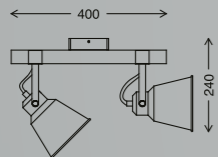

Dreh- und schwenkbar

Rotatable and swivelling
Rotatif et inclinable

1

2

3

4

inkl. Kabelschalter
incl. cable switch
Câble interrupteur incl.

5

TALLE

TALLE

1 2406-014

4002707406006

antik-grau/antique-grey/gris-antique
1x E27 max. 40 W
exkl. Leuchtmittel/
excl. bulb/ampoule excl.
VE/PU/Cdt: 12

2 2406-024

4002707406020

antik-grau/antique-grey/gris-antique
2x E27 max. 40 W
exkl. Leuchtmittel/
excl. bulb/ampoule excl.
VE/PU/Cdt: 6

3 2406-034

4002707406044

antik-grau/antique-grey/gris-antique
3x E27 max. 40 W
exkl. Leuchtmittel/
excl. bulb/ampoule excl.
VE/PU/Cdt: 4

4 4406-044

4002707406082

antik-grau/antique-grey/gris-antique
4x E27 max. 40 W
exkl. Leuchtmittel/
excl. bulb/ampoule excl.
VE/PU/Cdt: 4

5 7406-014

4002707406068

antik-grau/antique-grey/gris-antique
1x E27 max. 25 W
exkl. Leuchtmittel/
excl. bulb/ampoule excl.
VE/PU/Cdt: 4