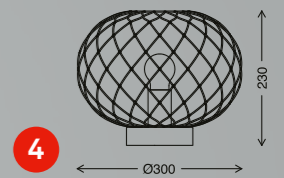

inkl. Kabelschalter
incl. cable switch
Câble interrupteur incl.

WINKI

WINKI

1 3037-015
4002707406150
schwarz/black/noir
1x E27 max. 40 W
exkl. Leuchtmittel/
excl. bulb/ampoule excl.
VE/PU/Cdt: 4

2 4037-015
4002707406167
schwarz/black/noir
1x E27 max. 40 W
exkl. Leuchtmittel/
excl. bulb/ampoule excl.
VE/PU/Cdt: 4

3 4037-035
4002707406136
schwarz/black/noir
3x E27 max. 40 W
exkl. Leuchtmittel/
excl. bulb/ampoule excl.
VE/PU/Cdt: 4

4 7037-015
4002707406143
schwarz/black/noir
1x E27 max. 25 W
exkl. Leuchtmittel/
excl. bulb/ampoule excl.
VE/PU/Cdt: 4