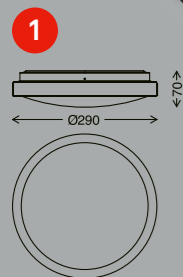

4002707326687
weiß/white/blanc
inkl. 1x LED-Platine 18 W
1x 2200 lm, 4000 K
VE/PU/Cdt: 5

5 3226-016

4002707358701
weiß/white/blanc
inkl. 1x LED-Platine 22 W
1x 2800 lm, 4000 K
VE/PU/Cdt: 5

VIPE
NEUTRAL WHITE