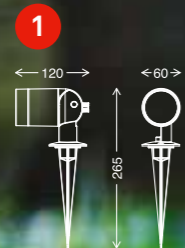

TUNI RGB + CCT

TINU RGB + CCT

1 3674-015

4002707420866

schwarz/black/noir
inkl. 1x LED-Platine 4,4 W
1x 360 lm, 2700-6.500 K
VE/PU/Cdt: 4

2 3675-025

4002707420903

schwarz/black/noir
inkl. 2x LED-Platine 4,25 W
2x 350 lm, 2700-6.500 K
VE/PU/Cdt: 4