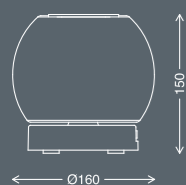

incl.

1

2

Lampenschirm aus Glas
Glass lamp shade
Abat-jour en verre

POKA WARM WHITE

1 7439-014

4002707428893

chrom-matt/chrome satin/chrome mat
inkl. 1x LED-Platine 3 W
1x 330 lm, 3000 K
VE/PU/Cdt: 3

2 7439-015

4002707428909

schwarz/black/noir
inkl. 1x LED-Platine 3 W
1x 330 lm, 3000 K
VE/PU/Cdt: 3

STEP
DIMM