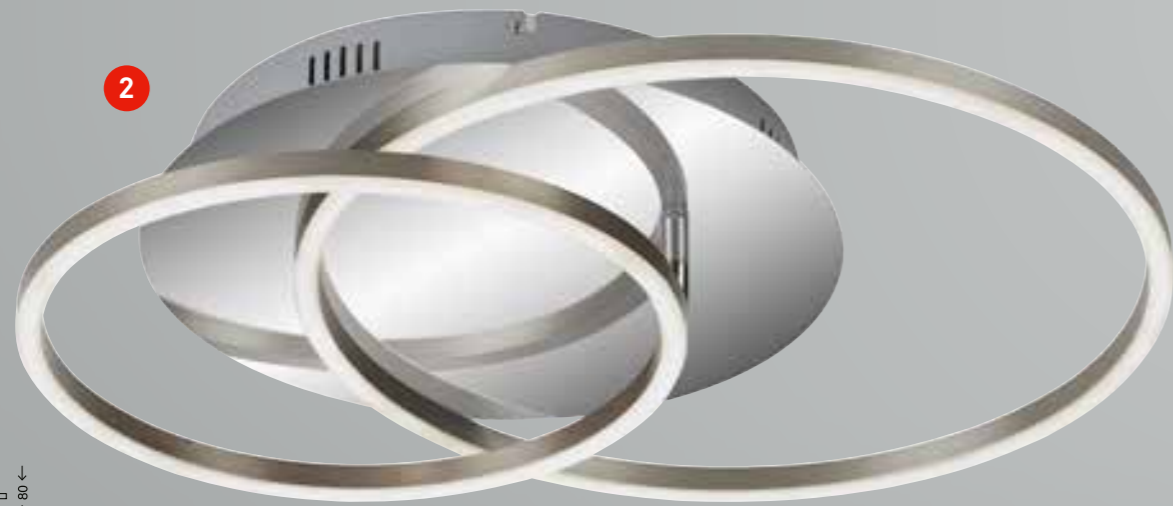

2 3156-014

4002707388456

schwarz/black/noir
inkl. LED-Platine 51 W
6600 lm, 2700-5000 K
VE/PU/Cdt: 4

1

Drehbar
Rotatable | Rotatif

Drehbar
Rotatable | Rotatif

2

3