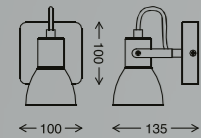

- 6 4028-055**
4002707405986
Metall-schwarz/
metal-black/métal-noir
5x E27 max. 40 W
exkl. Leuchtmittel/
excl. bulb/ampoule excl.
VE/PU/Cdt: 4

KUGLO/KOTAK

Dreh- und schwenkbar

Rotatable and swivelling
Rotatif et inclinable