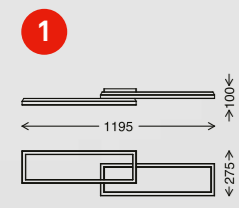

BEST IN BLACK

5.000 LUMEN

Ambientebeleuchtung als Innenlicht
Ambient lighting as interior light
Éclairage d'ambiance comme lumière intérieure

4.700 LUMEN

FRAME BACK
RGB + CCT

inkl. Fernbedienung
incl. remote control | Télécommande incl.

inkl. Fernbedienung
incl. remote control | Télécommande incl.

FRAME BACK
RGB + CCT

1 3754-015

4002707429319
schwarz/black/noir
inkl. 1x LED-Platine 42 W
1x 5000 lm, 2700-6500 K
VE/PU/Cdt: 6

2 3755-015

4002707430520
schwarz/black/noir
inkl. 1x LED-Platine 42 W
1x 4700 lm, 2700-6500 K
VE/PU/Cdt: 4