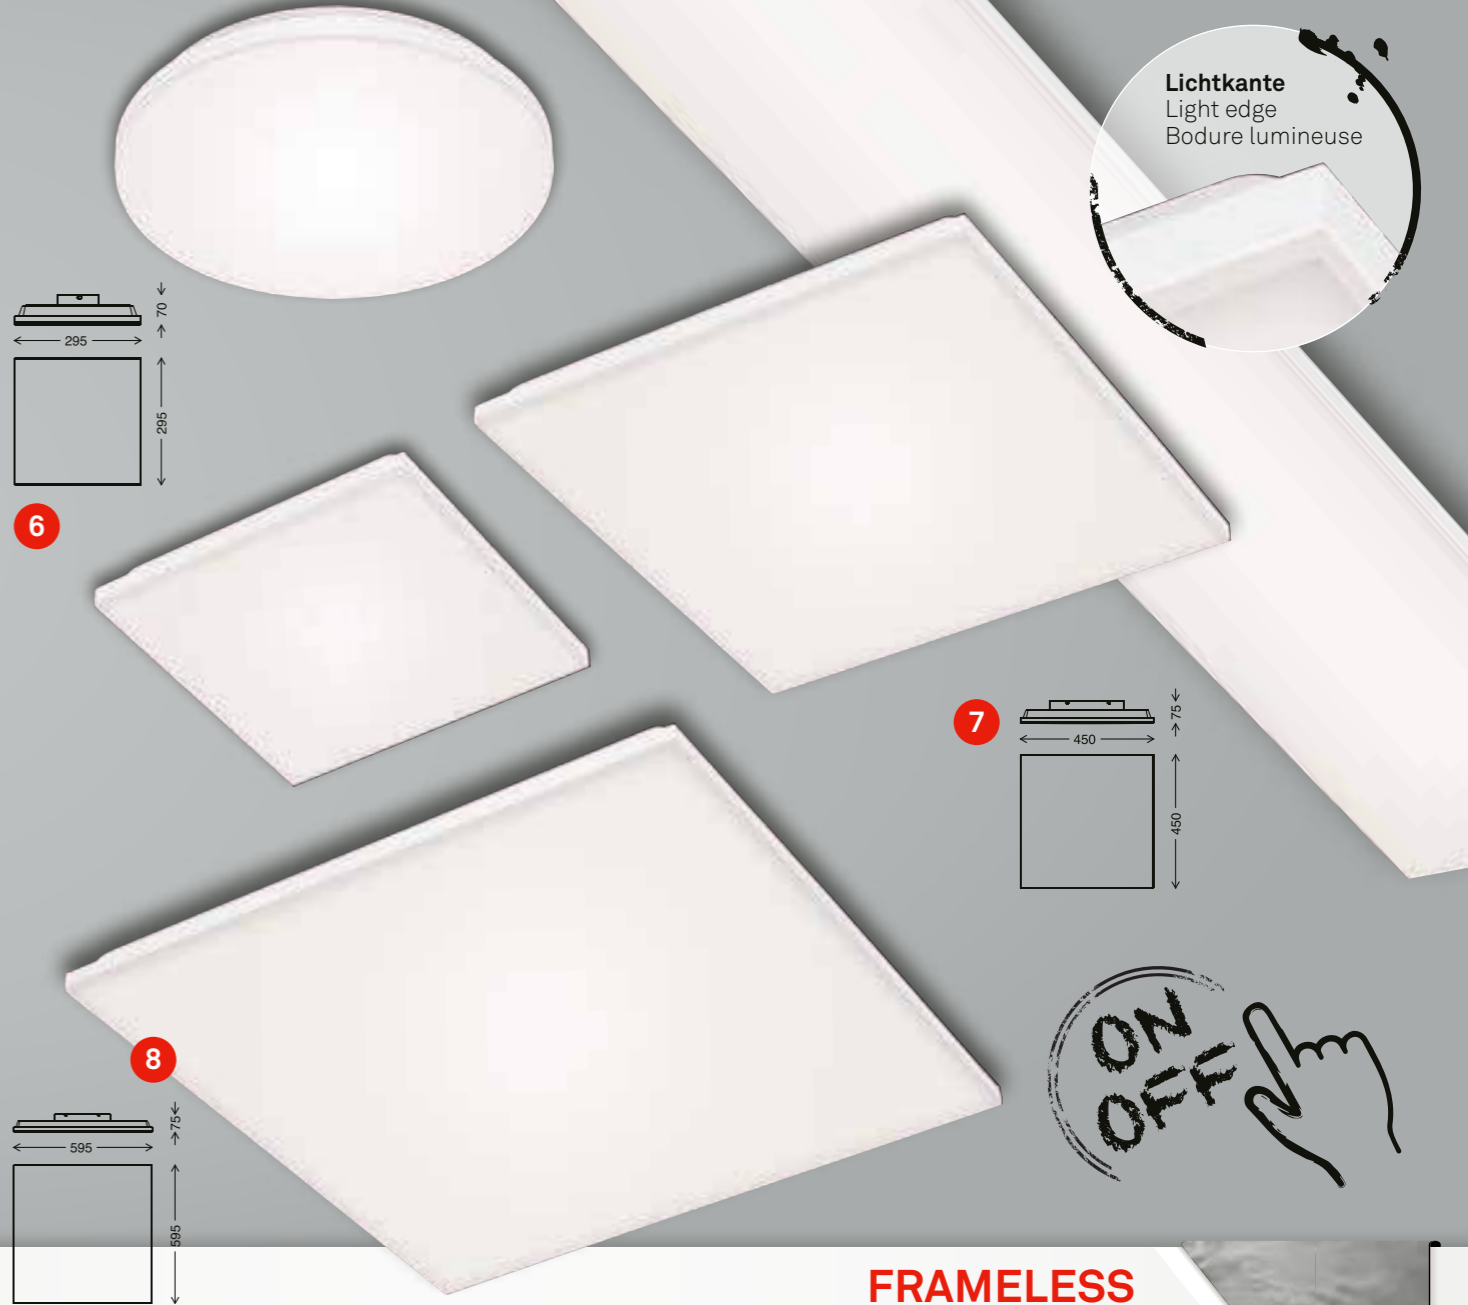

VESTA
NEUTRAL WHITE

FRAMELESS
NEUTRAL WHITE

- **1** 7390-016
  4002707379454
  weiß/white/blanc
  inkl. 1x LED-Platine 12 W
  1x 1300 lm, 4000 K
  VE/PU/Cdt: 5
- **2** 7391-016
  4002707379737
  weiß/white/blanc
  inkl. 1x LED-Platine 22 W
  1x 2200 lm, 4000 K
  VE/PU/Cdt: 4
- **3** 7392-016
  4002707379461
  weiß/white/blanc
  inkl. 1x LED-Platine 38 W
  1x 4100 lm, 4000 K
  VE/PU/Cdt: 4
- **4** 7393-016
  4002707379478
  weiß/white/blanc
  inkl. 1x LED-Platine 38 W
  1x 4100 lm, 4000 K
  VE/PU/Cdt: 5
- **5** 7375-016
  4002707390299
  weiß/white/blanc
  inkl. 1x LED-Platine 12 W
  1x 1600 lm, 4000 K
  VE/PU/Cdt: 5
- **6** 7376-016
  4002707390305
  weiß/white/blanc
  inkl. 1x LED-Platine 12 W
  1x 1600 lm, 4000 K
  VE/PU/Cdt: 4
- **7** 7376-116
  4002707390312
  weiß/white/blanc
  inkl. 1x LED-Platine 24 W
  1x 2800 lm, 4000 K
  VE/PU/Cdt: 4
- **8** 7376-216
  4002707390329
  weiß/white/blanc
  inkl. 1x LED-Platine 38 W
  1x 3800 lm, 4000 K
  VE/PU/Cdt: 4
- **9** 7376-316
  4002707390336
  weiß/white/blanc
  inkl. 1x LED-Platine 38 W
  1x 3800 lm, 4000 K
  VE/PU/Cdt: 4