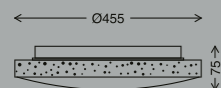

2

1

3

4

MAGA
RGB + CCT

inkl. Fernbedienung
incl. remote control | Télécommande incl.

CERCLE
NEUTRAL WHITE

1 3679-118