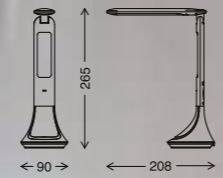

Dreh- und schwenkbar
Rotatable and swivelling
Rotatif et inclinable

Lampensockel
E14
Lamp socket | Type de culot