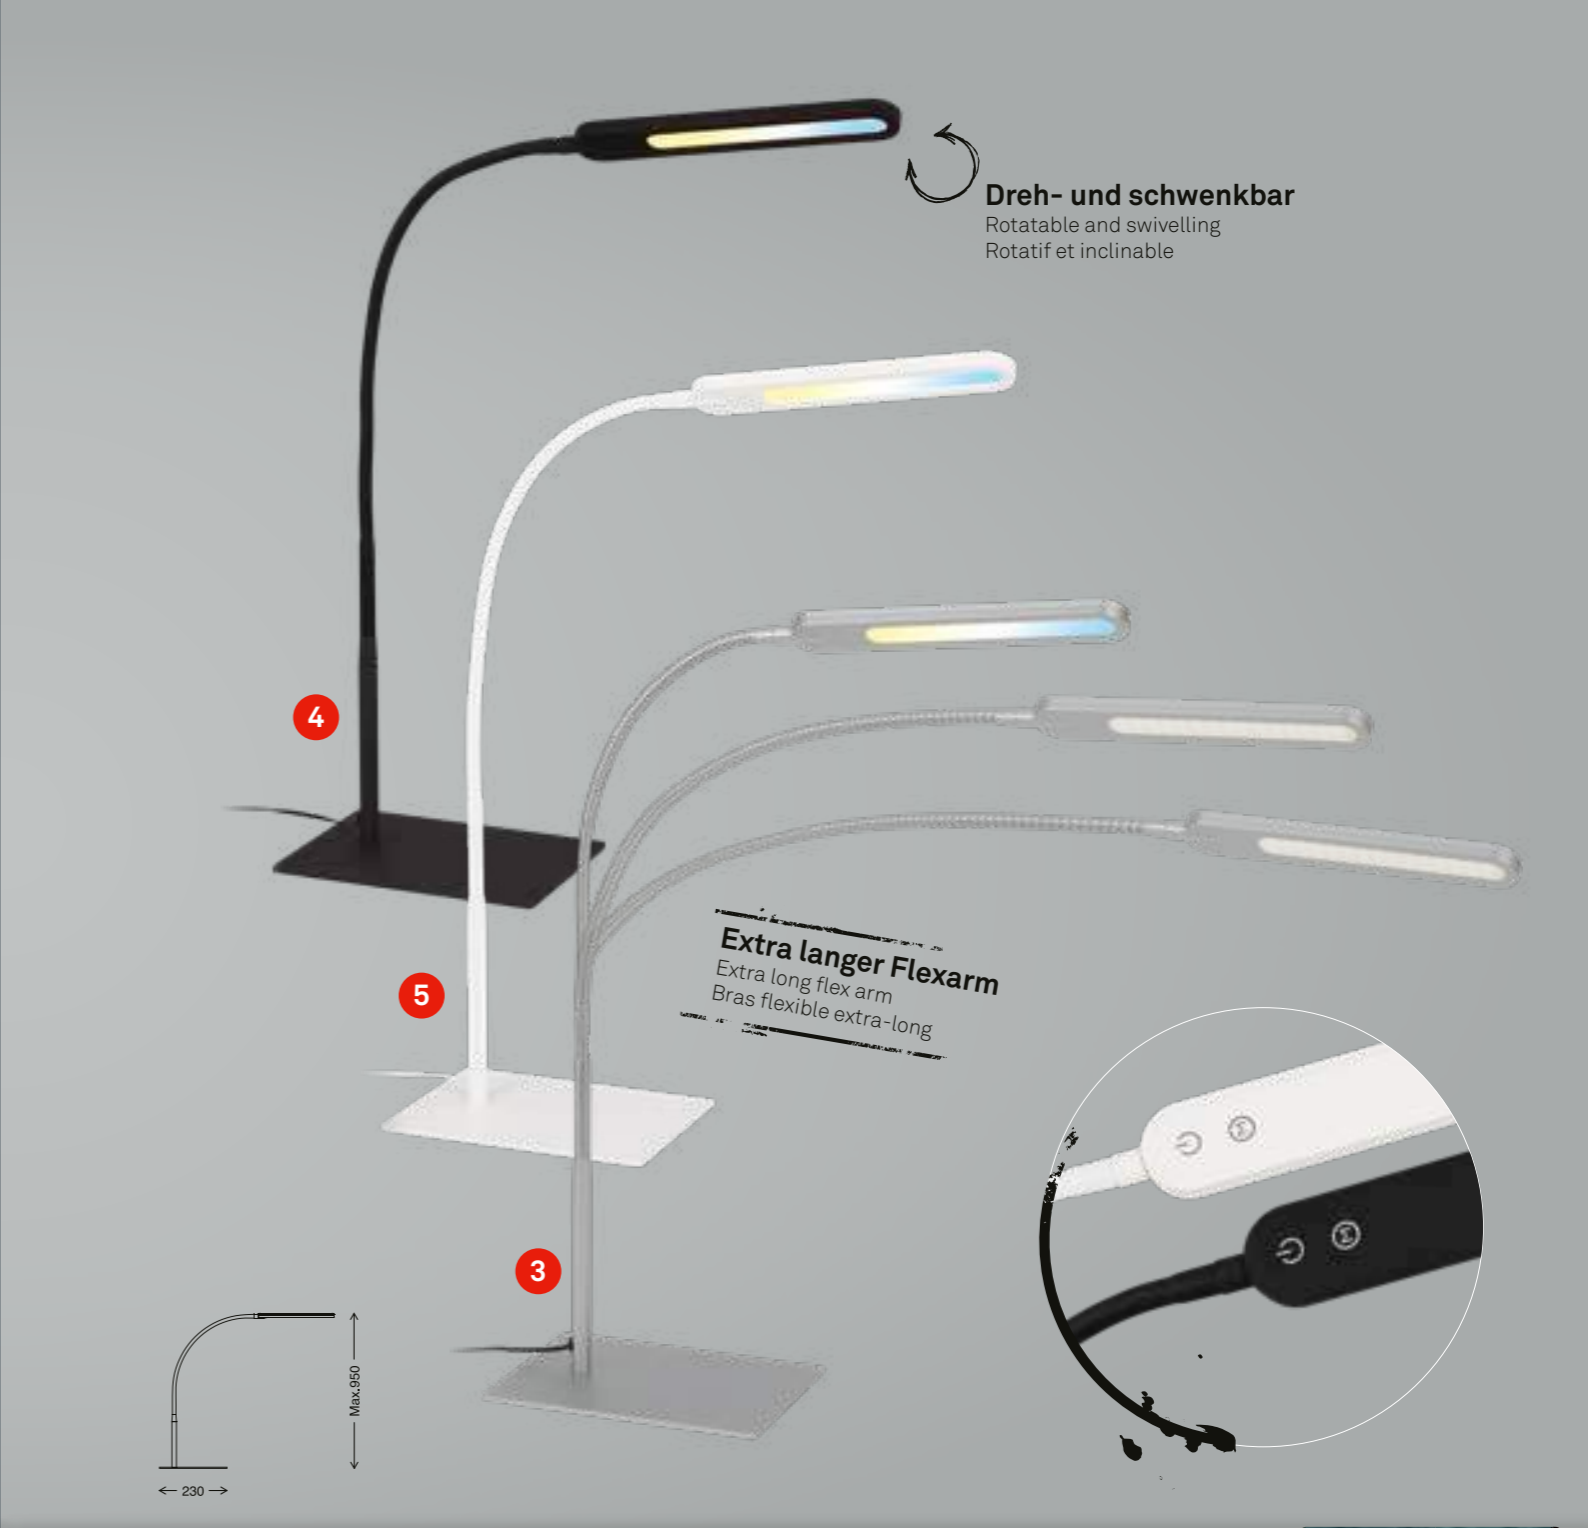

SERVO
CCT

SERVO
CCT

1. **1 2389-015**
   4002707408147
   schwarz/black/noir
   inkl. 1x LED-Platine 8 W
   1x 600 lm, 3000 K/6500 K
   VE/PU/Cdt: 12

1. **2 2389-016**
   4002707408154
   weiß/white/blanc
   inkl. 1x LED-Platine 8 W
   1x 600 lm, 3000 K/6500 K
   VE/PU/Cdt: 12

1. **3 7389-014**
   4002707408185
   silberfarbig/silver/argenté
   inkl. 1x LED-Platine 8 W
   1x 600 lm, 3000 K/6500 K
   VE/PU/Cdt: 8

1. **4 7389-015**
   4002707408161
   schwarz/black/noir
   inkl. 1x LED-Platine 8 W
   1x 600 lm, 3000 K/6500 K
   VE/PU/Cdt: 8

1. **5 7389-016**
   4002707408178
   weiß/white/blanc
   inkl. 1x LED-Platine 6,5 W
   1x 600 lm, 3000 K/6500 K
   VE/PU/Cdt: 8