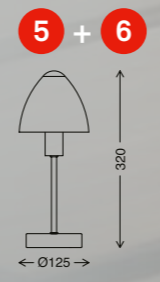

inkl. Kabelschalter
incl. cable switch
Câble interrupteur incl.

inkl. Kabelschalter
incl. cable switch
Câble interrupteur incl.

inkl. Kabelschalter
incl. cable switch
Câble interrupteur incl.

PAIPA/PULU

MANINO