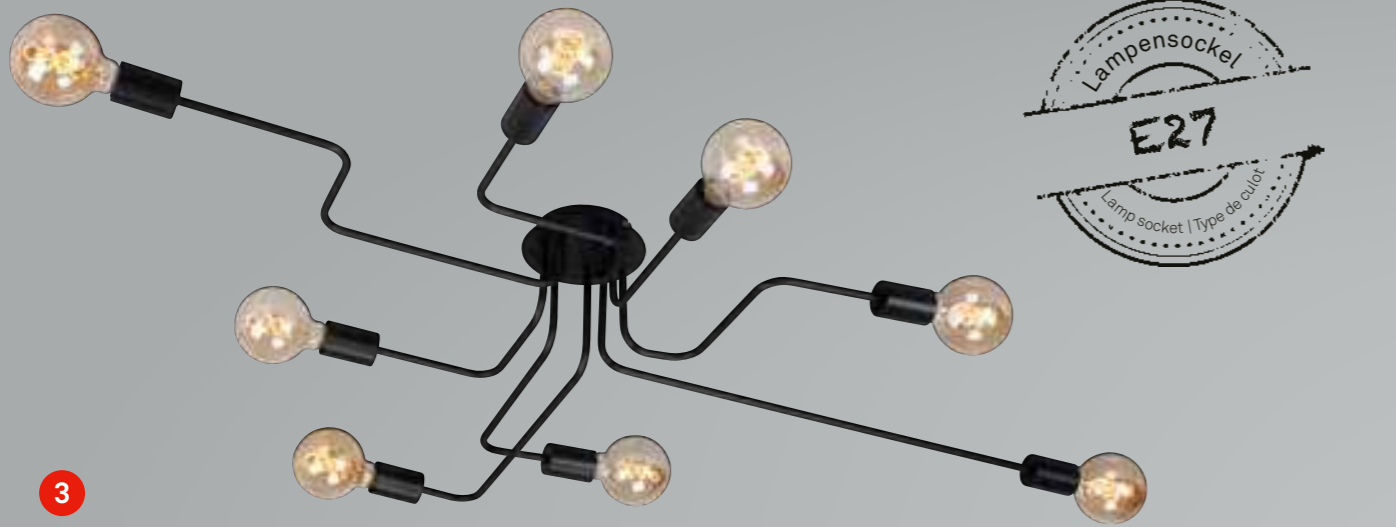

3

1

2

KUGLO

1 **2886-045**

4002707383529
schwarz/black/noir
4x E27 max. 60 W
exkl. Leuchtmittel/
excl. bulb/ampoule excl.
VE/PU/Cdt: 4

2 **2887-065**

4002707383536
schwarz/black/noir
6x E27 max. 60 W
exkl. Leuchtmittel/
excl. bulb/ampoule excl.
VE/PU/Cdt: 4

3 **2888-085**

4002707383543
schwarz/black/noir
8x E27 max. 60 W
exkl. Leuchtmittel/
excl. bulb/ampoule excl.
VE/PU/Cdt: 4

5

4

RETRO

4 **4076-055**

4002707389545
schwarz/black/noir
5x E14 max. 40 W
exkl. Leuchtmittel/
excl. bulb/ampoule excl.
VE/PU/Cdt: 4

5 **4026-045**

4002707401780
schwarz/black/noir
4x E27 max. 60 W
exkl. Leuchtmittel/
excl. bulb/ampoule excl.
VE/PU/Cdt: 4