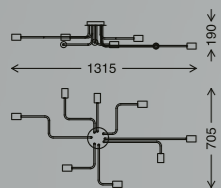

3

1

2

KUGLO

1 **2886-045**

4002707383529
schwarz/black/noir
4x E27 max. 60 W
exkl. Leuchtmittel/
excl. bulb/ampoule excl.
VE/PU/Cdt: 4

2 **2887-065**

4002707383536
schwarz/black/noir
6x E27 max. 60 W
exkl. Leuchtmittel/
excl. bulb/ampoule excl.
VE/PU/Cdt: 4

3 **2888-085**

4002707383543
schwarz/black/noir
8x E27 max. 60 W
exkl. Leuchtmittel/
excl. bulb/ampoule excl.
VE/PU/Cdt: 4

5

4

RETRO

4 **4076-055**

4002707389545
schwarz/black/noir
5x E14 max. 40 W
exkl. Leuchtmittel/
excl. bulb/ampoule excl.
VE/PU/Cdt: 4

5 **4026-045**

4002707401780
schwarz/black/noir
4x E27 max. 60 W
exkl. Leuchtmittel/
excl. bulb/ampoule excl.
VE/PU/Cdt: 4