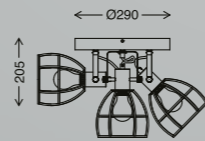

5 7038-015
4002707403340
schwarz/black/noir
1x E27 max. 25 W
exkl. Leuchtmittel/
excl. bulb/ampoule excl.
VE/PU/Cdt: 6

Dreh- und schwenkbar
Rotatable and swivelling
Rotatif et inclinable

1

2

3

5

4

KORBO