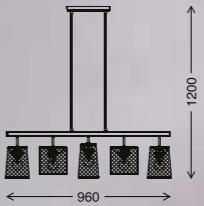

5 7038-015
4002707403340
schwarz/black/noir
1x E27 max. 25 W
exkl. Leuchtmittel/
excl. bulb/ampoule excl.
VE/PU/Cdt: 6

Dreh- und schwenkbar
Rotatable and swivelling
Rotatif et inclinable

1

2

3

5

4

KORBO