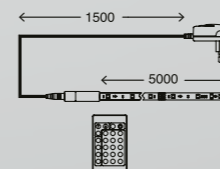

5m ²

Selbstklebend & kürzbar

Adhesive & can be shortened
Auto-collant et sécable

5m ³

Selbstklebend & kürzbar

Adhesive & can be shortened
Auto-collant et sécable

**DIGITAL
RGB**

LED SUPERLINE
RGB