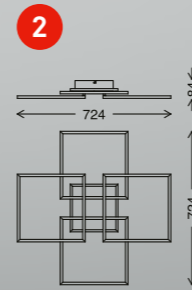

BACK
LIGHT
EFFECT

Drehbar bis zu 300°
Rotatable up to 300°
Rotation jusqu'à 300°

Drehbar bis zu 300°
Rotatable up to 300°
Rotation jusqu'à 300°

FRAME S
CCT

inkl. Fernbedienung
incl. remote control | Télécommande incl.

inkl. Fernbedienung
incl. remote control | Télécommande incl.

FRAME S
CCT

1 **3515-015**

4002707410027

schwarz/black/noir
inkl. 1x LED-Platine 50 W
1x 5500 lm, 2700-6500 K
VE/PU/Cdt: 2

2 **3515-019**

4002707410010

aluminiumfarbig/aluminium coloured/ couleur aluminium
inkl. 1x LED-Platine 50 W
1x 5500 lm, 2700-6500 K
VE/PU/Cdt: 2