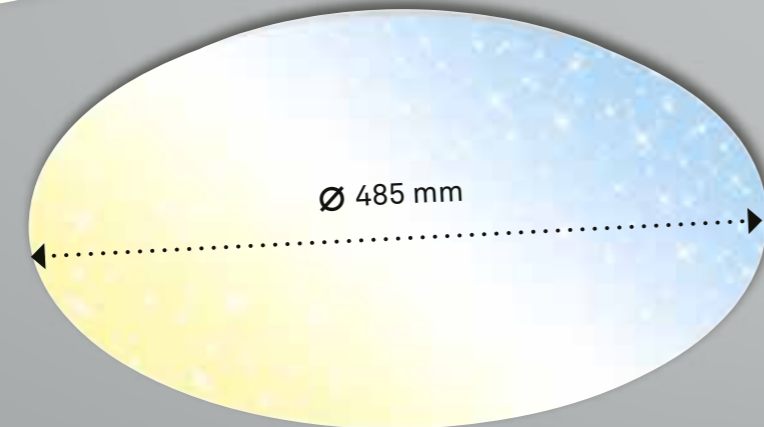

VERB
CCT

inkl. Fernbedienung
incl. remote control | Télécommande incl.

inkl. Fernbedienung
incl. remote control | Télécommande incl.

VERB
CCT

1 3328-016
4002707329466
weiß/white/blanc
inkl. 1x LED-Platine 38 W
1x 4400 lm, 3000-6500 K
VE/PU/Cdt: 2

2 3368-016
4002707354994
weiß/white/blanc
inkl. 1x LED-Platine 50 W
1x 4000 lm, 3000-6500 K
VE/PU/Cdt: 6

3 3429-016
4002707400462
weiß/white/blanc
inkl. 1x LED-Platine 40 W
1x 4000 lm, 3000-6500 K
VE/PU/Cdt: 2

4 3373-016
4002707356035
weiß/white/blanc
inkl. 1x LED-Platine 15 W
1x 1300 lm, 3000-6500 K
VE/PU/Cdt: 5

5 3367-216
4002707354857
weiß/white/blanc
inkl. 1x LED-Platine 23 W
1x 2200 lm, 3000-6500 K
VE/PU/Cdt: 5