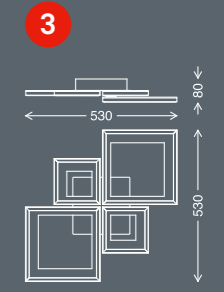

4.950 LUMEN