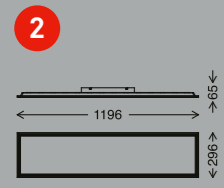

4 7381-316

4002707395683
weiß/white/blanc
inkl. 1x LED-Platine 24 W
1x 2400 lm, 3000-6500 K
VE/PU/Cdt: 4

5 7381-416

4002707395690
weiß/white/blanc
inkl. 1x LED-Platine 38 W
1x 4200 lm, 3000-6500 K
VE/PU/Cdt: 4