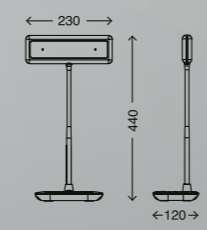

Dreh- und schwenkbar
Rotatable and swivelling
Rotatif et inclinable

DAYLIGHT
Das Licht zum Arbeiten!
The light to work with!
La lumière pour travailler!

TRASNA
DAYLIGHT

DAYLIGHT
DAYLIGHT

1 2604-015
4002707408130
schwarz/black/noir
inkl. 1x LED-Platine 7,5 W
1x 800 lm, 6500 K
VE/PU/Cdt: 4