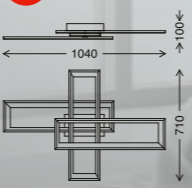

Lichtschein nach innen und unten
Emits light inward and down
Lueur vers l'intérieur et vers le bas

1