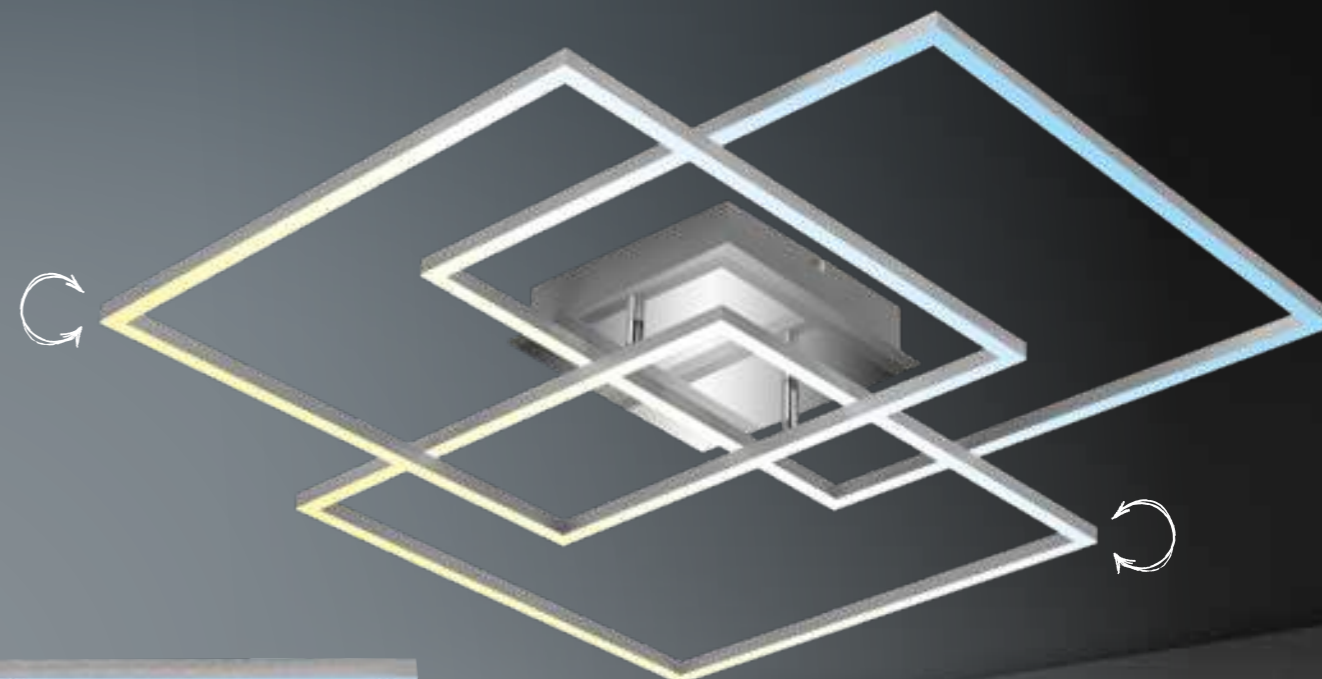

1

Drehbar
Rotatable | Rotatif

2

FRAME
CCT

inkl. Fernbedienung
incl. remote control | Télécommande incl.

inkl. Fernbedienung
incl. remote control | Télécommande incl.

FRAME
CCT

1 3145-018

4002707370840

aluminium-chrom/aluminium-chrome
inkl. 1x LED-Platine 40 W
1x 4400 lm, 2700-5000 K
VE/PU/Cdt: 4

2 3154-018

4002707374978

aluminium-chrom/aluminium-chrome
inkl. 1x LED-Platine 51 W
1x 6100 lm, 2700-5000 K
VE/PU/Cdt: 4

3 3097-018

4002707391296

aluminium-chrom/aluminium-chrome
inkl. LED-Platine 48 W
1x 4200 lm, 2700-5000 K
VE/PU/Cdt: 4

3