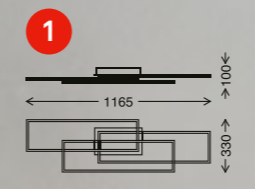

6.600 LUMEN

FRAME
CCT

inkl. Fernbedienung
incl. remote control | Télécommande incl.

FRAME
WARM WHITE

1 **3676-014**
4002707421849
schwarz/black/noir
inkl. 1x LED-Platine 51 W
1x 6600 lm, 2700-6500 K
VE/PU/Cdt: 2

2 **3128-014**
4002707405207
schwarz/black/noir
inkl. 1x LED-Platine 48 W
1x 4000 lm, 3000 K
VE/PU/Cdt: 4

3 **3210-014**
4002707405214
schwarz/black/noir
inkl. 1x LED-Platine 22 W
1x 2200 lm, 3000 K
VE/PU/Cdt: 6