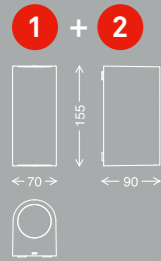

- 5 3034-015**
 4002707398097
 schwarz/black/noir
 inkl. 1x LED-Platine 15 W
 1x 1270 lm, 4000 K
 VE/PU/Cdt: 8

2

1

3

4

3 + 4

5

5