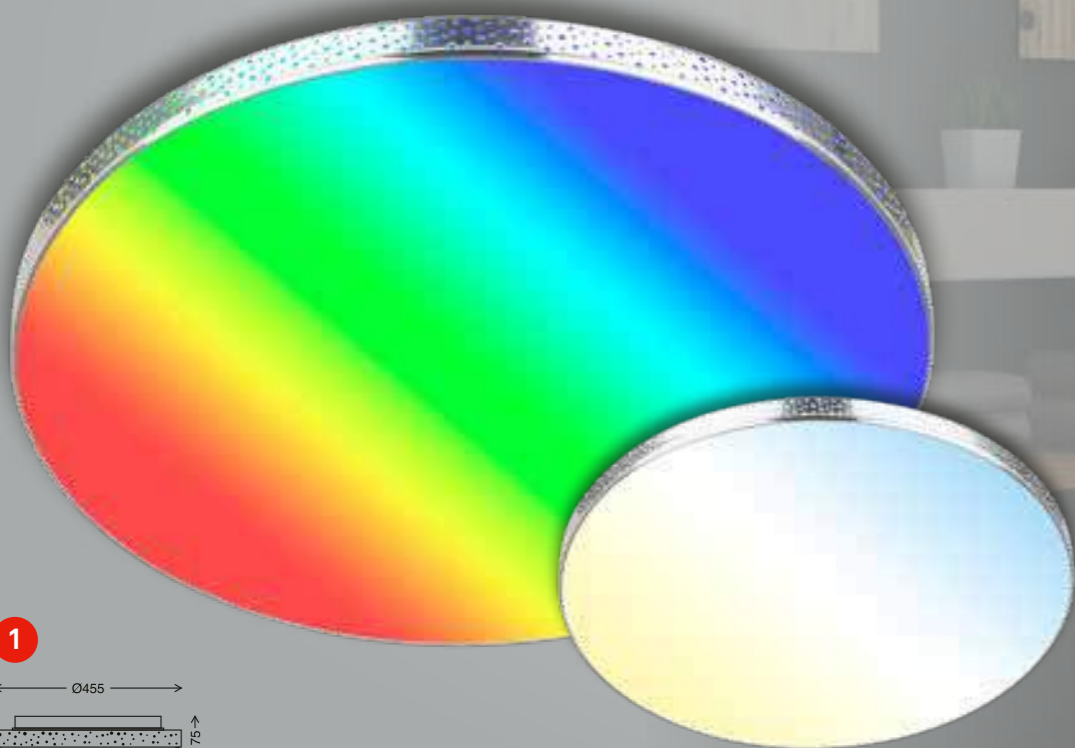

2

1

3

4

MAGA
RGB + CCT

inkl. Fernbedienung
incl. remote control | Télécommande incl.

CERCLE
NEUTRAL WHITE

1 3679-118

4002707423270

chrom/chrome
inkl. 1x LED-Platine 24 W
1x 2700 lm, 3000-6500 K
VE/PU/Cdt: 4

2 3679-018

4002707423256

chrom/chrome
inkl. 1x LED-Platine 18,5 W
1x 2000 lm, 3000-6500 K
VE/PU/Cdt: 4

3 3693-015

4002707420484

schwarz/black/noir
inkl. 1x LED-Platine 15 W
1x 1600 lm, 4000 K
VE/PU/Cdt: 4

4 3693-018

4002707420477

chrom/chrome
inkl. 1x LED-Platine 15 W
1x 1600 lm, 4000 K
VE/PU/Cdt: 4