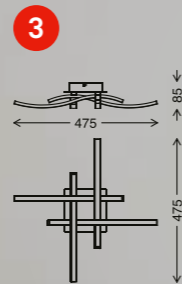

GO
WARM WHITE

GO
WARM WHITE

1 3449-015

4002707388838
schwarz/black/noir
inkl. 1x LED-Platine 12 W
960 lm, 3000 K
VE/PU/Cdt: 8

2 3448-015

4002707388814
schwarz/black/noir
inkl. 1x LED-Platine 11 W
960 lm, 3000 K
VE/PU/Cdt: 8

3 3677-045

4002707421900
schwarz/black/noir
inkl. 1x LED-Platine 14,4 W
1400 lm, 3000 K
VE/PU/Cdt: 3

4 3449-014

4002707388845
schwarz/black/noir
inkl. 1x LED-Platine 12 W
960 lm, 3000 K
VE/PU/Cdt: 8

5 3448-014

4002707388821
schwarz/black/noir
inkl. 1x LED-Platine 12 W
960 lm, 3000 K
VE/PU/Cdt: 8