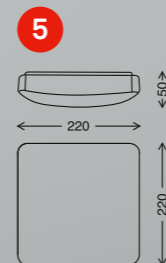

1. **DE**
2. Mit Tageslicht-Sensor (Aus, < 25lux)
   - Erfassungsbereich bis 8m
   - Einschaltzeiten:
     5s, 1 min, 5 min, 10 min
   - Dauerlicht-Funktion

1. **GB**
2. Daylight sensor (OFF, < 25lux)
   - Detection zone up to 8 m
   - Switch-on times:
     5s, 1 min, 5 min, 10 min
   - Override-function

1. **FR**
2. Capteur crépusculaire (OFF, < 25lux)
   - Distance de détection jusqu'à 8 m
   - Temps d'enclenchement:
     5s, 1 min, 5 min, 10 min
   - Fonction éclairage permanent

ELIPSO
NEUTRAL WHITE

VIPE/ELIPSO
NEUTRAL WHITE

1. **1 3362-016**
   4002707348900
   weiß/white/blanc
   inkl. 1x LED-Platine 15 W
   1x 1500 lm, 4000 K
   VE/PU/Cdt: 10

1. **2 3362-116**
   4002707349457
   weiß/white/blanc
   inkl. 1x LED-Platine 22 W
   1x 2200 lm, 4000 K
   VE/PU/Cdt: 5

1. **3 3387-016**
   4002707362876
   weiß/white/blanc
   inkl. 1x LED-Platine 18 W
   1x 1800 lm, 4000 K
   VE/PU/Cdt: 5

1. **4 3347-016**
   4002707358916
   weiß/white/blanc
   inkl. 1x LED-Platine 12 W
   1x 1200 lm, 4000 K
   VE/PU/Cdt: 10

1. **5 3389-016**
   4002707365662
   weiß/white/blanc
   inkl. 1x LED-Platine 8 W
   1x 900 lm, 4000 K
   VE/PU/Cdt: 10