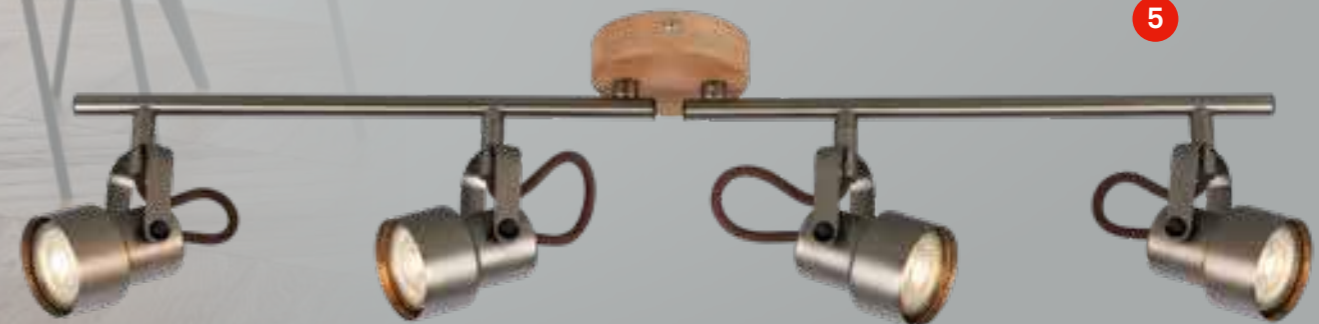

Dreh- und schwenkbar
Rotatable and swivelling
Rotatif et inclinable

2

5

TAHUN
WARM WHITE

TAHUN
WARM WHITE

1 2872-015

4002707403296

antik-grau/antique grey/
gris antique
inkl. 1x LED/GU10 5 W
1x 460lm, 3000 K
VE/PU/Cdt: 24

2 2872-025

4002707403302

antik-grau/antique grey/
gris antique
inkl. 2x LED/GU10 5 W
2x 460lm, 3000 K
VE/PU/Cdt: 6

3 2872-025R

4002707403319

antik-grau/antique grey/
gris antique
inkl. 2x LED/GU10 5 W
2x 460lm, 3000 K
VE/PU/Cdt: 6

4 2872-035

4002707403326

antik-grau/antique grey/
gris antique
inkl. 3x LED/GU10 5 W
3x 460lm, 3000 K
VE/PU/Cdt: 6

5 2872-045

4002707403333

antik-grau/antique grey/
gris antique
inkl. 4x LED/GU10 5 W
4x 460lm, 3000 K
VE/PU/Cdt: 4