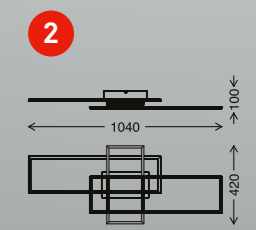

FRAME
CCT

inkl. Fernbedienung
incl. remote control | Télécommande incl.

inkl. Fernbedienung
incl. remote control | Télécommande incl.

FRAME
CCT

1 3676-019

4002707421856
aluminium-chrom/aluminium-chrome
inkl. 1x LED-Platine 54 W
1x 6600 lm, 2700-6500 K
VE/PU/Cdt: 2

2 3156-018

4002707384106
aluminium-chrom/aluminium-chrome
inkl. LED-Platine 51 W
6600 lm, 2700-5000 K
VE/PU/Cdt: 4