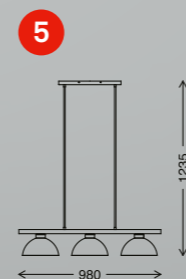

Dreh- und schwenkbar
Rotatable and swivelling
Rotatif et inclinable

TEMPA

TEMPA/POLA

- 1 2742-015**
4002707411581
schwarz/black/noir
1x E27 max. 25 W
exkl. Leuchtmittel/
excl. bulb/ampoule excl.
VE/PU/Cdt: 4