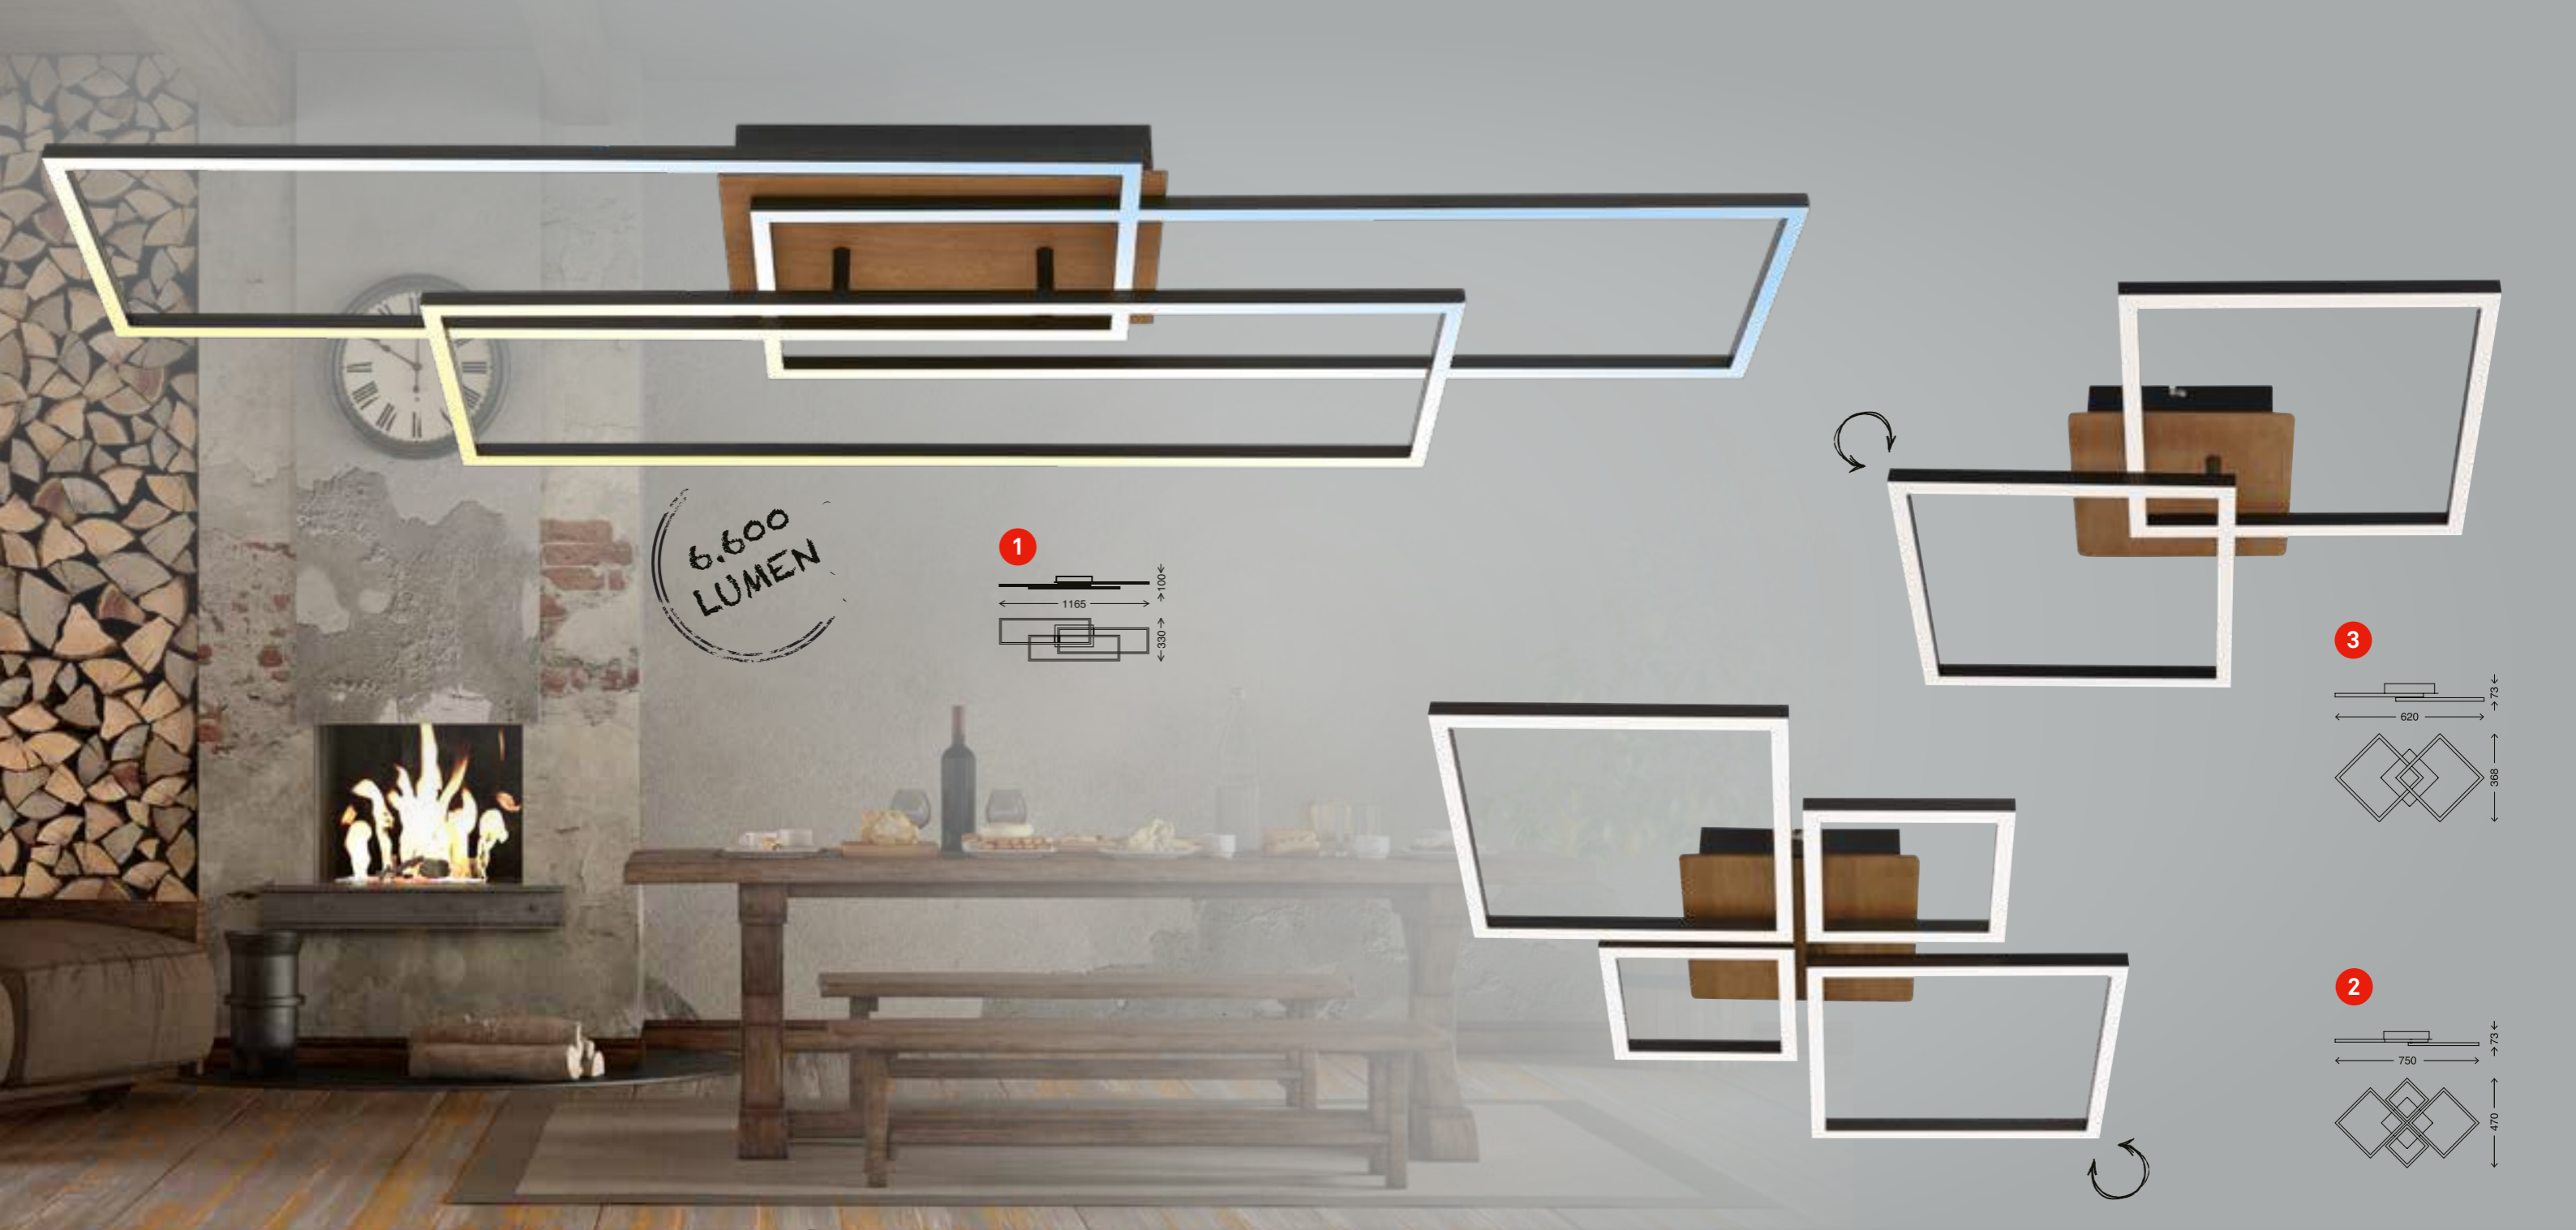

6.600 LUMEN

FRAME
CCT

inkl. Fernbedienung
incl. remote control | Télécommande incl.

FRAME
WARM WHITE

1 **3676-014**
4002707421849
schwarz/black/noir
inkl. 1x LED-Platine 51 W
1x 6600 lm, 2700-6500 K
VE/PU/Cdt: 2

2 **3128-014**
4002707405207
schwarz/black/noir
inkl. 1x LED-Platine 48 W
1x 4000 lm, 3000 K
VE/PU/Cdt: 4

3 **3210-014**
4002707405214
schwarz/black/noir
inkl. 1x LED-Platine 22 W
1x 2200 lm, 3000 K
VE/PU/Cdt: 6