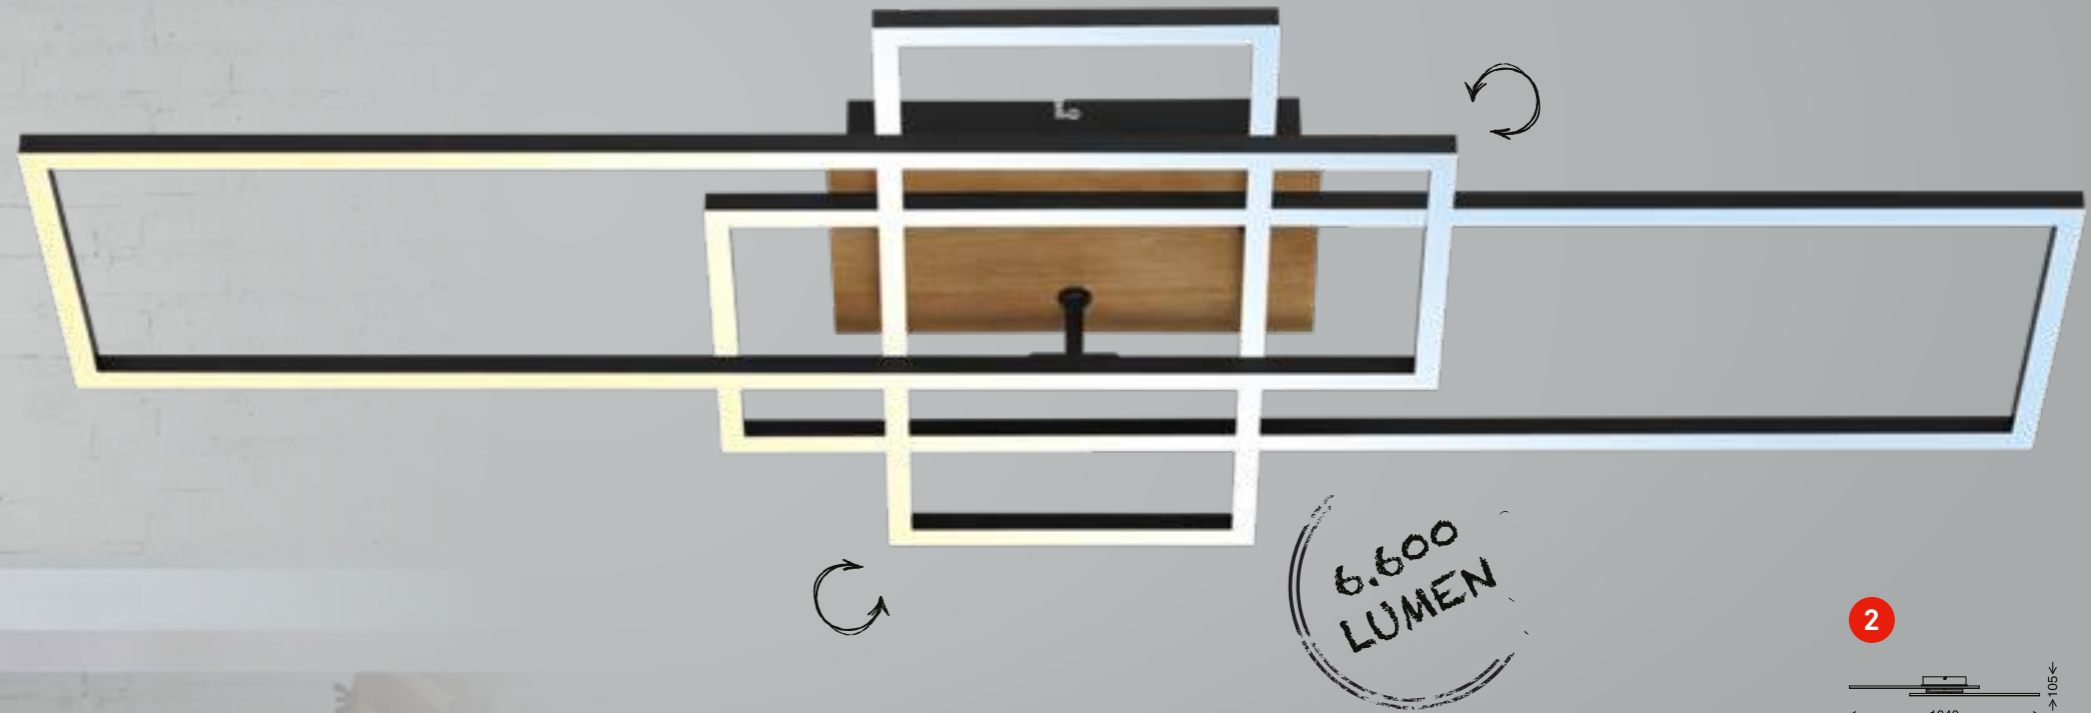

Drehbar
Rotatable | Rotatif

FRAME
CCT

inkl. Fernbedienung
incl. remote control | Télécommande incl.

inkl. Fernbedienung
incl. remote control | Télécommande incl.

FRAME
CCT

1 3145-014

4002707388449

schwarz/black/noir
inkl. LED-Platine 40 W
4400 lm, 2700-5000 K
VE/PU/Cdt: 4