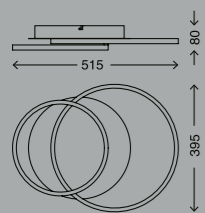

2 3156-014

4002707388456

schwarz/black/noir
inkl. LED-Platine 51 W
6600 lm, 2700-5000 K
VE/PU/Cdt: 4

1

Drehbar
Rotatable | Rotatif

Drehbar
Rotatable | Rotatif

2

3