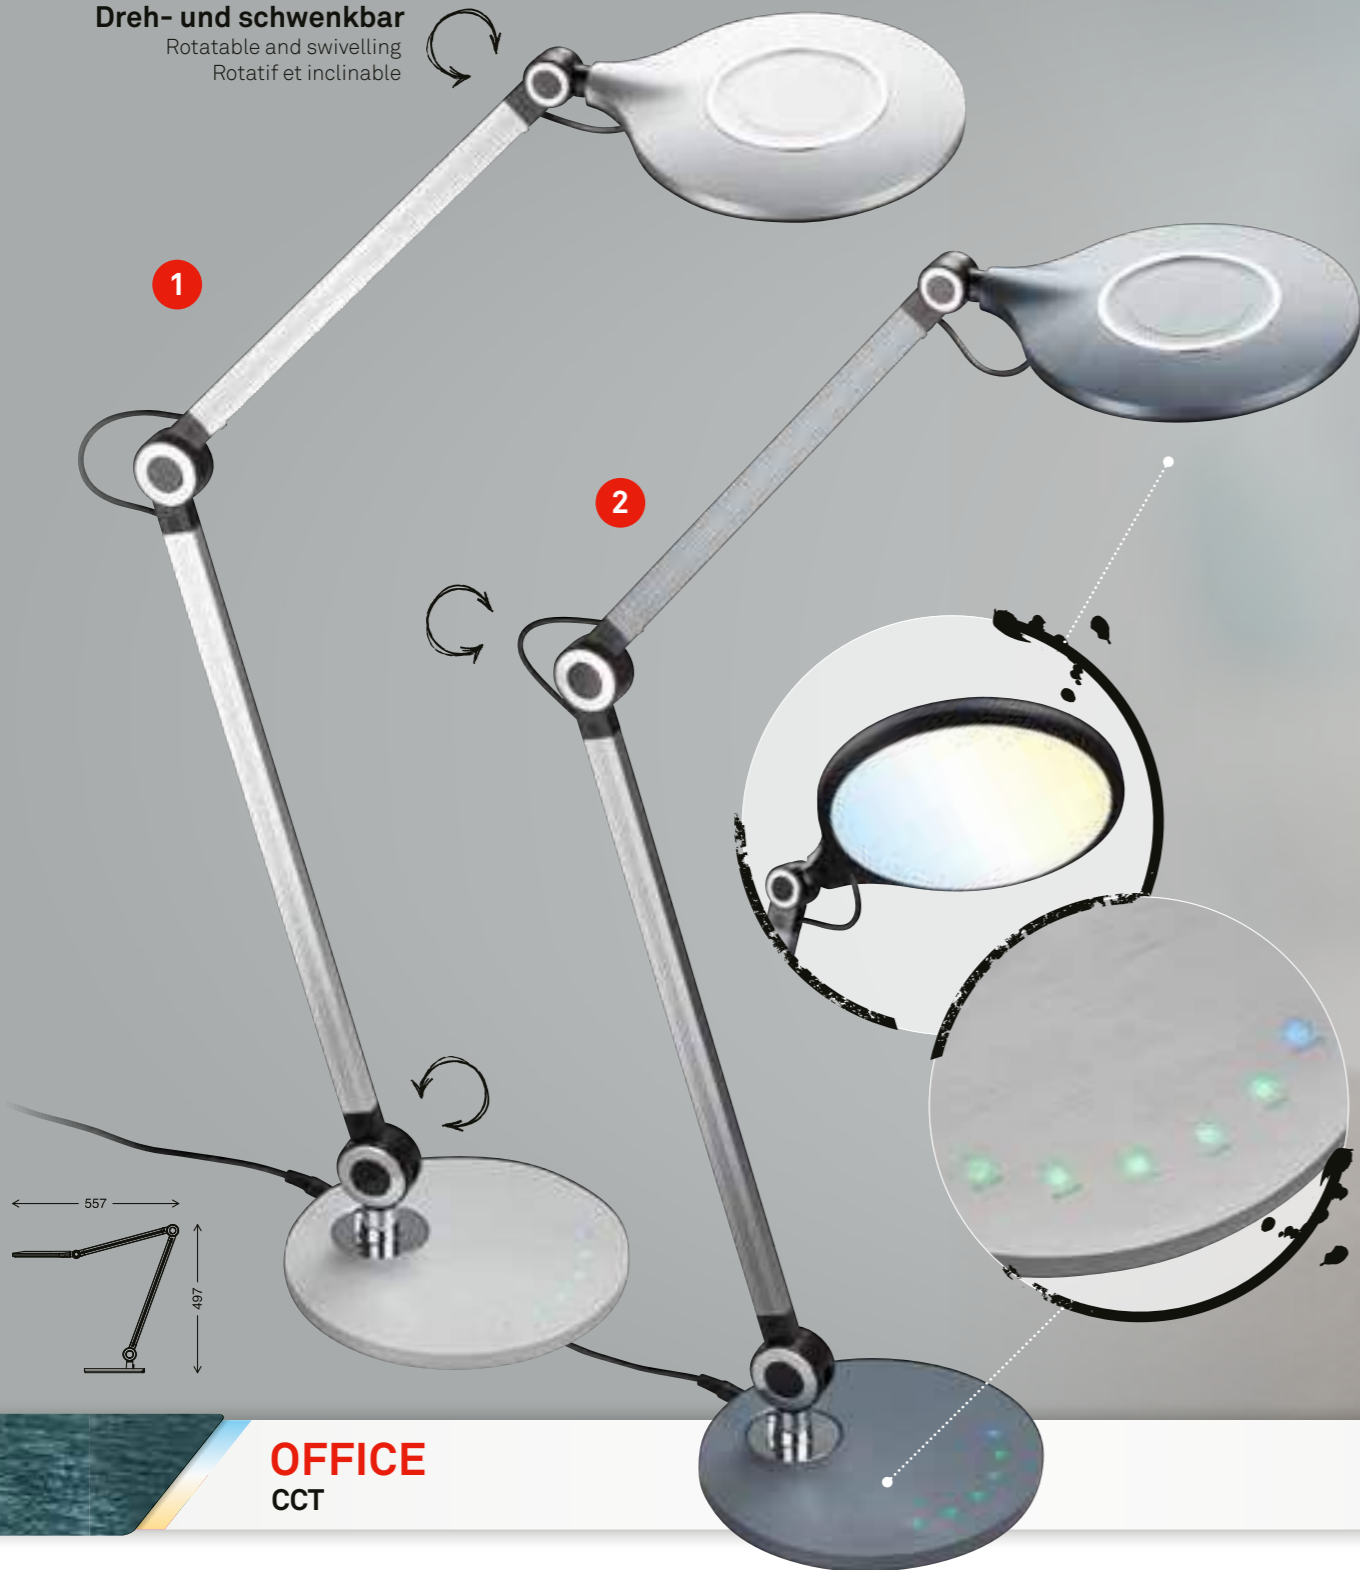

Dreh- und schwenkbar
Rotatable and swivelling
Rotatif et inclinable

OFFICE
CCT

1 7027-014

4002707403272
silberfarbig/silver/argenté
inkl. 1x LED-Platine 9 W
1x 930 lm, 3000-6500 K
VE/PU/Cdt: 4

2 7027-015

4002707403289
anthrazit/anthracite/anthracite
inkl. 1x LED-Platine 9 W
1x 930 lm, 3000-6500 K
VE/PU/Cdt: 4