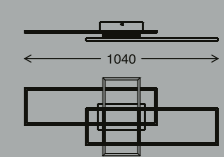

 **Drehbar**
Rotatable | Rotatif

 **Drehbar**
Rotatable | Rotatif

1

4.400
LUMEN

6.600
LUMEN

2

FRAME
CCT

inkl. Fernbedienung
incl. remote control | Télécommande incl.