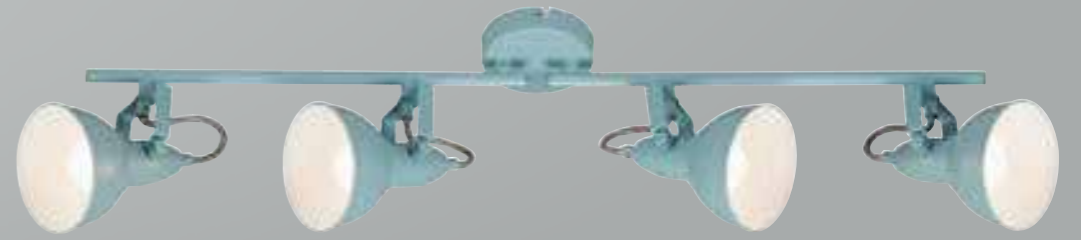

6 2049-045

4002707324621

schwarz-gold/
black-gold/noir-doré
4x E14 max. 40 W
exkl. Leuchtmittel/
excl. bulb/ampoule excl.
VE/PU/Cdt: 4

Dreh- und schwenkbar

Rotatable and swivelling
Rotatif et inclinable

SOFT