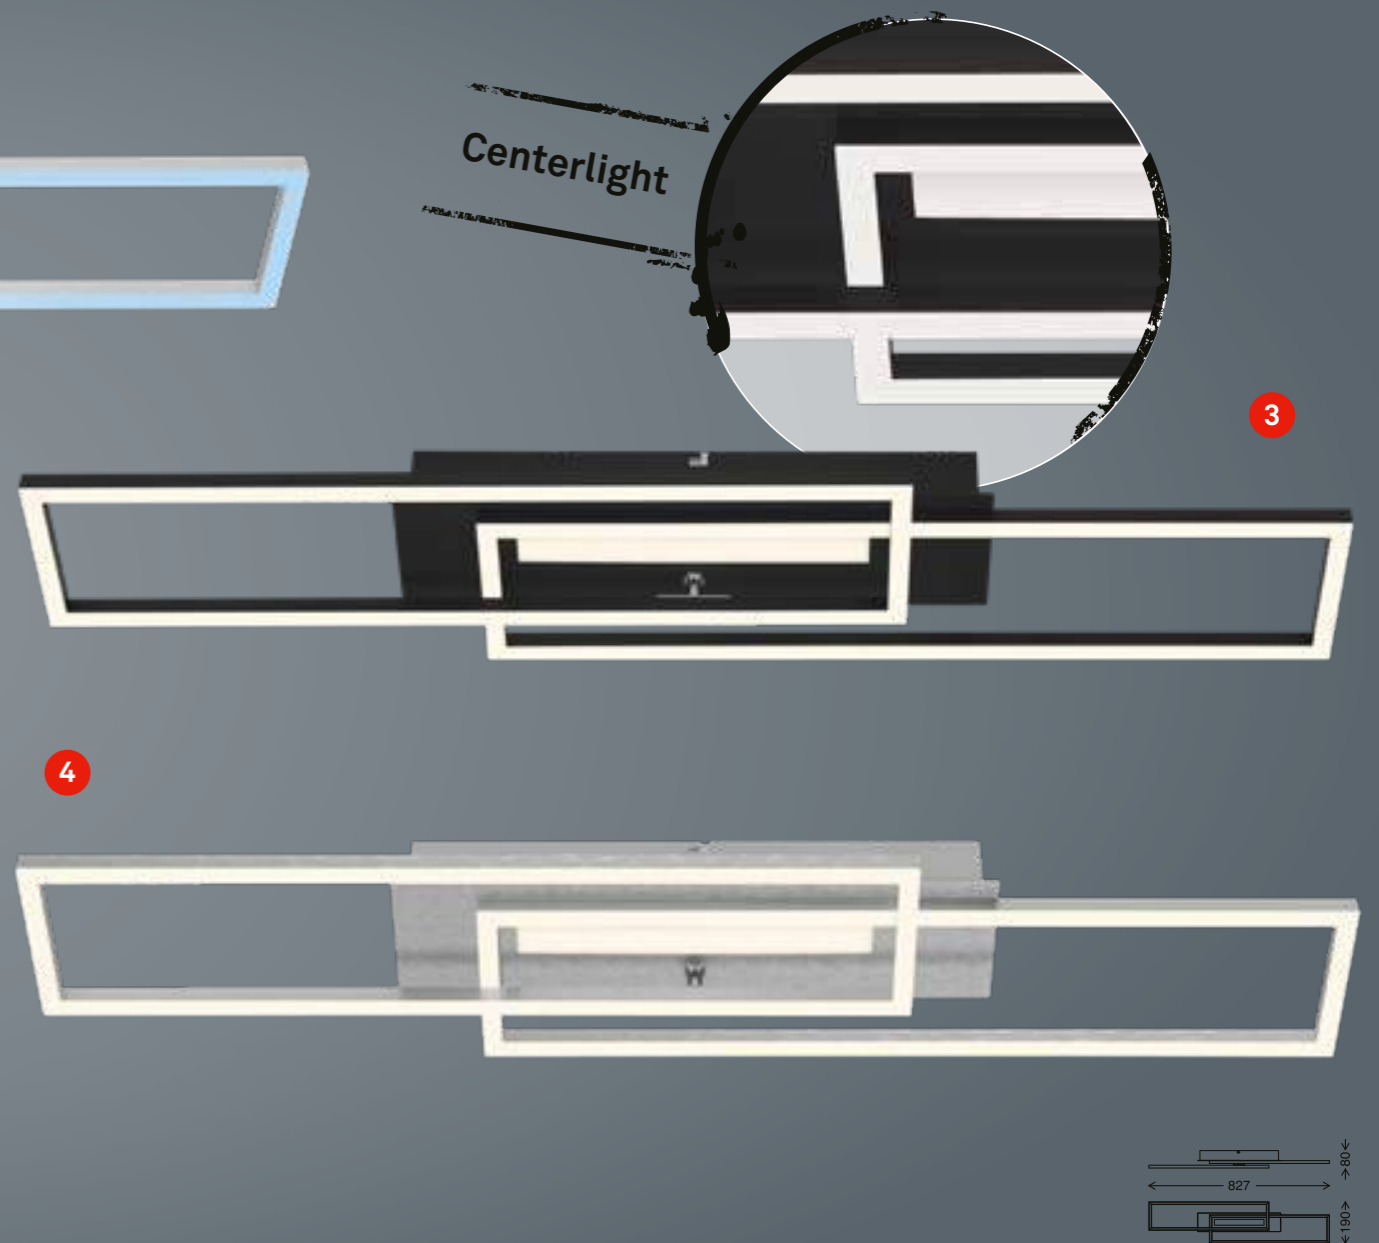

FRAME PANO
CCT

inkl. Fernbedienung
incl. remote control | Télécommande incl.

FRAME MID
WARM WHITE

1 3530-018
4002707407607
aluminium-chrom/aluminium-chrome
inkl. 1x LED-Platine 40 W
1x 4400 lm, 3000-6500 K
VE/PU/Cdt: 5

2 3531-018
4002707407614
aluminium-chrom/aluminium-chrome
inkl. 1x LED-Platine 50 W
1x 6000 lm, 3000-6500 K
VE/PU/Cdt: 4

3 3546-015
4002707411154
schwarz/black/noir
inkl. 1x LED-Platine 40 W
1x 4400 lm, 3000 K
VE/PU/Cdt: 6

4 3546-018
4002707411161
aluminiumfarbig/aluminium coloured/ couleur aluminium
inkl. 1x LED-Platine 40 W
1x 4400 lm, 3000 K
VE/PU/Cdt: 6

4.400 LUMEN