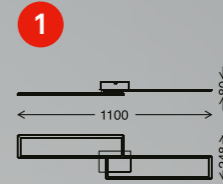

Drehbar
Rotatable | Rotatif

Die smarte Lösung

1. **DE**
2. Steuerbar via TUYA-App
   - Weißtonmanagement (CCT)
   - Grundeinstellungen via inkludierter Fernbedienung steuerbar
   - Voice Control
   - Kompatibel mit anderen Systemen

1. **GB**
2. Controllable via TUYA-App
   - CCT
   - Basic settings can be controlled via remote control (incl.)
   - Voice control
   - Compatible with other systems

1. **FR**
2. Réglable par TUYA-App
   - CCT
   - Les réglages de base peuvent être contrôlés à l'aide de la télécommande fournie
   - Contrôle vocal
   - Compatible avec d'autres systèmes

FRAME
CCT

inkl. Fernbedienung
incl. remote control | Télécommande incl.

FRAME
CCT

1 3158-018
4002707384205
aluminium-chrom/aluminium-chrome
inkl. LED-Platine 40 W
4400 lm, 2700-5000 K
VE/PU/Cdt: 3

2 3169-018
4002707384212
aluminium-chrom/aluminium-chrome
inkl. LED-Platine 51 W
6100 lm, 2700-5000 K
VE/PU/Cdt: 3

3 3161-018
4002707384229
aluminium-chrom/aluminium-chrome
inkl. LED-Platine 40 W
4500 lm, 2700-5000 K
VE/PU/Cdt: 3