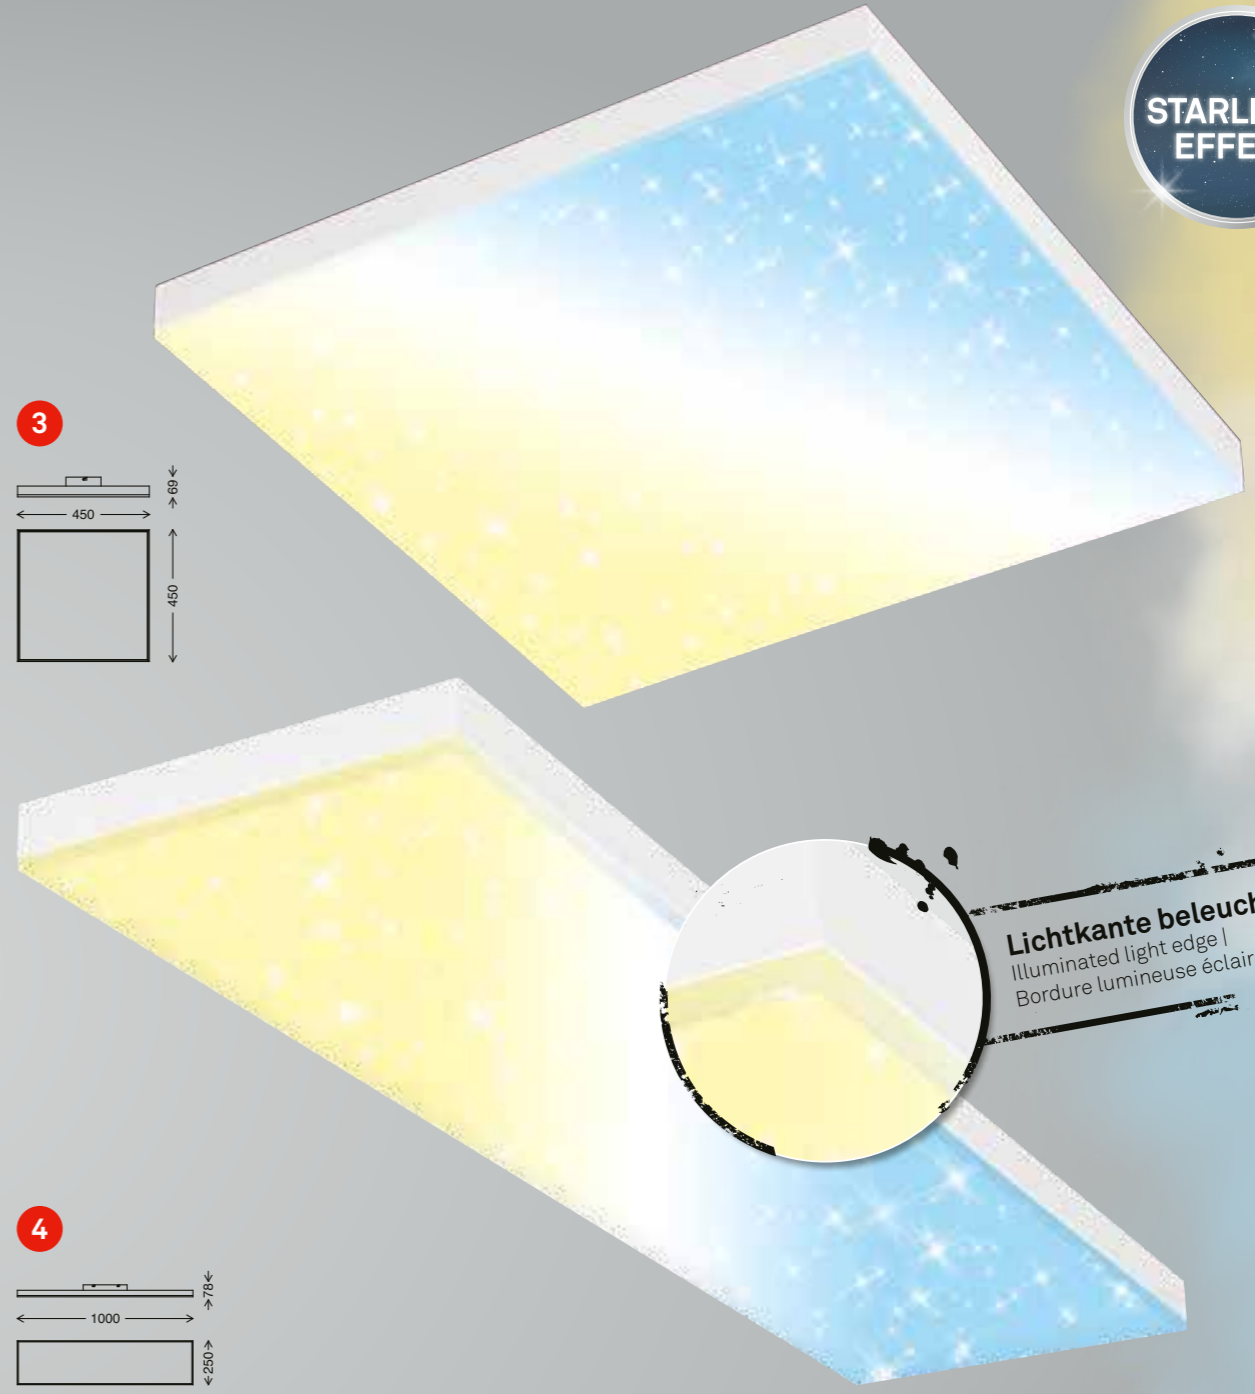

2

1 + 2

3

4

PIATTO S CCT

inkl. Fernbedienung
incl. remote control | Télécommande incl.

inkl. Fernbedienung
incl. remote control | Télécommande incl.

FRAMELESS S CCT

1 7385-015

4002707409816
schwarz/black/noir
inkl. 1x LED-Platine 28 W
1x 3000 lm, 3000-6500 K
VE/PU/Cdt: 2

2 7385-016

4002707409809
weiß/white/blanc
inkl. 1x LED-Platine 28 W
1x 3000 lm, 3000-6500 K
VE/PU/Cdt: 2

3 7382-016

4002707409939
weiß/white/blanc
inkl. 1x LED-Platine 24 W
1x 2500 lm, 3000-6500 K
VE/PU/Cdt: 2

4 7383-016

4002707409922
weiß/white/blanc
inkl. 1x LED-Platine 28 W
1x 3000 lm, 3000-6500 K
VE/PU/Cdt: 2