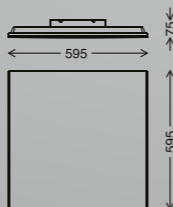

1

Lichtkante
Light edge
Bodure lumineuse

2

3

5

4

FRAMELESS
CCT

inkl. Fernbedienung
incl. remote control | Télécommande incl.

inkl. Fernbedienung
incl. remote control | Télécommande incl.

FRAMELESS
CCT

1 **7378-016**

4002707390350
weiß/white/blanc
inkl. 1x LED-Platine 12 W
1x 1600 lm, 3000-6500 K
VE/PU/Cdt: 5

2 **7378-116**

4002707390367
weiß/white/blanc
inkl. 1x LED-Platine 24 W
1x 2800 lm, 3000-6500 K
VE/PU/Cdt: 4

3 **7378-216**

4002707390374
weiß/white/blanc
inkl. 1x LED-Platine 38 W
1x 3800 lm, 3000-6500 K
VE/PU/Cdt: 2

4 **7377-016**

4002707390343
weiß/white/blanc
inkl. 1x LED-Platine 12 W
1x 1600 lm, 3000-6500 K
VE/PU/Cdt: 5

5 **7378-316**

4002707390381
matt-weiß/satin white/blanc mat
inkl. 1x LED-Platine 38 W
1x 3800 lm, 3000-6500 K
VE/PU/Cdt: 4