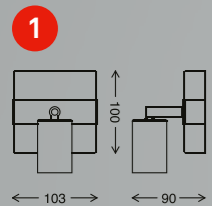

WOOD BASIC

WOOD BASIC

1 2900-011
4002707386438
Metall-Holz gunmetal/
metal-wood gunmetal/
métal-bois gris plomb
1x E27 max. 25 W
exkl. Leuchtmittel/
excl. bulb/ampoule excl.
VE/PU/Cdt: 8

2 2900-021
4002707386445
Metall-Holz gunmetal/
metal-wood gunmetal/
métal-bois gris plomb
2x E27 max. 25 W
exkl. Leuchtmittel/
excl. bulb/ampoule excl.
VE/PU/Cdt: 6

3 2900-031
4002707386452
Metall-Holz gunmetal/
metal-wood gunmetal/
métal-bois gris plomb
3x E27 max. 25 W
exkl. Leuchtmittel/
excl. bulb/ampoule excl.
VE/PU/Cdt: 4

4 2900-041
4002707386469
Metall-Holz gunmetal/
metal-wood gunmetal/
métal-bois gris plomb
4x E27 max. 25 W
exkl. Leuchtmittel/
excl. bulb/ampoule excl.
VE/PU/Cdt: 4