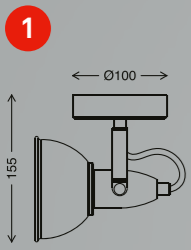

6 2049-045

4002707324621

schwarz-gold/
black-gold/noir-doré
4x E14 max. 40 W
exkl. Leuchtmittel/
excl. bulb/ampoule excl.
VE/PU/Cdt: 4

Dreh- und schwenkbar

Rotatable and swivelling
Rotatif et inclinable

SOFT