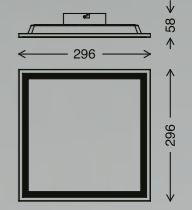

4 7381-316

4002707395683
weiß/white/blanc
inkl. 1x LED-Platine 24 W
1x 2400 lm, 3000-6500 K
VE/PU/Cdt: 4

5 7381-416

4002707395690
weiß/white/blanc
inkl. 1x LED-Platine 38 W
1x 4200 lm, 3000-6500 K
VE/PU/Cdt: 4