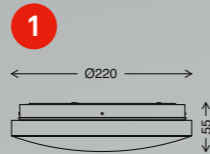

1x SCHALTEN

◁ 100 % Licht
= neutralweiß

2x SCHALTEN

◁ 50 % Licht
= warmweiß

STERRE NEUTRAL WHITE

CHILL NEUTRAL WHITE – WARM WHITE

1 3479-016

4002707400738
weiß/white/blanc
inkl. 1x LED-Platine 8 W
1x 900 lm, 4000 K
VE/PU/Cdt: 6

2 3479-116

4002707400745
weiß/white/blanc
inkl. 1x LED-Platine 12 W
1x 1200 lm, 4000 K
VE/PU/Cdt: 6

3 3479-216

4002707400752
weiß/white/blanc
inkl. 1x LED-Platine 15 W
1x 1500 lm, 4000 K
VE/PU/Cdt: 6

4 3380-016

4002707357957
weiß/white/blanc
inkl. 1x LED-Platine 15 W
1x 1200 lm, 4000 K -100%, 2700 K - 50%
VE/PU/Cdt: 6

5 3380-116

4002707357964
weiß/white/blanc
inkl. 1x LED-Platine 18 W
1x 1600 lm, 4000 K - 100%, 2700 K - 50%
VE/PU/Cdt: 4