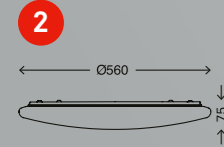

VERB
CCT

inkl. Fernbedienung
incl. remote control | Télécommande incl.

inkl. Fernbedienung
incl. remote control | Télécommande incl.

VERB
CCT

1 3328-016
4002707329466
weiß/white/blanc
inkl. 1x LED-Platine 38 W
1x 4400 lm, 3000-6500 K
VE/PU/Cdt: 2

2 3368-016
4002707354994
weiß/white/blanc
inkl. 1x LED-Platine 50 W
1x 4000 lm, 3000-6500 K
VE/PU/Cdt: 6

3 3429-016
4002707400462
weiß/white/blanc
inkl. 1x LED-Platine 40 W
1x 4000 lm, 3000-6500 K
VE/PU/Cdt: 2

4 3373-016
4002707356035
weiß/white/blanc
inkl. 1x LED-Platine 15 W
1x 1300 lm, 3000-6500 K
VE/PU/Cdt: 5

5 3367-216
4002707354857
weiß/white/blanc
inkl. 1x LED-Platine 23 W
1x 2200 lm, 3000-6500 K
VE/PU/Cdt: 5