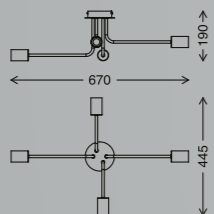

3

1

2

KUGLO

1 **2886-045**

4002707383529
schwarz/black/noir
4x E27 max. 60 W
exkl. Leuchtmittel/
excl. bulb/ampoule excl.
VE/PU/Cdt: 4

2 **2887-065**

4002707383536
schwarz/black/noir
6x E27 max. 60 W
exkl. Leuchtmittel/
excl. bulb/ampoule excl.
VE/PU/Cdt: 4

3 **2888-085**

4002707383543
schwarz/black/noir
8x E27 max. 60 W
exkl. Leuchtmittel/
excl. bulb/ampoule excl.
VE/PU/Cdt: 4

5

4

RETRO

4 **4076-055**

4002707389545
schwarz/black/noir
5x E14 max. 40 W
exkl. Leuchtmittel/
excl. bulb/ampoule excl.
VE/PU/Cdt: 4

5 **4026-045**

4002707401780
schwarz/black/noir
4x E27 max. 60 W
exkl. Leuchtmittel/
excl. bulb/ampoule excl.
VE/PU/Cdt: 4