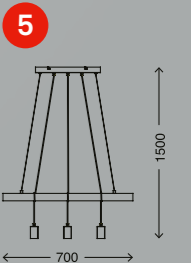

- 6 4028-055**
4002707405986
Metall-schwarz/
metal-black/métal-noir
5x E27 max. 40 W
exkl. Leuchtmittel/
excl. bulb/ampoule excl.
VE/PU/Cdt: 4

KUGLO/KOTAK

Dreh- und schwenkbar

Rotatable and swivelling
Rotatif et inclinable