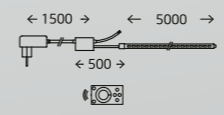

5m

Selbstklebend & kürzbar
Adhesive & can be shortened
Auto-collant et sécable