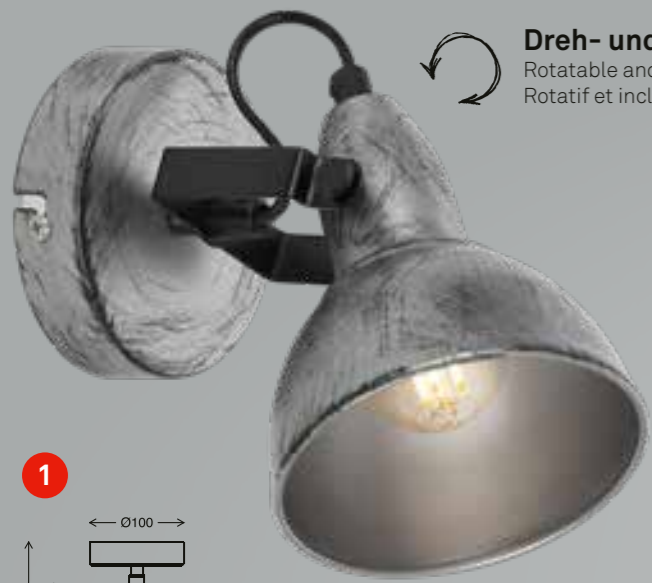

6 2049-045

4002707324621

schwarz-gold/
black-gold/noir-doré
4x E14 max. 40 W
exkl. Leuchtmittel/
excl. bulb/ampoule excl.
VE/PU/Cdt: 4

Dreh- und schwenkbar

Rotatable and swivelling
Rotatif et inclinable

SOFT