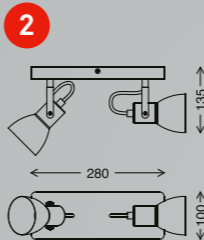

- 6 4028-055**
4002707405986
Metall-schwarz/
metal-black/métal-noir
5x E27 max. 40 W
exkl. Leuchtmittel/
excl. bulb/ampoule excl.
VE/PU/Cdt: 4

KUGLO/KOTAK

Dreh- und schwenkbar

Rotatable and swivelling
Rotatif et inclinable