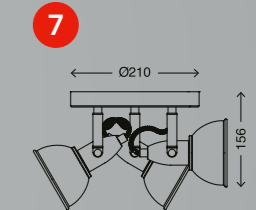

6 2049-045

4002707324621

schwarz-gold/
black-gold/noir-doré
4x E14 max. 40 W
exkl. Leuchtmittel/
excl. bulb/ampoule excl.
VE/PU/Cdt: 4

Dreh- und schwenkbar

Rotatable and swivelling
Rotatif et inclinable

SOFT