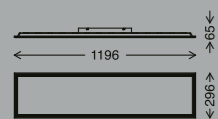

Eine Lichtfläche?

DAS KANN JA JEDER. WIE WÄRE ES DENN MAL HIERMIT?

DE
Drei bis vier Lichtflächen mit CCT-, bzw. RGB-Funktion. Wie funktioniert das? Ganz einfach: Alle vier (drei) Lichtflächen sind sowohl mit einer CCT-Technik, als auch mit einer RGB-Funktion ausgestattet. Gesteuert wird per Fernbedienung. Entweder nur CCT/RGB über alle Lichtflächen oder diagonal gegenüberliegend (2x CCT und 2x RGB) oder nur zwei beleuchtete Lichtflächen diagonal gegenüberliegend in CCT/RGB.

GB
How about three to four light surfaces with CCT/RGB function? How does that work? It's simple: All four (three) light surfaces are fitted with CCT technology as well as an RGB function. They are operated using a remote control. Either CCT/RGB only across all light surfaces or diagonally opposite (2x CCT and 2x RGB) or only two CCT/RGB illuminated light surfaces diagonally opposite each other.

FR
Trois à quatre surfaces lumineuses avec fonction CCT ou RGB. Comment ça marche ? Très simple : les quatre surfaces lumineuses sont toutes équipées d'une technologie CCT, mais aussi d'une fonction RGB. Le contrôle se fait par télécommande. Soit uniquement CCT/ RGB sur toutes les surfaces lumineuses ou diagonalement opposées (d2x CCT et 2x RGB) ou seulement deux surfaces lumineuses éclairées et diagonalement opposées en CCT/ RGB.

2

3

1

5

6

4

COLOUR
RGB + CCT

inkl. Fernbedienung
incl. remote control | Télécommande incl.

inkl. Fernbedienung
incl. remote control | Télécommande incl.

MULTI
RGB + CCT

1 **7054-016**

4002707405702

weiß/white/blanc
inkl. 1x LED-Platine 24 W
1x 2400 lm, 3000-6500 K
VE/PU/Cdt: 4

2 **7151-016**

4002707360582

weiß/white/blanc
inkl. 1x LED-Platine 15 W
1x 1800 lm, 3000-6500 K
VE/PU/Cdt: 5

3 **7152-016**

4002707360599