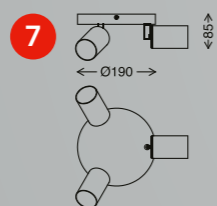

Dreh- und schwenkbar
Rotatable and swivelling
Rotatif et inclinable

SOFT

5 2922-015
4002707422341
schwarz/black/noir
1x GU10 max. 9 W
exkl. Leuchtmittel/
excl. bulb/ampoule excl.
VE/PU/Cdt: 6

6 2922-025
4002707422358
schwarz/black/noir
2x GU10 max. 9 W
exkl. Leuchtmittel/
excl. bulb/ampoule excl.
VE/PU/Cdt: 4

7 2922-035
4002707422365
schwarz/black/noir
3x GU10 max. 9 W
exkl. Leuchtmittel/
excl. bulb/ampoule excl.
VE/PU/Cdt: 3

8 2922-045
4002707422372
schwarz/black/noir
4x GU10 max. 9 W
exkl. Leuchtmittel/
excl. bulb/ampoule excl.
VE/PU/Cdt: 3