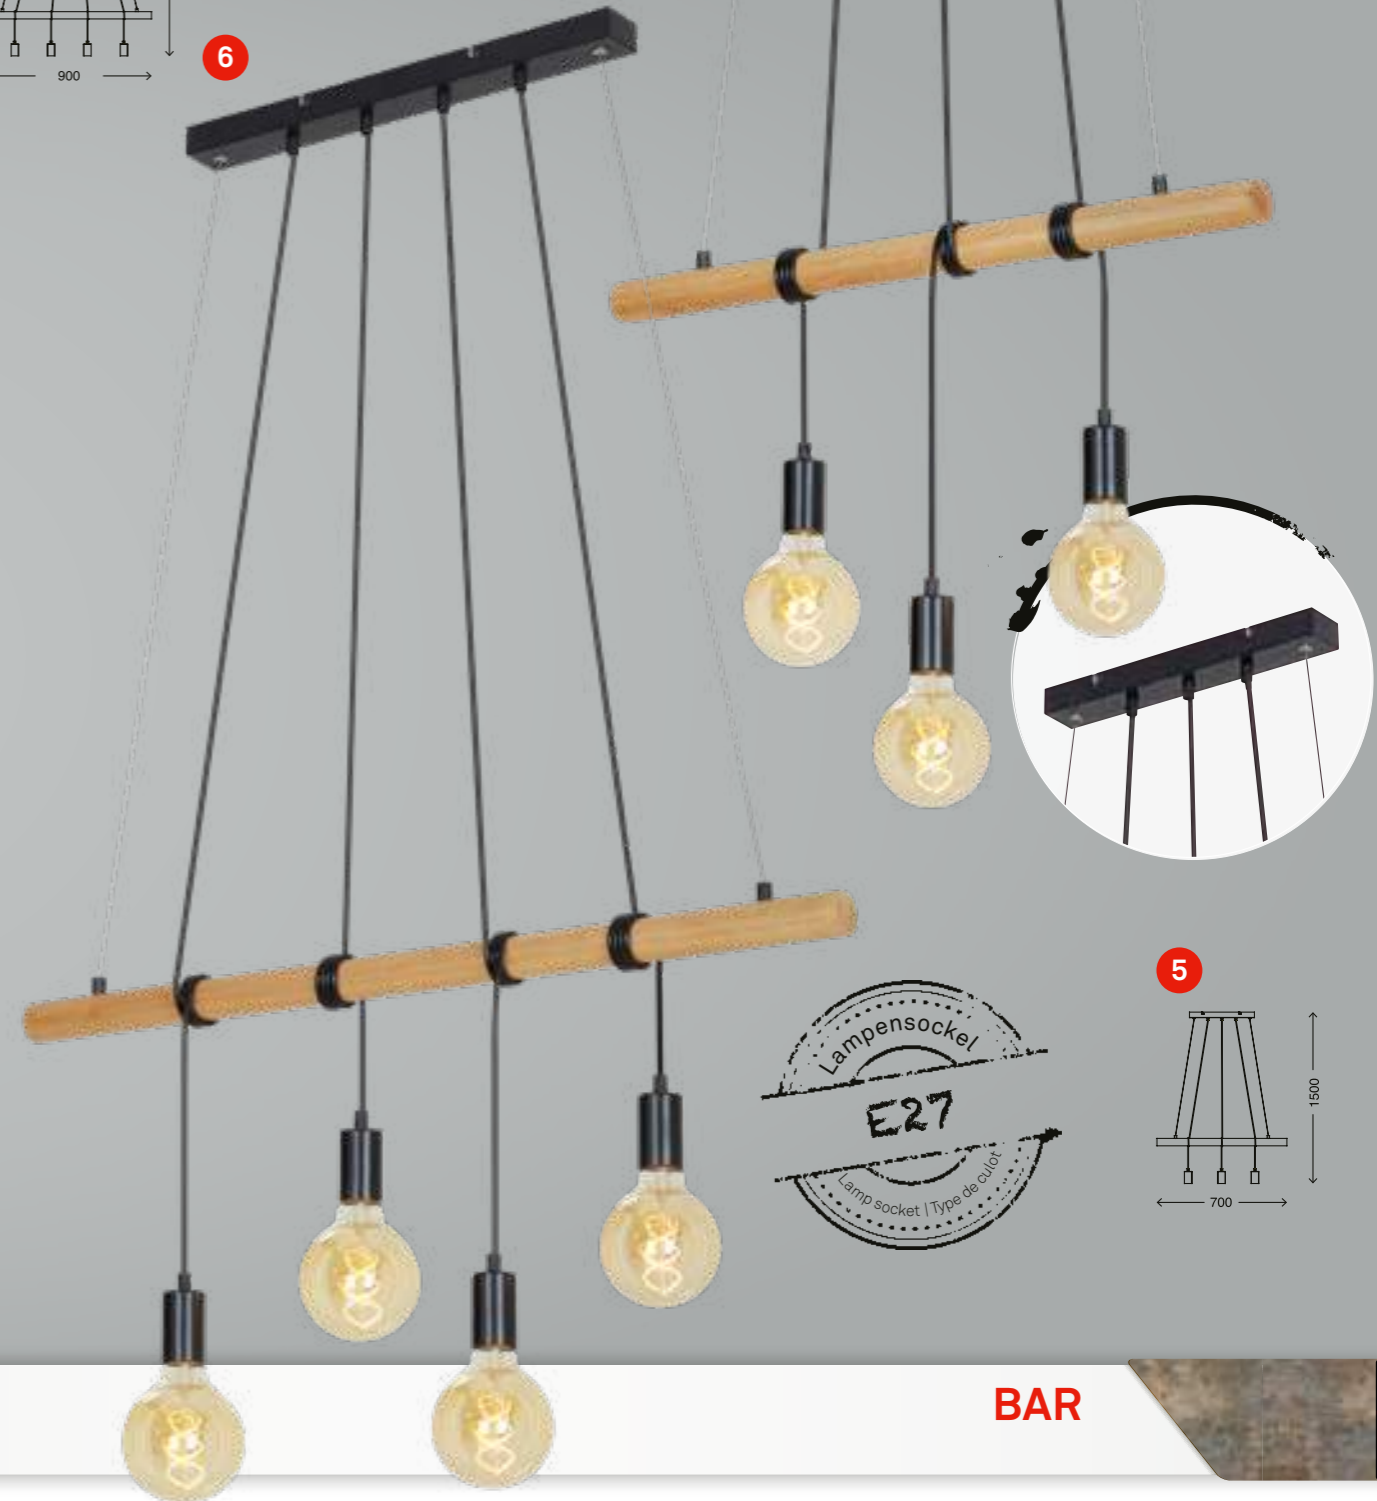

- 6 4028-055**
4002707405986
Metall-schwarz/
metal-black/métal-noir
5x E27 max. 40 W
exkl. Leuchtmittel/
excl. bulb/ampoule excl.
VE/PU/Cdt: 4

KUGLO/KOTAK

Dreh- und schwenkbar

Rotatable and swivelling
Rotatif et inclinable