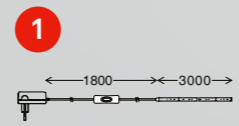

FR

- 164 programmes d'éclairage
- 8 couleurs statiques
- passage automatique de toutes les fonctions
- effet „étoile filante, chute d'eau, éclairage dynamique
- couleurs clignotantes

3m
5m

Selbstklebend & kürzbar
Adhesive & can be shortened
Auto-collant et sécable