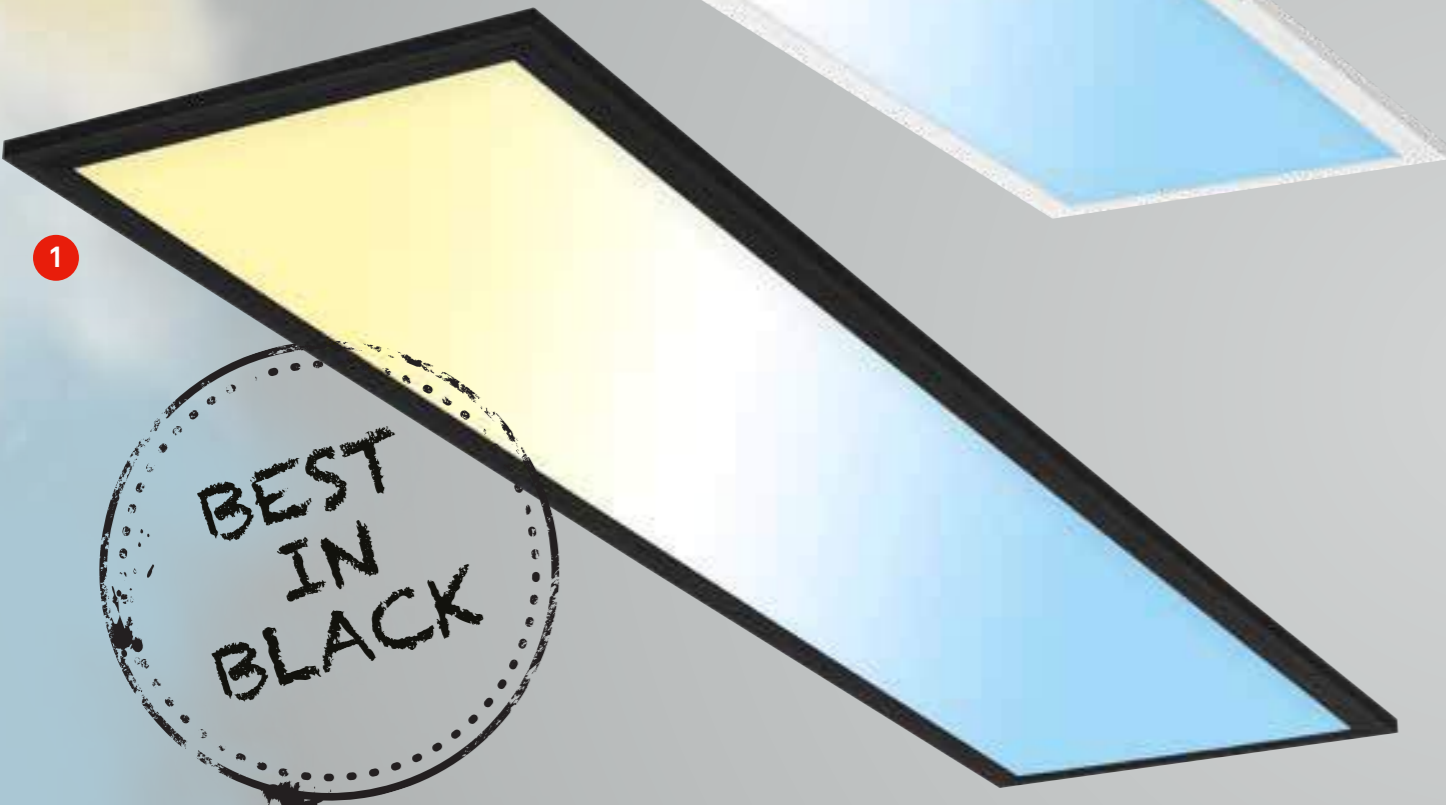

2

1 + 2

3

4

PIATTO S CCT

inkl. Fernbedienung
incl. remote control | Télécommande incl.

inkl. Fernbedienung
incl. remote control | Télécommande incl.

FRAMELESS S CCT

1 7385-015

4002707409816
schwarz/black/noir
inkl. 1x LED-Platine 28 W
1x 3000 lm, 3000-6500 K
VE/PU/Cdt: 2

2 7385-016

4002707409809
weiß/white/blanc
inkl. 1x LED-Platine 28 W
1x 3000 lm, 3000-6500 K
VE/PU/Cdt: 2

3 7382-016

4002707409939
weiß/white/blanc
inkl. 1x LED-Platine 24 W
1x 2500 lm, 3000-6500 K
VE/PU/Cdt: 2

4 7383-016

4002707409922
weiß/white/blanc
inkl. 1x LED-Platine 28 W
1x 3000 lm, 3000-6500 K
VE/PU/Cdt: 2