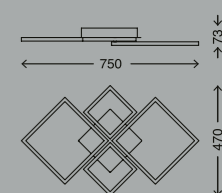

4002707422181

goldfarbig/gold-coloured/couleur or
inkl. 1x LED-Platine 51 W
1x 6600 lm, 2700-5000 K
VE/PU/Cdt: 2

1

Drehbar
Rotatable | Rotatif

STEP
DIMM

2

3

Goldfarbig
gold-coloured
couleur or