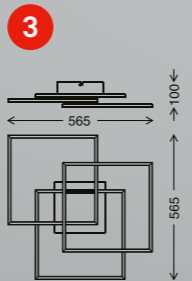

Drehbar
Rotatable | Rotatif

Die smarte Lösung

1. **DE**
2. Steuerbar via TUYA-App
   - Weißtonmanagement (CCT)
   - Grundeinstellungen via inkludierter Fernbedienung steuerbar
   - Voice Control
   - Kompatibel mit anderen Systemen

1. **GB**
2. Controllable via TUYA-App
   - CCT
   - Basic settings can be controlled via remote control (incl.)
   - Voice control
   - Compatible with other systems

1. **FR**
2. Réglable par TUYA-App
   - CCT
   - Les réglages de base peuvent être contrôlés à l'aide de la télécommande fournie
   - Contrôle vocal
   - Compatible avec d'autres systèmes

FRAME
CCT

inkl. Fernbedienung
incl. remote control | Télécommande incl.

FRAME
CCT

1 3158-018
4002707384205
aluminium-chrom/aluminium-chrome
inkl. LED-Platine 40 W
4400 lm, 2700-5000 K
VE/PU/Cdt: 3

2 3169-018
4002707384212
aluminium-chrom/aluminium-chrome
inkl. LED-Platine 51 W
6100 lm, 2700-5000 K
VE/PU/Cdt: 3

3 3161-018
4002707384229
aluminium-chrom/aluminium-chrome
inkl. LED-Platine 40 W
4500 lm, 2700-5000 K
VE/PU/Cdt: 3