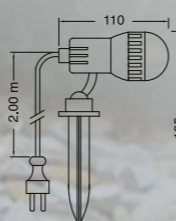

7 3018-016

4002707398011
weiß/white/blanc
inkl. 1x LED-Platine 24 W
1x 2160 lm, 4000 K
VE/PU/Cdt: 8

Schwenkbar
Swivelling |
Inclinable

1

2

3

inkl. Zubehör
incl. accessories |
Accessoires incl.

Schwenkbar
Swivelling |
Inclinable