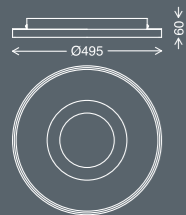

FRAME

+ Deckenleuchte
+ Verbindungsstück in
hochwertig gebürsteter Optik in
verschiedenen Farbvarianten
= FRAME PRO LUX

DE

Das FRAME-Element, sowie das
Innenlicht verfügen beide über eine
CCT-Lichttemperatursteuerungs-
Funktion während das Hauptlicht mit
3.000 Lumen Lichtleistung für eine
optimale Raumausleuchtung für jeden
Anspruch sorgt.

**Ambientebeleuchtung
als Innenlicht**
Ambient lighting as interior light
Éclairage d'ambiance comme
lumière intérieure

1

FRAME PRO LUX CCT

inkl. Fernbedienung
incl. remote control | Télécommande incl.

**FRAME + ceiling light + connector with
highquality brushed look in a range of
colours = FRAME PRO LUX**
The FRAME element and the interior
light both have a CCT light temperature
control function, while the main light
with luminous intensity of 3,000 lumens
ensures optimal room illumination in any
situation.

**FRAME + plafonnier + pièce de jonction
d'aspect brossé de haute qualité en
différentes couleurs = FRAME PRO LUX**
L'élément FRAME, ainsi que l'éclairage
intérieur, disposent tous deux d'une
fonction de contrôle de la température
de la lumière CCT, tandis que l'éclairage
principal, avec une puissance lumineuse
de 3000 lumens, assure un éclairage op-
timal de la pièce dans chaque situation.

1 3640-012

4002707411307

matt-nickel-chrom/satin nickel-chrome/
nickel mat-chrome
inkl. 1x LED-Platine 25 W
1x 3000 lm, 2700-6500 K
VE/PU/Cdt: 4

**Ambientebeleuchtung
als Innenlicht**
Ambient lighting as interior light
Éclairage d'ambiance comme
lumière intérieure

2

inkl. Fernbedienung
incl. remote control | Télécommande incl.

2 3641-012

4002707411314

matt-nickel-chrom/satin nickel-chrome/
nickel mat-chrome
inkl. 1x LED-Platine 30 W
1x 3600 lm, 2700-6500 K
VE/PU/Cdt: 4

FRAME PRO LUX CCT