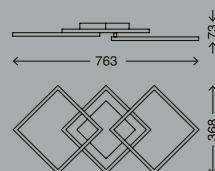

4002707422181

goldfarbig/gold-coloured/couleur or
inkl. 1x LED-Platine 51 W
1x 6600 lm, 2700-5000 K
VE/PU/Cdt: 2

1

Drehbar
Rotatable | Rotatif

STEP
DIMM

2

3

Goldfarbig
gold-coloured
couleur or