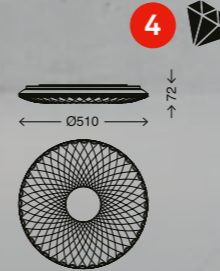

KRISTALLOPTIK
CRYSTAL OPTIC / DÉCOR CRISTAL

KRISTALLOPTIK
CRYSTAL OPTIC / DÉCOR CRISTAL

MANTO/STYLE
CCT

inkl. Fernbedienung
incl. remote control | Télécommande incl.

inkl. Fernbedienung
incl. remote control | Télécommande incl.

KRISTA/SPACE
RGB + CCT/CCT

1 3412-016

4002707392286
weiß/white/blanc
inkl. 1x LED-Platine 24 W
1x 2400 lm, 3000-6500 K
VE/PU/Cdt: 4

2 3386-016

4002707365532
weiß/white/blanc
inkl. x LED-Platine 48 W
1x 4000 lm, 3000-6500 K
VE/PU/Cdt: 3

3 3503-014

4002707408086
grau/grey/gris
inkl. 1x LED-Platine 40 W
1x 4000 lm, 3000-6500 K
VE/PU/Cdt: 5

4 3354-010

4002707342823
klar/clear/clair
inkl. 1x LED-Platine 60 W
1x 6600 lm, 3000-6500 K
VE/PU/Cdt: 3