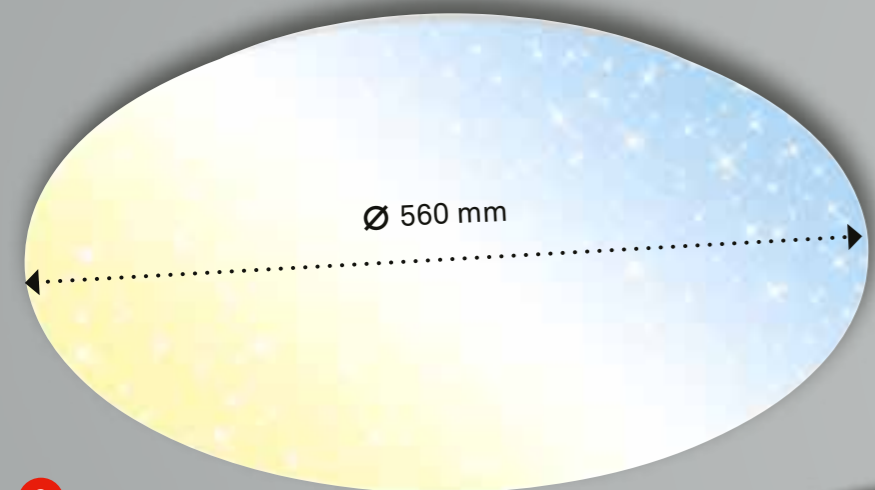

VERB
CCT

inkl. Fernbedienung
incl. remote control | Télécommande incl.

inkl. Fernbedienung
incl. remote control | Télécommande incl.

VERB
CCT

1 3328-016
4002707329466
weiß/white/blanc
inkl. 1x LED-Platine 38 W
1x 4400 lm, 3000-6500 K
VE/PU/Cdt: 2

2 3368-016
4002707354994
weiß/white/blanc
inkl. 1x LED-Platine 50 W
1x 4000 lm, 3000-6500 K
VE/PU/Cdt: 6

3 3429-016
4002707400462
weiß/white/blanc
inkl. 1x LED-Platine 40 W
1x 4000 lm, 3000-6500 K
VE/PU/Cdt: 2

4 3373-016
4002707356035
weiß/white/blanc
inkl. 1x LED-Platine 15 W
1x 1300 lm, 3000-6500 K
VE/PU/Cdt: 5

5 3367-216
4002707354857
weiß/white/blanc
inkl. 1x LED-Platine 23 W
1x 2200 lm, 3000-6500 K
VE/PU/Cdt: 5