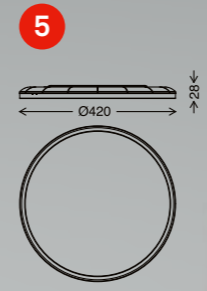

3 3643-415

4002707418665
schwarz/black/noir
inkl. 1x LED-Platine 22 W
1x 2900 lm, 4000 K
VE/PU/Cdt: 6

4 3643-416

4002707417699
weiß/white/blanc
inkl. 1x LED-Platine 22 W
1x 2900 lm, 4000 K
VE/PU/Cdt: 6

BACK
LIGHT
EFFECT