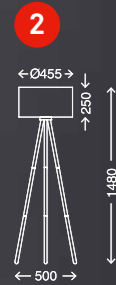

inkl. Kabelschalter
incl. cable switch
Câble interrupteur incl.

FLOOR

BAR

1 1379-016

4002707358497
weiß/white/blanc
1x E27 max. 60 W
exkl. Leuchtmittel/excl. bulb/ampoule excl.
VE/PU/Cdt: 4

2 1382-015

4002707357698
schwarz/black/noir
1x E27 max. 60 W
exkl. Leuchtmittel/excl. bulb/ampoule excl.
VE/PU/Cdt: 3

1 4021-045

4002707367581
Holz-Stoff, Stoffschirme farbig sortiert (schwarz-weiß-grau)/
wood-fabric, textile lampshades sorted by colour (black-white-grey)/
bois-textile, abat-jour tissu (noir-blanc-gris)
4x E14 max. 25 W
exkl. Leuchtmittel/excl. bulb/ampoule excl.
VE/PU/Cdt: 4