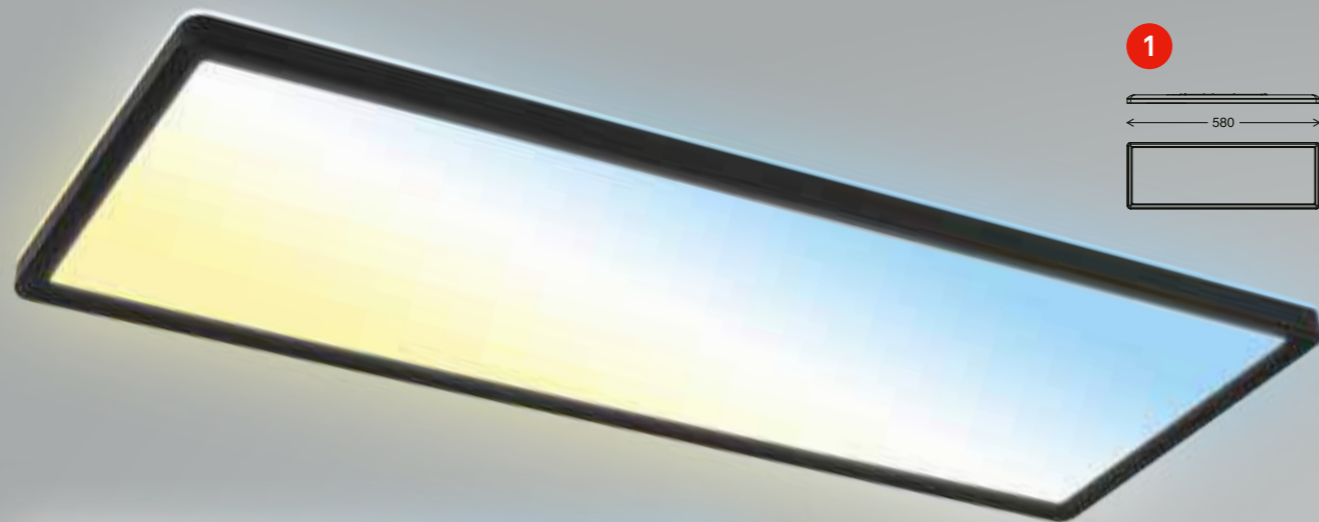

SLIM
CCT

inkl. Fernbedienung
incl. remote control | Télécommande incl.

inkl. Fernbedienung
incl. remote control | Télécommande incl.

SLIM
CCT

1 7403-015

4002707422280
schwarz/black/noir
inkl. 1x LED-Platine 23 W
1x 3000 lm, 2700-6500 K
VE/PU/Cdt: 5

2 7081-015

4002707401995
schwarz/black/noir
inkl. 1x LED-Platine 18 W
1x 2400 lm, 2700-6500 K
VE/PU/Cdt: 10

3 7082-015

4002707402008
schwarz/black/noir
inkl. 1x LED-Platine 22 W
1x 3000 lm, 2700-6500 K
VE/PU/Cdt: 10

4 7079-015

4002707401957
schwarz/black/noir
inkl. 1x LED-Platine 18 W
1x 2400 lm, 2700-6500 K
VE/PU/Cdt: 10

5 7080-015

4002707401971
schwarz/black/noir
inkl. 1x LED-Platine 22 W
1x 3000 lm, 2700-6500 K
VE/PU/Cdt: 10

6 3728-015

4002707422136
schwarz/black/noir
inkl. 1x LED-Platine 31 W
1x 3500 lm, 2700-6500 K
VE/PU/Cdt: 5