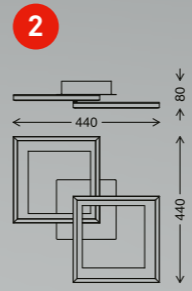

4.950 LUMEN