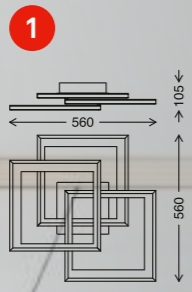

4.950 LUMEN

- DE**
- Hochwertiges LED-Profil mit Lichtschein nach innen und unten
 - Dekorative Holzapplikationen als Hinterschnitt
 - Als CCT-Variante inkl. Fernbedienung oder klassisch warmweiß mit dim to warm erhältlich
- GB**
- premium LED profile emits light inward and down
 - decorative wooden appliques as undercut
 - Available as CCT variant incl. remote control or classic warm white with dim to warm
- FR**
- Profilé LED haut de gamme avec leur vers l'intérieur et vers le bas
 - Applications en bois décoratives comme contre-coupe
 - disponible en version CCT avec télécommande ou en blanc chaud classique avec dim to warm