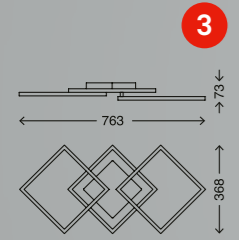

Drehbar
Rotatable | Rotatif

FRAME WARM WHITE

FRAME WARM WHITE

1 3094-012
4002707392354
aluminiumfarbig/aluminium coloured/
couleur aluminium
inkl. 1x LED-Platine 18 W
1x 1600 lm, 3000 K
VE/PU/Cdt: 6

2 3210-018
4002707358336
aluminium-chrom/aluminium-chrome
inkl. 1x LED-Platine 24 W
1x 1800 lm, 3000 K
VE/PU/Cdt: 6