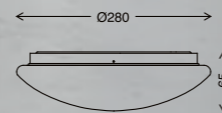

1

2

BACK LIGHT EFFECT

3

BACK LIGHT EFFECT

4

ELIPSO/PAPU

WARM WHITE/NEUTRAL WHITE

ELARA

WARM WHITE

1 3324-016

4002707344520
weiß/white/blanc
inkl. 1x LED-Platine 12 W
1x 1200 lm, 3000 K
VE/PU/Cdt: 10

2 3324-116

4002707389484
weiß/white/blanc
inkl. 1x LED-Platine 24 W
1x 2200 lm, 3000 K
VE/PU/Cdt: 5

3 3043-016

4002707406631
weiß/white/blanc
inkl. 1x LED-Platine 15 W
1x 1500 lm, 4000 K
VE/PU/Cdt: 10

4 3255-016

4002707300397
weiß/white/blanc
inkl. 1x LED-Platine 12 W
1x 1200 lm, 3000 K
VE/PU/Cdt: 10

IP44