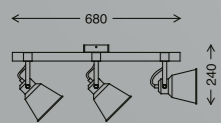

Dreh- und schwenkbar

Rotatable and swivelling
Rotatif et inclinable

1

2

3

4

inkl. Kabelschalter
incl. cable switch
Câble interrupteur incl.

5

TALLE

TALLE

1 2406-014

4002707406006

antik-grau/antique-grey/gris-antique
1x E27 max. 40 W
exkl. Leuchtmittel/
excl. bulb/ampoule excl.
VE/PU/Cdt: 12

2 2406-024

4002707406020

antik-grau/antique-grey/gris-antique
2x E27 max. 40 W
exkl. Leuchtmittel/
excl. bulb/ampoule excl.
VE/PU/Cdt: 6

3 2406-034

4002707406044

antik-grau/antique-grey/gris-antique
3x E27 max. 40 W
exkl. Leuchtmittel/
excl. bulb/ampoule excl.
VE/PU/Cdt: 4

4 4406-044

4002707406082

antik-grau/antique-grey/gris-antique
4x E27 max. 40 W
exkl. Leuchtmittel/
excl. bulb/ampoule excl.
VE/PU/Cdt: 4

5 7406-014

4002707406068

antik-grau/antique-grey/gris-antique
1x E27 max. 25 W
exkl. Leuchtmittel/
excl. bulb/ampoule excl.
VE/PU/Cdt: 4