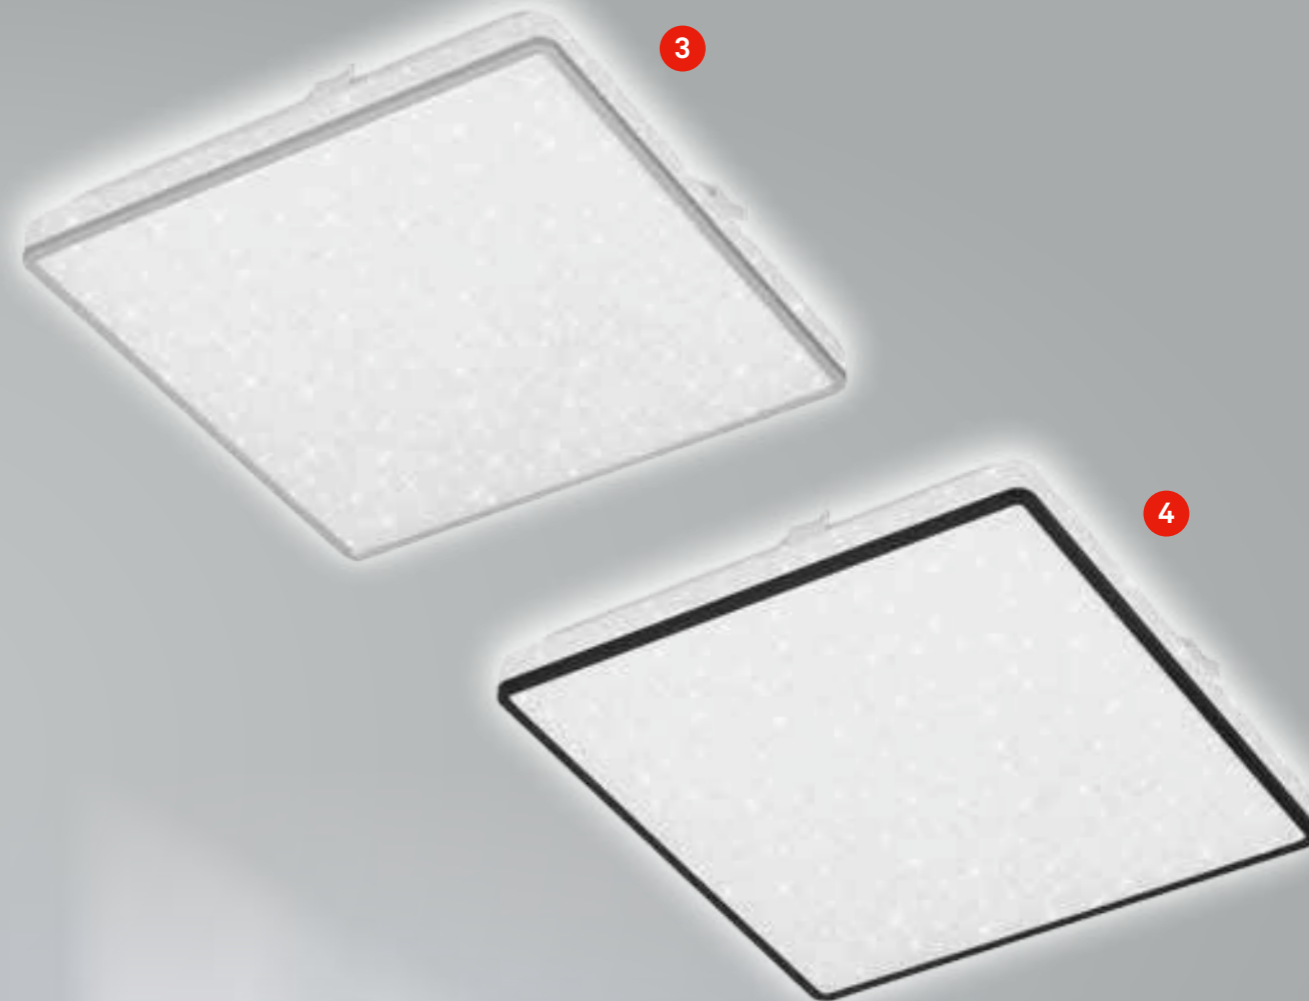

5

5 **3725-014**

4002707424123

holzfarbig/wood coloured/couleur bois
inkl. 1x LED-Platine 24 W
1x 2900 lm, 3000 K
VE/PU/Cdt: 4

RUNA WOOD WARM WHITE

POINT OF SALE

Individuelle Power-Displays für jeden Einsatz