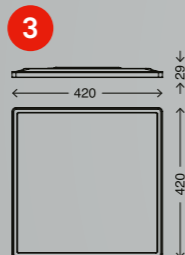

SLIM
CCT

inkl. Fernbedienung
incl. remote control | Télécommande incl.

inkl. Fernbedienung
incl. remote control | Télécommande incl.

SLIM
CCT

1 7403-015

4002707422280
schwarz/black/noir
inkl. 1x LED-Platine 23 W
1x 3000 lm, 2700-6500 K
VE/PU/Cdt: 5

2 7081-015

4002707401995
schwarz/black/noir
inkl. 1x LED-Platine 18 W
1x 2400 lm, 2700-6500 K
VE/PU/Cdt: 10

3 7082-015

4002707402008
schwarz/black/noir
inkl. 1x LED-Platine 22 W
1x 3000 lm, 2700-6500 K
VE/PU/Cdt: 10

4 7079-015

4002707401957
schwarz/black/noir
inkl. 1x LED-Platine 18 W
1x 2400 lm, 2700-6500 K
VE/PU/Cdt: 10

5 7080-015

4002707401971
schwarz/black/noir
inkl. 1x LED-Platine 22 W
1x 3000 lm, 2700-6500 K
VE/PU/Cdt: 10

6 3728-015

4002707422136
schwarz/black/noir
inkl. 1x LED-Platine 31 W
1x 3500 lm, 2700-6500 K
VE/PU/Cdt: 5