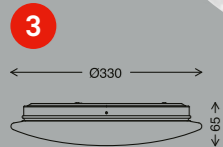

1x SCHALTEN

◁ 100 % Licht
= neutralweiß

2x SCHALTEN

◁ 50 % Licht
= warmweiß

STERRE NEUTRAL WHITE

CHILL NEUTRAL WHITE – WARM WHITE

1 3479-016

4002707400738
weiß/white/blanc
inkl. 1x LED-Platine 8 W
1x 900 lm, 4000 K
VE/PU/Cdt: 6

2 3479-116

4002707400745
weiß/white/blanc
inkl. 1x LED-Platine 12 W
1x 1200 lm, 4000 K
VE/PU/Cdt: 6

3 3479-216

4002707400752
weiß/white/blanc
inkl. 1x LED-Platine 15 W
1x 1500 lm, 4000 K
VE/PU/Cdt: 6

4 3380-016

4002707357957
weiß/white/blanc
inkl. 1x LED-Platine 15 W
1x 1200 lm, 4000 K -100%, 2700 K - 50%
VE/PU/Cdt: 6

5 3380-116

4002707357964
weiß/white/blanc
inkl. 1x LED-Platine 18 W
1x 1600 lm, 4000 K - 100%, 2700 K - 50%
VE/PU/Cdt: 4