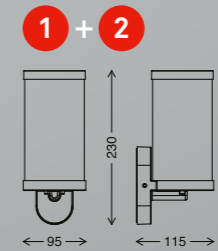

KAIRO

KAIRO MOVE

1 3600-015
4002707416906
schwarz/black/noir
1x E27 max. 12 W
exkl. Leuchtmittel/excl. bulb/ampoule excl.
VE/PU/Cdt: 4

2 3600-016
4002707416913
weiß/white/blanc
1x E27 max. 12 W
exkl. Leuchtmittel/excl. bulb/ampoule excl.
VE/PU/Cdt: 4

3 3628-015
4002707416920
schwarz/black/noir
1x E27 max. 12 W
exkl. Leuchtmittel/excl. bulb/ampoule excl.
VE/PU/Cdt: 4

4 3628-016
4002707416937
weiß/white/blanc
1x E27 max. 12 W
exkl. Leuchtmittel/excl. bulb/ampoule excl.
VE/PU/Cdt: 4