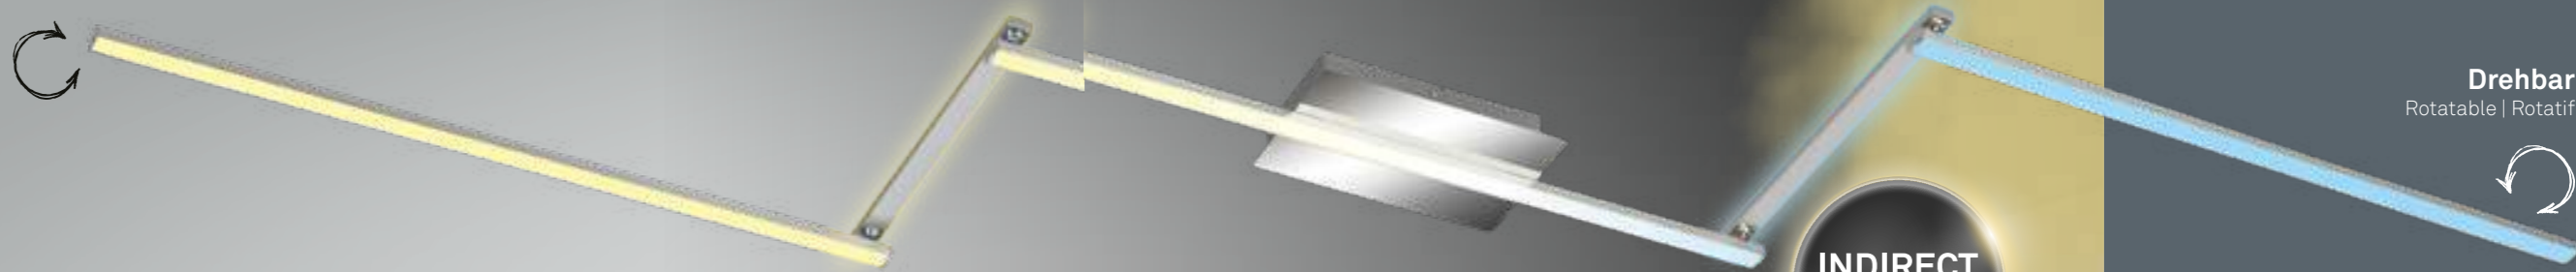

Drehbar
Rotatable | Rotatif

INDIRECT LIGHT

Drehbar bis zu 300°
Rotatable up to 300°
Rotation jusqu'à 300°

Lichtschein nach innen und unten
Emits light inward and down
Lueur vers l'intérieur et vers le bas