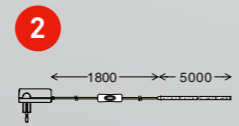

FR

- 164 programmes d'éclairage
- 8 couleurs statiques
- passage automatique de toutes les fonctions
- effet „étoile filante, chute d'eau, éclairage dynamique
- couleurs clignotantes

3m
5m

Selbstklebend & kürzbar
Adhesive & can be shortened
Auto-collant et sécable