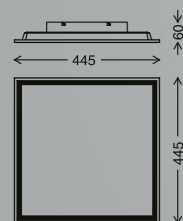

1

2

5

3

6

4

SIMPLE
NEUTRAL WHITE

SIMPLE
NEUTRAL WHITE

1

7095-016

4002707383970

weiß/white/blanc
inkl. 1x LED-Platine 24 W
1x 2400 lm, 4000 K
VE/PU/Cdt: 5

2

7191-016

4002707343424

weiß/white/blanc
inkl. 1x LED-Platine 12 W
1x 1300 lm, 4000 K
VE/PU/Cdt: 5

3

7178-016

4002707366119

weiß/white/blanc
inkl. 1x LED-Platine 22 W
1x 2200 lm, 4000 K
VE/PU/Cdt: 5

4

7192-016

4002707343431

weiß/white/blanc
inkl. 1x LED-Platine 38 W
1x 4100 lm, 4000 K
VE/PU/Cdt: 4

5

7193-016

4002707343448

weiß/white/blanc
inkl. 1x LED-Platine 38 W
1x 4100 lm, 4000 K
VE/PU/Cdt: 4

6

7067-016

4002707396956

weiß/white/blanc
inkl. 1x LED-Platine 22 W
1x 2200 lm, 4000 K
VE/PU/Cdt: 4