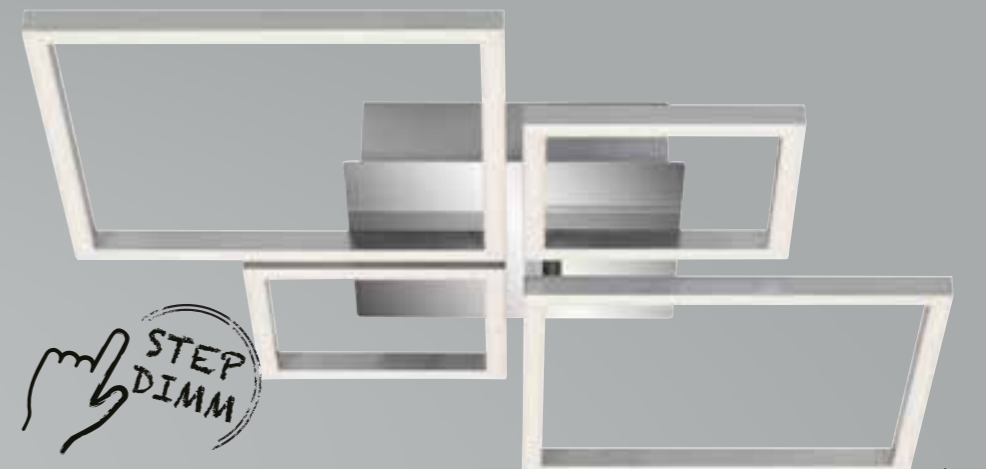

2 **3228-018**

4002707359241

aluminium-chrom/aluminium-chrome
inkl. 1x LED-Platine 36 W
1x 4100 lm, 3000 K
VE/PU/Cdt: 4

3 **3537-018**

4002707407621

aluminium-chrom/aluminium-chrome
inkl. 1x LED-Platine 30 W
1x 3600 lm, 3000-6500 K
VE/PU/Cdt: 4