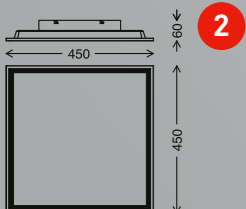

5 **7378-316**

4002707390381
matt-weiß/satin white/blanc mat
inkl. 1x LED-Platine 38 W
1x 3800 lm, 3000-6500 K
VE/PU/Cdt: 4

VESTA
NEUTRAL WHITE

FRAMELESS
NEUTRAL WHITE

- 1** 7390-016
4002707379454
weiß/white/blanc
inkl. 1x LED-Platine 12 W
1x 1300 lm, 4000 K
VE/PU/Cdt: 5
- 2** 7391-016
4002707379737
weiß/white/blanc
inkl. 1x LED-Platine 22 W
1x 2200 lm, 4000 K
VE/PU/Cdt: 4
- 3** 7392-016
4002707379461
weiß/white/blanc
inkl. 1x LED-Platine 38 W
1x 4100 lm, 4000 K
VE/PU/Cdt: 4
- 4** 7393-016
4002707379478
weiß/white/blanc
inkl. 1x LED-Platine 38 W
1x 4100 lm, 4000 K
VE/PU/Cdt: 5
- 5** 7375-016
4002707390299
weiß/white/blanc
inkl. 1x LED-Platine 12 W
1x 1600 lm, 4000 K
VE/PU/Cdt: 5
- 6** 7376-016
4002707390305
weiß/white/blanc
inkl. 1x LED-Platine 12 W
1x 1600 lm, 4000 K
VE/PU/Cdt: 4
- 7** 7376-116
4002707390312
weiß/white/blanc
inkl. 1x LED-Platine 24 W
1x 2800 lm, 4000 K
VE/PU/Cdt: 4
- 8** 7376-216
4002707390329
weiß/white/blanc
inkl. 1x LED-Platine 38 W
1x 3800 lm, 4000 K
VE/PU/Cdt: 4
- 9** 7376-316
4002707390336
weiß/white/blanc
inkl. 1x LED-Platine 38 W
1x 3800 lm, 4000 K
VE/PU/Cdt: 4