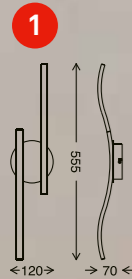

GO
WARM WHITE

GO
WARM WHITE

1 3449-015

4002707388838
schwarz/black/noir
inkl. 1x LED-Platine 12 W
960 lm, 3000 K
VE/PU/Cdt: 8

2 3448-015

4002707388814
schwarz/black/noir
inkl. 1x LED-Platine 11 W
960 lm, 3000 K
VE/PU/Cdt: 8

3 3677-045

4002707421900
schwarz/black/noir
inkl. 1x LED-Platine 14,4 W
1400 lm, 3000 K
VE/PU/Cdt: 3

4 3449-014

4002707388845
schwarz/black/noir
inkl. 1x LED-Platine 12 W
960 lm, 3000 K
VE/PU/Cdt: 8

5 3448-014

4002707388821
schwarz/black/noir
inkl. 1x LED-Platine 12 W
960 lm, 3000 K
VE/PU/Cdt: 8