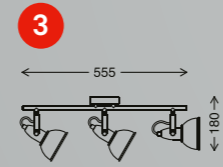

6 2049-045

4002707324621

schwarz-gold/
black-gold/noir-doré
4x E14 max. 40 W
exkl. Leuchtmittel/
excl. bulb/ampoule excl.
VE/PU/Cdt: 4

Dreh- und schwenkbar

Rotatable and swivelling
Rotatif et inclinable

SOFT