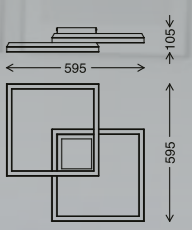

**5.000
LUMEN**

**4.700
LUMEN**

**Ambientebeleuchtung
als Innenlicht**
Ambient lighting as interior light
Éclairage d'ambiance comme
lumière intérieure

2