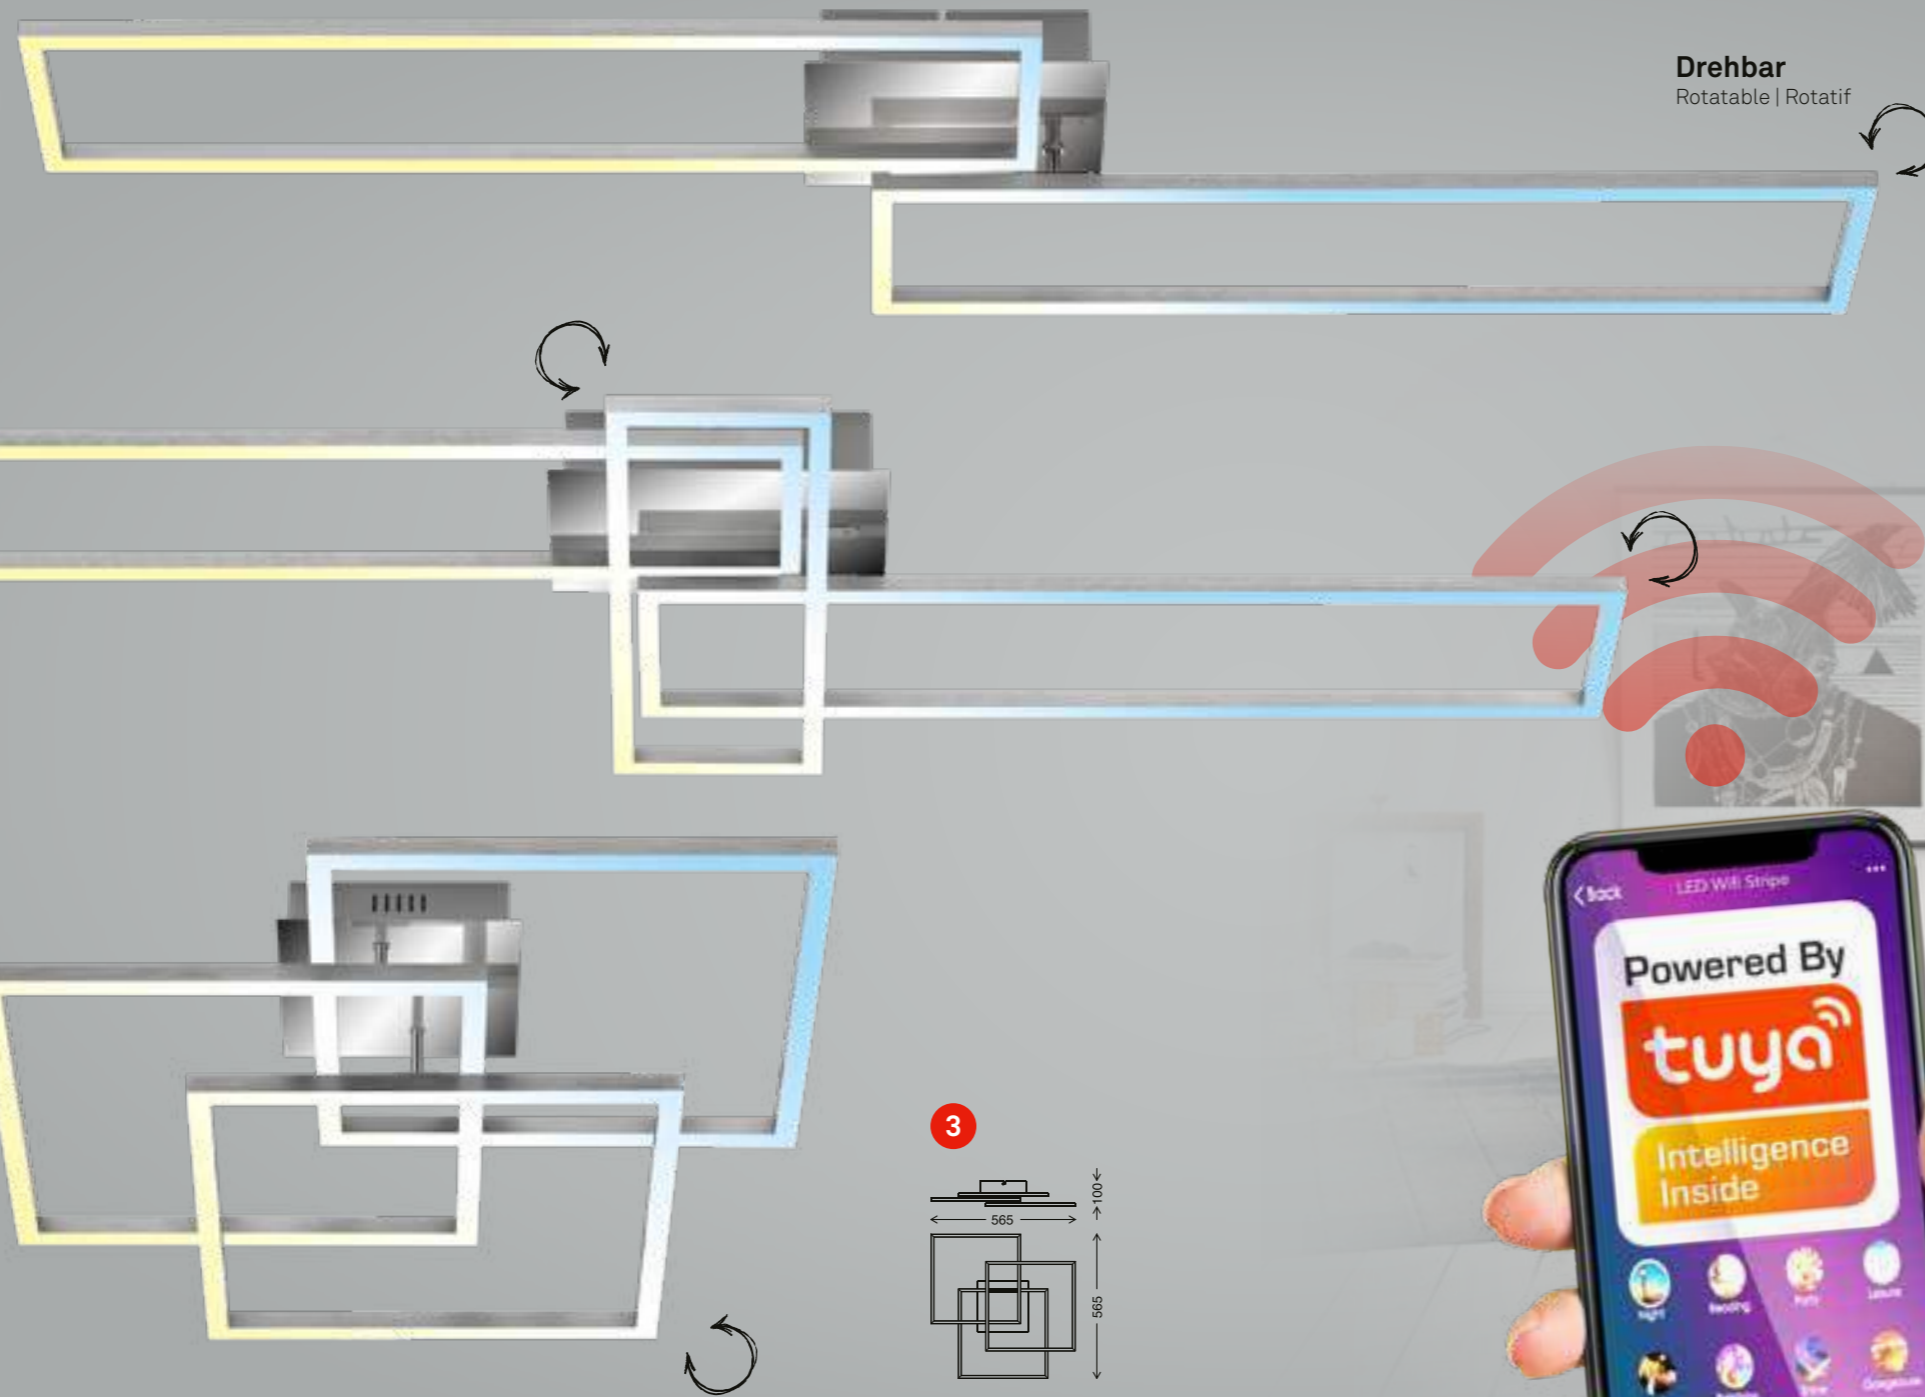

Drehbar
Rotatable | Rotatif

Die smarte Lösung

- DE**
- Steuerbar via TUYA-App
 - Weißtonmanagement (CCT)
 - Grundeinstellungen via inkludierter Fernbedienung steuerbar
 - Voice Control
 - Kompatibel mit anderen Systemen