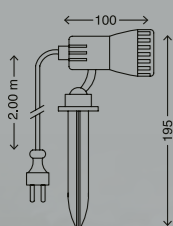

Schwenkbar
Swivelling |
Inclinable

1