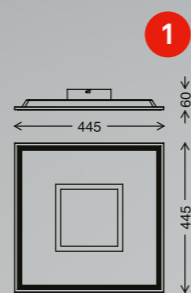

Wusstest du schon?

Unsere CENTRO S verfügt über zwei separat schaltbare Lichtflächen – außen CCT, innen RGB. Beide Lichtflächen lassen sich jeweils einzeln schalten.

Our CENTRO S has two separately switchable light surfaces. CCT outside, RGB inside. Both light surfaces can be switched individually.

Notre CENTRO S dispose de deux surfaces lumineuses commutables séparément. CCT à l'extérieur, RGB à la surface intérieure. Les deux surfaces lumineuses peuvent être commutées individuellement.