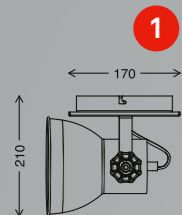

Dreh- und schwenkbar
Rotatable and swivelling
Rotatif et inclinable

TEMPA

TEMPA/POLA

- 1 2742-015**
4002707411581
schwarz/black/noir
1x E27 max. 25 W
exkl. Leuchtmittel/
excl. bulb/ampoule excl.
VE/PU/Cdt: 4