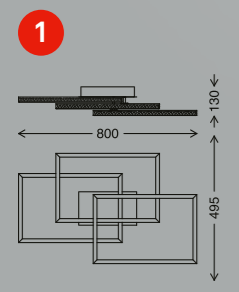

FRAME
WARM WHITE

FRAME
WARM WHITE

1 3752-019
4002707429128
aluminium-chrom/aluminium-chrome
inkl. 1x LED-Platine 57 W
1x 6300 lm, 3000 K
VE/PU/Cdt: 4

2 3751-019
4002707429098
aluminium-chrom/aluminium-chrome
inkl. 1x LED-Platine 18 W
1x 2200 lm, 3000 K
VE/PU/Cdt: 4