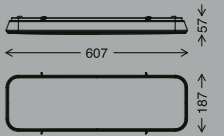

**BACK
LIGHT
EFFECT**

1

3

2

**STEP
DIMM**

1 3039-016
4002707406174
weiß/white/blanc
inkl. 1x LED-Platine 48 W
1x 5200 lm, 3000 K
VE/PU/Cdt: 4

2 3040-016
4002707406181
weiß/white/blanc
inkl. 1x LED-Platine 24 W
1x 2800 lm, 3000 K
VE/PU/Cdt: 4

3 3042-016
4002707406198
weiß/white/blanc
inkl. 1x LED-Platine 48 W
1x 5100 lm, 3000 K
VE/PU/Cdt: 4