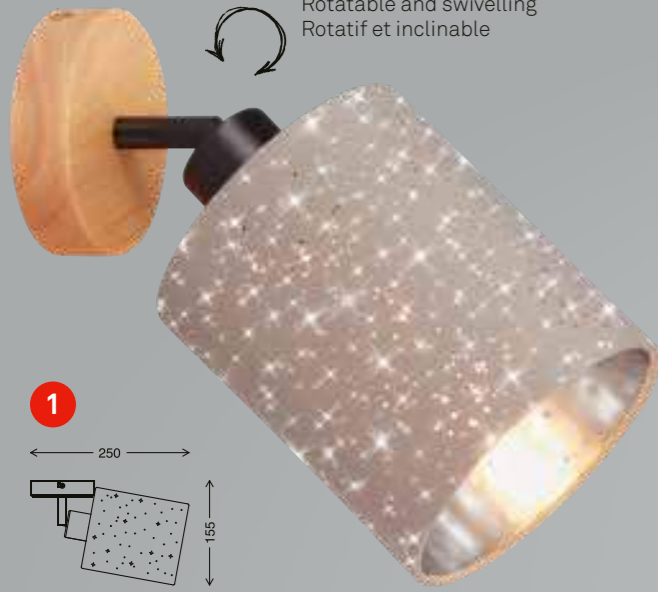

Dreh- und schwenkbar
Rotatable and swivelling
Rotatif et inclinable

Dreh- und schwenkbar
Rotatable and swivelling
Rotatif et inclinable

STOFA

STOFA

1 2078-011

4002707407843
taupe
1x E27 max. 25 W
exkl. Leuchtmittel/
excl. bulb/ampoule excl.
VE/PU/Cdt: 6