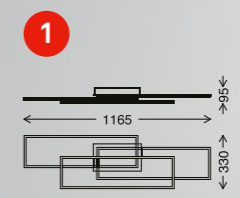

FRAME
CCT

inkl. Fernbedienung
incl. remote control | Télécommande incl.

inkl. Fernbedienung
incl. remote control | Télécommande incl.

FRAME
CCT

1 3676-019

4002707421856
aluminium-chrom/aluminium-chrome
inkl. 1x LED-Platine 54 W
1x 6600 lm, 2700-6500 K
VE/PU/Cdt: 2

2 3156-018

4002707384106
aluminium-chrom/aluminium-chrome
inkl. LED-Platine 51 W
6600 lm, 2700-5000 K
VE/PU/Cdt: 4