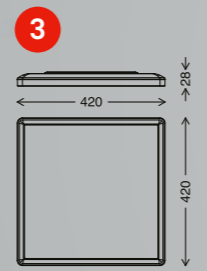

3 3643-415

4002707418665
schwarz/black/noir
inkl. 1x LED-Platine 22 W
1x 2900 lm, 4000 K
VE/PU/Cdt: 6

4 3643-416

4002707417699
weiß/white/blanc
inkl. 1x LED-Platine 22 W
1x 2900 lm, 4000 K
VE/PU/Cdt: 6

BACK
LIGHT
EFFECT