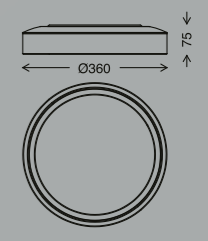

2 3400-016

4002707369196
weiß/white/blanc
inkl. 1x LED-Platine 24 W
1x 1920 lm, 3000-6500 K
VE/PU/Cdt: 8

3 3401-016

4002707369202
weiß/white/blanc
inkl. 1x LED-Platine 60 W
1x 5800 lm, 3000-6500 K
VE/PU/Cdt: 2