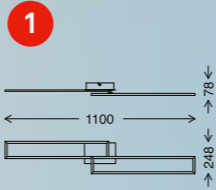

3 3128-017

4002707422204

goldfarbig/gold-coloured/couleur or
inkl. 1x LED-Platine 44 W
1x 4000 lm, 3000 K
VE/PU/Cdt: 2

STEP
DIMM

Drehbar
Rotatable | Rotatif

FRAME CCT

inkl. Fernbedienung
incl. remote control | Télécommande incl.