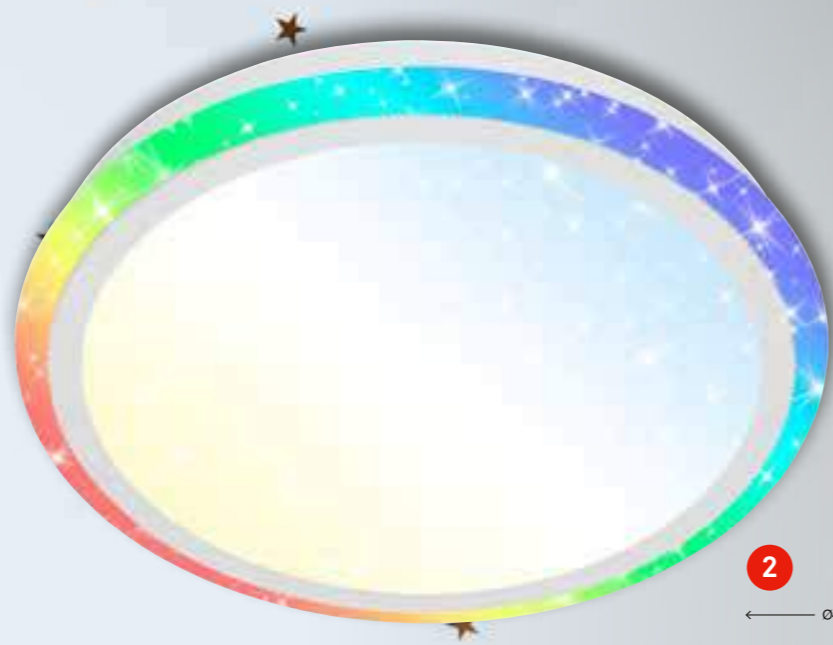

2 3400-016

4002707369196
weiß/white/blanc
inkl. 1x LED-Platine 24 W
1x 1920 lm, 3000-6500 K
VE/PU/Cdt: 8

3 3401-016

4002707369202
weiß/white/blanc
inkl. 1x LED-Platine 60 W
1x 5800 lm, 3000-6500 K
VE/PU/Cdt: 2