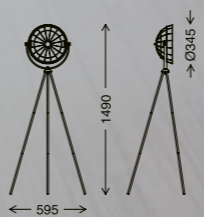

5 7038-015
4002707403340
schwarz/black/noir
1x E27 max. 25 W
exkl. Leuchtmittel/
excl. bulb/ampoule excl.
VE/PU/Cdt: 6

Dreh- und schwenkbar
Rotatable and swivelling
Rotatif et inclinable

1

2

3

5

4

KORBO