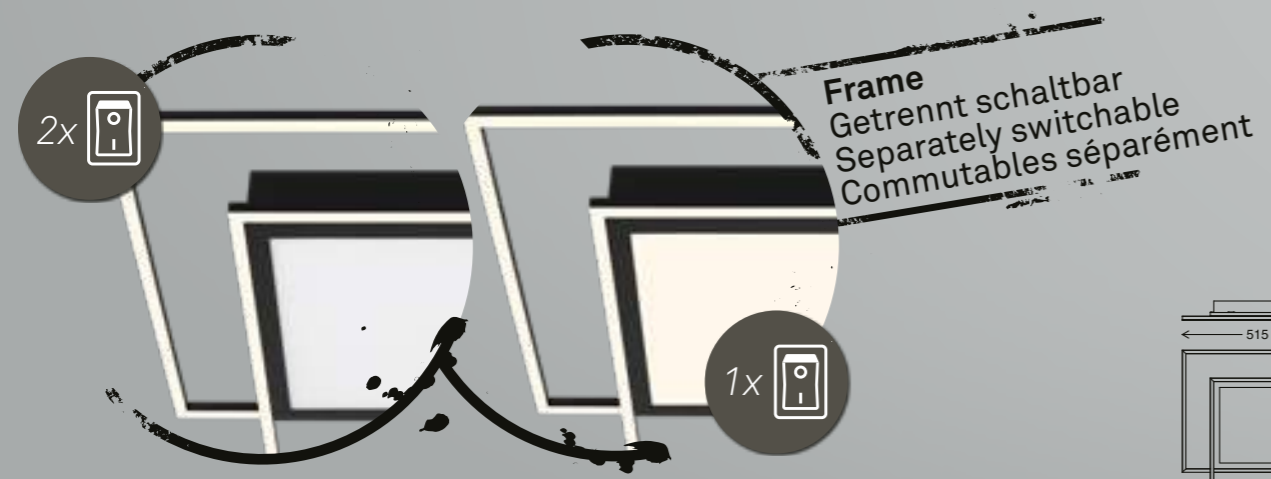

inkl. Fernbedienung
incl. remote control | Télécommande incl.

2 3641-017

4002707411321
 goldfarbig/gold-coloured/couleur or
 inkl. 1x LED-Platine 30 W
 1x 3600 lm, 2700-6500 K
 VE/PU/Cdt: 4

FRAME PRO LUX
CCT