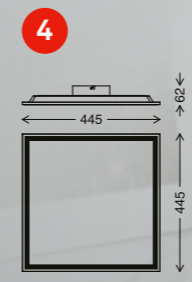

4 7381-316

4002707395683
weiß/white/blanc
inkl. 1x LED-Platine 24 W
1x 2400 lm, 3000-6500 K
VE/PU/Cdt: 4

5 7381-416

4002707395690
weiß/white/blanc
inkl. 1x LED-Platine 38 W
1x 4200 lm, 3000-6500 K
VE/PU/Cdt: 4