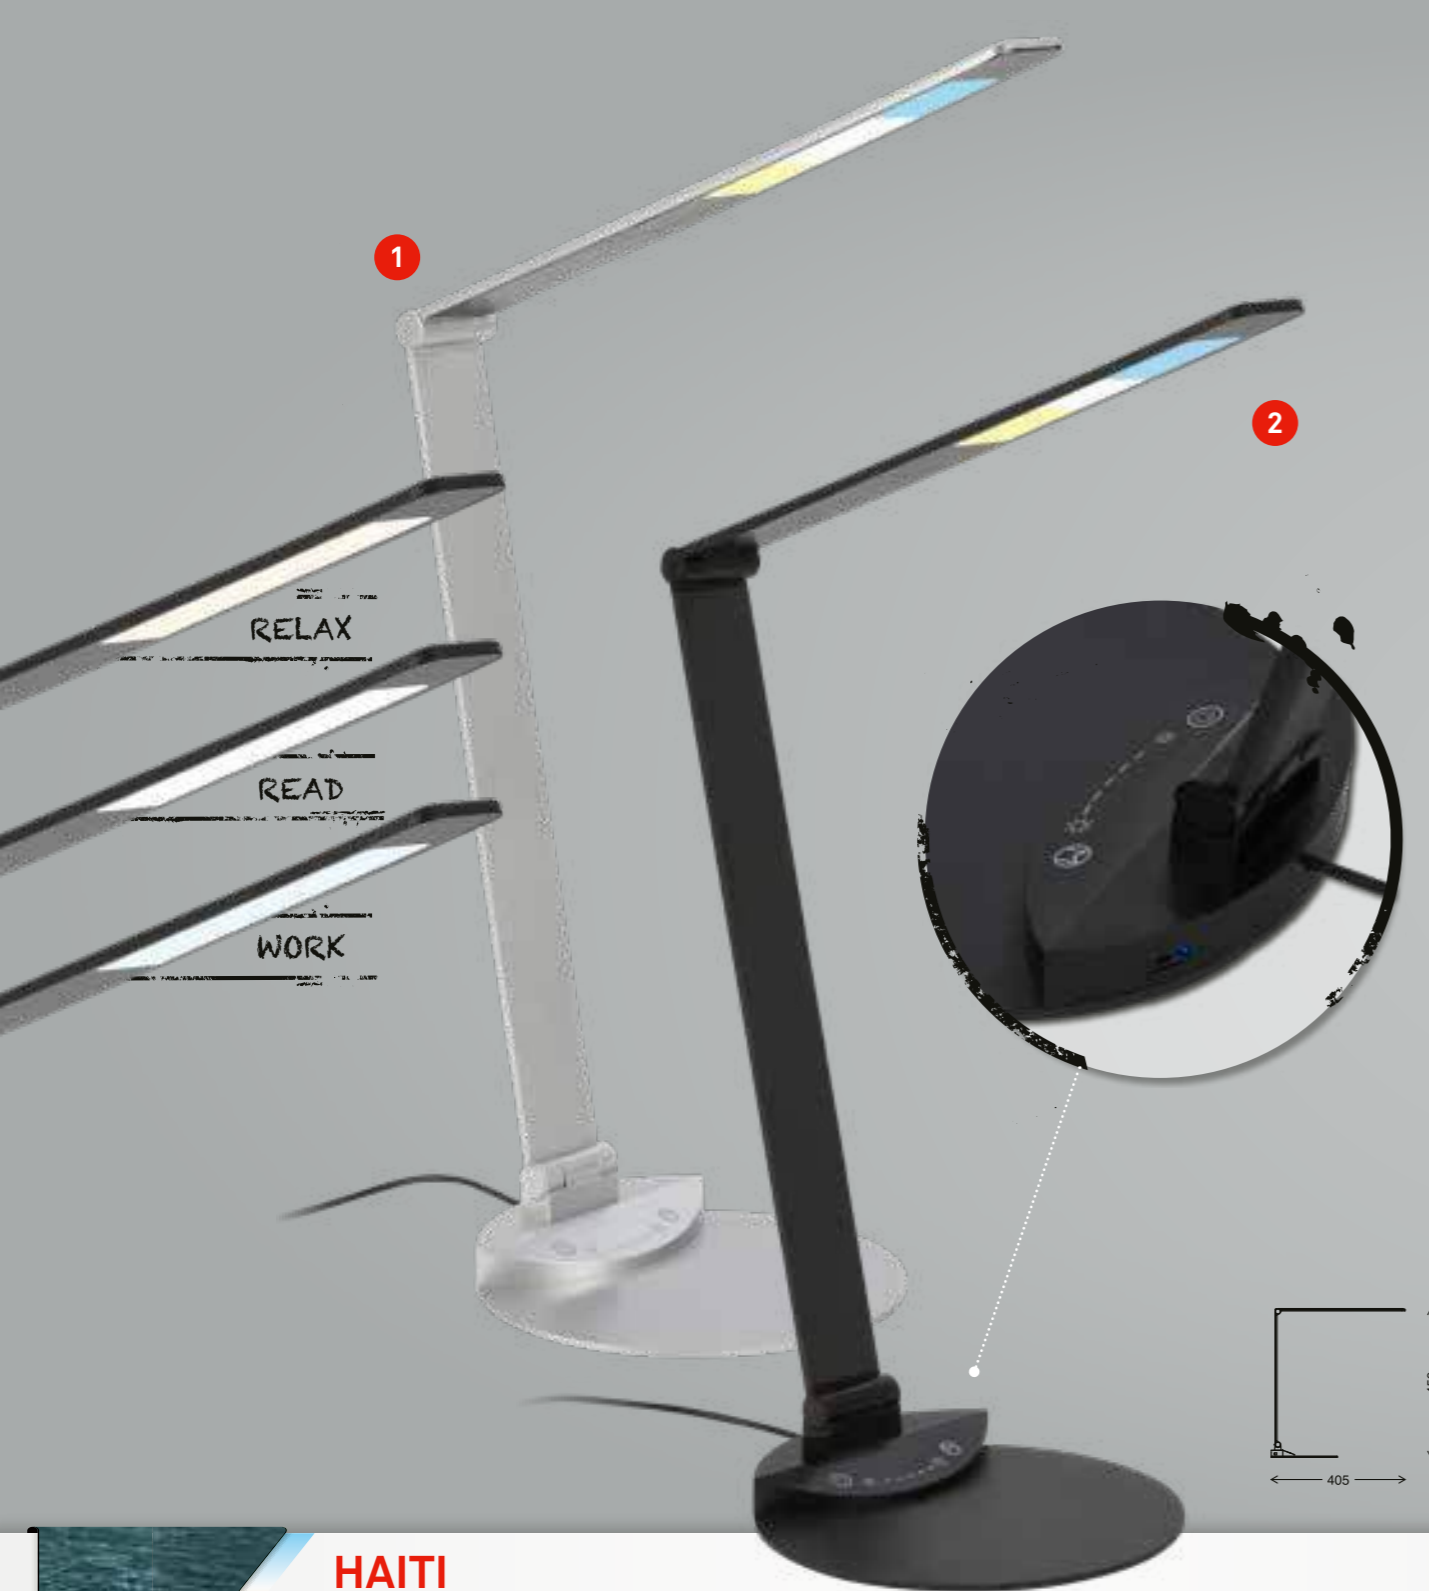

HAITI
CCT

SCREEN
CCT

1 7414-014
4002707428329
silberfarbig/silver/argenté
inkl. 1x LED-Platine 12 W
1x 680 lm, 3000 K/4800 K/6500 K
VE/PU/Cdt: 4

2 7414-015
4002707428299
schwarz/black/noir
inkl. 1x LED-Platine 12 W
1x 680 lm, 3000 K/4800 K/6500 K
VE/PU/Cdt: 4

3 2303-014
4002707410225
silberfarbig/silver/argenté
inkl. 1x LED-Platine 3,5 W
1x 380 lm, 2700 K/4500 K/6500 K
VE/PU/Cdt: 12

4 2303-015
4002707410218
schwarz/black/noir
inkl. 1x LED-Platine 3,5 W
1x 380 lm, 2700 K/4500 K/6500 K
VE/PU/Cdt: 12