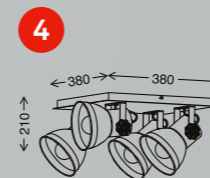

Dreh- und schwenkbar
Rotatable and swivelling
Rotatif et inclinable

TEMPA

TEMPA/POLA

- 1 2742-015**
4002707411581
schwarz/black/noir
1x E27 max. 25 W
exkl. Leuchtmittel/
excl. bulb/ampoule excl.
VE/PU/Cdt: 4