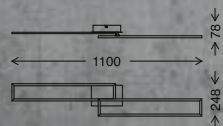

Drehbar
Rotatable | Rotatif

1