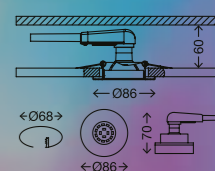

Schwenkbar
Swivelling
Inclinable

1 + 2 + 3