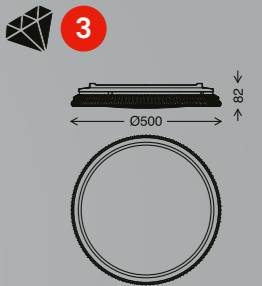

MANTO/STYLE
CCT

inkl. Fernbedienung
incl. remote control | Télécommande incl.

inkl. Fernbedienung
incl. remote control | Télécommande incl.

KRISTA/SPACE
RGB + CCT/CCT

1 3412-016

4002707392286
weiß/white/blanc
inkl. 1x LED-Platine 24 W
1x 2400 lm, 3000-6500 K
VE/PU/Cdt: 4

2 3386-016

4002707365532
weiß/white/blanc
inkl. x LED-Platine 48 W
1x 4000 lm, 3000-6500 K
VE/PU/Cdt: 3

3 3503-014

4002707408086
grau/grey/gris
inkl. 1x LED-Platine 40 W
1x 4000 lm, 3000-6500 K
VE/PU/Cdt: 5

4 3354-010

4002707342823
klar/clear/clair
inkl. 1x LED-Platine 60 W
1x 6600 lm, 3000-6500 K
VE/PU/Cdt: 3