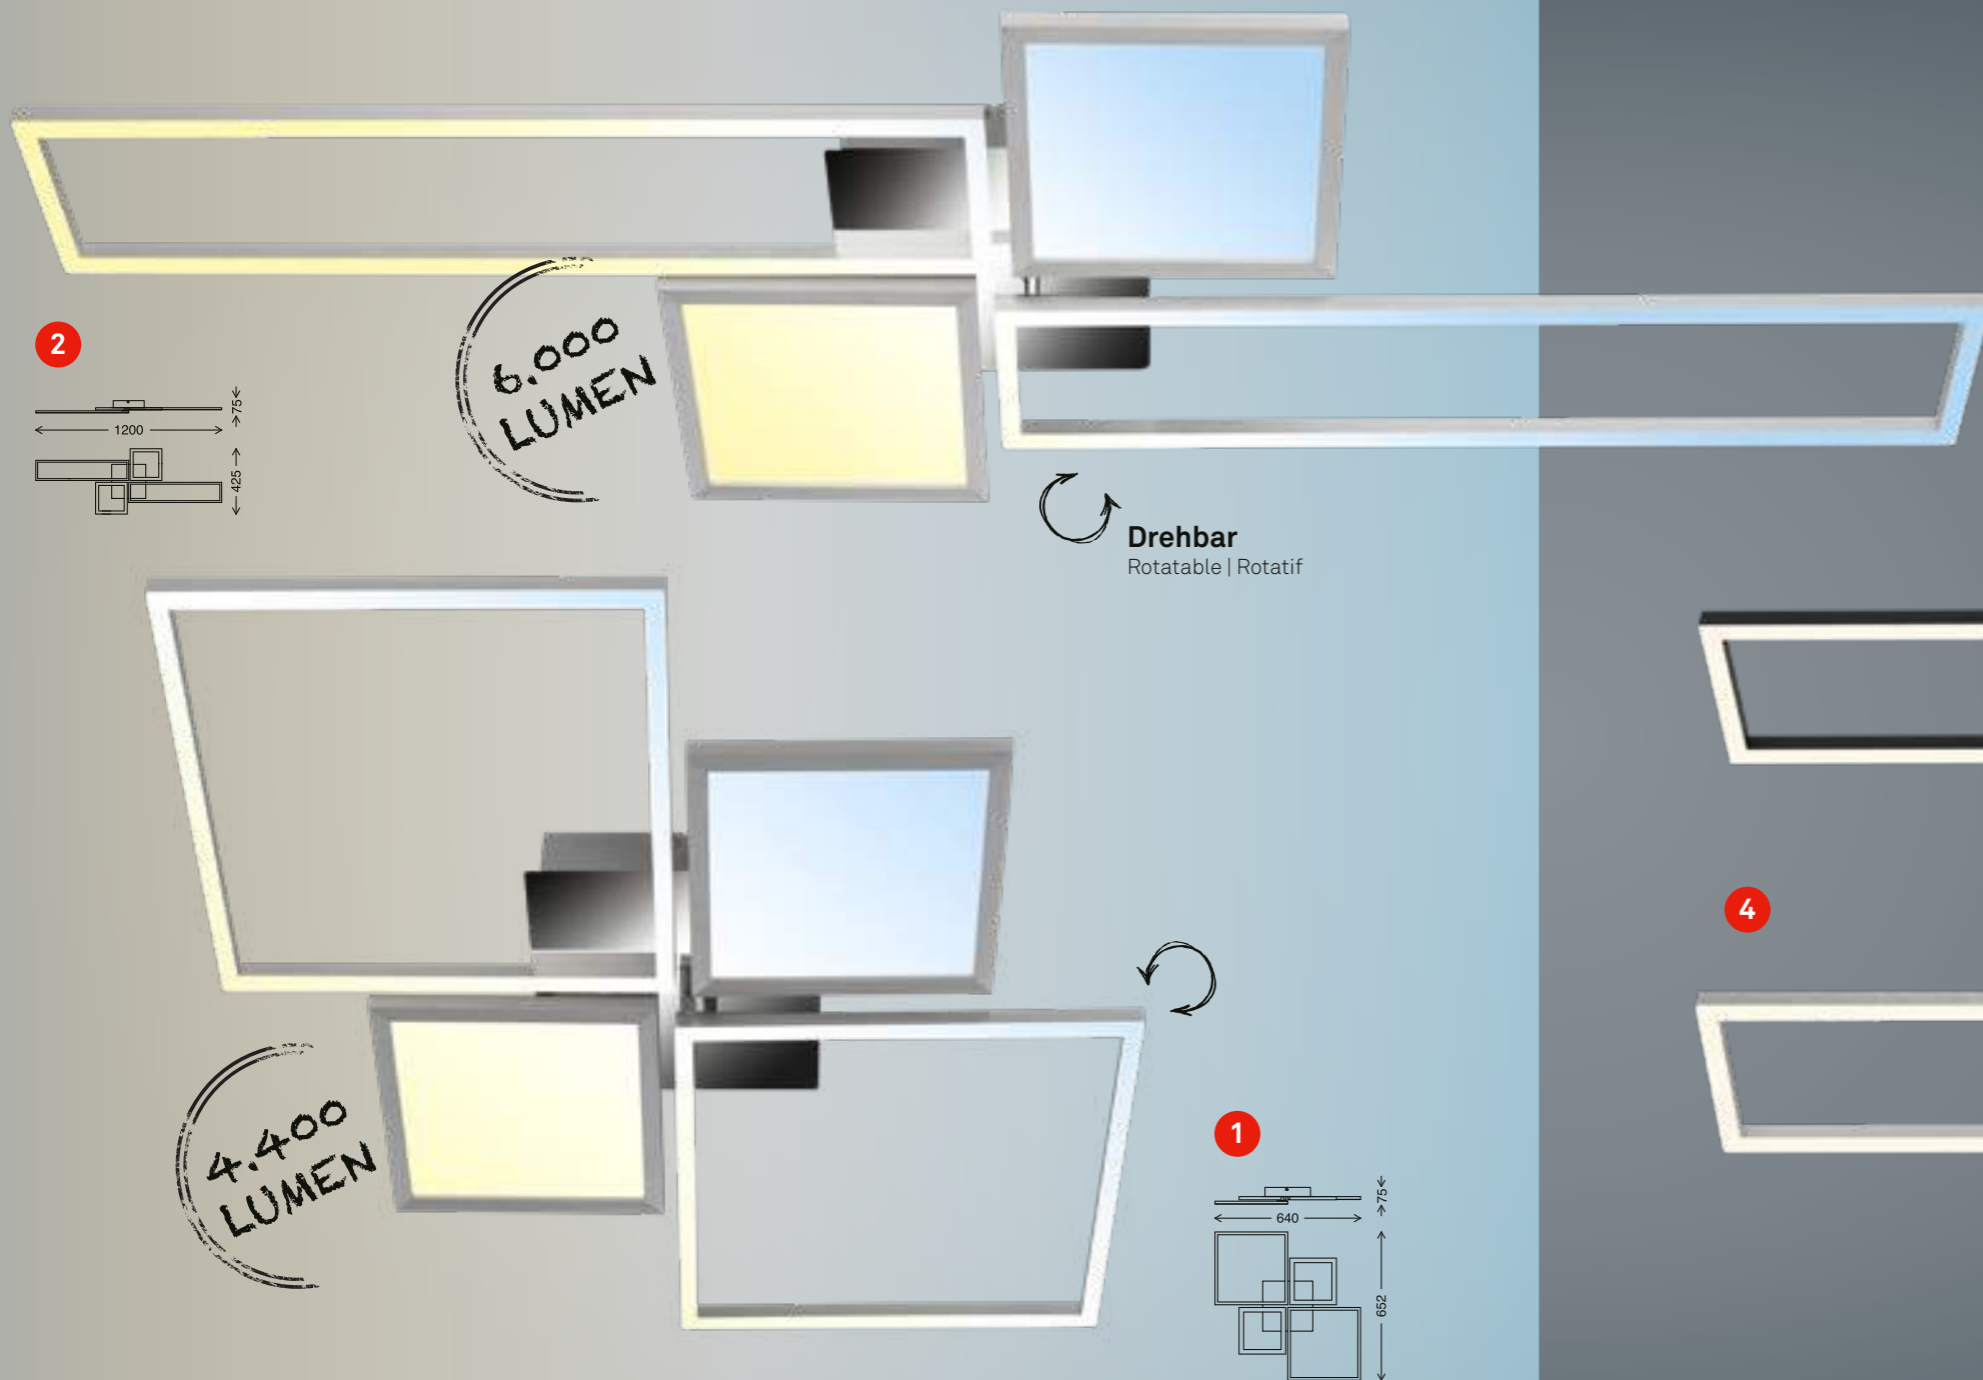

FRAME PANO
CCT

inkl. Fernbedienung
incl. remote control | Télécommande incl.

FRAME MID
WARM WHITE

1 3530-018
4002707407607
aluminium-chrom/aluminium-chrome
inkl. 1x LED-Platine 40 W
1x 4400 lm, 3000-6500 K
VE/PU/Cdt: 5

2 3531-018
4002707407614
aluminium-chrom/aluminium-chrome
inkl. 1x LED-Platine 50 W
1x 6000 lm, 3000-6500 K
VE/PU/Cdt: 4

3 3546-015
4002707411154
schwarz/black/noir
inkl. 1x LED-Platine 40 W
1x 4400 lm, 3000 K
VE/PU/Cdt: 6

4 3546-018
4002707411161
aluminiumfarbig/aluminium coloured/ couleur aluminium
inkl. 1x LED-Platine 40 W
1x 4400 lm, 3000 K
VE/PU/Cdt: 6

4.400 LUMEN