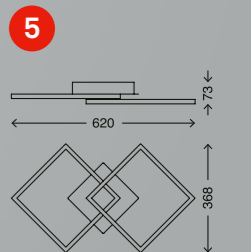

3 3128-017

4002707422204

goldfarbig/gold-coloured/couleur or
inkl. 1x LED-Platine 44 W
1x 4000 lm, 3000 K
VE/PU/Cdt: 2

STEP
DIMM

Drehbar
Rotatable | Rotatif

FRAME CCT

inkl. Fernbedienung
incl. remote control | Télécommande incl.