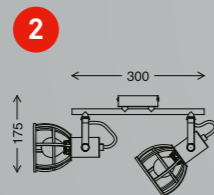

Dreh- und schwenkbar
Rotatable and swivelling
Rotatif et inclinable

Dreh- und schwenkbar
Rotatable and swivelling
Rotatif et inclinable

KORBO BLACK

- 1 2669-015**
4002707412724
schwarz/black/noir
1x E14 max. 25 W
exkl. Leuchtmittel/
excl. bulb/ampoule excl.
VE/PU/Cdt: 6