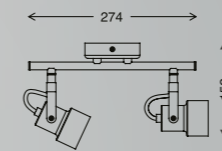

Dreh- und schwenkbar
Rotatable and swivelling
Rotatif et inclinable

2

5

TAHUN
WARM WHITE

TAHUN
WARM WHITE

1 2872-015

4002707403296

antik-grau/antique grey/
gris antique
inkl. 1x LED/GU10 5 W
1x 460lm, 3000 K
VE/PU/Cdt: 24

2 2872-025

4002707403302

antik-grau/antique grey/
gris antique
inkl. 2x LED/GU10 5 W
2x 460lm, 3000 K
VE/PU/Cdt: 6

3 2872-025R

4002707403319

antik-grau/antique grey/
gris antique
inkl. 2x LED/GU10 5 W
2x 460lm, 3000 K
VE/PU/Cdt: 6

4 2872-035

4002707403326

antik-grau/antique grey/
gris antique
inkl. 3x LED/GU10 5 W
3x 460lm, 3000 K
VE/PU/Cdt: 6

5 2872-045

4002707403333

antik-grau/antique grey/
gris antique
inkl. 4x LED/GU10 5 W
4x 460lm, 3000 K
VE/PU/Cdt: 4