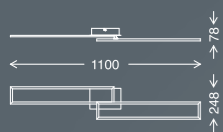

3 3149-018

4002707374442
aluminium-chrom/aluminium-chrome
inkl. 1x LED-Platine 30 W
1x 3300 lm, 2700-5000 K
VE/PU/Cdt: 4

1

Drehbar
Rotatable | Rotatif

2

FRAME
CCT

inkl. Fernbedienung
incl. remote control | Télécommande incl.