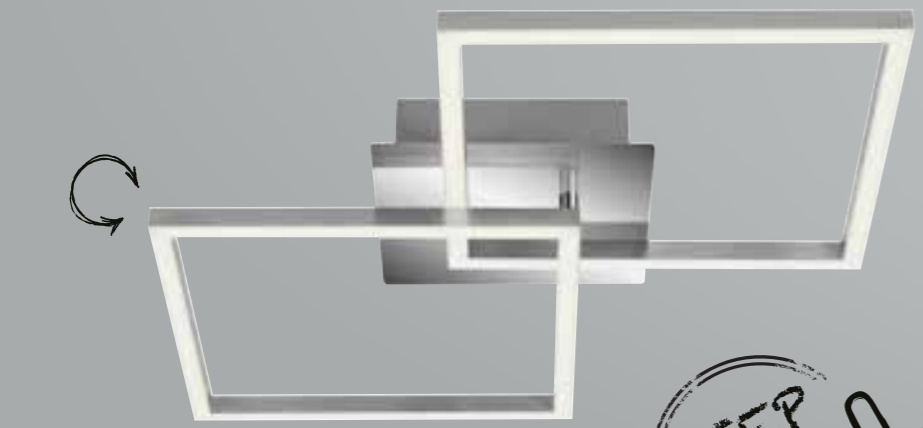

Drehbar
Rotatable | Rotatif