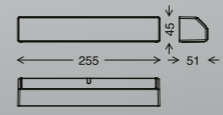

BENDO S
RGB

inkl. Fernbedienung
incl. remote control | Télécommande incl.

inkl. Fernbedienung
incl. remote control | Télécommande incl.

MURO S
RGB + CCT

1 2306-150
4002707410003
weiß/white/blanc
inkl. 150x RGB-LED 15 W
VE/PU/Cdt: 5

2 7379-015
4002707411260
schwarz/black/noir
inkl. 1x LED-Platine 9 W
1x 850 lm, 3000-6500 K
VE/PU/Cdt: 16

3 7379-016
4002707411284
weiß/white/blanc
inkl. 1x LED-Platine 9 W
1x 850 lm, 3000-6500 K
VE/PU/Cdt: 16