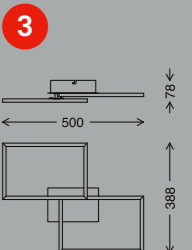

2 3156-018

4002707384106
aluminium-chrom/aluminium-chrome
inkl. LED-Platine 51 W
6600 lm, 2700-5000 K
VE/PU/Cdt: 4

4.500 LUMEN

Drehbar
Rotatable | Rotatif

FRAME
CCT

inkl. Fernbedienung
incl. remote control | Télécommande incl.