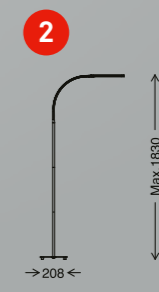

Extra langer Flexarm
Extra long flex arm
Bras flexible extra-long

Dreh- und schwenkbar
Rotatable and swivelling |
Rotatif et inclinable

RELAX
READ
WORK

Dreh- und schwenkbar
Rotatable and swivelling
Rotatif et inclinable

Extra langer Flexarm
Extra long flex arm
Bras flexible extra-long

SERVO
CCT

- **1 1389-015**
  4002707408192
  schwarz/black/noir
  inkl. 1x LED-Platine 8 W
  1x 600 lm, 3000 K/6500 K
  VE/PU/Cdt: 6

SERVO
CCT

- **2 1389-016**
  4002707408208
  weiß/white/blanc
  inkl. 1x LED-Platine 6,5 W
  1x 600 lm, 3000 K/6500 K
  VE/PU/Cdt: 6