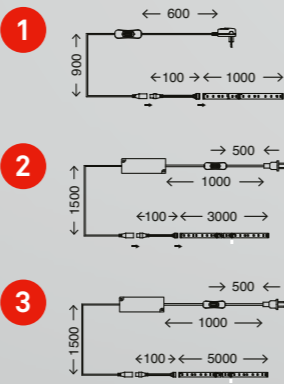

MAX POWER

1
1 m

2
3 m

3
5 m

Selbstklebend
& kürzbar

Adhesive & can be shortened
Auto-collant et sécable

Maximale Power wie von Geisterhand gesteuert

Verbinde deine MaxPower-Stripes mit dem Bewegungsmelder und lass dich beim Betreten des Raumes von der kraftvollen Ausleuchtung des Stripes beeindrucken; ohne einen Finger dafür krumm zu machen.