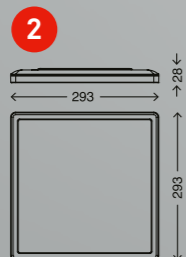

SLIM
CCT

inkl. Fernbedienung
incl. remote control | Télécommande incl.

inkl. Fernbedienung
incl. remote control | Télécommande incl.

SLIM
CCT

1 7403-015

4002707422280
schwarz/black/noir
inkl. 1x LED-Platine 23 W
1x 3000 lm, 2700-6500 K
VE/PU/Cdt: 5

2 7081-015

4002707401995
schwarz/black/noir
inkl. 1x LED-Platine 18 W
1x 2400 lm, 2700-6500 K
VE/PU/Cdt: 10

3 7082-015

4002707402008
schwarz/black/noir
inkl. 1x LED-Platine 22 W
1x 3000 lm, 2700-6500 K
VE/PU/Cdt: 10

4 7079-015

4002707401957
schwarz/black/noir
inkl. 1x LED-Platine 18 W
1x 2400 lm, 2700-6500 K
VE/PU/Cdt: 10

5 7080-015

4002707401971
schwarz/black/noir
inkl. 1x LED-Platine 22 W
1x 3000 lm, 2700-6500 K
VE/PU/Cdt: 10

6 3728-015

4002707422136
schwarz/black/noir
inkl. 1x LED-Platine 31 W
1x 3500 lm, 2700-6500 K
VE/PU/Cdt: 5