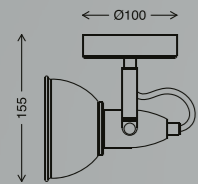

Dreh- und schwenkbar
Rotatable and swivelling
Rotatif et inclinable

1

3

1 **2049-016**

4002707353263
weiß/white/blanc
1x E14 max. 40 W
exkl. Leuchtmittel/
excl. bulb/ampoule excl.
VE/PU/Cdt: 8

2 **2049-026**

4002707353270
weiß/white/blanc
2x E14 max. 40 W
exkl. Leuchtmittel/
excl. bulb/ampoule excl.
VE/PU/Cdt: 4

3 **2049-036**

4002707353287
weiß/white/blanc
3x E14 max. 40 W
exkl. Leuchtmittel/
excl. bulb/ampoule excl.
VE/PU/Cdt: 4

Dreh- und schwenkbar
Rotatable and swivelling
Rotatif et inclinable

4

8

4 **2049-012**

4002707321347
satin-weiß/
satin-white/blanc satiné
1x E14 max. 40 W
exkl. Leuchtmittel/
excl. bulb/ampoule excl.
VE/PU/Cdt: 8

5 **2049-022**

4002707321361
satin-weiß/
satin-white/blanc satiné
2x E14 max. 40 W
exkl. Leuchtmittel/
excl. bulb/ampoule excl.
VE/PU/Cdt: 4

6 **2049-032R**

4002707321392
satin-weiß/
satin-white/blanc satiné
3x E14 max. 40 W
exkl. Leuchtmittel/
excl. bulb/ampoule excl.
VE/PU/Cdt: 4

7 **2049-032**

4002707321385
satin-weiß/
satin-white/blanc satiné
3x E14 max. 40 W
exkl. Leuchtmittel/
excl. bulb/ampoule excl.
VE/PU/Cdt: 4

8 **2049-042**

4002707326014
satin-weiß/
satin-white/blanc satiné
4x E14 max. 40 W
exkl. Leuchtmittel/
excl. bulb/ampoule excl.
VE/PU/Cdt: 4

SOFT

SOFT