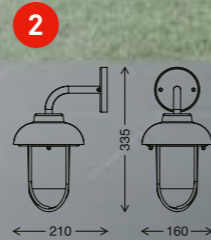

STRAT/ LUANDA

GENUA NEUTRAL WHITE

1 3638-015

4002707416944
schwarz/black/noir
1x E27 max. 12 W
exkl. Leuchtmittel/excl. bulb/ampoule excl.
VE/PU/Cdt: 3

IP44

2 3481-015

4002707416838
schwarz/black/noir
1x E27 max. 12 W
exkl. Leuchtmittel/excl. bulb/ampoule excl.
VE/PU/Cdt: 3

IP44

3 3019-015

4002707398066
schwarz/black/noir
inkl. 1x LED-Platine 18 W
1x 1500 lm, 4000 K
VE/PU/Cdt: 8

IP44

4 3019-016

4002707398073
weiß/white/blanc
inkl. 1x LED-Platine 18 W
1x 1500 lm, 4000 K
VE/PU/Cdt: 8

IP44