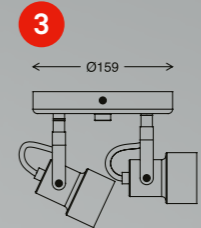

Dreh- und schwenkbar
Rotatable and swivelling
Rotatif et inclinable

2

5

TAHUN
WARM WHITE

TAHUN
WARM WHITE

1 2872-015

4002707403296

antik-grau/antique grey/
gris antique
inkl. 1x LED/GU10 5 W
1x 460lm, 3000 K
VE/PU/Cdt: 24

2 2872-025

4002707403302

antik-grau/antique grey/
gris antique
inkl. 2x LED/GU10 5 W
2x 460lm, 3000 K
VE/PU/Cdt: 6

3 2872-025R

4002707403319

antik-grau/antique grey/
gris antique
inkl. 2x LED/GU10 5 W
2x 460lm, 3000 K
VE/PU/Cdt: 6

4 2872-035

4002707403326

antik-grau/antique grey/
gris antique
inkl. 3x LED/GU10 5 W
3x 460lm, 3000 K
VE/PU/Cdt: 6

5 2872-045

4002707403333

antik-grau/antique grey/
gris antique
inkl. 4x LED/GU10 5 W
4x 460lm, 3000 K
VE/PU/Cdt: 4