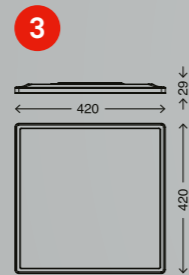

5 7080-015

4002707401971
schwarz/black/noir
inkl. 1x LED-Platine 22 W
1x 3000 lm, 2700-6500 K
VE/PU/Cdt: 10

6 3728-015

4002707422136
schwarz/black/noir
inkl. 1x LED-Platine 31 W
1x 3500 lm, 2700-6500 K
VE/PU/Cdt: 5