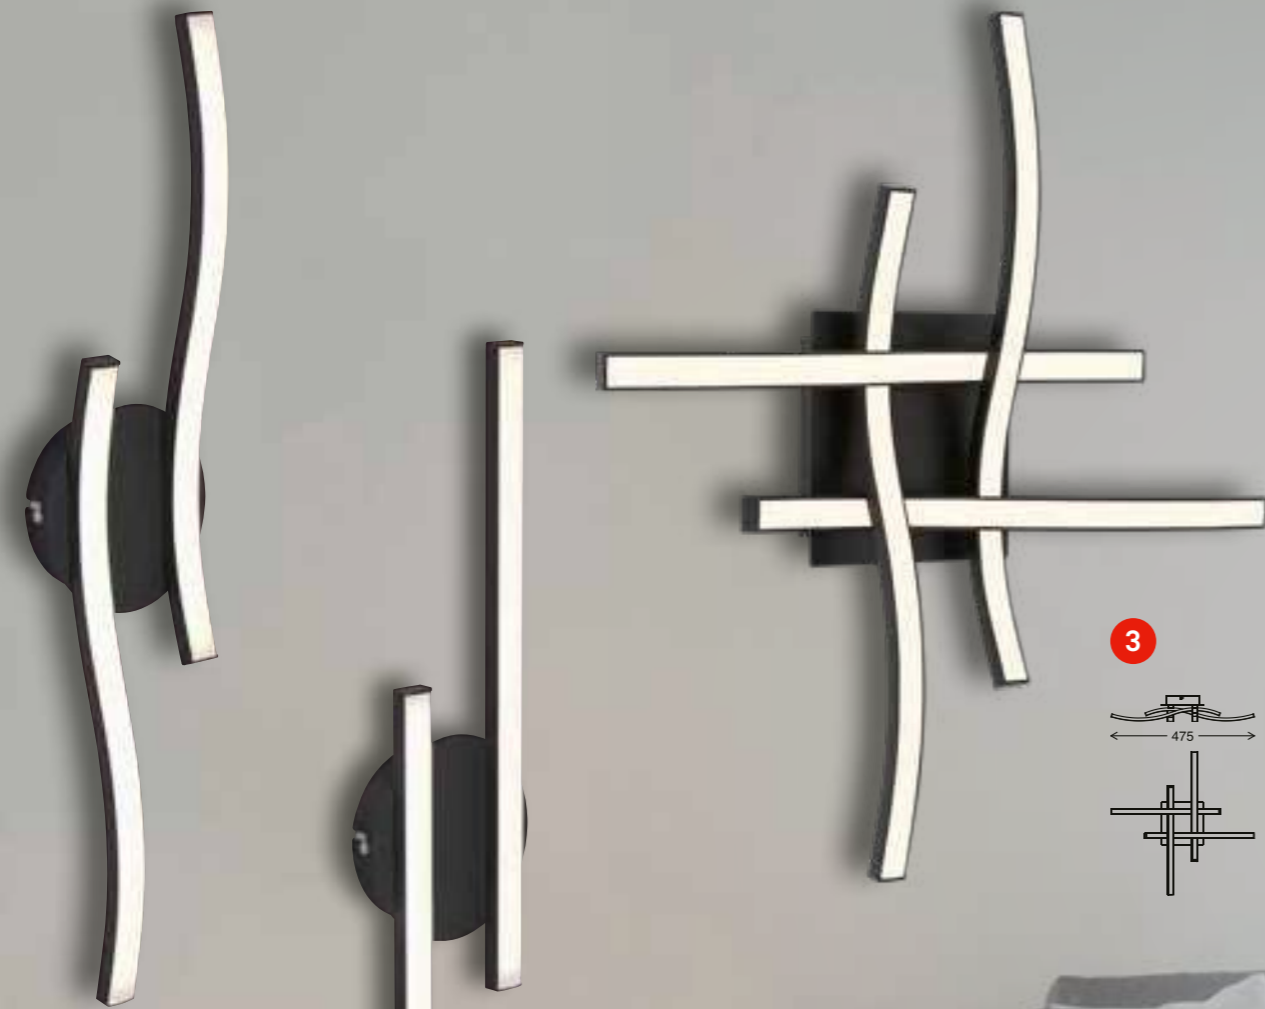

GO
WARM WHITE

GO
WARM WHITE

1 3449-015

4002707388838
schwarz/black/noir
inkl. 1x LED-Platine 12 W
960 lm, 3000 K
VE/PU/Cdt: 8

2 3448-015

4002707388814
schwarz/black/noir
inkl. 1x LED-Platine 11 W
960 lm, 3000 K
VE/PU/Cdt: 8

3 3677-045

4002707421900
schwarz/black/noir
inkl. 1x LED-Platine 14,4 W
1400 lm, 3000 K
VE/PU/Cdt: 3

4 3449-014

4002707388845
schwarz/black/noir
inkl. 1x LED-Platine 12 W
960 lm, 3000 K
VE/PU/Cdt: 8

5 3448-014

4002707388821
schwarz/black/noir
inkl. 1x LED-Platine 12 W
960 lm, 3000 K
VE/PU/Cdt: 8