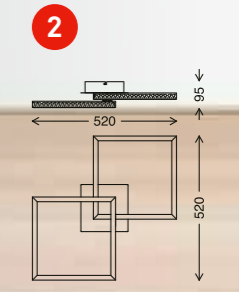

FRAME
WARM WHITE

FRAME
WARM WHITE

1 3752-019
4002707429128
aluminium-chrom/aluminium-chrome
inkl. 1x LED-Platine 57 W
1x 6300 lm, 3000 K
VE/PU/Cdt: 4

2 3751-019
4002707429098
aluminium-chrom/aluminium-chrome
inkl. 1x LED-Platine 18 W
1x 2200 lm, 3000 K
VE/PU/Cdt: 4