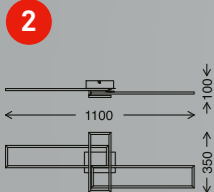

Drehbar
Rotatable | Rotatif

Die smarte Lösung

1. **DE**
2. Steuerbar via TUYA-App
   - Weißtonmanagement (CCT)
   - Grundeinstellungen via inkludierter Fernbedienung steuerbar
   - Voice Control
   - Kompatibel mit anderen Systemen

1. **GB**
2. Controllable via TUYA-App
   - CCT
   - Basic settings can be controlled via remote control (incl.)
   - Voice control
   - Compatible with other systems

1. **FR**
2. Réglable par TUYA-App
   - CCT
   - Les réglages de base peuvent être contrôlés à l'aide de la télécommande fournie
   - Contrôle vocal
   - Compatible avec d'autres systèmes

FRAME
CCT

inkl. Fernbedienung
incl. remote control | Télécommande incl.

FRAME
CCT

1 3158-018
4002707384205
aluminium-chrom/aluminium-chrome
inkl. LED-Platine 40 W
4400 lm, 2700-5000 K
VE/PU/Cdt: 3

2 3169-018
4002707384212
aluminium-chrom/aluminium-chrome
inkl. LED-Platine 51 W
6100 lm, 2700-5000 K
VE/PU/Cdt: 3

3 3161-018
4002707384229
aluminium-chrom/aluminium-chrome
inkl. LED-Platine 40 W
4500 lm, 2700-5000 K
VE/PU/Cdt: 3