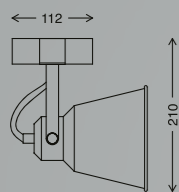

Dreh- und schwenkbar

Rotatable and swivelling
Rotatif et inclinable

1

2

3

4

inkl. Kabelschalter
incl. cable switch
Câble interrupteur incl.

5

TALLE

TALLE

1 2406-014

4002707406006

antik-grau/antique-grey/gris-antique
1x E27 max. 40 W
exkl. Leuchtmittel/
excl. bulb/ampoule excl.
VE/PU/Cdt: 12

2 2406-024

4002707406020

antik-grau/antique-grey/gris-antique
2x E27 max. 40 W
exkl. Leuchtmittel/
excl. bulb/ampoule excl.
VE/PU/Cdt: 6

3 2406-034

4002707406044

antik-grau/antique-grey/gris-antique
3x E27 max. 40 W
exkl. Leuchtmittel/
excl. bulb/ampoule excl.
VE/PU/Cdt: 4

4 4406-044

4002707406082

antik-grau/antique-grey/gris-antique
4x E27 max. 40 W
exkl. Leuchtmittel/
excl. bulb/ampoule excl.
VE/PU/Cdt: 4

5 7406-014

4002707406068

antik-grau/antique-grey/gris-antique
1x E27 max. 25 W
exkl. Leuchtmittel/
excl. bulb/ampoule excl.
VE/PU/Cdt: 4