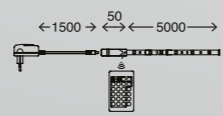

5m¹

Selbstklebend & kürzbar
Adhesive & can be shortened
Auto-collant et sécable