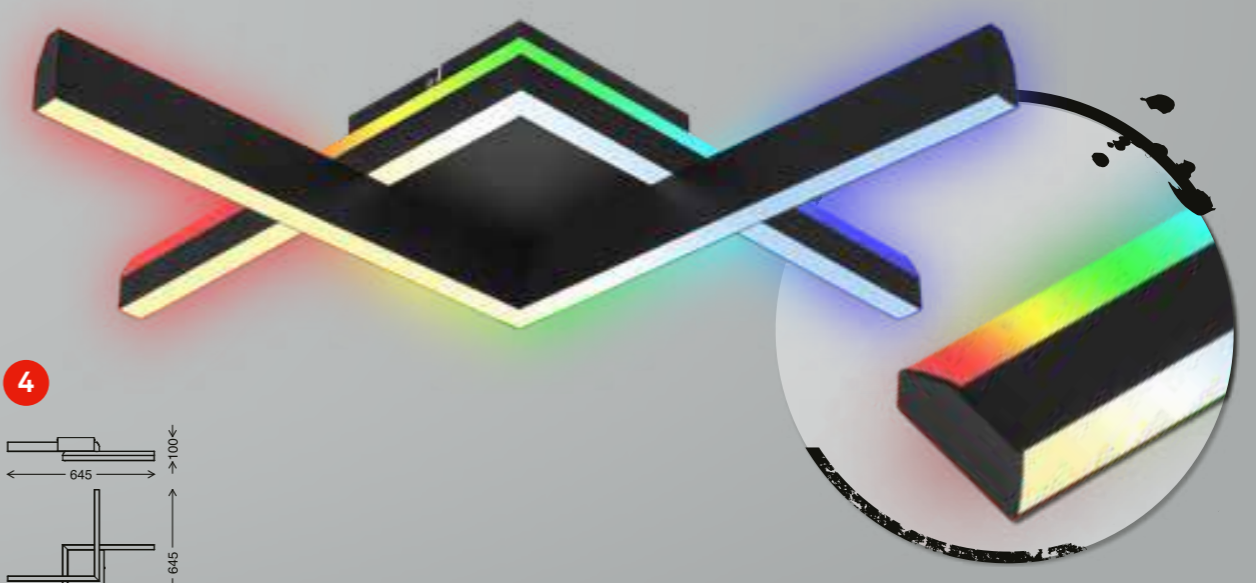

FRAME BACK
RGB + CCT

inkl. Fernbedienung
incl. remote control | Télécommande incl.

inkl. Fernbedienung
incl. remote control | Télécommande incl.

FRAME BACK
RGB + CCT

1 3753-015

4002707429296
schwarz/black/noir
inkl. 1x LED-Platine 34 W
1x 3800 lm, 2700-6500 K
VE/PU/Cdt: 4

2 3753-019

4002707429289
aluminiumfarbig/aluminium coloured/
couleur aluminium
inkl. 1x LED-Platine 34 W
1x 3800 lm, 2700-6500 K
VE/PU/Cdt: 4

3 3736-015

4002707426318
schwarz/black/noir
inkl. 1x LED-Platine 18 W
1x 2000 lm, 3000-6500 K
VE/PU/Cdt: 4

4 3739-015

4002707426301
schwarz/black/noir
inkl. 2x LED-Platine 9 W
2x 1000 lm, 3000-6500 K
VE/PU/Cdt: 4