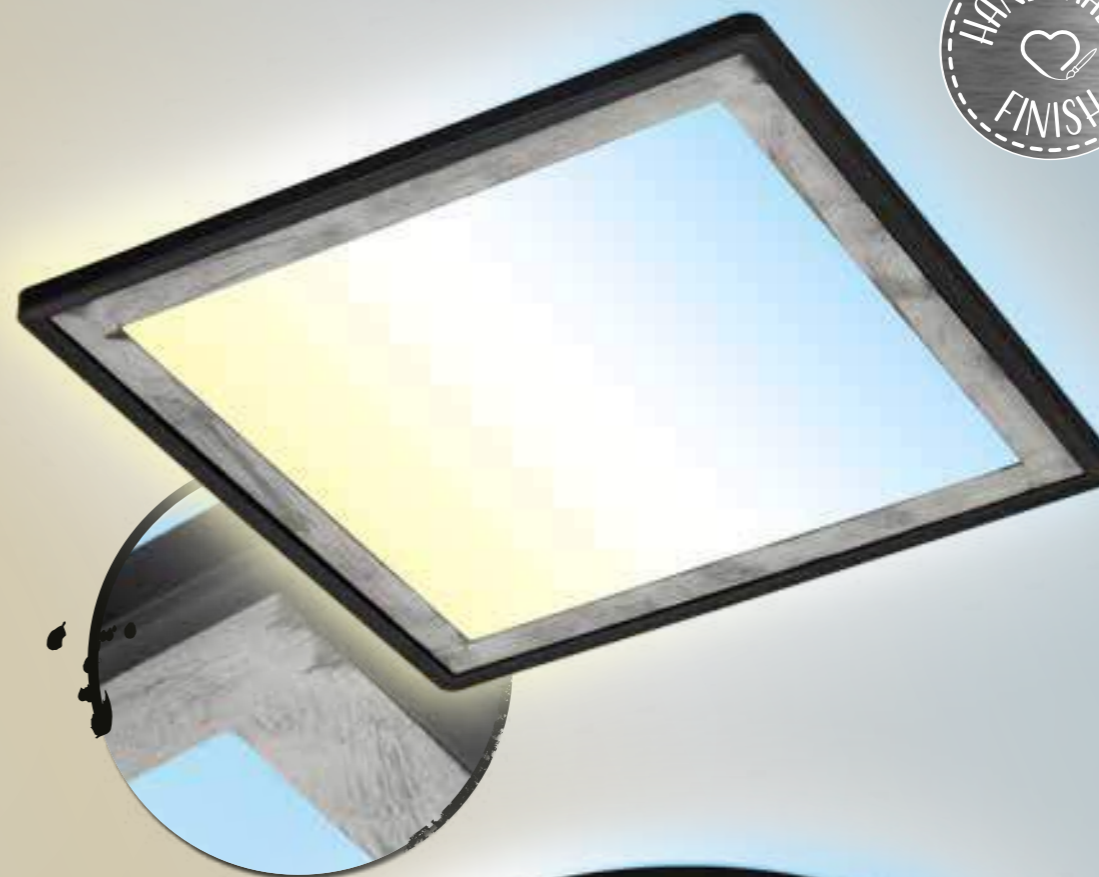

DE
Die Erfolgsgeschichte SLIM geht weiter; jetzt auch mit dekorativen Elementen in zwei Stilrichtungen, die sich perfekt in jedes Zuhause einfügen. Die silber-antike Farbvariante mit „handmade finish“ eignet sich hervorragend für moderne Räume im Industrial-Stil; das gold-braune Gehäuse passt zu klassischen Einrichtungen.

GB
The SLIM success story lives on; now also available with decorative elements in two styles to fit perfectly into any home. The antique silver version with „handmade finish“ is perfect for modern spaces with an industrial style; the golden-brown housing works well with classic interiors.

FR
L'histoire à succès SLIM continue ; maintenant aussi avec des éléments décoratifs dans deux styles différents s'intégrant parfaitement à chaque intérieur. La variante aux teintes antiques argentées à l'aspect « finition main » est parfaitement adaptée aux locaux modernes présentant un style industriel ; le boîtier brun-doré s'associe aux aménagements classiques.

SLIM DECO NEUTRAL WHITE

inkl. Fernbedienung
incl. remote control | Télécommande incl.

SLIM DECO CCT

1 7454-414

4002707428404

schwarz-silber/black-silver/noir argenté
inkl. 1x LED-Platine 18 W
1x 2400 lm, 4000 K
VE/PU/Cdt: 5

2 7457-414

4002707428411

schwarz-silber/black-silver/noir argenté
inkl. 1x LED-Platine 18 W
1x 2400 lm, 4000 K
VE/PU/Cdt: 5

3 7455-414

4002707428459

schwarz-silber/black-silver/noir argenté
inkl. 1x LED-Platine 22 W
1x 3000 lm, 2700-6500 K
VE/PU/Cdt: 3

4 7459-414

4002707428466

schwarz-silber/black-silver/noir argenté
inkl. 1x LED-Platine 22 W
1x 3000 lm, 2700-6500 K
VE/PU/Cdt: 3