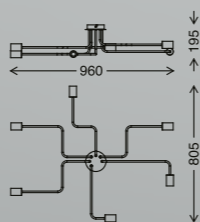

KUGLO

1 **2886-045**

4002707383529
schwarz/black/noir
4x E27 max. 60 W
exkl. Leuchtmittel/
excl. bulb/ampoule excl.
VE/PU/Cdt: 4

2 **2887-065**

4002707383536
schwarz/black/noir
6x E27 max. 60 W
exkl. Leuchtmittel/
excl. bulb/ampoule excl.
VE/PU/Cdt: 4

3 **2888-085**

4002707383543
schwarz/black/noir
8x E27 max. 60 W
exkl. Leuchtmittel/
excl. bulb/ampoule excl.
VE/PU/Cdt: 4