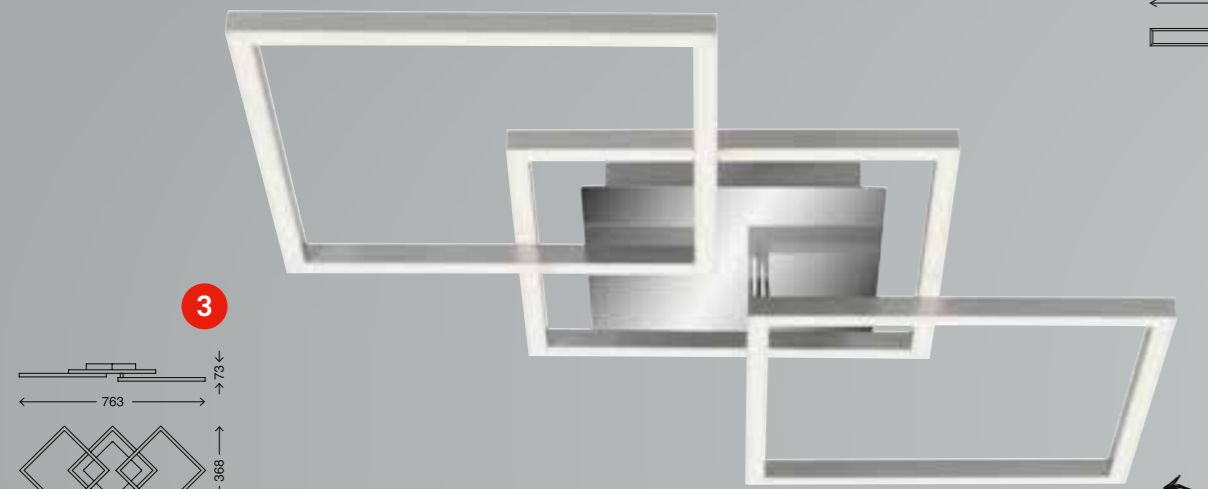

Drehbar
Rotatable | Rotatif

FRAME WARM WHITE

FRAME WARM WHITE

1 3094-012
4002707392354
aluminiumfarbig/aluminium coloured/
couleur aluminium
inkl. 1x LED-Platine 18 W
1x 1600 lm, 3000 K
VE/PU/Cdt: 6

2 3210-018
4002707358336
aluminium-chrom/aluminium-chrome
inkl. 1x LED-Platine 24 W
1x 1800 lm, 3000 K
VE/PU/Cdt: 6