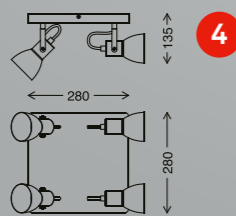

- 6 4028-055**
4002707405986
Metall-schwarz/
metal-black/métal-noir
5x E27 max. 40 W
exkl. Leuchtmittel/
excl. bulb/ampoule excl.
VE/PU/Cdt: 4

KUGLO/KOTAK

Dreh- und schwenkbar

Rotatable and swivelling
Rotatif et inclinable