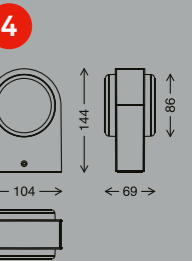

DE

- Tageslicht-Sensor <25 Lux
- Reichweite max. 8 m
- Erfassungswinkel 100°
- Leuchtdauer voreingestellt auf 75 sek

GB

- Daylight sensor <25 Lux
- Reach max. 8 m
- Detection angle 100°
- Light duration preset to 75 sec

FR

- Capteur crépusculaire <25 Lux
- Zone de détection max. 8 m
- Angle de détection 100°
- Durée d'éclairage pré réglée à 75 secondes

HELSINKI
NEUTRAL WHITE

HANAU
NEUTRAL WHITE

1 3352-015

4002707377894
schwarz/black/noir
inkl. 1x LED-Platine 12 W
1x 1150 lm, 4000 K
VE/PU/Cdt: 8

2 3352-016

4002707378341
weiß/white/blanc
inkl. 1x LED-Platine 12 W
1x 1150 lm, 4000 K
VE/PU/Cdt: 8

3 3035-012

4002707398127
Edelstahl/Stainless steel/Acier inoxydable
inkl. 1x LED-Platine 6,5 W
1x 650 lm, 4000 K
VE/PU/Cdt: 12

4 3035-015

4002707398103
schwarz/black/noir
inkl. 1x LED-Platine 6,5 W
1x 650 lm, 4000 K
VE/PU/Cdt: 12