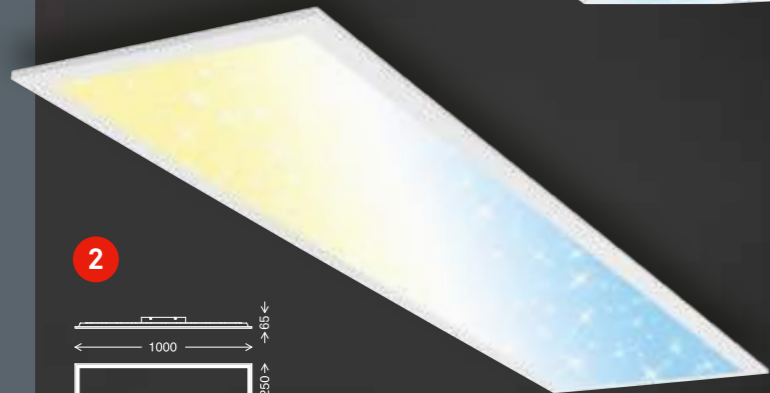

DE

LED-Panels mit eingebautem Starlight Effekt sind die einfachste Möglichkeit, einen Sternenhimmel ins Zimmer zu holen. Die Sternenhimmel Panels haben mehrere 100 Leuchtsterne durch LEDs, welche in passenden Abständen in der Platte montiert sind. Dadurch entsteht ein schöner Sternenhimmel Effekt.

GB

LED panels with built-in starlight effect are the easiest way to bring a starry sky into your room. The starry sky panels have several 100 illuminated stars through LEDs, which are mounted in the panel at suitable distances. This creates a beautiful starry sky effect.

FR

Les panneaux LED avec effet de lumière stellaire intégré sont le moyen le plus simple d'amener un ciel étoilé dans votre chambre. Ces panneaux comportent plusieurs centaines d'étoiles qui brillent grâce à des LED, lesquelles sont intégrées dans le panneau à des distances appropriées. Cela crée un magnifique effet de ciel étoilé.

PALLAS CCT

inkl. Fernbedienung
incl. remote control | Télécommande incl.

inkl. Fernbedienung
incl. remote control | Télécommande incl.

PALLAS CCT

1 7304-016

4002707386582

weiß/white/blanc
inkl. 1x LED-Platine 36 W
1x 3850 lm, 3000-6500 K
VE/PU/Cdt: 2

2 7308-016

4002707391210

weiß/white/blanc
inkl. 1x LED-Platine 24 W
1x 2200 lm, 3000-6500 K
VE/PU/Cdt: 6

3 7301-016

4002707386551

weiß/white/blanc
inkl. 1x LED-Platine 18W
1x 1800 lm, 3000-6500 K
VE/PU/Cdt: 5

4 7302-016

4002707386578

weiß/white/blanc
inkl. 1x LED-Platine 24 W
1x 2400 lm, 3000-6500 K
VE/PU/Cdt: 4

5 7303-016

4002707386575

weiß/white/blanc
inkl. 1x LED-Platine 36 W
1x 3800 lm, 3000-6500 K
VE/PU/Cdt: 2