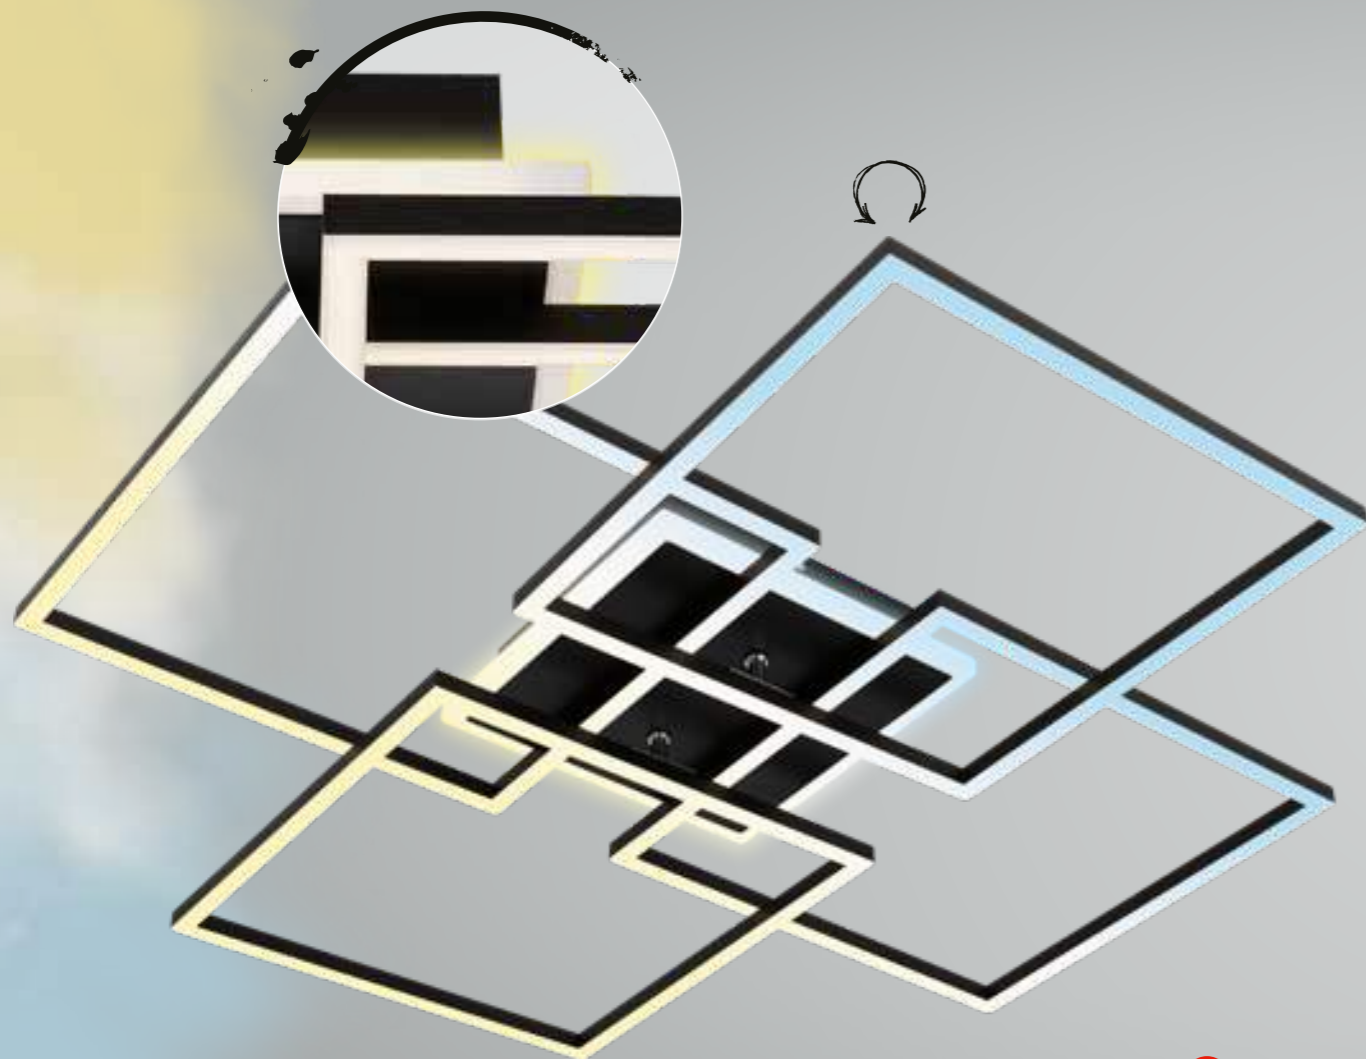

BACK
LIGHT
EFFECT

Drehbar bis zu 300°
Rotatable up to 300°
Rotation jusqu'à 300°