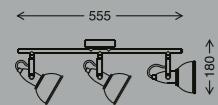

Dreh- und schwenkbar
Rotatable and swivelling
Rotatif et inclinable

1

3

1 **2049-016**

4002707353263
weiß/white/blanc
1x E14 max. 40 W
exkl. Leuchtmittel/
excl. bulb/ampoule excl.
VE/PU/Cdt: 8

2 **2049-026**

4002707353270
weiß/white/blanc
2x E14 max. 40 W
exkl. Leuchtmittel/
excl. bulb/ampoule excl.
VE/PU/Cdt: 4

3 **2049-036**

4002707353287
weiß/white/blanc
3x E14 max. 40 W
exkl. Leuchtmittel/
excl. bulb/ampoule excl.
VE/PU/Cdt: 4

Dreh- und schwenkbar
Rotatable and swivelling
Rotatif et inclinable

4

8

4 **2049-012**

4002707321347
satin-weiß/
satin-white/blanc satiné
1x E14 max. 40 W
exkl. Leuchtmittel/
excl. bulb/ampoule excl.
VE/PU/Cdt: 8

5 **2049-022**

4002707321361
satin-weiß/
satin-white/blanc satiné
2x E14 max. 40 W
exkl. Leuchtmittel/
excl. bulb/ampoule excl.
VE/PU/Cdt: 4

6 **2049-032R**

4002707321392
satin-weiß/
satin-white/blanc satiné
3x E14 max. 40 W
exkl. Leuchtmittel/
excl. bulb/ampoule excl.
VE/PU/Cdt: 4

7 **2049-032**

4002707321385
satin-weiß/
satin-white/blanc satiné
3x E14 max. 40 W
exkl. Leuchtmittel/
excl. bulb/ampoule excl.
VE/PU/Cdt: 4

8 **2049-042**

4002707326014
satin-weiß/
satin-white/blanc satiné
4x E14 max. 40 W
exkl. Leuchtmittel/
excl. bulb/ampoule excl.
VE/PU/Cdt: 4

SOFT

SOFT