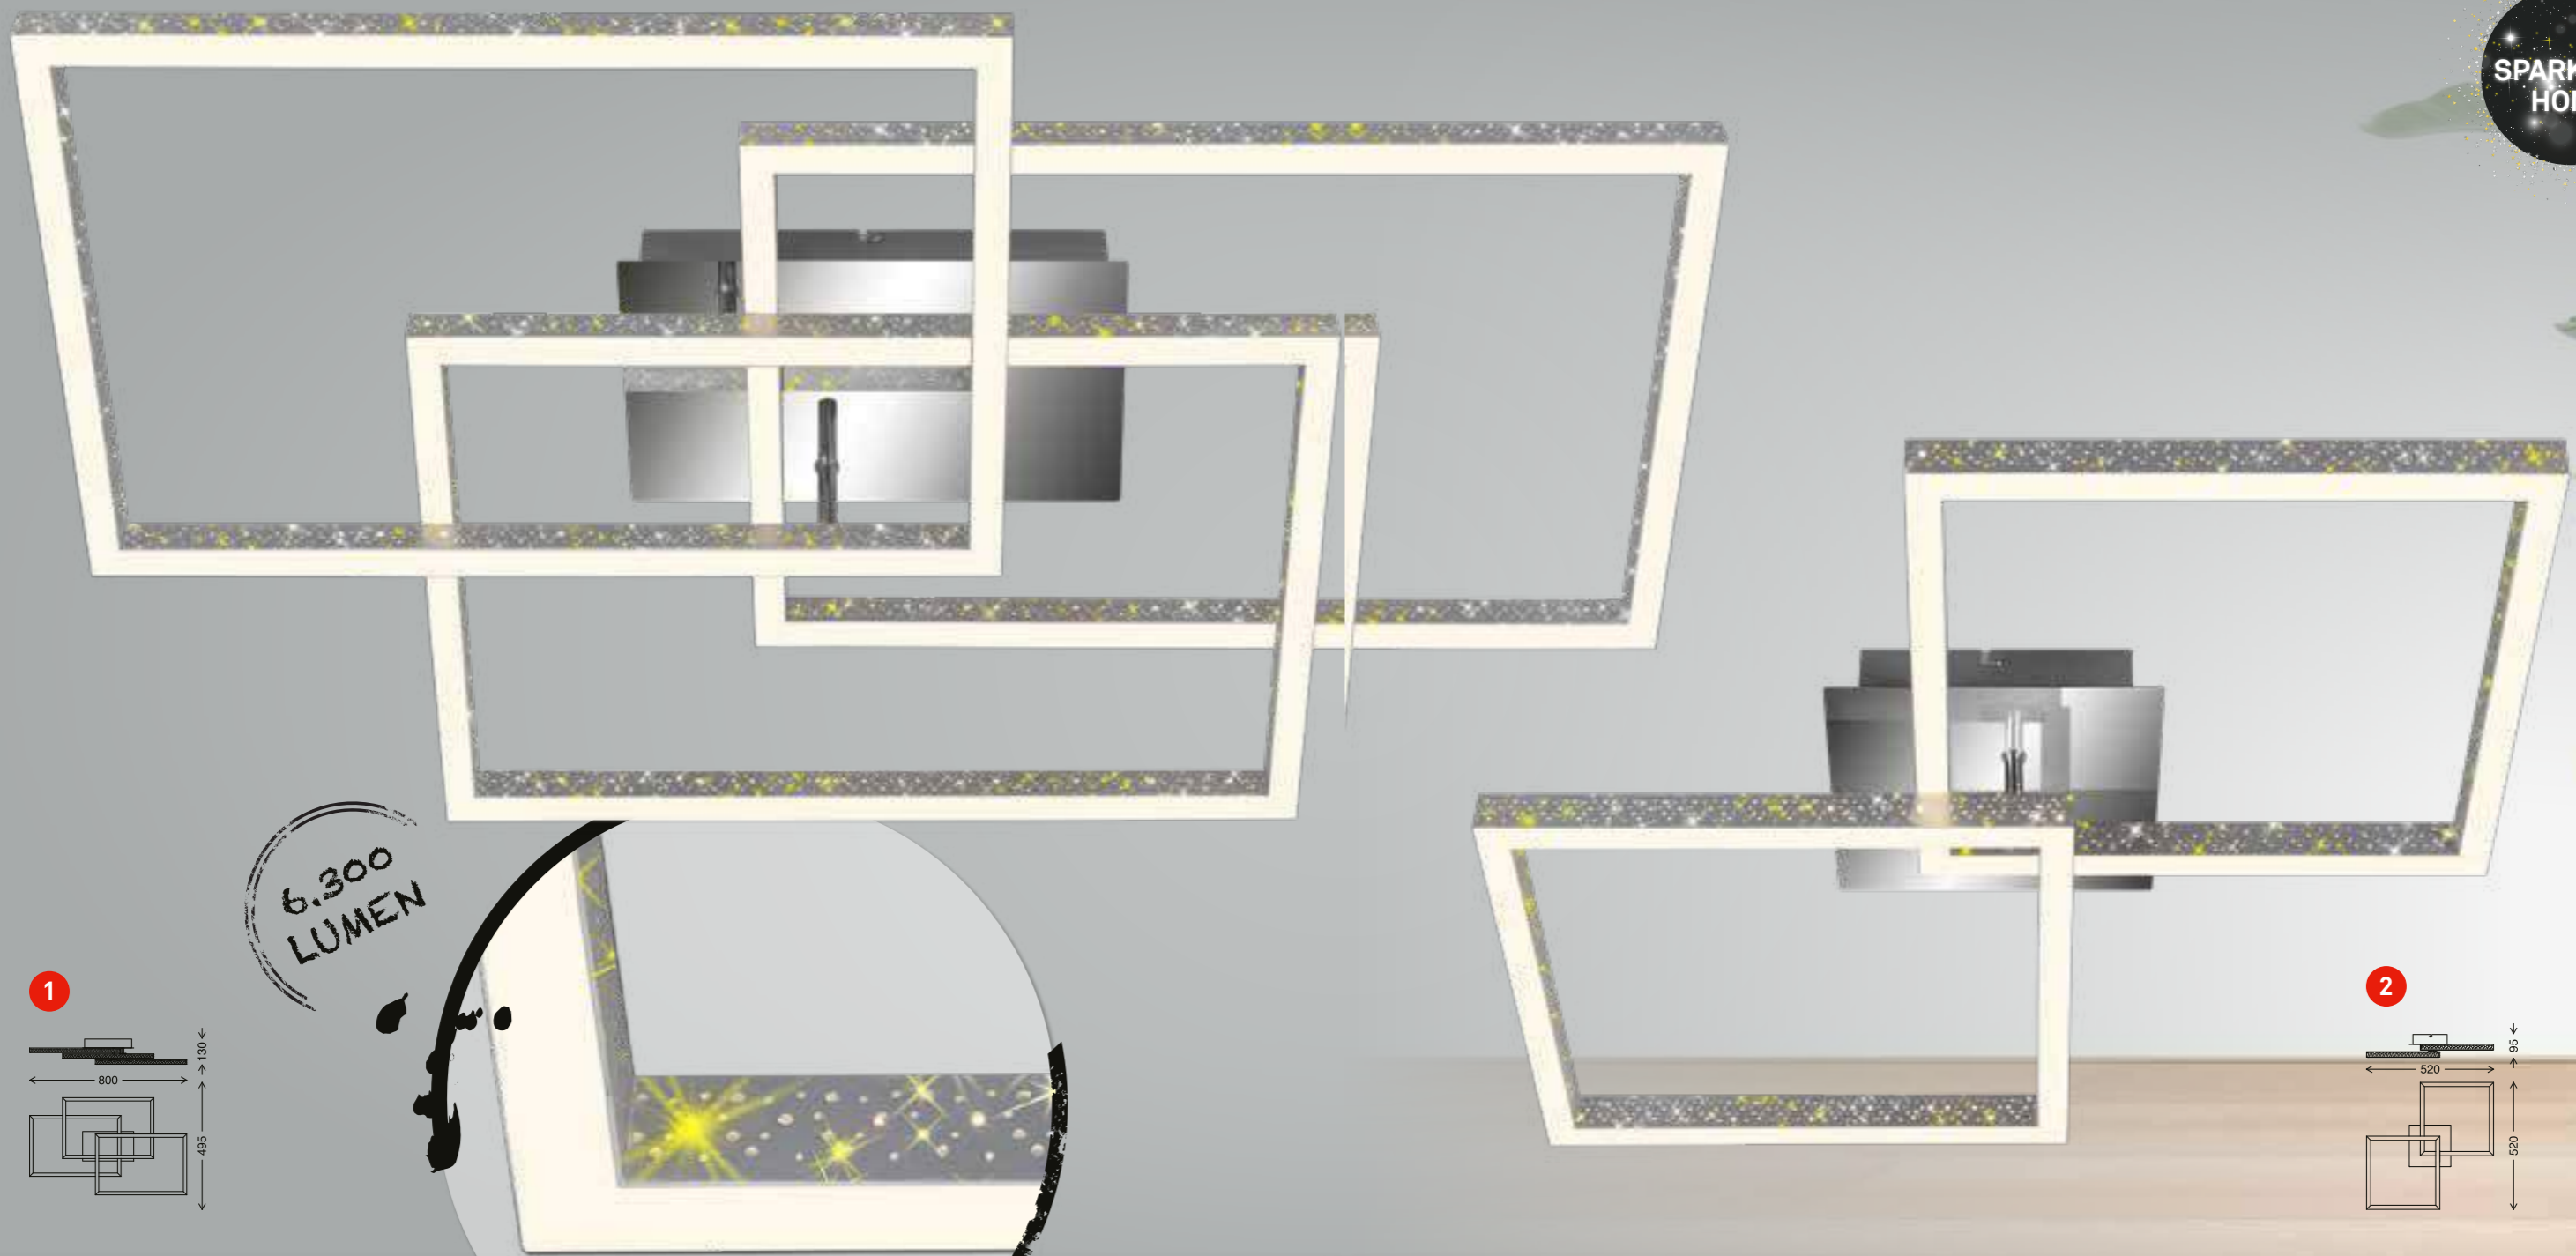

6.300 LUMEN

FRAME
WARM WHITE

FRAME
WARM WHITE

1 3752-019
4002707429128
aluminium-chrom/aluminium-chrome
inkl. 1x LED-Platine 57 W
1x 6300 lm, 3000 K
VE/PU/Cdt: 4

2 3751-019
4002707429098
aluminium-chrom/aluminium-chrome
inkl. 1x LED-Platine 18 W
1x 2200 lm, 3000 K
VE/PU/Cdt: 4