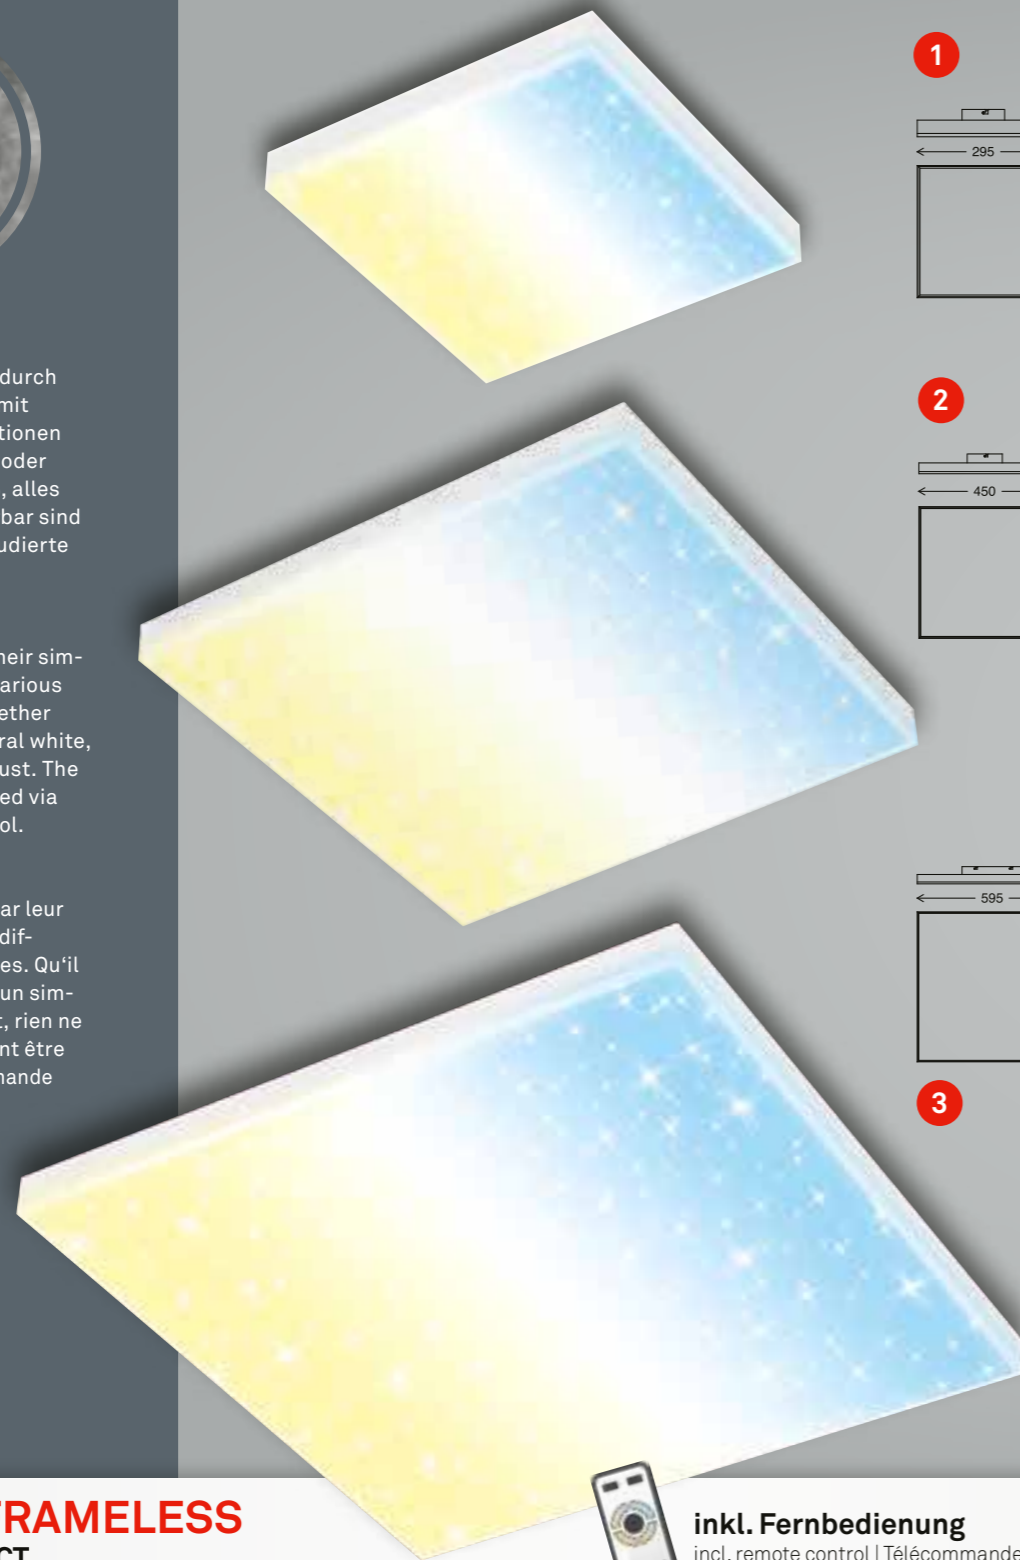

PANELS

DE

Unsere Panels bestehen durch ihr schlichtes Design und mit ihren verschiedenen Funktionen und Formen. Ob RGB, CCT oder ein einfaches Neutralweiß, alles kann, nichts muss. Steuerbar sind die Leuchten über die inkludierte Fernbedienung.

GB

Our panels impress with their simple design and with their various functions and shapes. Whether RGB, CCT or a simple neutral white, everything can, nothing must. The luminaires can be controlled via the included remote control.

FR

Nos panneaux séduisent par leur design simple et par leurs différentes fonctions et formes. Qu'il s'agisse de RGB, CCT ou d'un simple blanc neutre, tout peut, rien ne doit. Les luminaires peuvent être contrôlés par une télécommande incluse.

FRAMELESS
CCT

inkl. Fernbedienung
incl. remote control | Télécommande incl.

inkl. Fernbedienung
incl. remote control | Télécommande incl.

FRAMELESS
CCT

1 7381-016

4002707395652
weiß/white/blanc
inkl. 1x LED-Platine 15 W
1x 1600 lm, 3000-6500 K
VE/PU/Cdt: 5

2 7381-116

4002707395669
weiß/white/blanc
inkl. 1x LED-Platine 24 W
1x 2400 lm, 3000-6500 K
VE/PU/Cdt: 4

3 7381-216

4002707395676
weiß/white/blanc
inkl. 1x LED-Platine 38 W
1x 3800 lm, 3000-6500 K
VE/PU/Cdt: 4

4 7381-316

4002707395683
weiß/white/blanc
inkl. 1x LED-Platine 24 W
1x 2400 lm, 3000-6500 K
VE/PU/Cdt: 4

5 7381-416

4002707395690
weiß/white/blanc
inkl. 1x LED-Platine 38 W
1x 4200 lm, 3000-6500 K
VE/PU/Cdt: 4