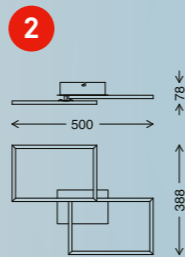

3 3128-017

4002707422204

goldfarbig/gold-coloured/couleur or
inkl. 1x LED-Platine 44 W
1x 4000 lm, 3000 K
VE/PU/Cdt: 2

STEP
DIMM

Drehbar
Rotatable | Rotatif

FRAME CCT

inkl. Fernbedienung
incl. remote control | Télécommande incl.