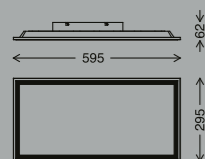

1

2

5

3

6

4

SIMPLE
NEUTRAL WHITE

SIMPLE
NEUTRAL WHITE

1

7095-016

4002707383970

weiß/white/blanc
inkl. 1x LED-Platine 24 W
1x 2400 lm, 4000 K
VE/PU/Cdt: 5

2

7191-016

4002707343424

weiß/white/blanc
inkl. 1x LED-Platine 12 W
1x 1300 lm, 4000 K
VE/PU/Cdt: 5

3

7178-016

4002707366119

weiß/white/blanc
inkl. 1x LED-Platine 22 W
1x 2200 lm, 4000 K
VE/PU/Cdt: 5

4

7192-016

4002707343431

weiß/white/blanc
inkl. 1x LED-Platine 38 W
1x 4100 lm, 4000 K
VE/PU/Cdt: 4

5

7193-016

4002707343448

weiß/white/blanc
inkl. 1x LED-Platine 38 W
1x 4100 lm, 4000 K
VE/PU/Cdt: 4

6

7067-016

4002707396956

weiß/white/blanc
inkl. 1x LED-Platine 22 W
1x 2200 lm, 4000 K
VE/PU/Cdt: 4