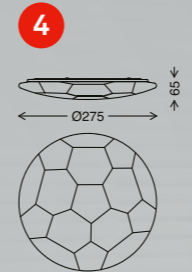

BACK
LIGHT
EFFECT

LANA
NEUTRAL WHITE

SOCCER
NEUTRAL WHITE

1 3046-014
4002707406648
silberfarbig/silver/argenté
inkl. 1x LED-Platine 15 W
1x 1500 lm, 4000 K
VE/PU/Cdt: 10

2 3046-015
4002707406662
schwarz/black/noir
inkl. 1x LED-Platine 15 W
1x 1500 lm, 4000 K
VE/PU/Cdt: 10

3 3046-016
4002707406655
weiß/white/blanc
inkl. 1x LED-Platine 15 W
1x 1500 lm, 4000 K
VE/PU/Cdt: 10

4 3997-016
4002707423232
weiß-schwarz/white-black/blanc-noir
inkl. 1x LED-Platine 12 W
1x 1300 lm, 4000 K
VE/PU/Cdt: 5