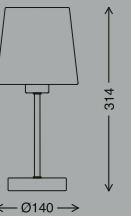

5 + 6

5

7 + 8

7

inkl. Kabelschalter
incl. cable switch
Câble interrupteur incl.

8

MASANI/STEA

1 7022-015