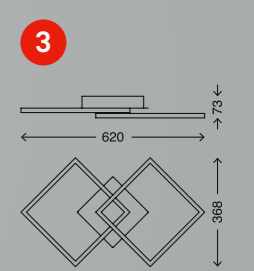

6.600 LUMEN

FRAME
CCT

inkl. Fernbedienung
incl. remote control | Télécommande incl.

FRAME
WARM WHITE

1 **3676-014**
4002707421849
schwarz/black/noir
inkl. 1x LED-Platine 51 W
1x 6600 lm, 2700-6500 K
VE/PU/Cdt: 2

2 **3128-014**
4002707405207
schwarz/black/noir
inkl. 1x LED-Platine 48 W
1x 4000 lm, 3000 K
VE/PU/Cdt: 4

3 **3210-014**
4002707405214
schwarz/black/noir
inkl. 1x LED-Platine 22 W
1x 2200 lm, 3000 K
VE/PU/Cdt: 6