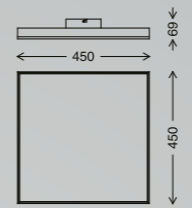

2

1 + 2

3

4

PIATTO S CCT

inkl. Fernbedienung
incl. remote control | Télécommande incl.

inkl. Fernbedienung
incl. remote control | Télécommande incl.

FRAMELESS S CCT

1 7385-015

4002707409816
schwarz/black/noir
inkl. 1x LED-Platine 28 W
1x 3000 lm, 3000-6500 K
VE/PU/Cdt: 2

2 7385-016

4002707409809
weiß/white/blanc
inkl. 1x LED-Platine 28 W
1x 3000 lm, 3000-6500 K
VE/PU/Cdt: 2

3 7382-016

4002707409939
weiß/white/blanc
inkl. 1x LED-Platine 24 W
1x 2500 lm, 3000-6500 K
VE/PU/Cdt: 2

4 7383-016

4002707409922
weiß/white/blanc
inkl. 1x LED-Platine 28 W
1x 3000 lm, 3000-6500 K
VE/PU/Cdt: 2