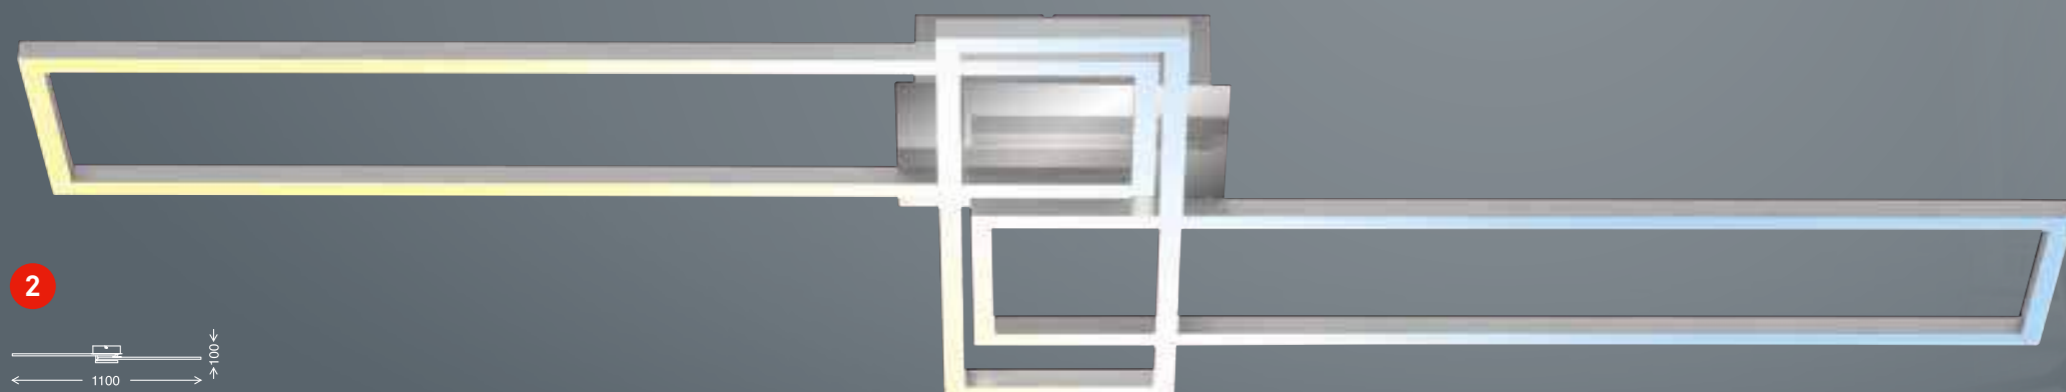

3 3149-018

4002707374442
aluminium-chrom/aluminium-chrome
inkl. 1x LED-Platine 30 W
1x 3300 lm, 2700-5000 K
VE/PU/Cdt: 4

1

Drehbar
Rotatable | Rotatif

2

FRAME
CCT

inkl. Fernbedienung
incl. remote control | Télécommande incl.