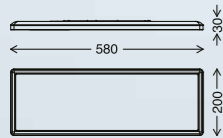

6 3728-016

4002707422129
weiß/white/blanc
inkl. 1x LED-Platine 31 W
1x 3500 lm, 2700-6500 K
VE/PU/Cdt: 5

1

4

BACK
LIGHT
EFFECT

3

2

SLIM
NEUTRAL WHITE