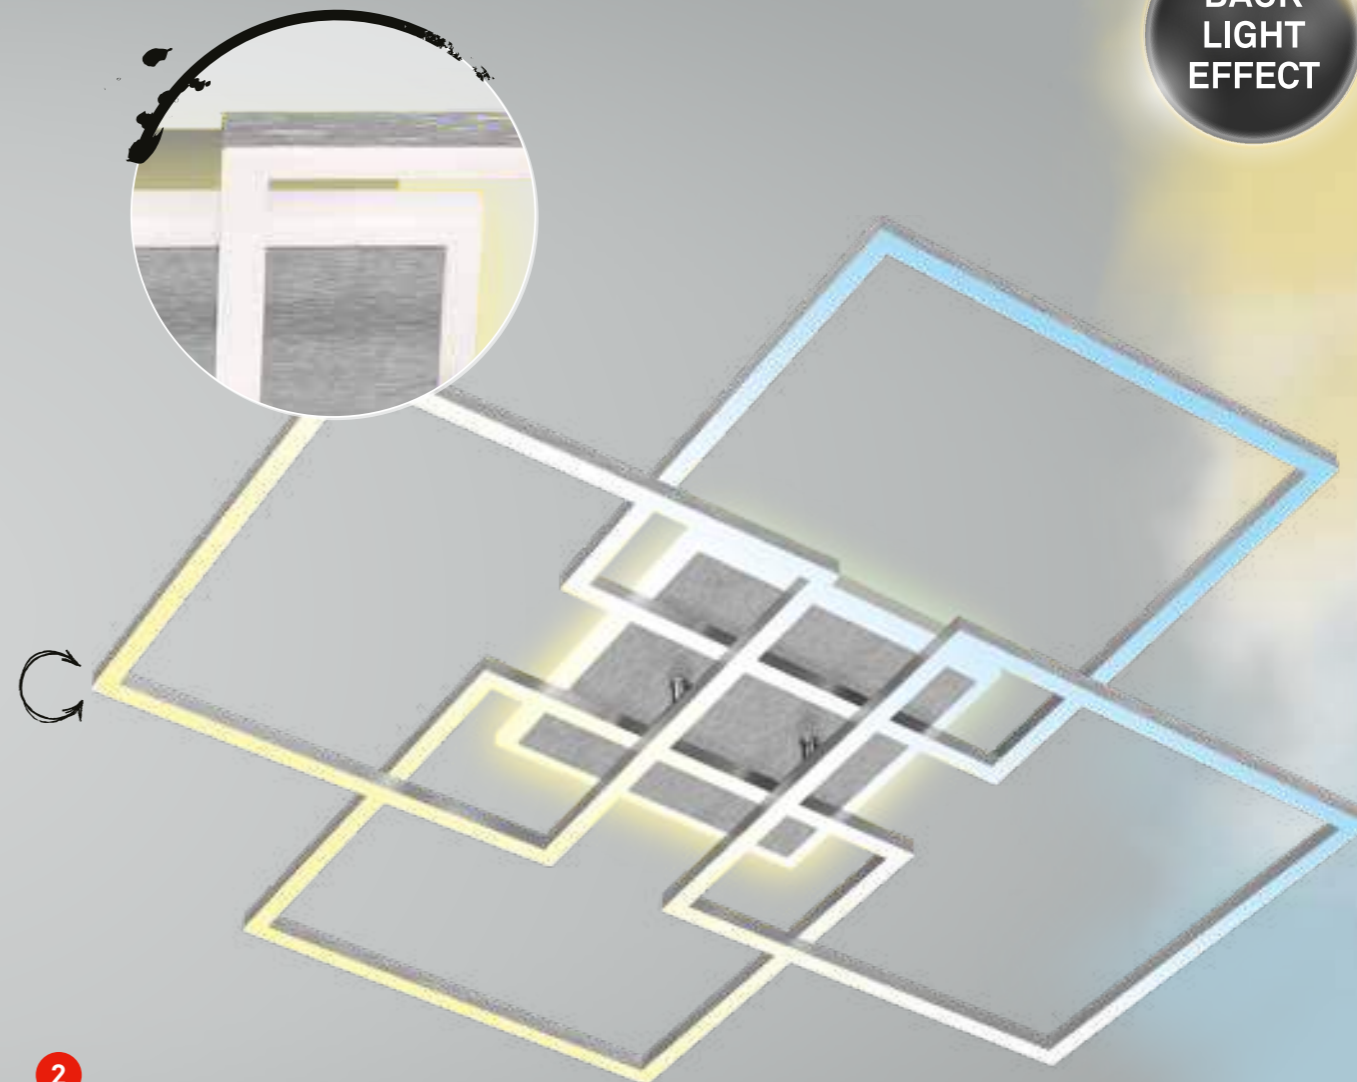

Drehbar bis zu 300°
Rotatable up to 300°
Rotation jusqu'à 300°

FRAME S
CCT

inkl. Fernbedienung
incl. remote control | Télécommande incl.

inkl. Fernbedienung
incl. remote control | Télécommande incl.

FRAME S
CCT

1 **3515-015**

4002707410027

schwarz/black/noir
inkl. 1x LED-Platine 50 W
1x 5500 lm, 2700-6500 K
VE/PU/Cdt: 2

2 **3515-019**

4002707410010

aluminiumfarbig/aluminium coloured/ couleur aluminium
inkl. 1x LED-Platine 50 W
1x 5500 lm, 2700-6500 K
VE/PU/Cdt: 2