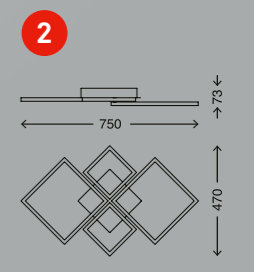

6.600 LUMEN

FRAME
CCT

inkl. Fernbedienung
incl. remote control | Télécommande incl.

FRAME
WARM WHITE

1 **3676-014**
4002707421849
schwarz/black/noir
inkl. 1x LED-Platine 51 W
1x 6600 lm, 2700-6500 K
VE/PU/Cdt: 2

2 **3128-014**
4002707405207
schwarz/black/noir
inkl. 1x LED-Platine 48 W
1x 4000 lm, 3000 K
VE/PU/Cdt: 4

3 **3210-014**
4002707405214
schwarz/black/noir
inkl. 1x LED-Platine 22 W
1x 2200 lm, 3000 K
VE/PU/Cdt: 6