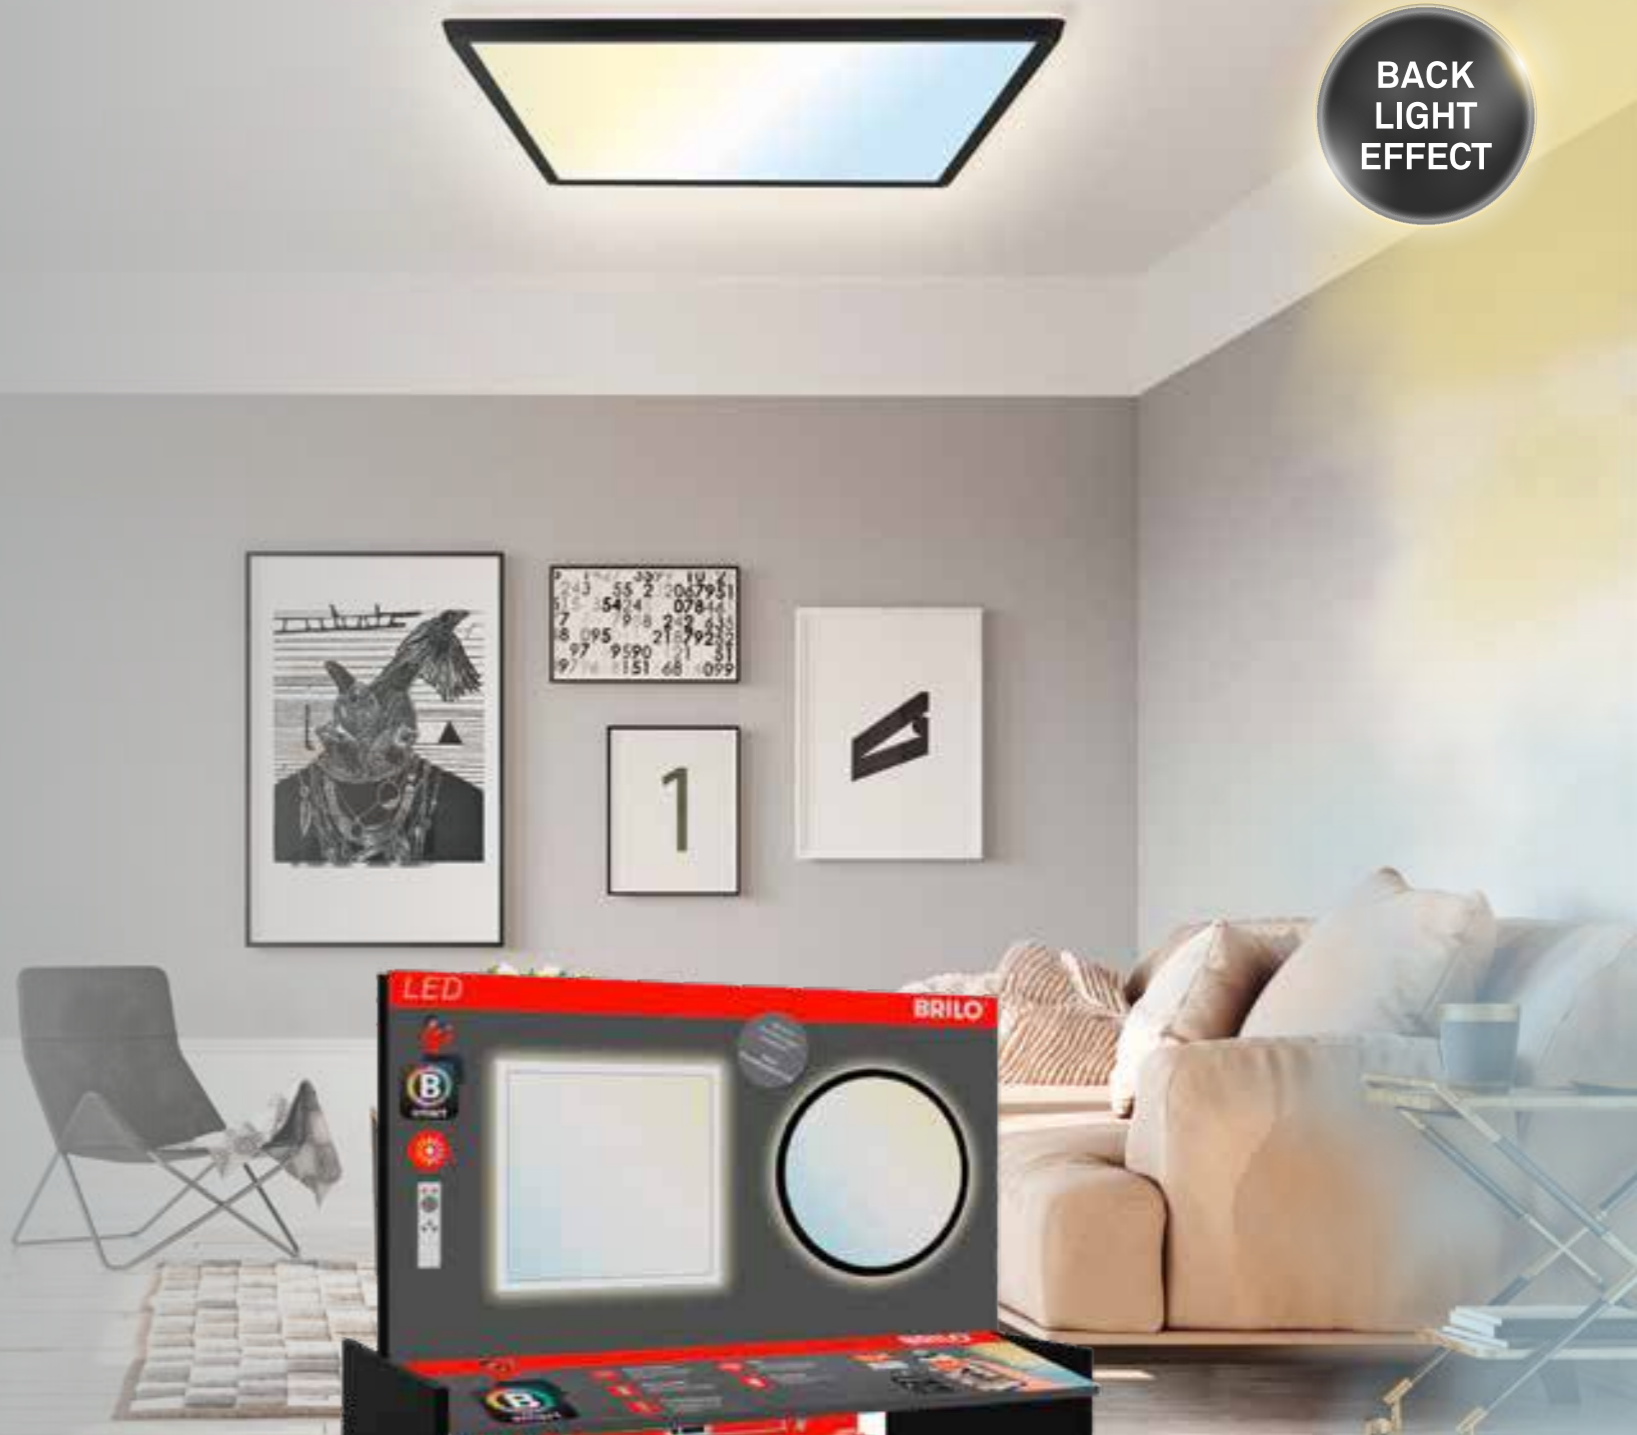

BACK
LIGHT
EFFECT