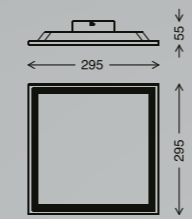

1

2

3

1

5

4

PIATTO NEUTRAL WHITE

inkl. Fernbedienung
incl. remote control | Télécommande incl.