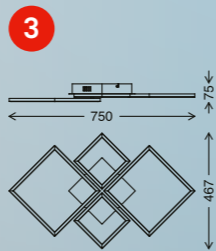

3 3128-017

4002707422204

goldfarbig/gold-coloured/couleur or
inkl. 1x LED-Platine 44 W
1x 4000 lm, 3000 K
VE/PU/Cdt: 2

STEP
DIMM

Drehbar
Rotatable | Rotatif

FRAME CCT

inkl. Fernbedienung
incl. remote control | Télécommande incl.