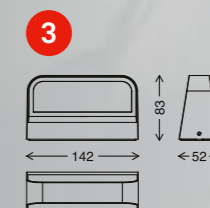

Dekorplatten (schwarz & edelstahl)
mittels Magnetsystem wechselbar
Decorative plates (black & stainless steel)
exchangeable by means of magnet system |
Plaques décoratives (noir & acier inoxydable)
Modifiables grâce à un système d'aimants

AHLEN/RIGA NEUTRAL WHITE

1. **1 3016-015**
   4002707396062
   schwarz-weiß/black-white/noir-blanc
   1x E27 max. 12 W
   exkl. Leuchtmittel/excl. bulb/ampoule excl.
   VE/PU/Cdt: 6

1. **2 3017-015**
   4002707396079
   schwarz-weiß/black-white/noir-blanc
   1x E27 max. 12 W
   exkl. Leuchtmittel/excl. bulb/ampoule excl.
   VE/PU/Cdt: 6

1. **3 3036-015**
   4002707398219
   schwarz/black/noir
   inkl. 1x LED-Platine 8 W
   1x 900 lm, 4000 K
   VE/PU/Cdt: 8

1. **4 3030-015**
   4002707398080
   schwarz/black/noir
   inkl. 1x LED-Platine 15 W
   1x 1270 lm, 4000 K
   VE/PU/Cdt: 8

1. **5 3034-015**
   4002707398097
   schwarz/black/noir
   inkl. 1x LED-Platine 15 W
   1x 1270 lm, 4000 K
   VE/PU/Cdt: 8