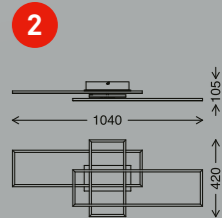

Drehbar
Rotatable | Rotatif

FRAME
CCT

inkl. Fernbedienung
incl. remote control | Télécommande incl.

inkl. Fernbedienung
incl. remote control | Télécommande incl.

FRAME
CCT

1 3145-014

4002707388449

schwarz/black/noir
inkl. LED-Platine 40 W
4400 lm, 2700-5000 K
VE/PU/Cdt: 4

2 3156-014

4002707388456

schwarz/black/noir
inkl. LED-Platine 51 W
6600 lm, 2700-5000 K
VE/PU/Cdt: 4