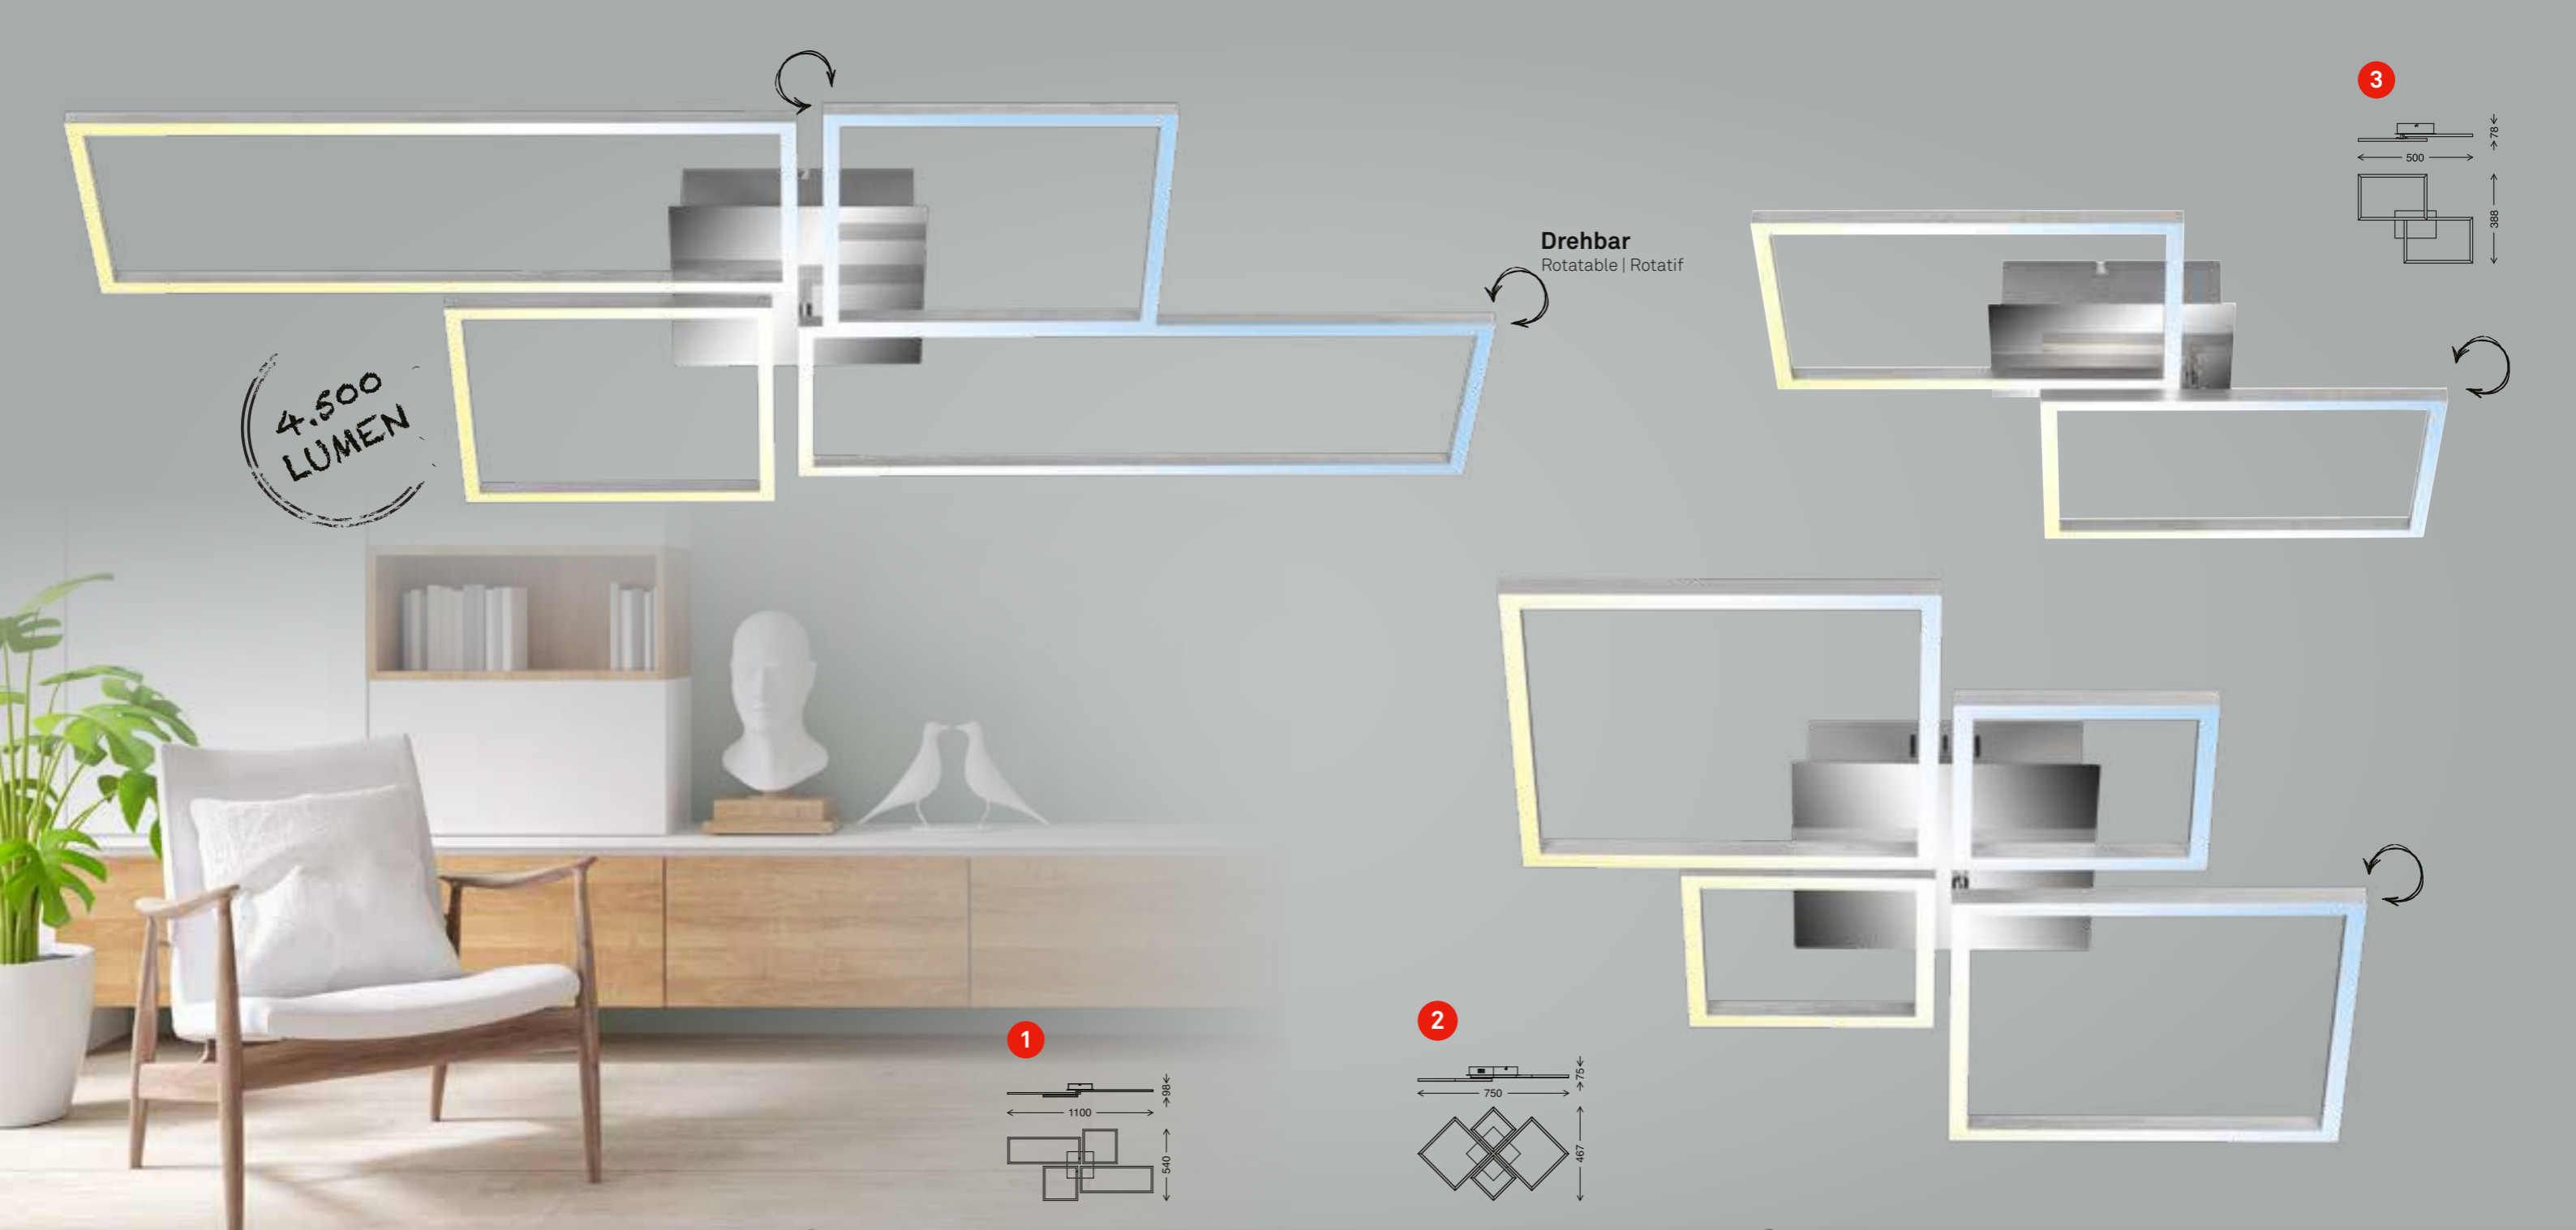

4.500 LUMEN

Drehbar
Rotatable | Rotatif

FRAME
CCT

inkl. Fernbedienung
incl. remote control | Télécommande incl.

inkl. Fernbedienung
incl. remote control | Télécommande incl.

FRAME
CCT

1 3170-018

4002707391289
aluminium-chrom/aluminium-chrome
inkl. 1x LED-Platine 51 W
1x 4500 lm, 2700-5000 K
VE/PU/Cdt: 4

2 3093-018

4002707402381
aluminium-chrom/aluminium-chrome
inkl. 1x LED-Platine 38 W
1x 4000 lm, 2700-5000 K
VE/PU/Cdt: 2

3 3149-018

4002707374442
aluminium-chrom/aluminium-chrome
inkl. 1x LED-Platine 30 W
1x 3300 lm, 2700-5000 K
VE/PU/Cdt: 4