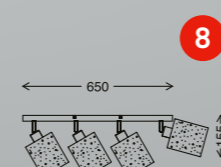

Dreh- und schwenkbar
Rotatable and swivelling
Rotatif et inclinable

Dreh- und schwenkbar
Rotatable and swivelling
Rotatif et inclinable

STOFA

STOFA

1 2078-011

4002707407843
taupe
1x E27 max. 25 W
exkl. Leuchtmittel/
excl. bulb/ampoule excl.
VE/PU/Cdt: 6