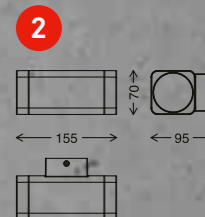

TUNI RGB + CCT

TINU RGB + CCT

1 3674-015

4002707420866

schwarz/black/noir
inkl. 1x LED-Platine 4,4 W
1x 360 lm, 2700-6.500 K
VE/PU/Cdt: 4

2 3675-025

4002707420903

schwarz/black/noir
inkl. 2x LED-Platine 4,25 W
2x 350 lm, 2700-6.500 K
VE/PU/Cdt: 4