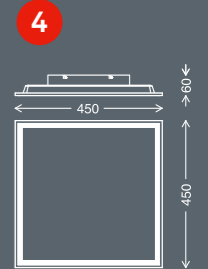

PALLAS CCT

inkl. Fernbedienung
incl. remote control | Télécommande incl.

inkl. Fernbedienung
incl. remote control | Télécommande incl.

PALLAS CCT

1 7304-016

4002707386582

weiß/white/blanc
inkl. 1x LED-Platine 36 W
1x 3850 lm, 3000-6500 K
VE/PU/Cdt: 2

2 7308-016

4002707391210

weiß/white/blanc
inkl. 1x LED-Platine 24 W
1x 2200 lm, 3000-6500 K
VE/PU/Cdt: 6

3 7301-016

4002707386551

weiß/white/blanc
inkl. 1x LED-Platine 18W
1x 1800 lm, 3000-6500 K
VE/PU/Cdt: 5

4 7302-016

4002707386578

weiß/white/blanc
inkl. 1x LED-Platine 24 W
1x 2400 lm, 3000-6500 K
VE/PU/Cdt: 4

5 7303-016

4002707386575

weiß/white/blanc
inkl. 1x LED-Platine 36 W
1x 3800 lm, 3000-6500 K
VE/PU/Cdt: 2