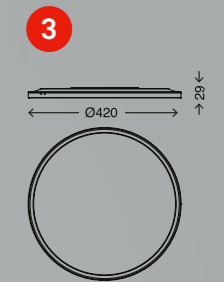

SLIM
NEUTRAL WHITE

SLIM
NEUTRAL WHITE

1 3428-016
4002707397656
weiß/white/blanc
inkl. 1x LED-Platine 30 W
1x 3500 lm, 4000 K
VE/PU/Cdt: 4

2 7155-416
4002707363910
weiß/white/blanc
inkl. 1x LED-Platine 18 W
1x 2400 lm, 4000 K
VE/PU/Cdt: 10