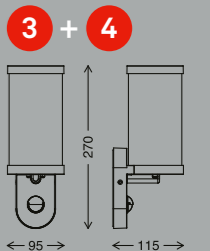

KAIRO

KAIRO MOVE

1 3600-015
4002707416906
schwarz/black/noir
1x E27 max. 12 W
exkl. Leuchtmittel/excl. bulb/ampoule excl.
VE/PU/Cdt: 4

2 3600-016
4002707416913
weiß/white/blanc
1x E27 max. 12 W
exkl. Leuchtmittel/excl. bulb/ampoule excl.
VE/PU/Cdt: 4

3 3628-015
4002707416920
schwarz/black/noir
1x E27 max. 12 W
exkl. Leuchtmittel/excl. bulb/ampoule excl.
VE/PU/Cdt: 4

4 3628-016
4002707416937
weiß/white/blanc
1x E27 max. 12 W
exkl. Leuchtmittel/excl. bulb/ampoule excl.
VE/PU/Cdt: 4