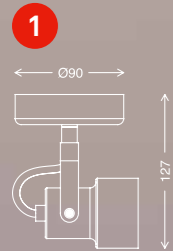

Dreh- und schwenkbar
Rotatable and swivelling
Rotatif et inclinable

2

5

TAHUN
WARM WHITE

TAHUN
WARM WHITE

1 2872-015

4002707403296

antik-grau/antique grey/
gris antique
inkl. 1x LED/GU10 5 W
1x 460lm, 3000 K
VE/PU/Cdt: 24

2 2872-025

4002707403302

antik-grau/antique grey/
gris antique
inkl. 2x LED/GU10 5 W
2x 460lm, 3000 K
VE/PU/Cdt: 6

3 2872-025R

4002707403319

antik-grau/antique grey/
gris antique
inkl. 2x LED/GU10 5 W
2x 460lm, 3000 K
VE/PU/Cdt: 6

4 2872-035

4002707403326

antik-grau/antique grey/
gris antique
inkl. 3x LED/GU10 5 W
3x 460lm, 3000 K
VE/PU/Cdt: 6

5 2872-045

4002707403333

antik-grau/antique grey/
gris antique
inkl. 4x LED/GU10 5 W
4x 460lm, 3000 K
VE/PU/Cdt: 4