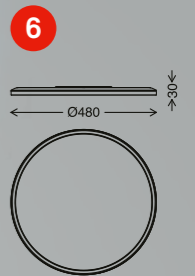

5 7080-015

4002707401971
schwarz/black/noir
inkl. 1x LED-Platine 22 W
1x 3000 lm, 2700-6500 K
VE/PU/Cdt: 10

6 3728-015

4002707422136
schwarz/black/noir
inkl. 1x LED-Platine 31 W
1x 3500 lm, 2700-6500 K
VE/PU/Cdt: 5