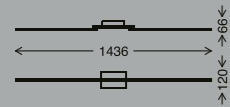

Drehbar
Rotatable | Rotatif

STAFF
WARM WHITE

STAFF
WARM WHITE

1 3500-015

4002707405672
schwarz/black/noir
inkl. 1x LED-Platine 12 W
1x 1400 lm, 3000 K
VE/PU/Cdt: 4

2 3500-018

4002707405665
aluminium-chrom/aluminium-chrome
inkl. 1x LED-Platine 12 W
1x 1400 lm, 3000 K
VE/PU/Cdt: 4

3 3501-015

4002707405696
schwarz/black/noir
inkl. 1x LED-Platine 24 W
1x 2800 lm, 3000 K
VE/PU/Cdt: 4

4 3501-018

4002707405689
aluminium-chrom/aluminium-chrome
inkl. 1x LED-Platine 24 W
1x 2800 lm, 3000 K
VE/PU/Cdt: 4