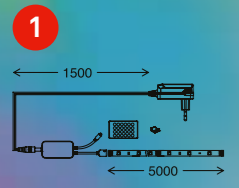

BENDO S
RGB

inkl. Fernbedienung
incl. remote control | Télécommande incl.

inkl. Fernbedienung
incl. remote control | Télécommande incl.

MURO S
RGB + CCT

1 2306-150
4002707410003
weiß/white/blanc
inkl. 150x RGB-LED 15 W
VE/PU/Cdt: 5

2 7379-015
4002707411260
schwarz/black/noir
inkl. 1x LED-Platine 9 W
1x 850 lm, 3000-6500 K
VE/PU/Cdt: 16

3 7379-016
4002707411284
weiß/white/blanc
inkl. 1x LED-Platine 9 W
1x 850 lm, 3000-6500 K
VE/PU/Cdt: 16