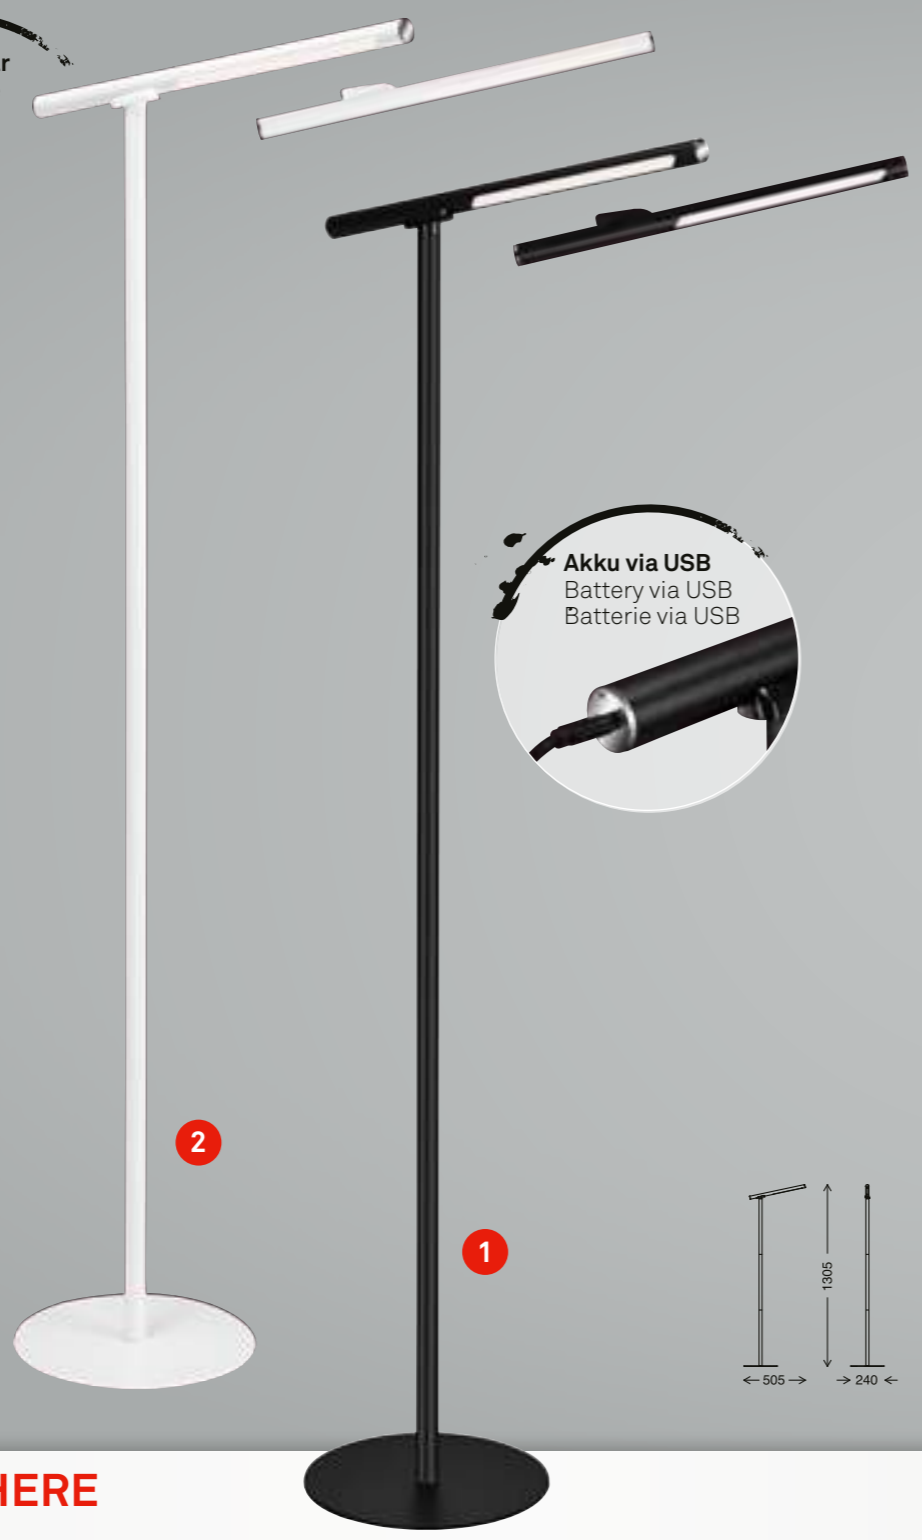

4 7505-016
4002707366911
weiß-chrom/white-chrome/
blanc-chrome
inkl. 1x LED-Platine 4,5 W
1x 500 lm, 3000 K
VE/PU/Cdt: 6

Abnehmbar
Removable
Amovible

inkl. Wandhalterung
Incl. wall mounting bracket
support mural incl.