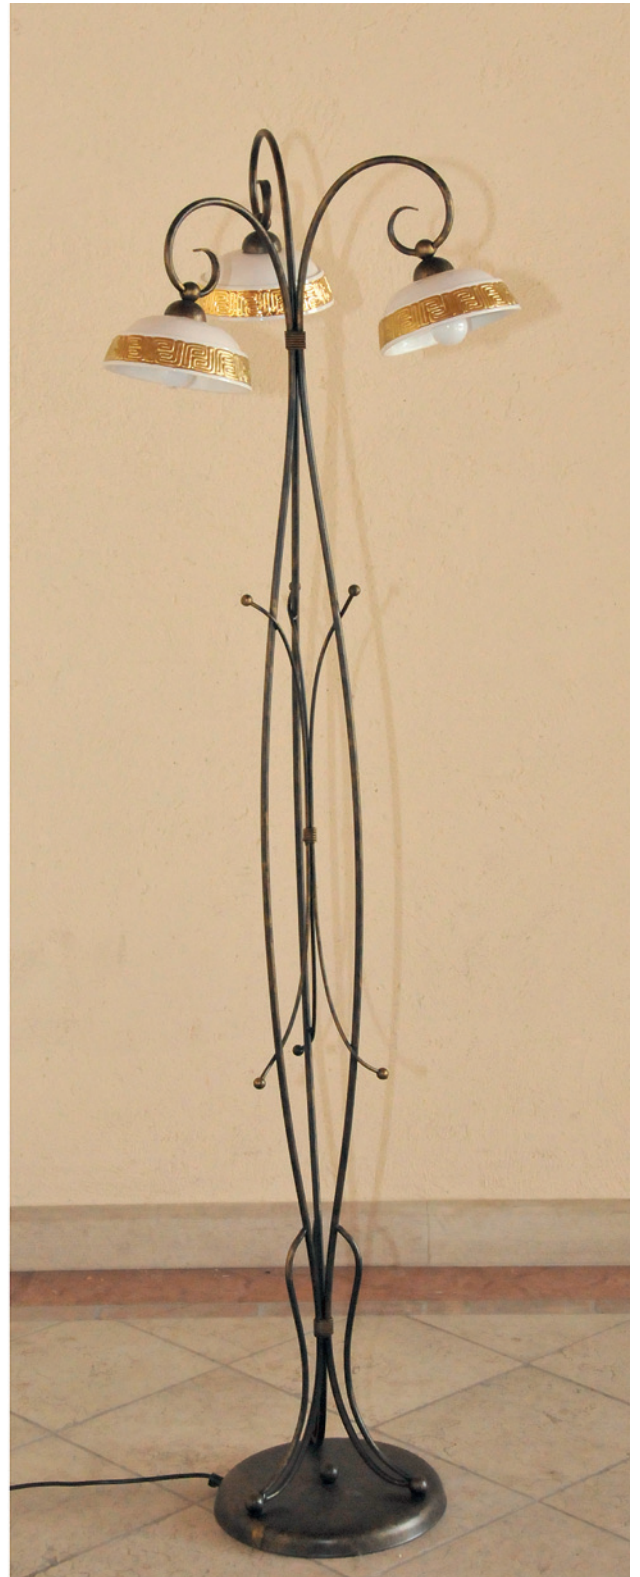

Art. 30055* Ø29 h33
💡 1xE14 Watt 60

Art. 80100/A - Ø32

Art. 40041* Ø16 P32 h16
💡 1xE27 Watt 60

Art. 30495* Ø40 h172
💡 1xE27 Watt 100

Art. 30494* Ø50 h176
💡 3xE14 Watt 60

Art. 11006* Ø30 L76 h70 - Piatto in Ferro Laccato
💡 2xE27 Watt 60