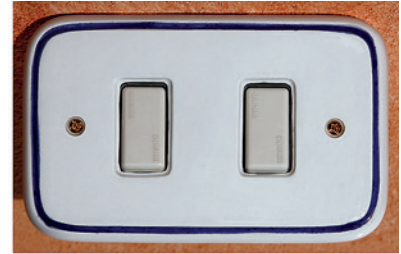

Art. 00092 Bi-Ticino Magic