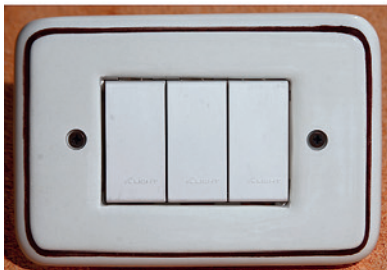

Art. 40092* Ø18 P20 h18
💡 1xE14 Watt 60

Art. 00090 Bi-Ticino Magic

Art. 00092 Bi-Ticino Magic

Art. 00089 Bi-Ticino Magic

Art. 00120 Bi-Ticino Living 3 fori
Art. 00121 Bi-Ticino Living 4 fori
Art. 00122 Bi-Ticino Living 7 fori