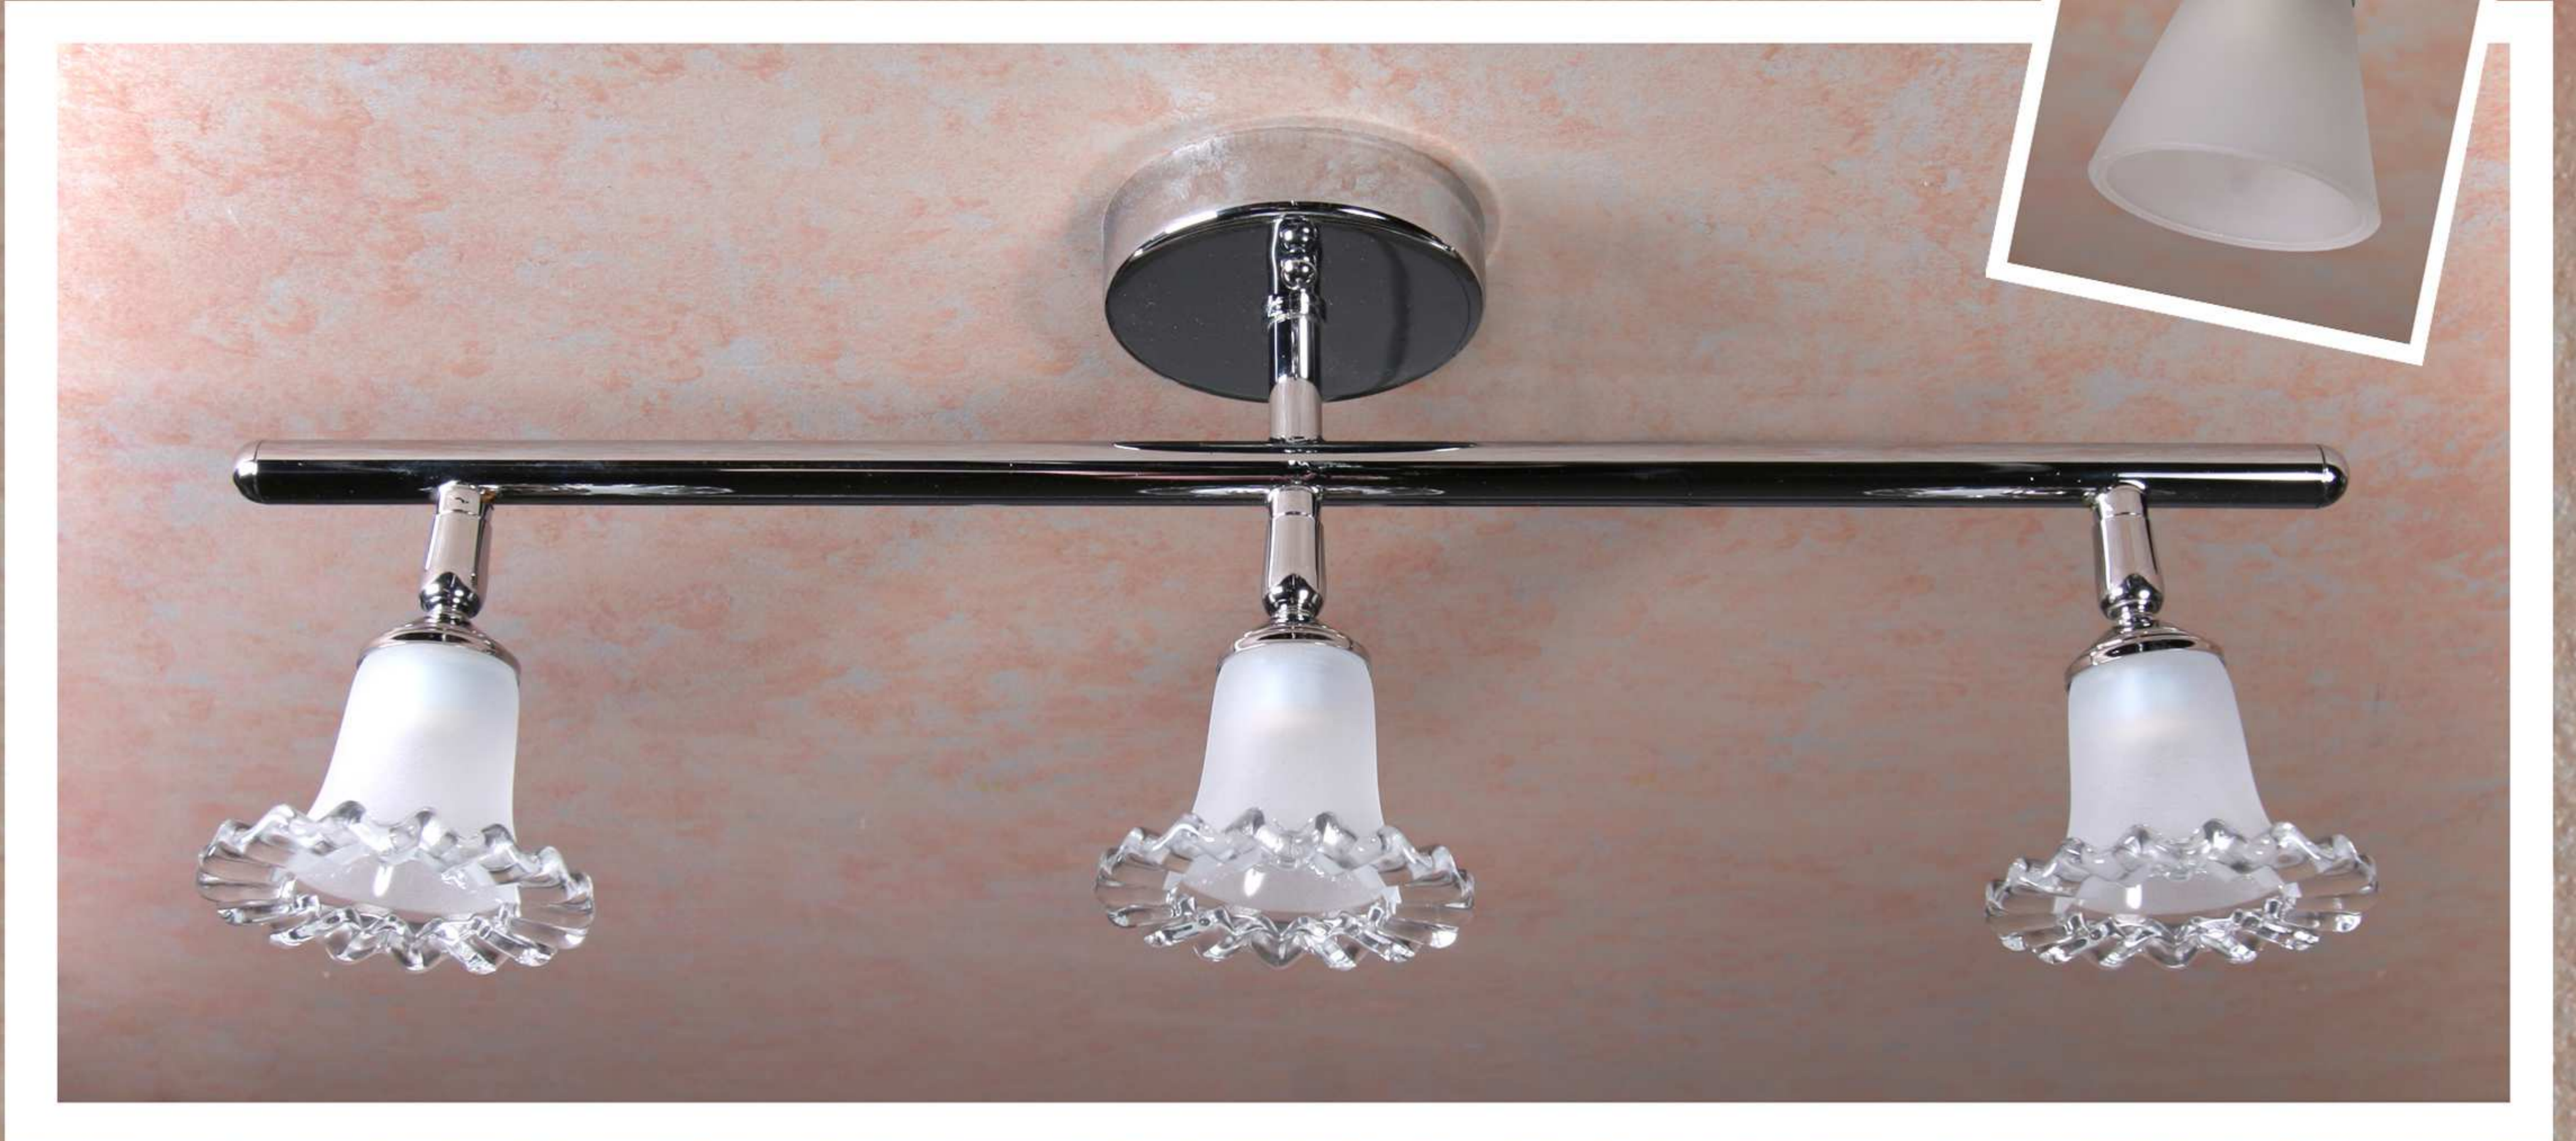

Petra Lux

Art. 31300 - L 51,5 - H 18 cm
4X G9 max 40W