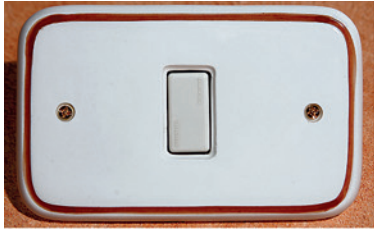

Art. 00090 Bi-Ticino Magic