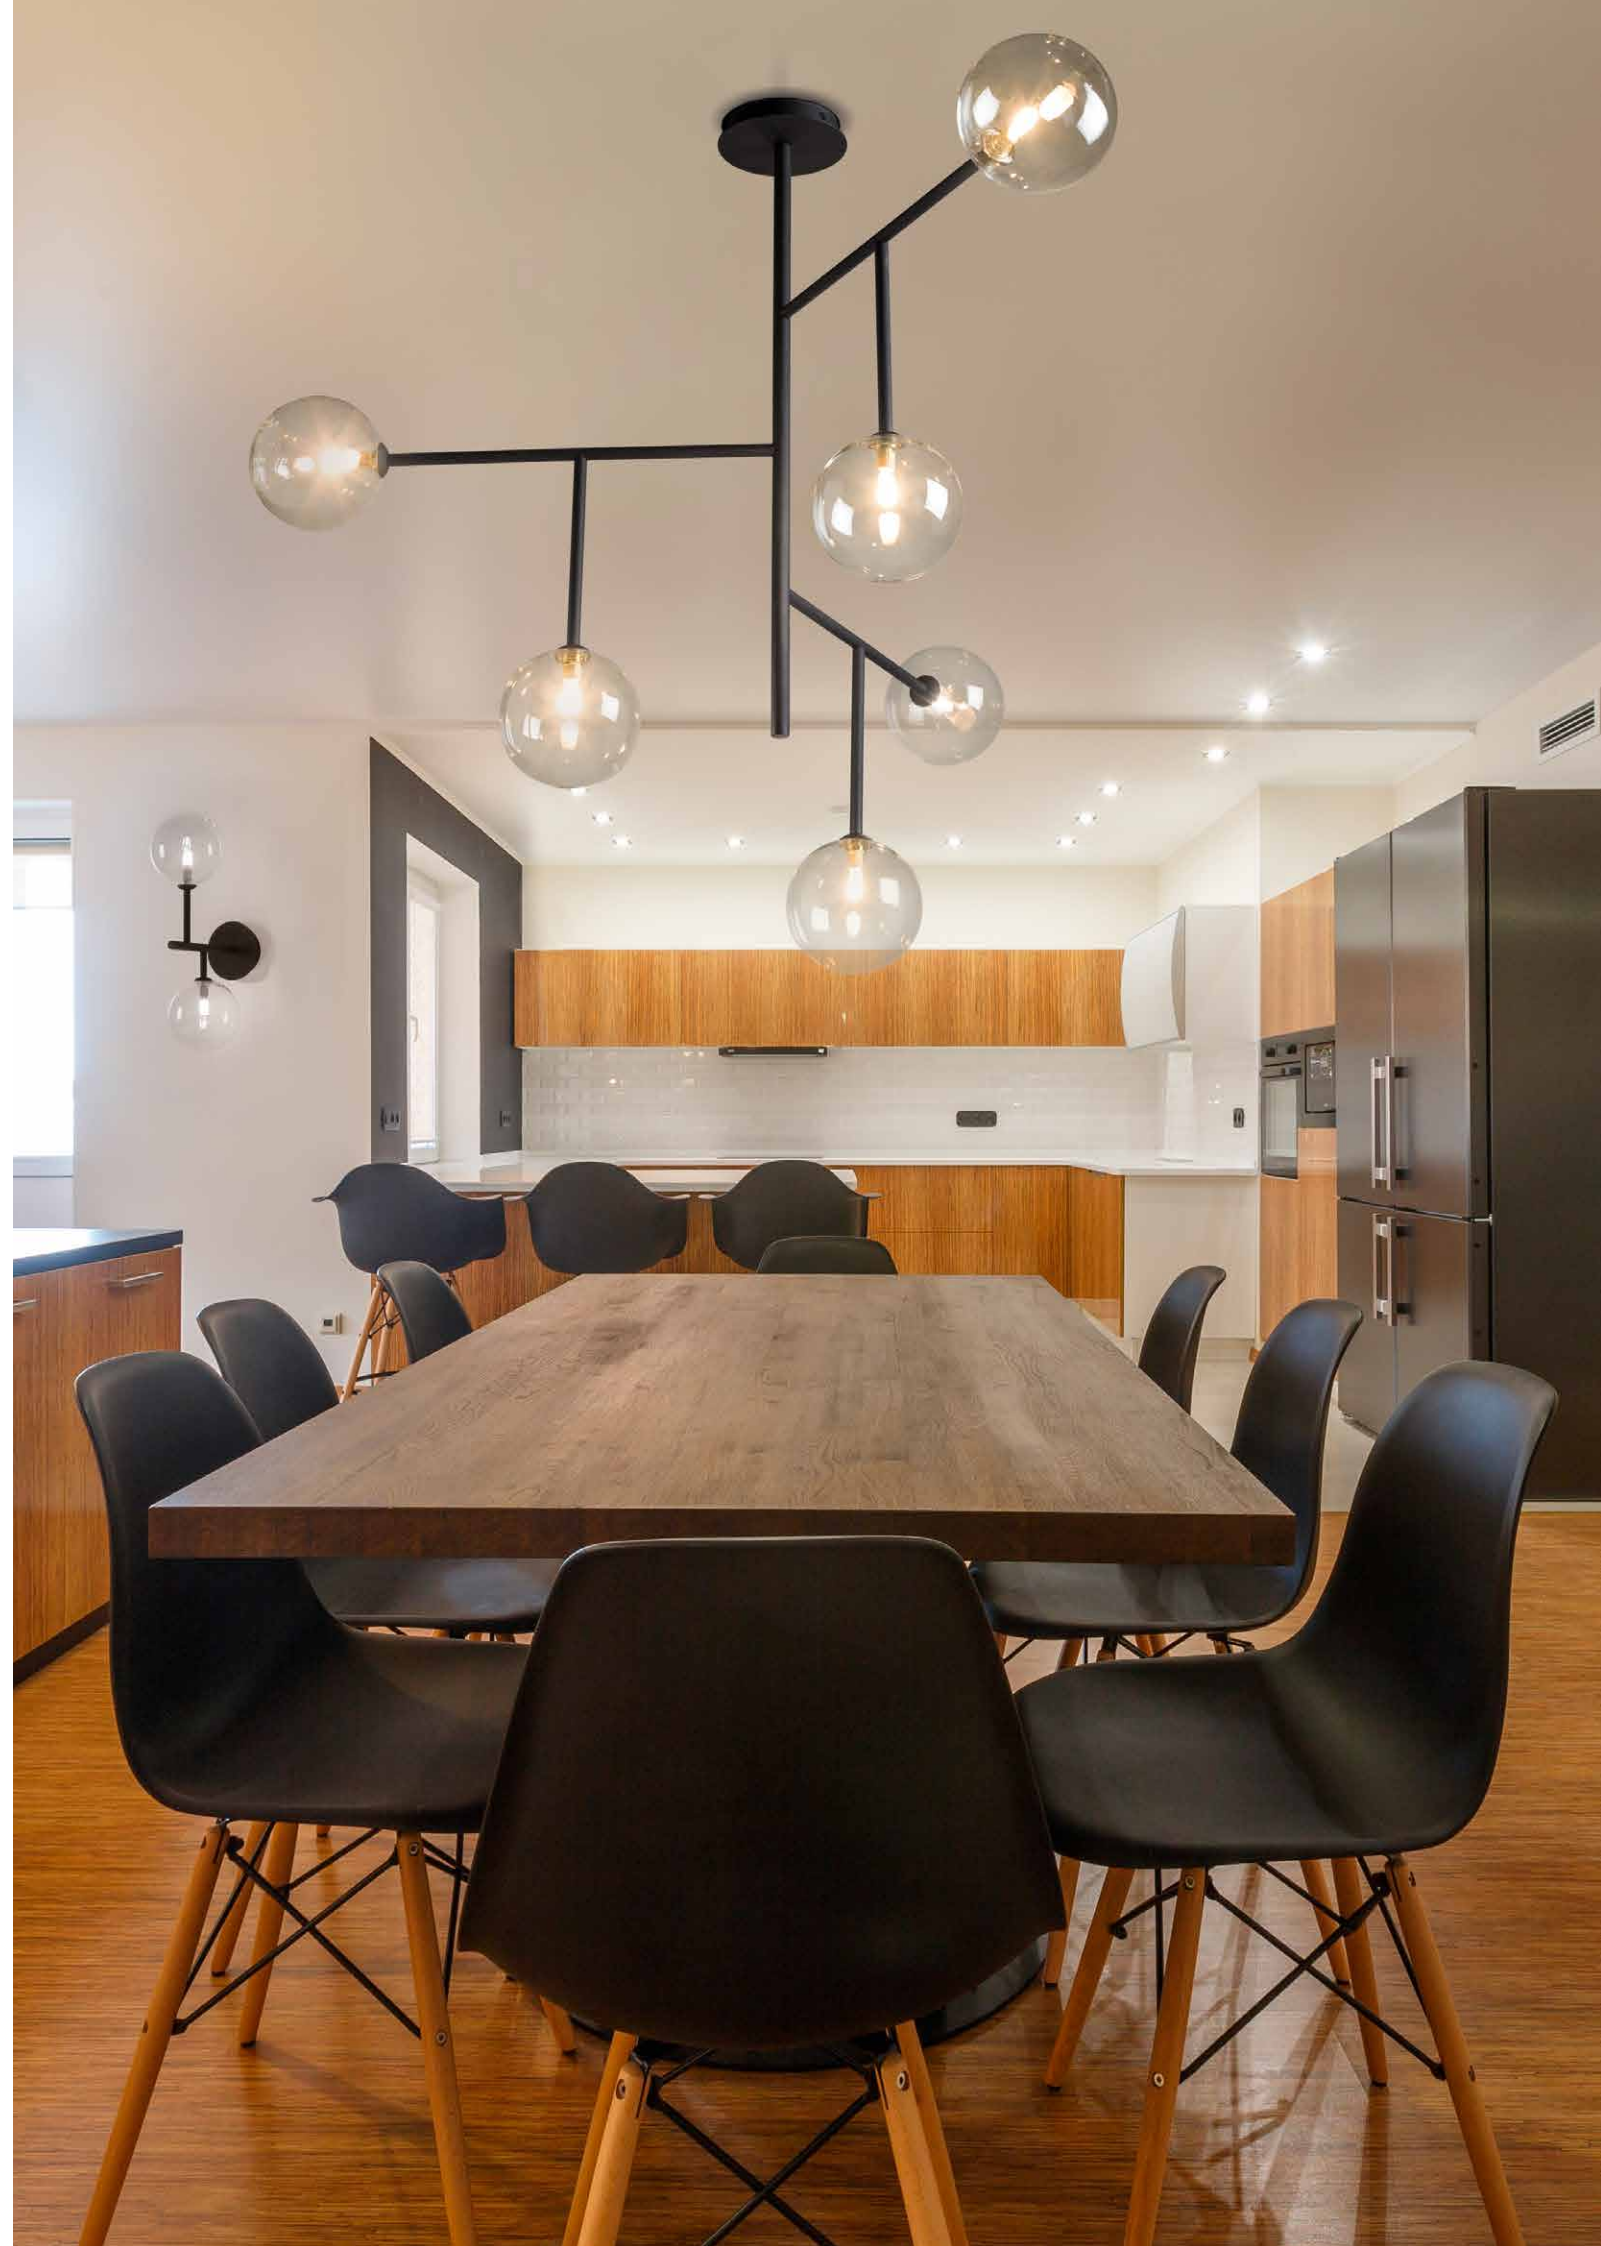

PL BOLLE 6

B 14 - ø 106 - H 80
Montatura metallo verniciato nero opaco.
Vetro trasparente ø 12
Lampadine 6 x G9 Max 10W LED escluse
E.L. 1