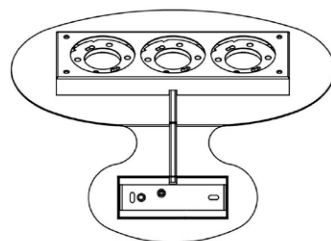

### LARA 2

L 30 - SP 18 - H 22 - B 10 x 4  
Montatura metallo nel colore bianco  
Lampadine 2 x GX53 7W LED  
E.L. 1

Grafico della vista dall'alto