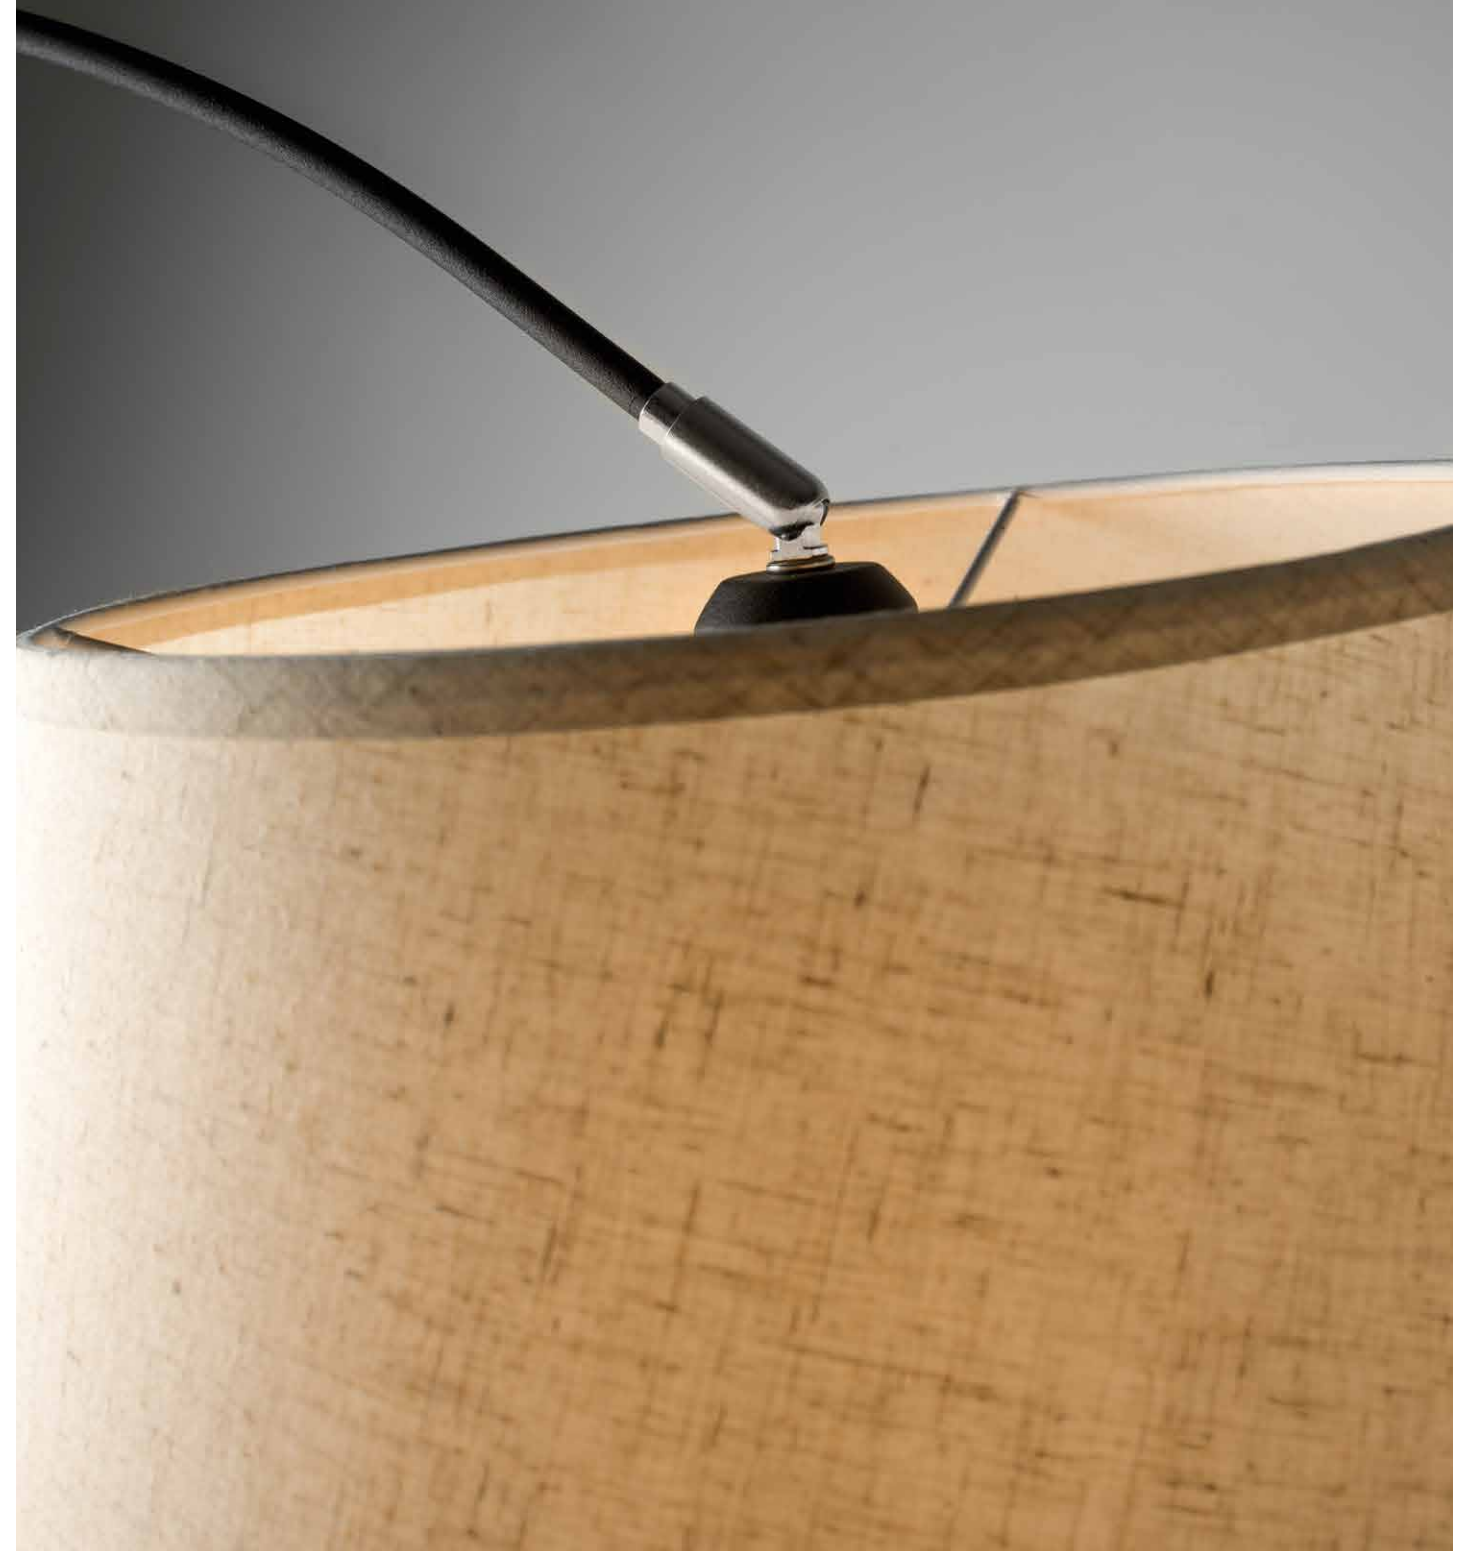

### TE TESSA

B 30 - Par 20  
Aste 120 - 70 - 10  
Montatura metallo nero con  
particolari legno  
Lampadine 1 x E27 Max 25W  
E.L. 1

BIANFANA  
TE LUCIANA

## FOCUS

H 185 - Testa 22 x 22 - base 30 x 25  
Montatura metallo nei colori Bianco,  
Nero, Sabbia, Bronzo. Testa orientabile  
Lampadine 4 x GX53 7W LED  
E.L. 1

Grafico della vista dall'alto