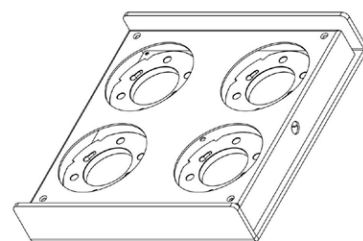

## FOCUS

H 185 - Testa 22 x 22 - base 30 x 25  
Montatura metallo nei colori Bianco,  
Nero, Sabbia, Bronzo. Testa orientabile  
Lampadine 4 x GX53 7W LED  
E.L. 1

Grafico della vista dall'alto