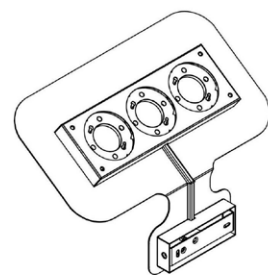

### SAMU 2

L 30 - SP 16 - H 20 - B 10 x 4  
Montatura metallo nel colore bianco  
Lampadine 2 x GX53 7W LED  
E.L. 1

Grafico della vista dall'alto