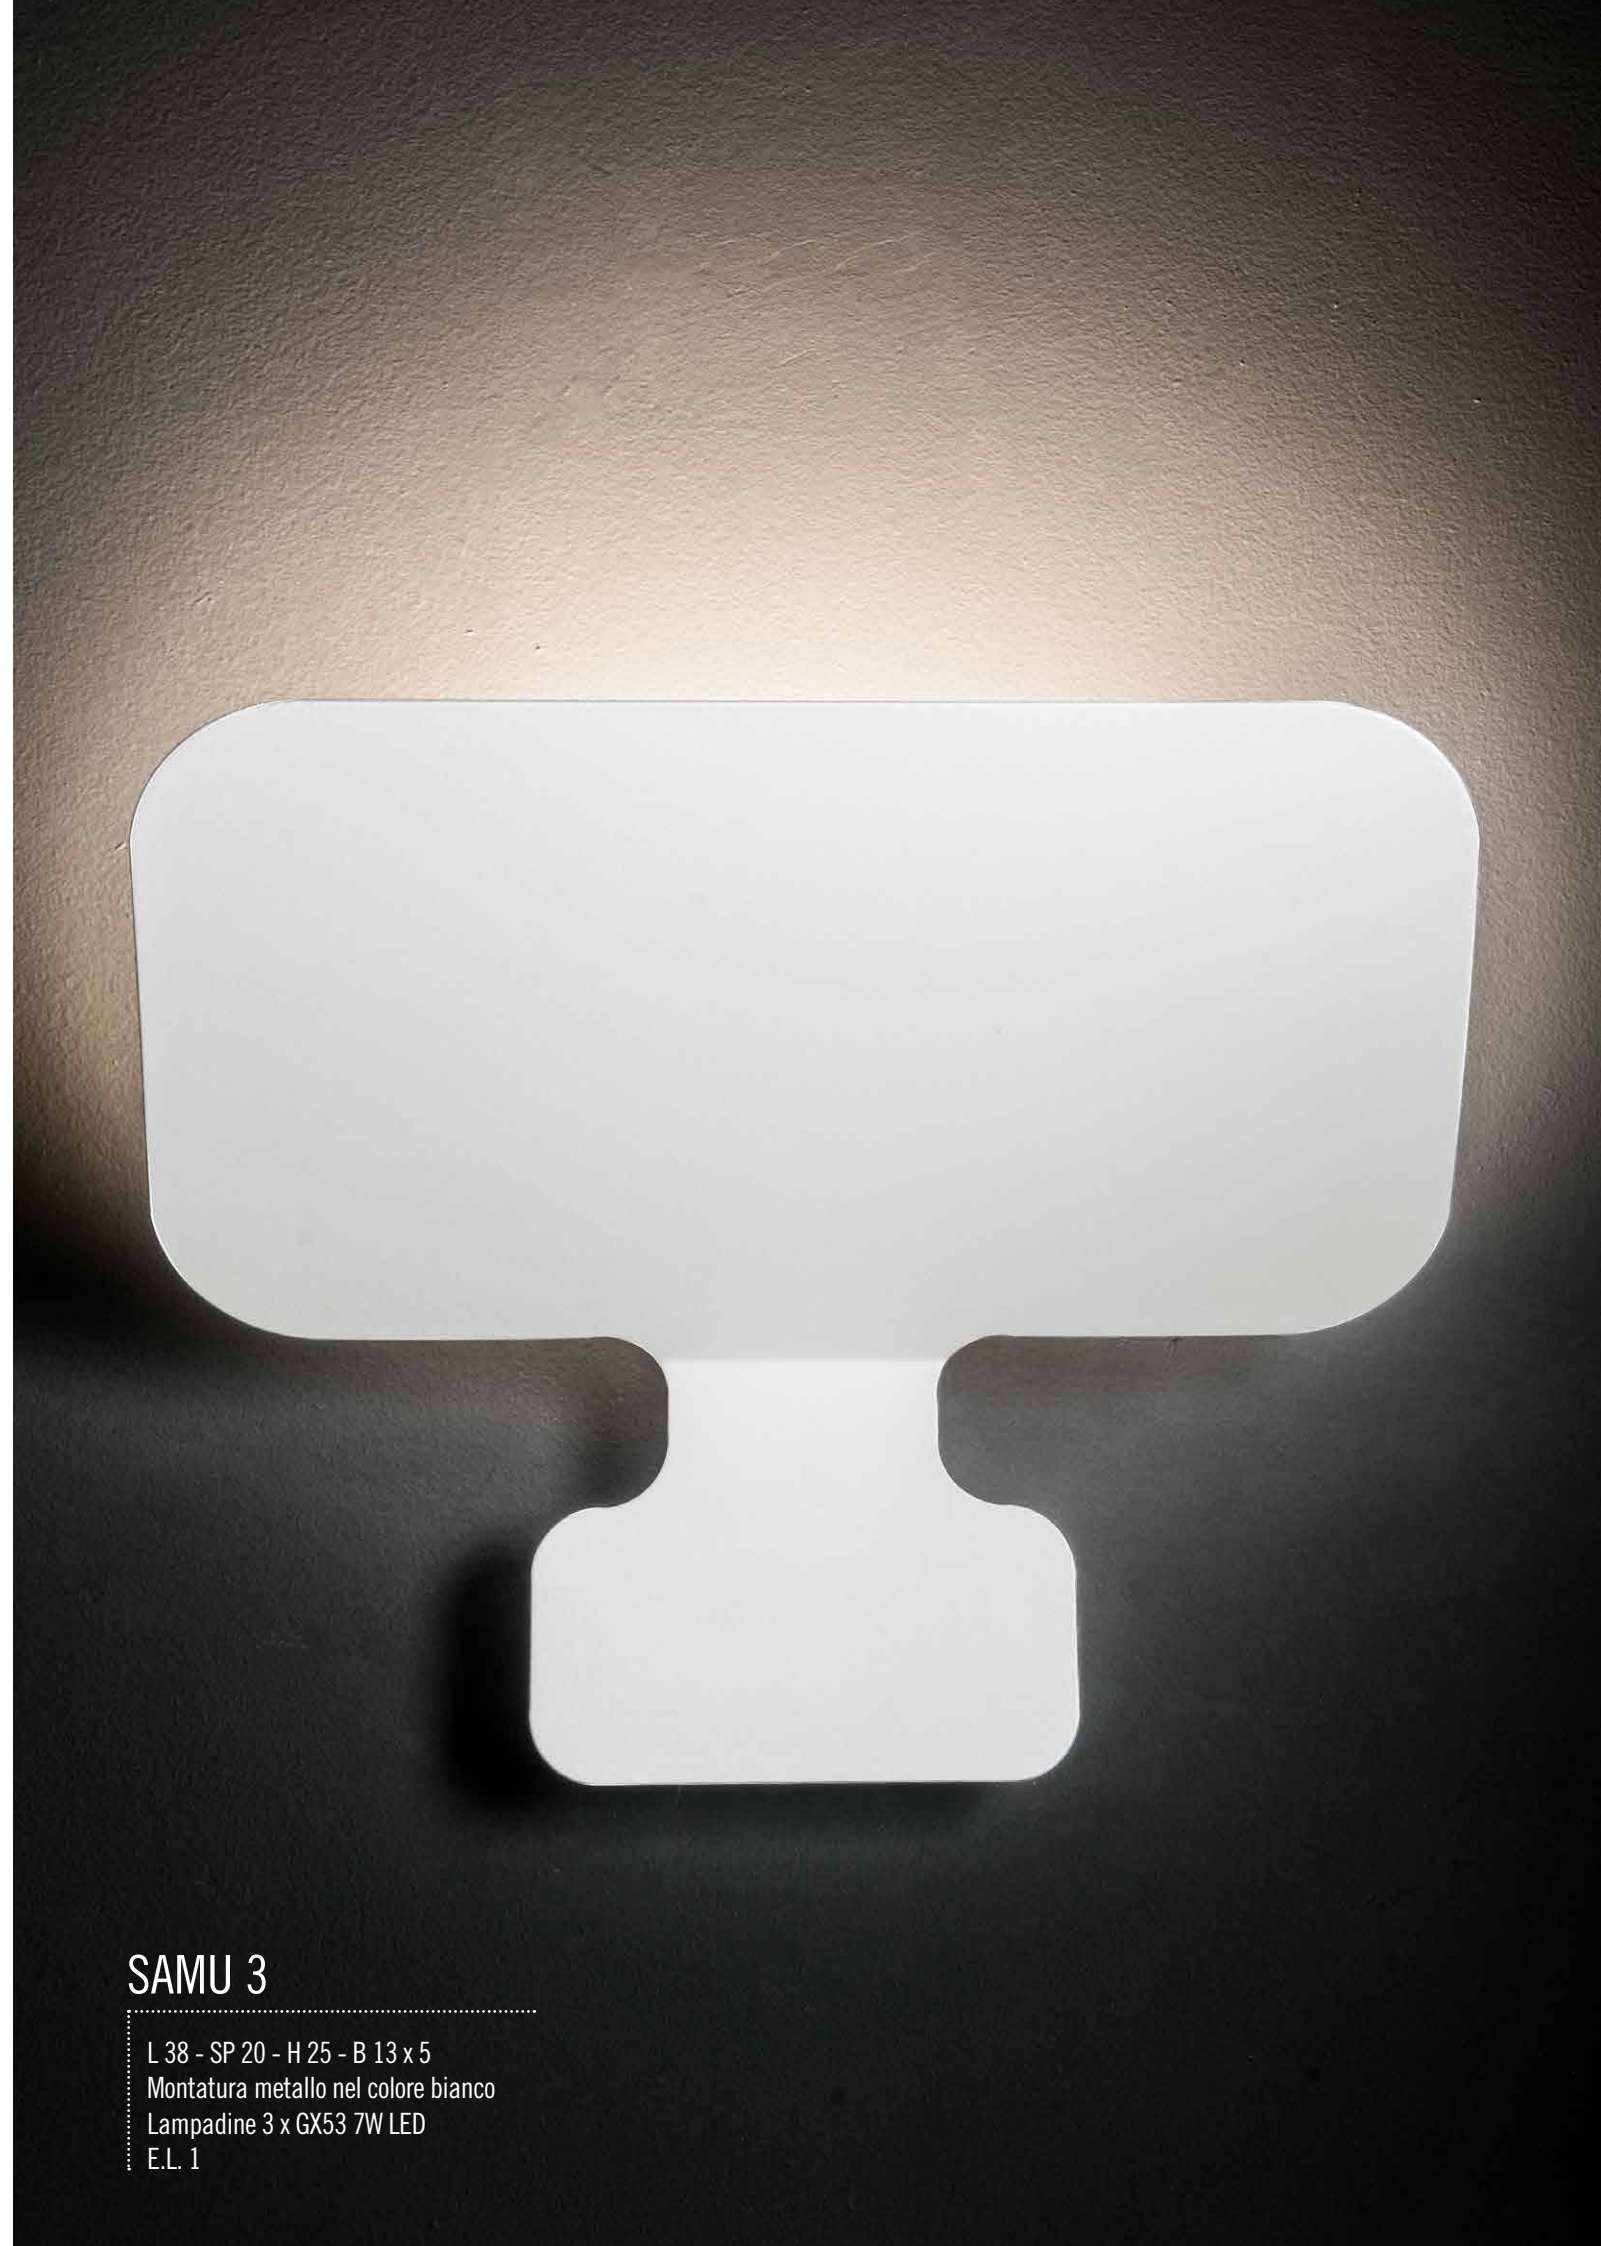

SAMU 2

L 30 - SP 16 - H 20 - B 10 x 4
Montatura metallo nel colore bianco
Lampadine 2 x GX53 7W LED
E.L. 1