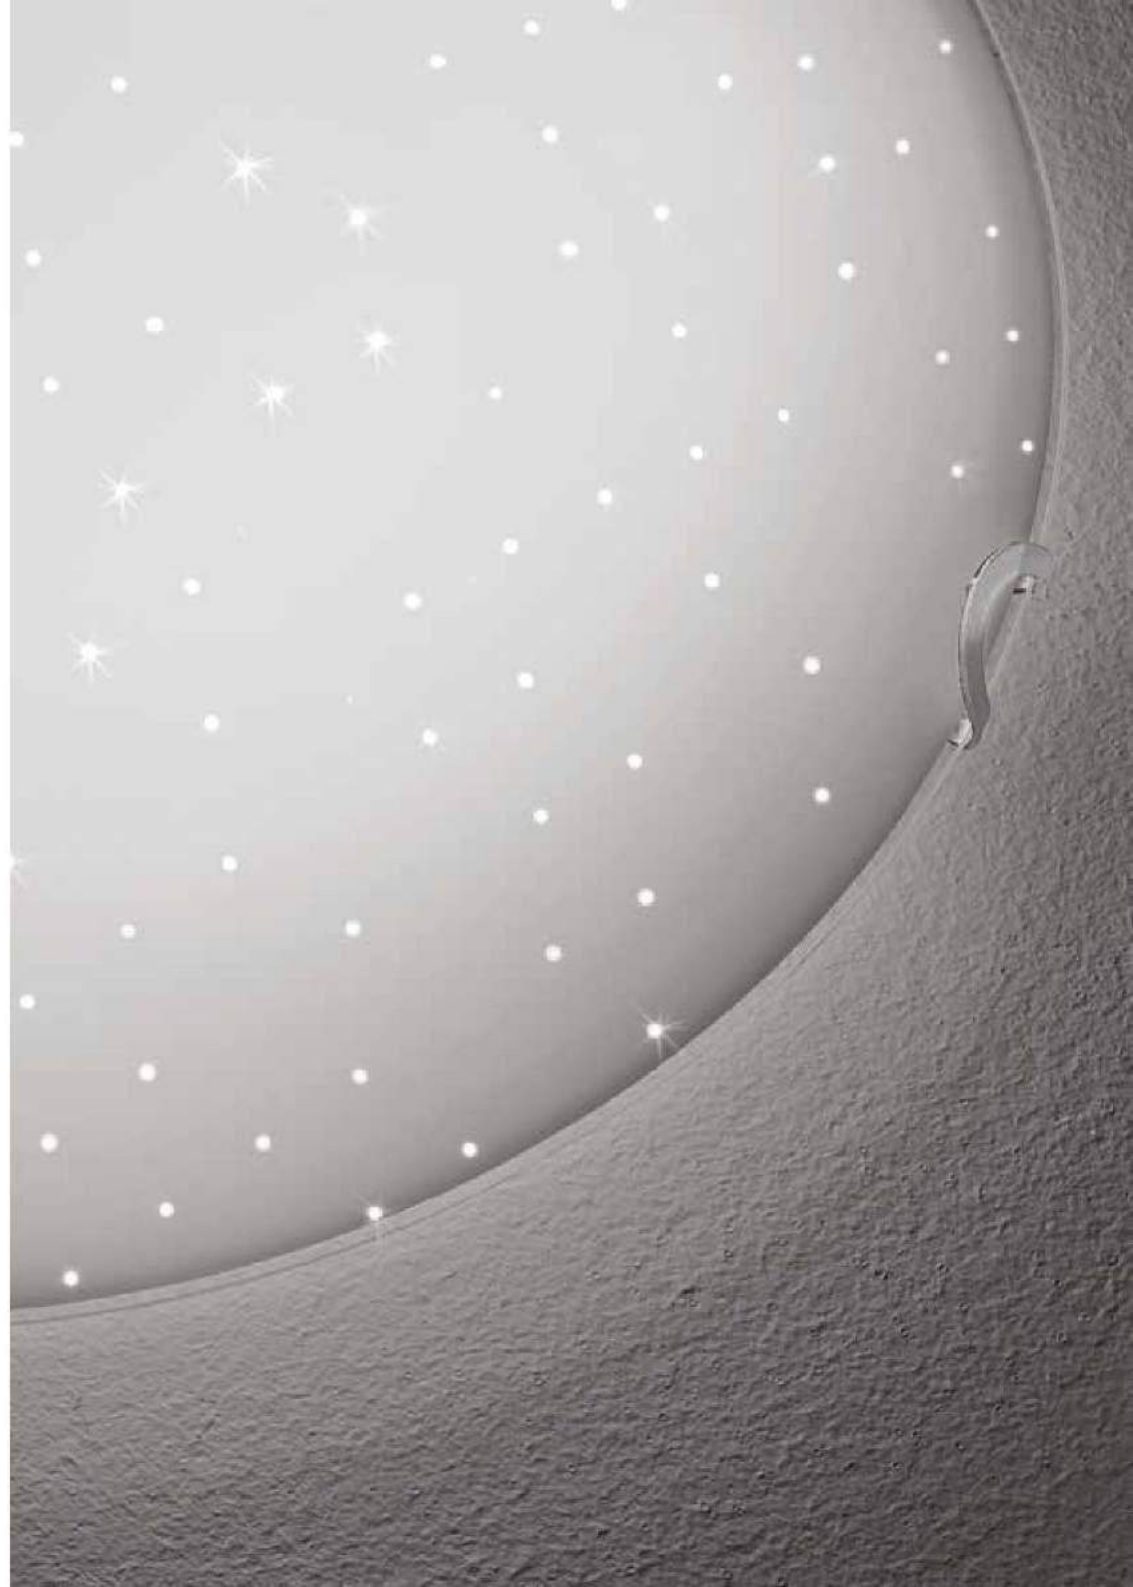

PL ASTER 30

ø 30 - SP 10 cm
Vetro serigrafato con puntini trasparenti.
Montatura bianca con particolari acciaio
scheda LED 16W integrata 1440Lm 3000K
E.L. 4
A richiesta montatura 1 x E27

PL ASTER 40

ø 40 - SP 10 cm
Vetro serigrafato con puntini trasparenti.
Montatura bianca con particolari acciaio
scheda LED 22W integrata 1980Lm 3000K
E.L. 4
A richiesta montatura 2 x E27

PL ASTER 50

ø 50 - SP 13 cm
Vetro serigrafato con puntini trasparenti.
Montatura bianca con particolari acciaio
scheda LED 35W integrata 3150Lm 3000K
E.L. 4
A richiesta montatura 3 x E27