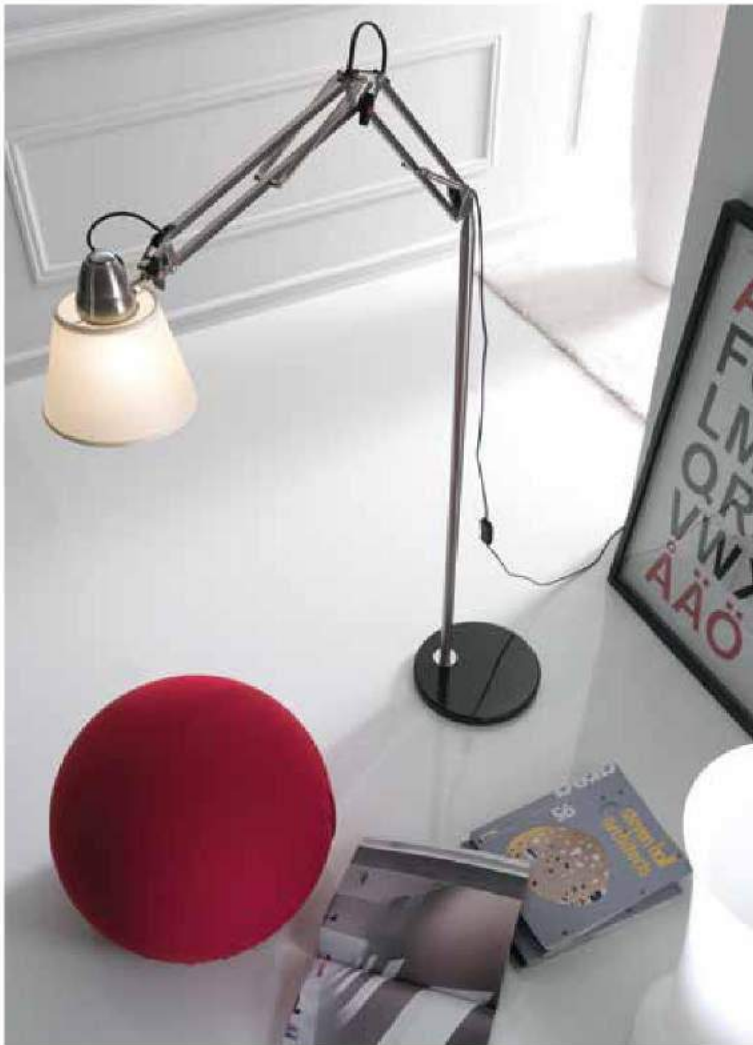

TE SOFT 1+1

B 30 - H 180 - Par. 42 cm + Par. 18 cm
Montatura cromata con braccio flessibile
e accensione separata.
Paralume pergamena avorio.
A richiesta pergamena bianca.
1 x E27 max 150W+1 x E27 max 53W escluse
E.L. 1

TE SOFT 6

B 30 - H max 206 - Par. 18 cm
Montatura cromata con bracci flessibili.
Paralume pergamena avorio. A richiesta pergamena bianca.
6 x E27 max 53W escluse
E.L. 1

La caratteristica principale della serie Soft è quella della totale modellabilità dei bracci flessibili. Pertanto ogni giorno la lampada può essere modificata e innovata, creando molteplici forme. Contemporaneamente, anche la luce ambiente sarà gestita in modo personalizzato a seconda dei propri desideri e dell'atmosfera che si vuole creare.