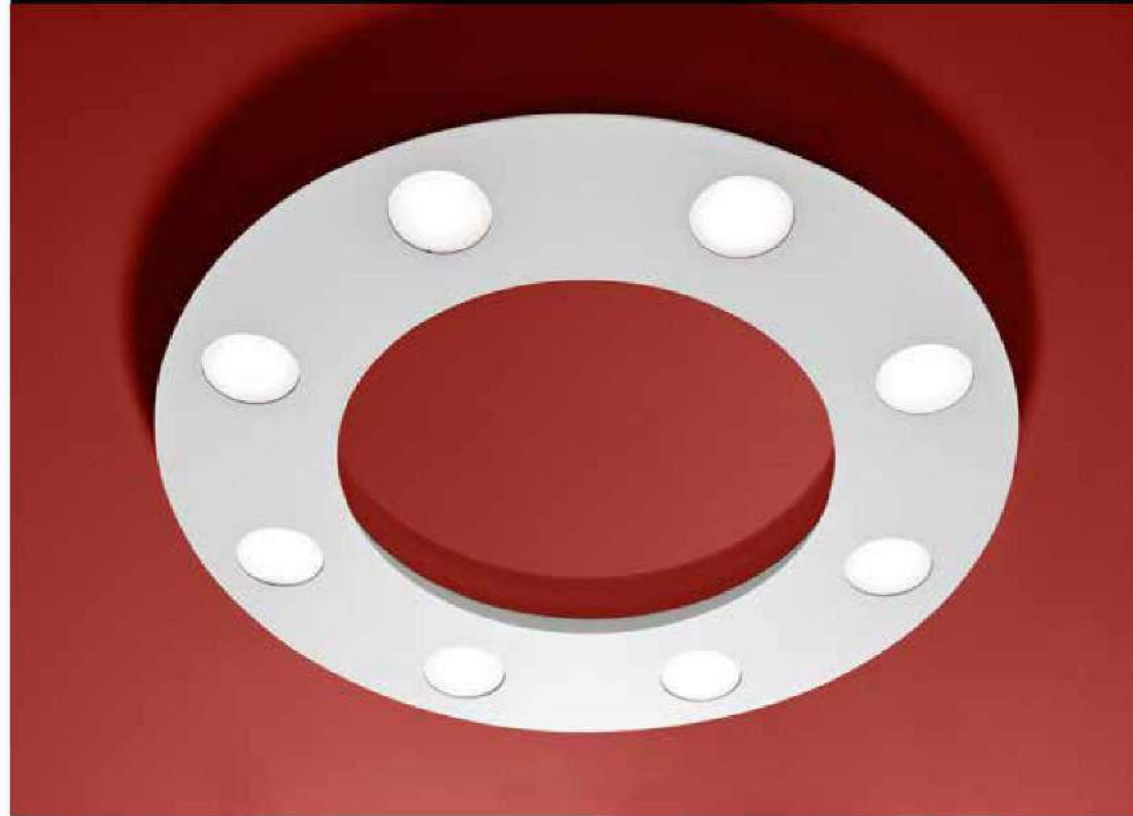

PL UFO 8

Ø 70 H 3,5 cm
Montatura metallo Bianco o Sabbia
Lampadine LED 8 x GX53 7W 3000K incluse
Parte centrale amovibile
E.L. 1+A+