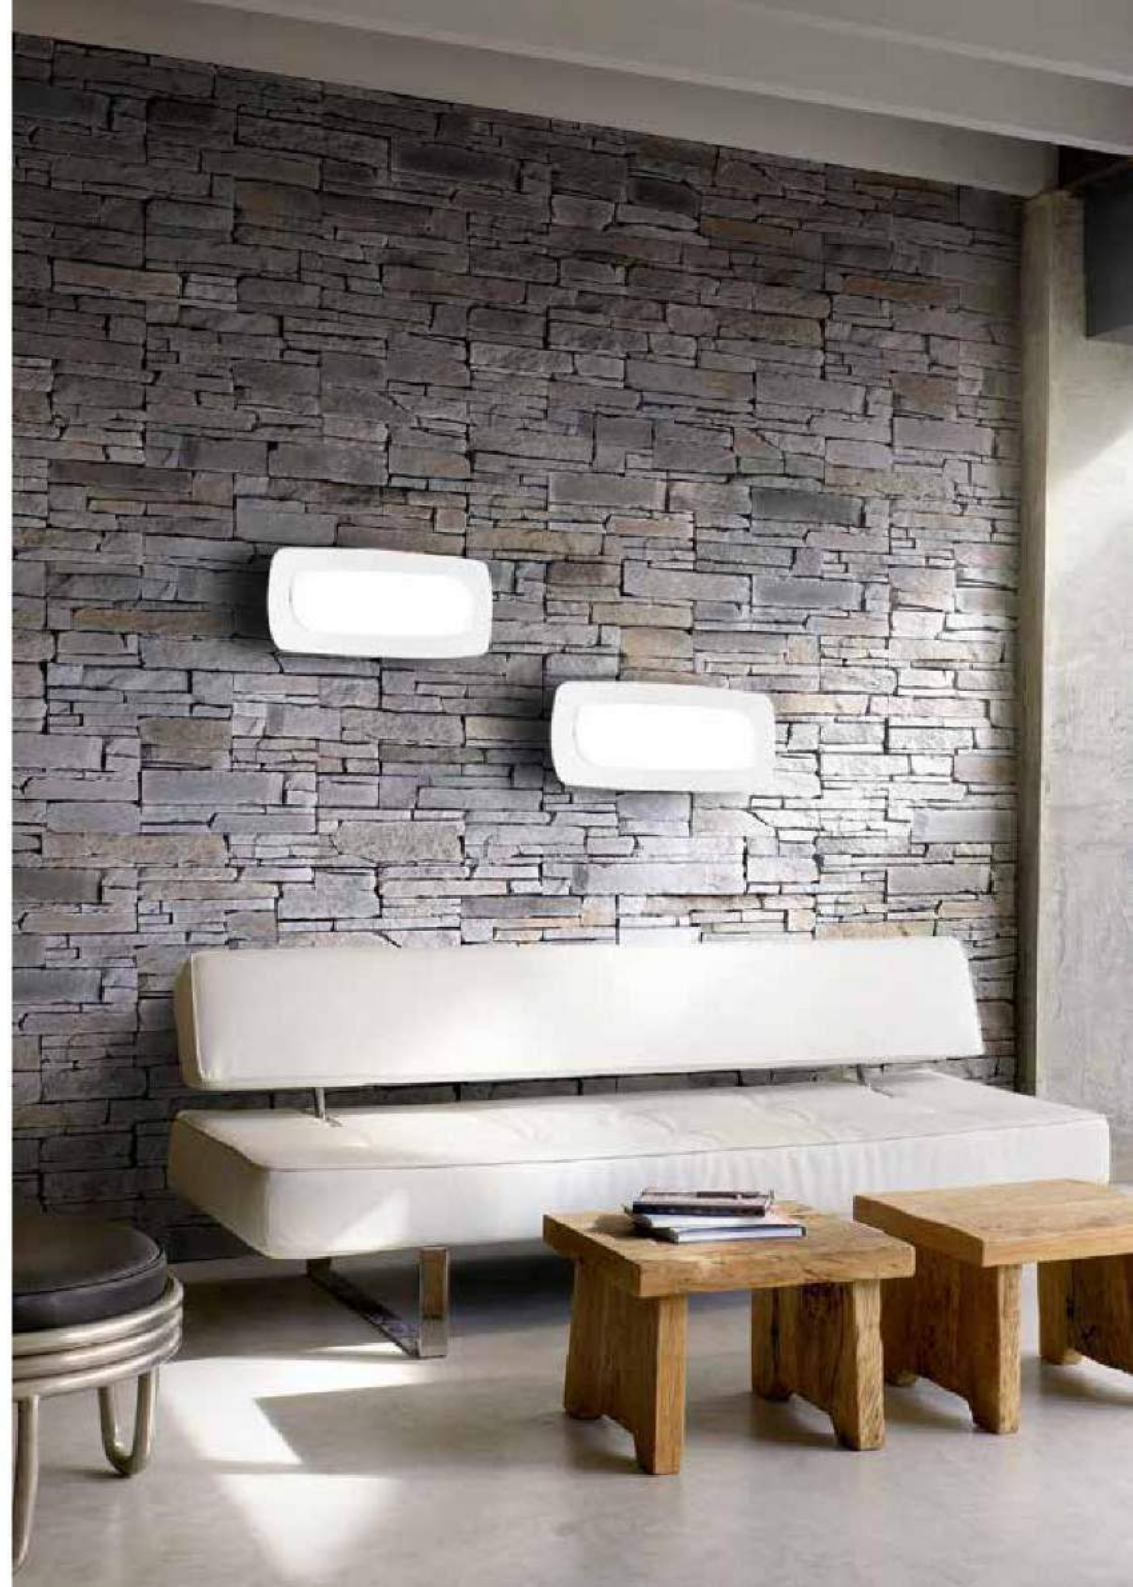

AP STONE P

28,6 x 17,5 cm
Diffusore acrilico bianco.
Montatura bianca
LED 15 W integrato 3000 K.
Lm 1500
E.L. 4