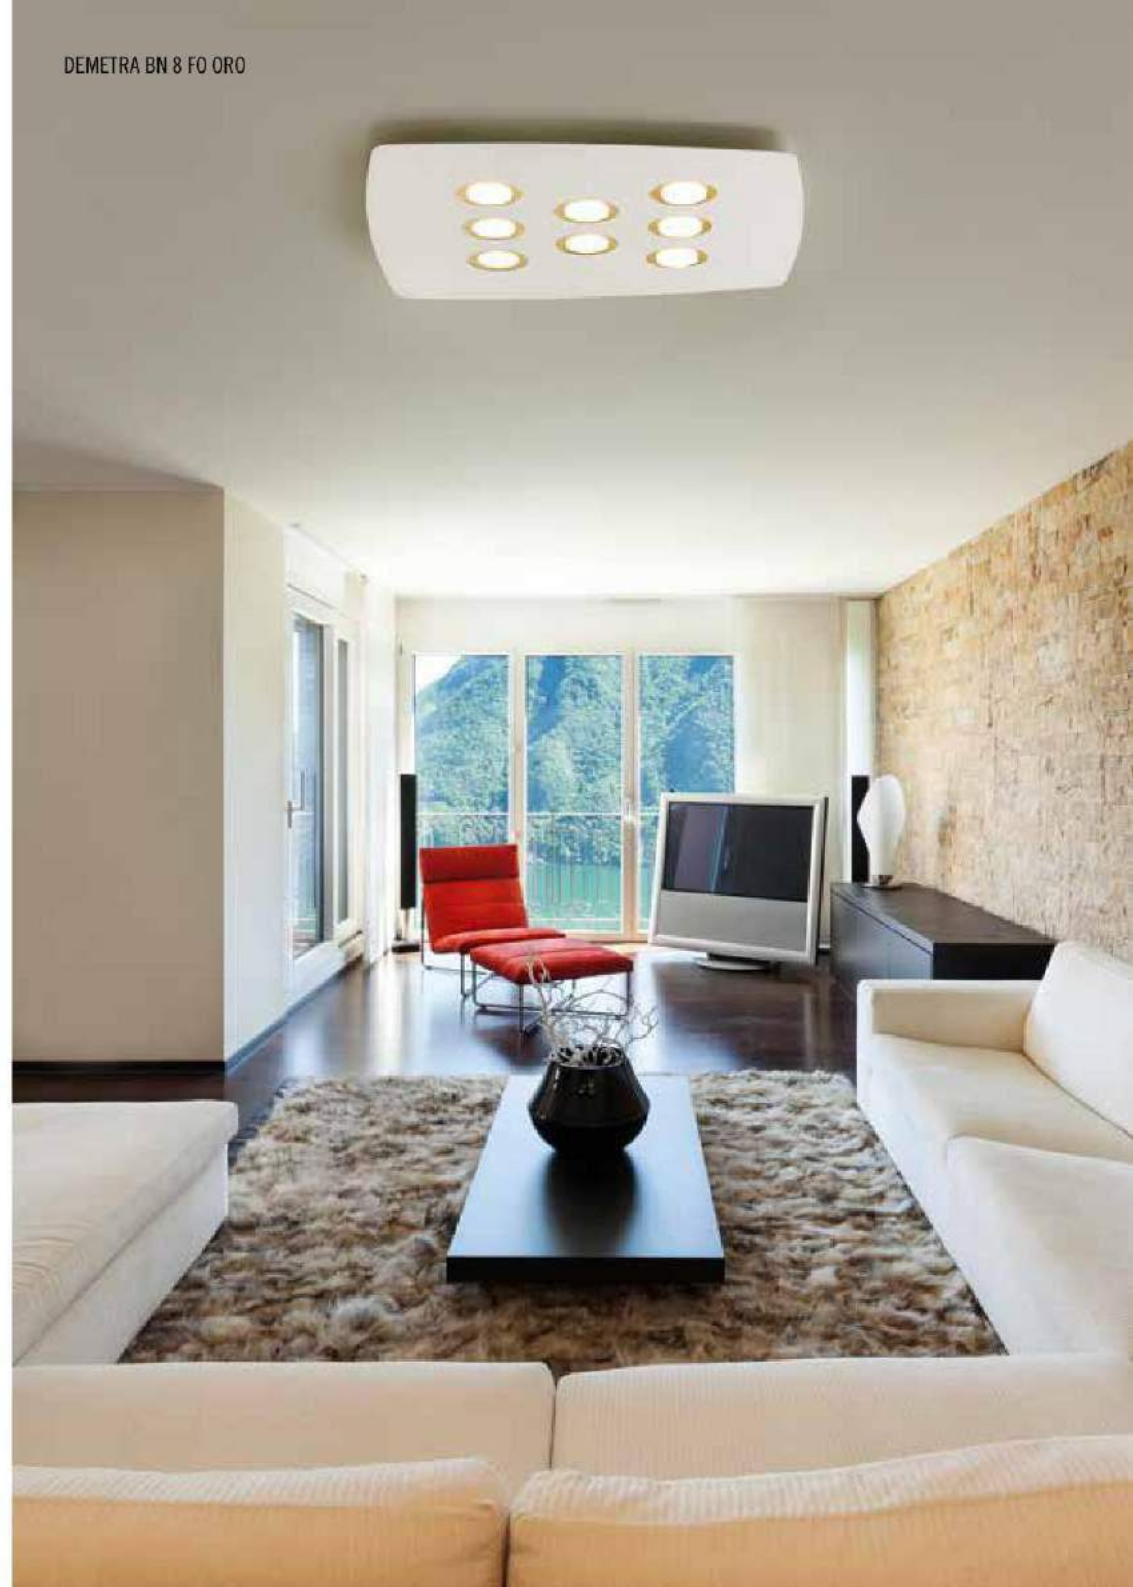

DEMETRA 8 FO

70 x 70 - H 3.5 cm
Montatura metallo bianco o nero
Anelli intercambiabili nei colori:
Foglia Oro - Argento - Rame
oppure DEMETRA 8, anelli:
Bianco - Nero - Grigio - Sabbia
8 x GX53 7W LED incluse
E.L. 1+A+

DEMETRA BN 8 FO ORO