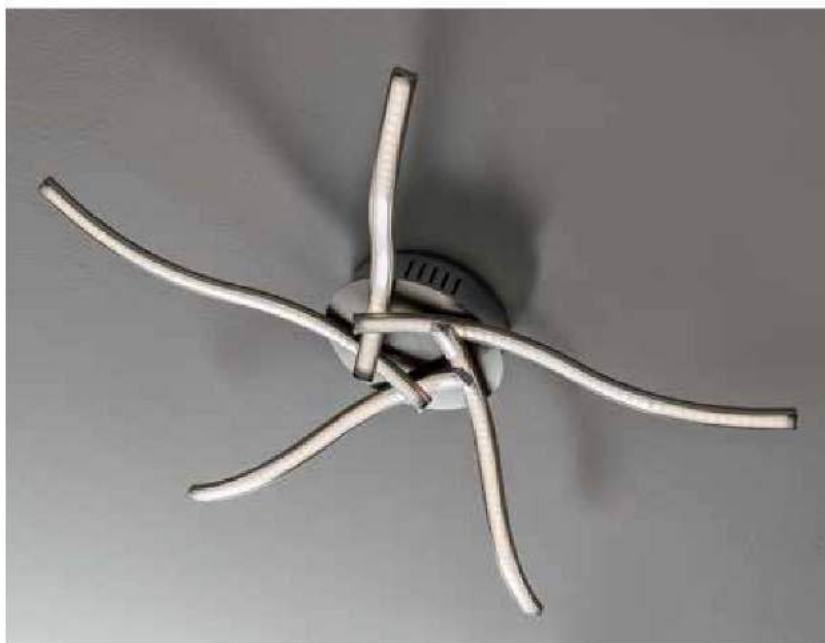

TRILLY CR

7x7 - SP 9 cm
Montatura Cromo.
Lampadina GU10 7W LED inclusa 3000K.
E.L. 1+A+

p. 223-225 p. 360

p. 292

PL NEBULA 5

ø 65 Sp 8 cm
Montatura Cromo
Diffusore acrilico Bianco
LED 17,5W 3000K 1225Lm
E.L. 4