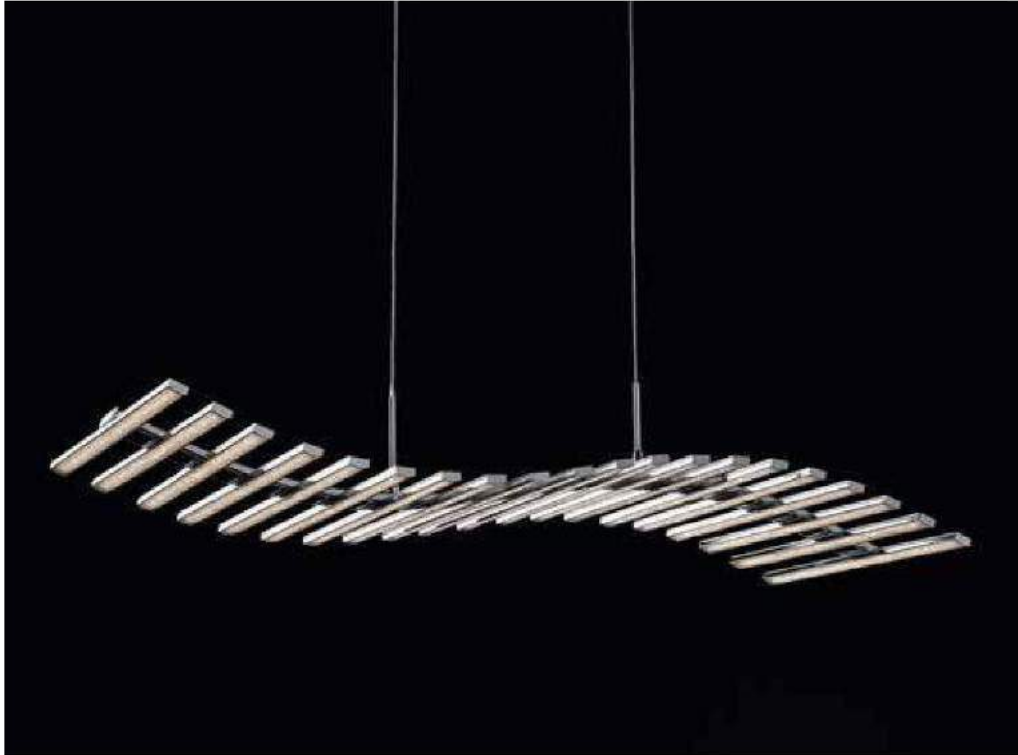

p. 398

TAVOLO
T MESSICO

LU MESSICO 1

12x12 - H 31 cm
Montatura cromo
Quadri in cristallo
1 x E27 max 53W esclusa
E.L. 1

SOSPENSIONI

illuminando

	ALBA 329		ALICE 286		ALLEGRA 328		ANELLI 288
	BELIZE 352		BIANCA 330		BILLY 332		CALICE 339
	CHIMERA 310		CONO 320		CORDA 304		COSMO 318
	DOMUS 37		GAIA 294		GEO 312		GIRO 330
	INDRO 309		JOLLY 324		LORIS 321		MAYA 350
	MEDUSA 354		MESSICO 348		NEBULA 292		NIDO 302
	NUBE 331		ONDA 284		PAGODA 298		PLISSÉ 346
	QUI QUO QUA 344		ROSY 338		SFERA 336		STREET 340
	STREET SOFT 342		THOR 308		TOM CHIC 322		UFO 306