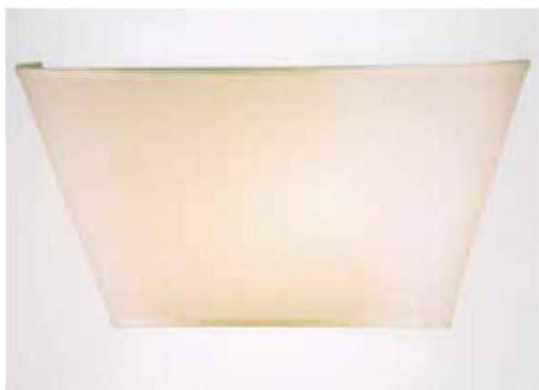

VENTOLE tronco cono

VN 40 TC

ø 40 - H 24 - SP 18 cm
2 x E27 max 53W escluse
Tessuto teletta color sabbia
Apparecchio in doppio isolamento Classe II
Possibilità di montare la ventola rivolta in alto
oppure in basso
E.L. I