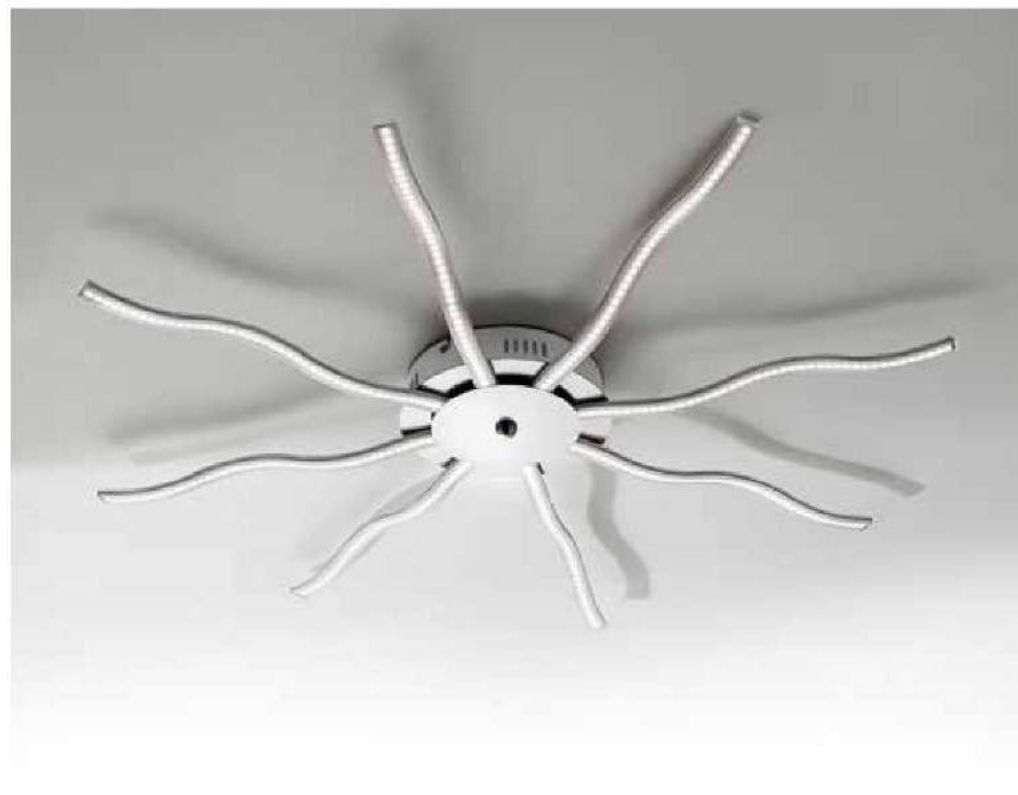

AP NEBULA 1

B 12 SP 19 H 45 cm
Montatura Cromo
Diffusore acrilico Bianco
LED 10W 3000K 800Lm
E.L. 4

PL ALICE 8

B 18 - ø 84 - H 4,5 cm
Montatura metallo bianco
Diffusore in acrilico bianco
LED 40W 3000K 3200 Lm
E.L. 4