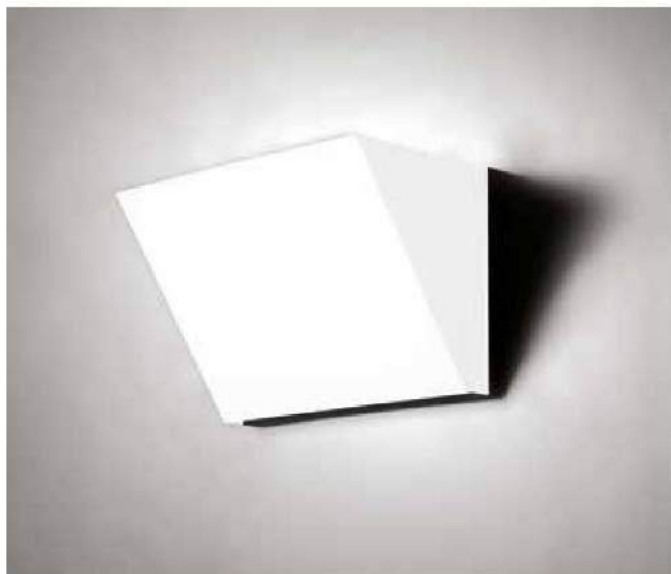

PARETE
L'ALTRO

L'ALTRO BN

H 15 - SP 12 - L 24 cm
Montatura bianca,
foglia oro o foglia argento
Possibilità di scelta dei cablaggi:
L'ALTRO E27: 1 x E27 max 70W
E.L. 1
L'ALTRO LED: 2 x 10W LED 3000K
1900Lm, a richiesta 4000K
E.L. 4