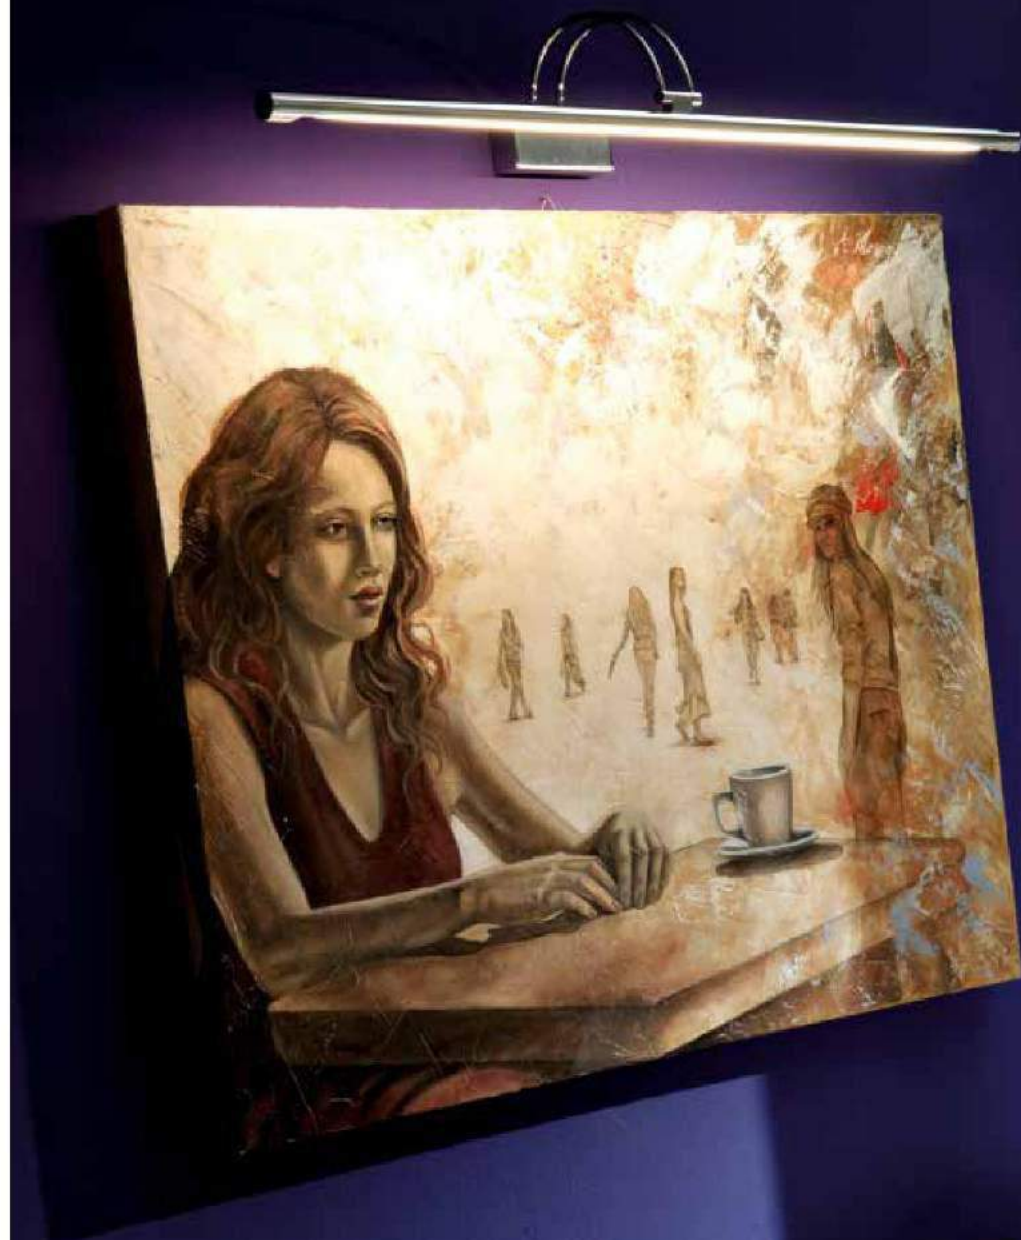

SIRIO 21 CR / BR

B 12x5,5 - L 93 - SP 22 cm
Montatura cromo o brunito
E.L. 1+A