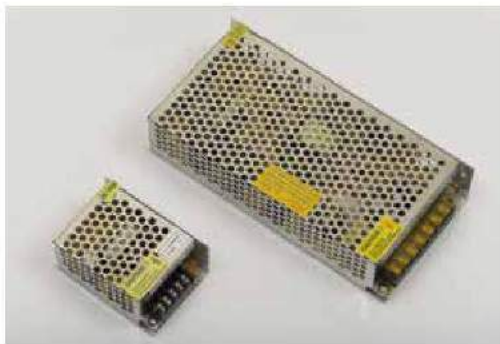

STRISCIA LED

Striscia 14.4 W
Bobina Led, 5 mt
LED 14.4 W/mt 3000K/4000K IP65/IP20
E.L. 4

Striscia 4W
Bobina Led, 5 mt
LED 3.6 W/mt 3000K/4000K IP65
E.L. 4

Striscia 20 W
Bobina Led 5 mt
LED 18 W/mt 3000K° IP20
E.L. 4

Alim-24
58x85x35 mm
Alimentatore 24W 12V
IP20

Alim-120
98x198x42 mm
Alimentatore 120W 12V
IP20

Alim-60
80x110x35 mm
Alimentatore 60W 12V
IP20

Alim-150
98x198x42 mm
Alimentatore 150W 12V
IP20

Alim-75
98x158x40 mm
Alimentatore
75W 12V IP20