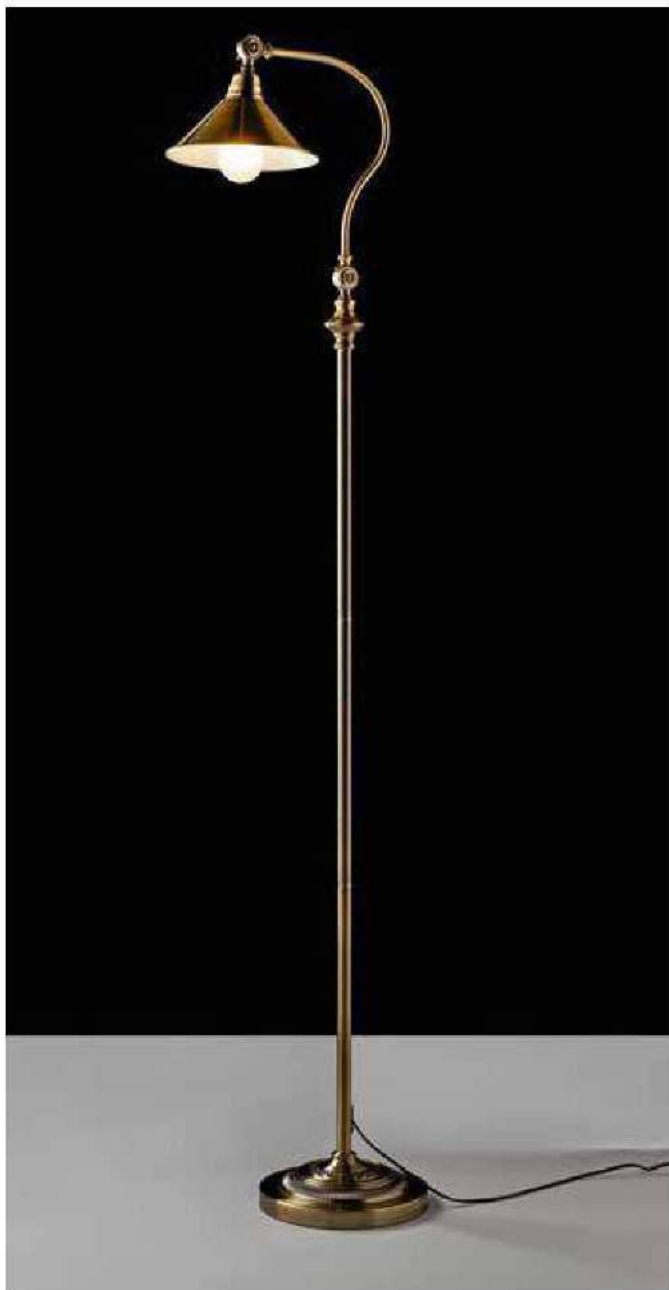

PIANTANE
I STREET

TE STREET

B 26 - SP max 64 - H max 174 cm
Par. ø 21 - H 9 cm
Montatura metallo brunito
Braccio orientabile
1 x E27 max 24W esclusa
E.L. 1

p. 340