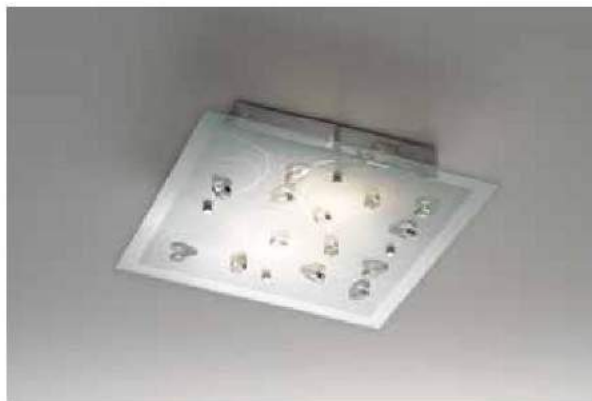

PL PETALI 40x40

40x40 - SP 9 cm
Montatura metallo bianco con
particolari cromo.
Vetro in lastra con particolari in cristallo.
2x E27 max 53W escluse
E.L. 1

PL PETALI 50x50

50x50 - SP 9 cm
Montatura metallo bianco con
particolari cromo.
Vetro in lastra con particolari in cristallo.
3x E27 max 53W escluse
E.L. 1