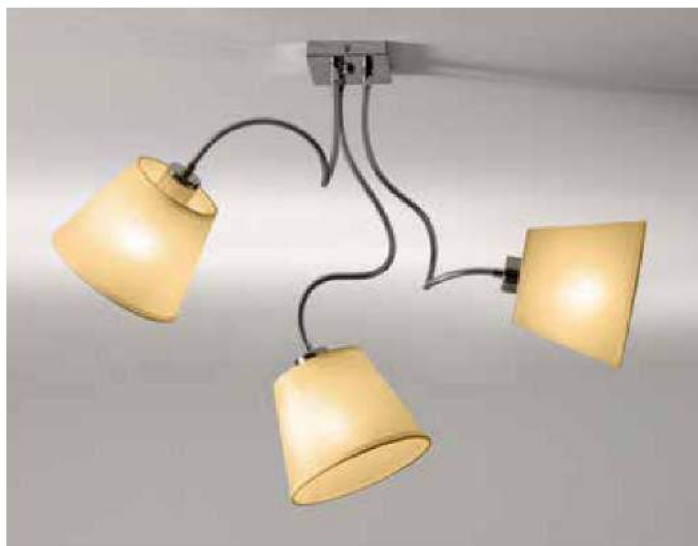

p. 256 p. 382

PL SOFT 3

B 10x10 - SP 67 - D 18 cm
Montatura cromo bracci flessibili
Paralume pergamena avorio. A
richiesta pergamena bianco.
3 x E27 max 53W escluse
E.L. 1