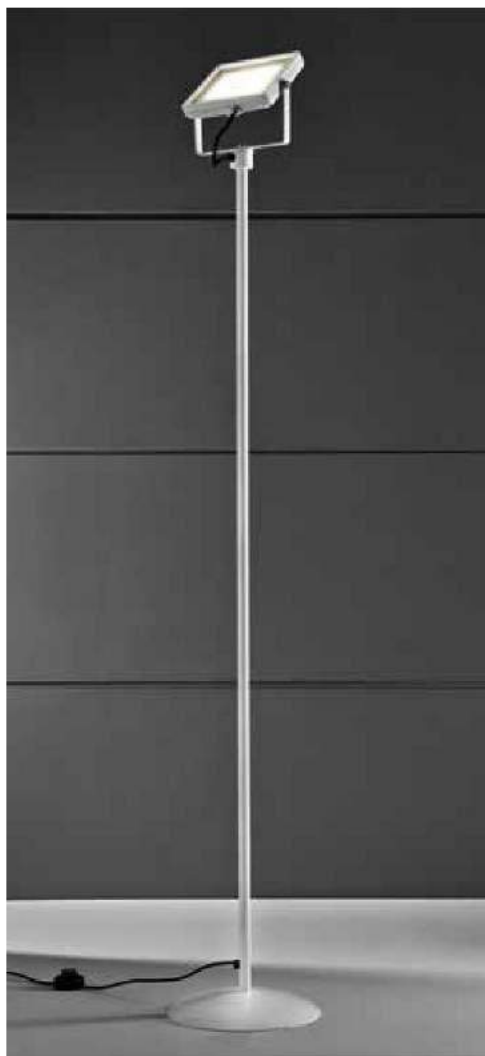

TE PRATICA 30/50 BN

B 30 - H 180 cm
Montatura verniciata Bianco o Nero.
Faro orientabile LED integrato 3000K, a richiesta 4000K
LED SMD 30W 2400Lm / LED SMD 50W 4000Lm
E.L. 4