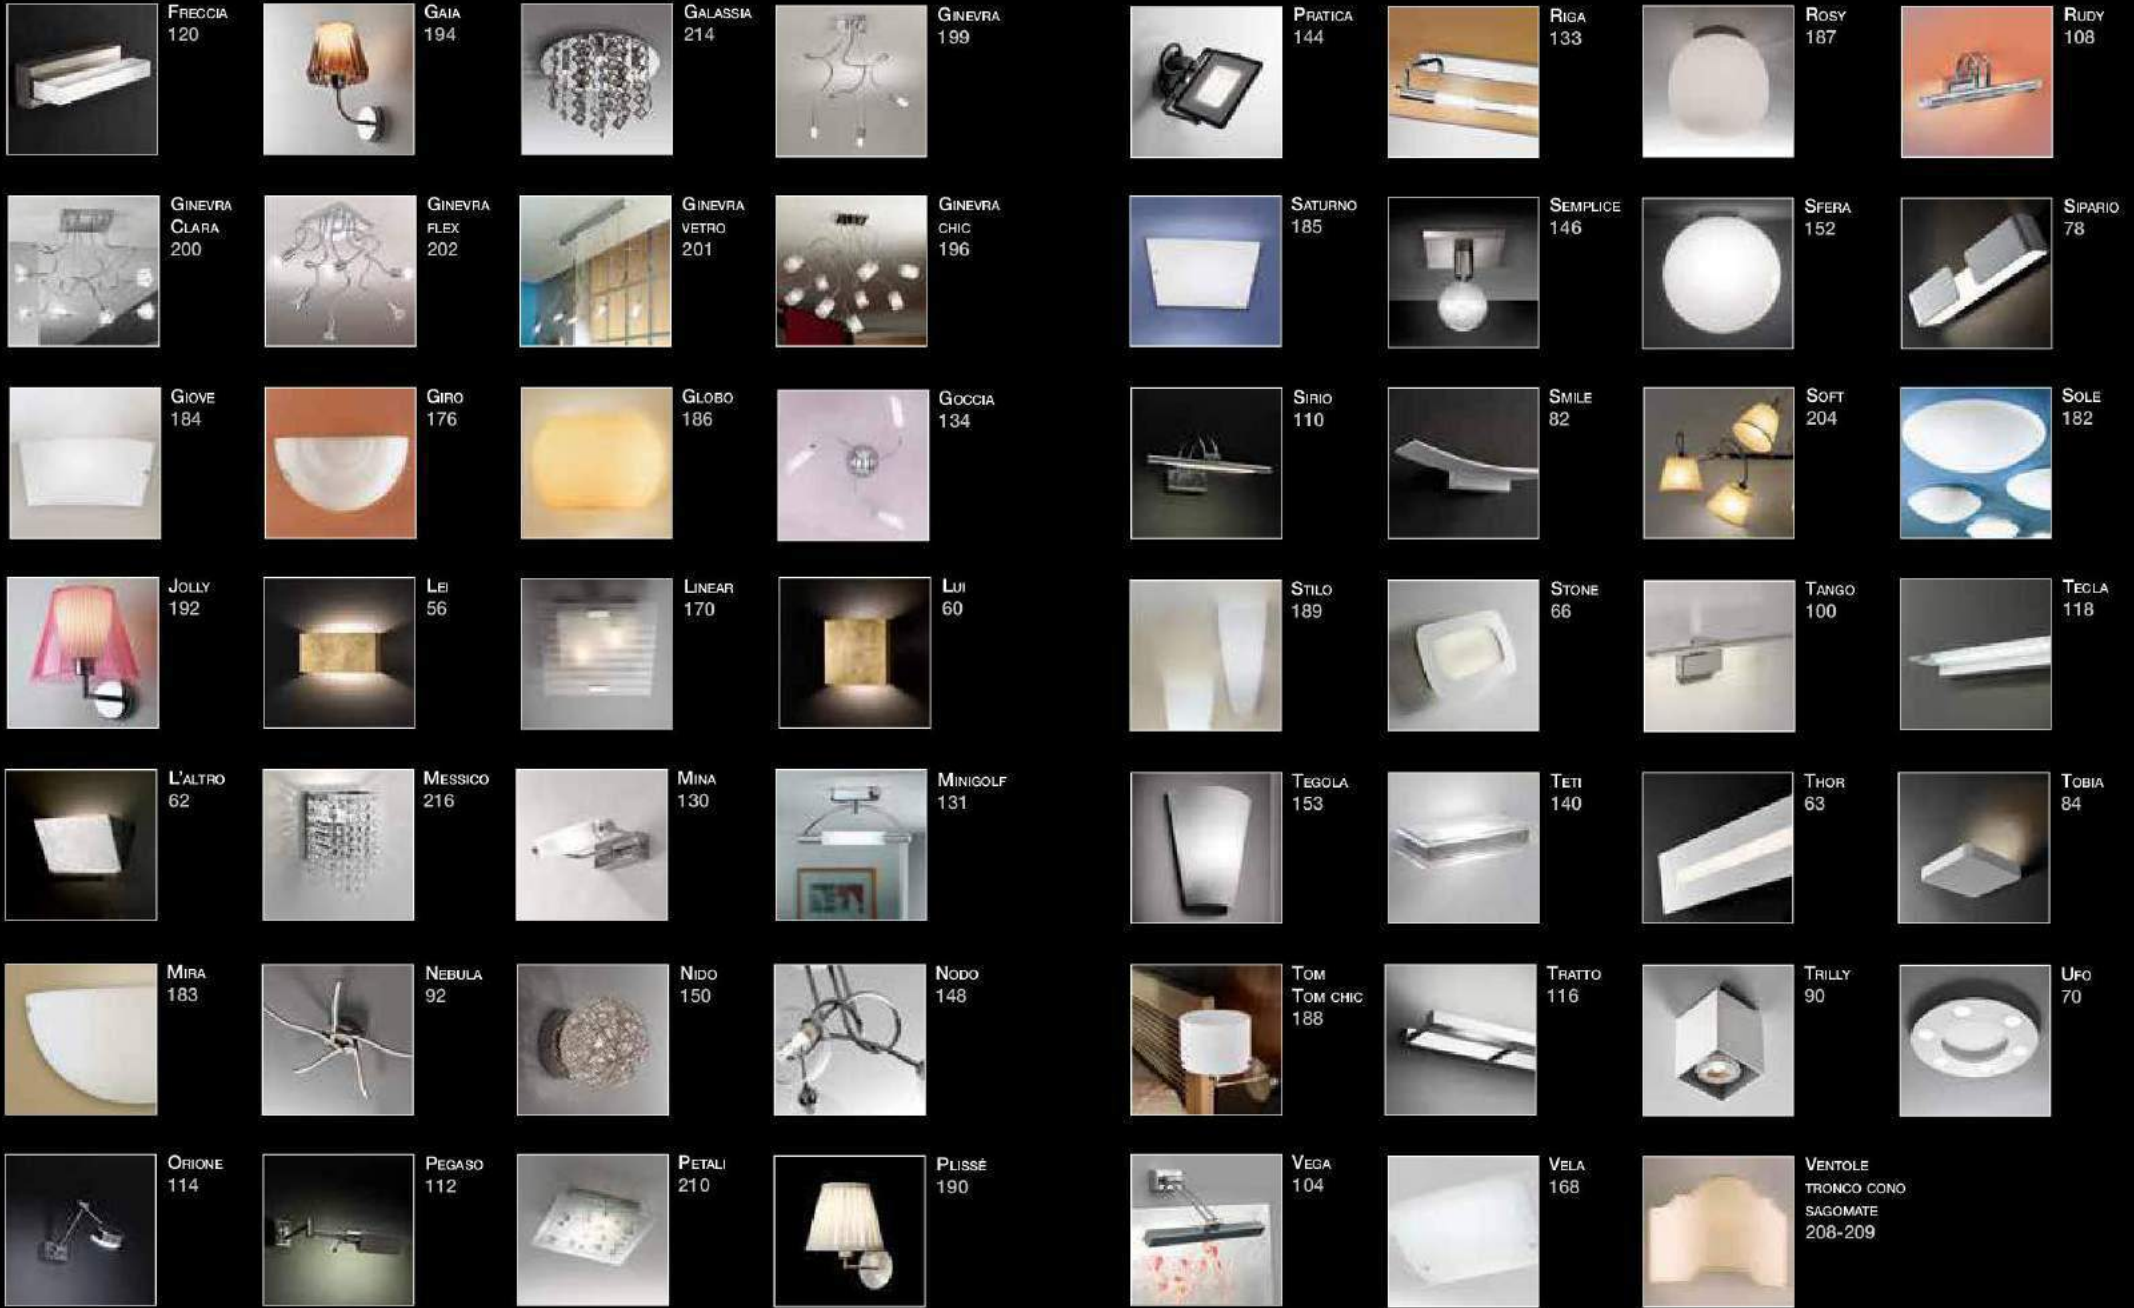

FRECCIA
120

GAIA
194

GALASSIA
214

GINEVRA
199

PRATICA
144

RIGA
133

ROSY
187

RUDY
108

GINEVRA
CLARA
200

GINEVRA
FLEX
202

GINEVRA
VETRO
201

GINEVRA
CHIC
196

SATURNO
185

SEMPLICE
146

SFERA
152

SIPARIO
78

GIOVE
184

GIRO
176

GLOBO
186

GOCCIA
134

SIRIO
110

SMILE
82

SOFT
204

SOLE
182

JOLLY
192

LEI
56

LINEAR
170

LUI
60

STILO
189

STONE
66

TANGO
100

TECLA
118

L'ALTRO
62

MESSICO
216

MINA
130

MINIGOLF
131

TEGOLA
153

TETI
140

THOR
63

TOBIA
84

MIRA
183

NEBULA
92

NIDO
150

NODO
148

TOM
TOM CHIC
188

TRATTO
116

TRILLY
90

UFO
70

ORIONE
114

PEGASO
112

PETALI
210

PLISSÉ
190

VEGA
104

VELA
168

VENTOLE
TRONCO CONO
SAGOMATE
208-209