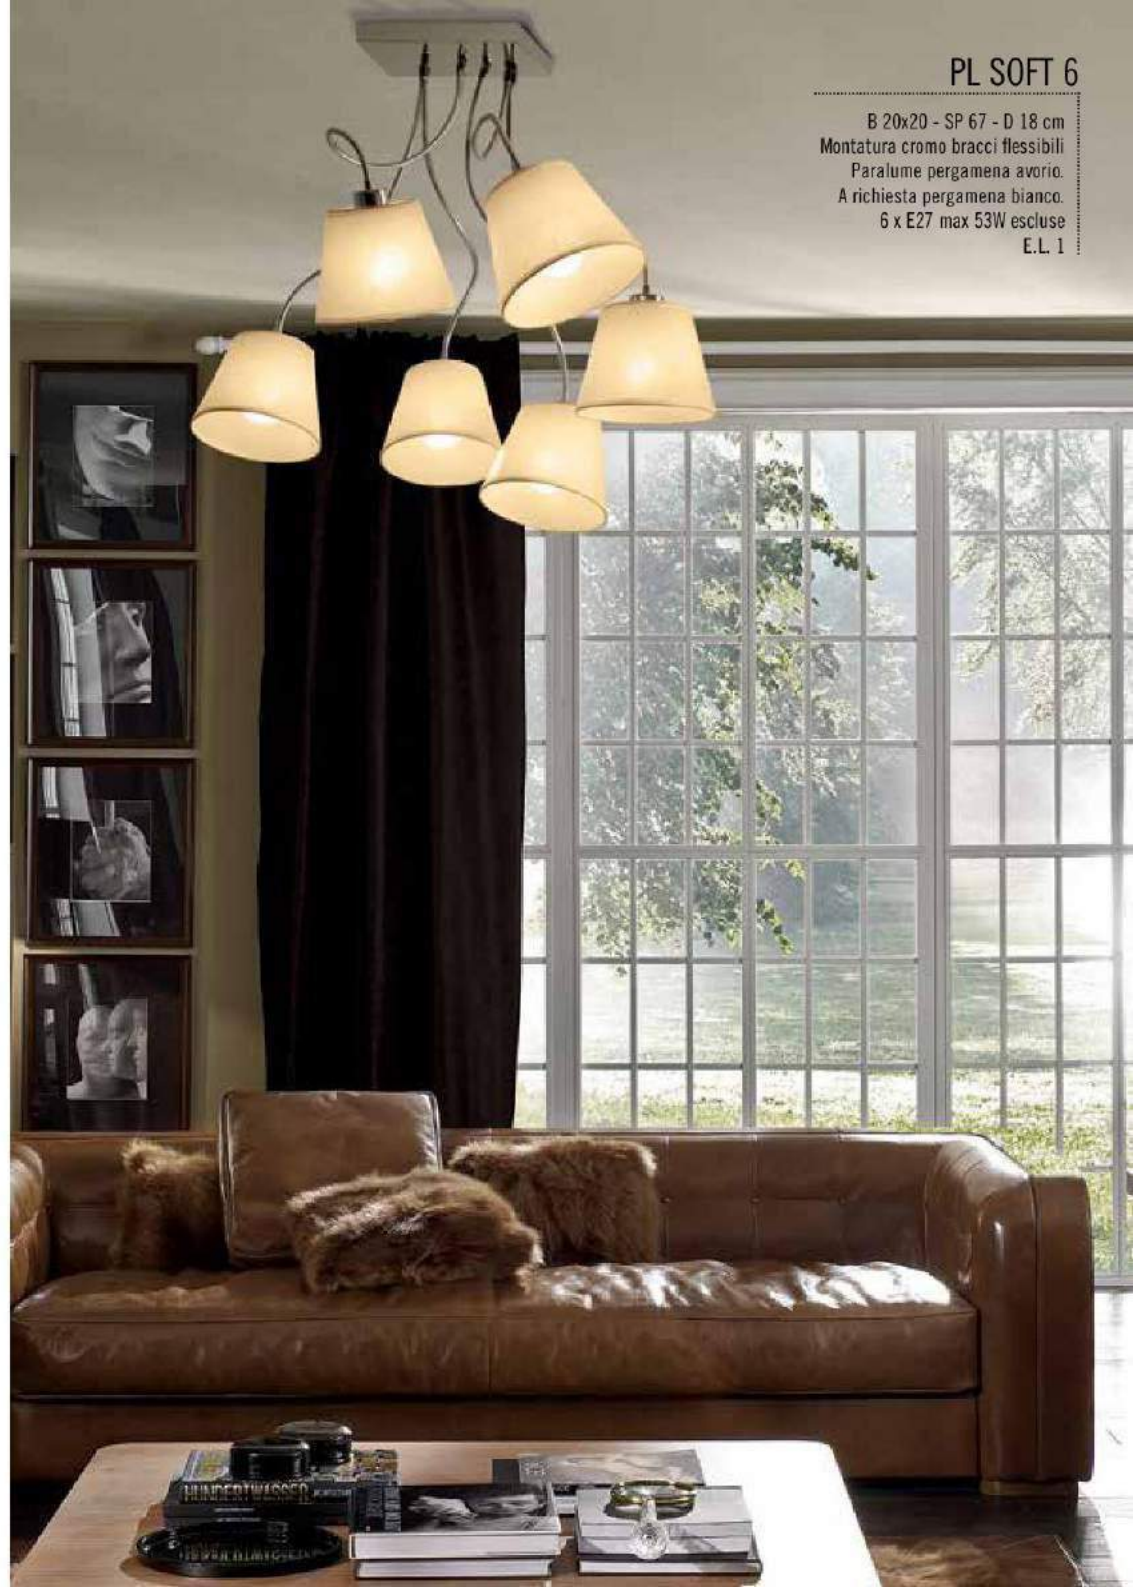

PL SOFT 6

B 20x20 - SP 67 - D 18 cm
Montatura cromo bracci flessibili
Paralume pergamena avorio.
A richiesta pergamena bianco.
6 x E27 max 53W escluse
E.L. 1