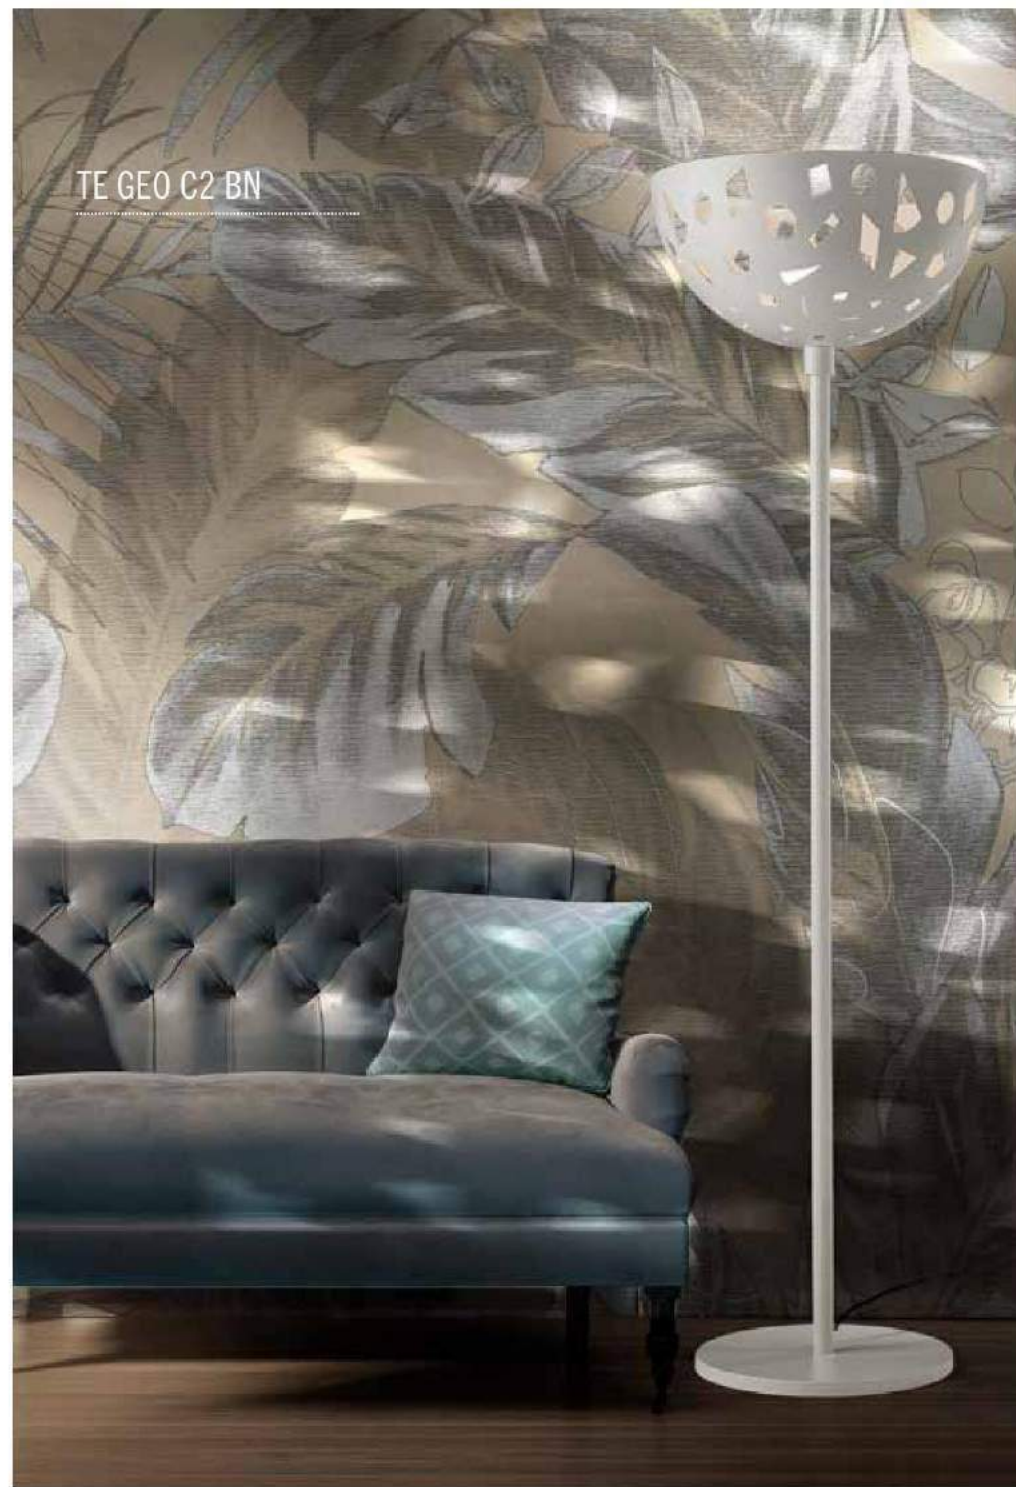

B 38 - ø 50 - H 178 cm
Montatura metallo verniciato nei colori:
Bianco - Grigio - Sabbia
1 x E27 max 205W esclusa
E.L. I

TE GEO C2 BN