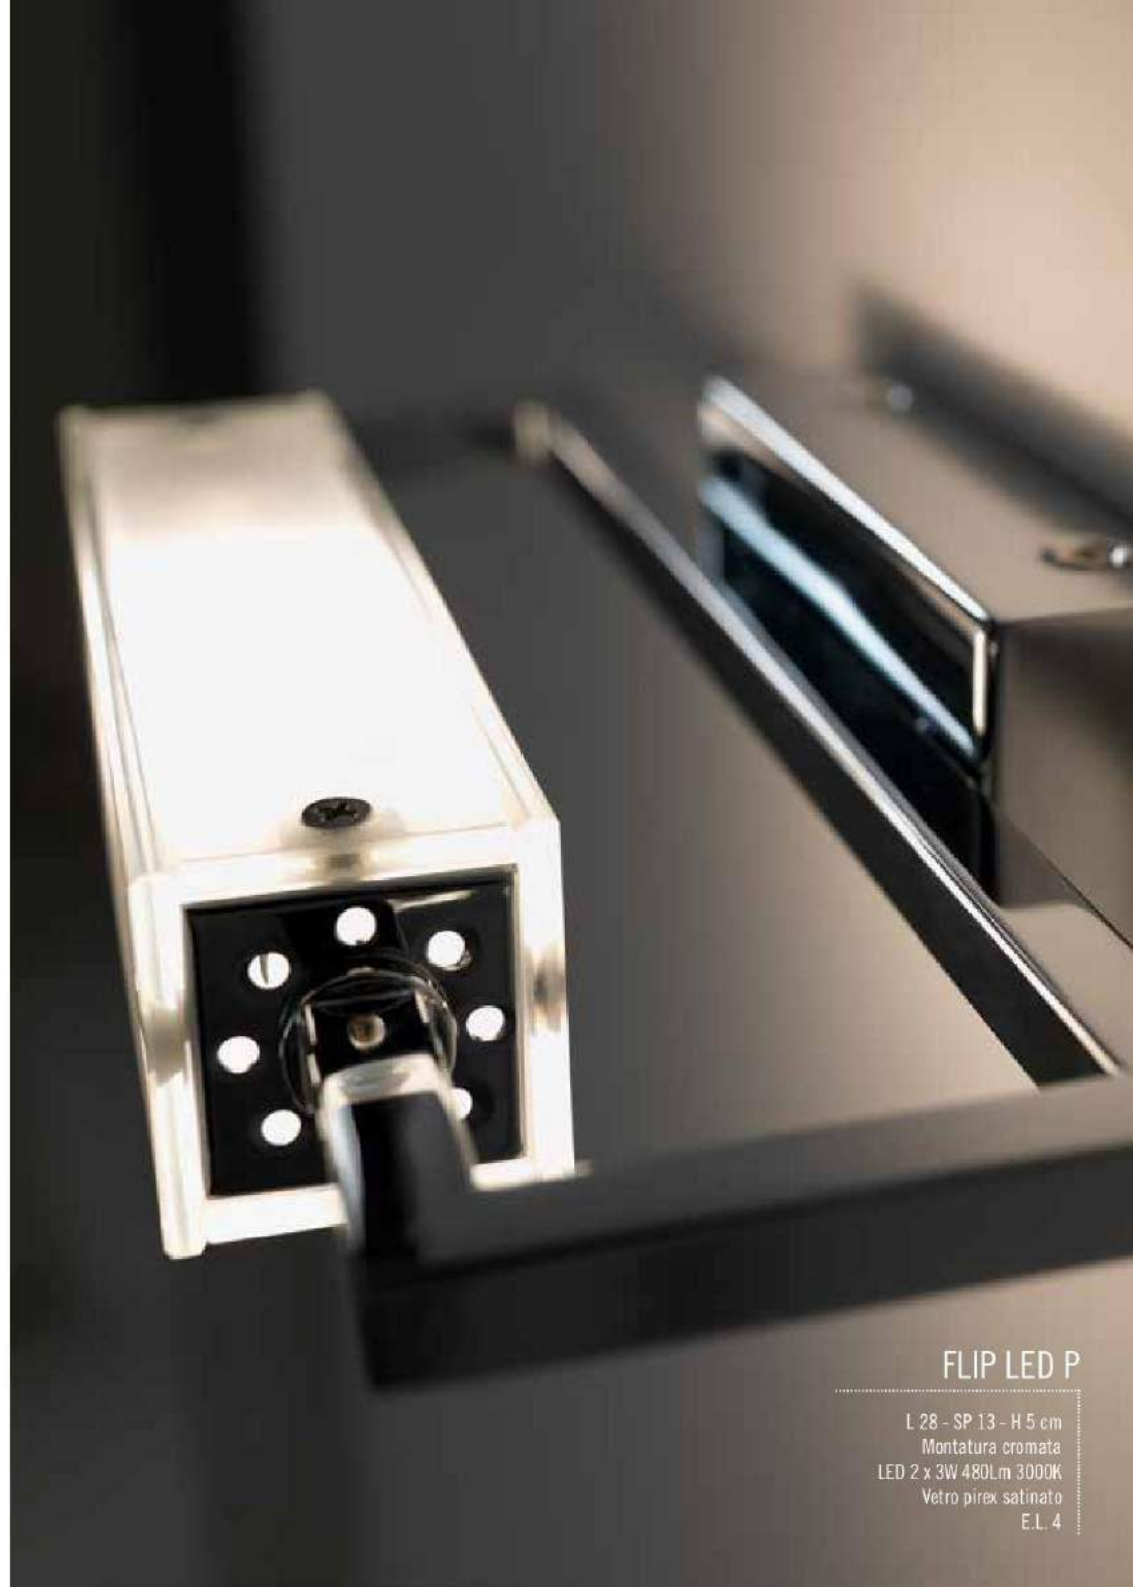

FLIP

L 28 - SP 13 - H 5 cm
Montatura cromata
Lampadina alogena lineare lunga
1 x R7S max 120W esclusa
Vetro pirex satinato
E.L. 1

FLIP LED T5

L 70 - SP 13 - H 5 cm
Montatura cromata
con vetri pirex satinato.
Lampadina 1 x T5
LED 9W 810Lm 3000K
E.L. 3+A+