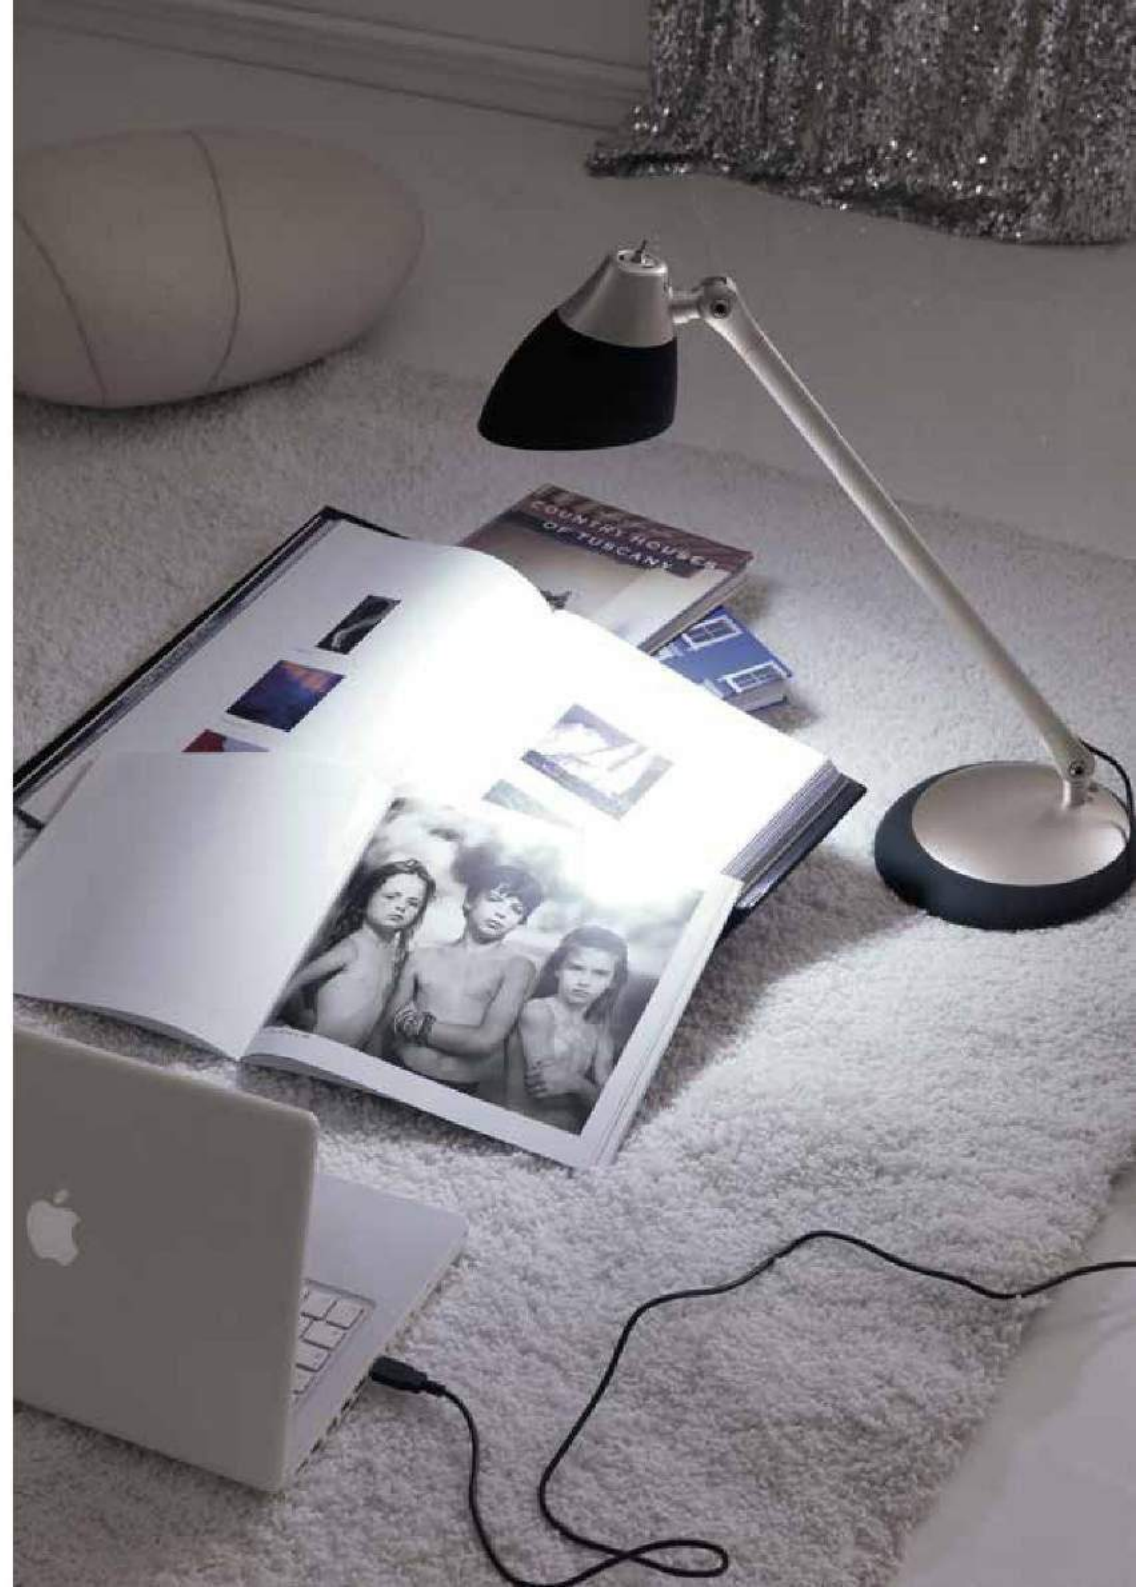

LU FLORA NR

B 20 - H 60 - D 13 cm
Lume tavolo nei colori
Nero Rosso Alluminio.
LED 5W 4000 K con adattatore USB.
LED 5W 450 Lm
E.L. 4