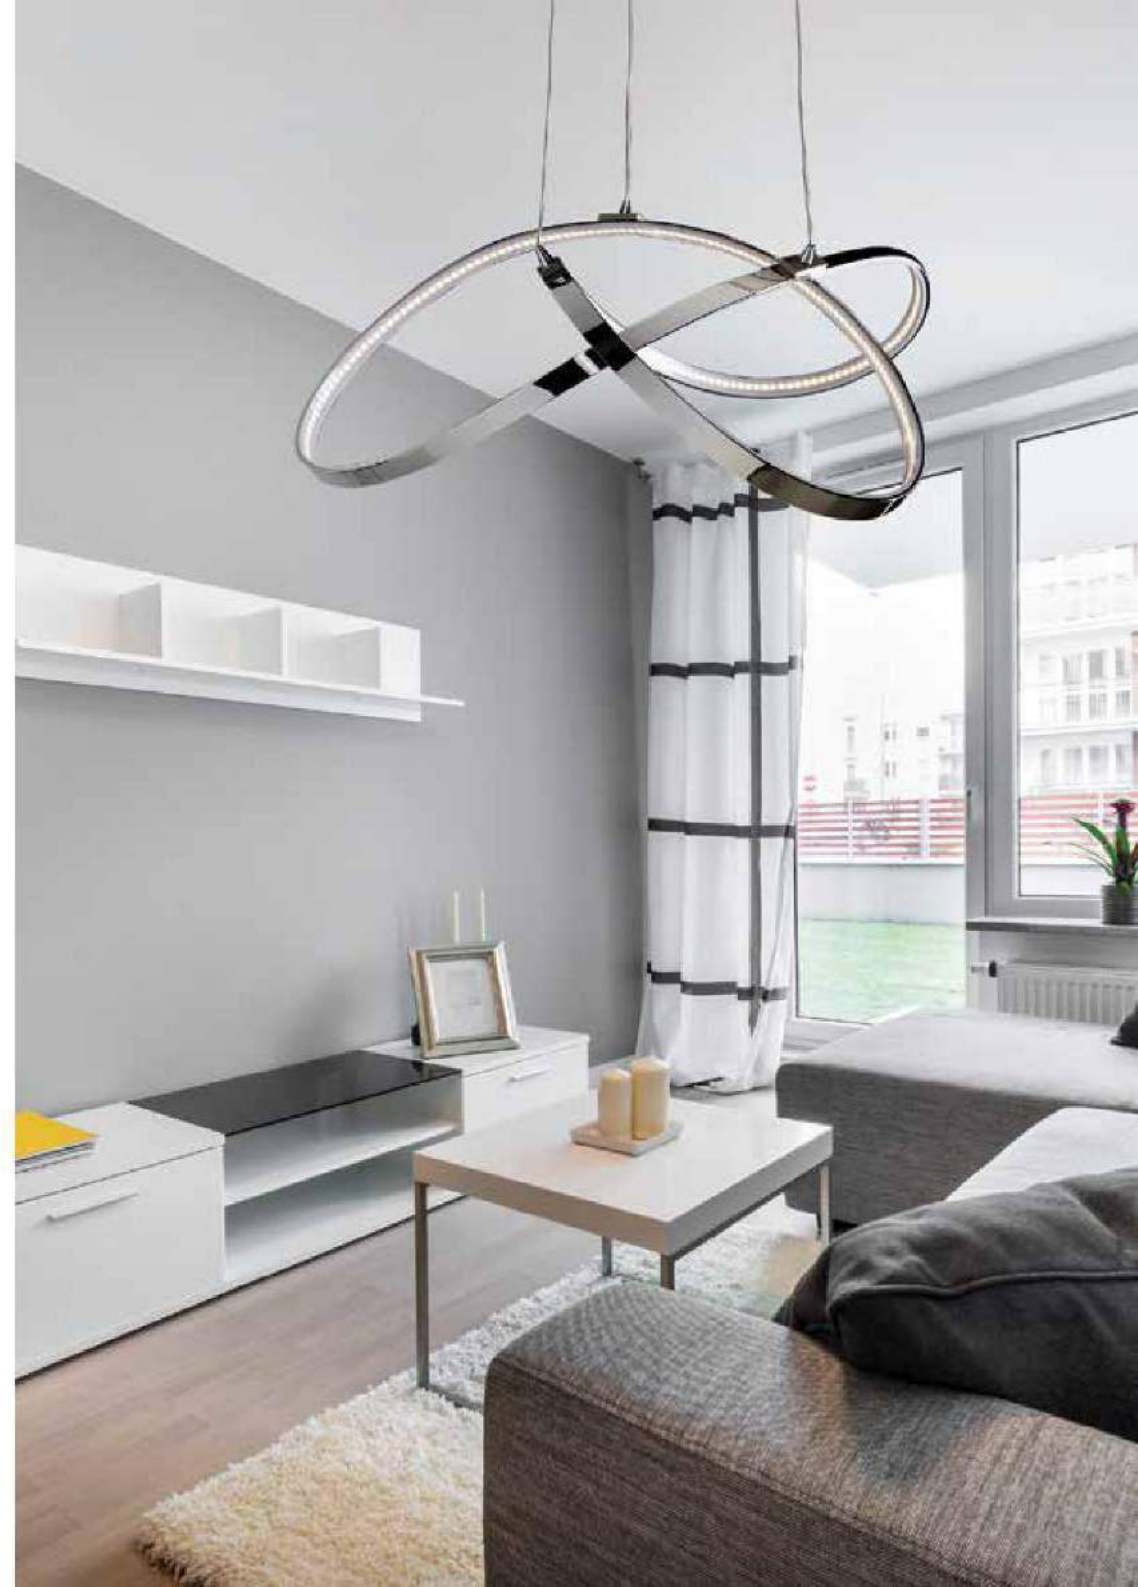

p. 223-225 p. 360 p. 92 p. 92

SP NEBULA P

Ø 56 H max 120 cm
Montatura Cromo
Diffusore acrilico Bianco
LED 23W 3000K 1610Lm
E.L. 4

SP NEBULA G

Ø 66 H max 120 cm
Montatura Cromo
Diffusore acrilico Bianco
LED 30W 3000K 2100Lm
E.L. 4