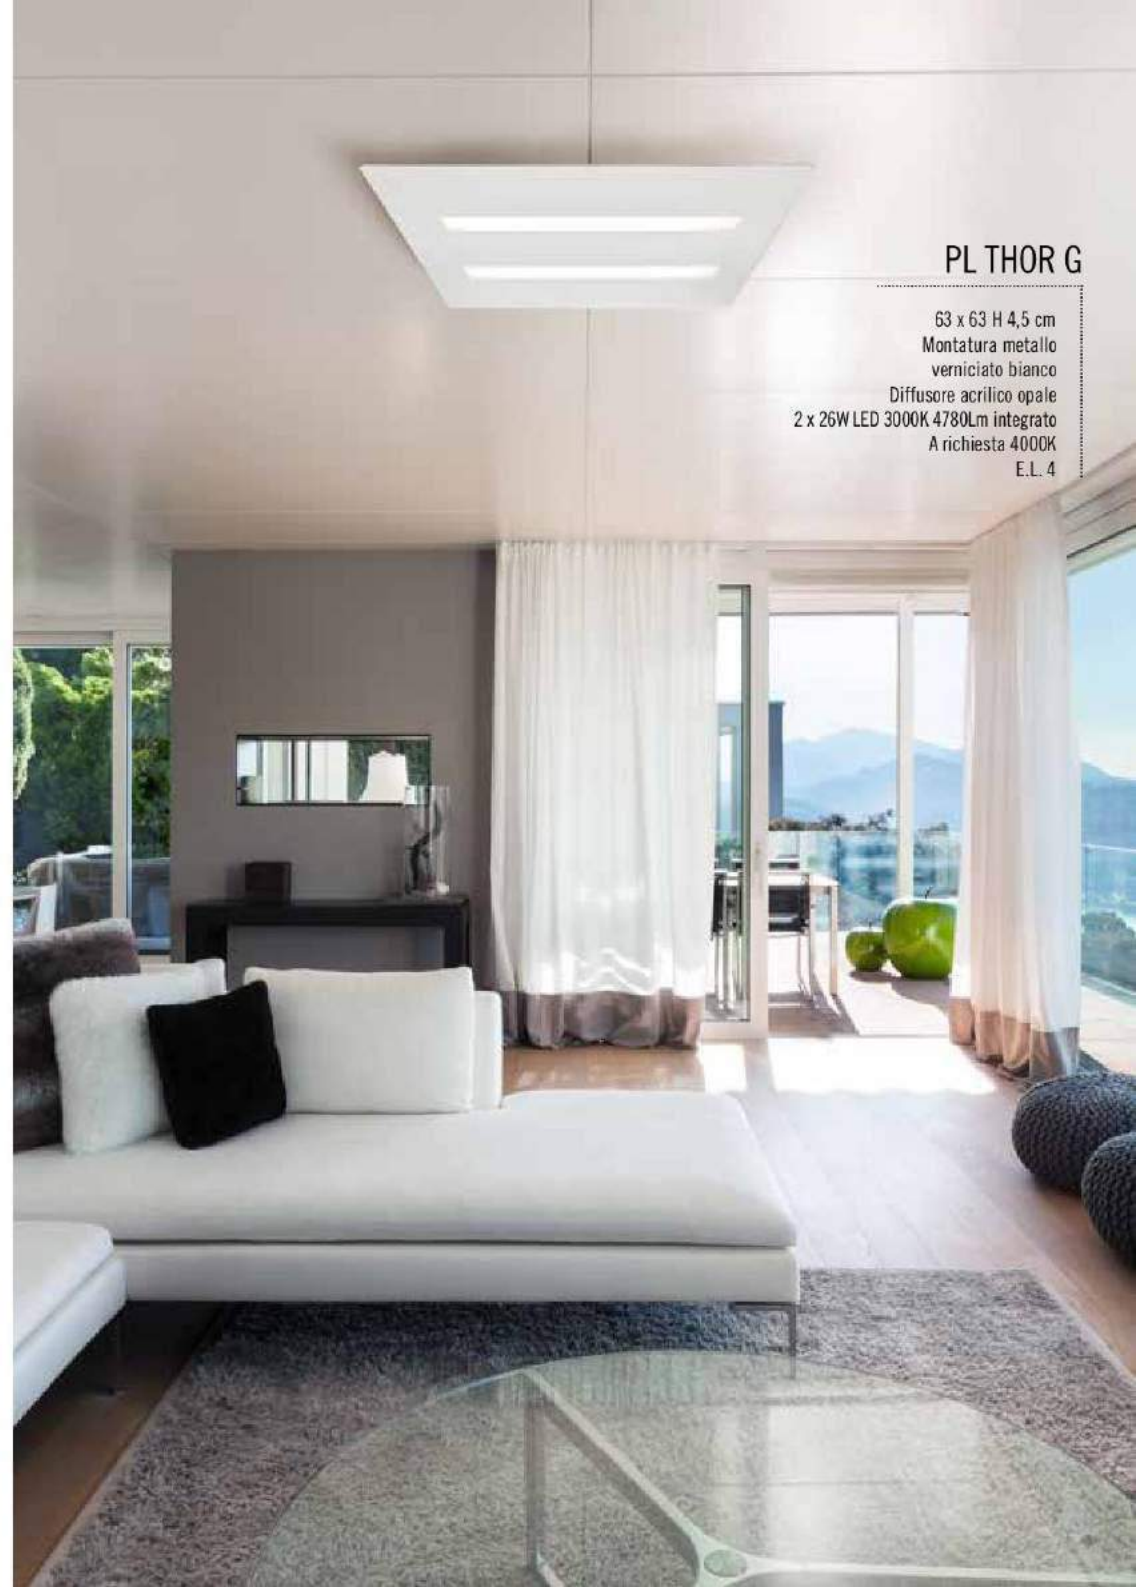

PL THOR G

63 x 63 H 4,5 cm
Montatura metallo verniciato bianco
Diffusore acrilico opale
2 x 26W LED 3000K 4780Lm integrato
A richiesta 4000K
E.L. 4