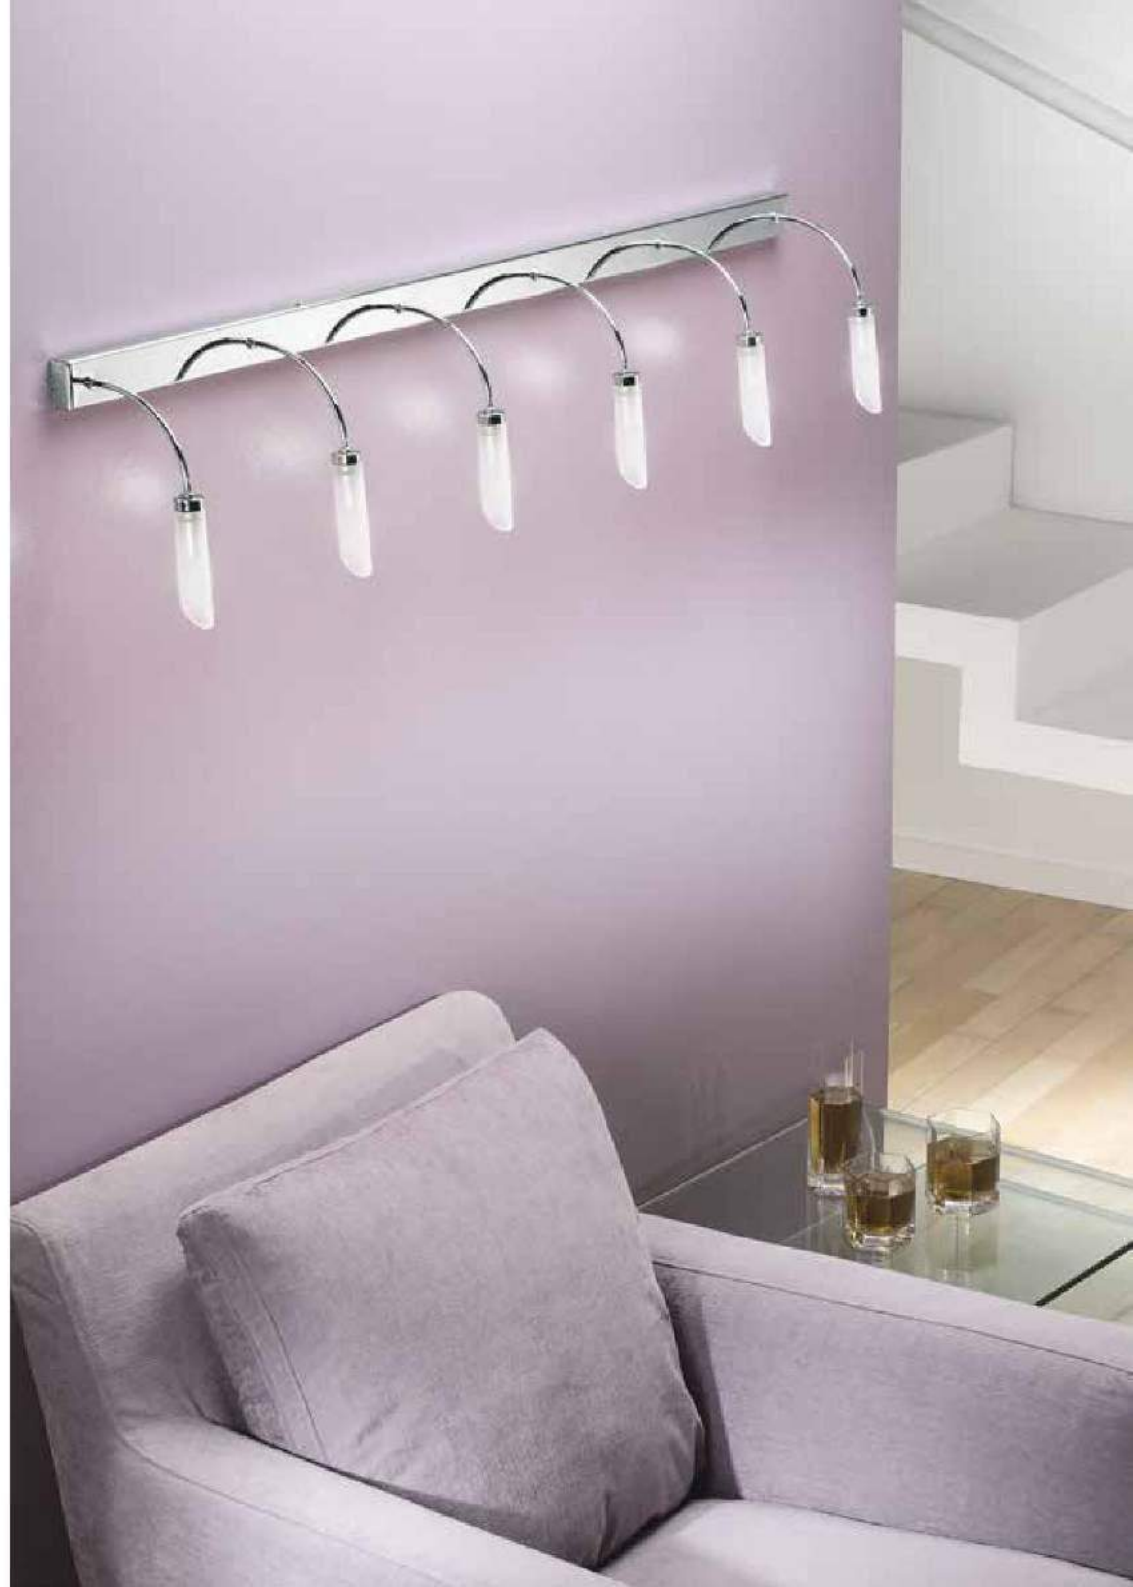

GOCCIA 6

L 105 - SP 14 - H 22 cm
Montatura cromo
Vetro pirex satinato
6 X G9 max 40W escluse
E.L. I