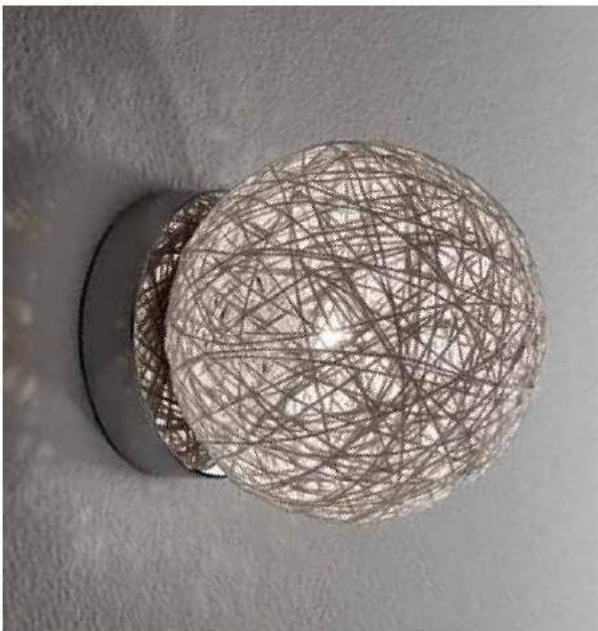

PL NIDO M (in foto)

Ø 18 cm
Diffusore in corda bianca.
Montatura cromo.
1 x E27 Max 53W esclusa
E.L. I