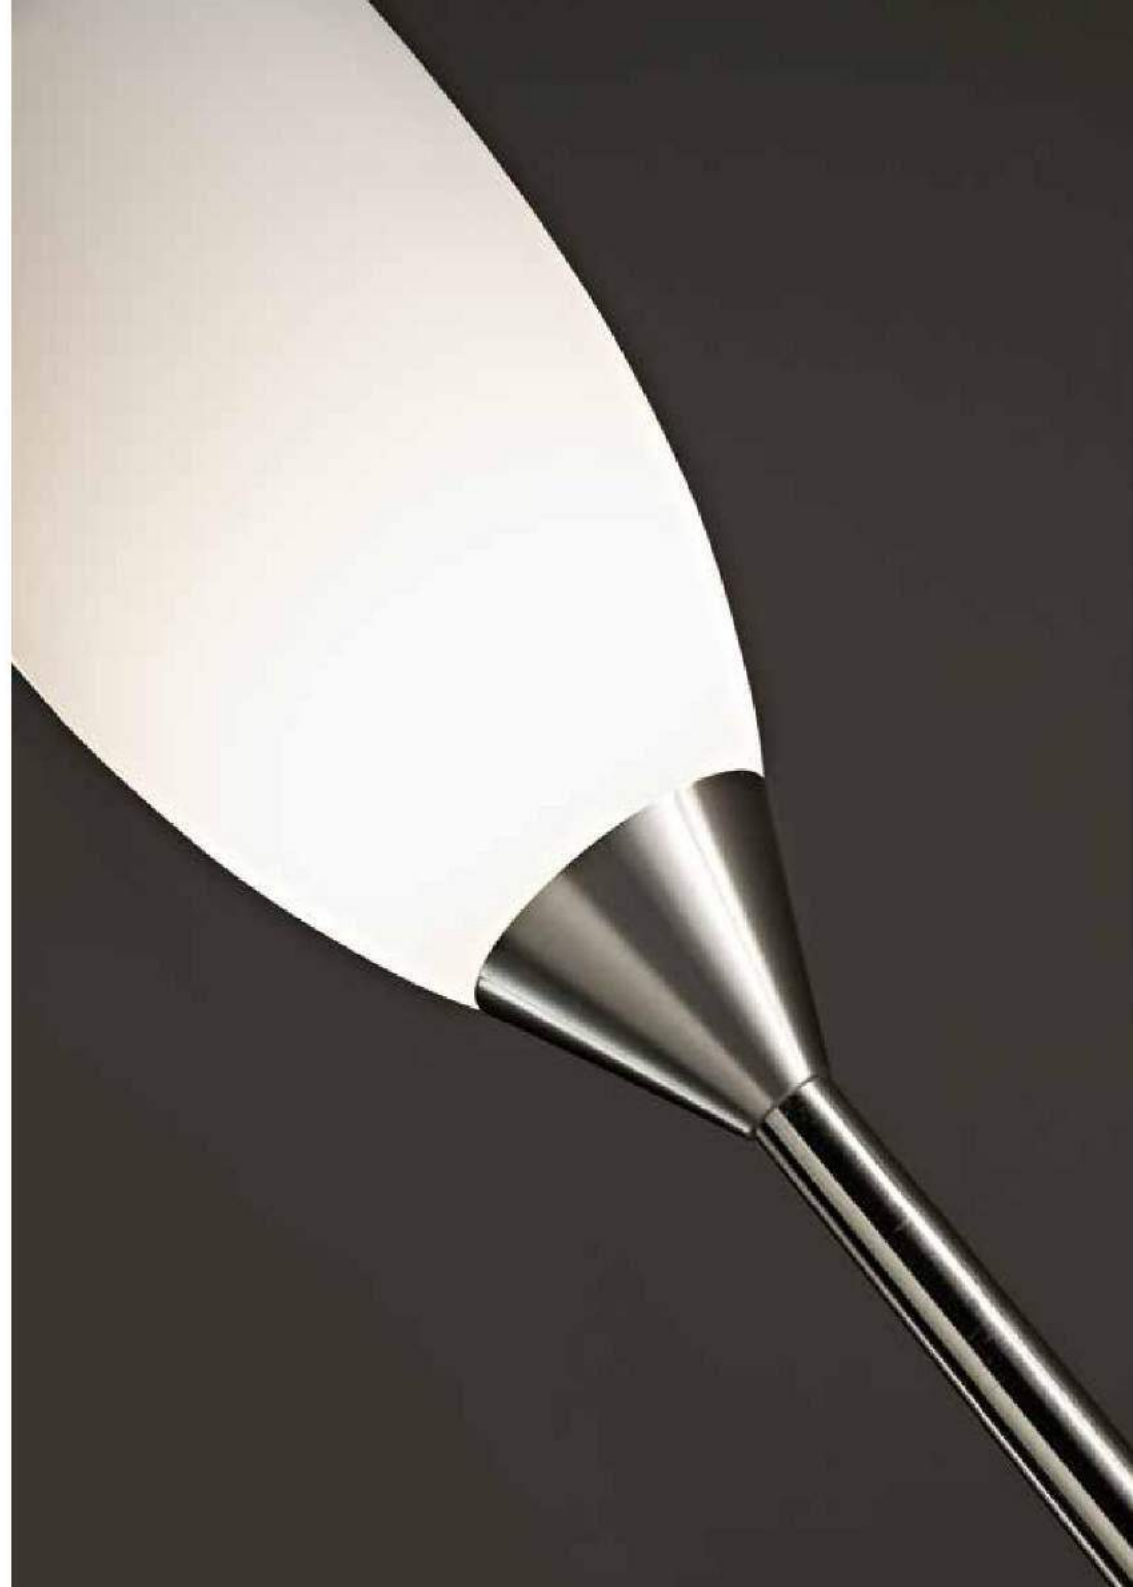

PIANTANE
I CALICE

TE CALICE

B ø 28 - H 180 cm
Montatura nichel spazzolato
Vetro bianco latte satinato
1 x E27 max 150W esclusa
E.L. 1