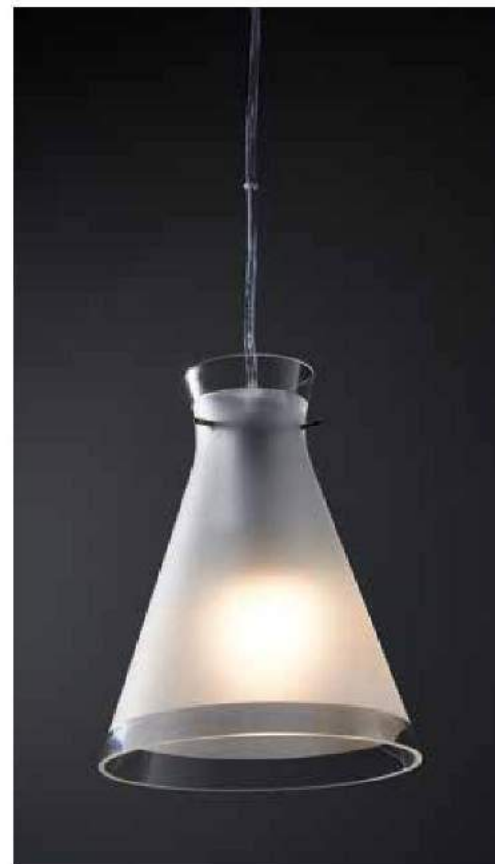

SP BILLY M

∅ 19 - H 24 cm
Montatura cromata.
Vetro satinato bordo trasparente.
1xE27 max 70W esclusa
E.L. 1