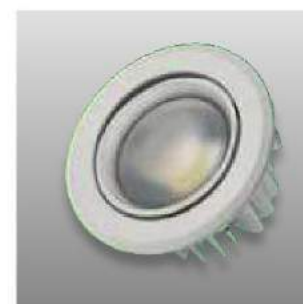

MONO 5 BN

Ø 9 Foro Ø 8 cm
Led 5W 3000K 450 Lm
Faretto incasso con alimentatore di
misura 4,5x4 H 2,5 (incluso)
profondità dissipatore 6 cm.
Vetro satinato
Raggio di luce 80°
E.L. 4