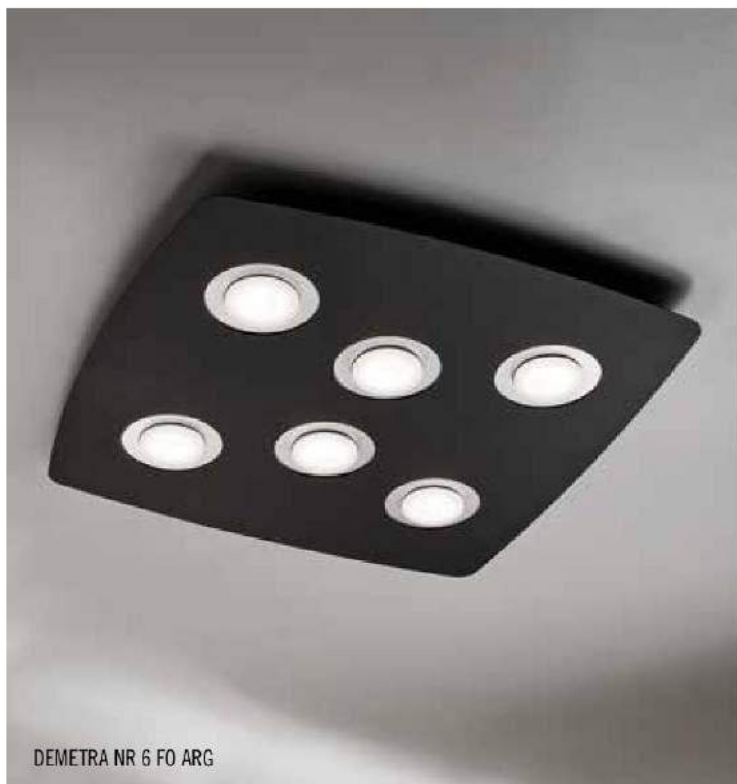

DEMETRA NR 6 FO ARG

DEMETRA 6 FO

60 x 60 - H 3.5 cm
Montatura metallo nero o bianco
Anelli intercambiabili nei colori:
Foglia Argento - Oro - Rame
oppure DEMETRA 6, anelli:
Bianco - Nero - Grigio - Sabbia
6 x GX53 7W LED incluse
E.L. 1+A+