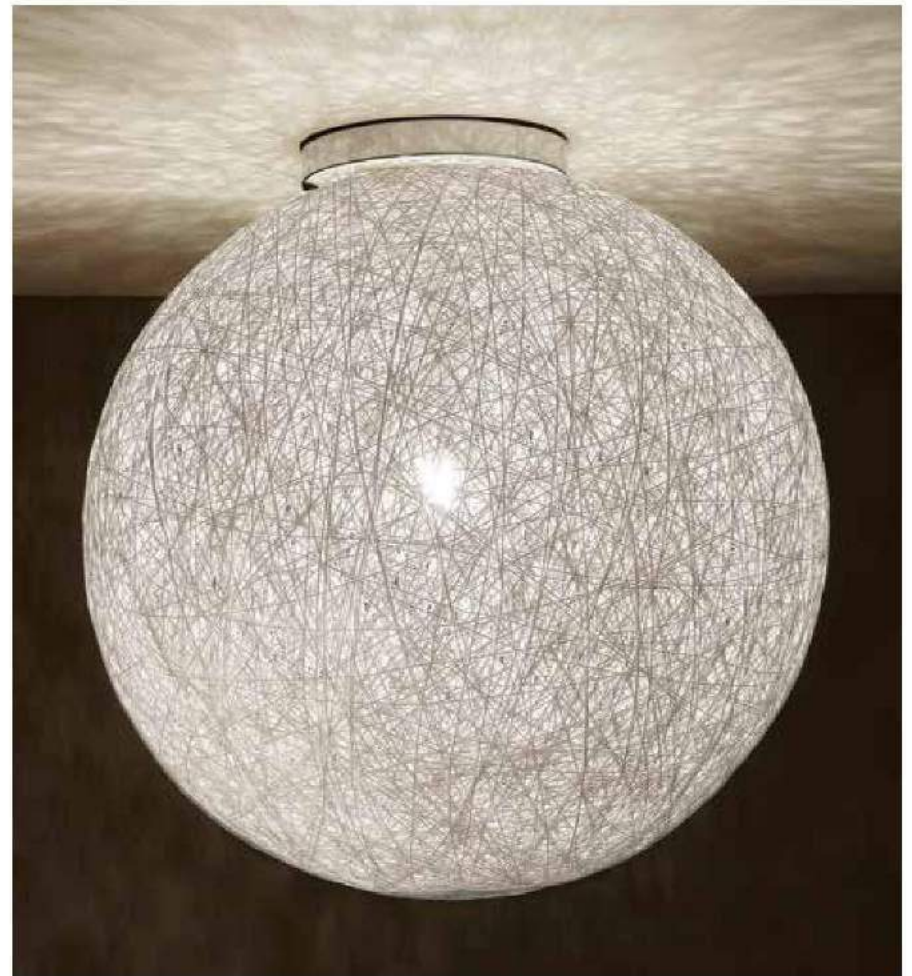

PL NIDO XL

Ø 50 cm
Diffusore in corda bianca.
Montatura cromo.
1 x E27 Max 70W esclusa
E.L. I

PARETE/SOFFITTO
SFERA

PL SFERA P

ø 15 cm
Montatura cromata.
Vetro biancolatte lucido.
1 x G9 Max 33W esclusa
E.L. 1