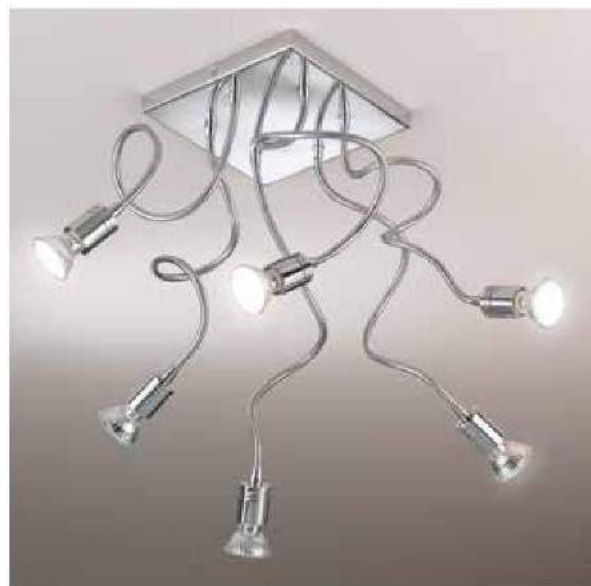

GINEVRA VE: vetro pirex satinato bordo trasparente

GINEVRA CL: vetro in cristallo pressato

GINEVRA: lampadina libera

PARETE/SOFFITTO

GINEVRA VETRO

AP GINEVRA 5 VE

B 60x2 - SP max 60 cm
5 x G9 max 40W escluse
E.L. 1

GINEVRA FLEX

GINEVRA 9 FL

B 20x20 - SP max 57 cm
Montatura cromo con bracci flessibili
9 x GU10 7W LED incluse
E.L. 1 + A+

GINEVRA 3 FL

B 10x10 - SP max 57 cm
Montatura cromo con bracci flessibili
3 x GU10 7W LED incluse
E.L. 1 + A+

GINEVRA 6 FL

B 20x20 - SP max 57 cm
Montatura cromo con bracci flessibili
6 x GU10 7W LED incluse
E.L. 1 + A+

p. 253

p. 18

p. 18

AP SOFT 5

B 60x2 - SP 67 - D 18 cm
Montatura cromo bracci flessibili
Paralume pergamena avorio. A richiesta pergamena bianco.
5 x E27 max 53W escluse
E.L. 1