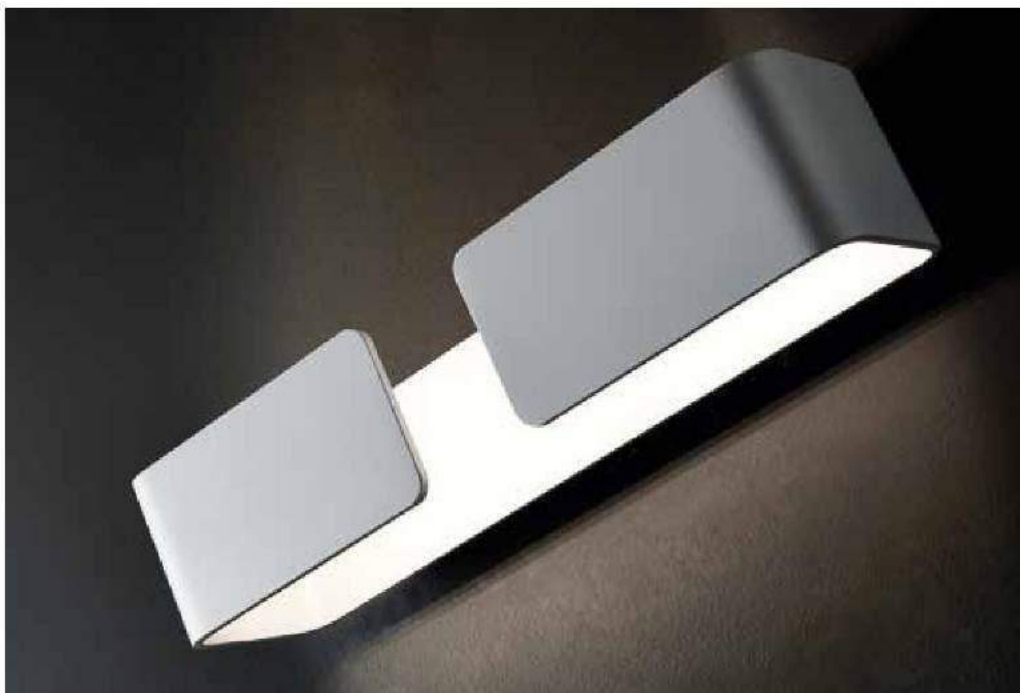

SIPARIO G

L 36,5 - H 8 - SP 12 cm
Montatura alluminio verniciata bianca.
LED 12W integrato 1140Lm
E.L. 4