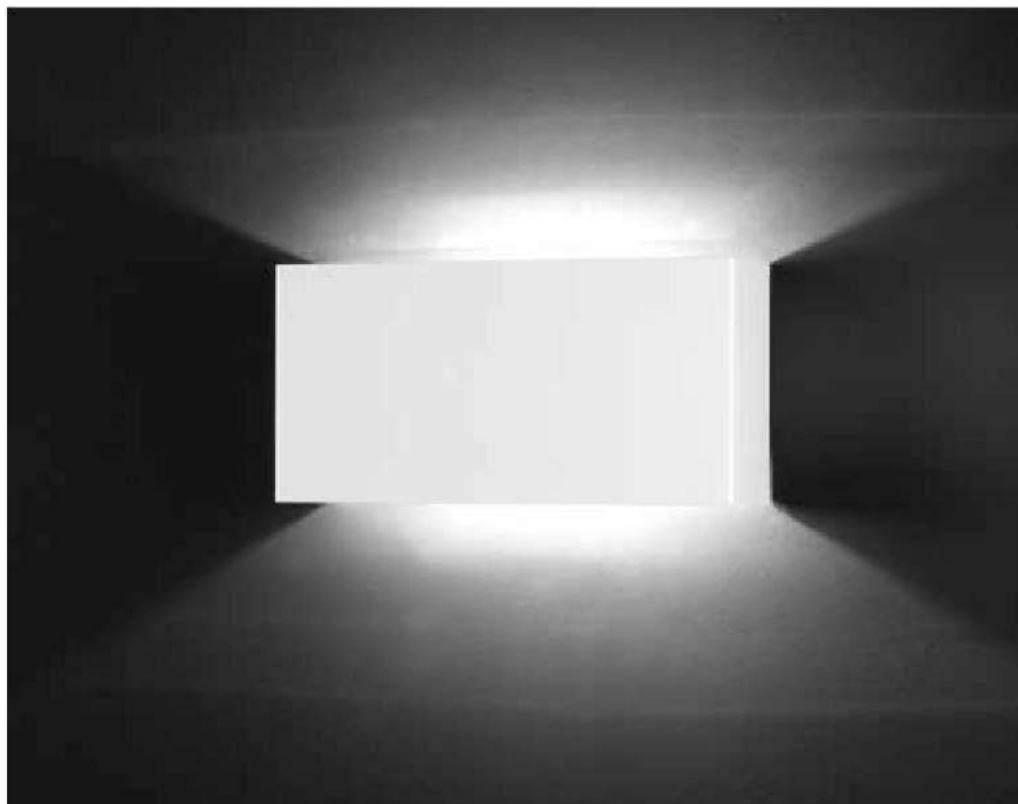

Bianco

LEI BN

Foglia oro

LEI ORD

Foglia argento

LEI ARG

LEI P BN

H 12 SP 7 L 24 cm
Montatura bianca
Schermo superiore trasparente, schermo inferiore opale
LED 2 x 10W LED 3000K 1900Lm, a richiesta 4000K
E.L. 4

LEI P E27 BN

H 12 SP 7 L 24 cm
Montatura bianca - foglia oro - foglia argento
Schermo superiore trasparente, schermo inferiore opale
Lampadina 1 x E27 Max 20W LED
E.L. 1