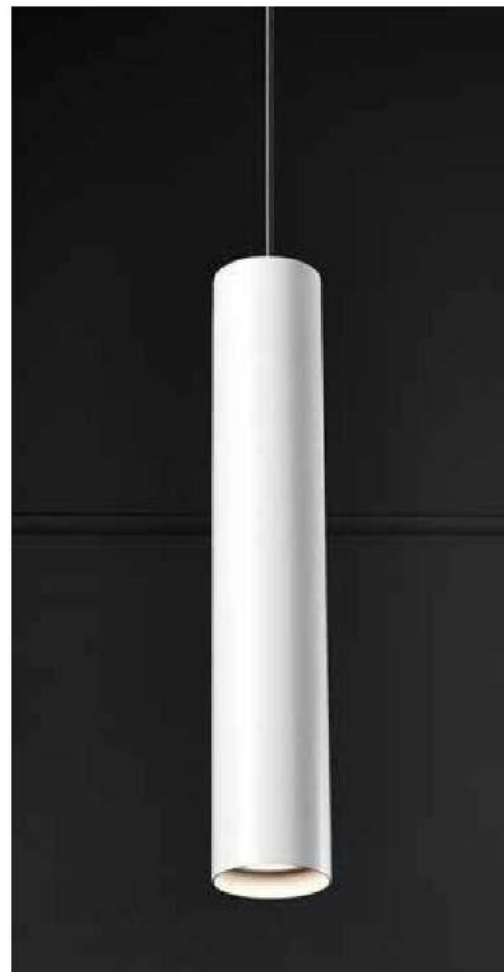

SOSPENSIONI
INDRO

SP INDRO BN

∅ 6 H 30 cm
Montatura metallo bianca e sabbia
1 x GU10 max 7W esclusa
E.L. 1

p. 63