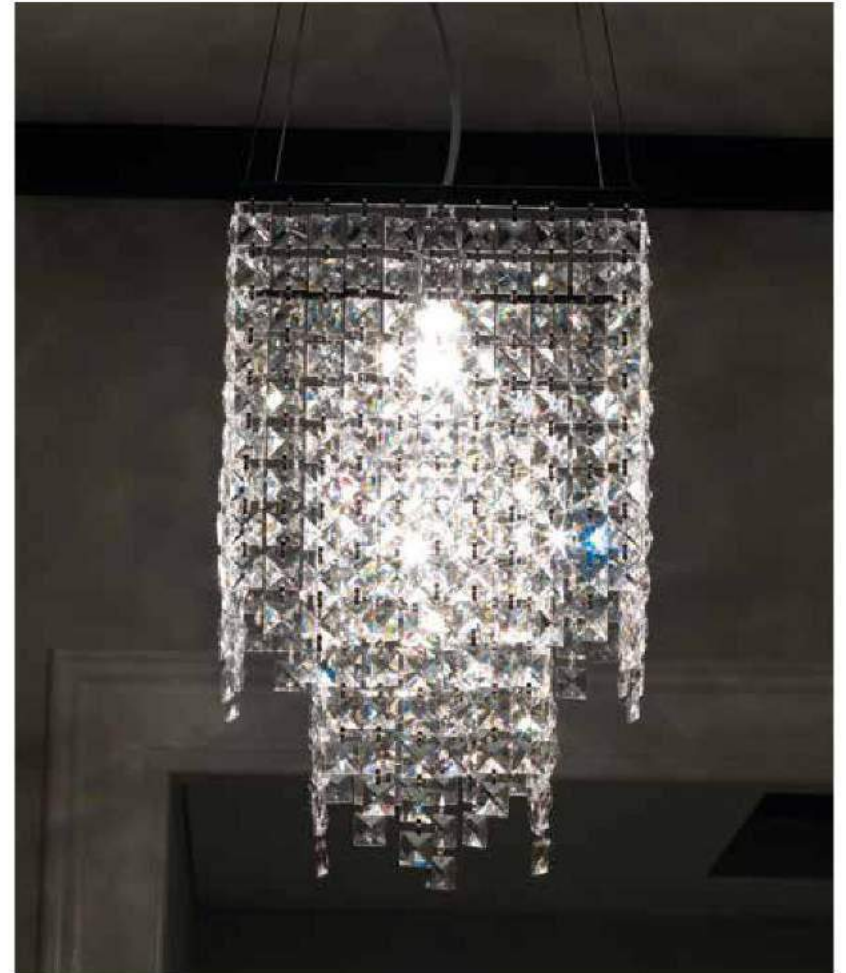

42x42 - H 47 cm
Montatura cromo
Quadri in cristallo
5 x E27 max 53W escluse
E.L. 1

MAYA 3

28x28 - H 45 cm
Montatura cromo
Quadri in cristallo
3 x E27 max 53W escluse
E.L. 1

BELIZE G

57x19 - H 32 cm
Montatura cromo
Ottagoni in cristallo
3 x G9 max 48W escluse
E.L. I