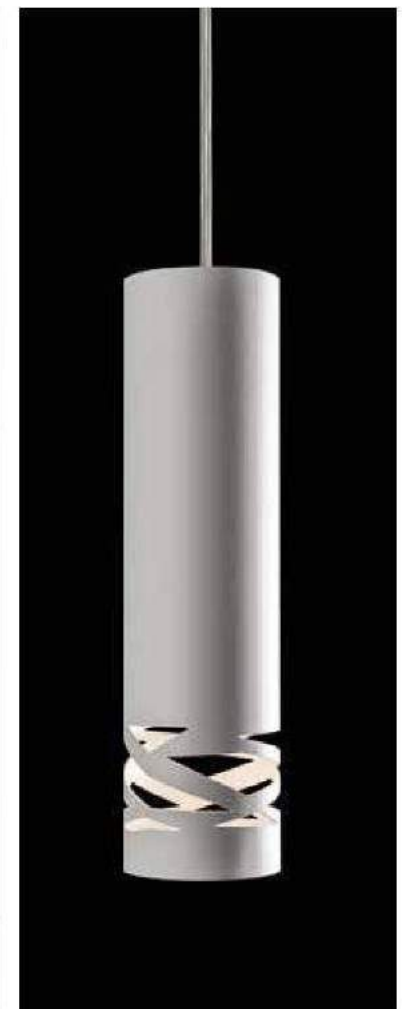

∅ 6 H 30 cm
Montatura metallo bianca e sabbia
1 x GU10 max 7W esclusa
E.L. 1

p. 63

SP CHIMERA G

∅ 43 - H 28,5 cm
 Montatura metallo verniciato bianco.
 1 x E27 max 120W esclusa
 E.L. 1

SP CHIMERA P

∅ 32 - H 24,5 cm
 Montatura metallo verniciato bianco.
 1 x E27 max 120W esclusa.
 E.L. 1