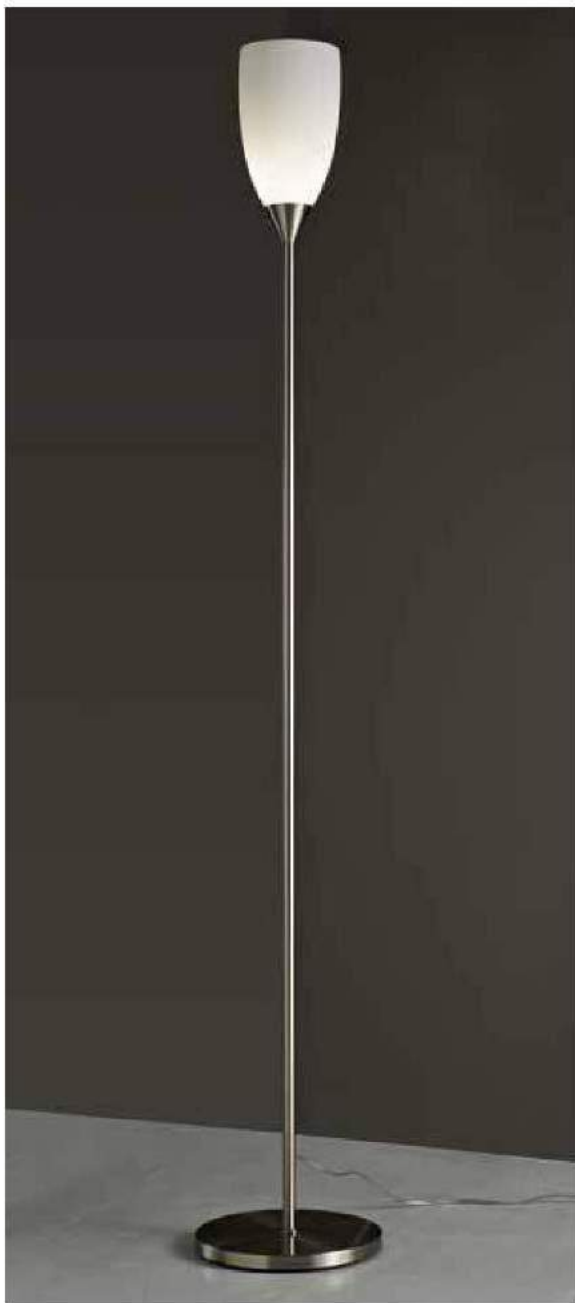

PIANTANE
I CALICE

TE CALICE

B ø 28 - H 180 cm
Montatura nichel spazzolato
Vetro bianco latte satinato
1 x E27 max 150W esclusa
E.L. 1