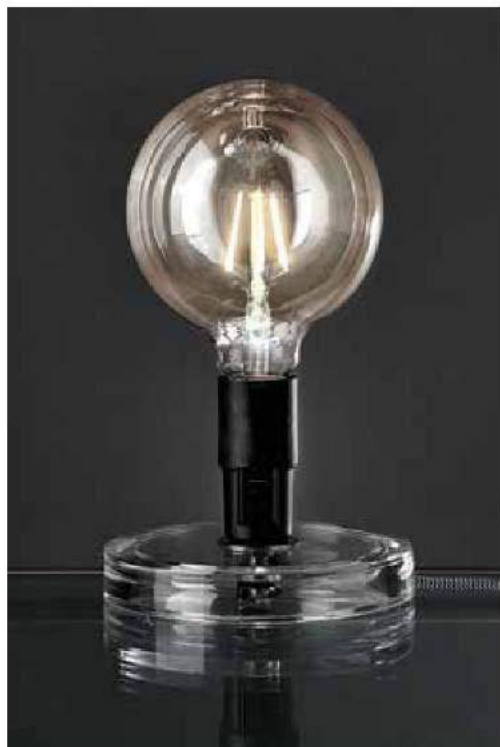

p. 362 p. 192 p. 324

BUGIA BN

B 15 - H 25 cm
Base acrilico trasparente filo in tessuto bianco/nero.
Lampadina GLOBO mezza argentata in verticale \varnothing 12 cm
E27 4W LED 2700K inclusa
E.L. 1+A+

BUGIA NR