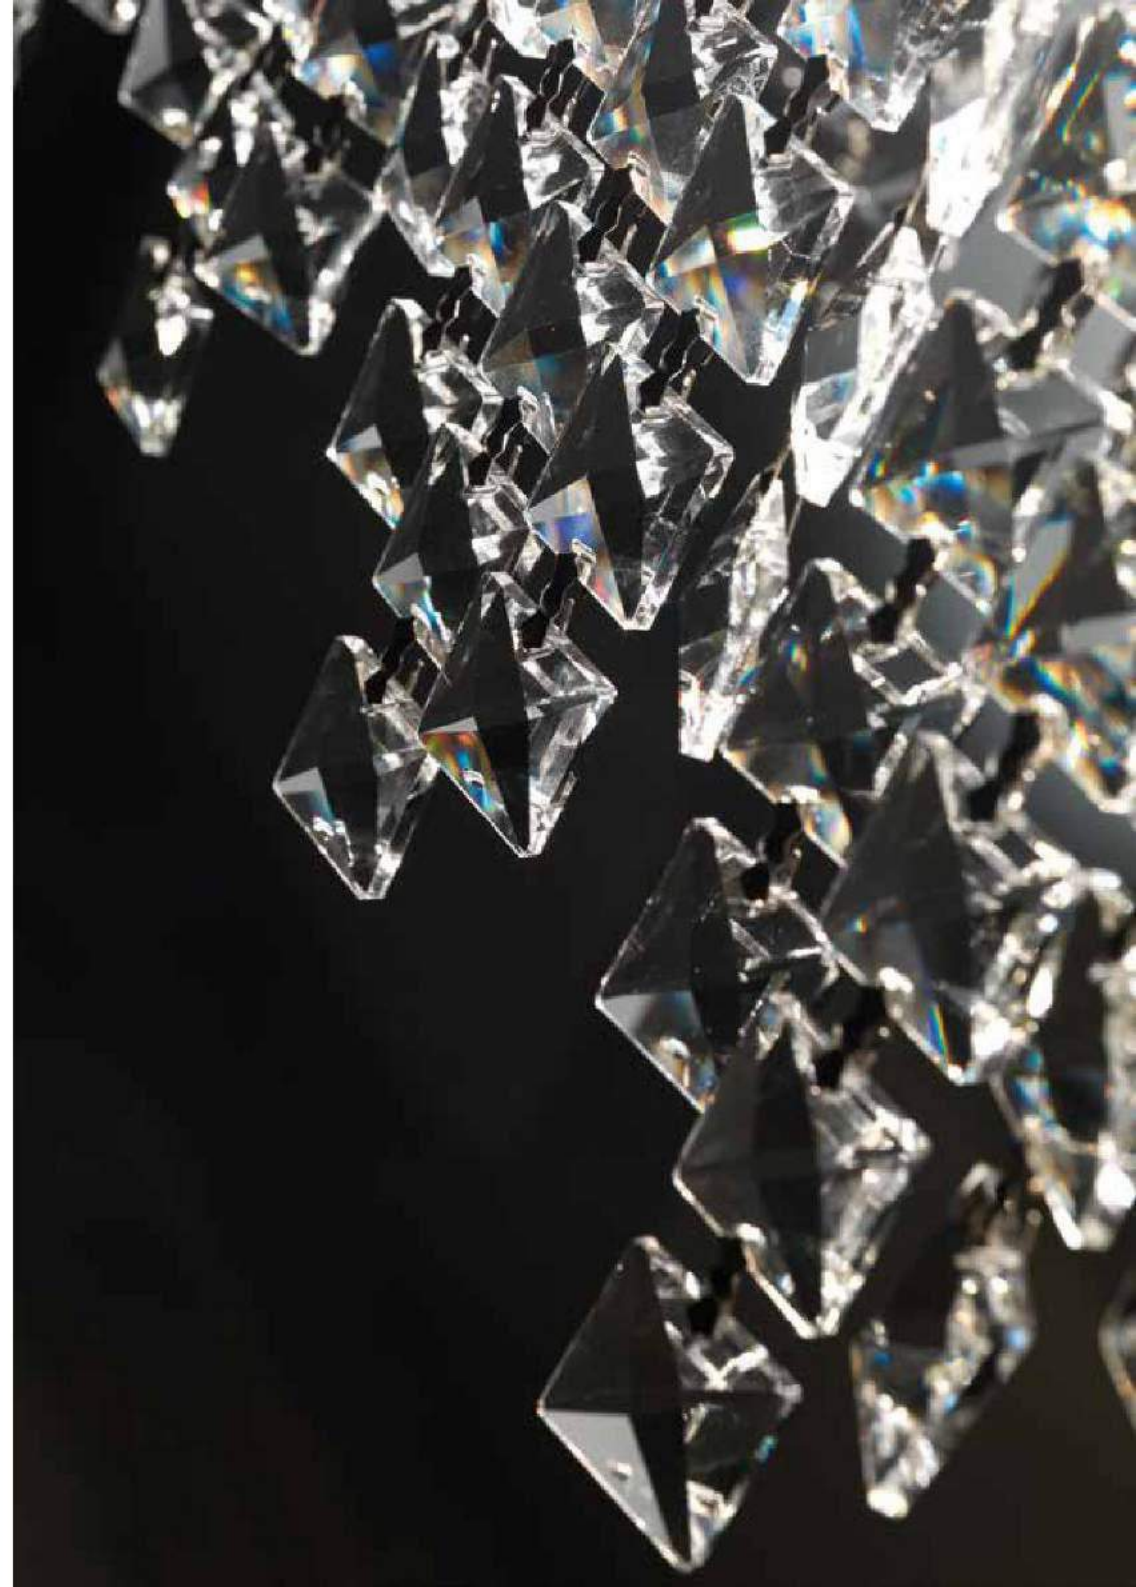

p. 398

TAVOLO
T MESSICO

LU MESSICO 1

12x12 - H 31 cm
Montatura cromo
Quadri in cristallo
1 x E27 max 53W esclusa
E.L. 1

SOSPENSIONI

illuminando

	ALBA 329		ALICE 286		ALLEGRA 328		ANELLI 288
	BELIZE 352		BIANCA 330		BILLY 332		CALICE 339
	CHIMERA 310		CONO 320		CORDA 304		COSMO 318
	DOMUS 37		GAIA 294		GEO 312		GIRO 330
	INDRO 309		JOLLY 324		LORIS 321		MAYA 350
	MEDUSA 354		MESSICO 348		NEBULA 292		NIDO 302
	NUBE 331		ONDA 284		PAGODA 298		PLISSÉ 346
	QUI QUO QUA 344		ROSY 338		SFERA 336		STREET 340
	STREET SOFT 342		THOR 308		TOM CHIC 322		UFO 306